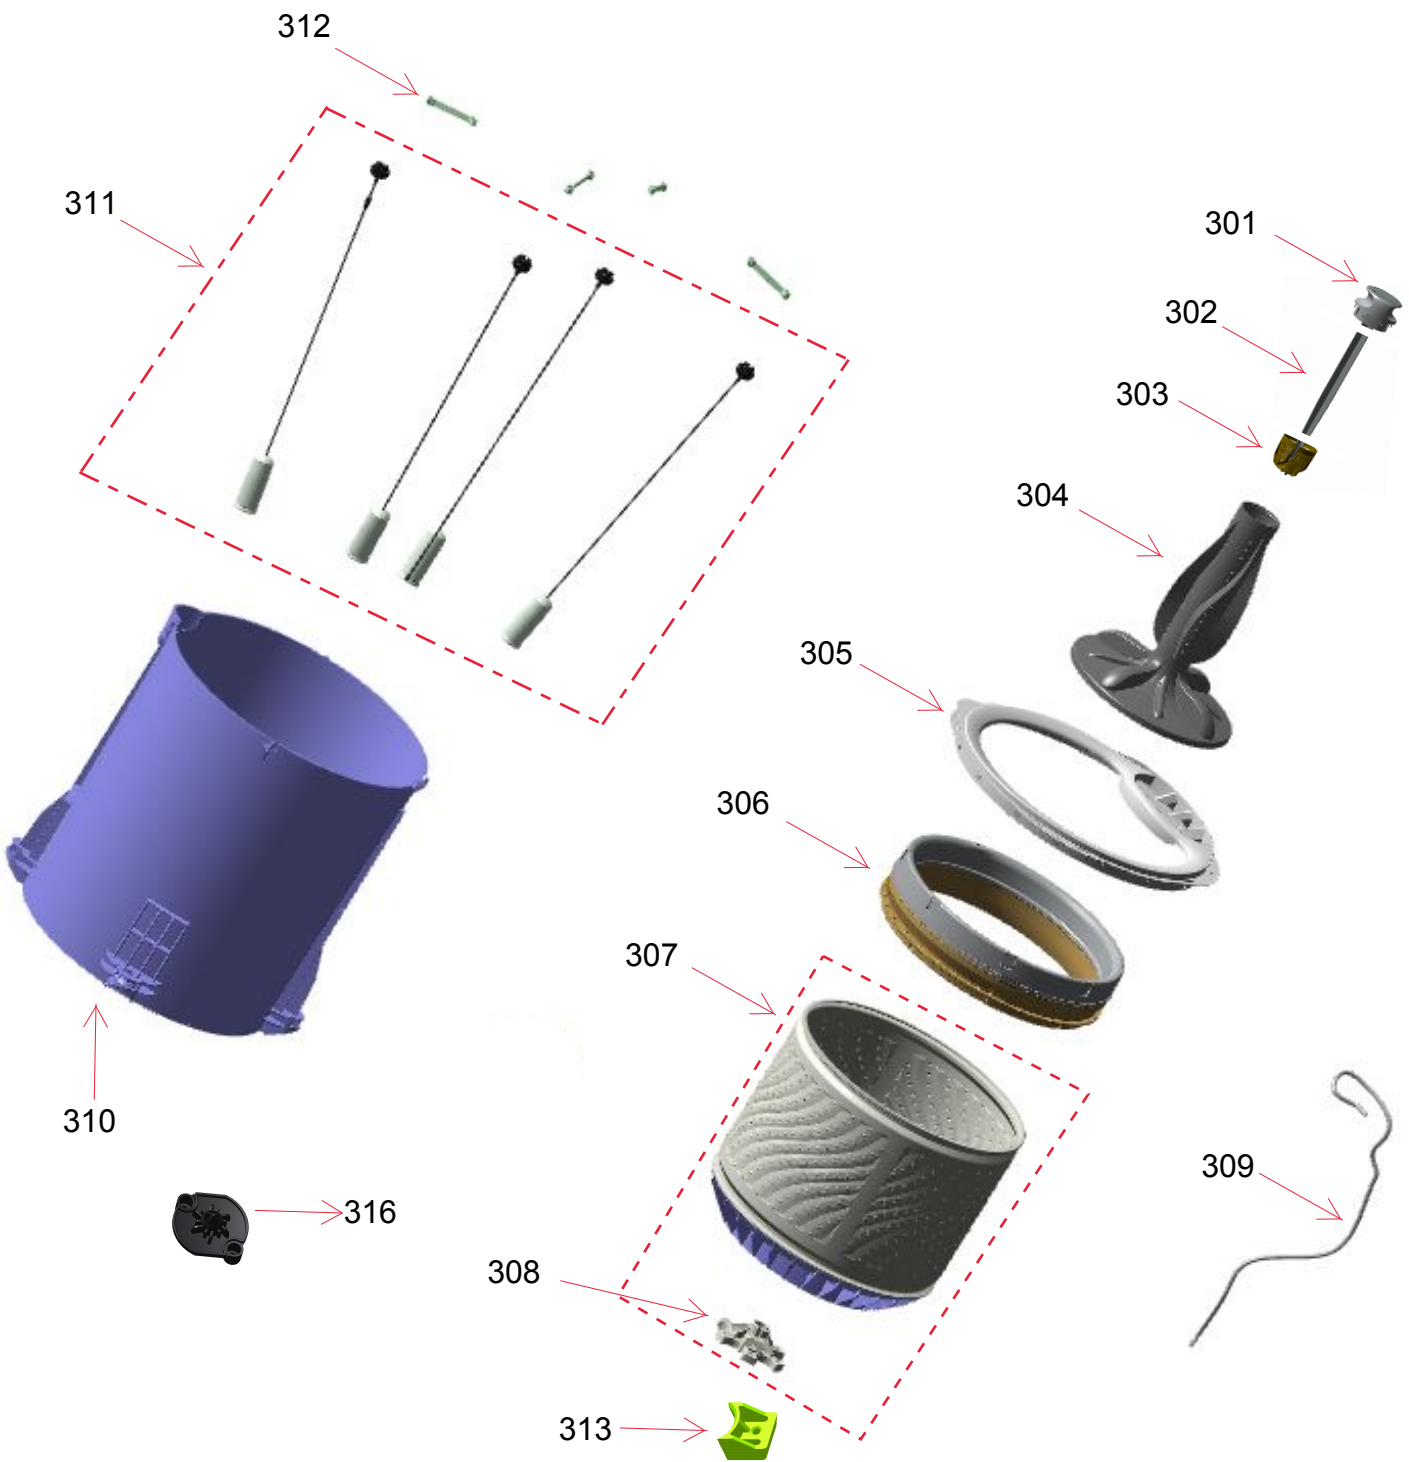

Vista Explodida do Produto

Motivo	Lançamento
Modelo do produto	BWK13AB, BWK13A9
Categoria do produto	Lavanderia
Marcas do produto	Brastemp
Foto peça	Itens com foto aparecerá o símbolo amarelo 

**Em caso de dúvida,
entre em contato
com o
CDP Códigos
através de uma
Solicitação de Serviços
no CRM**

	Código	Descrição	Observação	Qtda	Ref
	W10365432	PARAFUSO SEXT S/FEN C/FLA 3,9X14 AGRUP	Parafuso que fixa: - Anel do tanque: qtda 2 - Placa de Potência: qtda 2 - Tampa da Placa de Potência: qtda 2	6	208
	W10539667	PARAF SEXTAVADO M5X11	Parafuso que fixa: - Válvula de entrada na tampa fica: qtda 3 - Tampa fixa: qtda 3	6	209
	W10351756	PARAFUSO SEXT HI-LO S/FEN C/FLA 3,9X14	Parafuso que fixa: - Reed Switch na tampa fixa: qtda 1	1	208

	Código	Descrição	Observação	Qtda	Ref
	W10365432	PARAFUSO SEXT S/FEN C/FLA 3,9X14 AGRUP	Parafuso que fixa: - Dispenser na tampa fixa: qtda 3	3	208
	W10539667	PARAF SEXTAVADO M5X11	Parafuso que fixa: - Válvula de entrada na tampa fixa: qtda 3	3	209

Código	Descrição	Observação	Qtde	Ref
 W10365432	PARAFUSO SEXT S/ FEN C/ FLA 3,9X14 AGRUP	Parafuso que fixa: -Anel do tanque	2	208
 4258010	PARAFUSO DO AGITADOR	Parafuso que fixa: - Agitador Obs.: Arruela acompanha o parafuso	1	315
 W10335914	PARAFUSO SEXT METR FLAN SERRIL 6X39	Parafuso que fixa: -Cesto	6	317
 000390131	PARAF SEXT METR M6X20 (PPLV0050)	Parafuso que fixa: -Cunha do Cesto	1	318