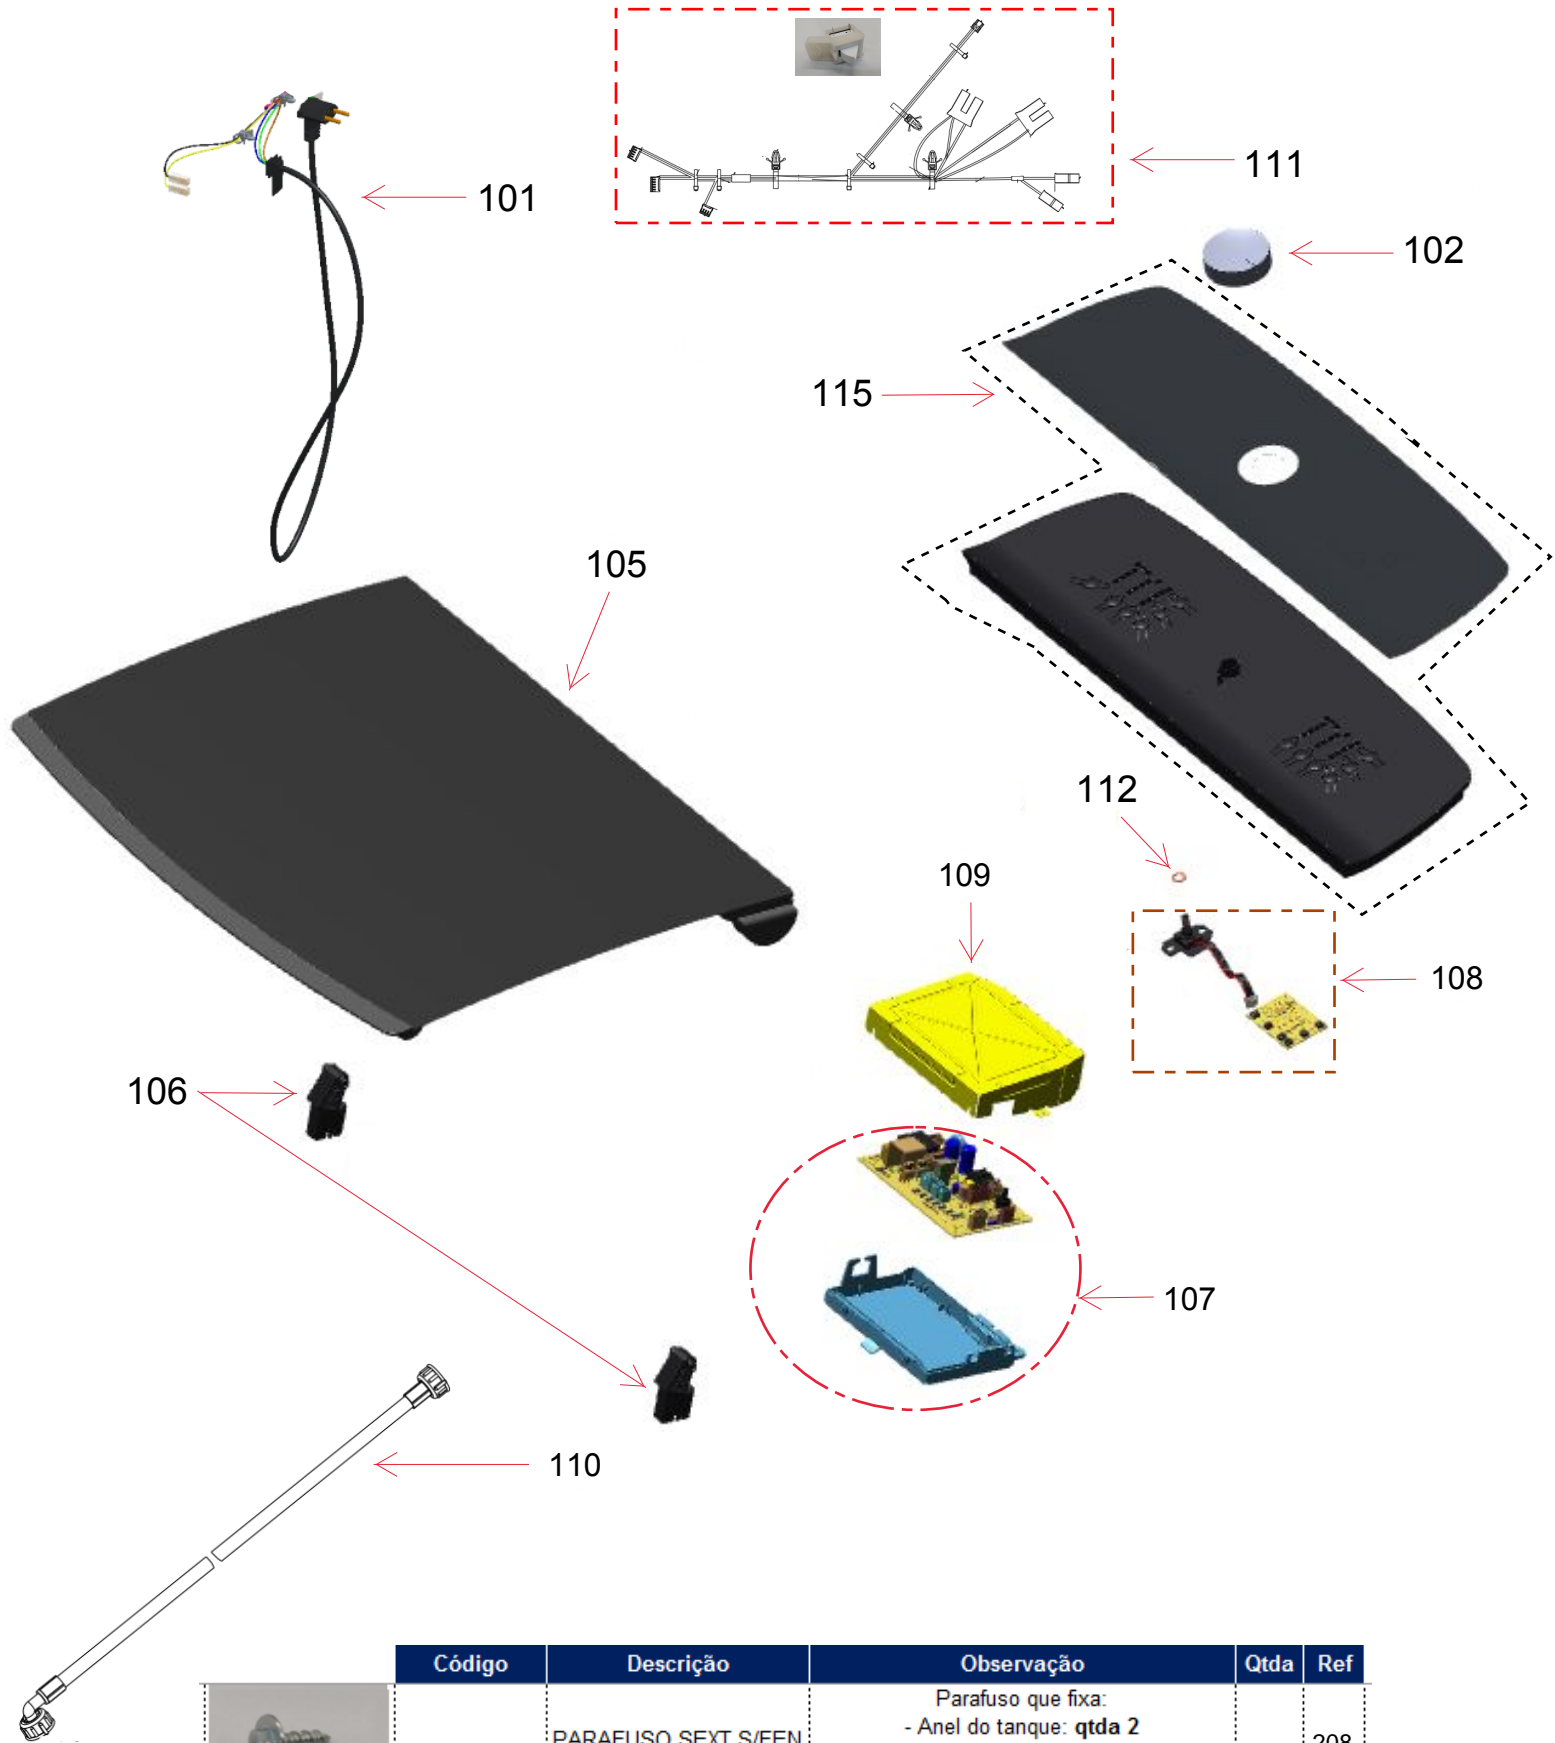

Vista Explodida do Produto

Motivo	Lançamento
Modelo do produto	BWK13AB, BWK13A9
Categoria do produto	Lavanderia
Marcas do produto	Brastemp
Foto peça	Itens com foto aparecerá o símbolo amarelo 

**Em caso de dúvida,
entre em contato
com o
CDP Códigos
através de uma
Solicitação de Serviços
no CRM**

	Código	Descrição	Observação	Qtda	Ref
	W10365432	PARAFUSO SEXT S/FEN C/FLA 3,9X14 AGRUP	Parafuso que fixa: - Anel do tanque: qtda 2 - Placa de Potência: qtda 2 - Tampa da Placa de Potência: qtda 2	6	208
	W10539667	PARAF SEXTAVADO M5X11	Parafuso que fixa: - Válvula de entrada na tampa fica: qtda 3 - Tampa fixa: qtda 3	6	209
	W10351756	PARAFUSO SEXT HI-LO S/FEN C/FLA 3,9X14	Parafuso que fixa: - Reed Switch na tampa fixa: qtda 1	1	208

	Código	Descrição	Observação	Qtda	Ref
	W10365432	PARAFUSO SEXT S/FEN C/FLA 3,9X14 AGRUP	Parafuso que fixa: - Dispenser na tampa fixa: qtda 3	3	208
	W10539667	PARAF SEXTAVADO M5X11	Parafuso que fixa: - Válvula de entrada na tampa fixa: qtda 3	3	209

Código	Descrição	Observação	Qtde	Ref
 W10365432	PARAFUSO SEXT S/ FEN C/ FLA 3,9X14 AGRUP	Parafuso que fixa: -Anel do tanque	2	208
 4258010	PARAFUSO DO AGITADOR	Parafuso que fixa: - Agitador Obs.: Arruela acompanha o parafuso	1	315
 W10335914	PARAFUSO SEXT METR FLAN SERRIL 6X39	Parafuso que fixa: -Cesto	6	317
 000390131	PARAF SEXT METR M6X20 (PPLV0050)	Parafuso que fixa: -Cunha do Cesto	1	318