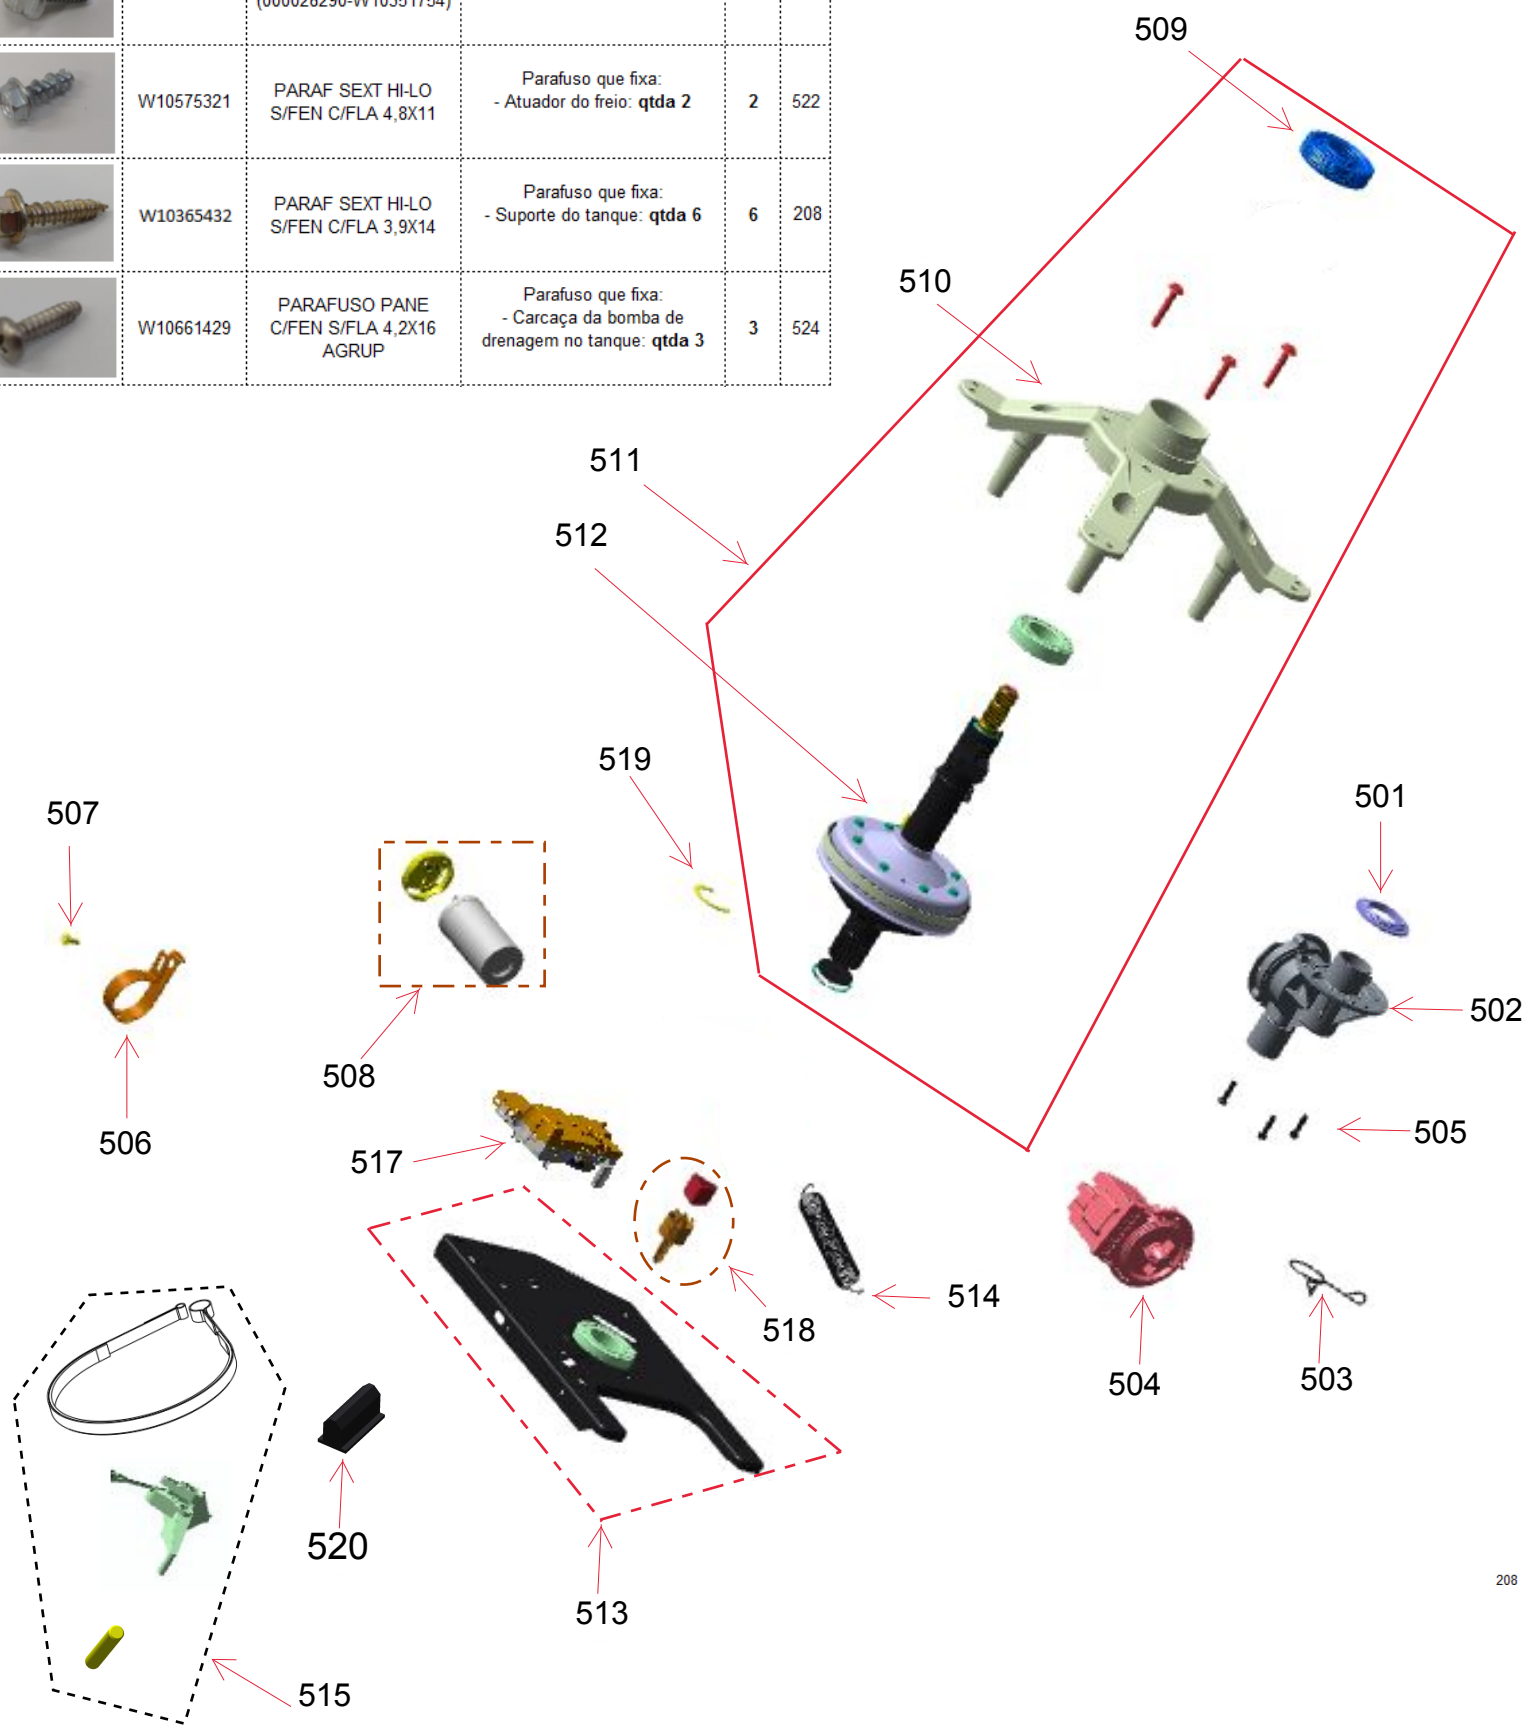

Código	Descrição	Observação	Qtda	Ref
	W10365431	AGRUP PARAFUSO (000028290-W10351754)	Parafuso que fixa: - Suporte do motor: qtda 4	4	525
	W10575321	PARAF SEXT HI-LO S/FEN C/FLA 4,8X11	Parafuso que fixa: - Atuador do freio: qtda 2	2	522
	W10365432	PARAF SEXT HI-LO S/FEN C/FLA 3,9X14	Parafuso que fixa: - Suporte do tanque: qtda 6	6	208
	W10661429	PARAFUSO PANE C/FEN S/FLA 4,2X16 AGRUP	Parafuso que fixa: - Carcaça da bomba de drenagem no tanque: qtda 3	3	524