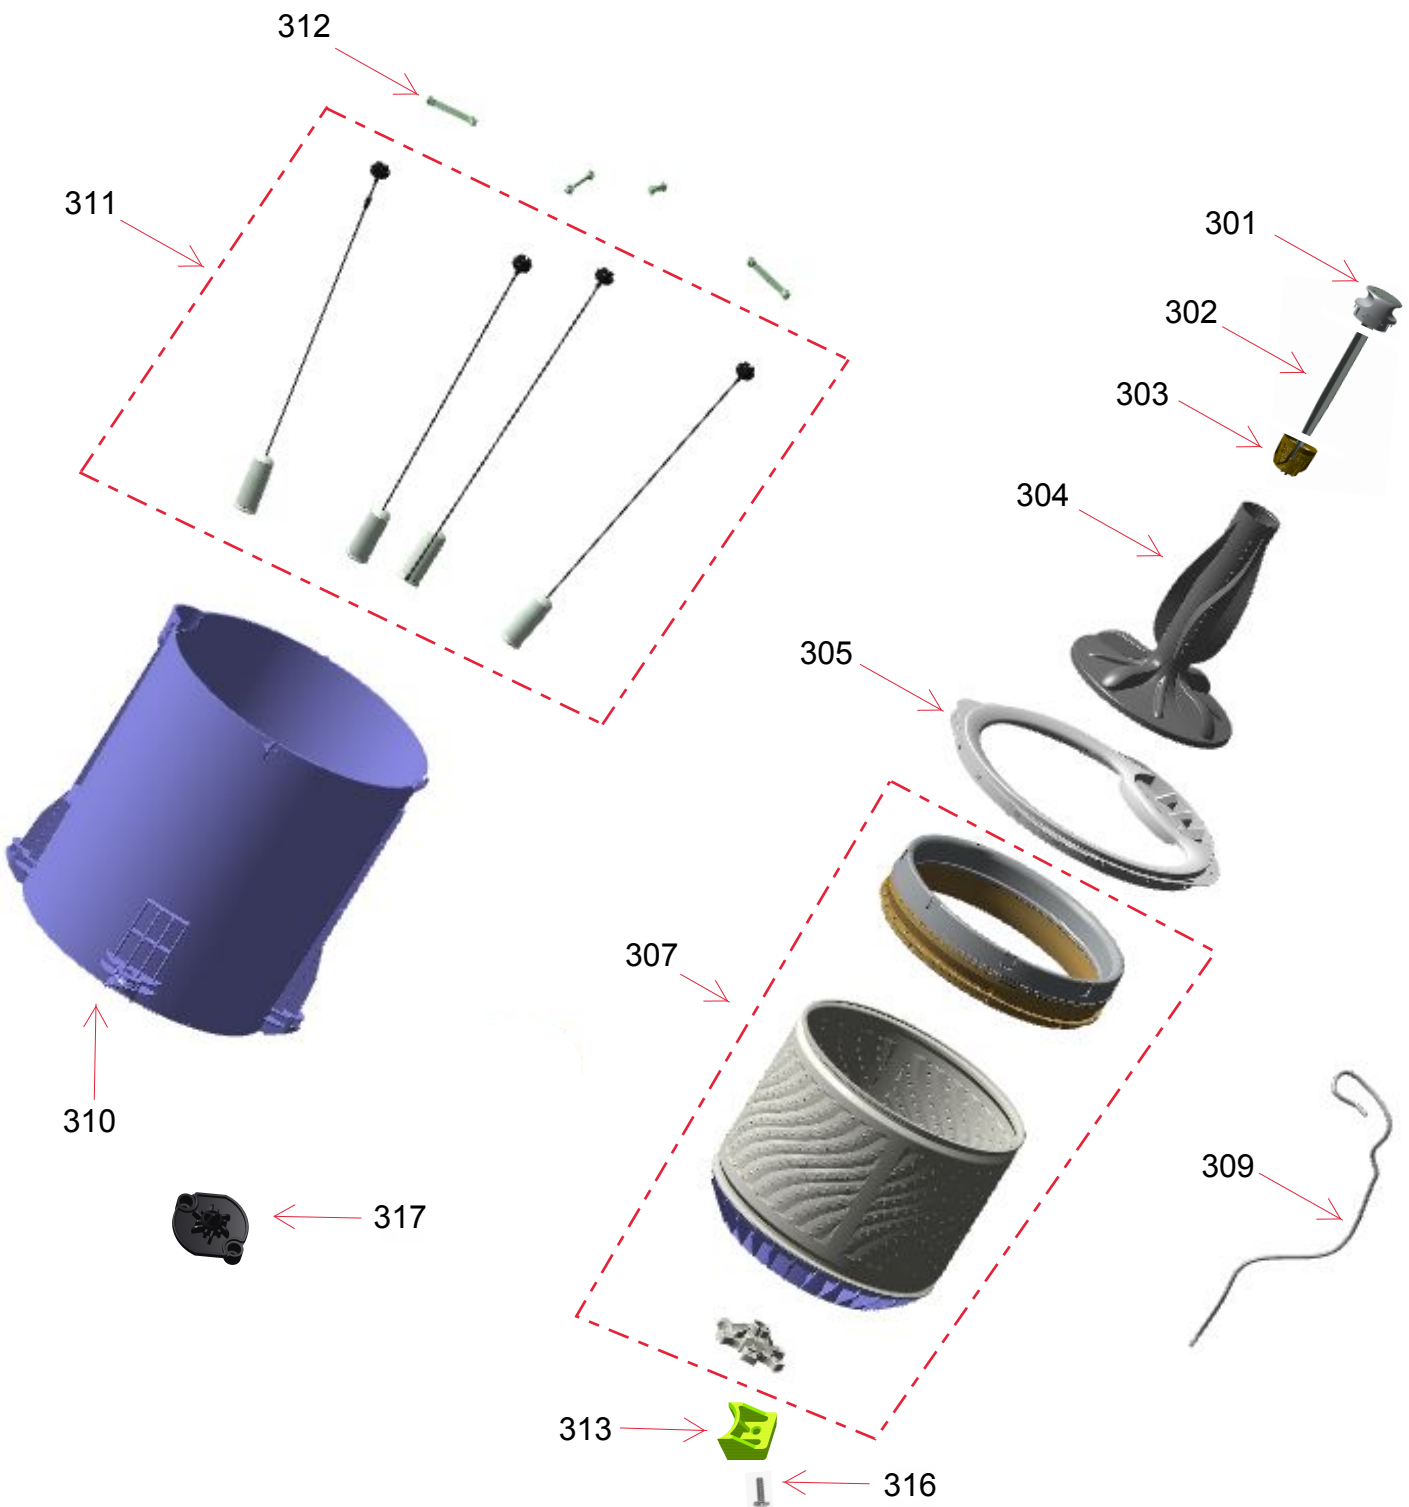

Vista Explodida do Produto

Motivo	Lançamento
Modelo do produto	BWK14BB E BWF15BB
Categoria do produto	Lavanderia
Marcas do produto	Brastemp
Foto peça	Itens com foto aparecerá o símbolo amarelo 

Em caso de dúvida,
entre em contato
com o
CDP Códigos
através de uma
Solicitação de Serviços
no CRM

	Código	Descrição	Observação	Qtda	Ref
	W10365432	PARAFUSO SEXT S/FEN C/FLA 3,9X14 AGRUP	Parafuso que fixa: - Anel do tanque: qtda 2 - Placa de Potência: qtda 2 - Tampa da Placa de Potência: qtda 2	6	113
	W10539667	PARAF SEXTAVADO M5X11	Parafuso que fixa: - Válvula de entrada na tampa fica: qtda 3 - Tampa fixa: qtda 3	6	209
	W10365432	PARAFUSO SEXT HI-LO S/FEN C/FLA 3,9X14	Parafuso que fixa: - Reed Switch na tampa fixa: qtda 1	1	113

	Código	Descrição	Observação	Qtda	Ref
	W10365432	PARAFUSO SEXT S/FEN C/FLA 3,9X14 AGRUP	Parafuso que fixa: - Dispenser na tampa fixa: qtda 3	3	113
	W10539667	PARAF SEXTAVADO M5X11	Parafuso que fixa: - Válvula de entrada na tampa fixa: qtda 3	3	209

	Código	Descrição	Observação	Qtda	Ref
	W10365432	PARAFUSO SEXT S/FEN C/FLA 3,9X14 AGRUP	Parafuso que fixa: - Anel do tanque: qtda 2	2	314
	4258010	PARAFUSO DO AGITADOR	Parafuso que fixa: - Agitador: qtda 1 Obs: Arruela acompanha o parafuso	1	315
	W10335914	PARAFUSO SEXT METR FLAN SERRIL 6X39	Parafuso que fixa: - Cesto: qtda 3	6	318