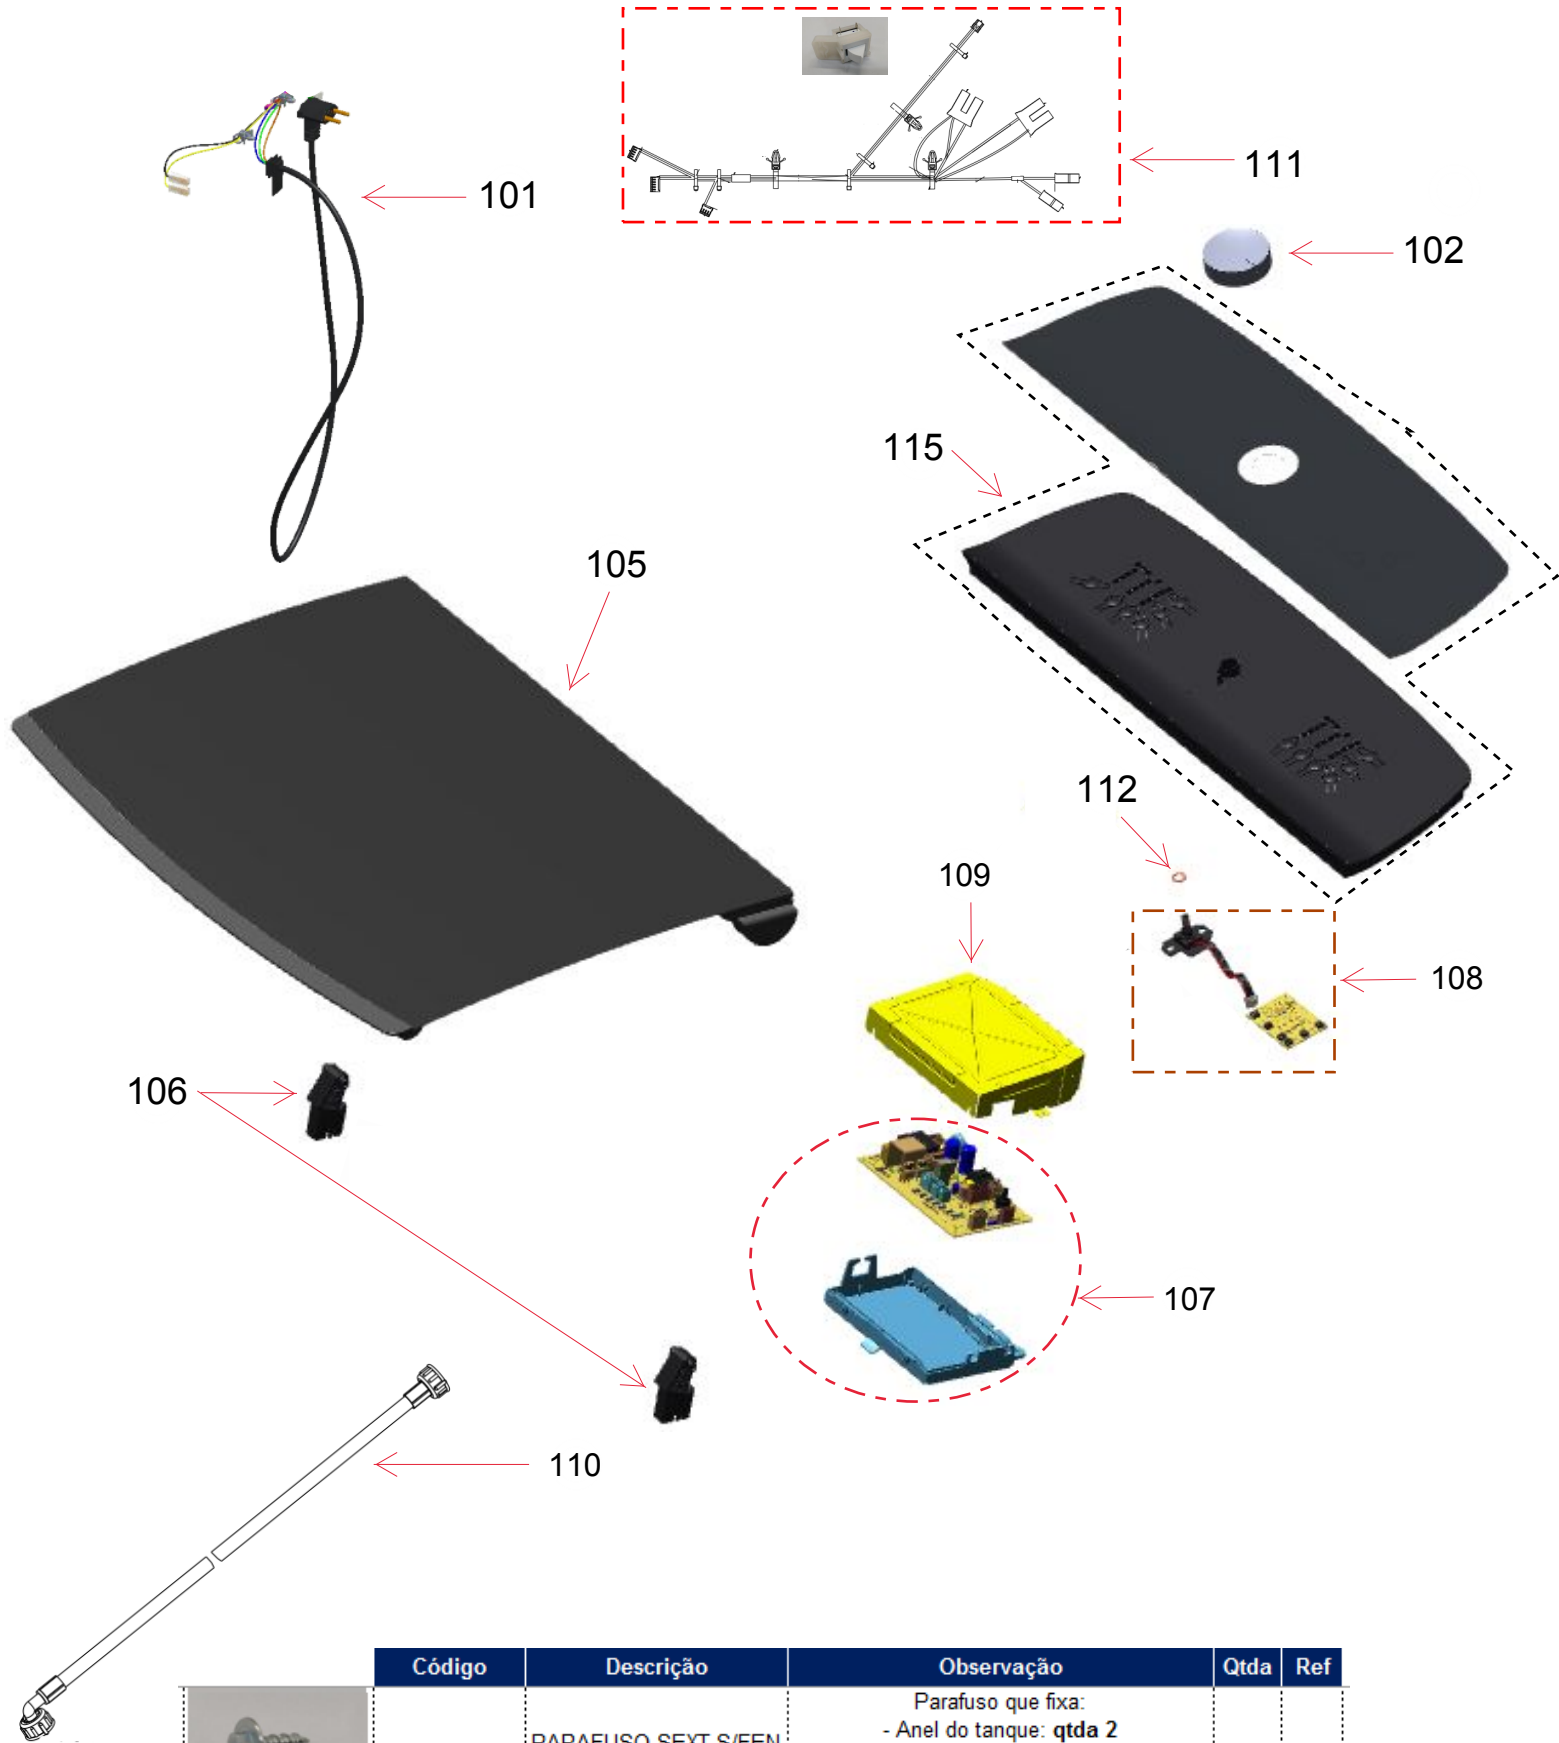

Vista Explodida do Produto

Motivo	Lançamento
Modelo do produto	BWK14BB E BWF15BB
Categoria do produto	Lavanderia
Marcas do produto	Brastemp
Foto peça	Itens com foto aparecerá o símbolo amarelo 

Em caso de dúvida,
entre em contato
com o
CDP Códigos
através de uma
Solicitação de Serviços
no CRM

	Código	Descrição	Observação	Qtda	Ref
	W10365432	PARAFUSO SEXT S/FEN C/FLA 3,9X14 AGRUP	Parafuso que fixa: - Anel do tanque: qtda 2 - Placa de Potência: qtda 2 - Tampa da Placa de Potência: qtda 2	6	113
	W10539667	PARAF SEXTAVADO M5X11	Parafuso que fixa: - Válvula de entrada na tampa fica: qtda 3 - Tampa fixa: qtda 3	6	209
	W10365432	PARAFUSO SEXT HI-LO S/FEN C/FLA 3,9X14	Parafuso que fixa: - Reed Switch na tampa fixa: qtda 1	1	113

	Código	Descrição	Observação	Qtda	Ref
	W10365432	PARAFUSO SEXT S/FEN C/FLA 3,9X14 AGRUP	Parafuso que fixa: - Dispenser na tampa fixa: qtda 3	3	113
	W10539667	PARAF SEXTAVADO M5X11	Parafuso que fixa: - Válvula de entrada na tampa fixa: qtda 3	3	209

	Código	Descrição	Observação	Qtda	Ref
	W10365432	PARAFUSO SEXT S/FEN C/FLA 3,9X14 AGRUP	Parafuso que fixa: - Anel do tanque: qtda 2	2	314
	4258010	PARAFUSO DO AGITADOR	Parafuso que fixa: - Agitador: qtda 1 Obs: Arruela acompanha o parafuso	1	315
	W10335914	PARAFUSO SEXT METR FLAN SERRIL 6X39	Parafuso que fixa: - Cesto: qtda 3	6	318