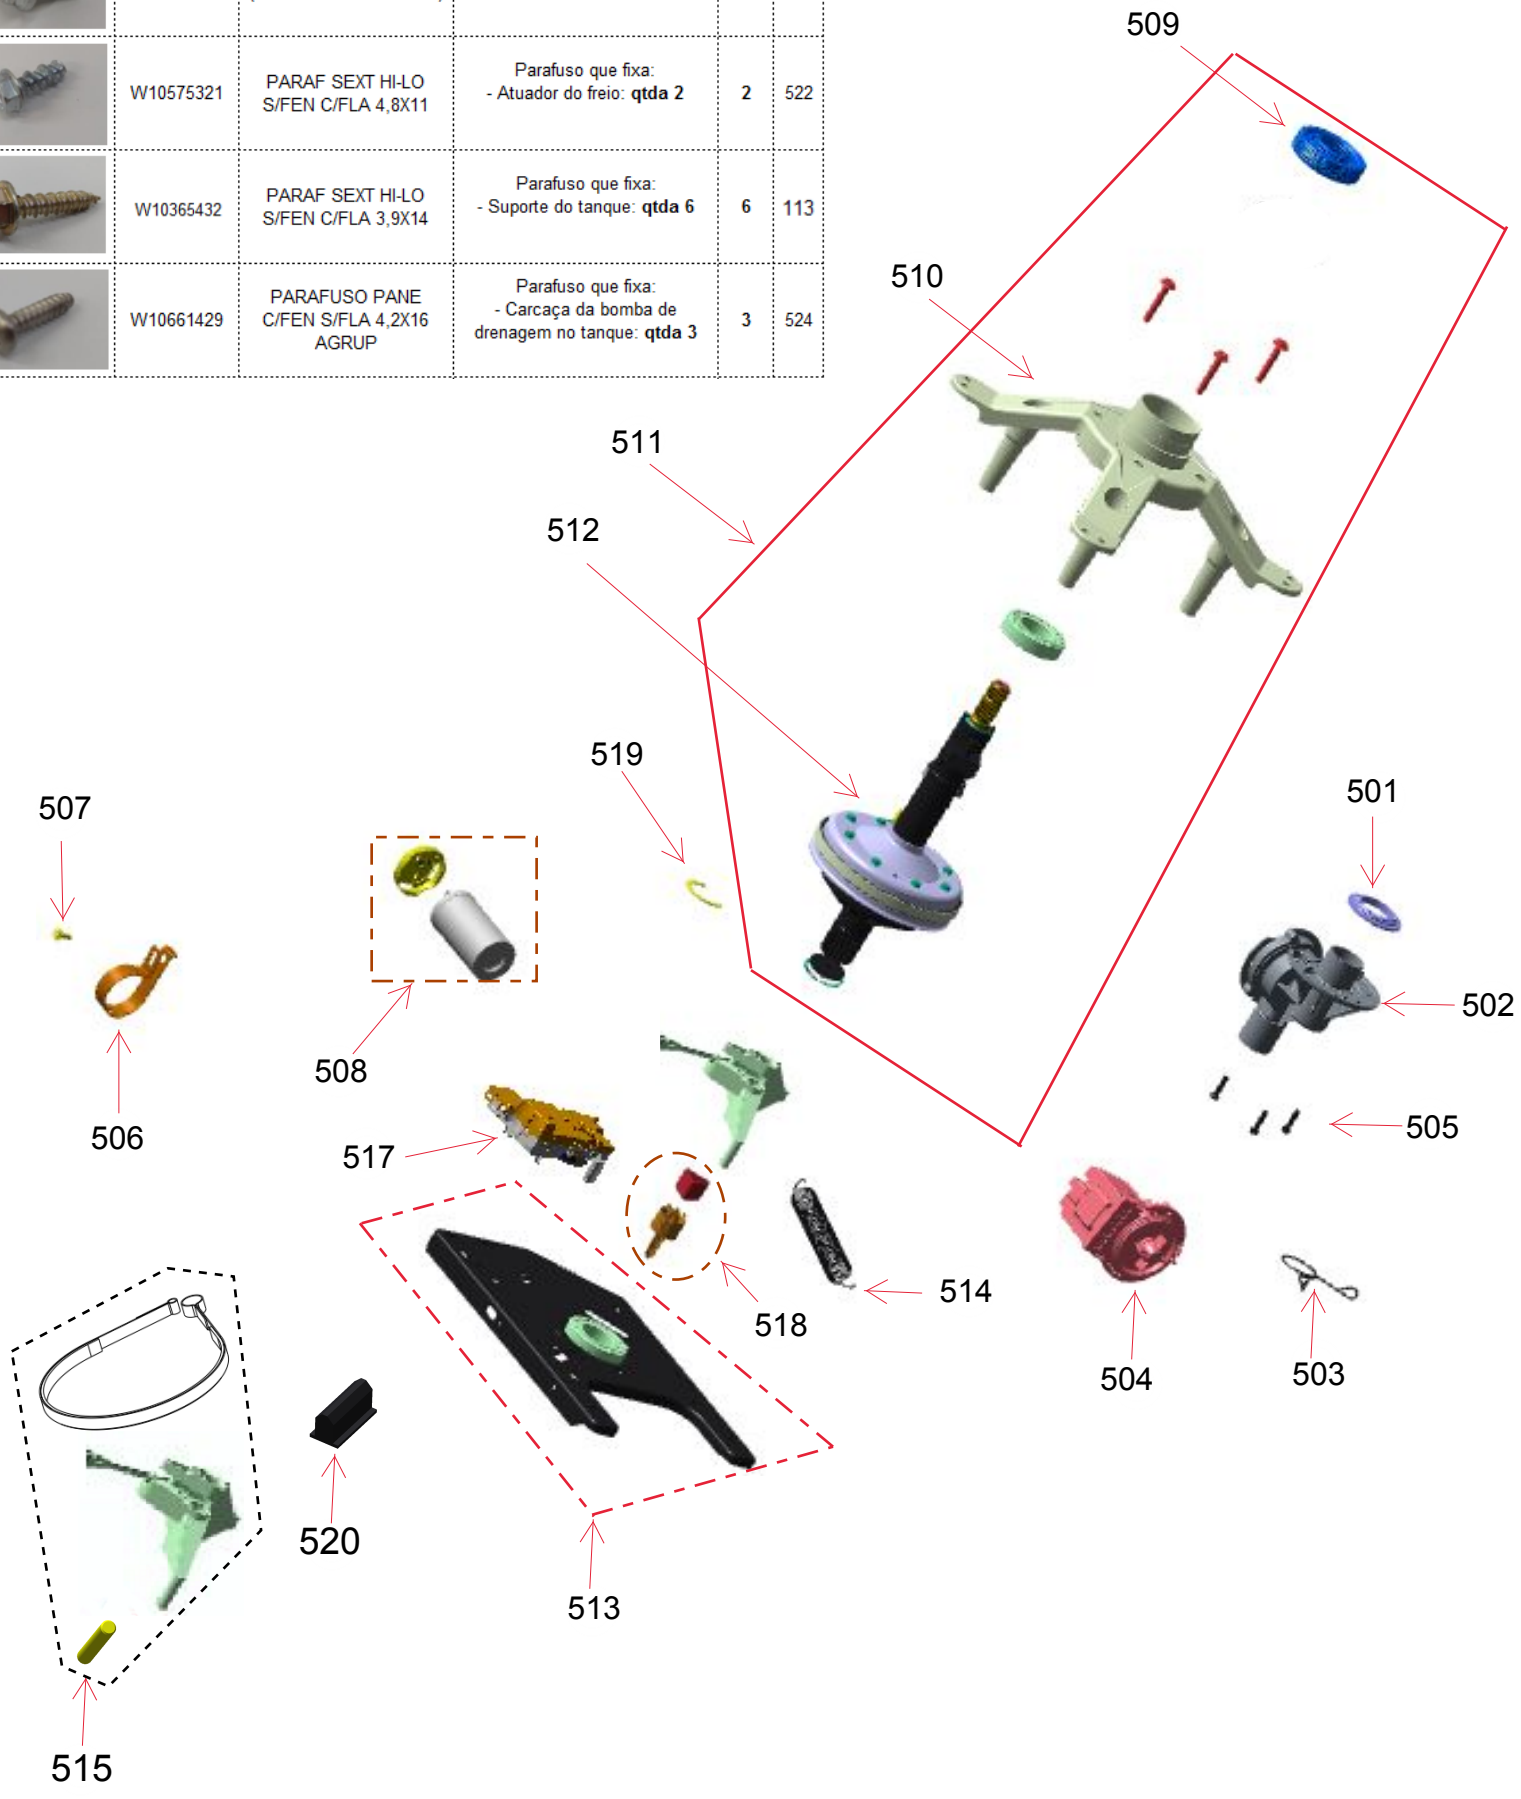

Código	Descrição	Observação	Qtda	Ref
	W10365431	AGRUP PARAFUSO (000028290-W10351754)	Parafuso que fixa: - Suporte do motor: qtda 4	4	525
	W10575321	PARAF SEXT HI-LO S/FEN C/FLA 4,8X11	Parafuso que fixa: - Atuador do freio: qtda 2	2	522
	W10365432	PARAF SEXT HI-LO S/FEN C/FLA 3,9X14	Parafuso que fixa: - Suporte do tanque: qtda 6	6	113
	W10661429	PARAFUSO PANE C/FEN S/FLA 4,2X16 AGRUP	Parafuso que fixa: - Carcaça da bomba de drenagem no tanque: qtda 3	3	524