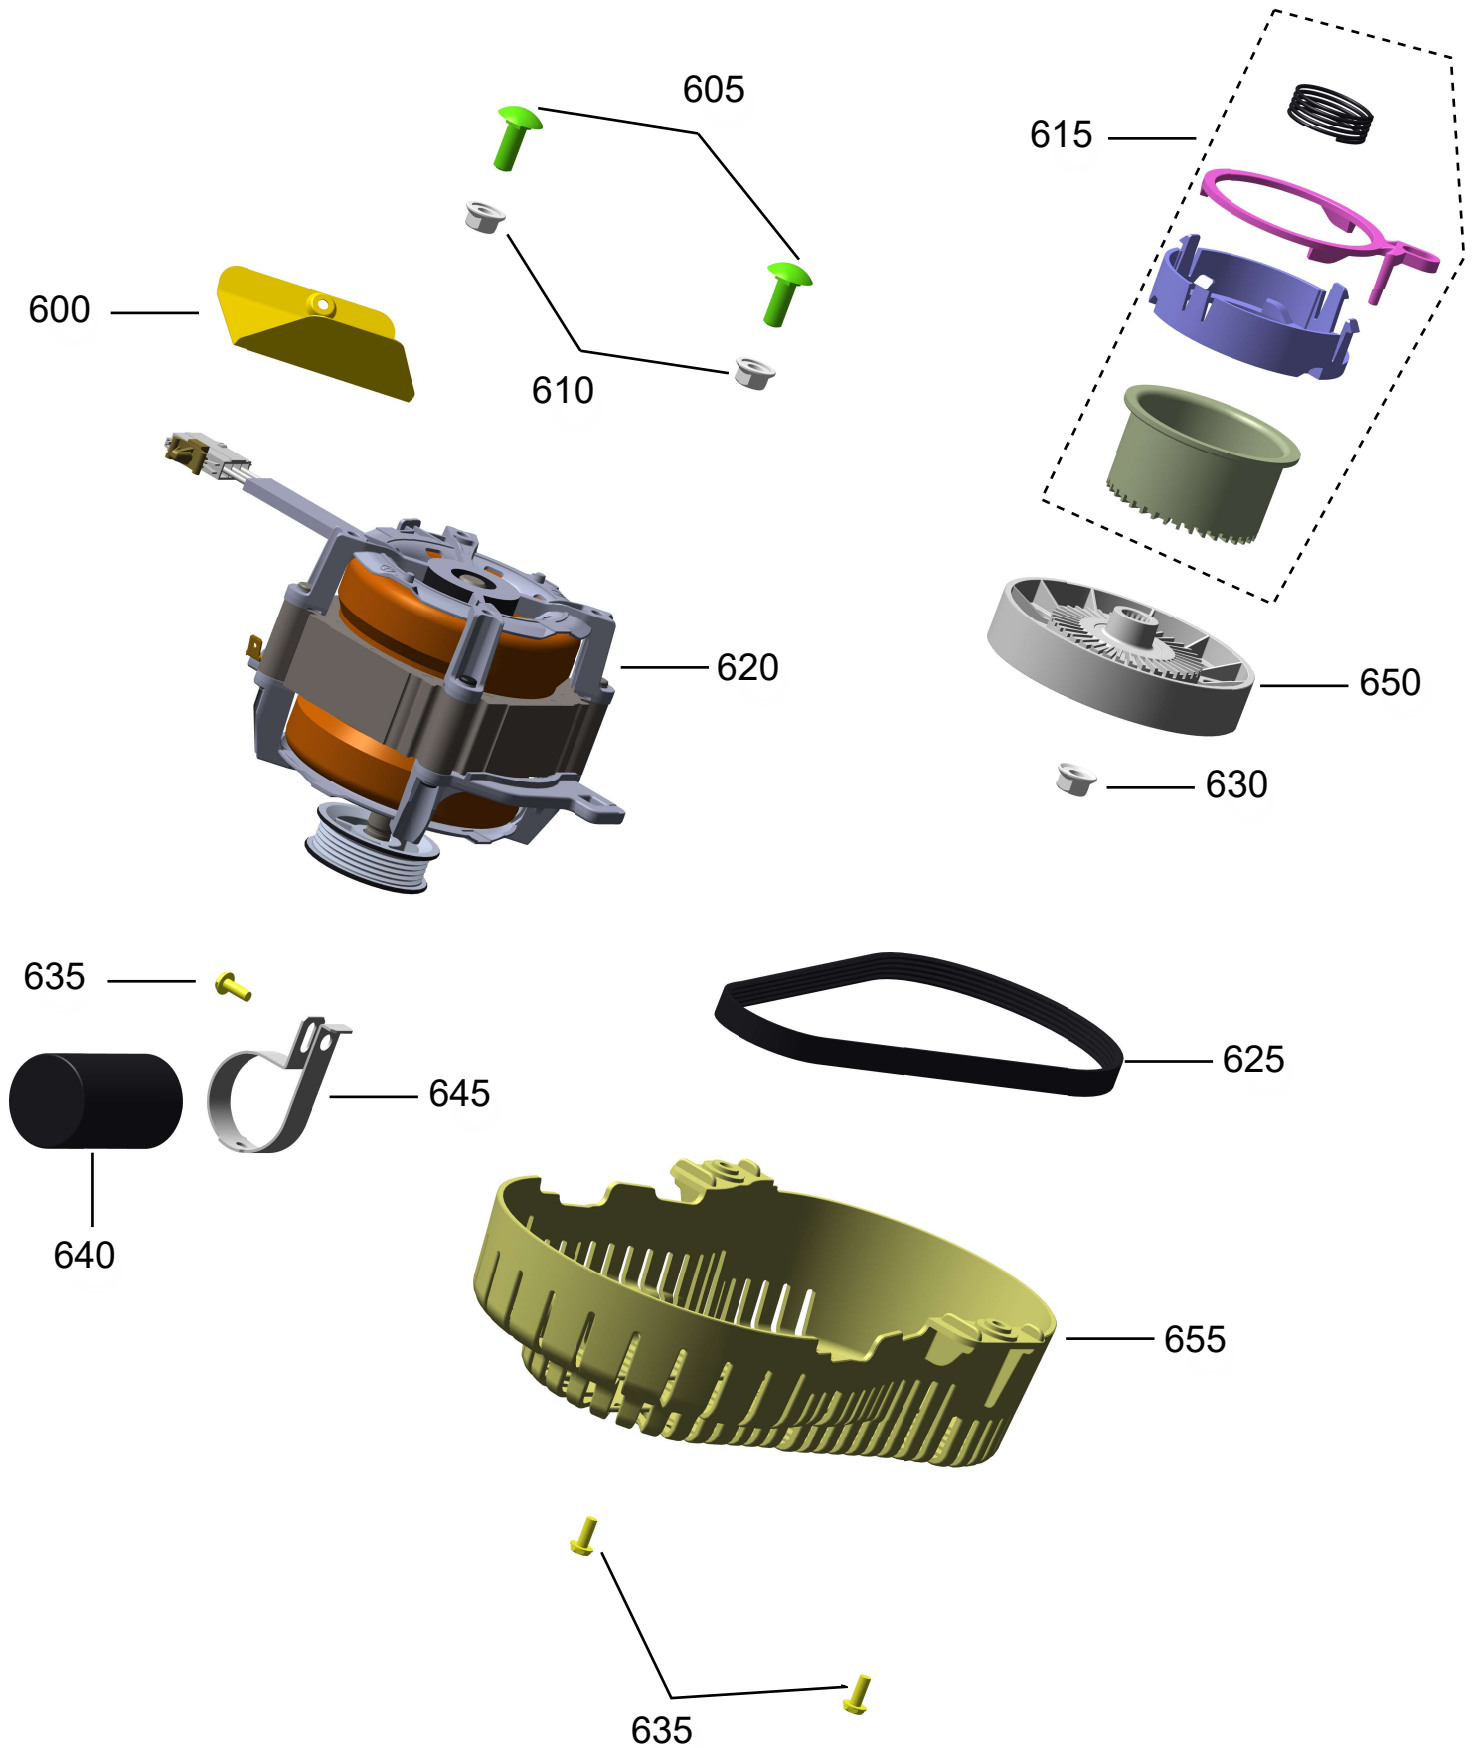

Vista Explodida do Produto

Motivo	Lançamento
Modelo do produto	BWK16AB, BWK17AB
Categoria do produto	Lavadora
Marcas do produto	Brastemp
Foto peça	Itens com foto exibem a descrição da peça ao posicionar o mouse em cima da referência.

**Em caso de dúvida,
entre em contato
com o CDP Códigos
através de uma
Solicitação de
Serviços no CRM**

Vista Explodida do Produto

Vista Explodida do Produto

Vista Explodida do Produto

Vista Explodida do Produto

Vista Explodida do Produto

Vista Explodida do Produto