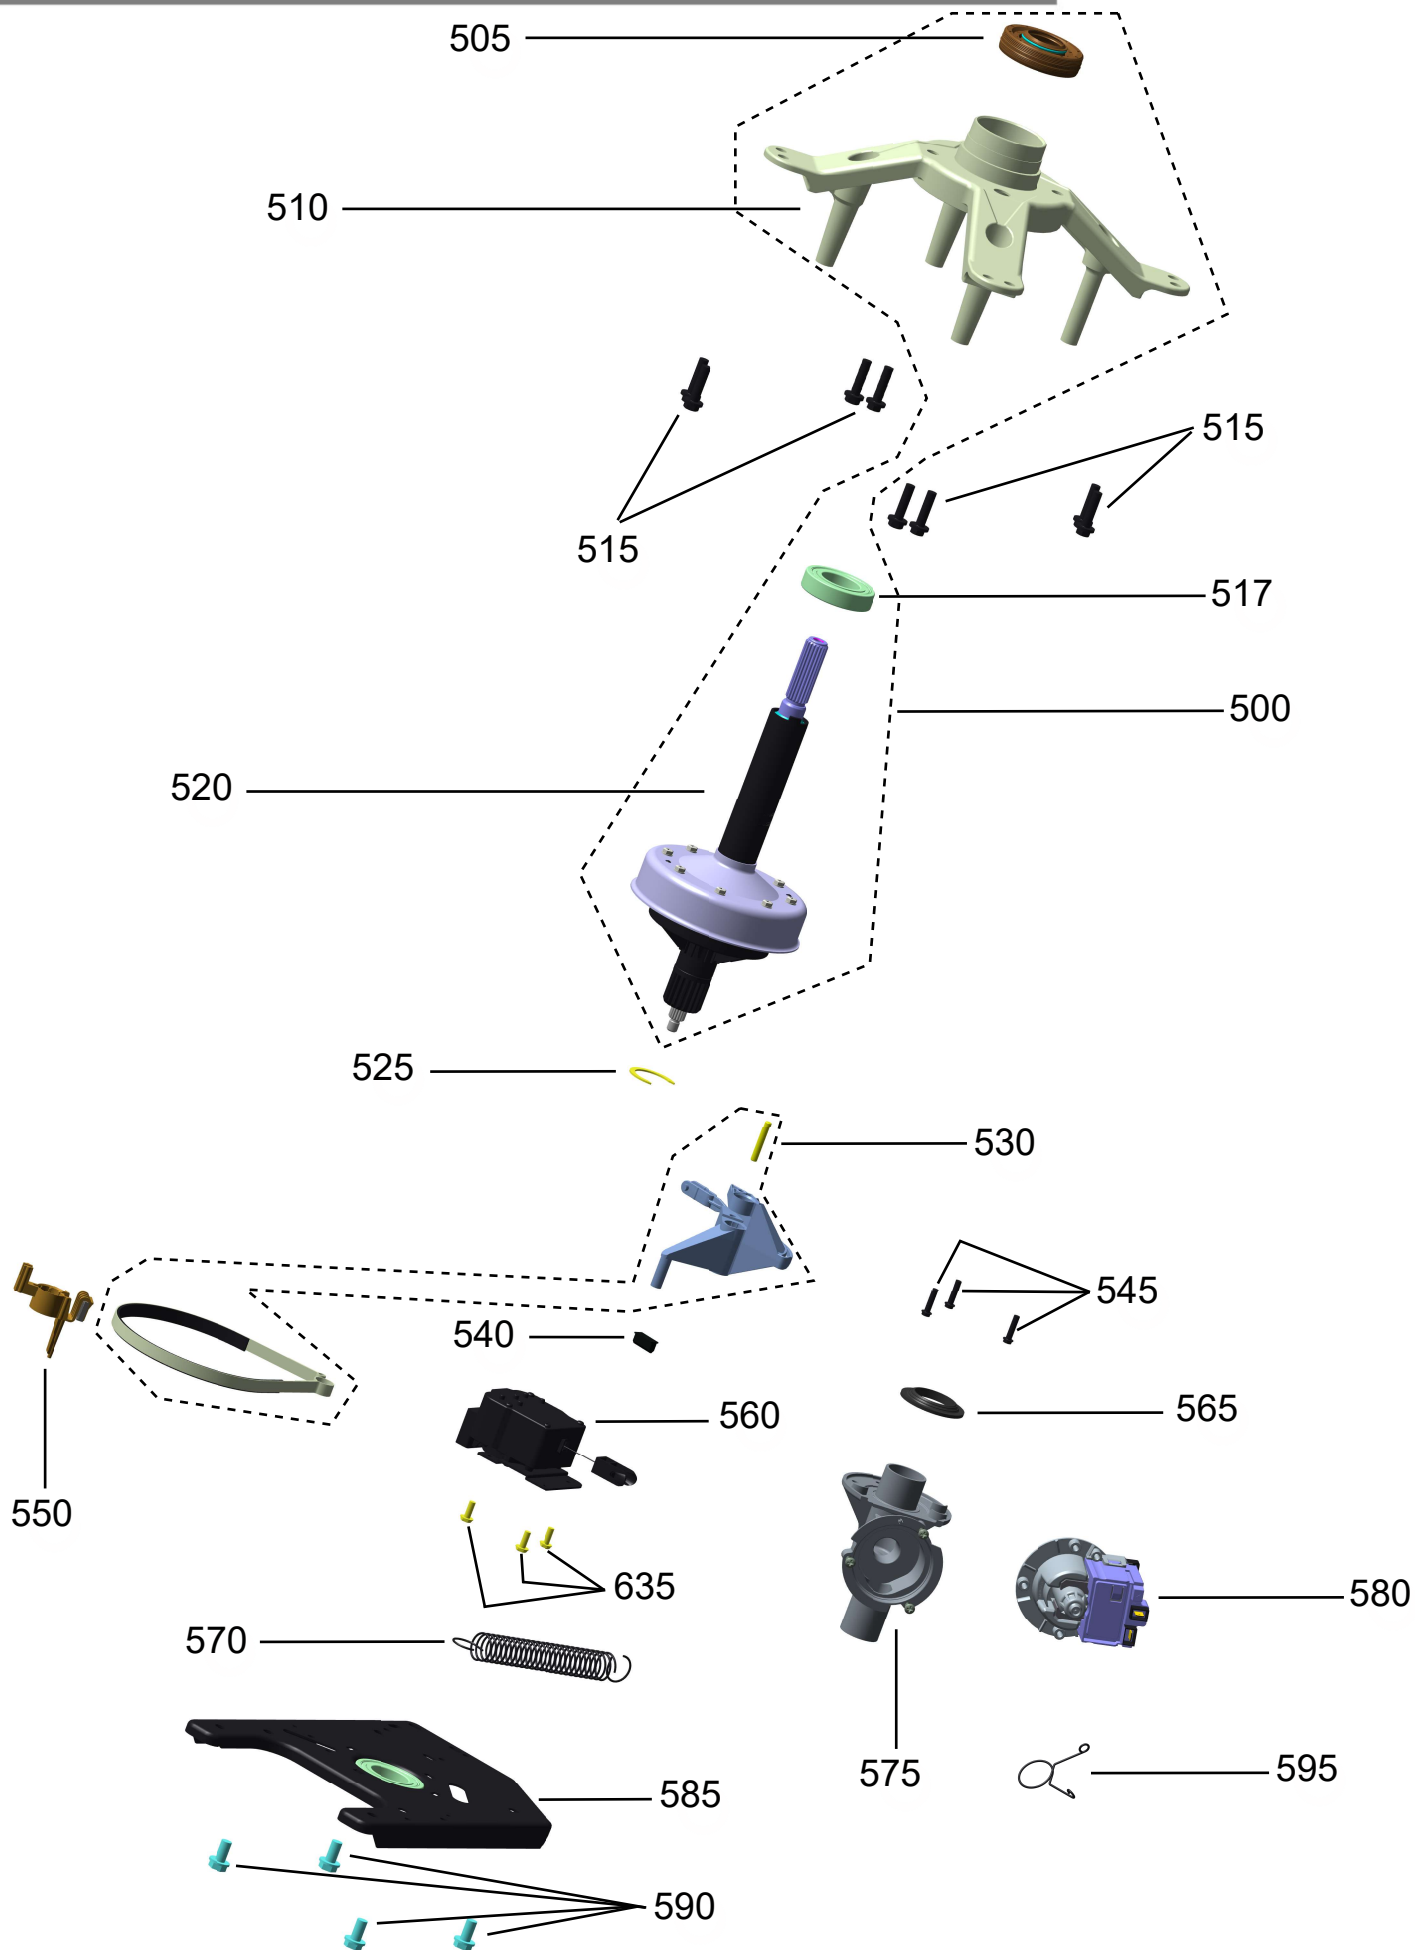

Vista Explodida do Produto

Motivo	Lançamento
Modelo do produto	BWK16AB, BWK17AB
Categoria do produto	Lavadora
Marcas do produto	Brastemp
Foto peça	Itens com foto exibem a descrição da peça ao posicionar o mouse em cima da referência.

**Em caso de dúvida,
entre em contato
com o CDP Códigos
através de uma
Solicitação de
Serviços no CRM**

Vista Explodida do Produto

Vista Explodida do Produto

Vista Explodida do Produto

Vista Explodida do Produto

Vista Explodida do Produto

Vista Explodida do Produto