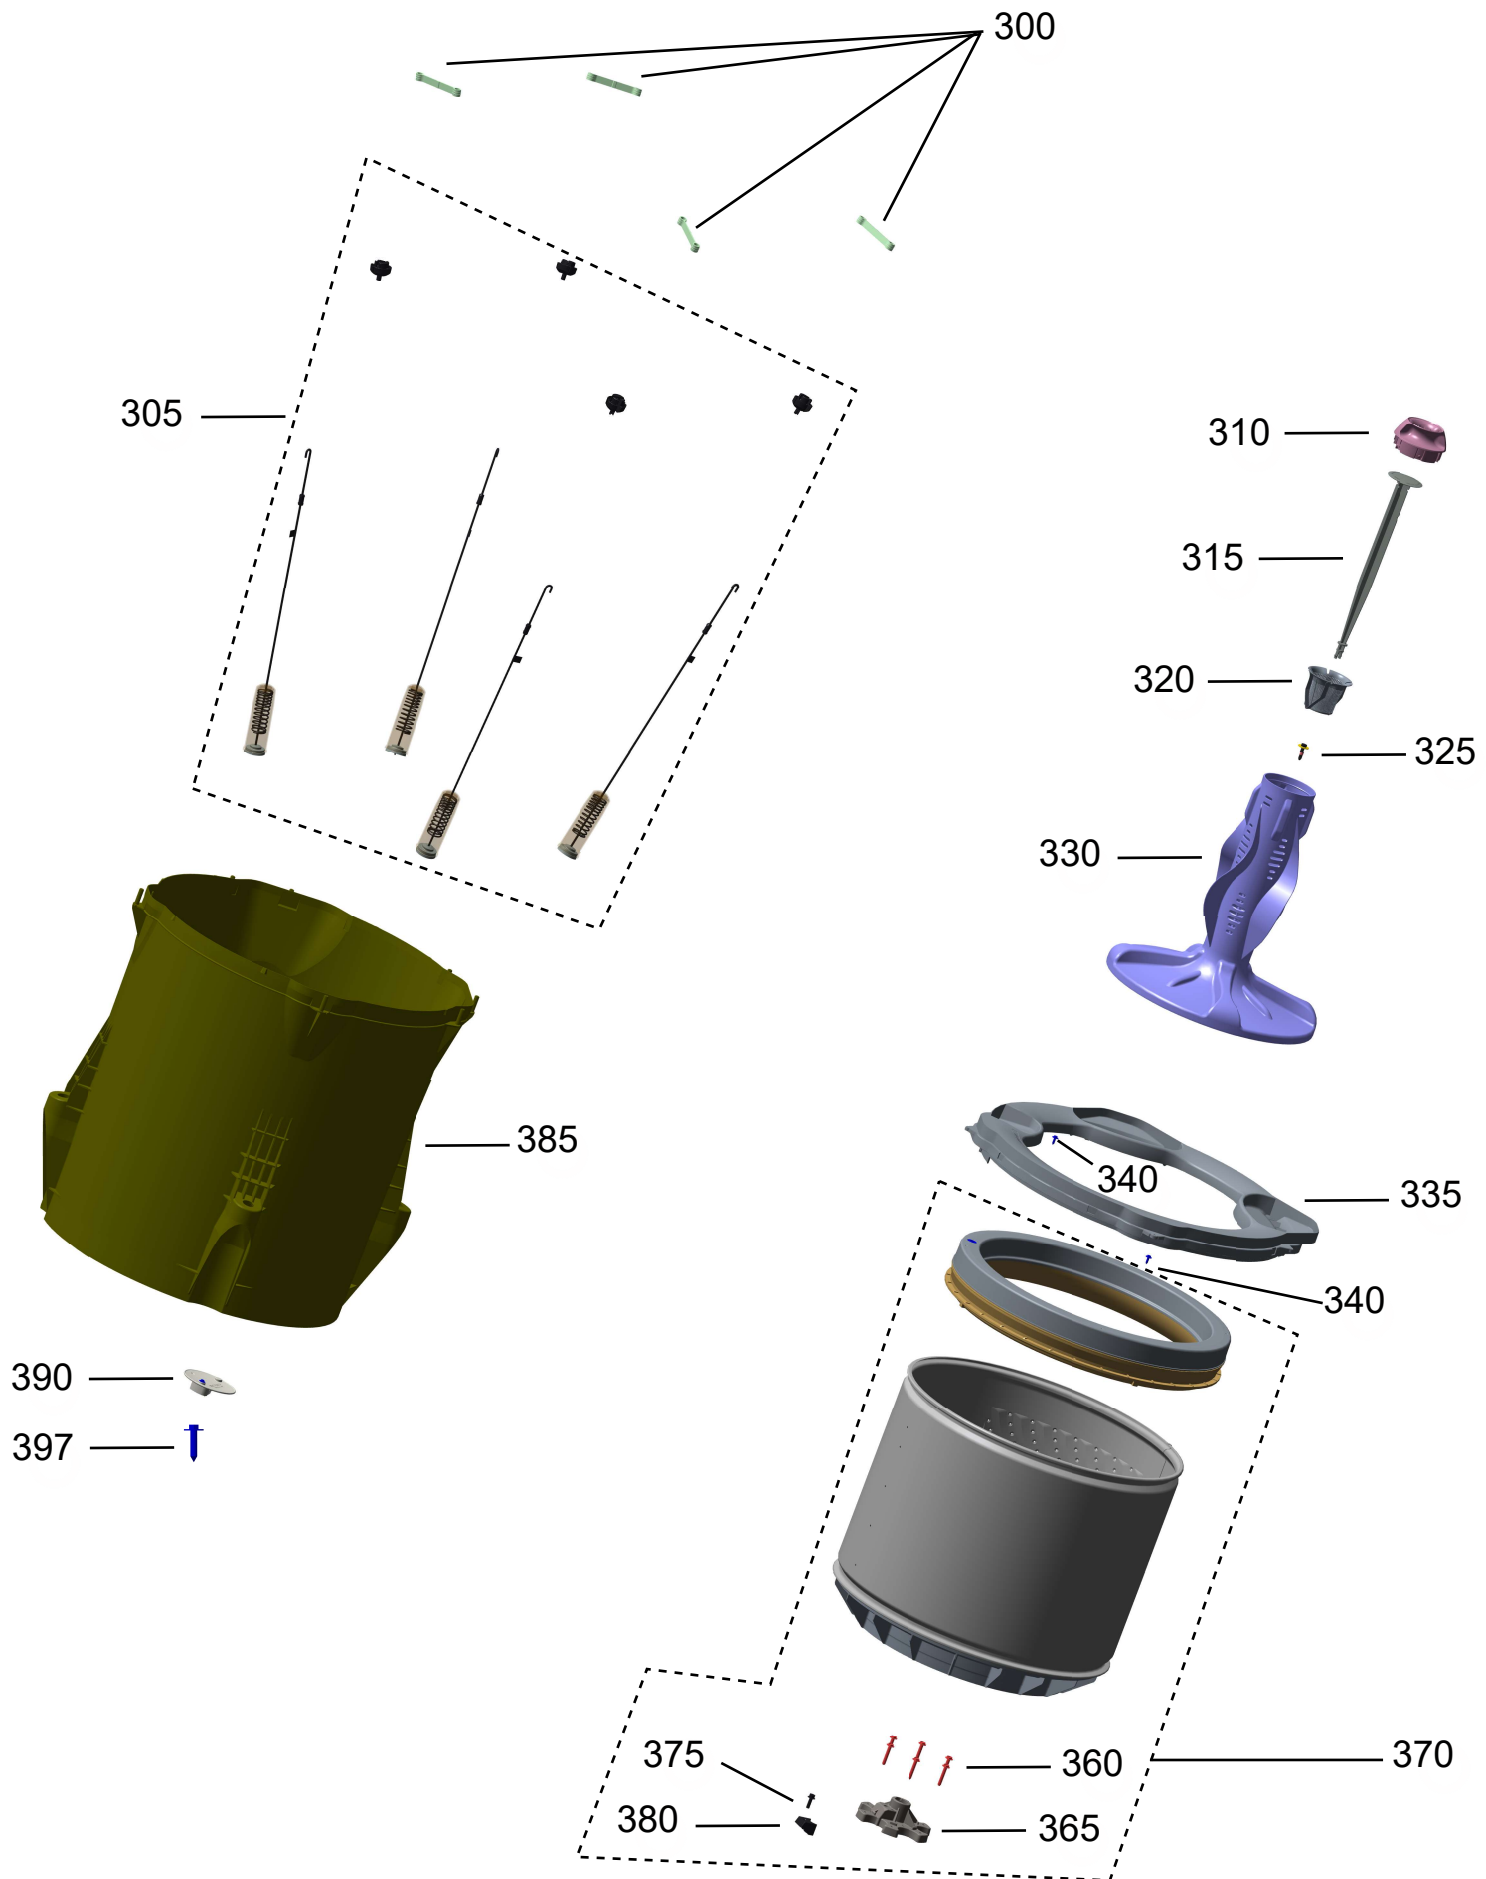

Vista Explodida do Produto

Motivo	Lançamento
Modelo do produto	BWK16AB, BWK17AB
Categoria do produto	Lavadora
Marcas do produto	Brastemp
Foto peça	Itens com foto exibem a descrição da peça ao posicionar o mouse em cima da referência.

**Em caso de dúvida,
entre em contato
com o CDP Códigos
através de uma
Solicitação de
Serviços no CRM**

Vista Explodida do Produto

Vista Explodida do Produto

Vista Explodida do Produto

Vista Explodida do Produto

Vista Explodida do Produto

Vista Explodida do Produto