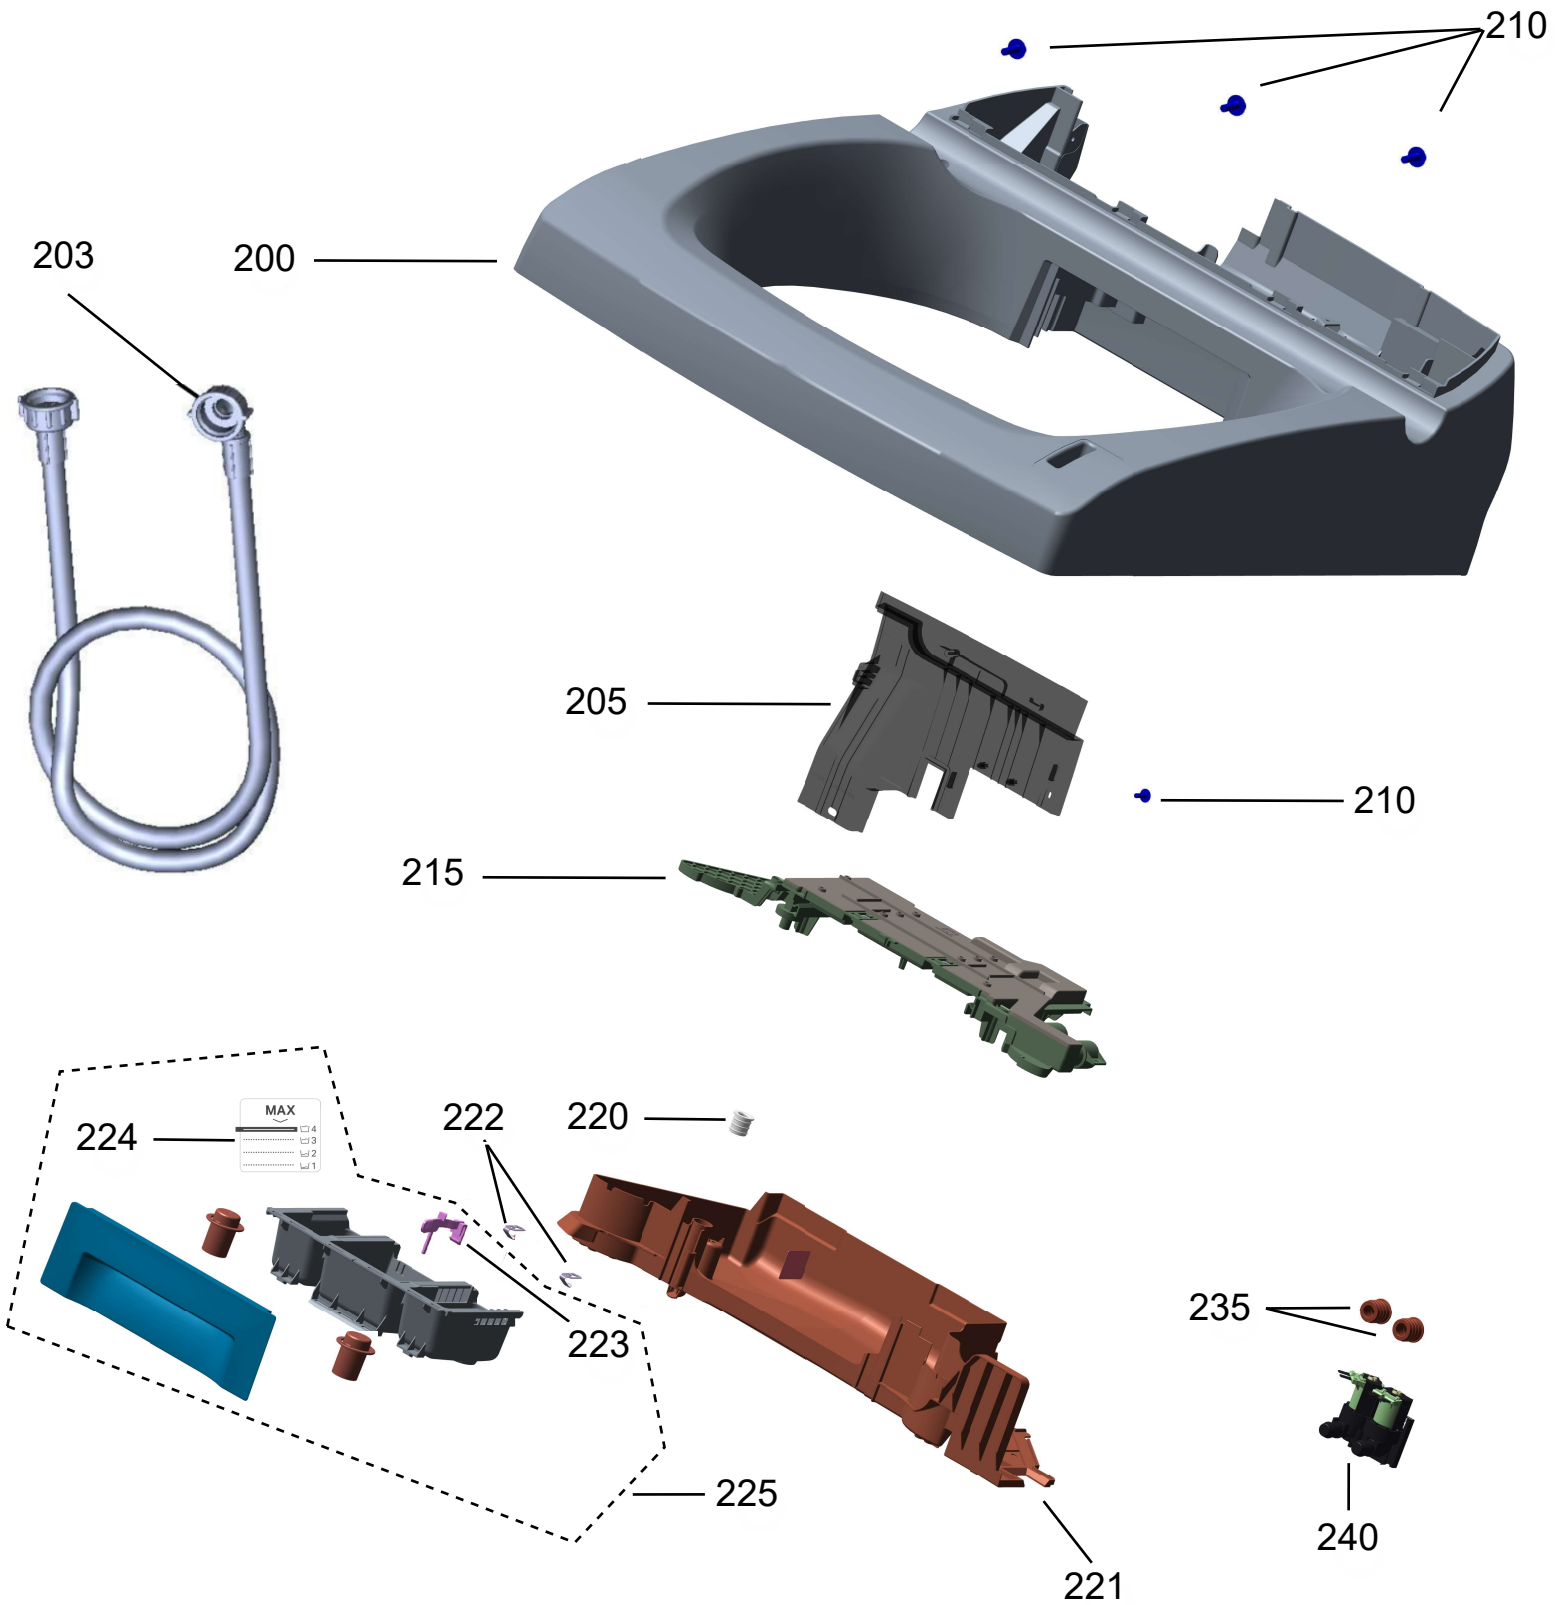

Vista Explodida do Produto

Motivo	Lançamento
Modelo do produto	BWK16AB, BWK17AB
Categoria do produto	Lavadora
Marcas do produto	Brastemp
Foto peça	Itens com foto exibem a descrição da peça ao posicionar o mouse em cima da referência.

**Em caso de dúvida,
entre em contato
com o CDP Códigos
através de uma
Solicitação de
Serviços no CRM**

Vista Explodida do Produto

Vista Explodida do Produto

Vista Explodida do Produto

Vista Explodida do Produto

Vista Explodida do Produto

Vista Explodida do Produto