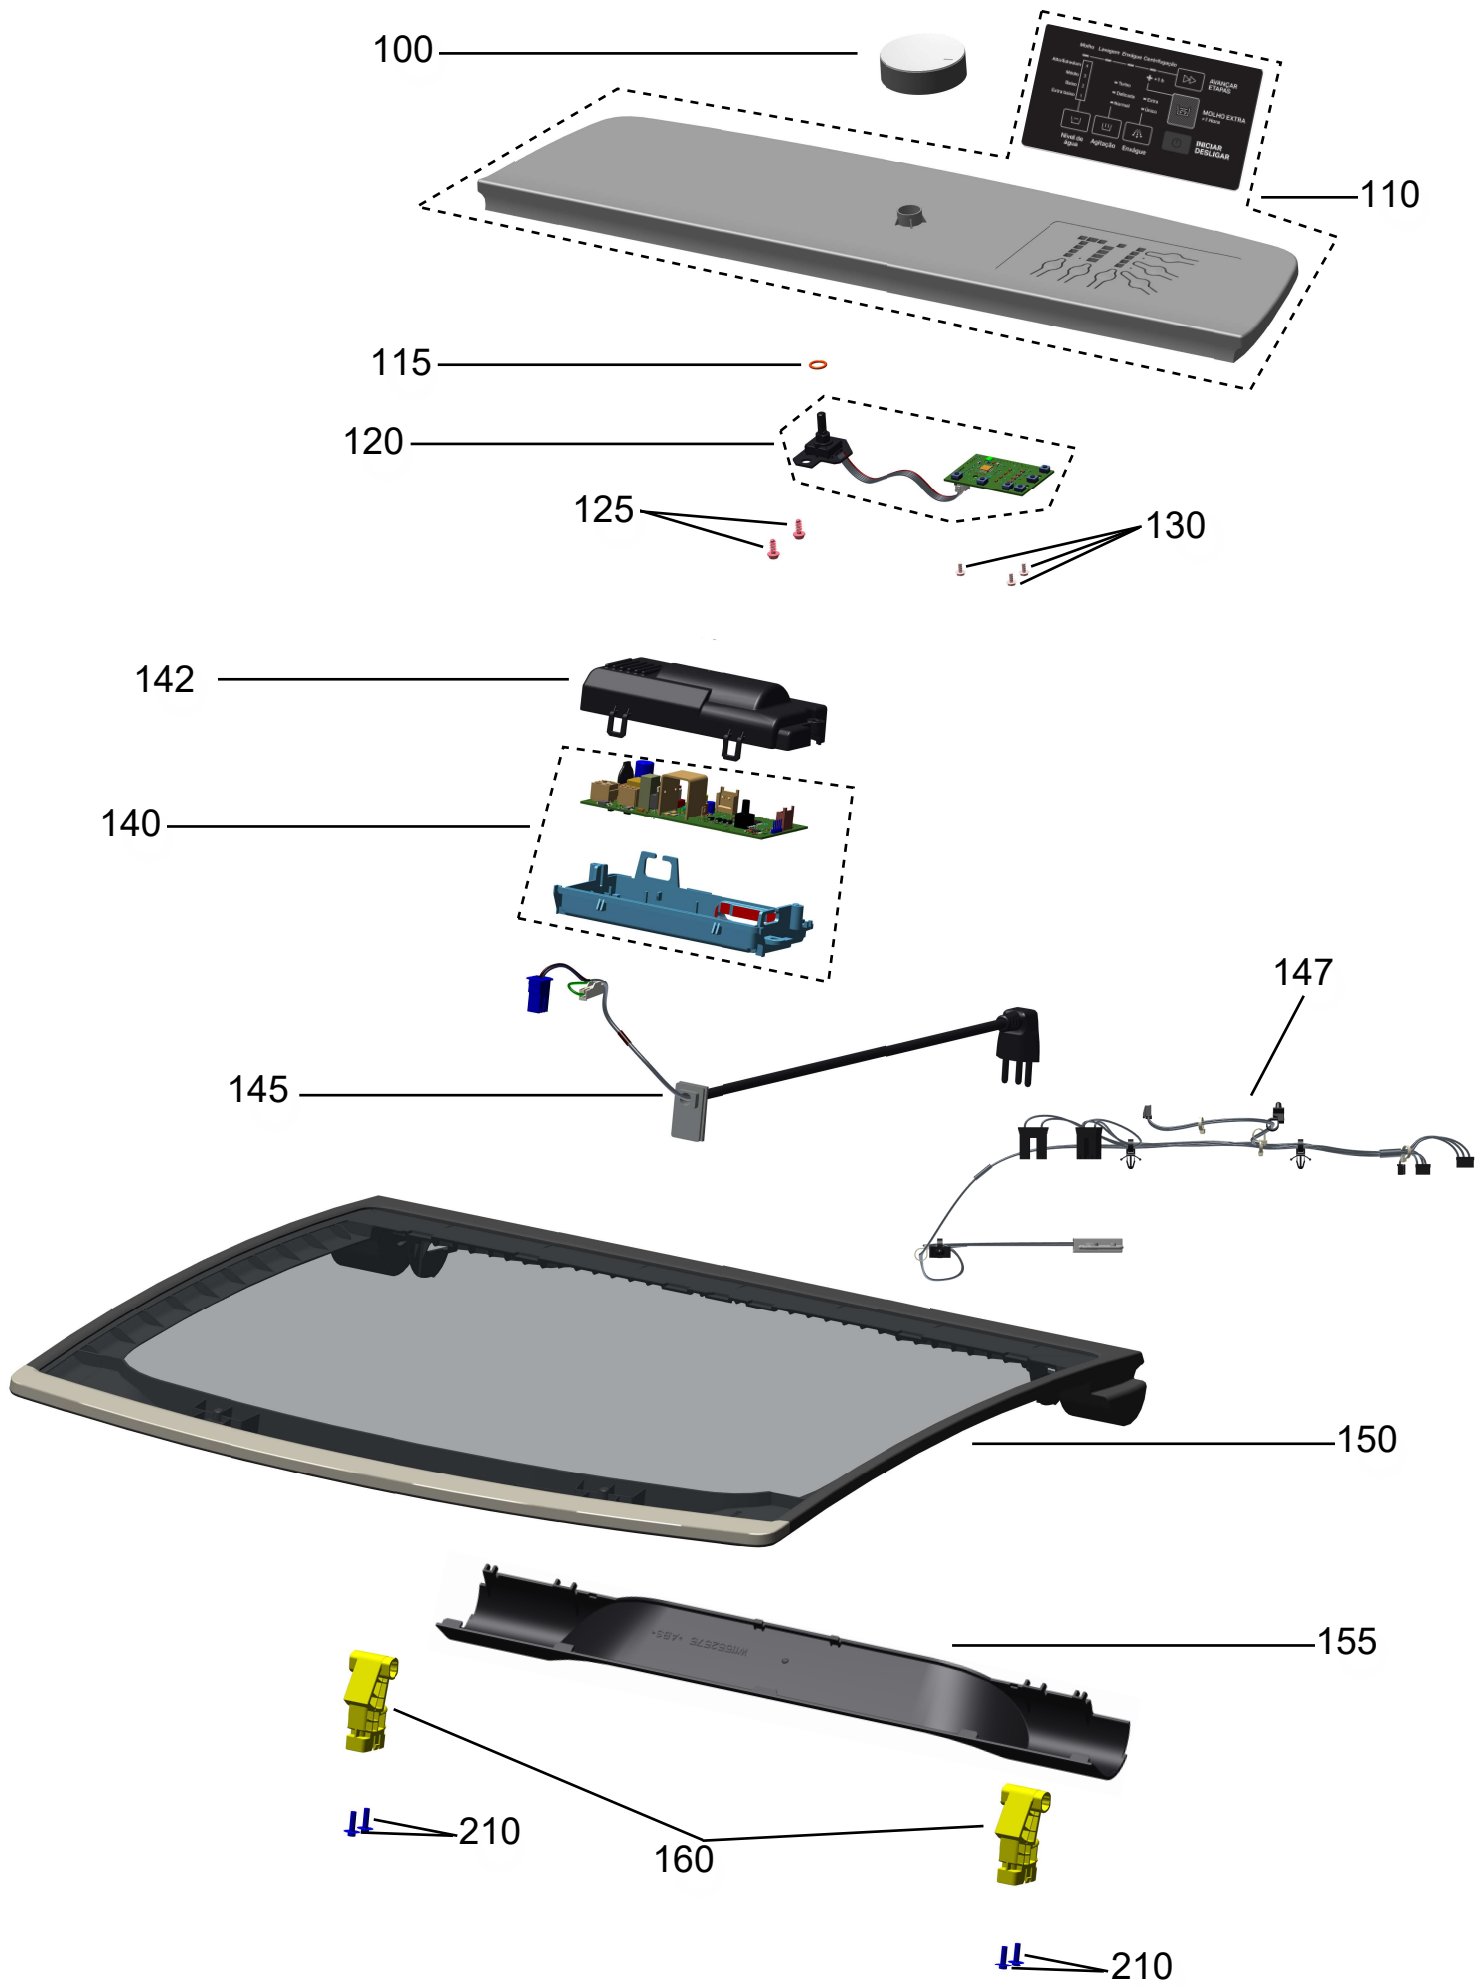

Vista Explodida do Produto

Motivo	Lançamento
Modelo do produto	BWK16AB, BWK17AB
Categoria do produto	Lavadora
Marcas do produto	Brastemp
Foto peça	Itens com foto exibem a descrição da peça ao posicionar o mouse em cima da referência.

**Em caso de dúvida,
entre em contato
com o CDP Códigos
através de uma
Solicitação de
Serviços no CRM**

Vista Explodida do Produto

Vista Explodida do Produto

Vista Explodida do Produto

Vista Explodida do Produto

Vista Explodida do Produto

Vista Explodida do Produto