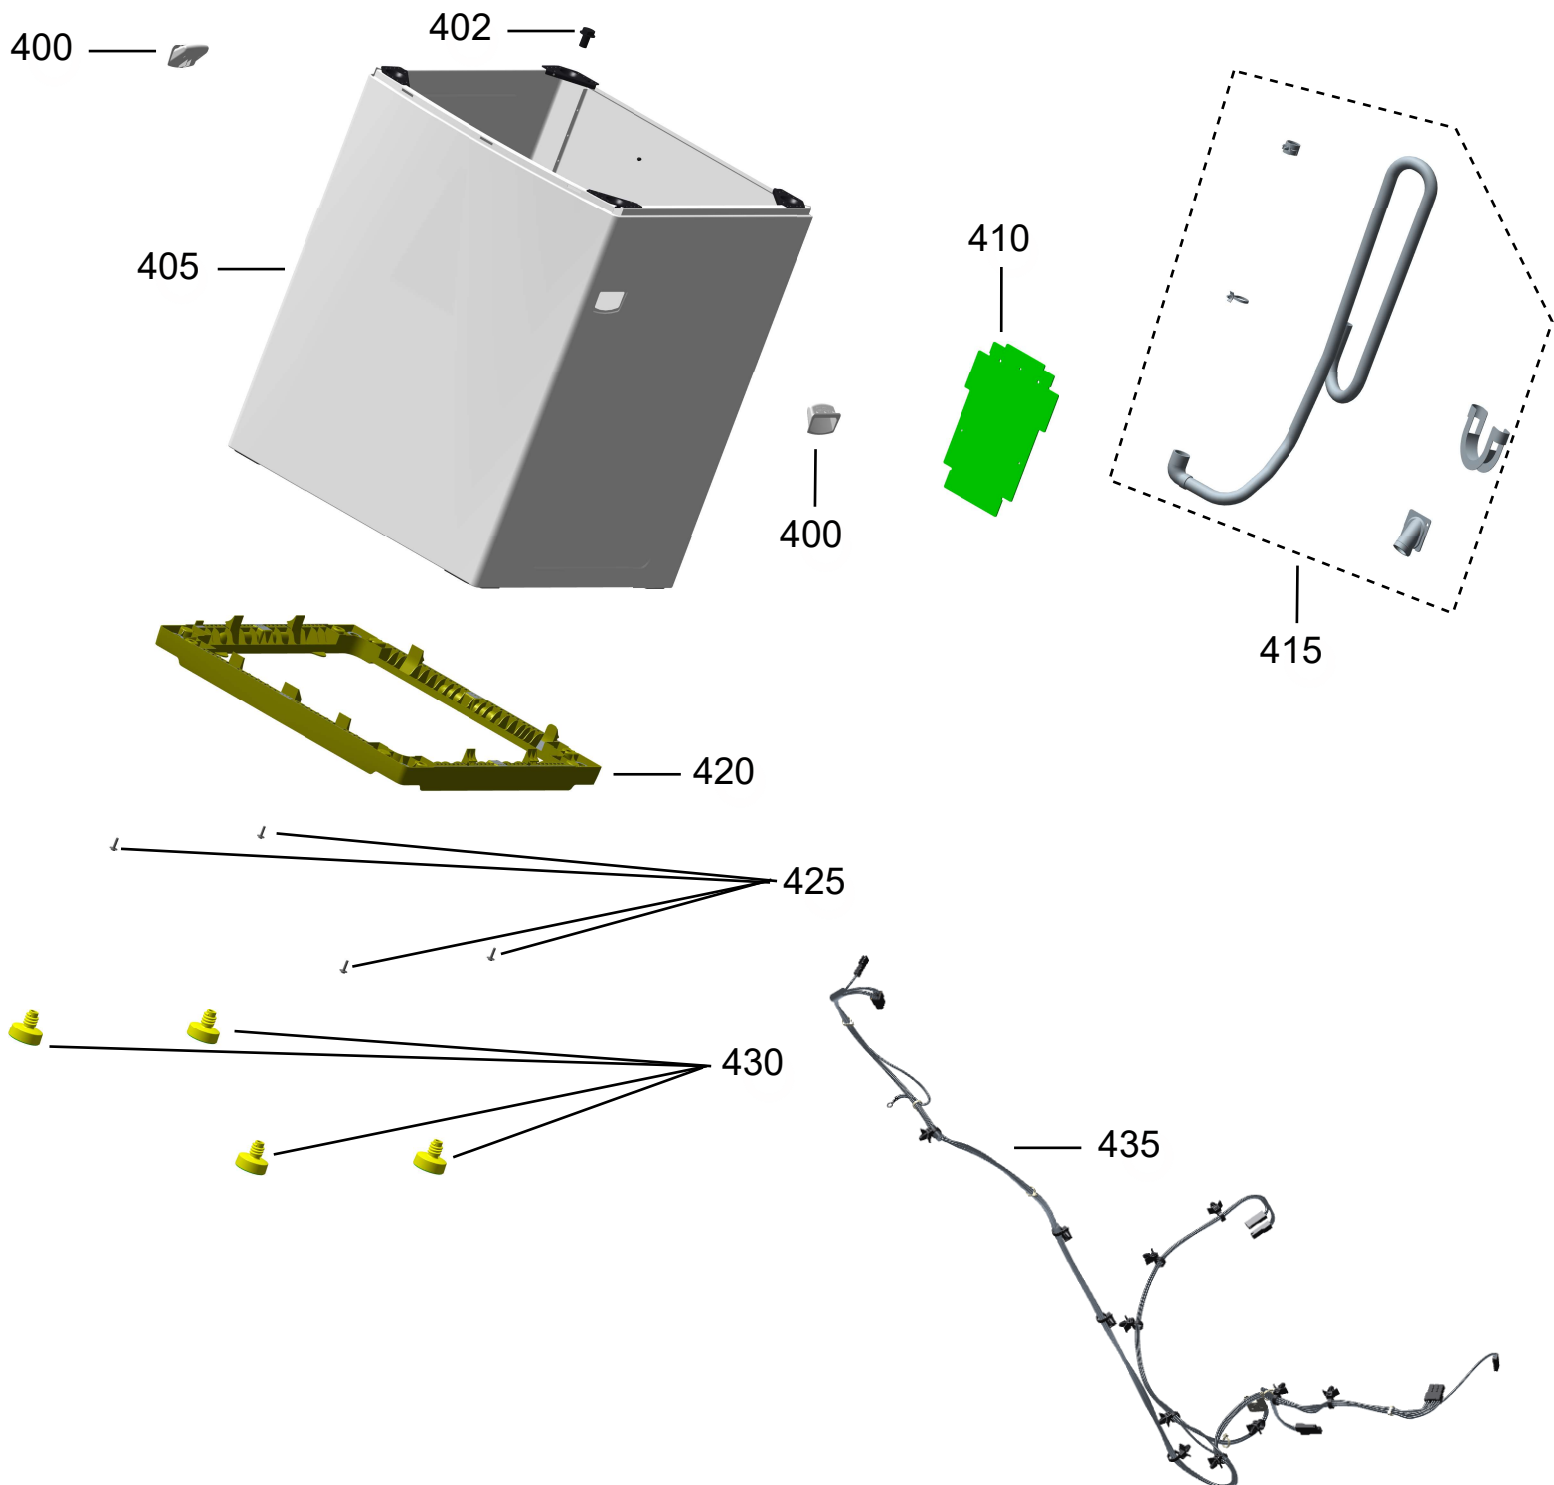

Vista Explodida do Produto

Motivo	Lançamento
Modelo do produto	BWK16AB, BWK17AB
Categoria do produto	Lavadora
Marcas do produto	Brastemp
Foto peça	Itens com foto exibem a descrição da peça ao posicionar o mouse em cima da referência.

**Em caso de dúvida,
entre em contato
com o CDP Códigos
através de uma
Solicitação de
Serviços no CRM**

Vista Explodida do Produto

Vista Explodida do Produto

Vista Explodida do Produto

Vista Explodida do Produto

Vista Explodida do Produto

Vista Explodida do Produto