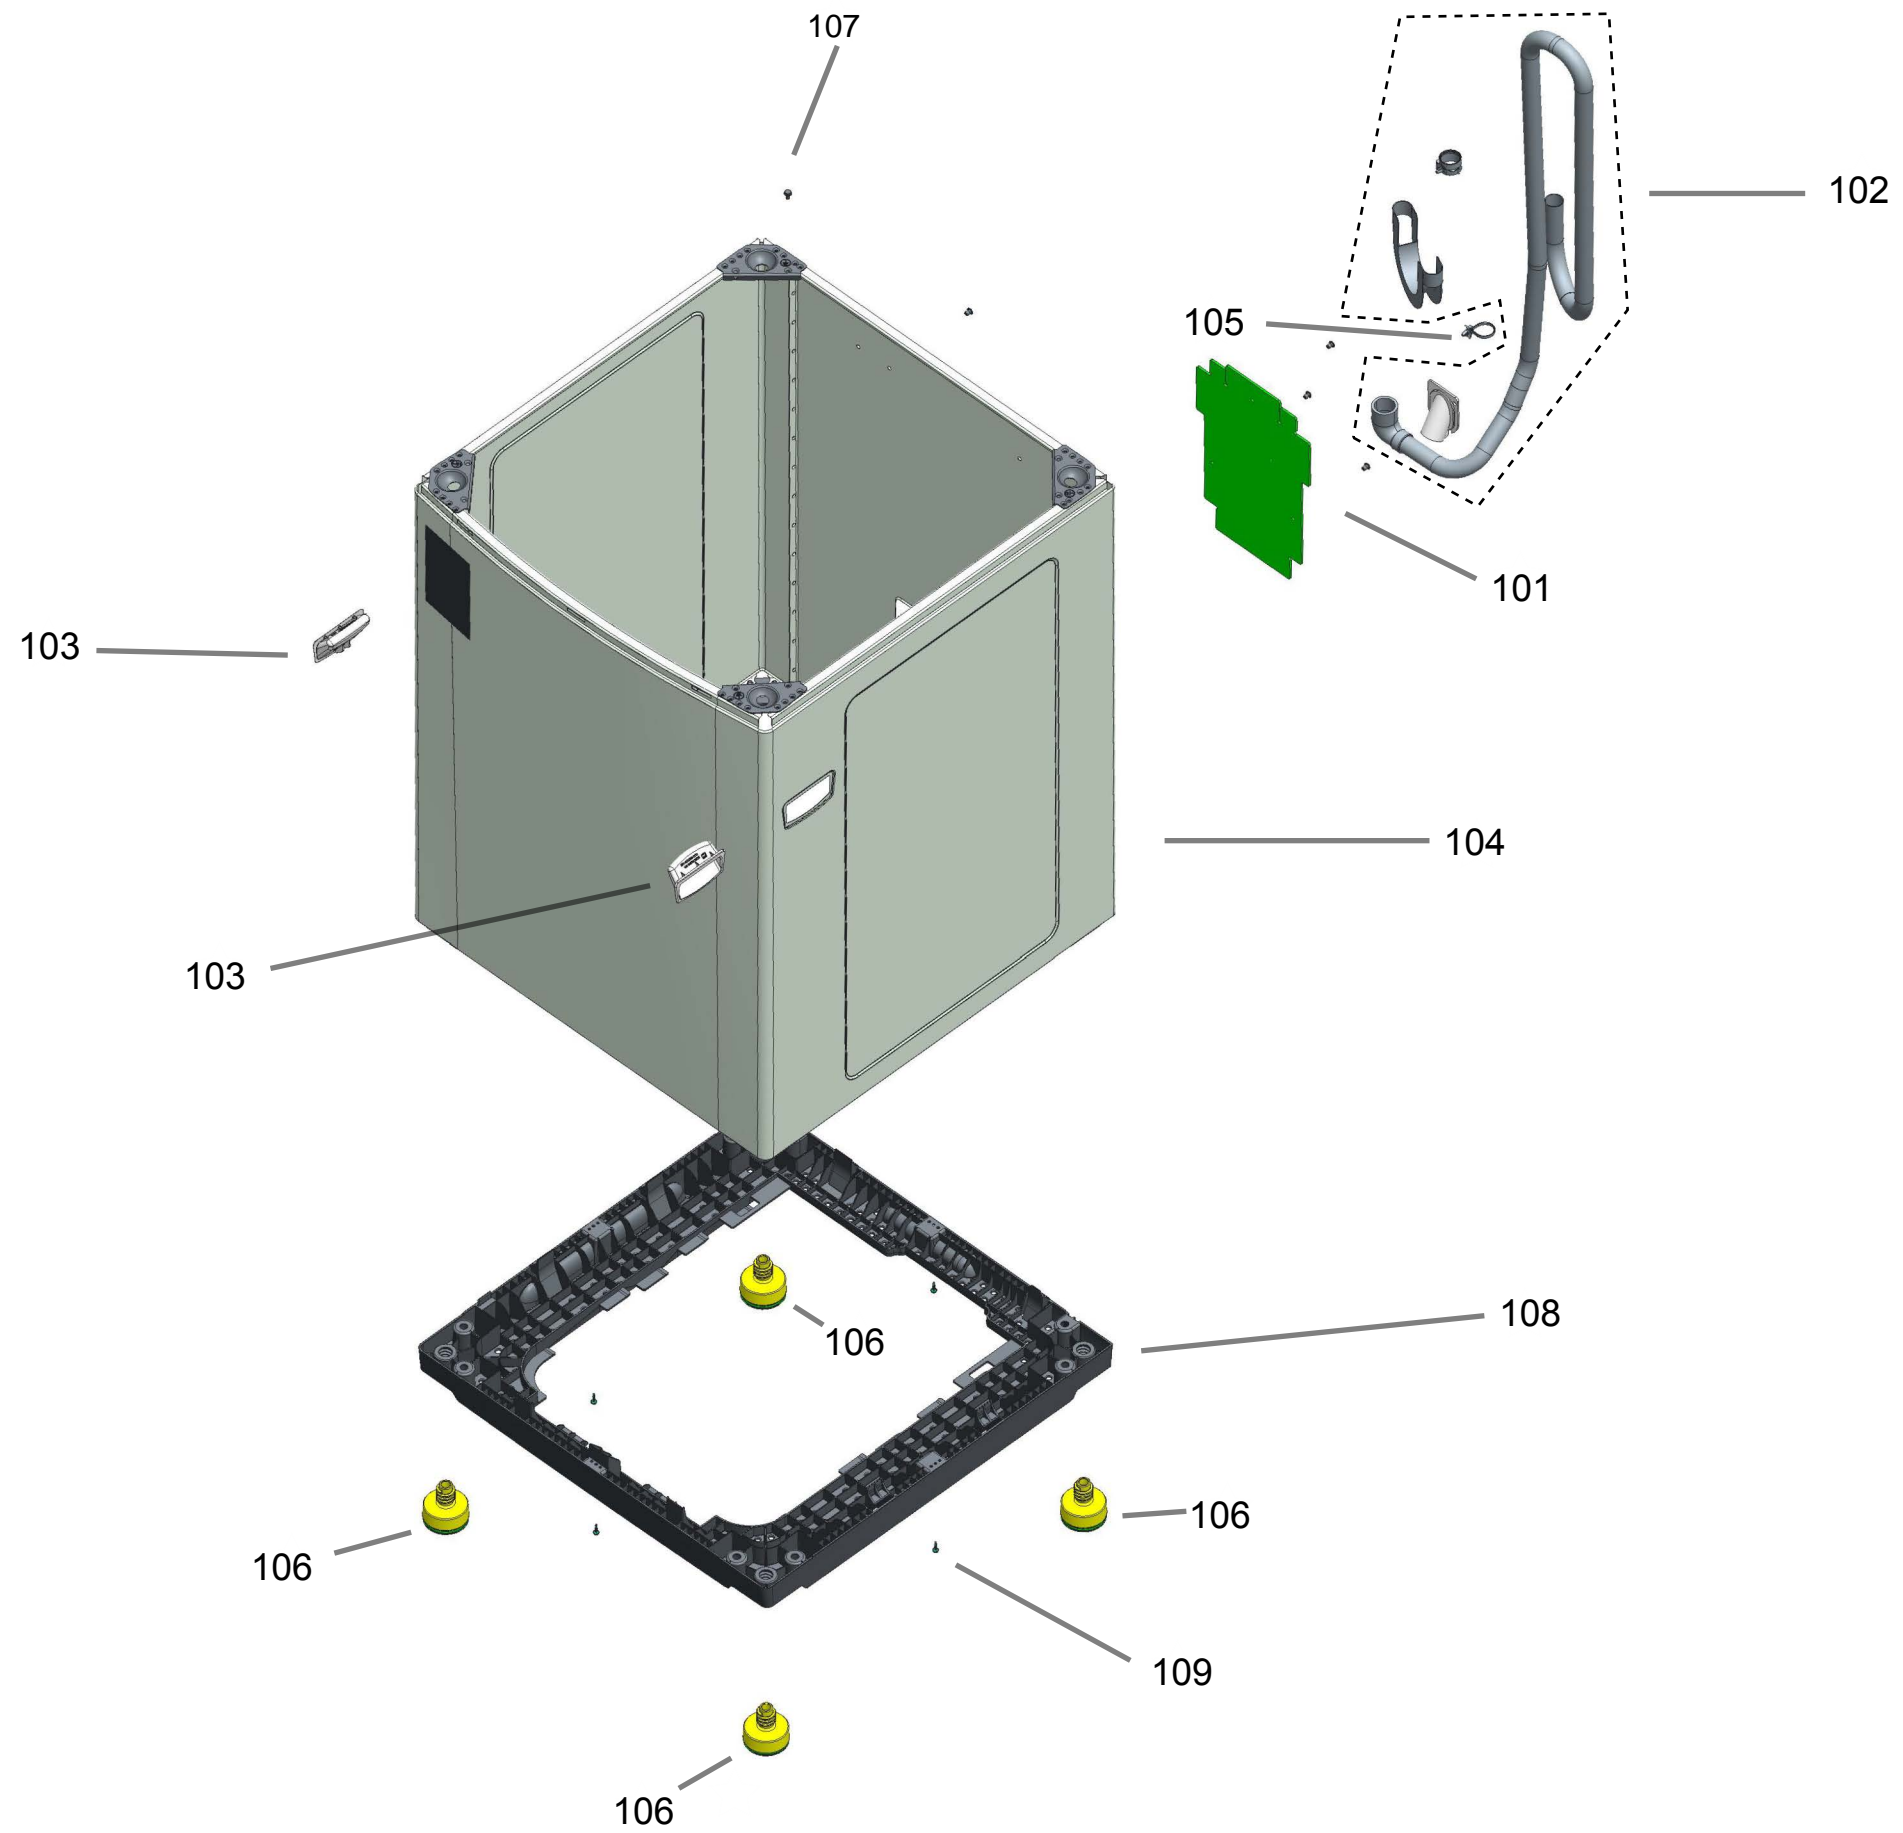

Vista Explodida do Produto

Motivo	Lançamento
Modelo do produto	BWN15AT
Categoria do produto	Lavanderia
Marca do produto	Brastemp
Foto peça	Item com foto irá aparecer o símbolo abaixo: 

Em caso de dúvida entre em contato com o CDP Códigos através de uma Solicitação de Serviços no CRM

501

502

503

504

506

510

507

508