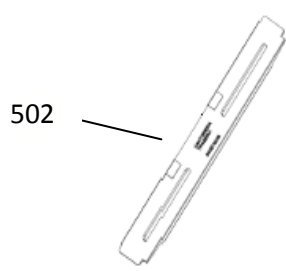

501

502

503

504

506

510

507

508

505

509

512

511

513

EMBALAGEM SACO PLASTICO TERMO-COMPRESSIVEL 514