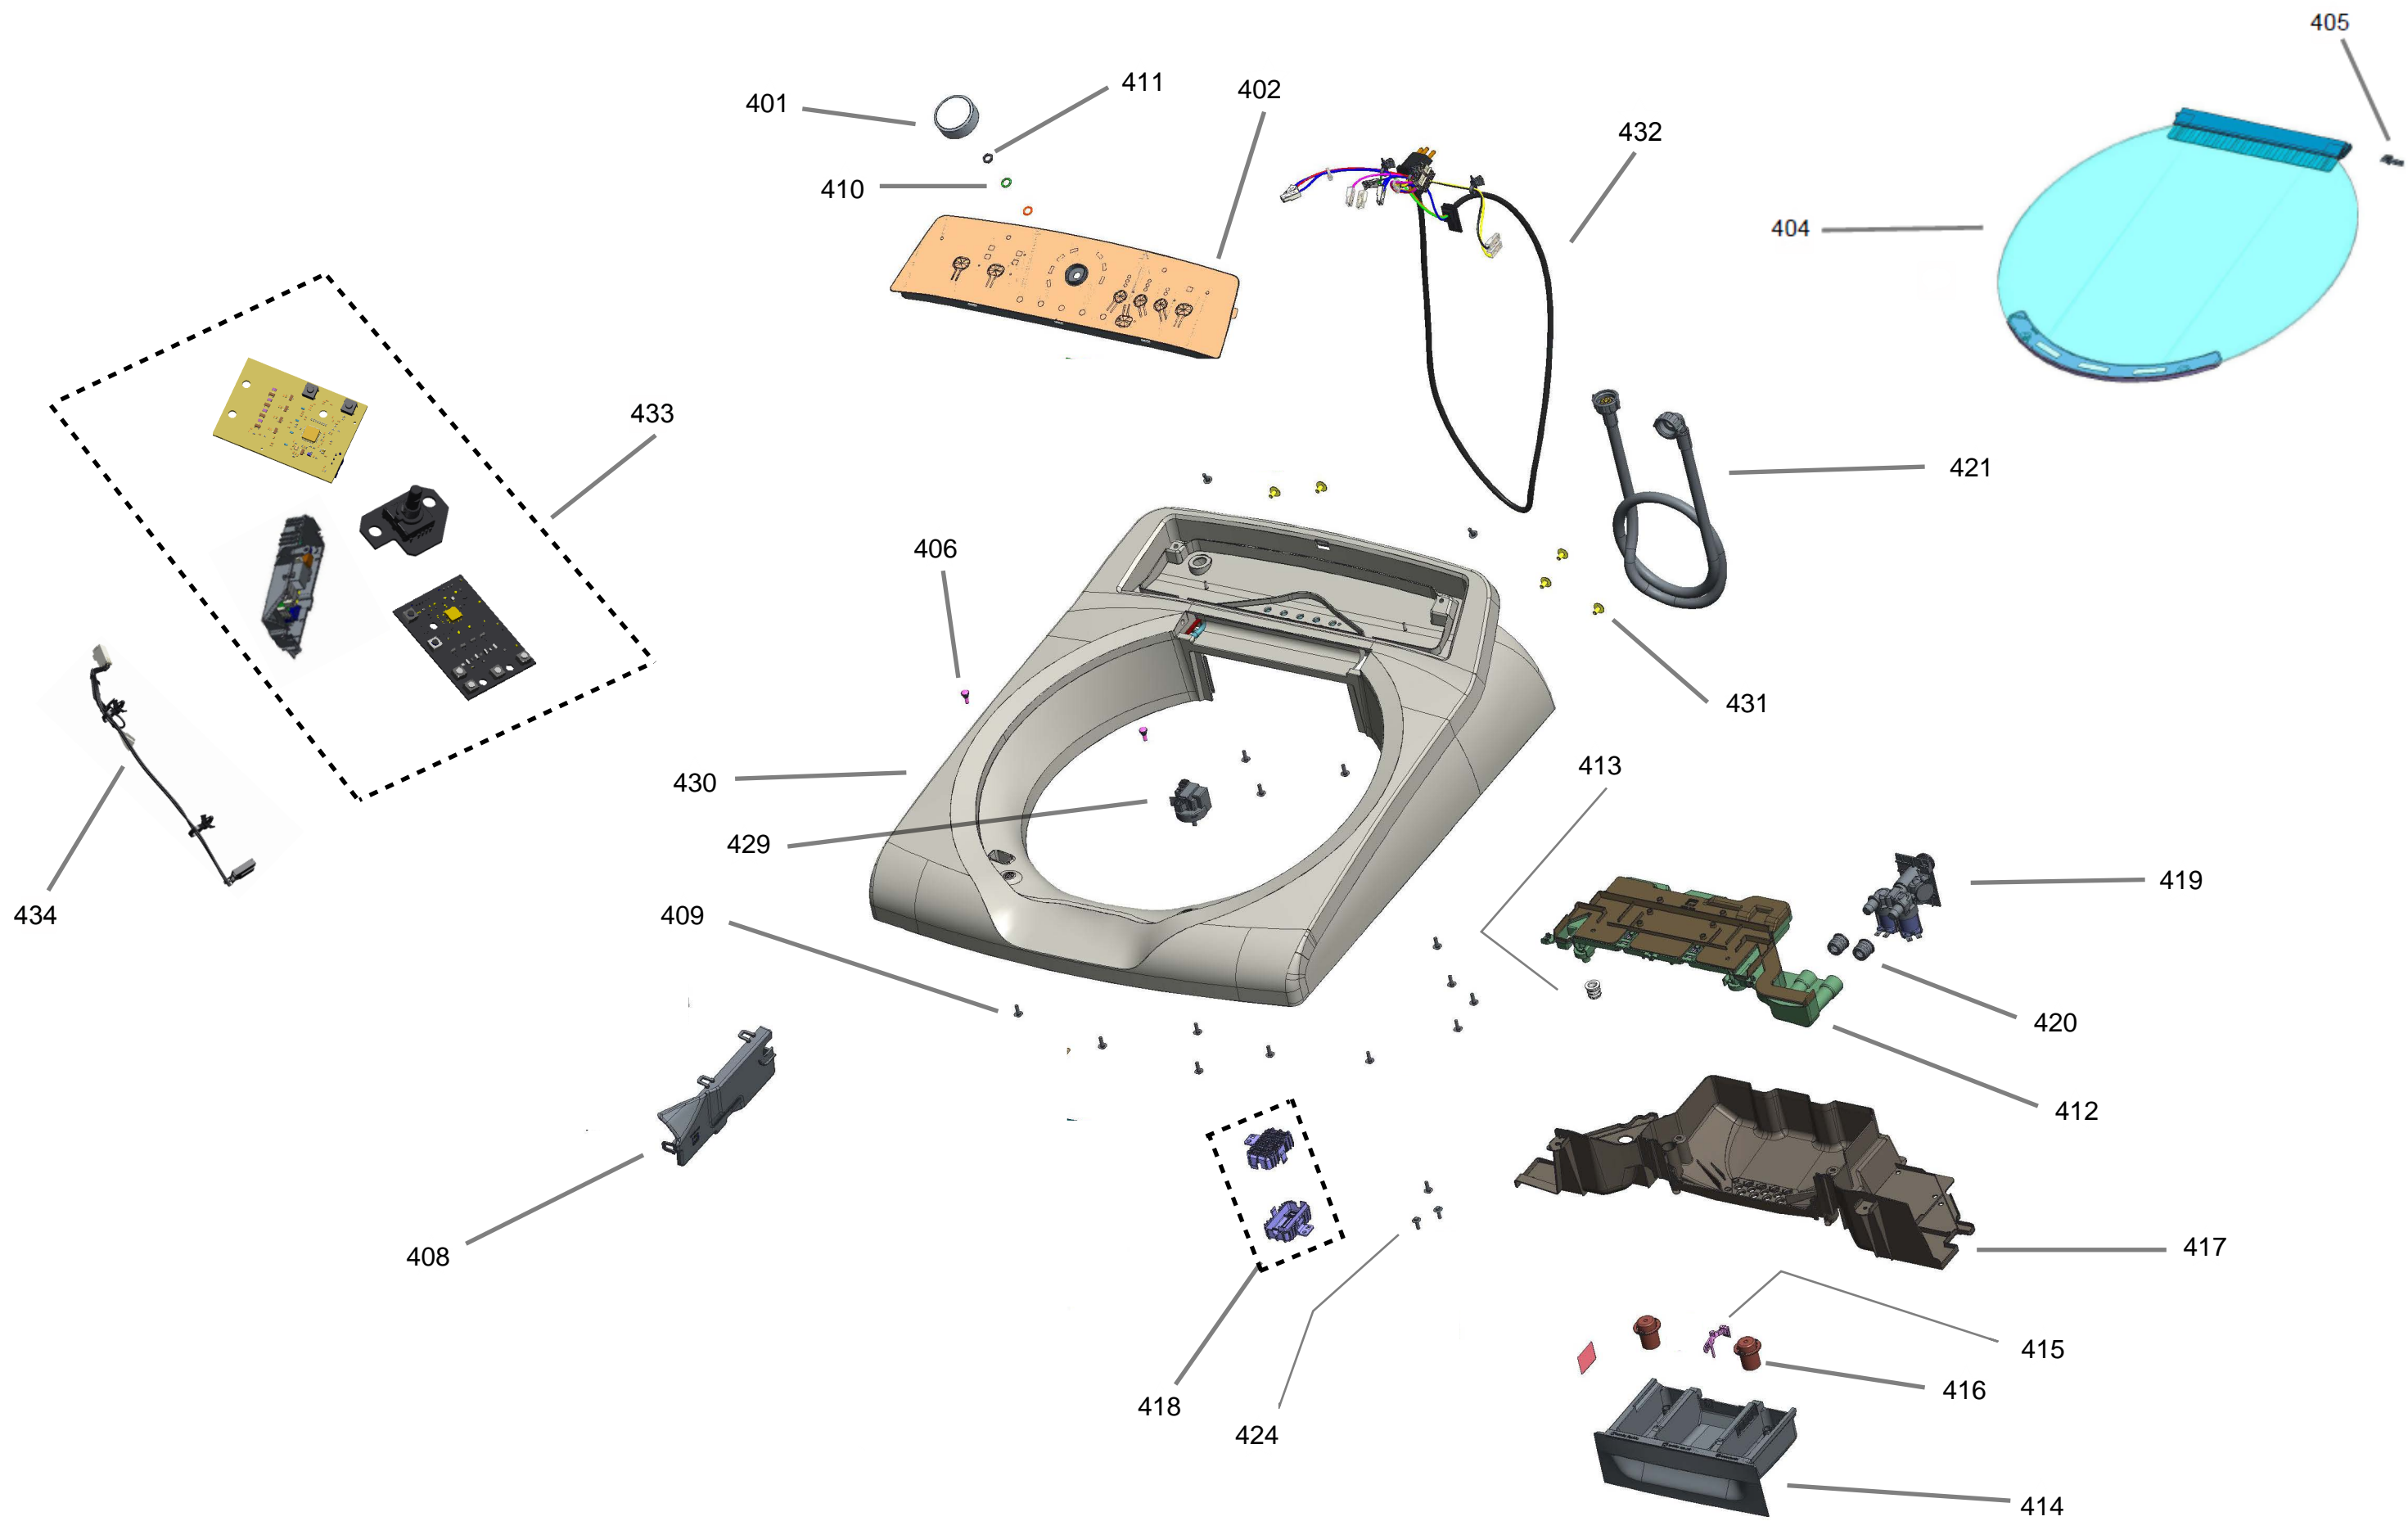

Vista Explodida do Produto

Motivo	Lançamento
Modelo do produto	BWN15AT
Categoria do produto	Lavanderia
Marca do produto	Brastemp
Foto peça	Item com foto irá aparecer o símbolo abaixo: 

Em caso de dúvida entre em contato com o CDP Códigos através de uma Solicitação de Serviços no CRM

501

502

503

504

506

510

507

508

505

509

512

511

513

EMBALAGEM SACO PLASTICO TERMO-COMPRESSIVEL 514