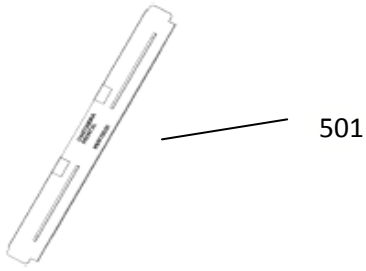

Vista Explodida do Produto

Motivo	Lançamento
Modelo do produto	BWN15AT
Categoria do produto	Lavanderia
Marca do produto	Brastemp
Foto peça	Item com foto irá aparecer o símbolo abaixo: 

Em caso de dúvida entre em contato com o CDP Códigos através de uma Solicitação de Serviços no CRM

501

502

503

504

506

510

507

508