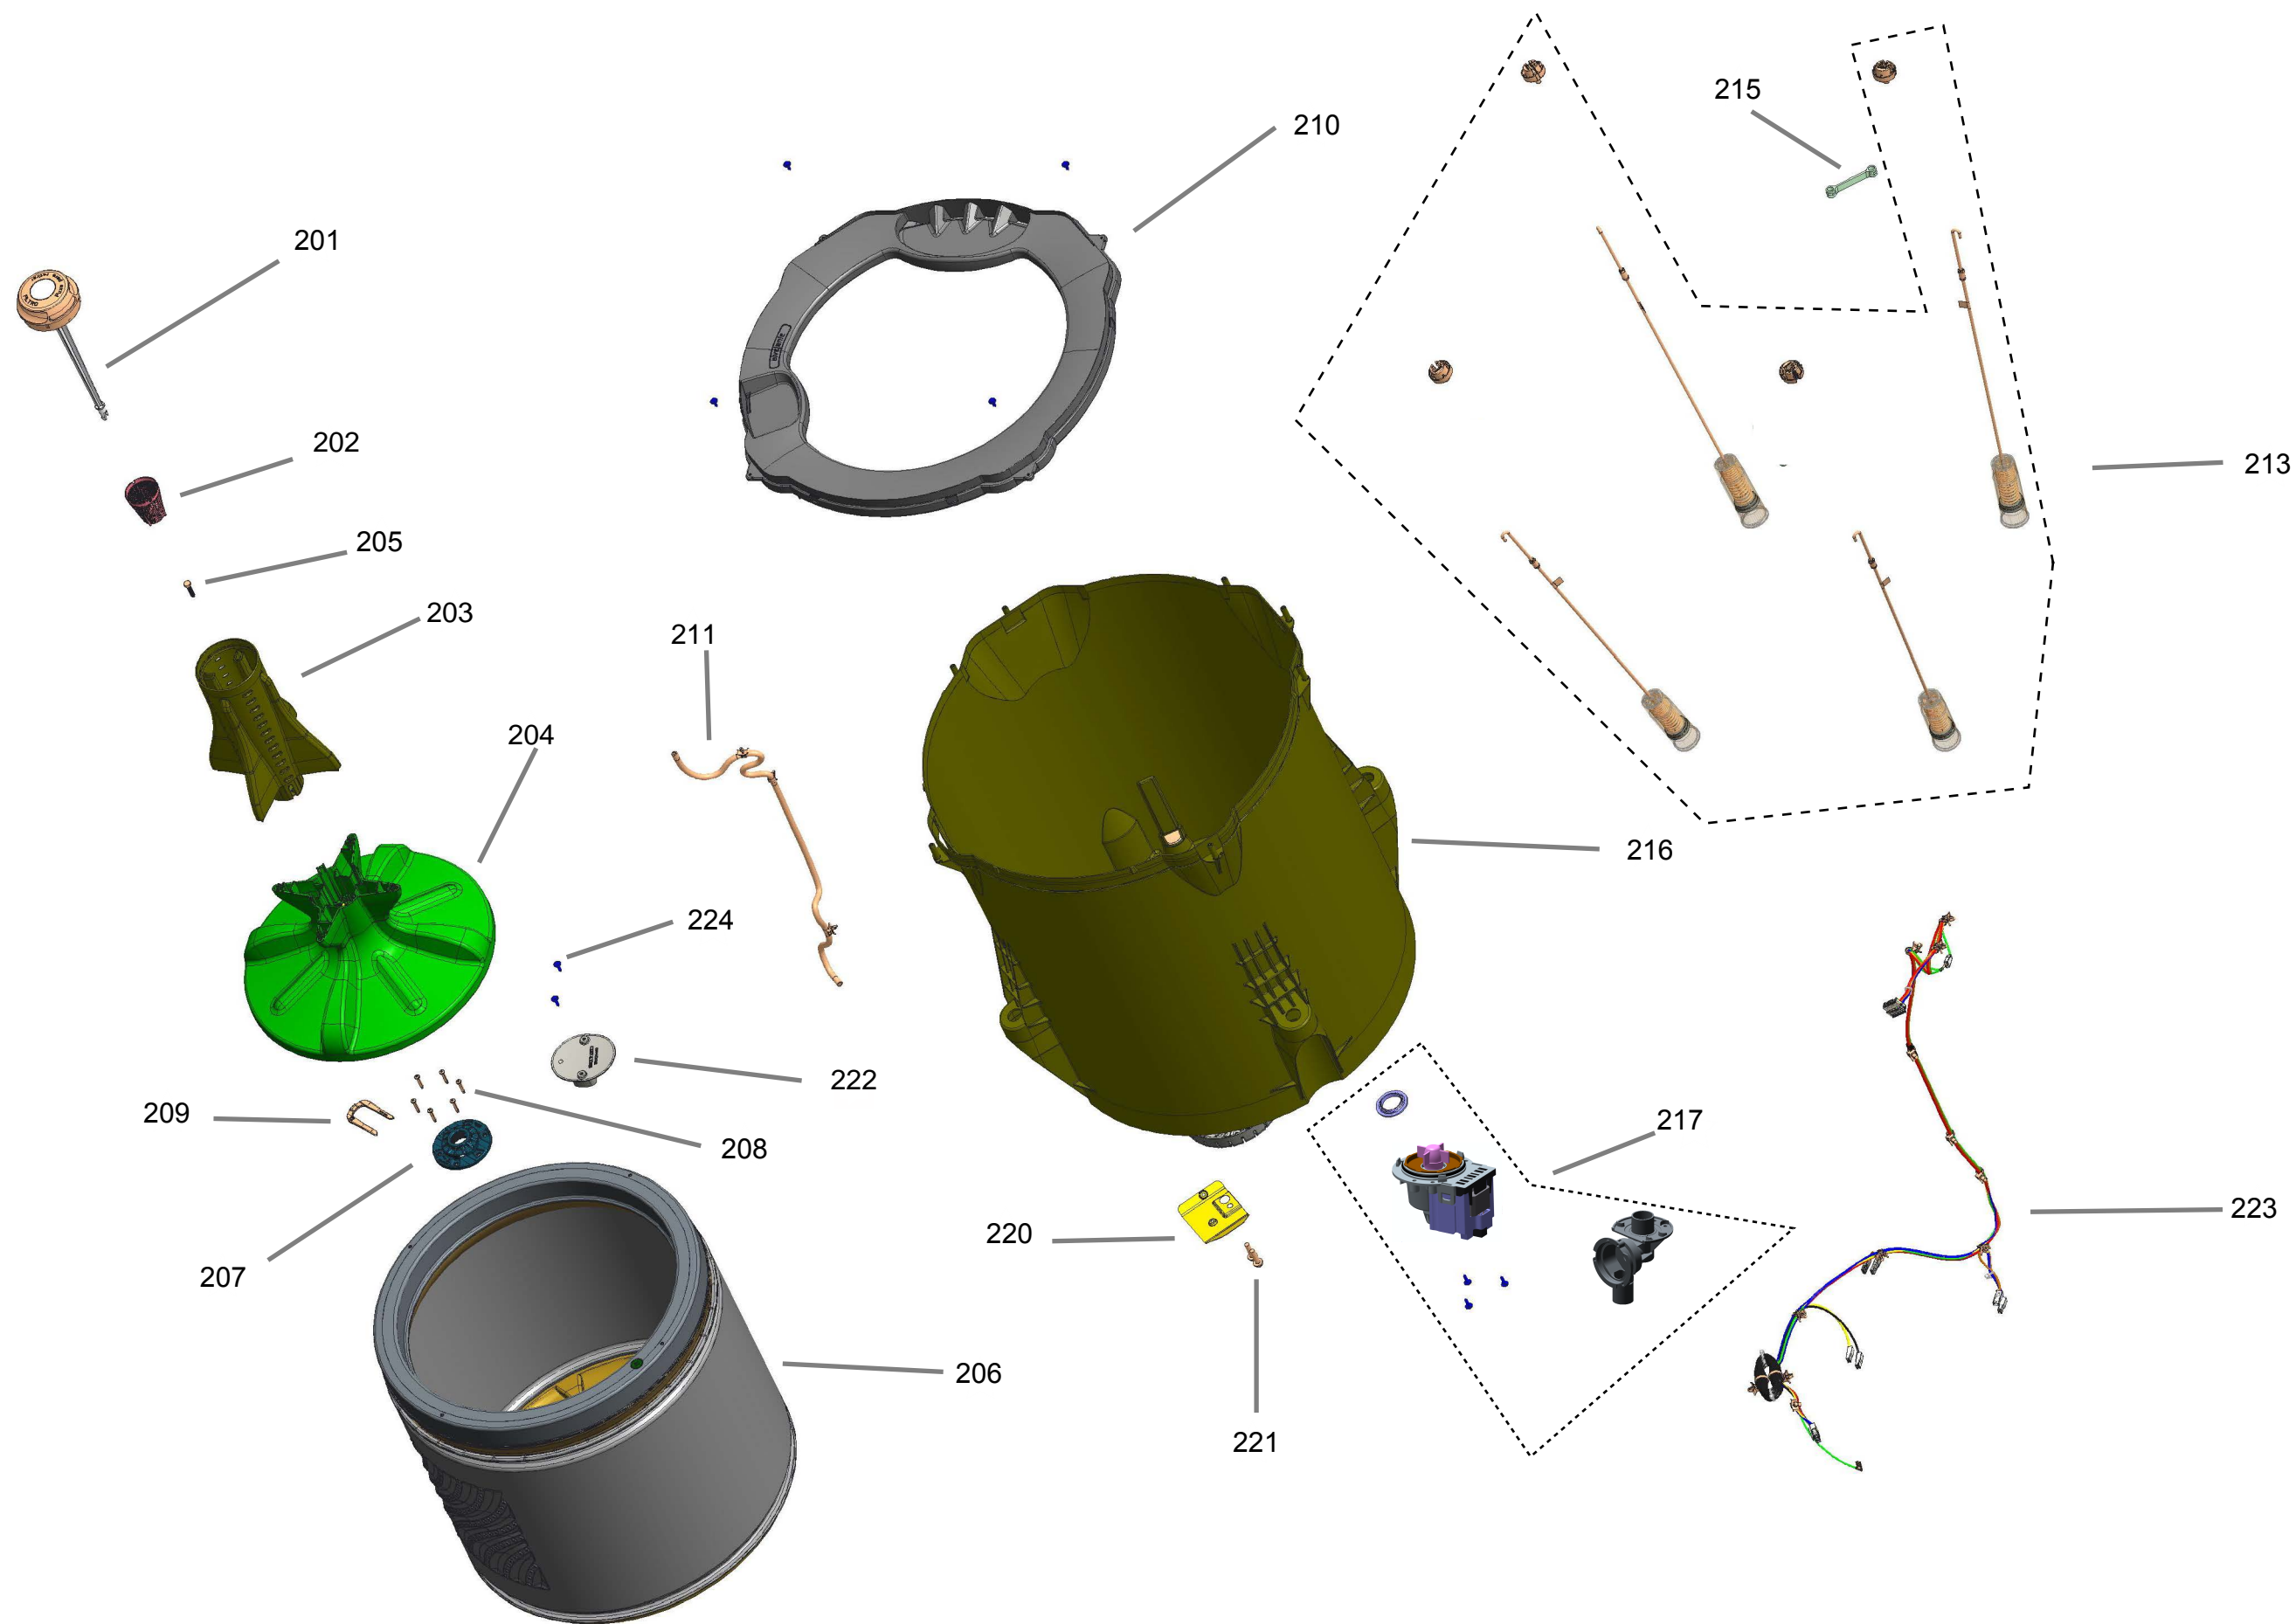

Vista Explodida do Produto

Motivo	Lançamento
Modelo do produto	BWN15AT
Categoria do produto	Lavanderia
Marca do produto	Brastemp
Foto peça	Item com foto irá aparecer o símbolo abaixo: 

Em caso de dúvida entre em contato com o CDP Códigos através de uma Solicitação de Serviços no CRM

501

502

503

504

506

510

507

508

505

509

512

511

513

EMBALAGEM SACO PLASTICO TERMO-COMPRESSIVEL 514