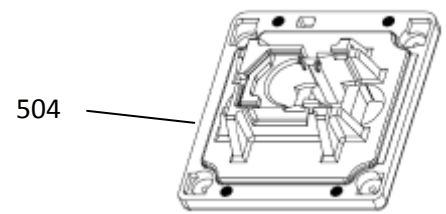

Vista Explodida do Produto

Motivo	Lançamento
Modelo do produto	BWN15AT
Categoria do produto	Lavanderia
Marca do produto	Brastemp
Foto peça	Item com foto irá aparecer o símbolo abaixo: 

Em caso de dúvida entre em contato com o CDP Códigos através de uma Solicitação de Serviços no CRM

501

502

503

504

506

510

507

508