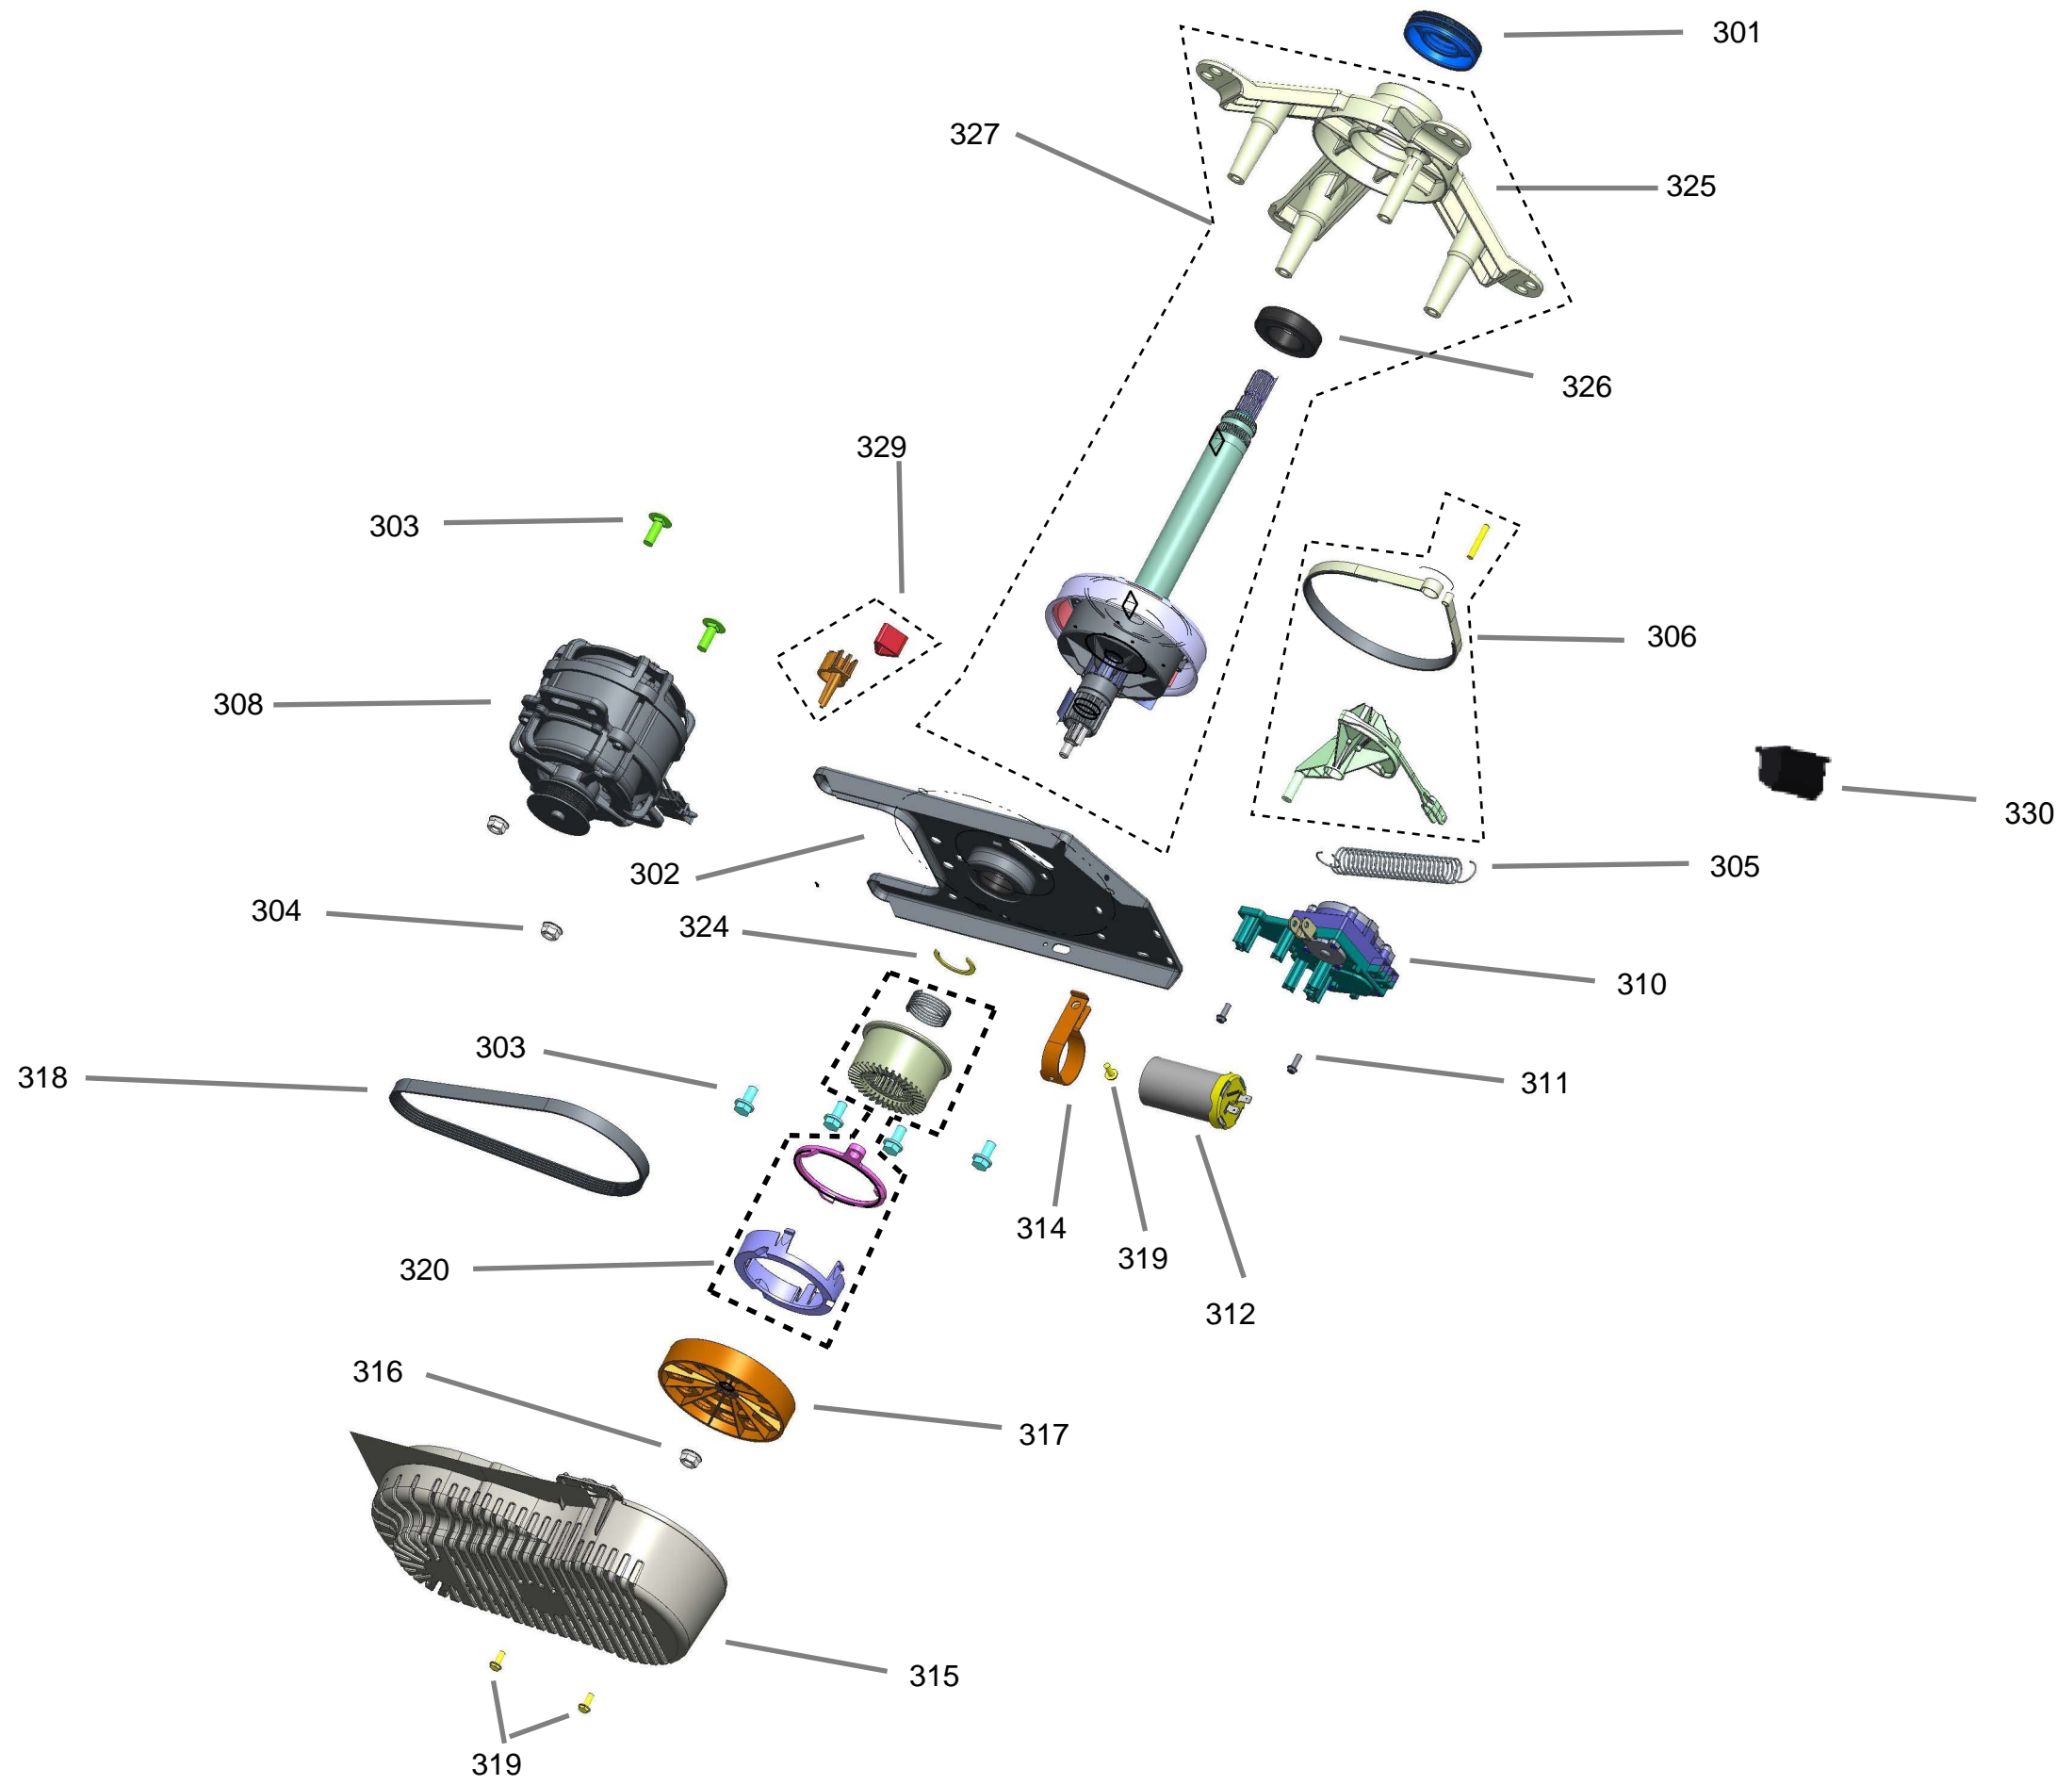

Vista Explodida do Produto

Motivo	Lançamento
Modelo do produto	BWN15AT
Categoria do produto	Lavanderia
Marca do produto	Brastemp
Foto peça	Item com foto irá aparecer o símbolo abaixo: 

Em caso de dúvida entre em contato com o CDP Códigos através de uma Solicitação de Serviços no CRM

501

502

503

504

506

510

507

508

505

509

512

511

513

EMBALAGEM SACO PLASTICO TERMO-COMPRESSIVEL 514