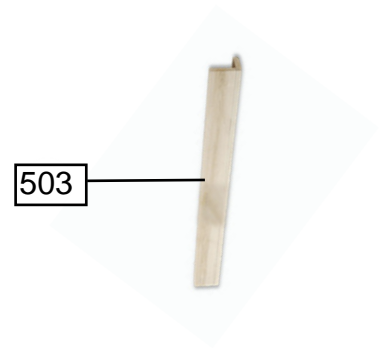

# Vista Explodida do Produto

---

Motivo	Lançamento
Modelo do produto	BWQ12AB
Categoria do produto	Lavanderia
Marca do produto	Brastemp

**Em caso de dúvida,  
entre em contato  
com o  
CDP Códigos  
através de uma  
Solicitação de Serviços  
no CRM**

Energia ( Combustível )		2015
		Ano de aplicação
Categorias de veículo		Compacto
Marca		(Nome/Logo)
Modelo		Samba Fix
Versão		LSP por nome
Motor		XYZ
Transmissão		Manual
		5 Velocidades
Menor consumo na categoria		<b>A</b>
Melhor consumo na categoria		<b>D</b>
Método de medição		Etanol
Cidade ( km/l )		6,9
Estrada ( km/l )		8,1
CO <sub>2</sub> ( g/km )		145
Fonte: Ministério de Desenvolvimento de Energia, do Ambiente e das Mudanças Climáticas do Brasil		
<p><b>compet</b> <b>INMETRO</b></p> <p>Validado e homologado em conformidade com o Regulamento INMETRO nº 1224 de 2014 para a simulação de condições reais de utilização. O consumo por litro pode variar dependendo do modo de utilização. Consulte o manual de instruções para obter mais informações.</p>		