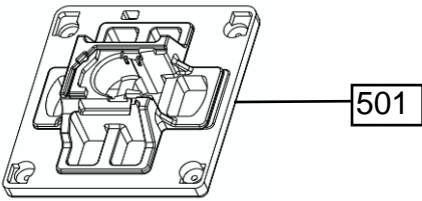

# Vista Explodida do Produto

---

Motivo	Lançamento
Modelo do produto	BWQ12AB
Categoria do produto	Lavanderia
Marca do produto	Brastemp

**Em caso de dúvida,  
entre em contato  
com o  
CDP Códigos  
através de uma  
Solicitação de Serviços  
no CRM**

Energia ( Combustível )		2015
		Ano de aplicação
Categorias de veículo		Compacto
Marca		(Nome/Logo)
Modelo		Samba Fix
Versão		LSP por nome
Motor		XYZ
Transmissão		Manual
		5 Velocidades
Menor consumo na categoria		<b>A</b>
Melhor consumo na categoria		<b>D</b>
Método de medição		Etanol
Cidade ( km/l )		6,9
Estrada ( km/l )		8,1
CO <sub>2</sub> ( g/km )		145
Fonte: Ministério de Desenvolvimento de Energia, do Ambiente e das Mudanças Climáticas do Brasil		
<p><b>compet</b> <b>INMETRO</b></p> <p>Validado e homologado em conformidade com o Regulamento INMETRO nº 1224 de 2014 para a simulação de condições reais de utilização. O consumo por litro pode variar dependendo do modo de utilização. Consulte o manual de instruções para obter mais informações.</p>		