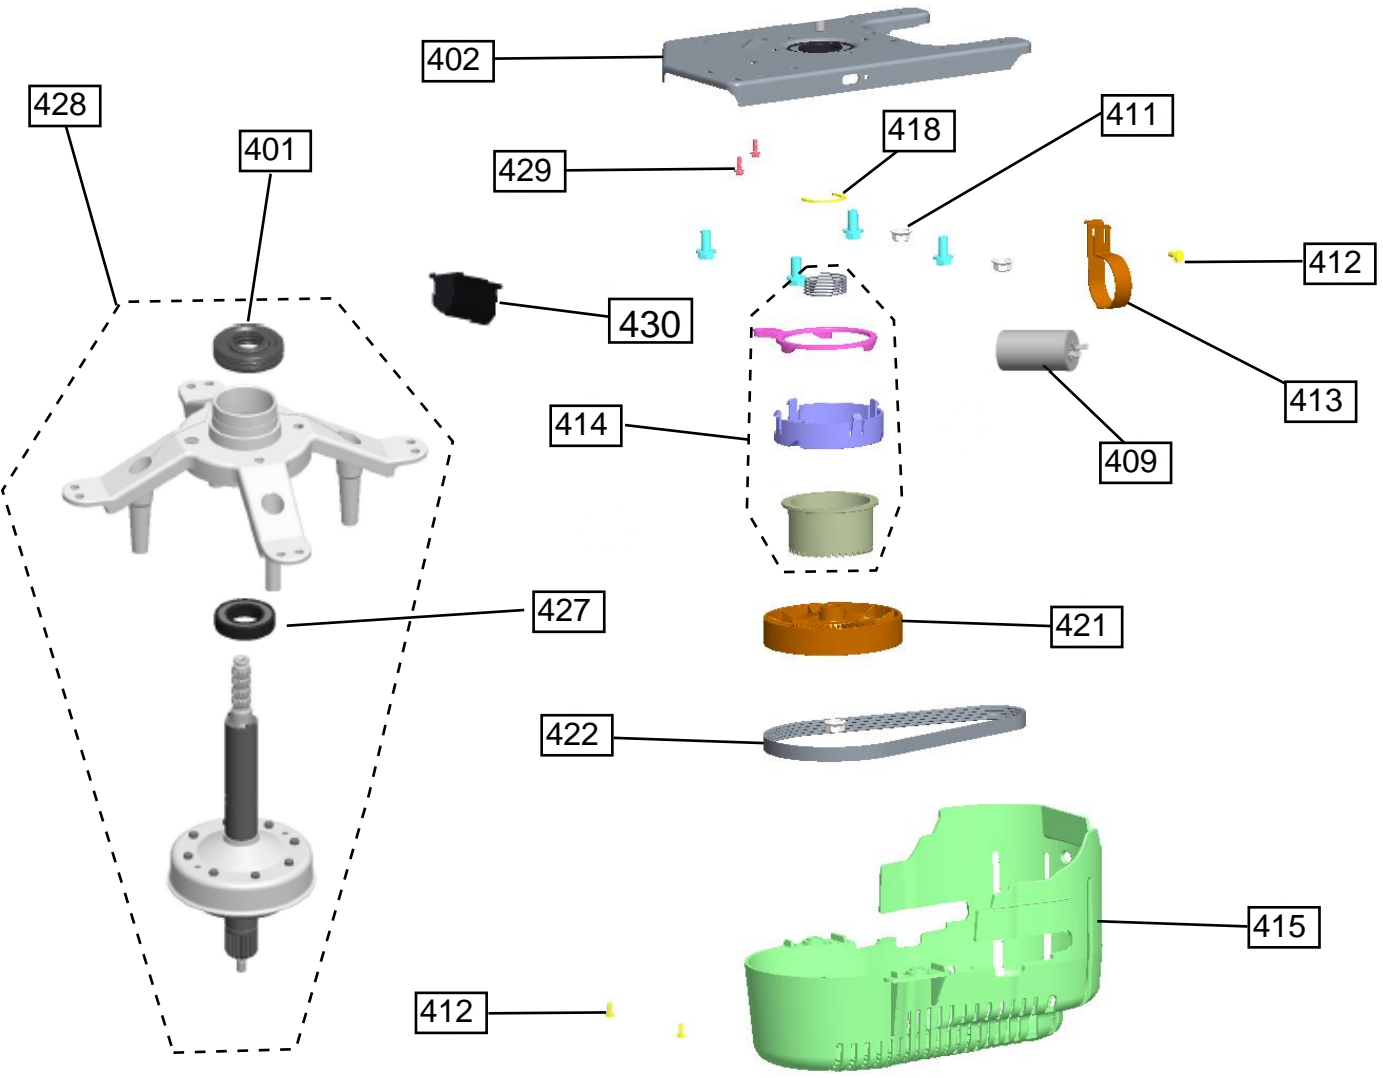

# Vista Explodida do Produto

---

Motivo	Lançamento
Modelo do produto	BWQ12AB
Categoria do produto	Lavanderia
Marca do produto	Brastemp

**Em caso de dúvida,  
entre em contato  
com o  
CDP Códigos  
através de uma  
Solicitação de Serviços  
no CRM**

Energia ( Combustível )		2015
		Ano de aplicação
Categorias de veículo		Compacto
Marca		(Nome/Logo)
Modelo		Samba Fix
Versão		LSP por nome
Motor		XYZ
Transmissão		Manual
		5 Velocidades
Menor consumo na categoria		<b>A</b>
Melhor consumo na categoria		<b>D</b>
Método de medição		Etanol
Cidade ( km/l )		6,9
Estrada ( km/l )		8,1
CO <sub>2</sub> ( g/km )		145
Fonte: Ministério de Desenvolvimento de Energia, do Ambiente e das Mudanças Climáticas do Brasil		
<p><b>compet</b> <b>INMETRO</b></p> <p>Validado e homologado em conformidade com o Regulamento INMETRO nº 1224 de 2014 para a simulação de condições reais de utilização. O consumo por litro pode variar dependendo do modo de utilização. Consulte o manual de instruções para obter mais informações.</p>		