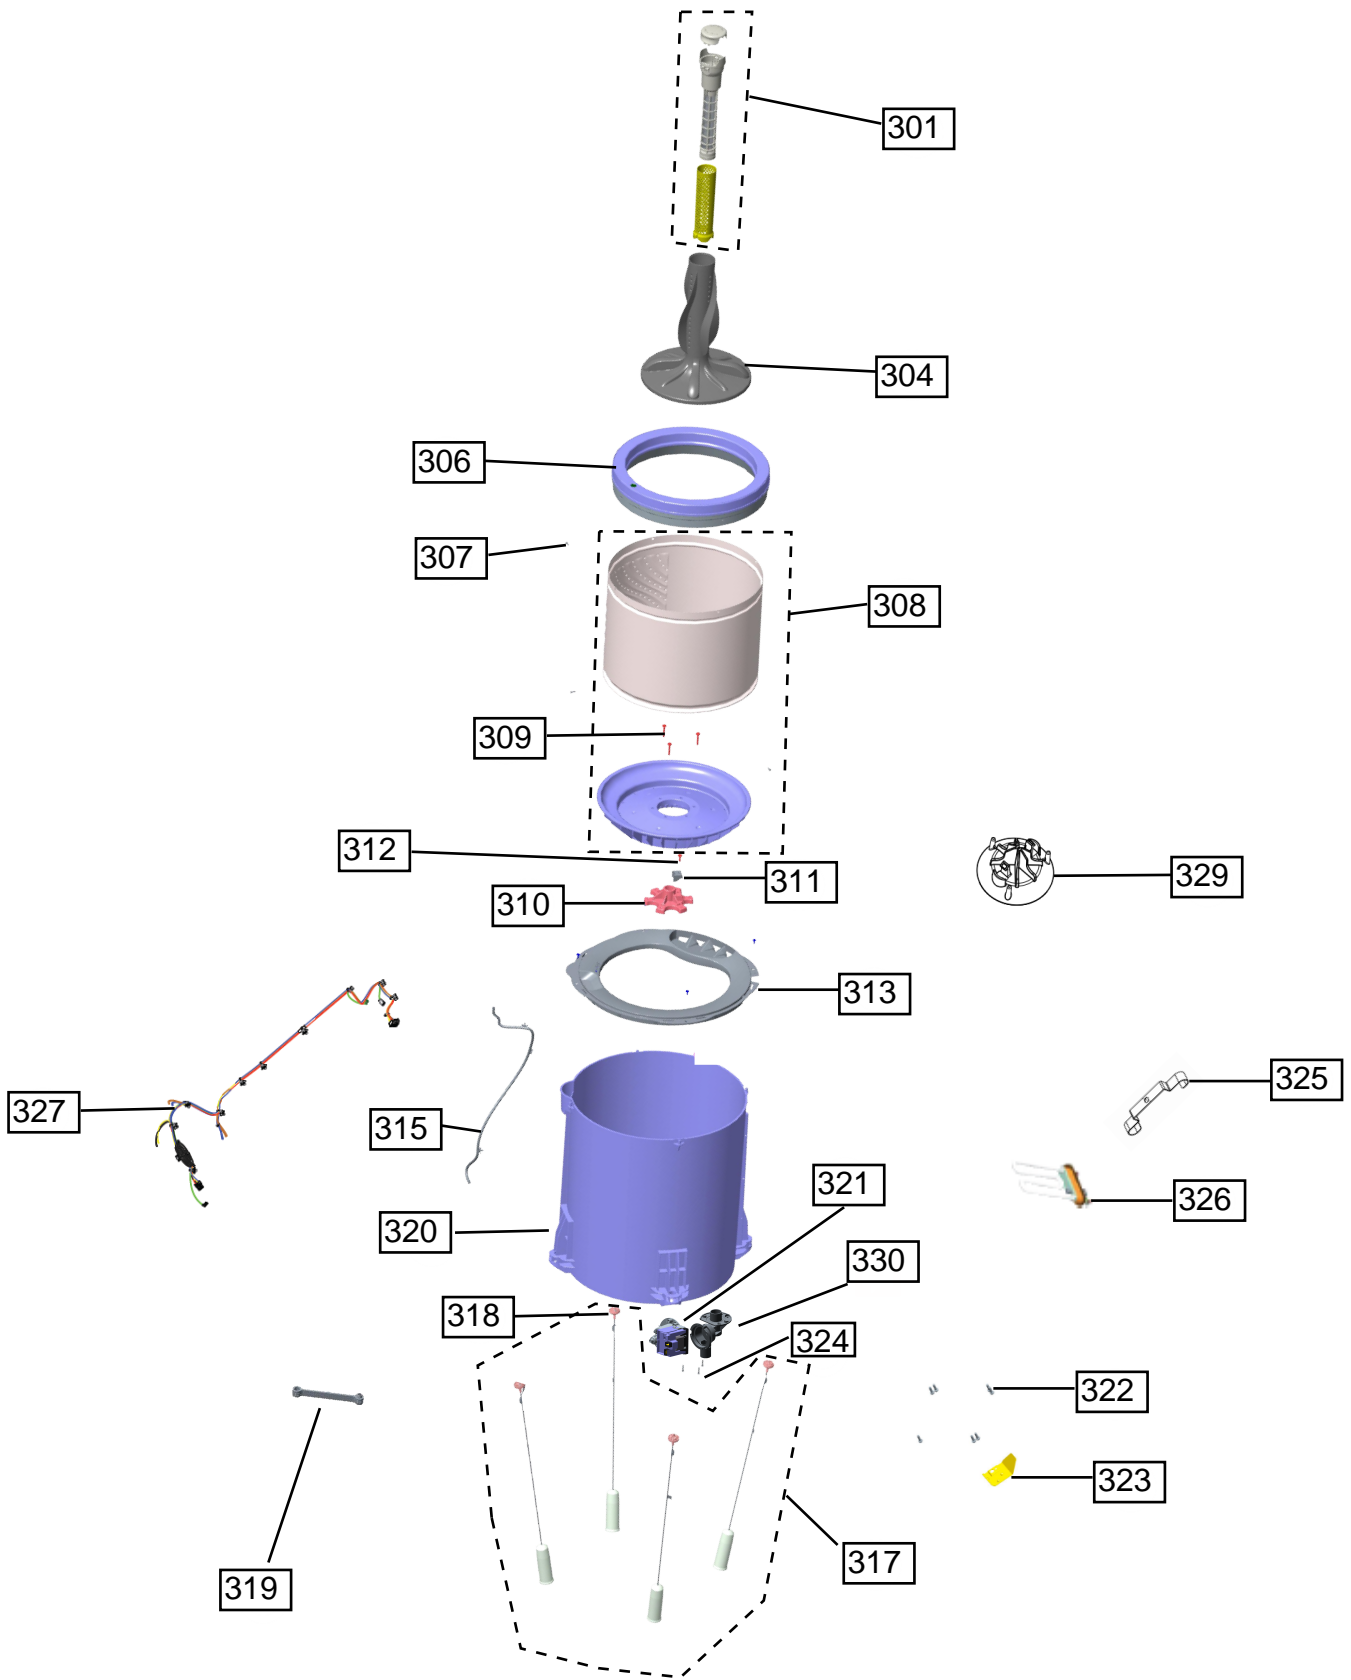

# Vista Explodida do Produto

---

Motivo	Lançamento
Modelo do produto	BWQ12AB
Categoria do produto	Lavanderia
Marca do produto	Brastemp

**Em caso de dúvida,  
entre em contato  
com o  
CDP Códigos  
através de uma  
Solicitação de Serviços  
no CRM**

Energia ( Combustível )		2015
		Ano de aplicação
Categorias de veículo		Compacto
Marca		(Nome/Logo)
Modelo		Samba Fix
Versão		LSP por nome
Motor		XYZ
Transmissão		Manual
		5 Velocidades
Menor consumo na categoria		<b>A</b>
Melhor consumo na categoria		<b>D</b>
Método de medição		Etanol
Cidade ( km/l )		6,9
Estrada ( km/l )		8,1
CO <sub>2</sub> ( g/km )		145
Fonte: Ministério de Desenvolvimento de Energia, do Ambiente e das Mudanças Climáticas do Brasil		
<p><b>compet</b> <b>INMETRO</b></p> <p>Validado e homologado em conformidade com o Regulamento INMETRO nº 1224 de 2014 para a simulação de condições reais de utilização. O consumo por litro pode variar dependendo do modo de utilização. Consulte o manual de instruções para obter mais informações.</p>		