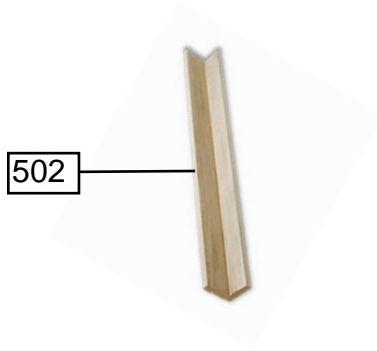

# Vista Explodida do Produto

---

Motivo	Lançamento
Modelo do produto	BWQ12AB
Categoria do produto	Lavanderia
Marca do produto	Brastemp

**Em caso de dúvida,  
entre em contato  
com o  
CDP Códigos  
através de uma  
Solicitação de Serviços  
no CRM**

Energia ( Combustível )		2015
		Ano de aplicação
Categorias de veículo		Compacto
Marca		(Nome/Logo)
Modelo		Samba Fix
Versão		LSP por nome
Motor		XYZ
Transmissão		Manual
		5 Velocidades
Menor consumo na categoria		<b>A</b>
Melhor consumo na categoria		<b>D</b>
Método de medição		Etanol
Cidade ( km/l )		6,9
Estrada ( km/l )		8,1
CO <sub>2</sub> ( g/km )		145
Fonte: Ministério de Desenvolvimento de Energia, do Ambiente e das Mudanças Climáticas do Brasil		
<p><b>compet</b> <b>INMETRO</b></p> <p>Validado e homologado em conformidade com o Regulamento INMETRO nº 1224 de 2014 para a simulação de condições reais de utilização. O consumo por litro pode variar dependendo do modo de utilização. Consulte o manual de instruções para obter mais informações.</p>		