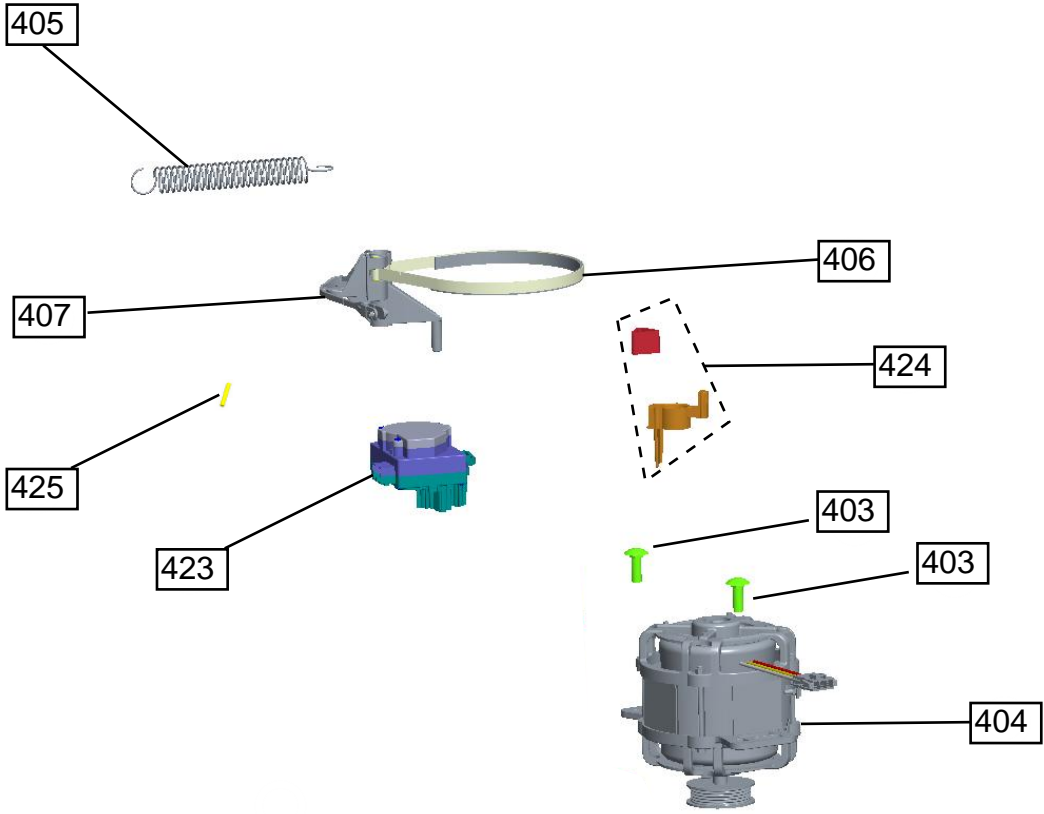

# Vista Explodida do Produto

---

Motivo	Lançamento
Modelo do produto	BWQ12AB
Categoria do produto	Lavanderia
Marca do produto	Brastemp

**Em caso de dúvida,  
entre em contato  
com o  
CDP Códigos  
através de uma  
Solicitação de Serviços  
no CRM**

Energia ( Combustível )		2015
		Ano de aplicação
Categorias de veículo		Compacto
Marca		(Nome/Logo)
Modelo		Samba Fix
Versão		LSP por nome
Motor		XYZ
Transmissão		Manual
		5 Velocidades
Menor consumo na categoria		<b>A</b>
Melhor consumo na categoria		<b>D</b>
Método de medição		Etanol
Cidade ( km/l )		6,9
Estrada ( km/l )		8,1
CO <sub>2</sub> ( g/km )		145
Fonte: Ministério de Desenvolvimento de Energia, do Ambiente e das Mudanças Climáticas do Brasil		
<p><b>compet</b> <b>INMETRO</b></p> <p>Validado e homologado em conformidade com o Regulamento INMETRO nº 1224 de 2014 para a simulação de condições reais de utilização. O consumo por litro pode variar dependendo do modo de utilização. Consulte o manual de instruções para obter mais informações.</p>		