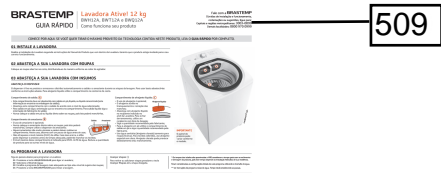

# Vista Explodida do Produto

---

Motivo	Lançamento
Modelo do produto	BWQ12AB
Categoria do produto	Lavanderia
Marca do produto	Brastemp

**Em caso de dúvida,  
entre em contato  
com o  
CDP Códigos  
através de uma  
Solicitação de Serviços  
no CRM**

Energia ( Combustível )		2015
		Ano de aplicação
Categorias de veículo		Compacto
Marca		(Nome/Logo)
Modelo		Samba Fix
Versão		LSP por nome
Motor		XYZ
Transmissão		Manual
		5 Velocidades
Menor consumo na categoria		<b>A</b>
Melhor consumo na categoria		<b>D</b>
Método de medição		Etanol
Cidade ( km/l )		6,9
Estrada ( km/l )		8,1
CO <sub>2</sub> ( g/km )		145
Fonte: Ministério de Desenvolvimento de Energia, do Ambiente e das Mudanças Climáticas do Brasil		
<p><b>compet</b> <b>INMETRO</b></p> <p>Validado e homologado em conformidade com o Regulamento INMETRO nº 1224 de 2014 para a simulação de condições reais de utilização. O consumo por litro pode variar dependendo do modo de utilização. Consulte o manual de instruções para obter mais informações.</p>		