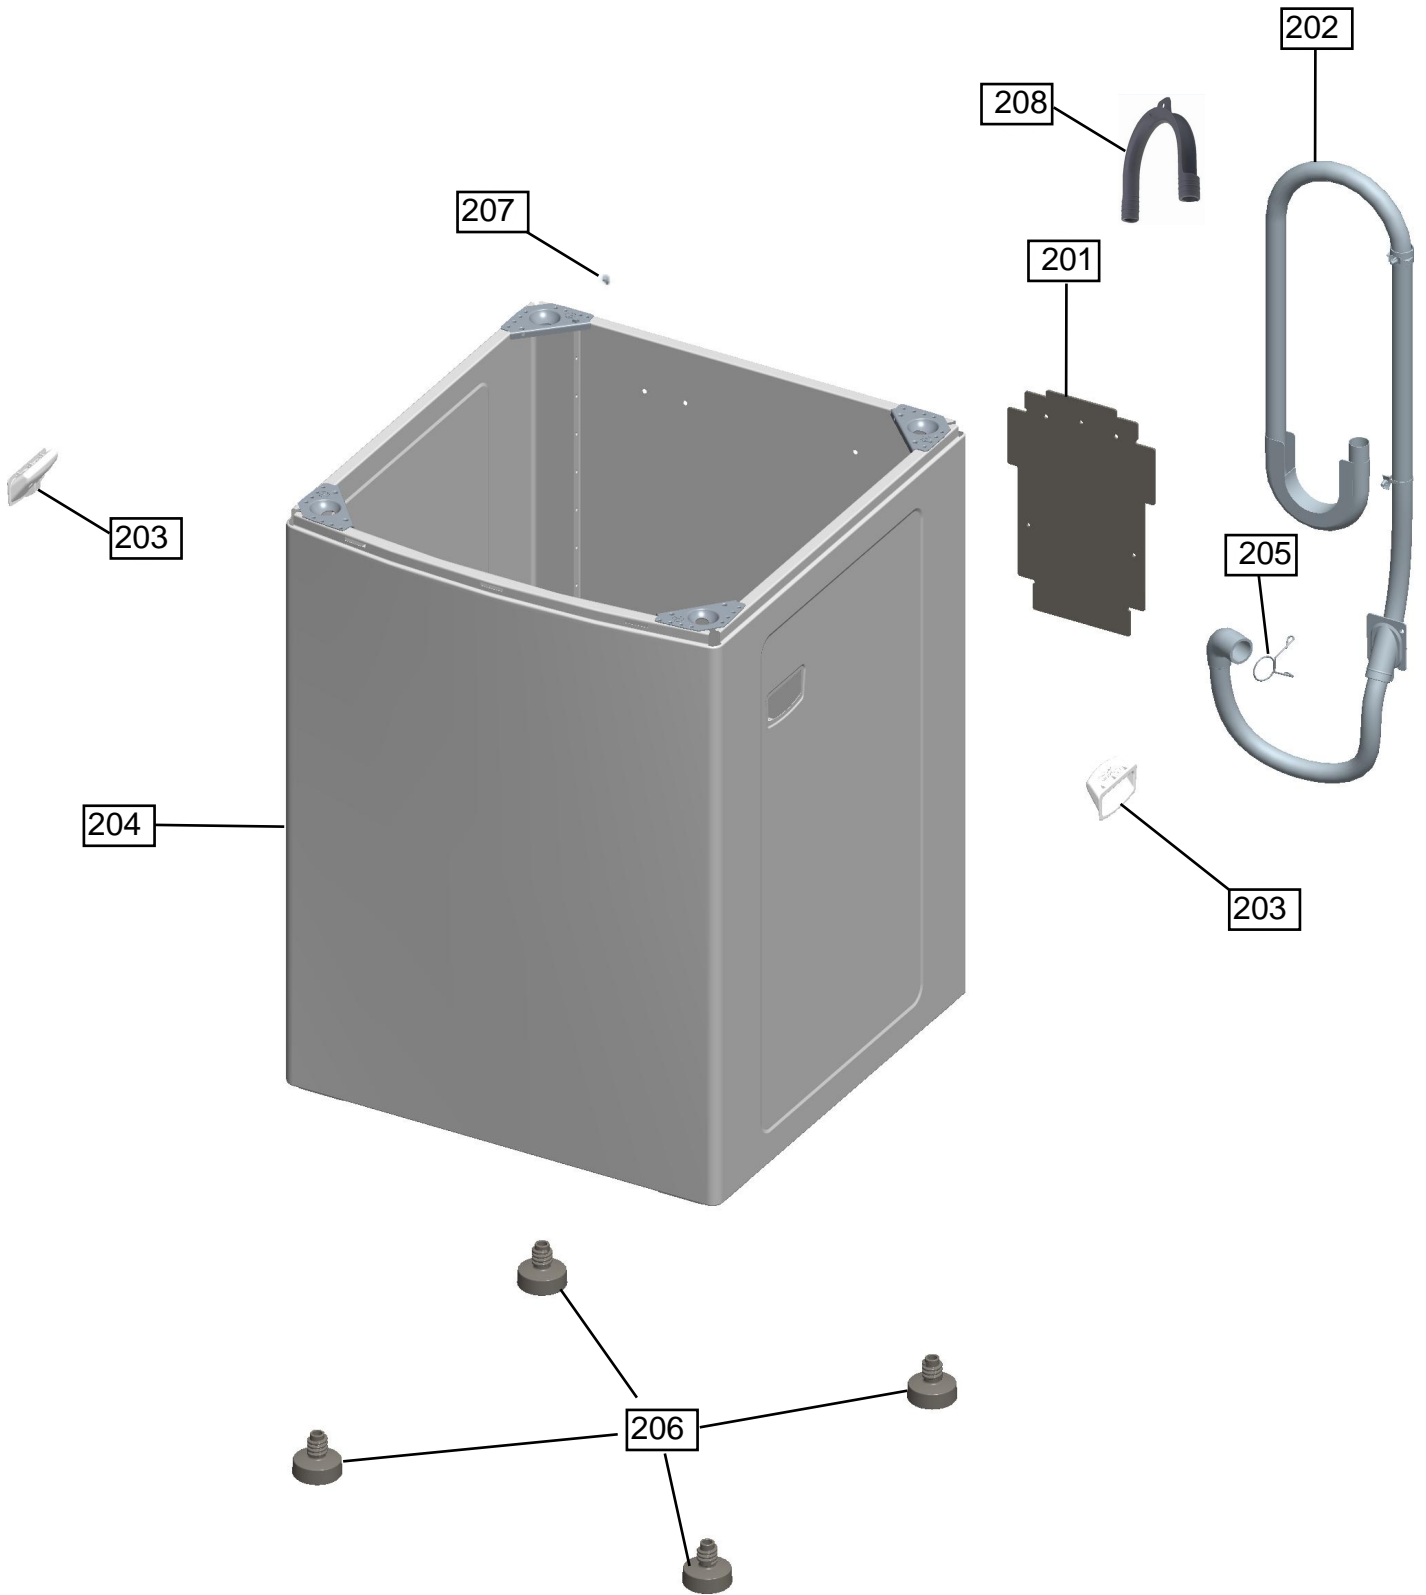

# Vista Explodida do Produto

---

Motivo	Lançamento
Modelo do produto	BWQ12AB
Categoria do produto	Lavanderia
Marca do produto	Brastemp

**Em caso de dúvida,  
entre em contato  
com o  
CDP Códigos  
através de uma  
Solicitação de Serviços  
no CRM**

Energia ( Combustível )		2015
		Ano de aplicação
Categorias de veículo		Compacto
Marca		(Nome/Logo)
Modelo		Samba Fix
Versão		LSP por nome
Motor		XYZ
Transmissão		Manual
		5 Velocidades
Menor consumo na categoria		<b>A</b>
Melhor consumo na categoria		<b>D</b>
Método de medição		Etanol
Cidade ( km/l )		6,9
Estrada ( km/l )		8,1
CO <sub>2</sub> ( g/km )		145
Fonte: Ministério de Desenvolvimento de Energia, do Ambiente e das Mudanças Climáticas do Brasil		
<p><b>compet</b> <b>INMETRO</b></p> <p>Validado e homologado em conformidade com o Regulamento INMETRO nº 1224 de 2014 para a simulação de condições reais de utilização. O consumo por litro pode variar dependendo do modo de utilização. Consulte o manual de instruções para obter mais informações.</p>		