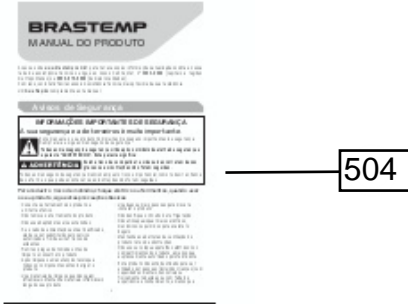

Energia ( Combustível )		2015
		Ano de aplicação
Categorias de veículo		Compacto
Marca		(Nome/Logo)
Modelo		Samba Fix
Versão		LSP por nome
Motor		XYZ
Transmissão		Manual
		5 Velocidades
Menor consumo na categoria		<b>A</b>
Melhor consumo na categoria		<b>D</b>
Método de medição		Etanol
Cidade ( km/l )		6,9
Estrada ( km/l )		8,1
CO <sub>2</sub> ( g/km )		145
Fonte: Ministério de Desenvolvimento de Energia, do Ambiente e das Mudanças Climáticas do Brasil		
<p><b>compet</b> <b>INMETRO</b></p> <p>Validado e homologado em conformidade com o Regulamento INMETRO nº 1224 de 2014 para a simulação de condições reais de utilização. O consumo por litro pode variar dependendo do modo de utilização. Consulte o manual de instruções para obter mais informações.</p>		