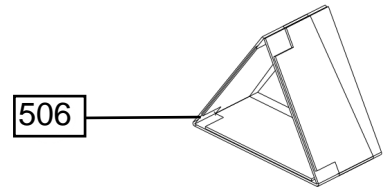

# Vista Explodida do Produto

---

Motivo	Lançamento
Modelo do produto	BWQ12AB
Categoria do produto	Lavanderia
Marca do produto	Brastemp

**Em caso de dúvida,  
entre em contato  
com o  
CDP Códigos  
através de uma  
Solicitação de Serviços  
no CRM**

Energia ( Combustível )		2015
		Ano de aplicação
Categorias de veículo		Compacto
Marca		(Nome/Logo)
Modelo		Samba Fix
Versão		LSP por nome
Motor		XYZ
Transmissão		Manual
		5 Velocidades
Menor consumo na categoria		<b>A</b>
Melhor consumo na categoria		<b>D</b>
Método de medição		Etanol
Cidade ( km/l )		6,9
Estrada ( km/l )		8,1
CO <sub>2</sub> ( g/km )		145
Fonte: Ministério de Desenvolvimento de Energia, do Ambiente e das Mudanças Climáticas do Brasil		
<p><b>compet</b> <b>INMETRO</b></p> <p>Validado e homologado em conformidade com o Regulamento INMETRO nº 1224 de 2014 para a simulação de condições reais de utilização. O consumo por litro pode variar dependendo do modo de utilização. Consulte o manual de instruções para obter mais informações.</p>		