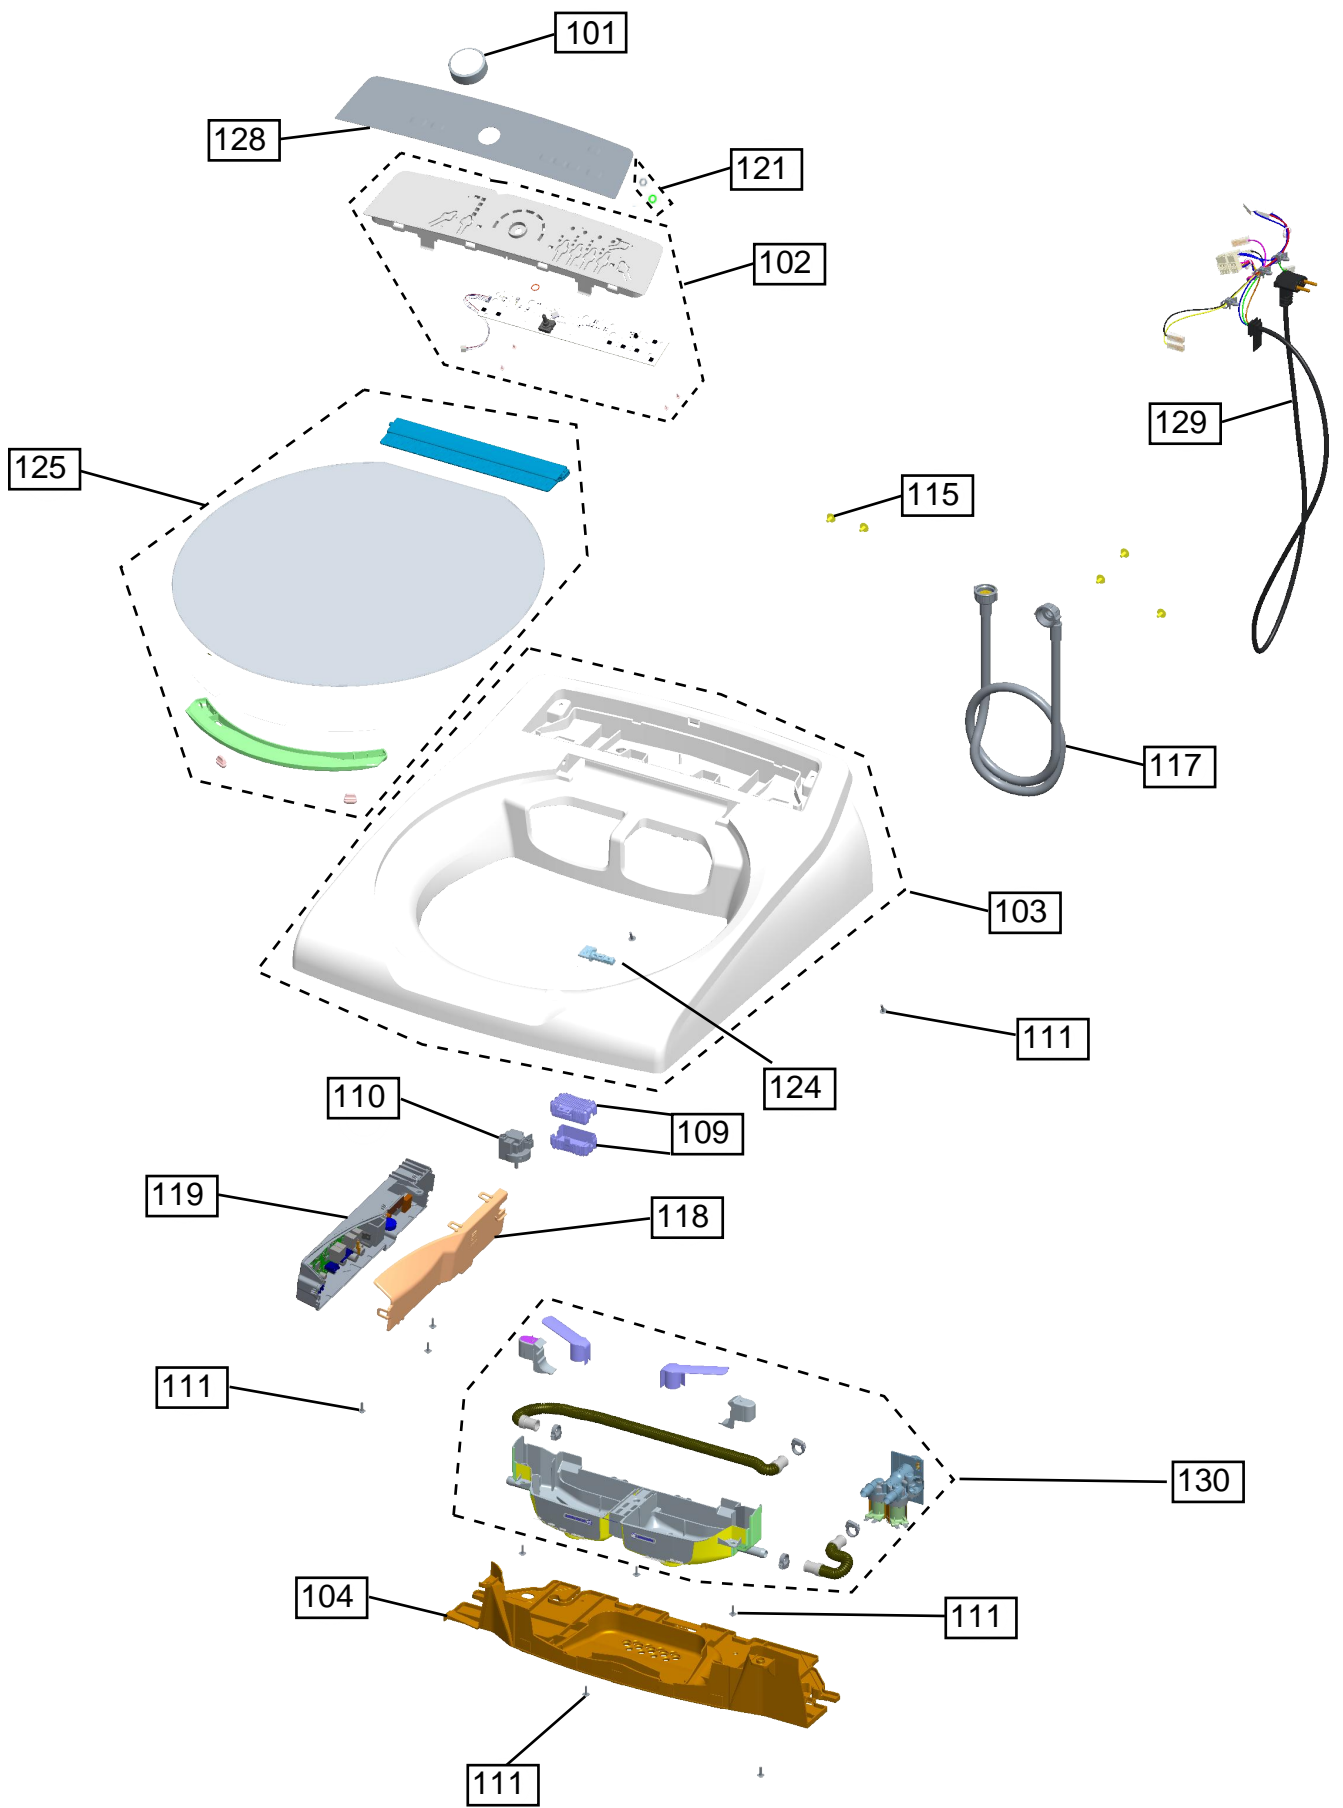

# Vista Explodida do Produto

---

Motivo	Lançamento
Modelo do produto	BWQ12AB
Categoria do produto	Lavanderia
Marca do produto	Brastemp

**Em caso de dúvida,  
entre em contato  
com o  
CDP Códigos  
através de uma  
Solicitação de Serviços  
no CRM**

Energia ( Combustível )		2015
		Ano de aplicação
Categorias de veículo		Compacto
Marca		(Nome/Logo)
Modelo		Samba Fix
Versão		LSP por nome
Motor		XYZ
Transmissão		Manual
		5 Velocidades
Menor consumo na categoria		<b>A</b>
Melhor consumo na categoria		<b>D</b>
Método de medição		Etanol
Cidade ( km/l )		6,9
Estrada ( km/l )		8,1
CO <sub>2</sub> ( g/km )		145
Fonte: Ministério de Desenvolvimento de Energia, do Ambiente e das Mudanças Climáticas do Brasil		
<p><b>compet</b> <b>INMETRO</b></p> <p>Validado e homologado em conformidade com o Regulamento INMETRO nº 1224 de 2014 para a simulação de condições reais de utilização. O consumo por litro pode variar dependendo do modo de utilização. Consulte o manual de instruções para obter mais informações.</p>		