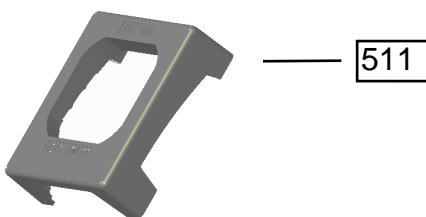

# Vista Explodida do Produto

---

Motivo	Lançamento
Modelo do produto	BWQ12AB
Categoria do produto	Lavanderia
Marca do produto	Brastemp

**Em caso de dúvida,  
entre em contato  
com o  
CDP Códigos  
através de uma  
Solicitação de Serviços  
no CRM**

Energia ( Combustível )		2015
		Ano de aplicação
Categorias de veículo		Compacto
Marca		(Nome/Logo)
Modelo		Samba Fix
Versão		LSP por nome
Motor		XYZ
Transmissão		Manual
		5 Velocidades
Menor consumo na categoria		<b>A</b>
Melhor consumo na categoria		<b>D</b>
Método de medição		Etanol
Cidade ( km/l )		6,9
Estrada ( km/l )		8,1
CO <sub>2</sub> ( g/km )		145
Fonte: Ministério de Desenvolvimento de Energia, do Ambiente e das Mudanças Climáticas do Brasil		
<p><b>compet</b> <b>INMETRO</b></p> <p>Validado e homologado em conformidade com o Regulamento INMETRO nº 1224 de 2014 para a simulação de condições reais de utilização. O consumo por litro pode variar dependendo do modo de utilização. Consulte o manual de instruções para obter mais informações.</p>		