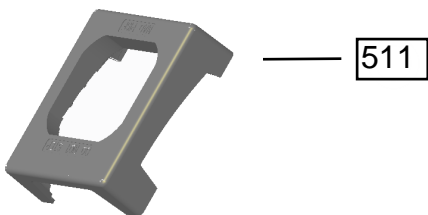

CONTROLE DE REVISÕES			
REVISÃO	DATA	EDIÇÃO	PUBLICAÇÃO
R1	14/09/2020	V.A.	O.J.