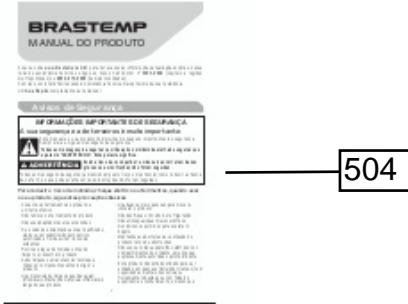

Energia (Combustível)

2015
Ano de aplicação

Categoria de veículo: Compacto
Marca: (Nome/Logo)
Modelo: Samba Fix
Versão: LSP por nome
Motor: XYZ
Transmissão: Manual
5 Velocidades

Menor consumo na categoria: **A**