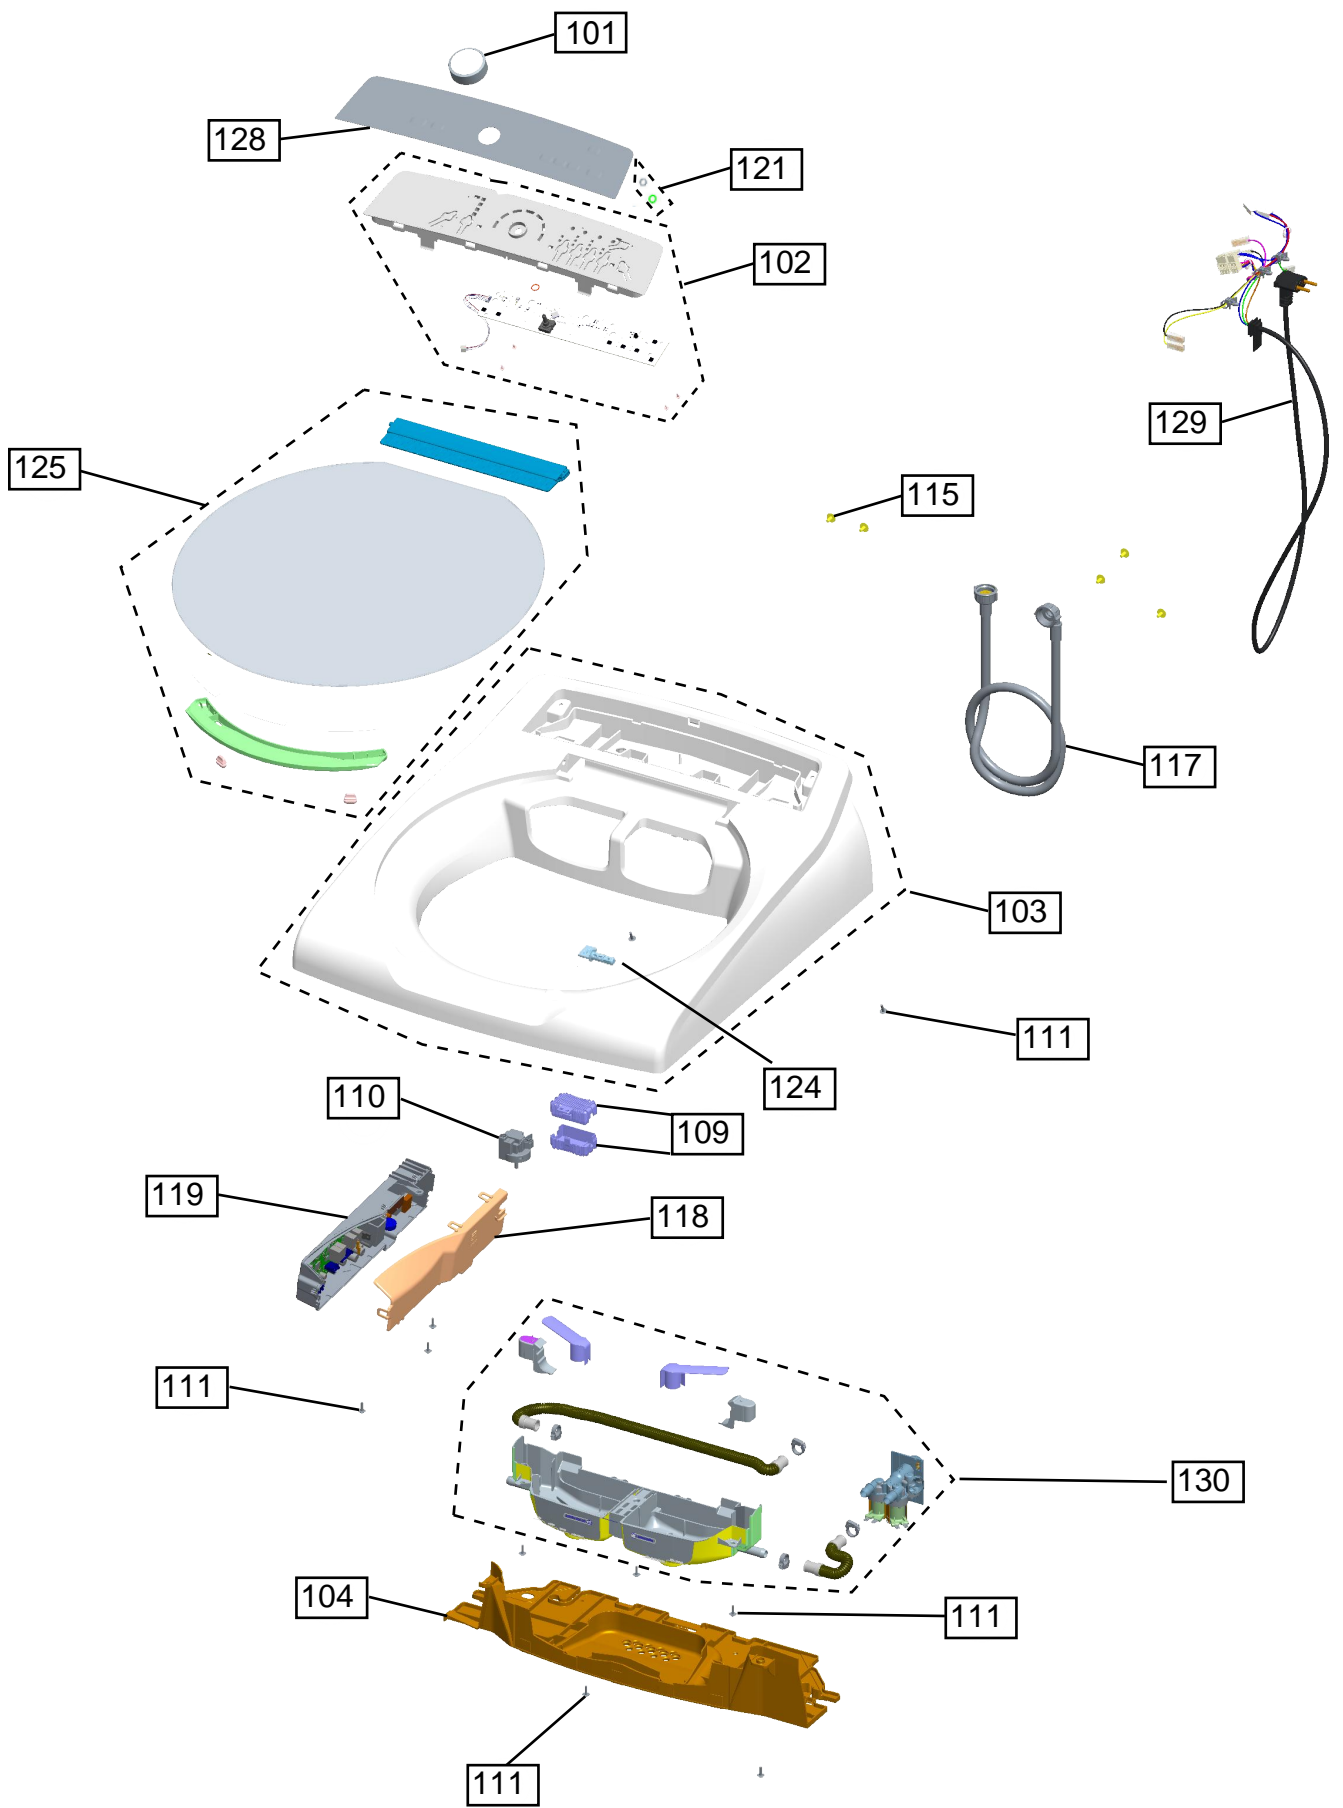

Vista Explodida do Produto

Motivo	Lançamento
Modelo do produto	BWQ12AB
Categoria do produto	Lavanderia
Marca do produto	Brastemp

**Em caso de dúvida,
entre em contato
com o
CDP Códigos
através de uma
Solicitação de Serviços
no CRM**

Energia (Combustível)

2015
Ano de aplicação

Categoria de veículo: Compacto
Marca: (Nome/Logo)
Modelo: Samba Fix
Versão: LSP por nome
Motor: XYZ
Transmissão: Manual
5 Velocidades

Menor consumo na categoria: **A**