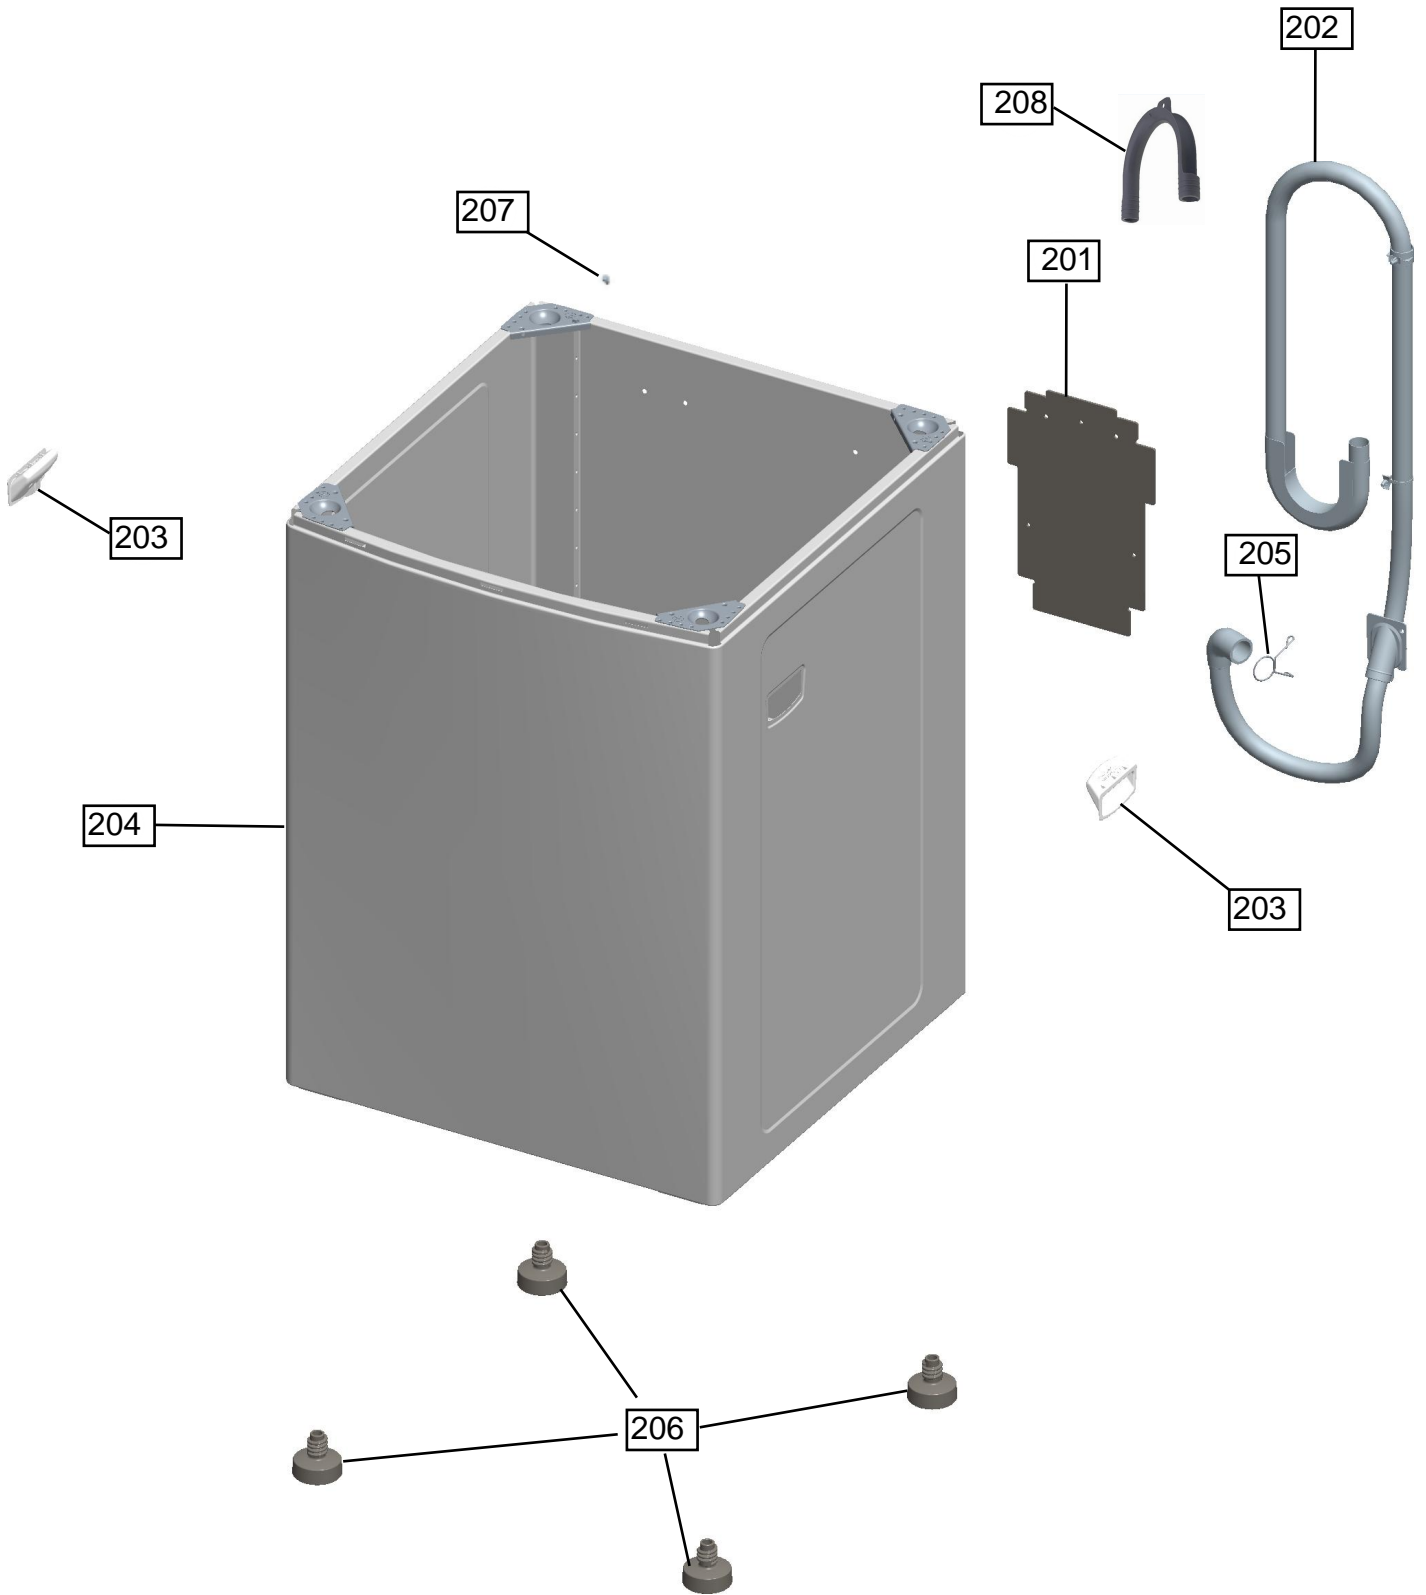

Vista Explodida do Produto

Motivo	Lançamento
Modelo do produto	BWQ12AB
Categoria do produto	Lavanderia
Marca do produto	Brastemp

**Em caso de dúvida,
entre em contato
com o
CDP Códigos
através de uma
Solicitação de Serviços
no CRM**

Energia (Combustível)

2015
Ano de aplicação

Categoria de veículo: Compacto
Marca: (Nome/Logo)
Modelo: Samba Fix
Versão: LSP por nome
Motor: XYZ
Transmissão: Manual
5 Velocidades

Menor consumo na categoria: **A**