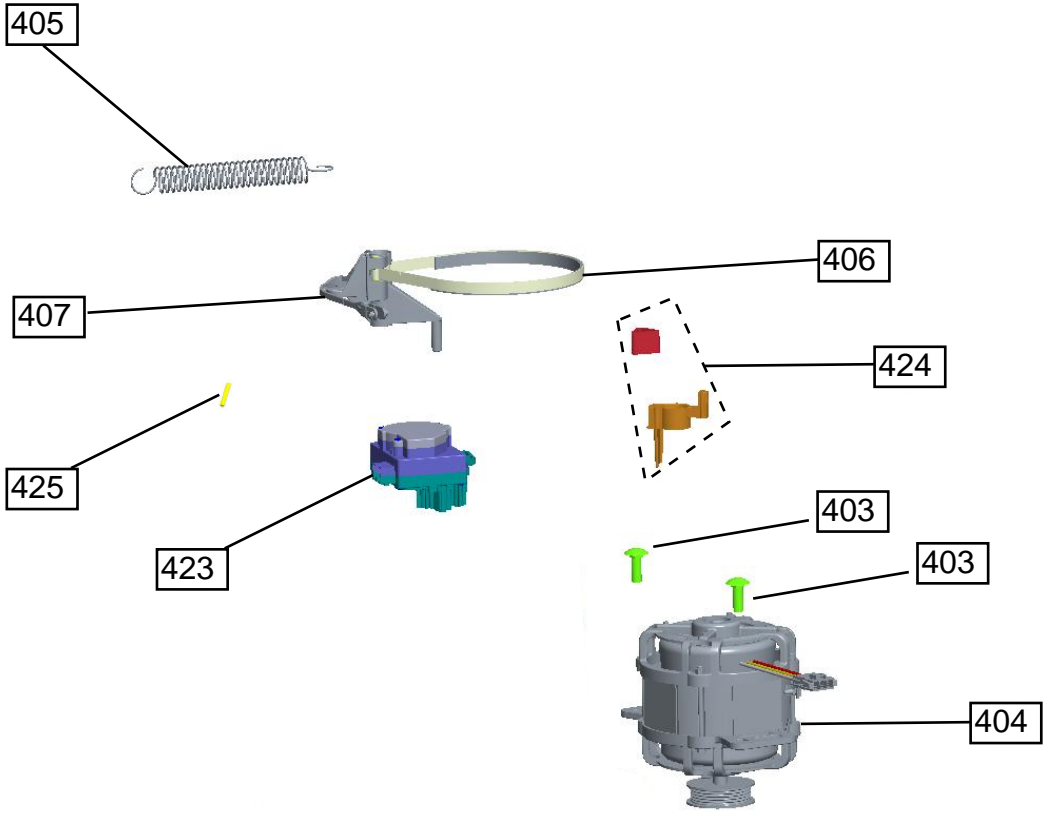

Vista Explodida do Produto

Motivo	Lançamento
Modelo do produto	BWQ12AB
Categoria do produto	Lavanderia
Marca do produto	Brastemp

**Em caso de dúvida,
entre em contato
com o
CDP Códigos
através de uma
Solicitação de Serviços
no CRM**

Energia (Combustível)

2015
Ano de aplicação

Categoria de veículo: Compacto
Marca: (Nome/Logo)
Modelo: Samba Fix
Versão: LSP por nome
Motor: XYZ
Transmissão: Manual
5 Velocidades

Menor consumo na categoria: **A**