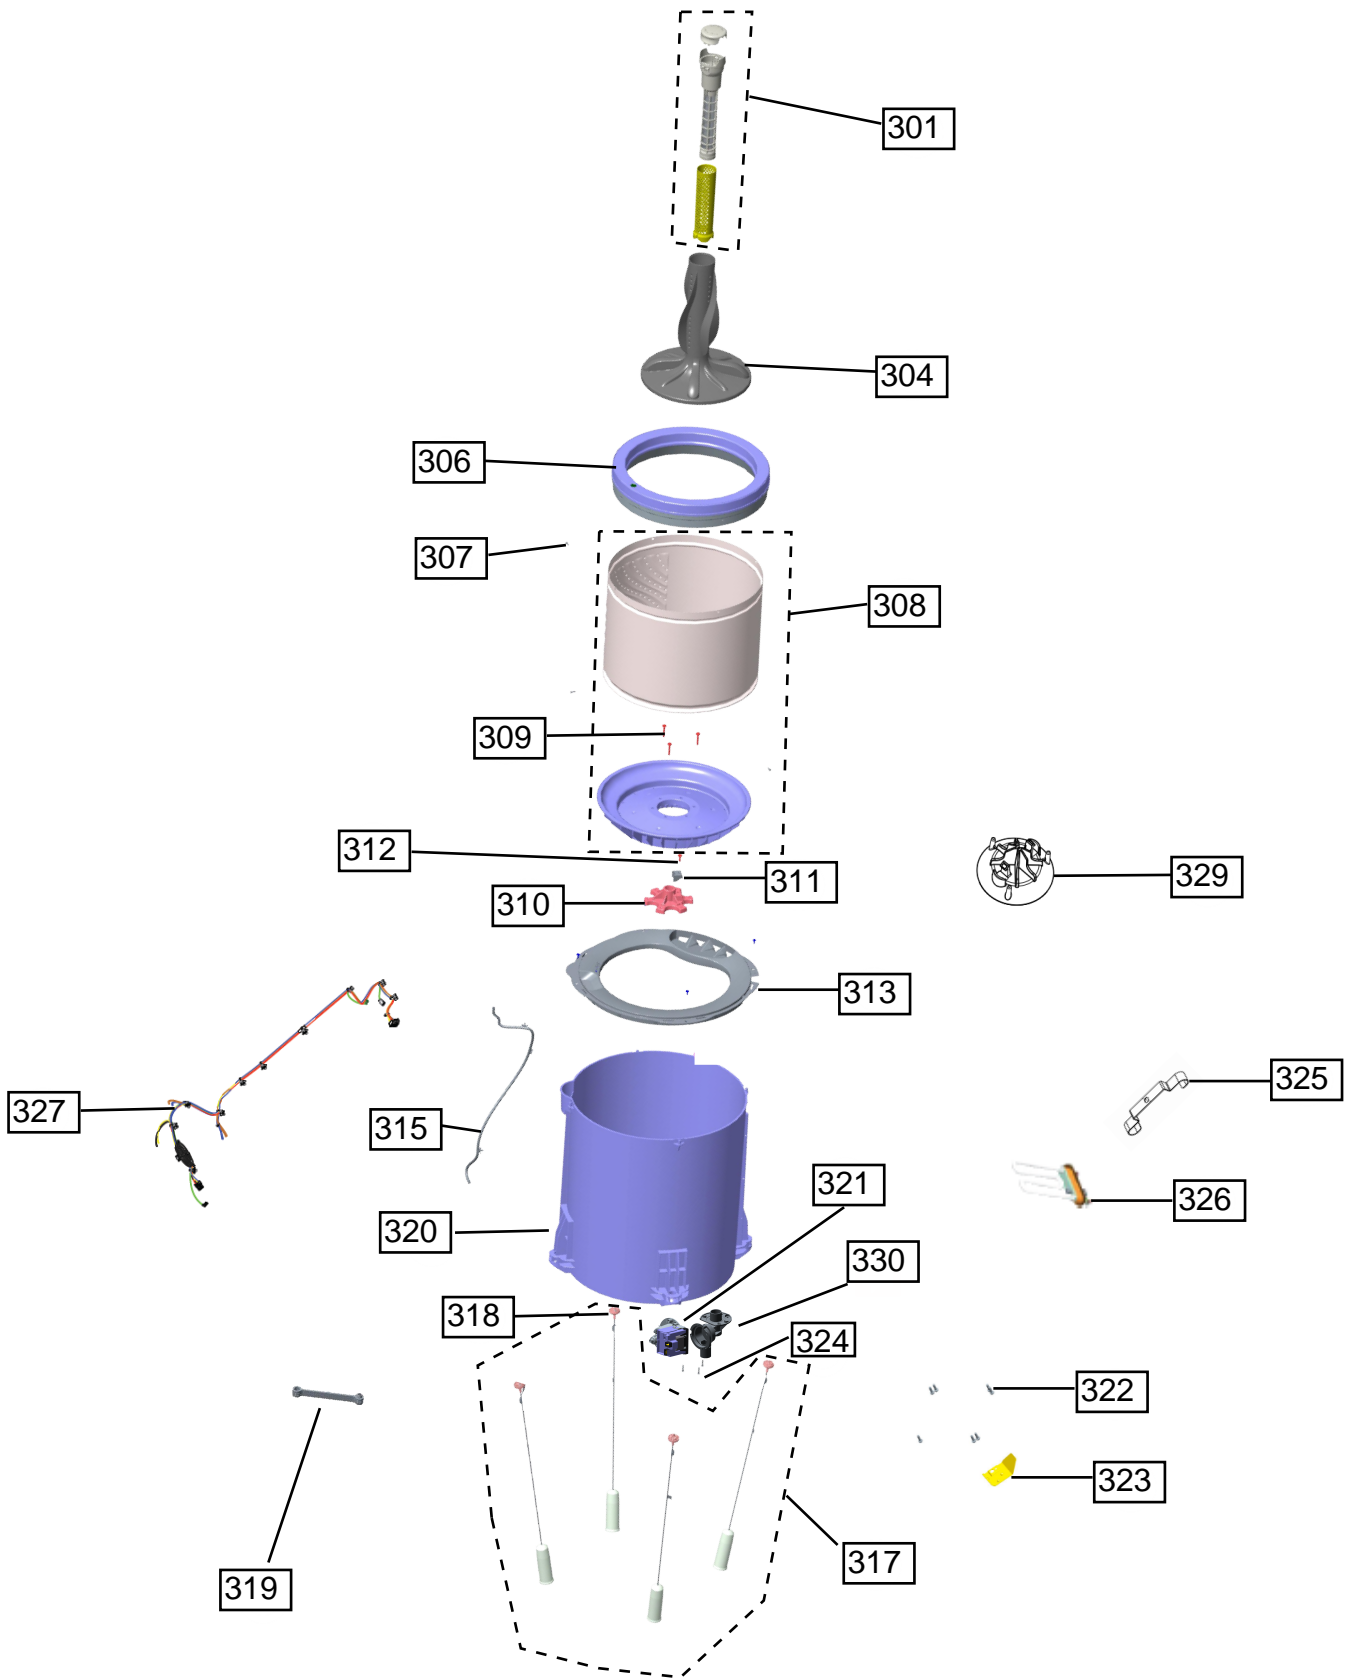

Vista Explodida do Produto

Motivo	Lançamento
Modelo do produto	BWQ12AB
Categoria do produto	Lavanderia
Marca do produto	Brastemp

**Em caso de dúvida,
entre em contato
com o
CDP Códigos
através de uma
Solicitação de Serviços
no CRM**

Energia (Combustível)

2015
Ano de aplicação

Categoria de veículo: Compacto
Marca: (Nome/Logo)
Modelo: Samba Fix
Versão: LSP por nome
Motor: XYZ
Transmissão: Manual
5 Velocidades

Menor consumo na categoria: **A**

Consumo (km/l)	Etanol	Gasolina
14,3	6,9	9,8
11,3	8,1	11,3
9,8	9,8	14,3

CO₂ fóssil não renovável (g/km): 0 / 145

compet **INMETRO**

IMPORTANTE: Valores medidos em condições padrão de laboratório. INMETRO é responsável pela simulação e certificação para fins de comparação. O consumo por litro pode variar devido a condições reais de uso. Para saber por que, consulte www.inmetro.gov.br e www.compet.gov.br