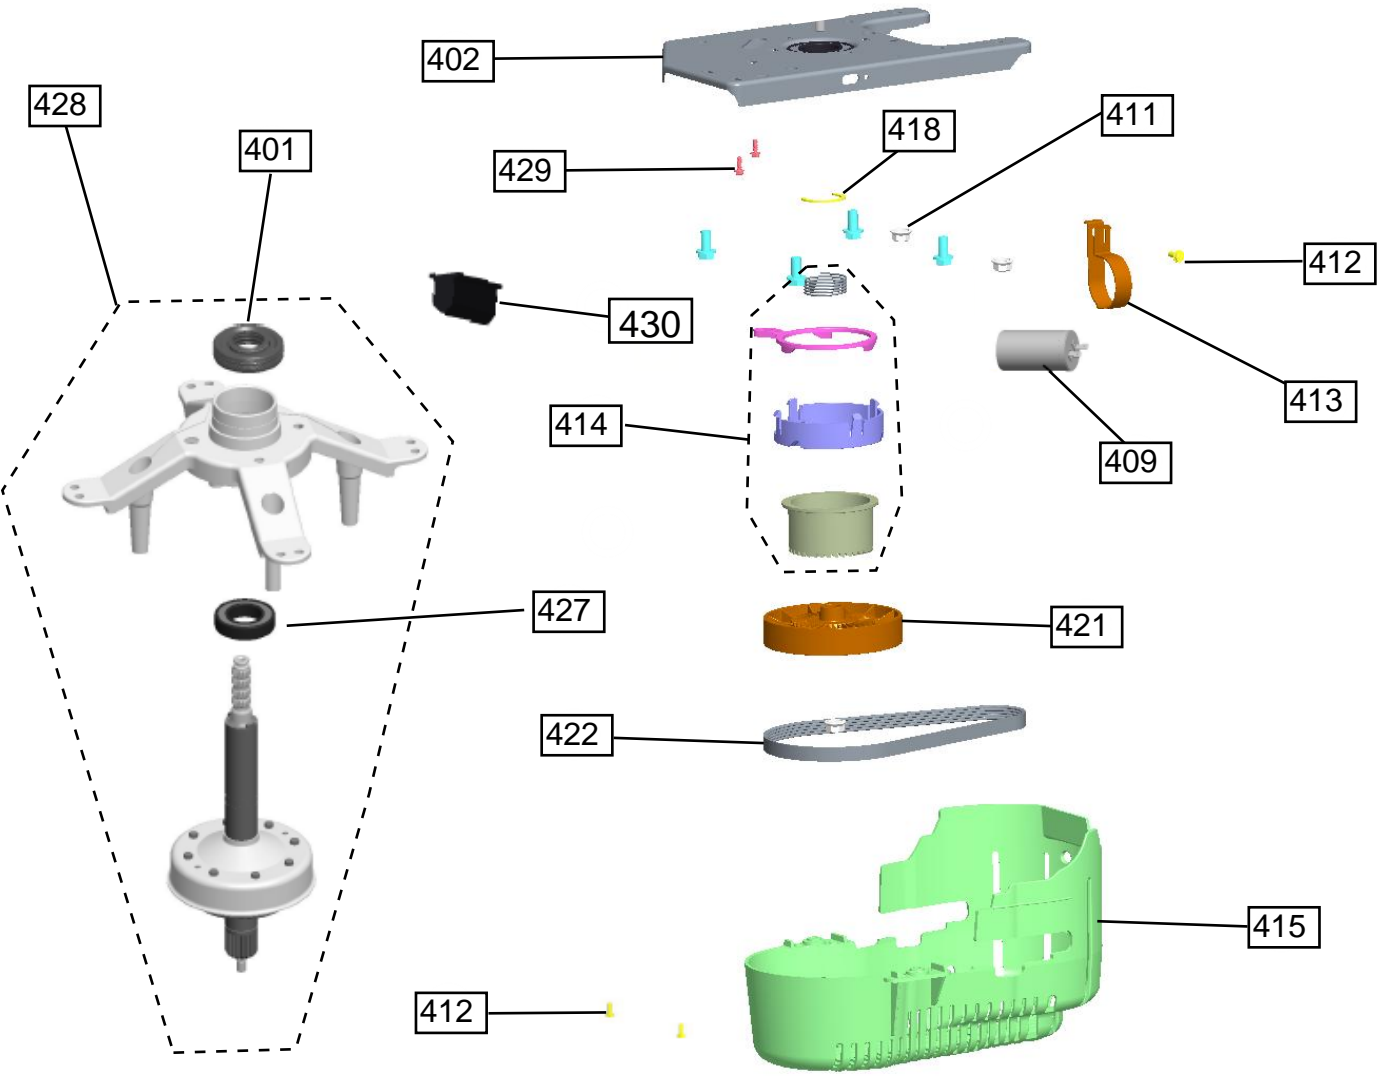

Vista Explodida do Produto

Motivo	Lançamento
Modelo do produto	BWQ12AB
Categoria do produto	Lavanderia
Marca do produto	Brastemp

**Em caso de dúvida,
entre em contato
com o
CDP Códigos
através de uma
Solicitação de Serviços
no CRM**

Energia (Combustível)

2015
Ano de aplicação

Categoria de veículo: Compacto
Marca: (Nome/Logo)
Modelo: Samba Fix
Versão: LSP por nome
Motor: XYZ
Transmissão: Manual
5 Velocidades

Menor consumo na categoria: **A**

Consumo (km/l)	Etanol	Gasolina
14,3	6,9	9,8
11,3	8,1	11,3
9,8	9,8	14,3

CO₂ fóssil não renovável (g/km): 0 / 145

compet **INMETRO**

IMPORTANTE: Valores medidos em condições padrão de laboratório. INMETRO é responsável pela simulação e certificação para fins de comparação. O consumo por litro pode variar devido a condições reais de uso. Para saber por que, consulte www.inmetro.gov.br e www.compet.gov.br