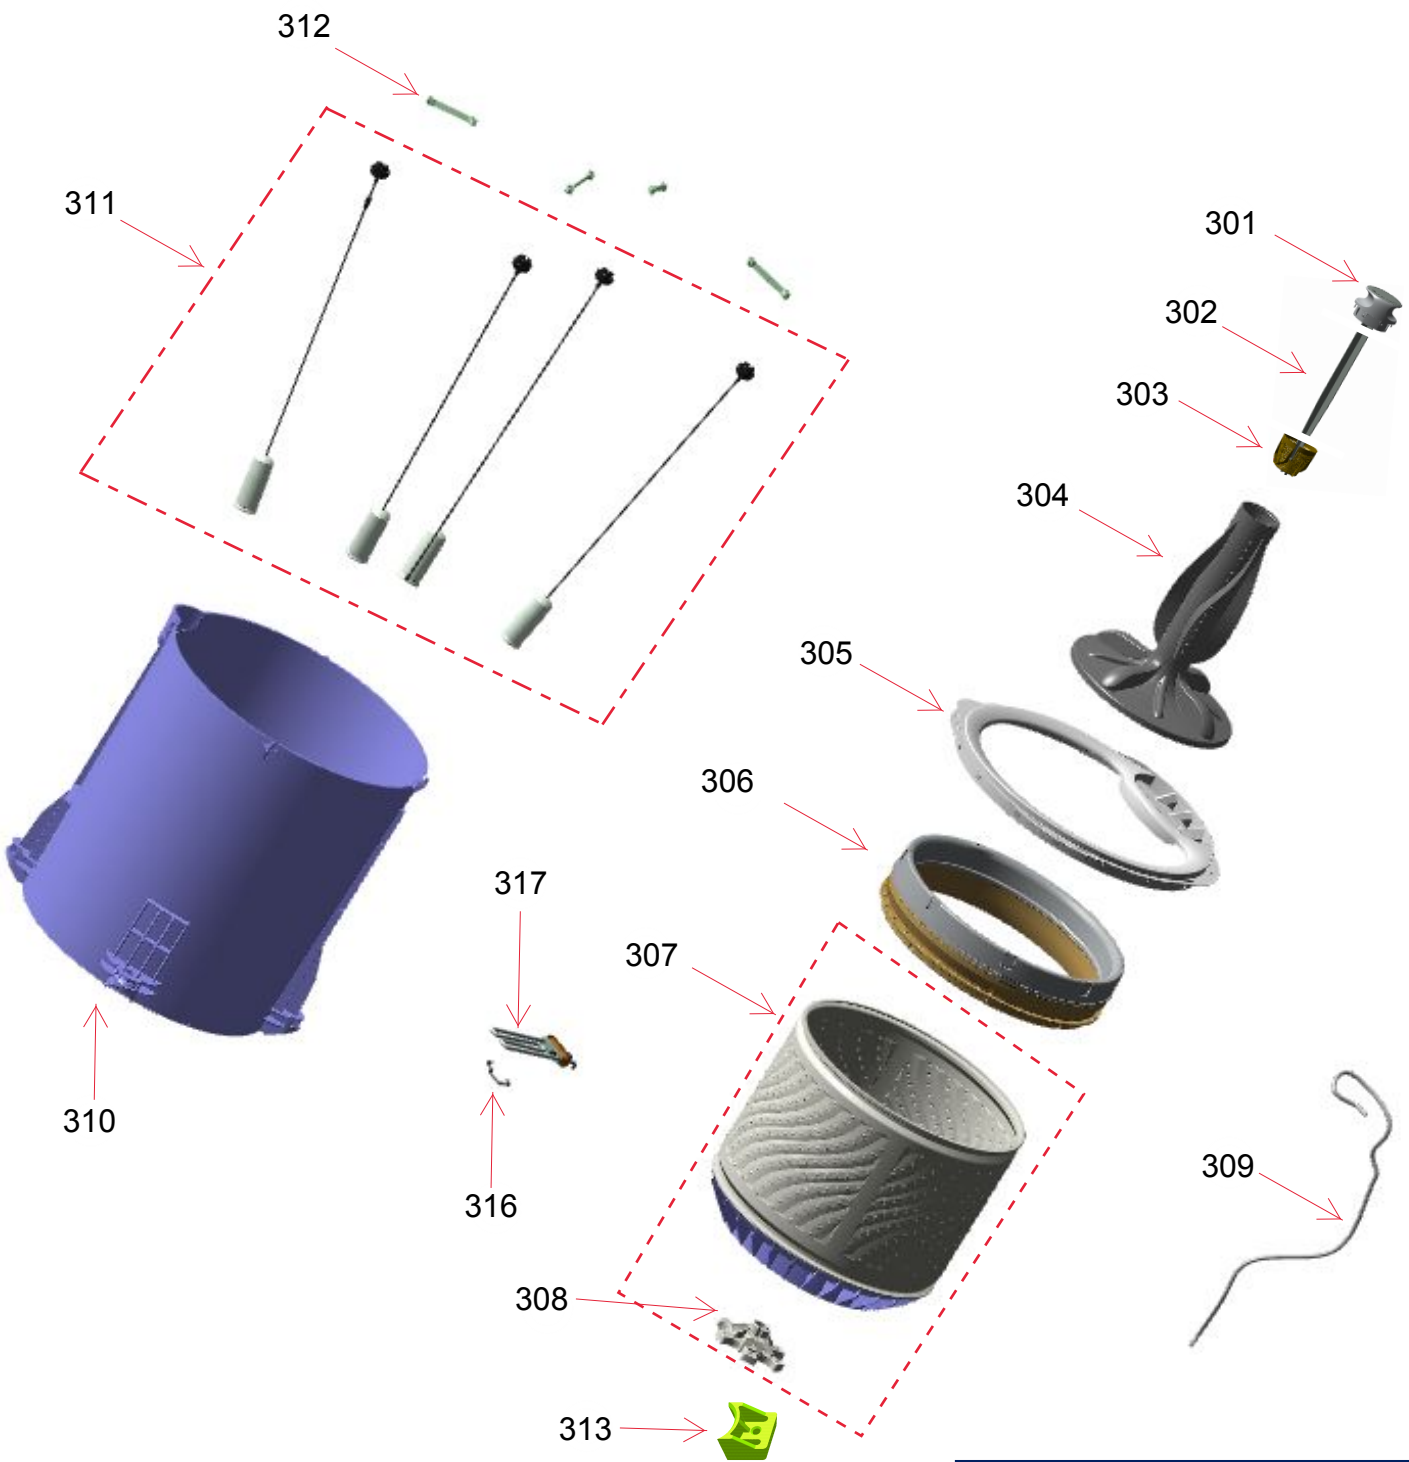

Em caso de dúvida,
entre em contato
com o
CDP Códigos
através de uma
Solicitação de Serviços
no CRM

| | Código | Descrição | Observação | Qtda | Ref |
|---|-----------|--|--|------|-----|
|  | W10365432 | PARAFUSO SEXT S/FEN C/FLA 3,9X14 AGRUP | Parafuso que fixa: - Anel do tanque: qtda 2 - Placa de Potência: qtda 2 - Tampa da Placa de Potência: qtda 2 | 6 | 314 |
|  | W10539667 | PARAF SEXTAVADO M5X11 | Parafuso que fixa: - Válvula de entrada na tampa fica: qtda 3 - Tampa fixa: qtda 3 | 6 | 209 |
|  | W10351756 | PARAFUSO SEXT HI-LO S/FEN C/FLA 3,9X14 | Parafuso que fixa: - Reed Switch na tampa fixa: qtda 1 | 1 | 113 |

| | Código | Descrição | Observação | Qtda | Ref |
|---|-----------|--|---|------|-----|
|  | W10365432 | PARAFUSO SEXT S/FEN C/FLA 3,9X14 AGRUP | Parafuso que fixa: - Dispenser na tampa fixa: qtda 3 | 3 | 208 |
|  | W10539667 | PARAF SEXTAVADO M5X11 | Parafuso que fixa: - Válvula de entrada na tampa fixa: qtda 3 | 3 | 209 |

| Código | Descrição | Observação | Qtde | Ref |
|---|--|--|------|-----|
|  W10365432 | PARAFUSO SEXT S/ FEN C/ FLA 3,9X14 AGRUP | Parafuso que fixa: -Anel do tanque | 2 | 314 |
|  4258010 | PARAFUSO DO AGITADOR | Parafuso que fixa: - Agitador Obs.: Arruela acompanha o parafuso | 1 | 315 |
|  W10335914 | PARAFUSO SEXT METR FLAN SERRIL 6X39 | Parafuso que fixa: -Cesto | 6 | 317 |
|  000390131 | PARAF SEXT METR M6X20 (PPLV0050) | Parafuso que fixa: -Cunha do Cesto | 1 | 319 |

| | Código | Descrição | Observação | Qtda | Ref |
|--|-----------|--|--|------|-----|
|  | W10365431 | AGRUP PARAFUSO (000028290-W10351754) | Parafuso que fixa: - Suporte do motor: qtda 4 | 4 | 525 |
|  | W10575321 | PARAF SEXT HI-LO S/FEN C/FLA 4,8X11 | Parafuso que fixa: - Atuador do freio: qtda 2 | 2 | 522 |
|  | 326016639 | PARAF SEXT HI-LO S/FEN C/FLA 3,9X14 | Parafuso que fixa: - Suporte do tanque: qtda 6 | 6 | 523 |
|  | W10661429 | PARAFUSO PANE C/FEN S/FLA 4,2X16 AGRUP | Parafuso que fixa: - Carcaça da bomba de drenagem no tanque: qtda 3 | 3 | 524 |