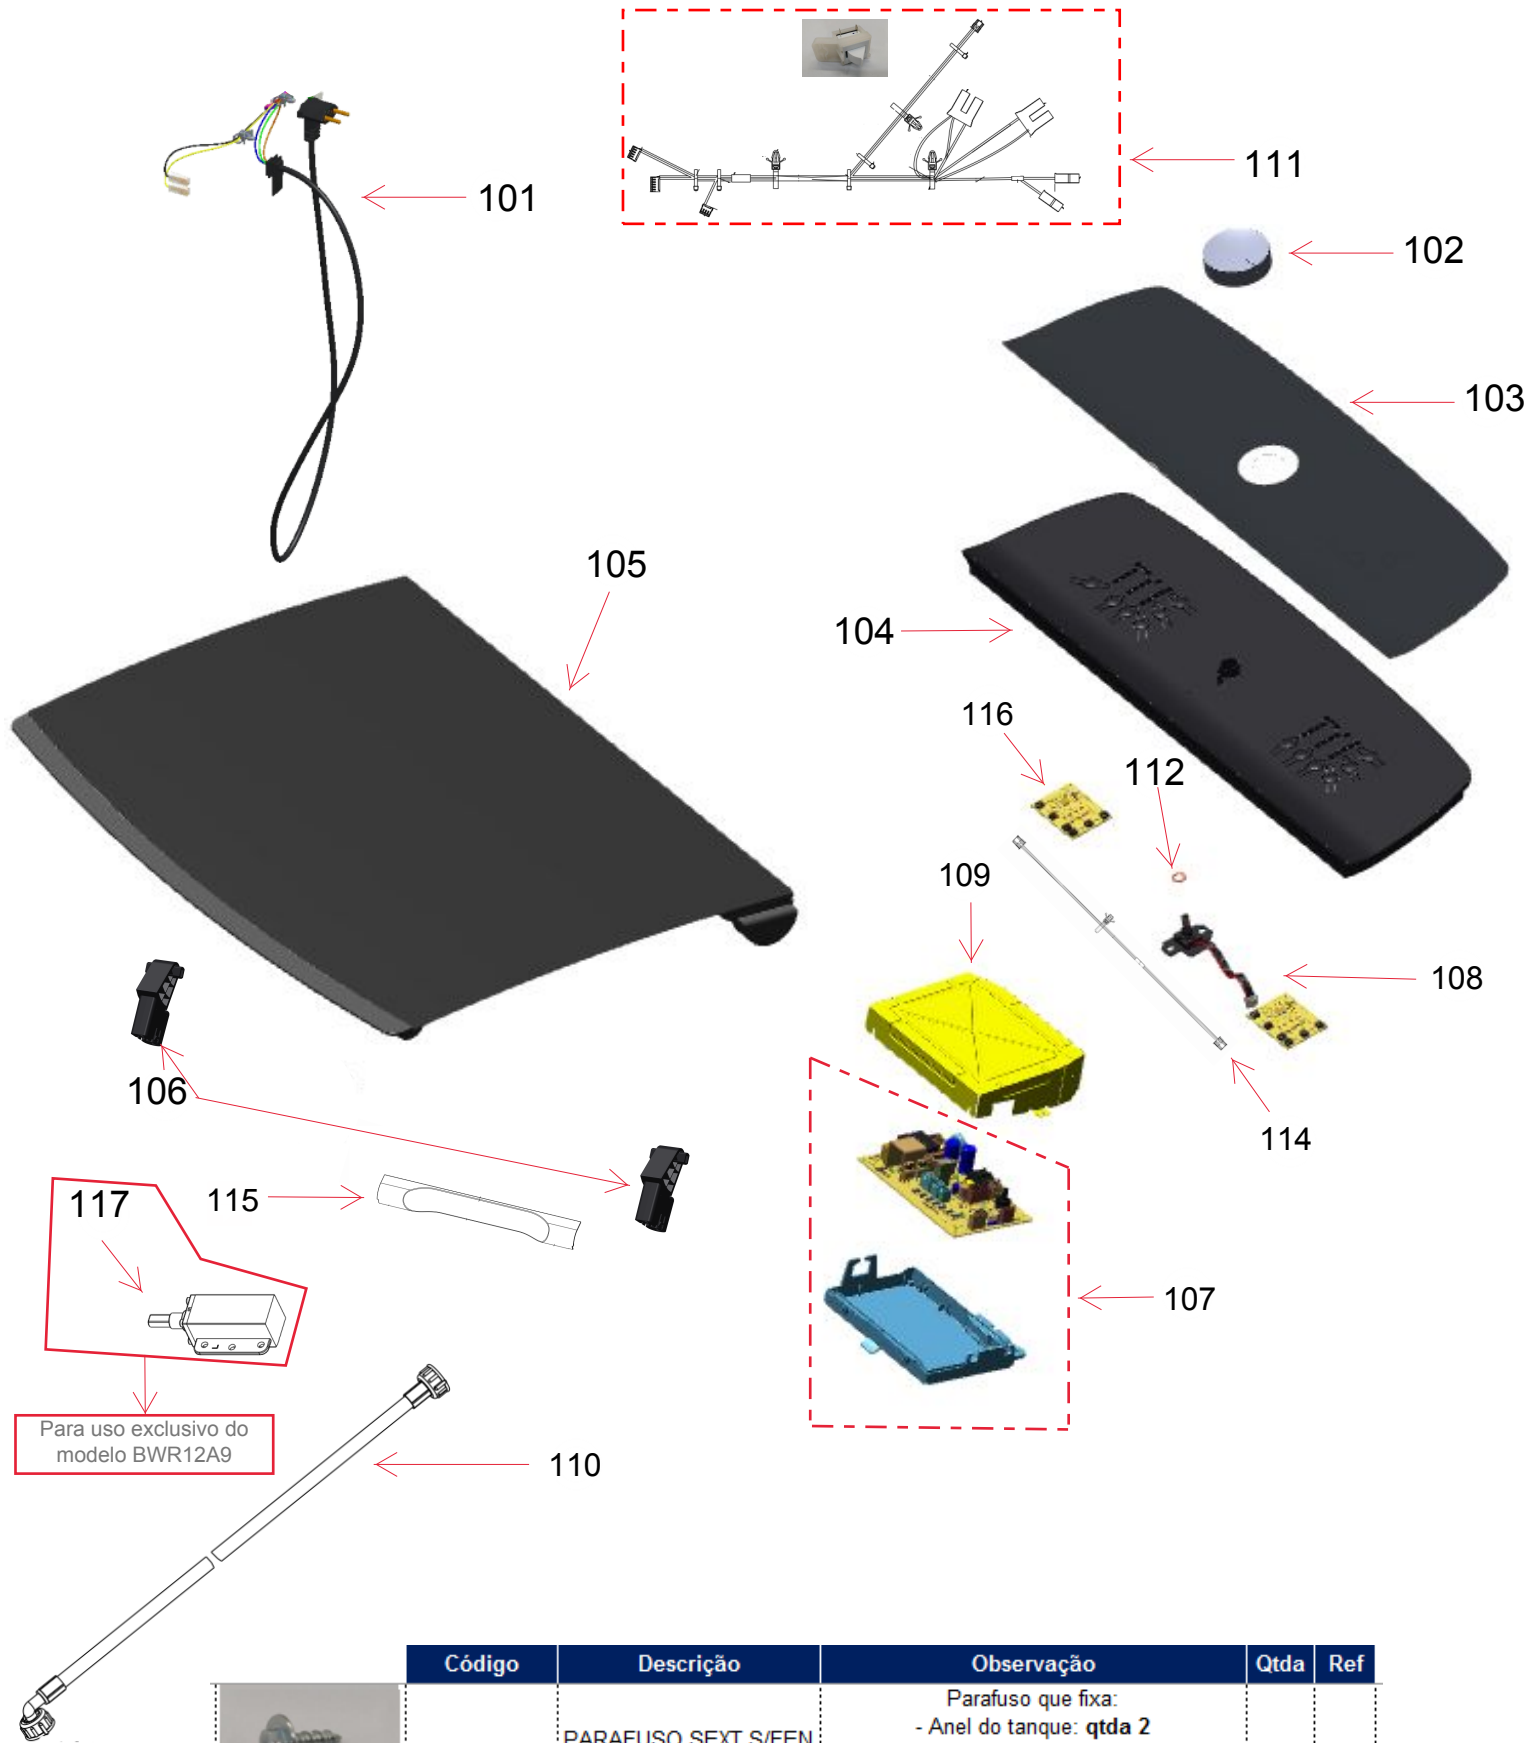

Vista Explodida do Produto

| | |
|----------------------|---|
| Motivo | Lançamento |
| Modelo do produto | BWR12AB E BWR12A9 |
| Categoria do produto | Lavanderia |
| Marcas do produto | Brastemp |
| Foto peça | Itens com foto aparecerá o símbolo amarelo  |

Em caso de dúvida,
entre em contato
com o
CDP Códigos
através de uma
Solicitação de Serviços
no CRM

| | Código | Descrição | Observação | Qtda | Ref |
|---|-----------|--|--|------|-----|
|  | W10365432 | PARAFUSO SEXT S/FEN C/FLA 3,9X14 AGRUP | Parafuso que fixa: - Anel do tanque: qtda 2 - Placa de Potência: qtda 2 - Tampa da Placa de Potência: qtda 2 | 6 | 314 |
|  | W10539667 | PARAF SEXTAVADO M5X11 | Parafuso que fixa: - Válvula de entrada na tampa fica: qtda 3 - Tampa fixa: qtda 3 | 6 | 209 |
|  | W10351756 | PARAFUSO SEXT HI-LO S/FEN C/FLA 3,9X14 | Parafuso que fixa: - Reed Switch na tampa fixa: qtda 1 | 1 | 113 |

| | Código | Descrição | Observação | Qtda | Ref |
|---|-----------|--|---|------|-----|
|  | W10365432 | PARAFUSO SEXT S/FEN C/FLA 3,9X14 AGRUP | Parafuso que fixa: - Dispenser na tampa fixa: qtda 3 | 3 | 208 |
|  | W10539667 | PARAF SEXTAVADO M5X11 | Parafuso que fixa: - Válvula de entrada na tampa fixa: qtda 3 | 3 | 209 |

| Código | Descrição | Observação | Qtde | Ref |
|---|--|--|------|-----|
|  W10365432 | PARAFUSO SEXT S/ FEN C/ FLA 3,9X14 AGRUP | Parafuso que fixa: -Anel do tanque | 2 | 314 |
|  4258010 | PARAFUSO DO AGITADOR | Parafuso que fixa: - Agitador Obs.: Arruela acompanha o parafuso | 1 | 315 |
|  W10335914 | PARAFUSO SEXT METR FLAN SERRIL 6X39 | Parafuso que fixa: -Cesto | 6 | 317 |
|  000390131 | PARAF SEXT METR M6X20 (PPLV0050) | Parafuso que fixa: -Cunha do Cesto | 1 | 319 |