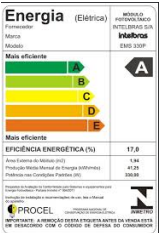

701

702

703

704

705

706

707

713

708

709

711

710

712

714