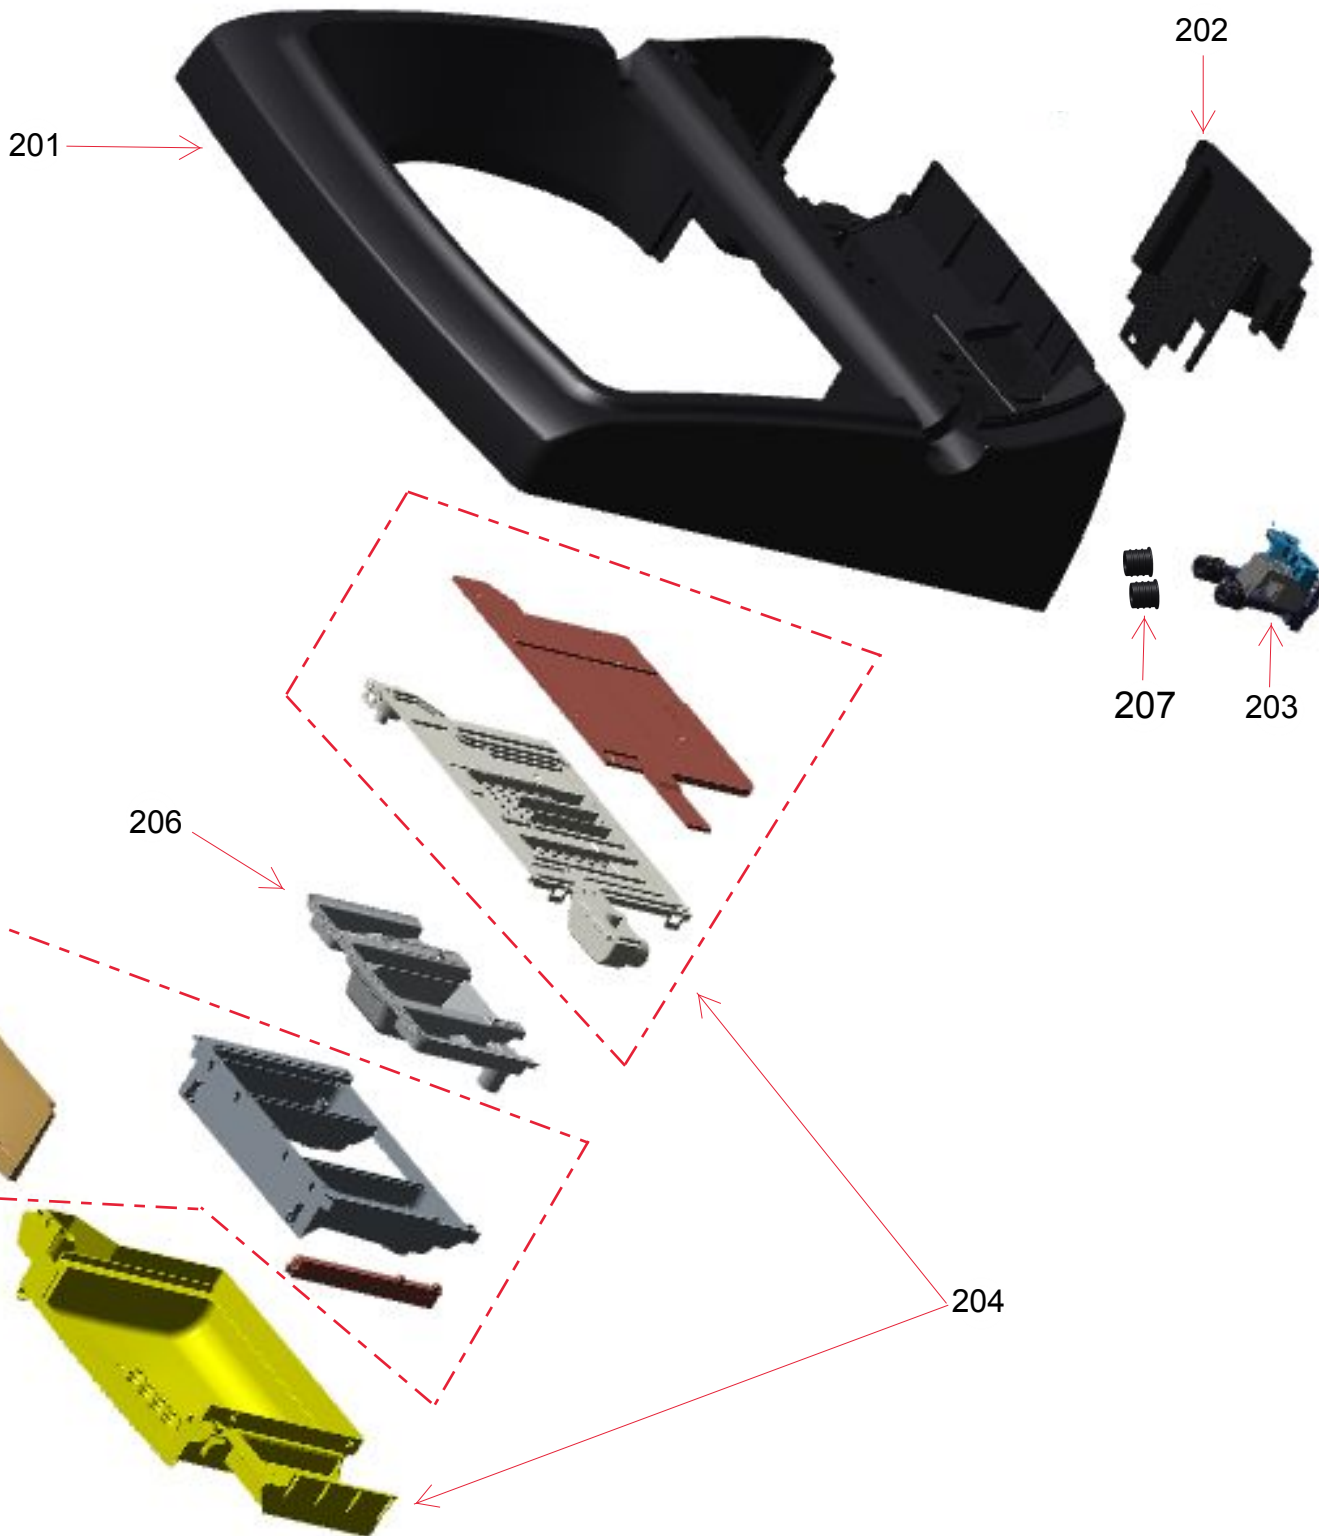

Vista Explodida do Produto

| | |
|----------------------|---|
| Motivo | Lançamento |
| Modelo do produto | BWR12AB E BWR12A9 |
| Categoria do produto | Lavanderia |
| Marcas do produto | Brastemp |
| Foto peça | Itens com foto aparecerá o símbolo amarelo  |

Em caso de dúvida,
entre em contato
com o
CDP Códigos
através de uma
Solicitação de Serviços
no CRM

| | Código | Descrição | Observação | Qtda | Ref |
|---|-----------|--|--|------|-----|
|  | W10365432 | PARAFUSO SEXT S/FEN C/FLA 3,9X14 AGRUP | Parafuso que fixa: - Anel do tanque: qtda 2 - Placa de Potência: qtda 2 - Tampa da Placa de Potência: qtda 2 | 6 | 314 |
|  | W10539667 | PARAF SEXTAVADO M5X11 | Parafuso que fixa: - Válvula de entrada na tampa fica: qtda 3 - Tampa fixa: qtda 3 | 6 | 209 |
|  | W10351756 | PARAFUSO SEXT HI-LO S/FEN C/FLA 3,9X14 | Parafuso que fixa: - Reed Switch na tampa fixa: qtda 1 | 1 | 113 |

| | Código | Descrição | Observação | Qtda | Ref |
|---|-----------|--|---|------|-----|
|  | W10365432 | PARAFUSO SEXT S/FEN C/FLA 3,9X14 AGRUP | Parafuso que fixa: - Dispenser na tampa fixa: qtda 3 | 3 | 208 |
|  | W10539667 | PARAF SEXTAVADO M5X11 | Parafuso que fixa: - Válvula de entrada na tampa fixa: qtda 3 | 3 | 209 |