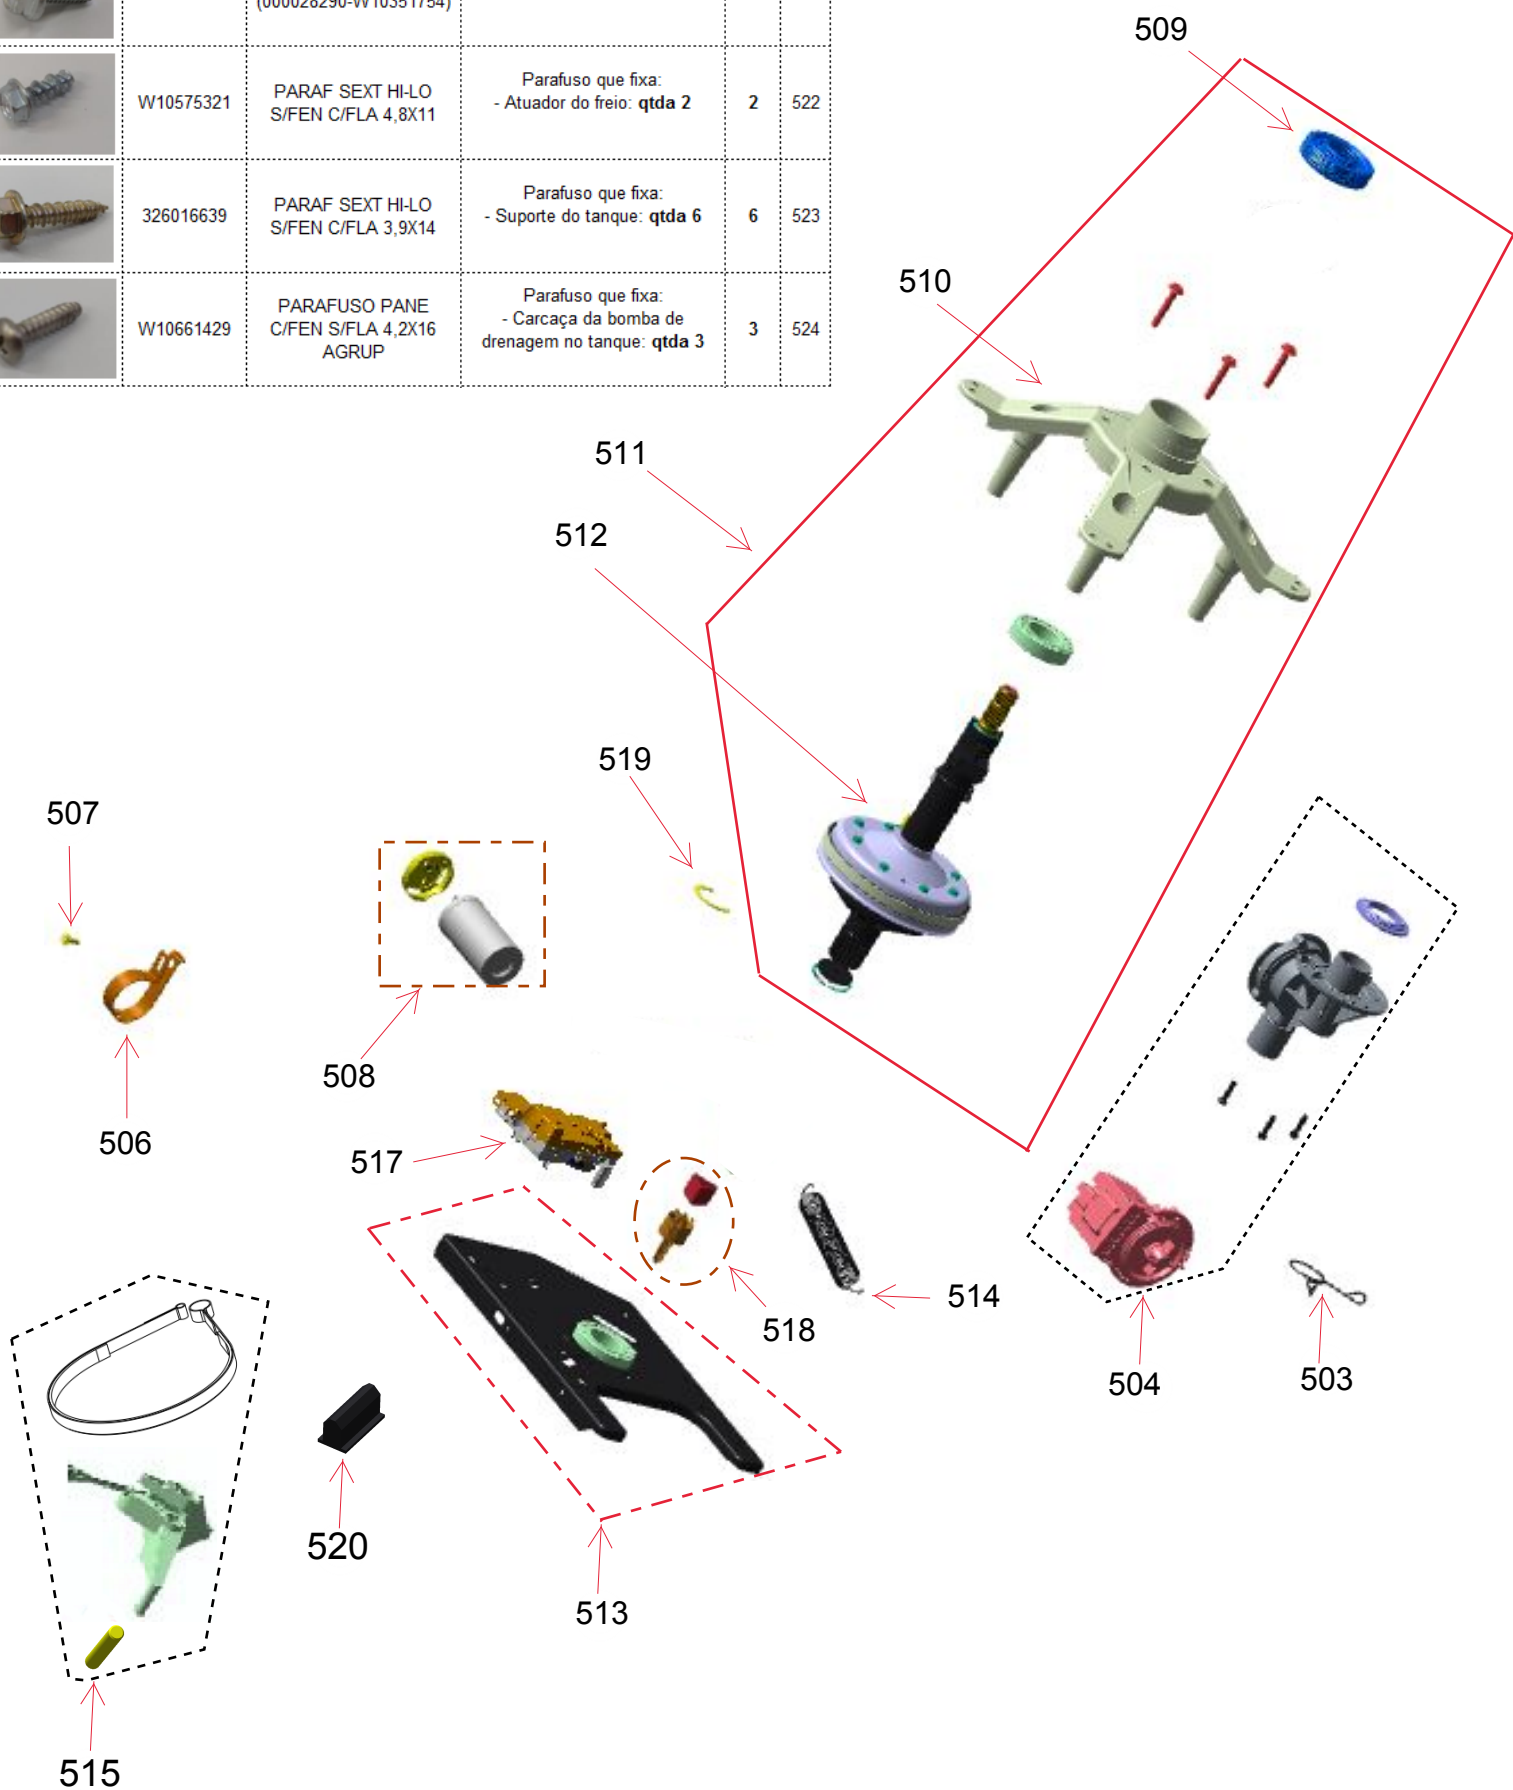

Código	Descrição	Observação	Qtda	Ref
	W10365431	AGRUP PARAFUSO (000028290-W10351754)	Parafuso que fixa: - Suporte do motor: qtda 4	4	525
	W10575321	PARAF SEXT HI-LO S/FEN C/FLA 4,8X11	Parafuso que fixa: - Atuador do freio: qtda 2	2	522
	326016639	PARAF SEXT HI-LO S/FEN C/FLA 3,9X14	Parafuso que fixa: - Suporte do tanque: qtda 6	6	523
	W10661429	PARAFUSO PANE C/FEN S/FLA 4,2X16 AGRUP	Parafuso que fixa: - Carcaça da bomba de drenagem no tanque: qtda 3	3	524