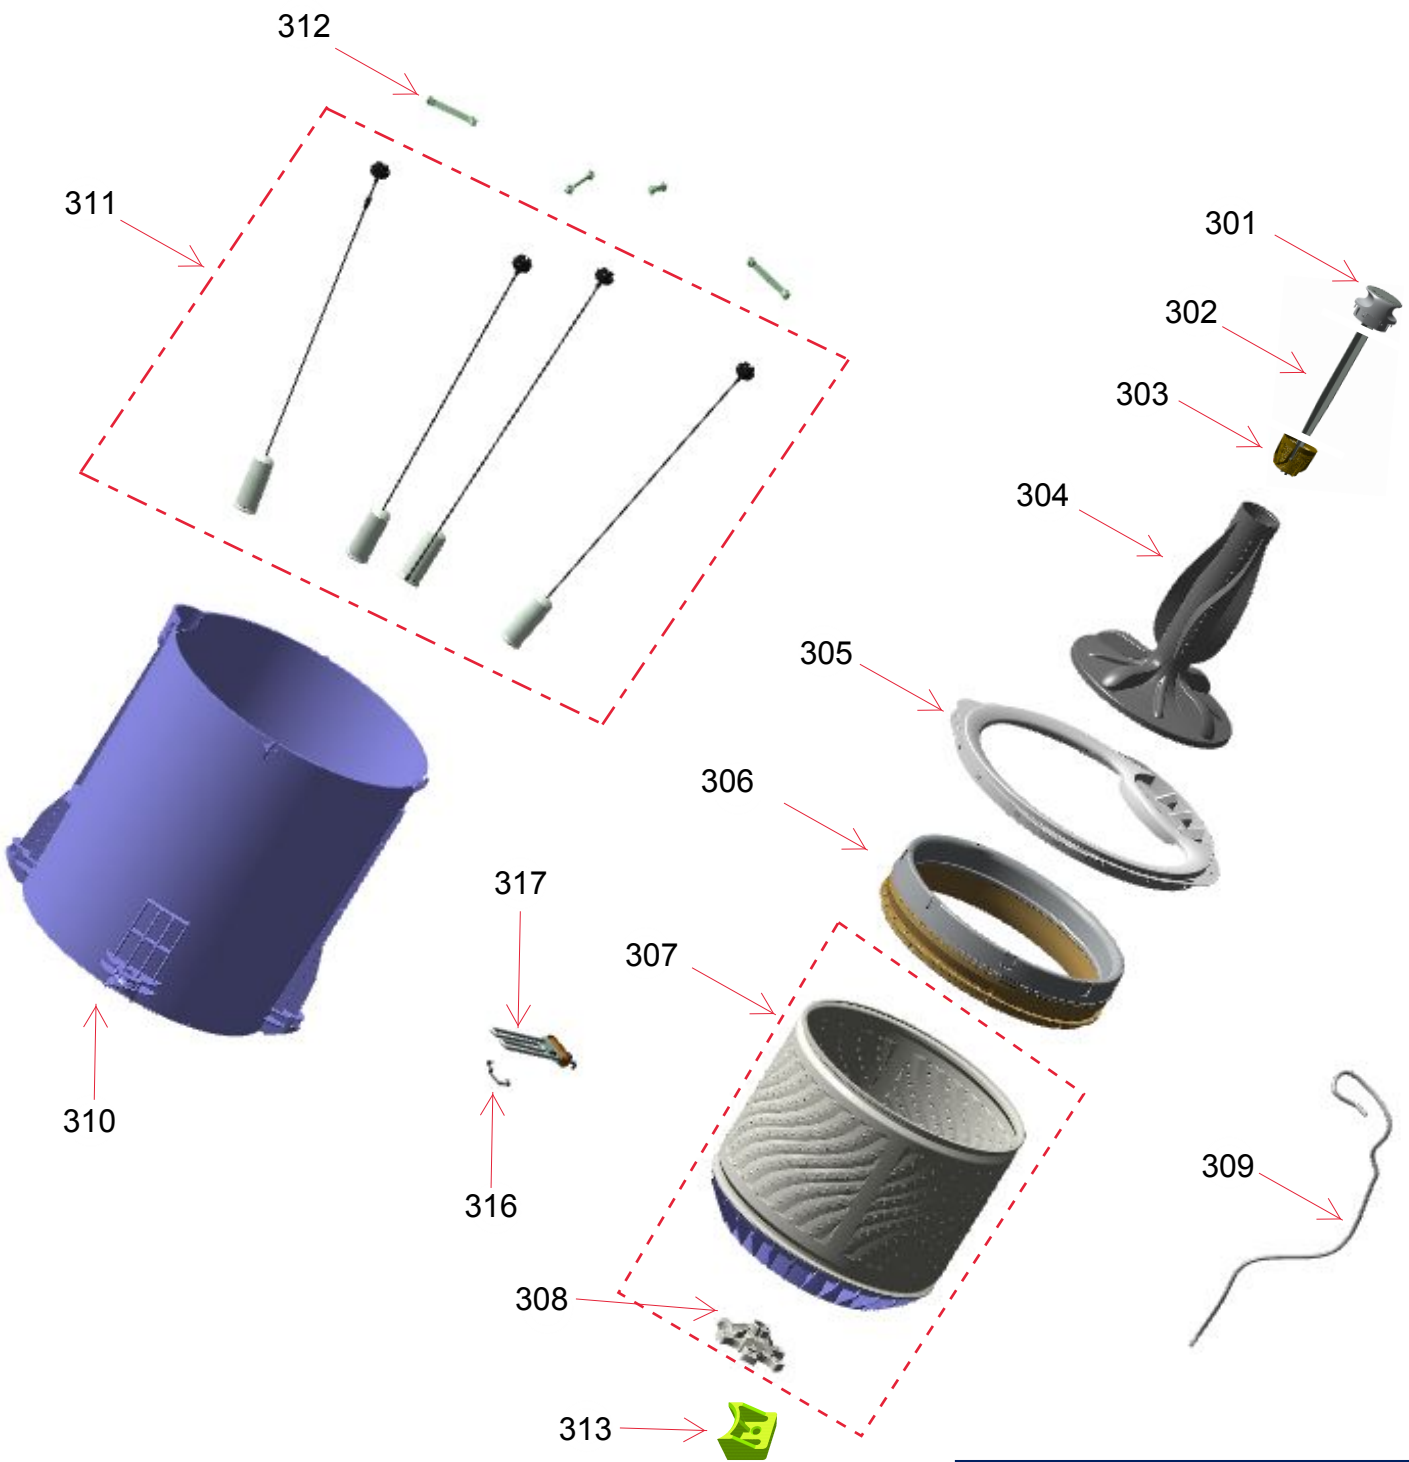

Vista Explodida do Produto

Motivo	Lançamento
Modelo do produto	BWR12BB
Categoria do produto	Lavanderia
Marcas do produto	Brastemp
Foto peça	Itens com foto aparecerá o símbolo amarelo 

**Em caso de dúvida,
entre em contato
com o
CDP Códigos
através de uma
Solicitação de Serviços
no CRM**

	Código	Descrição	Observação	Qtda	Ref
	W10365432	PARAFUSO SEXT S/FEN C/FLA 3,9X14 AGRUP	Parafuso que fixa: - Anel do tanque: qtda 2 - Placa de Potência: qtda 2 - Tampa da Placa de Potência: qtda 2	6	208
	W10539667	PARAF SEXTAVADO M5X11	Parafuso que fixa: - Válvula de entrada na tampa fica: qtda 3 - Tampa fixa: qtda 3	6	209
	W10351756	PARAFUSO SEXT HI-LO S/FEN C/FLA 3,9X14	Parafuso que fixa: - Reed Switch na tampa fixa: qtda 1	1	208

	Código	Descrição	Observação	Qtda	Ref
	W10365432	PARAFUSO SEXT S/FEN C/FLA 3,9X14 AGRUP	Parafuso que fixa: - Dispenser na tampa fixa: qtda 3	3	208
	W10539667	PARAF SEXTAVADO M5X11	Parafuso que fixa: - Válvula de entrada na tampa fixa: qtda 3	3	209

Código	Descrição	Observação	Qtde	Ref
 W10365432	PARAFUSO SEXT S/ FEN C/ FLA 3,9X14 AGRUP	Parafuso que fixa: -Anel do tanque	2	208
 4258010	PARAFUSO DO AGITADOR	Parafuso que fixa: - Agitador Obs.: Arruela acompanha o parafuso	1	315
 W10335914	PARAFUSO SEXT METR FLAN SERRIL 6X39	Parafuso que fixa: -Cesto	6	318
 000390131	PARAF SEXT METR M6X20 (PPLV0050)	Parafuso que fixa: -Cunha do Cesto	1	319