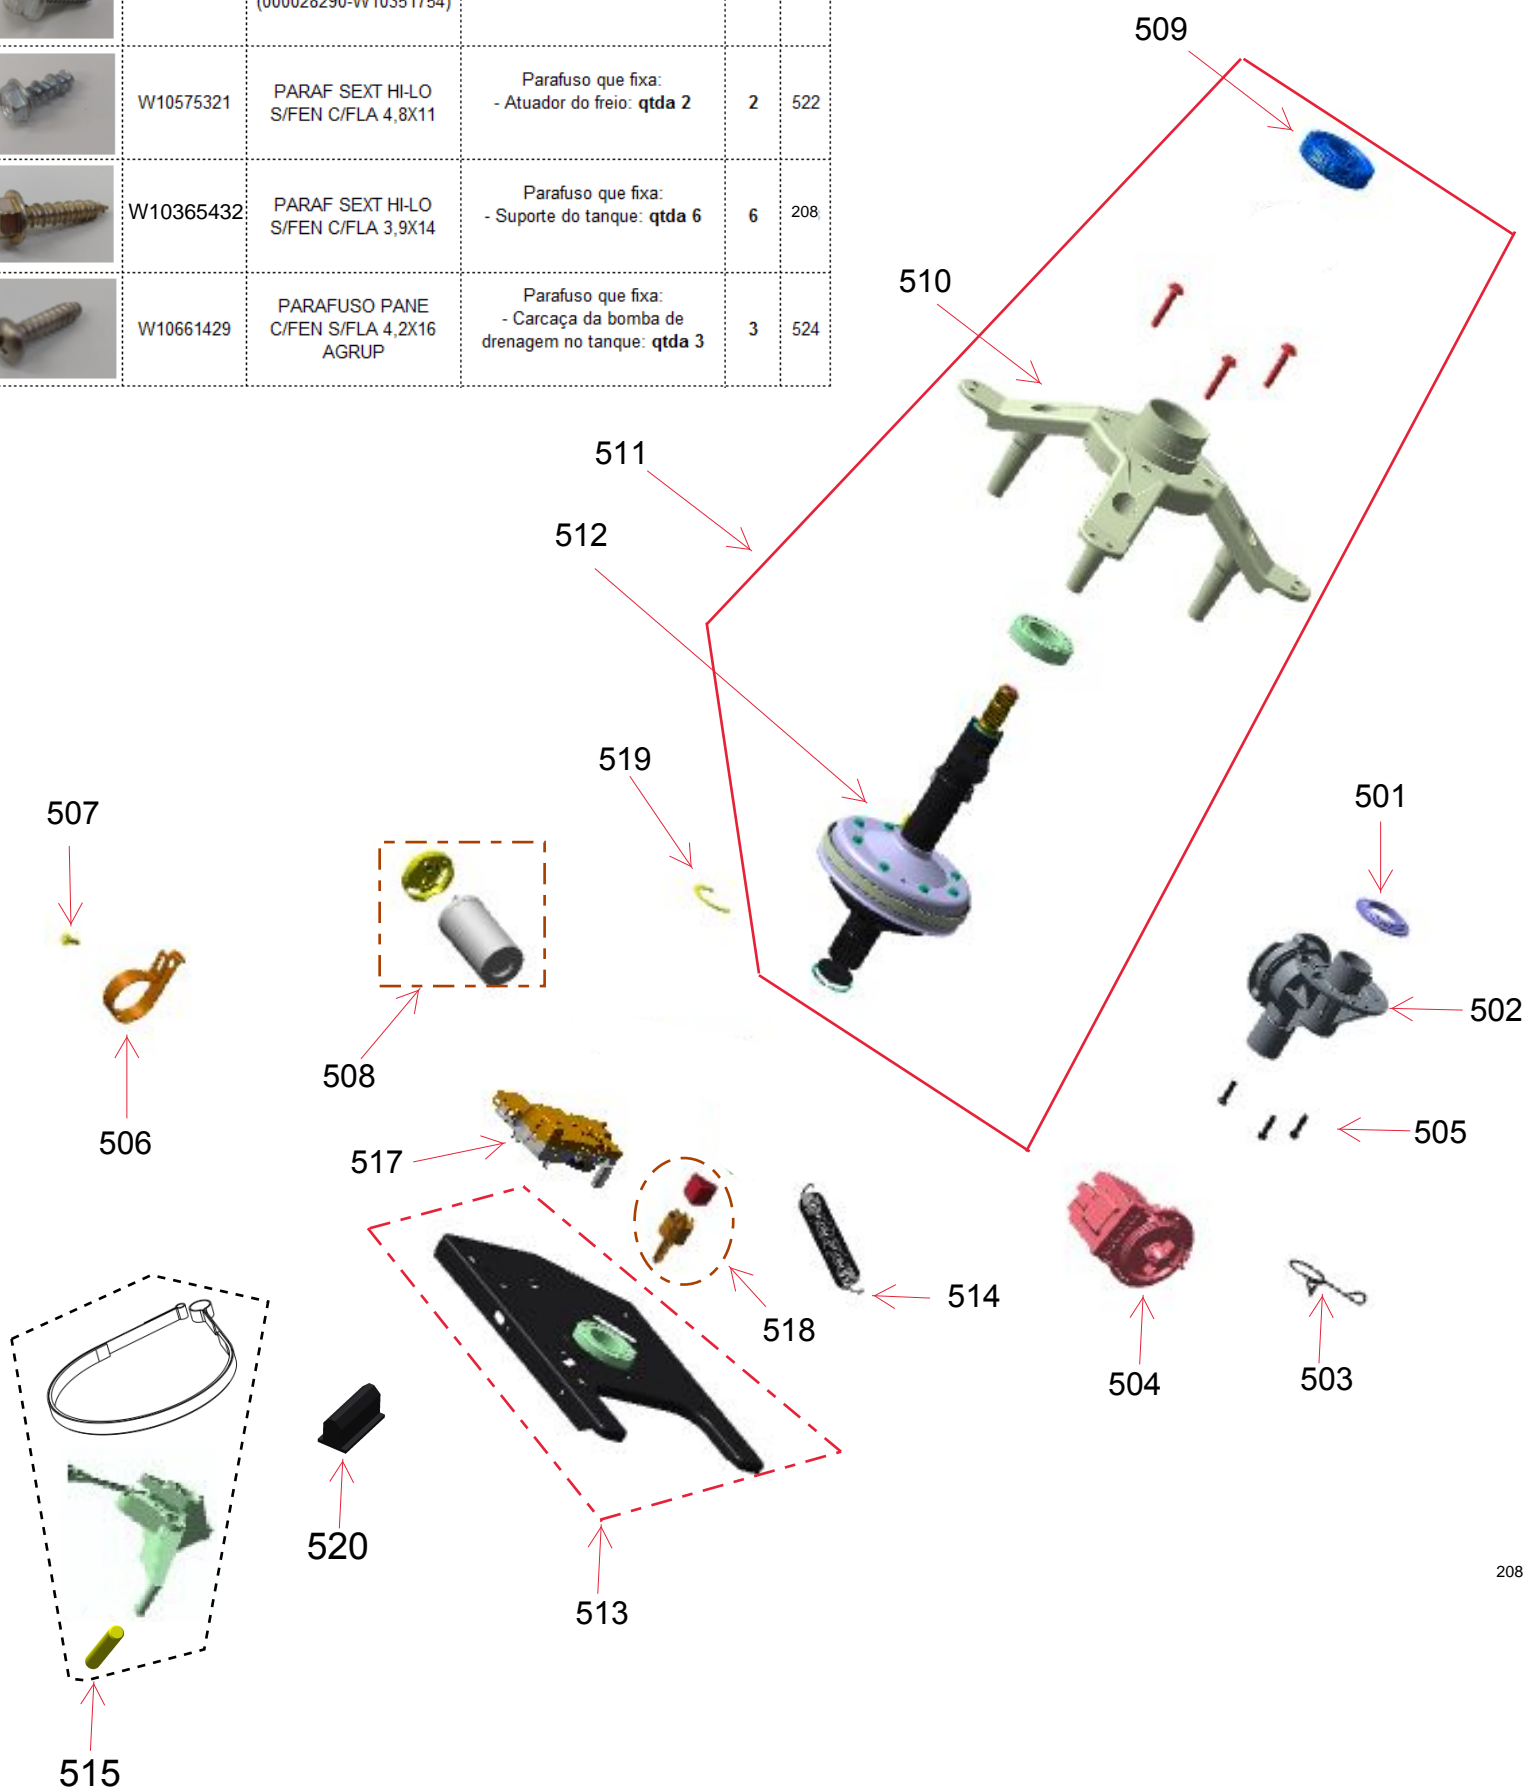

Código	Descrição	Observação	Qtda	Ref
	W10365431	AGRUP PARAFUSO (000028290-W10351754)	Parafuso que fixa: - Suporte do motor: qtda 4	4	523
	W10575321	PARAF SEXT HI-LO S/FEN C/FLA 4,8X11	Parafuso que fixa: - Atuador do freio: qtda 2	2	522
	W10365432	PARAF SEXT HI-LO S/FEN C/FLA 3,9X14	Parafuso que fixa: - Suporte do tanque: qtda 6	6	208
	W10661429	PARAFUSO PANE C/FEN S/FLA 4,2X16 AGRUP	Parafuso que fixa: - Carcaça da bomba de drenagem no tanque: qtda 3	3	524