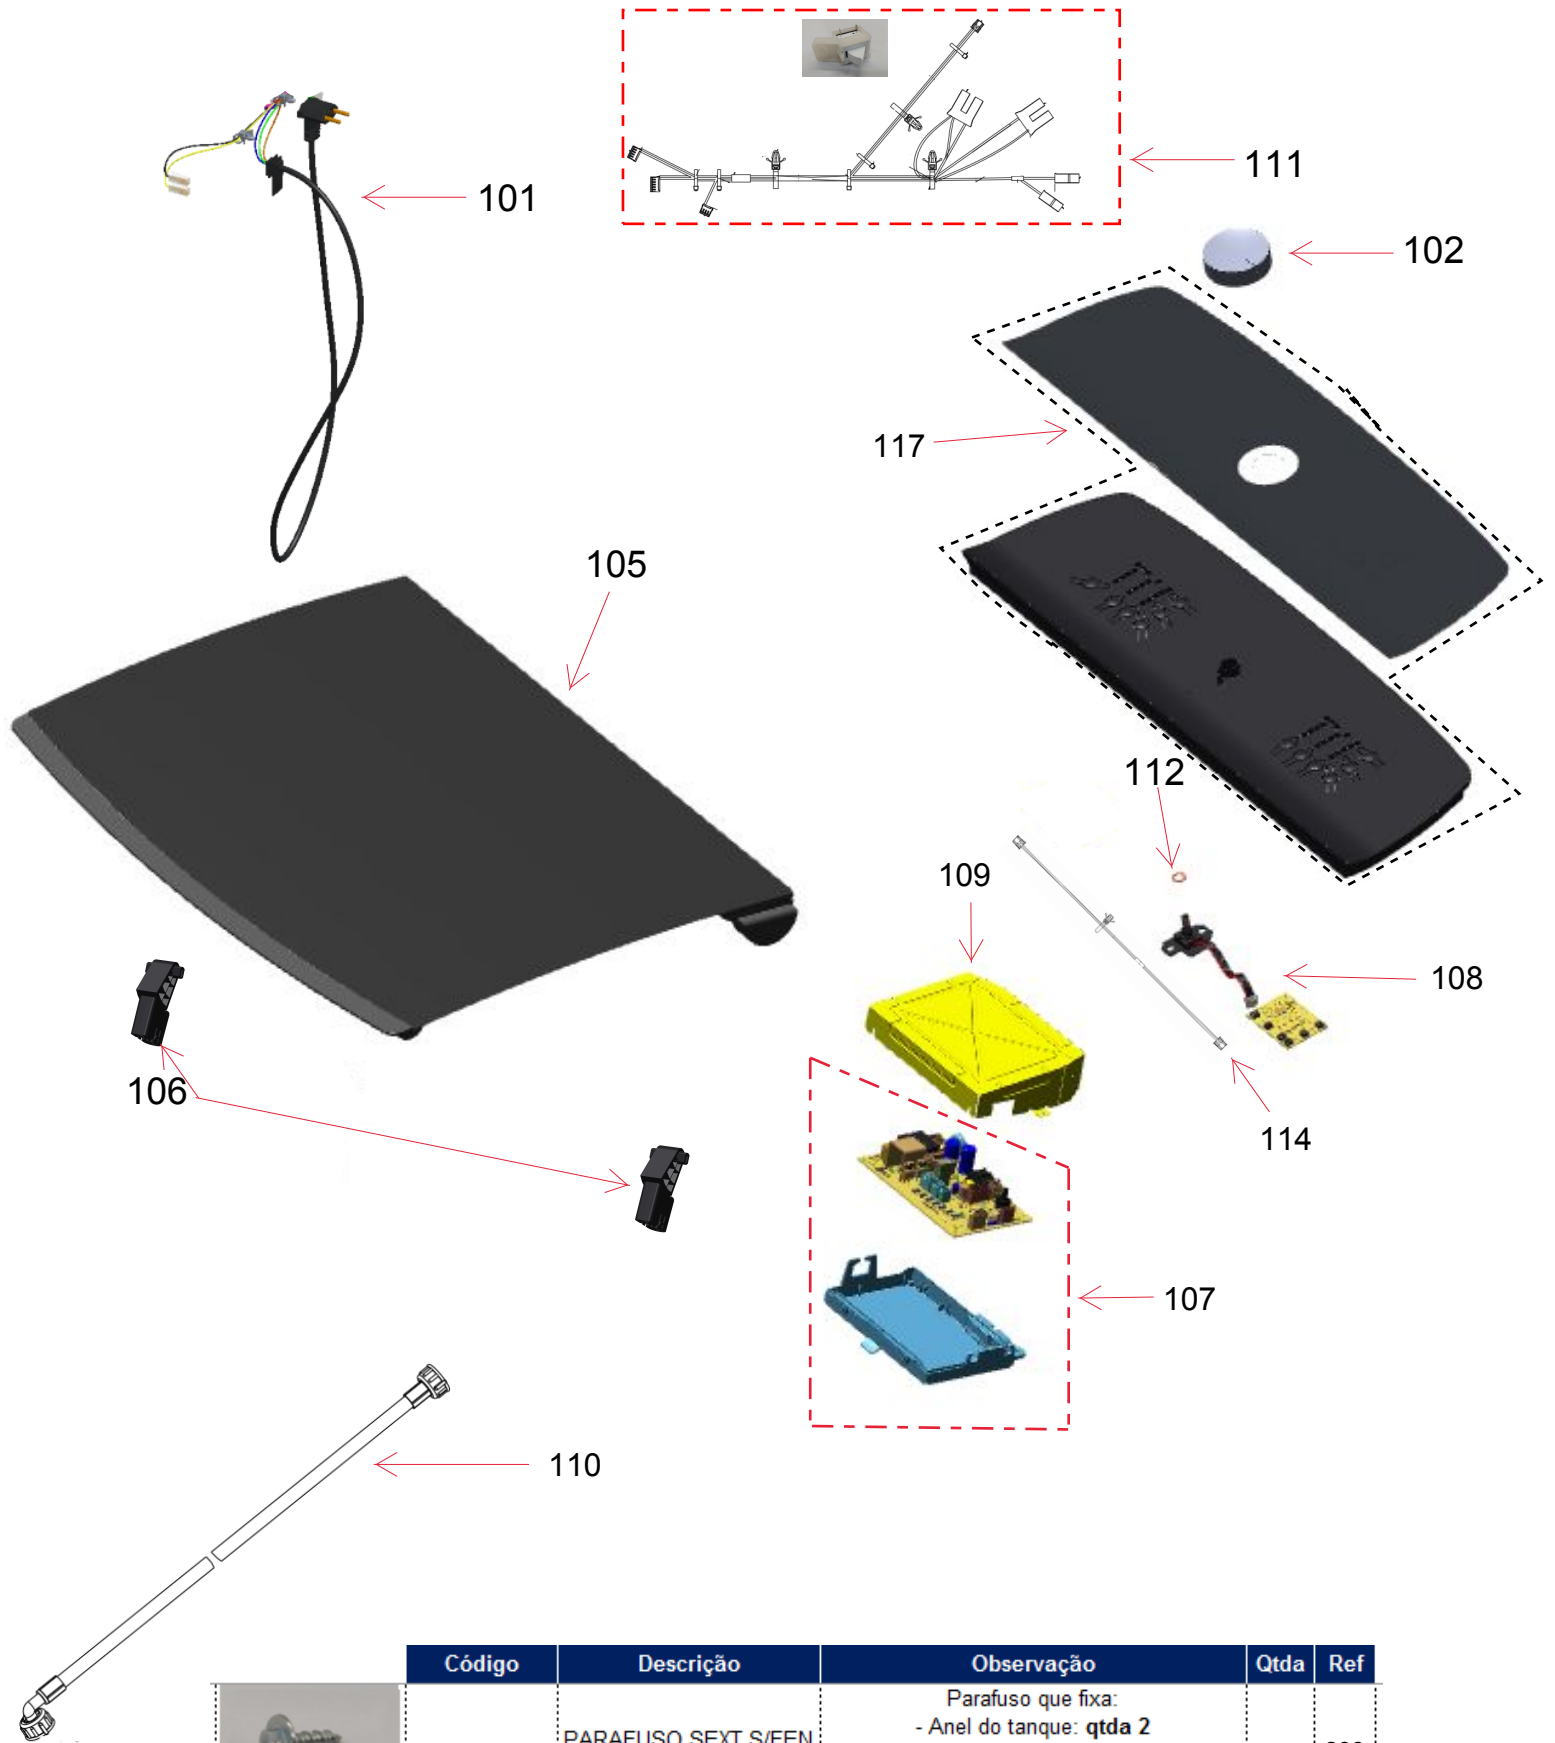

Vista Explodida do Produto

Motivo	Lançamento
Modelo do produto	BWR12BB
Categoria do produto	Lavanderia
Marcas do produto	Brastemp
Foto peça	Itens com foto aparecerá o símbolo amarelo 

**Em caso de dúvida,
entre em contato
com o
CDP Códigos
através de uma
Solicitação de Serviços
no CRM**

	Código	Descrição	Observação	Qtda	Ref
	W10365432	PARAFUSO SEXT S/FEN C/FLA 3,9X14 AGRUP	Parafuso que fixa: - Anel do tanque: qtda 2 - Placa de Potência: qtda 2 - Tampa da Placa de Potência: qtda 2	6	208
	W10539667	PARAF SEXTAVADO M5X11	Parafuso que fixa: - Válvula de entrada na tampa fica: qtda 3 - Tampa fixa: qtda 3	6	209
	W10351756	PARAFUSO SEXT HI-LO S/FEN C/FLA 3,9X14	Parafuso que fixa: - Reed Switch na tampa fixa: qtda 1	1	208

	Código	Descrição	Observação	Qtda	Ref
	W10365432	PARAFUSO SEXT S/FEN C/FLA 3,9X14 AGRUP	Parafuso que fixa: - Dispenser na tampa fixa: qtda 3	3	208
	W10539667	PARAF SEXTAVADO M5X11	Parafuso que fixa: - Válvula de entrada na tampa fixa: qtda 3	3	209

Código	Descrição	Observação	Qtde	Ref
 W10365432	PARAFUSO SEXT S/ FEN C/ FLA 3,9X14 AGRUP	Parafuso que fixa: -Anel do tanque	2	208
 4258010	PARAFUSO DO AGITADOR	Parafuso que fixa: - Agitador Obs.: Arruela acompanha o parafuso	1	315
 W10335914	PARAFUSO SEXT METR FLAN SERRIL 6X39	Parafuso que fixa: -Cesto	6	318
 000390131	PARAF SEXT METR M6X20 (PPLV0050)	Parafuso que fixa: -Cunha do Cesto	1	319