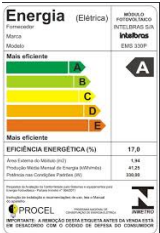

701

702

703

704

705

706

707

713

708

709

711

710

712

714

715