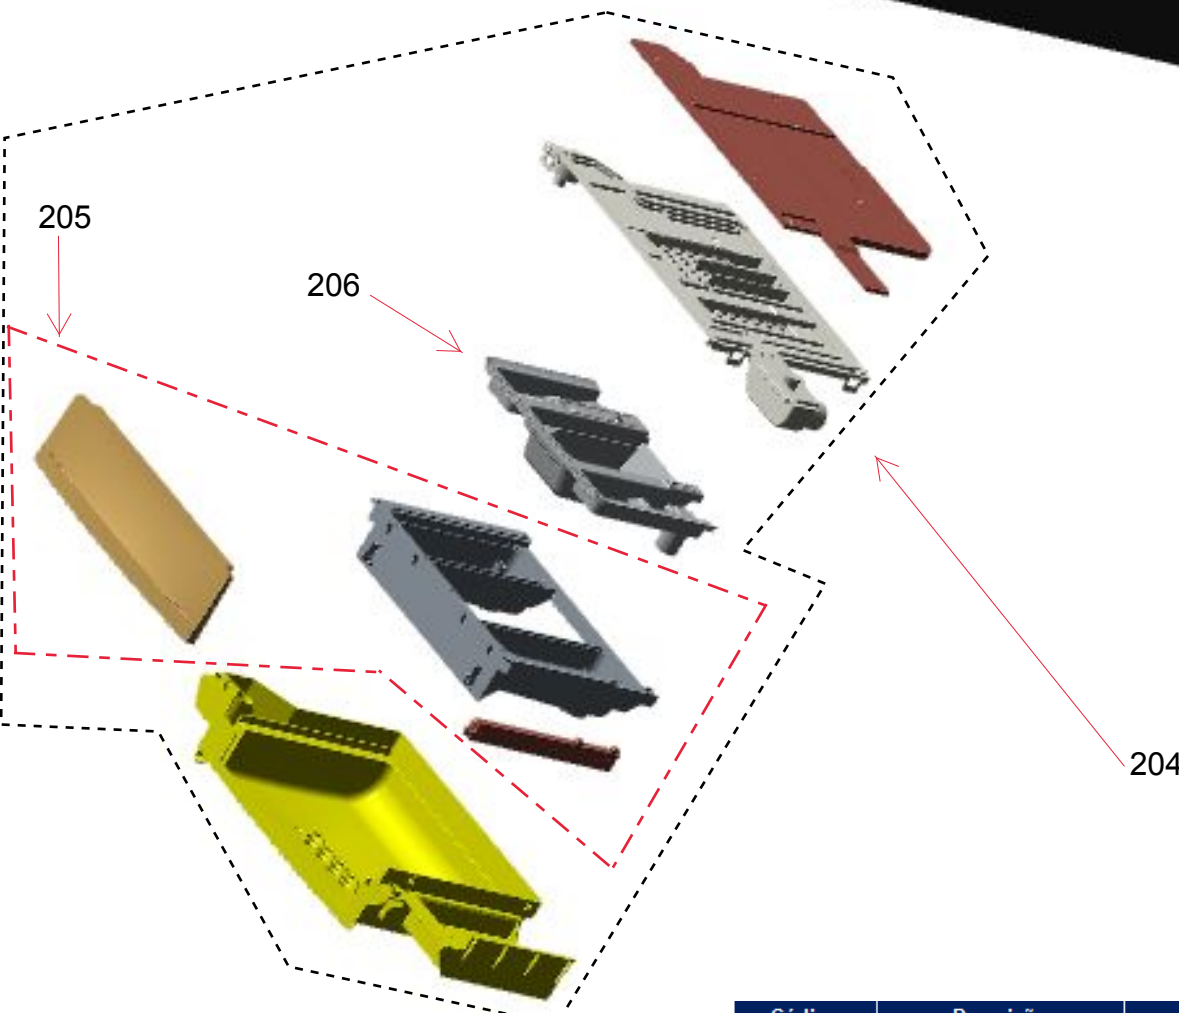

Vista Explodida do Produto

Motivo	Lançamento
Modelo do produto	BWR12BB
Categoria do produto	Lavanderia
Marcas do produto	Brastemp
Foto peça	Itens com foto aparecerá o símbolo amarelo 

**Em caso de dúvida,
entre em contato
com o
CDP Códigos
através de uma
Solicitação de Serviços
no CRM**

	Código	Descrição	Observação	Qtda	Ref
	W10365432	PARAFUSO SEXT S/FEN C/FLA 3,9X14 AGRUP	Parafuso que fixa: - Anel do tanque: qtda 2 - Placa de Potência: qtda 2 - Tampa da Placa de Potência: qtda 2	6	208
	W10539667	PARAF SEXTAVADO M5X11	Parafuso que fixa: - Válvula de entrada na tampa fica: qtda 3 - Tampa fixa: qtda 3	6	209
	W10351756	PARAFUSO SEXT HI-LO S/FEN C/FLA 3,9X14	Parafuso que fixa: - Reed Switch na tampa fixa: qtda 1	1	208

	Código	Descrição	Observação	Qtda	Ref
	W10365432	PARAFUSO SEXT S/FEN C/FLA 3,9X14 AGRUP	Parafuso que fixa: - Dispenser na tampa fixa: qtda 3	3	208
	W10539667	PARAF SEXTAVADO M5X11	Parafuso que fixa: - Válvula de entrada na tampa fixa: qtda 3	3	209