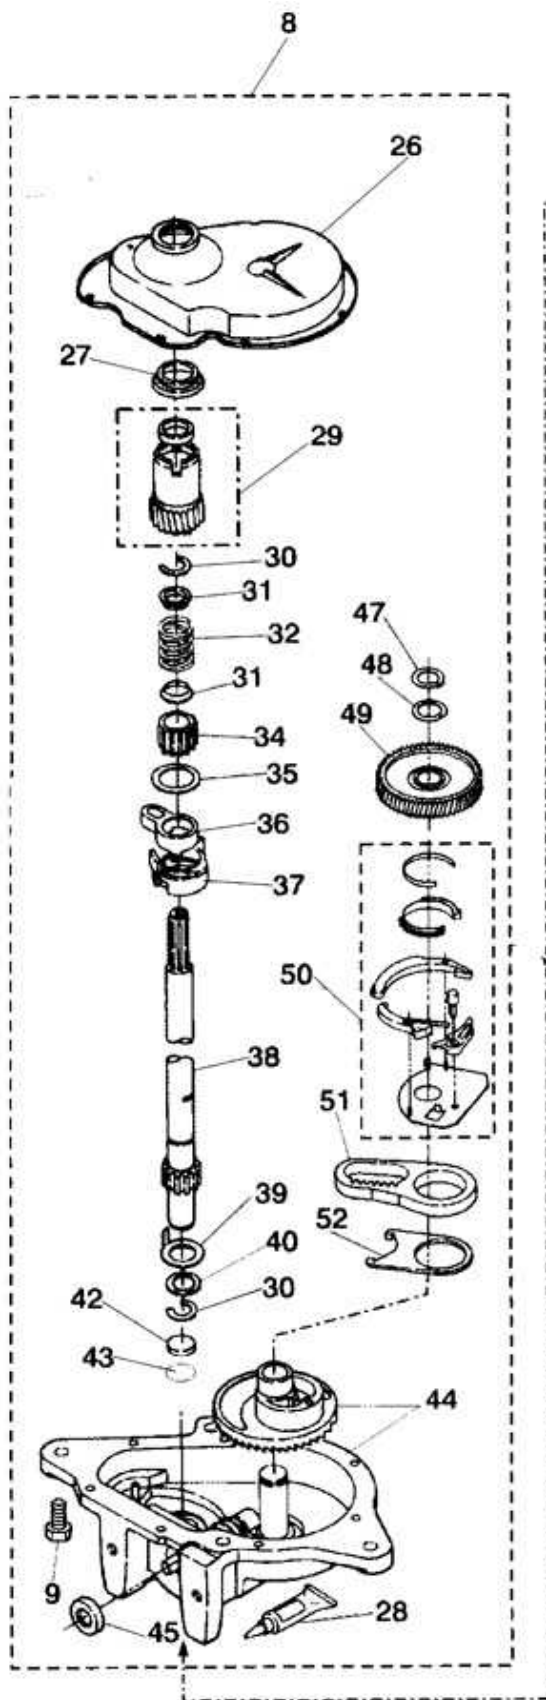

Grupo 200 - Funcional