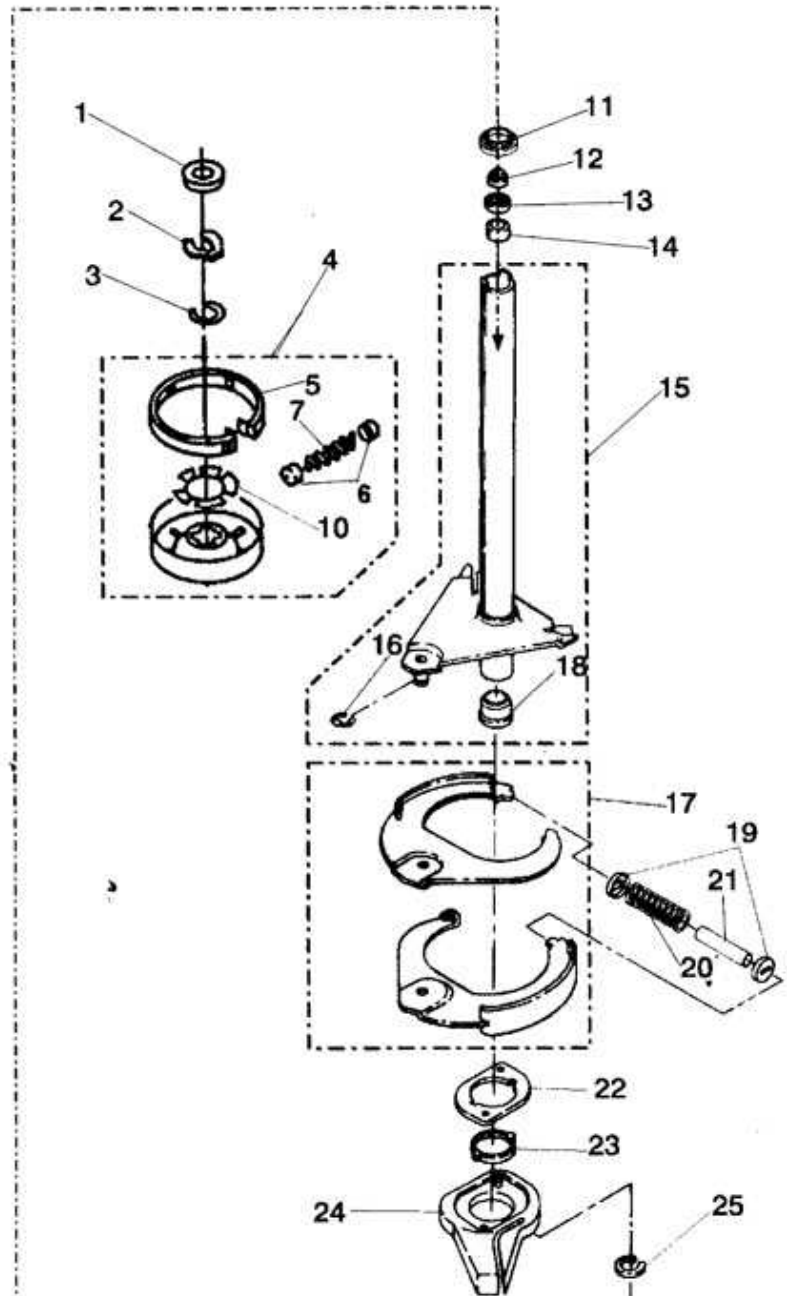

Grupo 200 - Funcional