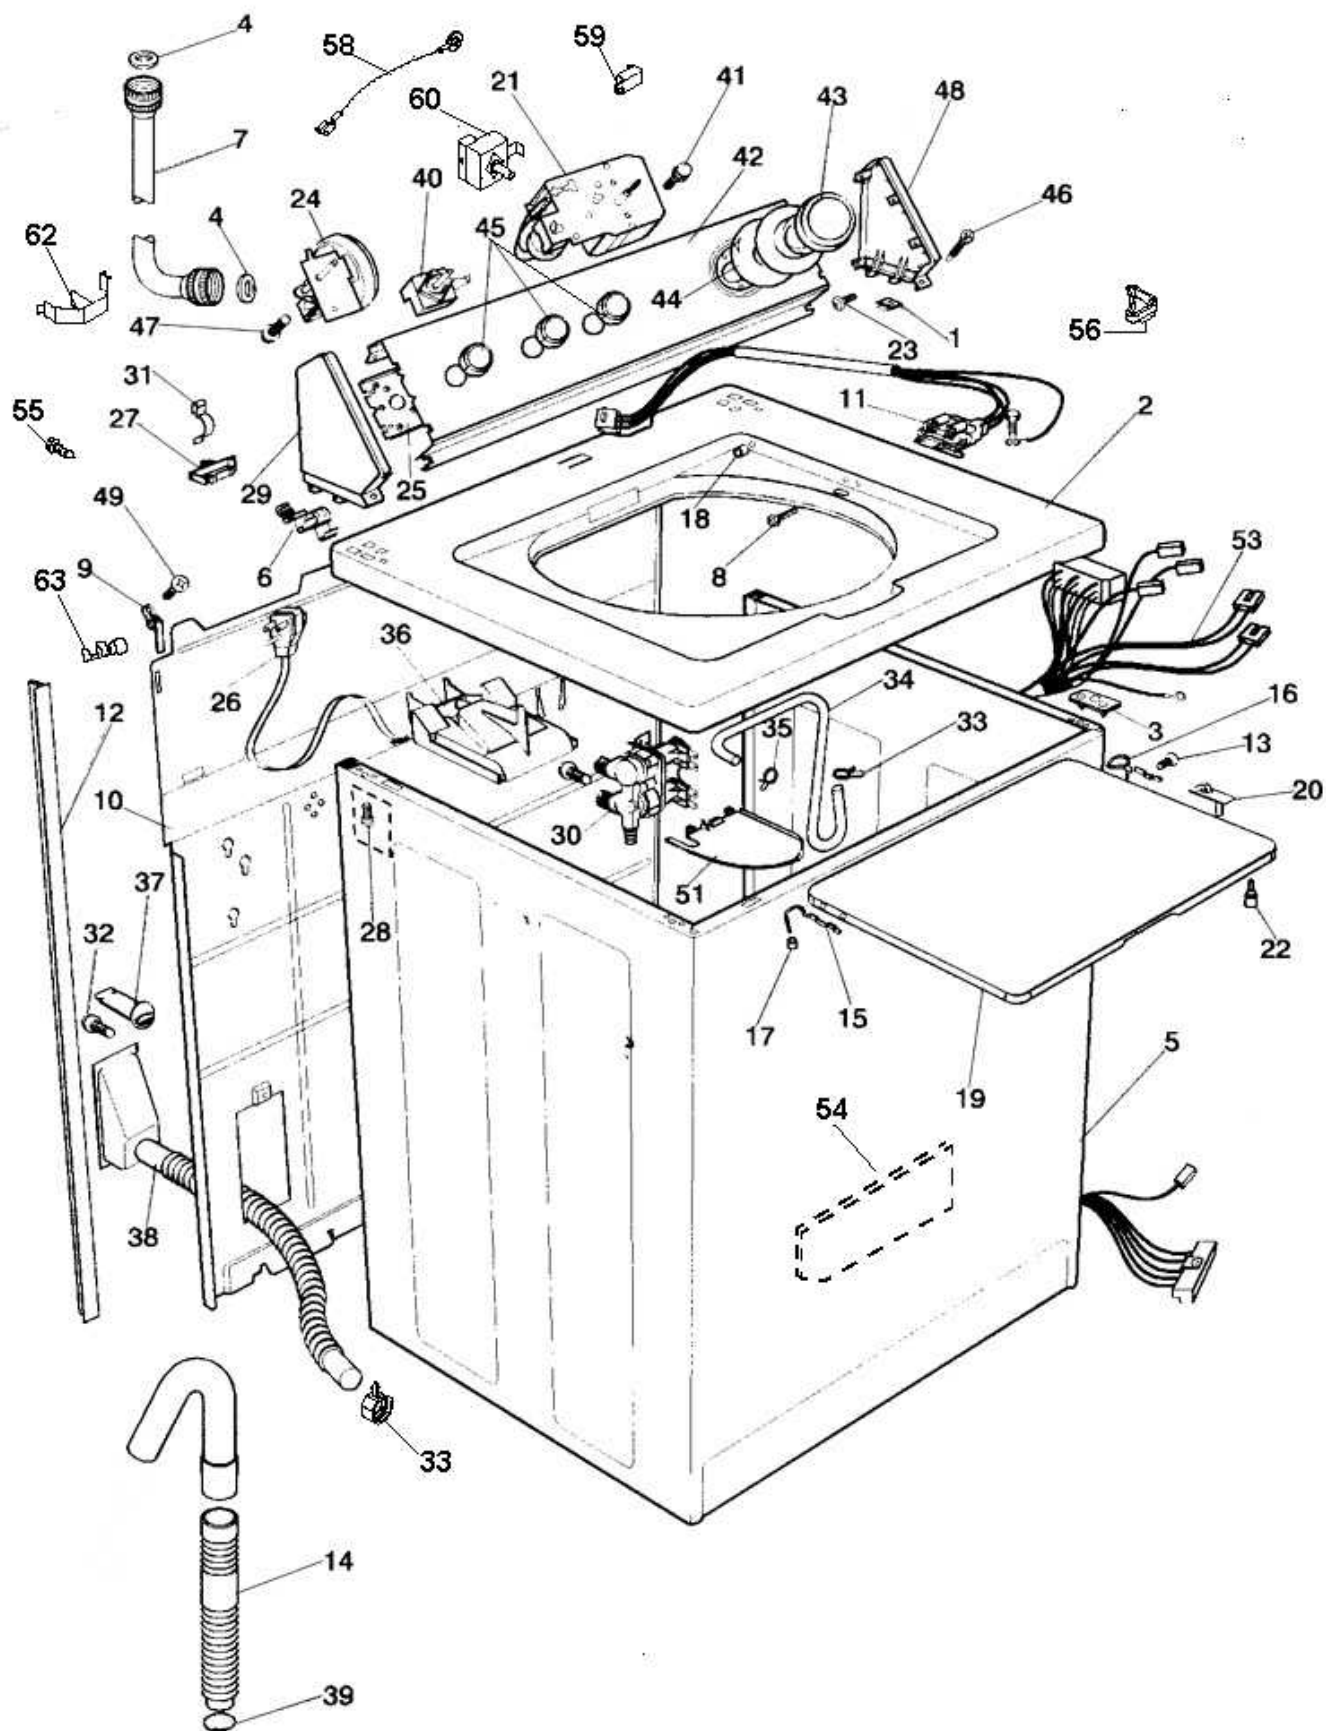

Grupo 100 - Gabinete