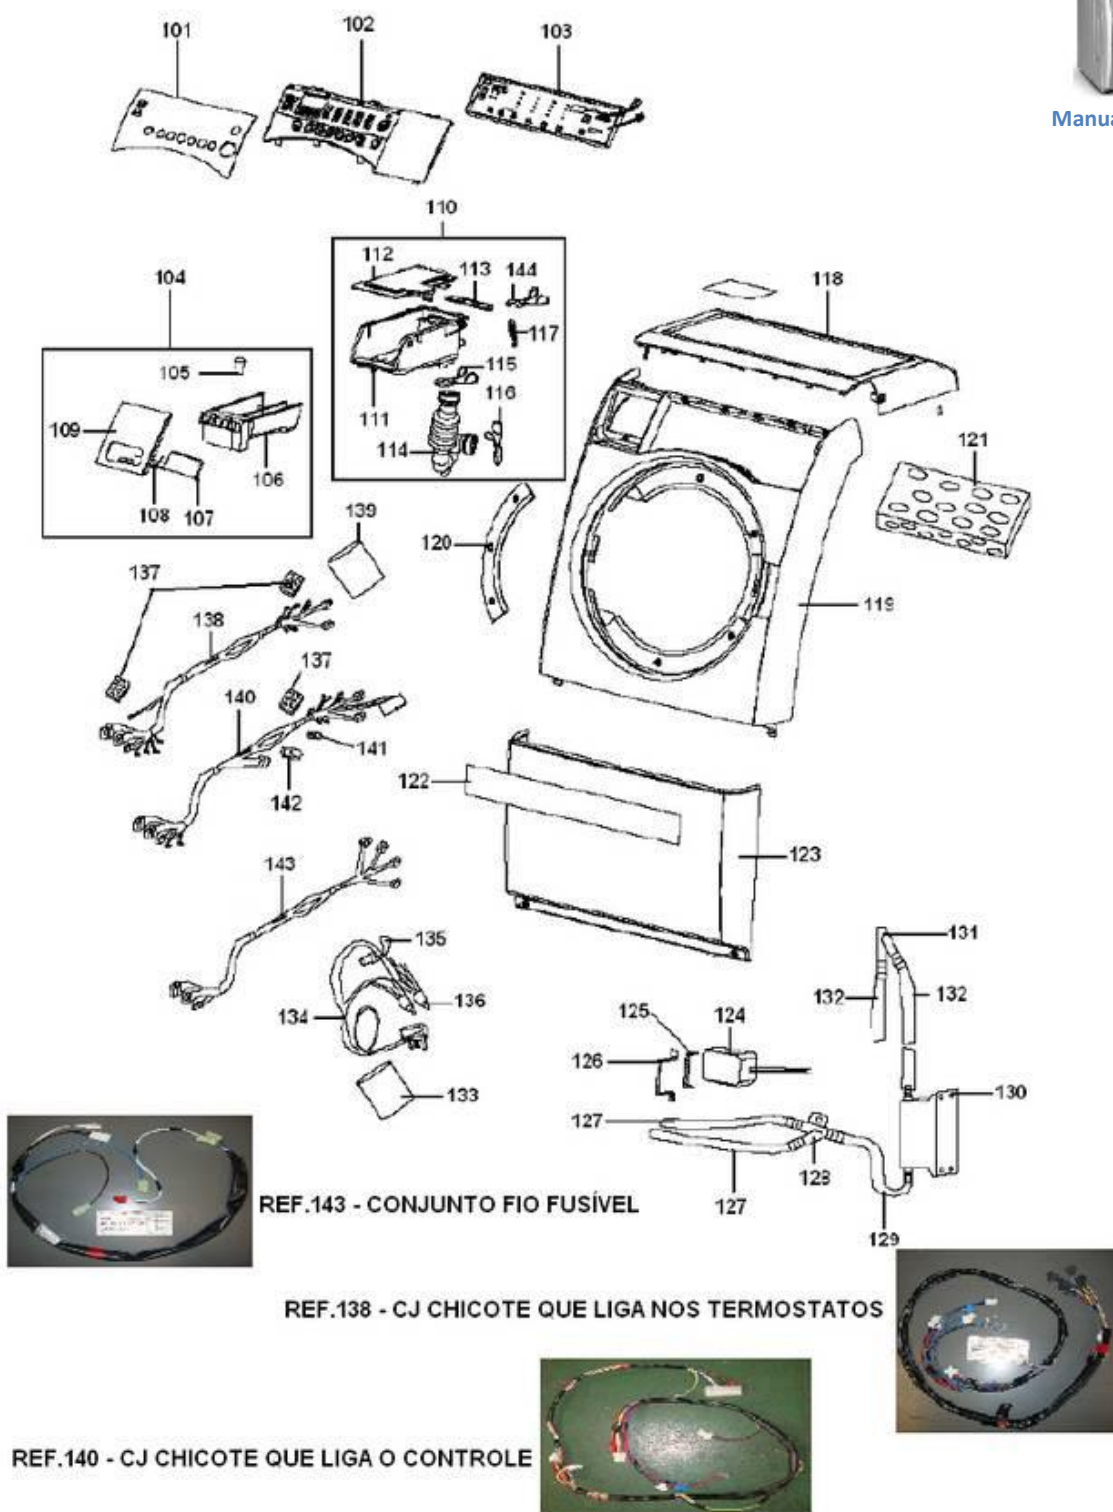

CATÁLOGO DE PEÇAS

LAVADORA DE ROUPAS LAVA & SECA 7KG DE ROUPAS

BWS24A

Revisão	Motivo	Páginas Alteradas	Elaborado Por	Revisado Por	Data
0.0	Lançamento da Lavadora de roupas Lava & Seca 7kg de roupas secas	0	Giovanni Donnantuoni	Daniel	28/08/2009
1.0	Atualização e Correção	Todas	Anderson D Batista	Douglas R Santos	23/05/2011

Índice

1 – Grupo Estructura gabinete e Componentes	3
2 – Grupo Porta / Pés Estabilizadores	4
3 – Grupo Cesto	5

1 – Grupo Estrutura gabinete e Componentes

Manual de Serviço

2 – Grupo Porta / Pés Estabilizadores

Manual de Serviço

[CONSULTAR BTLV0138](#)

(*)Peça solicitada está cancelada e não há substituto. Neste caso, deverá ser aberto nova atividade para avaliação de troca no canal GCC

3 – Grupo Cesto

Manual de Serviço

395 - Sensor de Temperatura