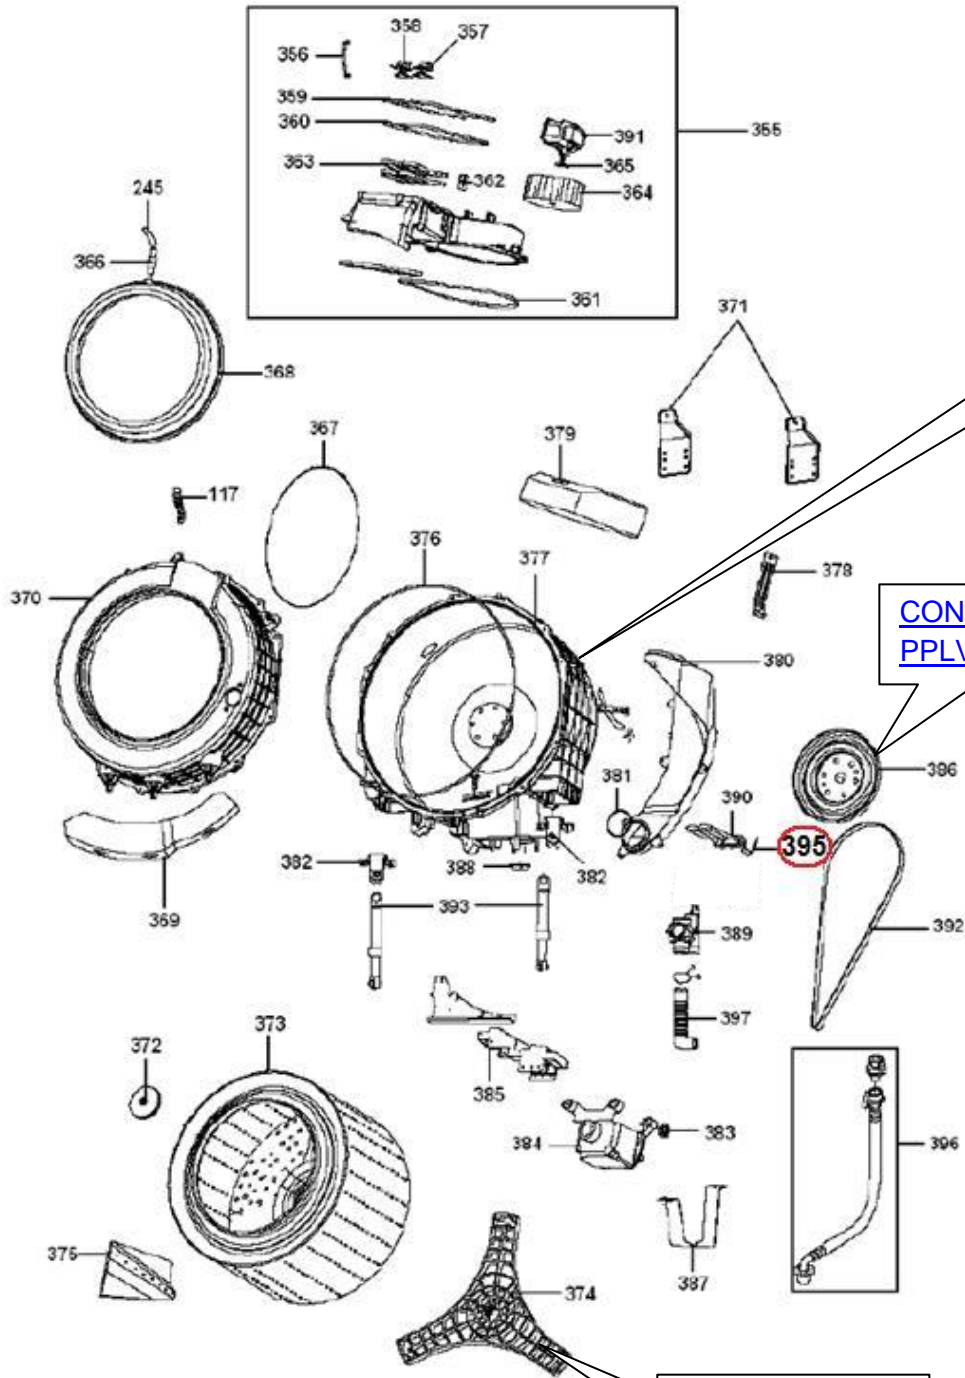

Índice

1 – Grupo Estructura gabinete e Componentes	3
2 – Grupo Porta / Pés Estabilizadores	4
3 – Grupo Cesto	5

1 – Grupo Estrutura gabinete e Componentes

Manual de Serviço

2 – Grupo Porta / Pés Estabilizadores

Manual de Serviço

[CONSULTAR BTLV0138](#)

(*)Peça solicitada está cancelada e não há substituto. Neste caso, deverá ser aberto nova atividade para avaliação de troca no canal GCC

3 – Grupo Cesto

Manual de Serviço

395 - Sensor de Temperatura