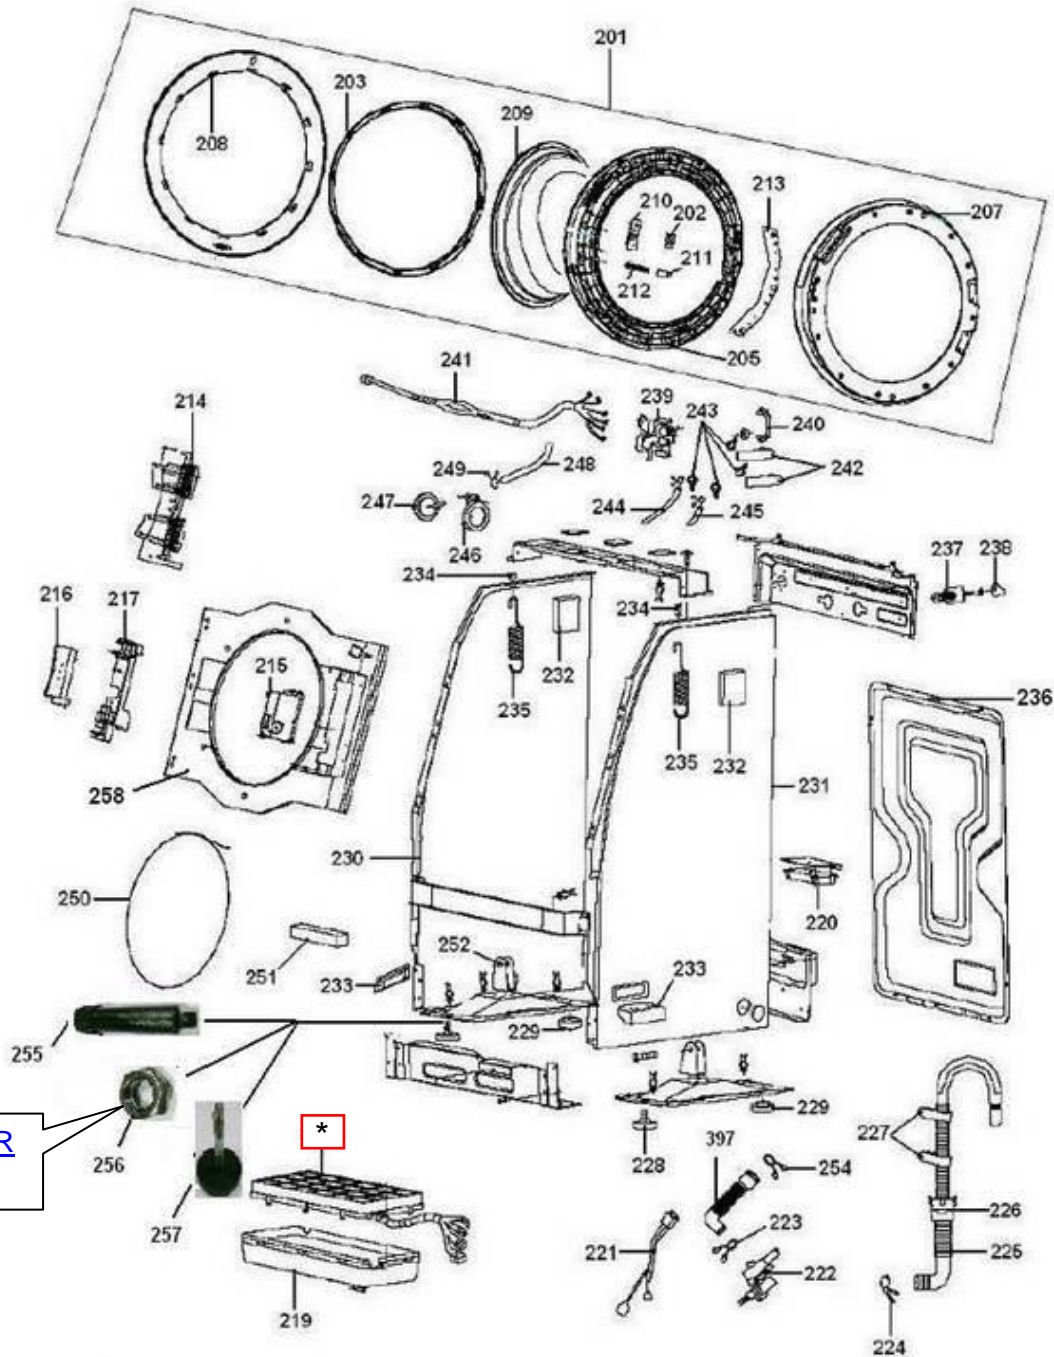

Índice

1 – Grupo Estructura gabinete e Componentes	3
2 – Grupo Porta / Pés Estabilizadores	4
3 – Grupo Cesto	5

1 – Grupo Estrutura gabinete e Componentes

Manual de Serviço

2 – Grupo Porta / Pés Estabilizadores

Manual de Serviço

[CONSULTAR BTLV0138](#)

(*)Peça solicitada está cancelada e não há substituto. Neste caso, deverá ser aberto nova atividade para avaliação de troca no canal GCC

3 – Grupo Cesto

Manual de Serviço