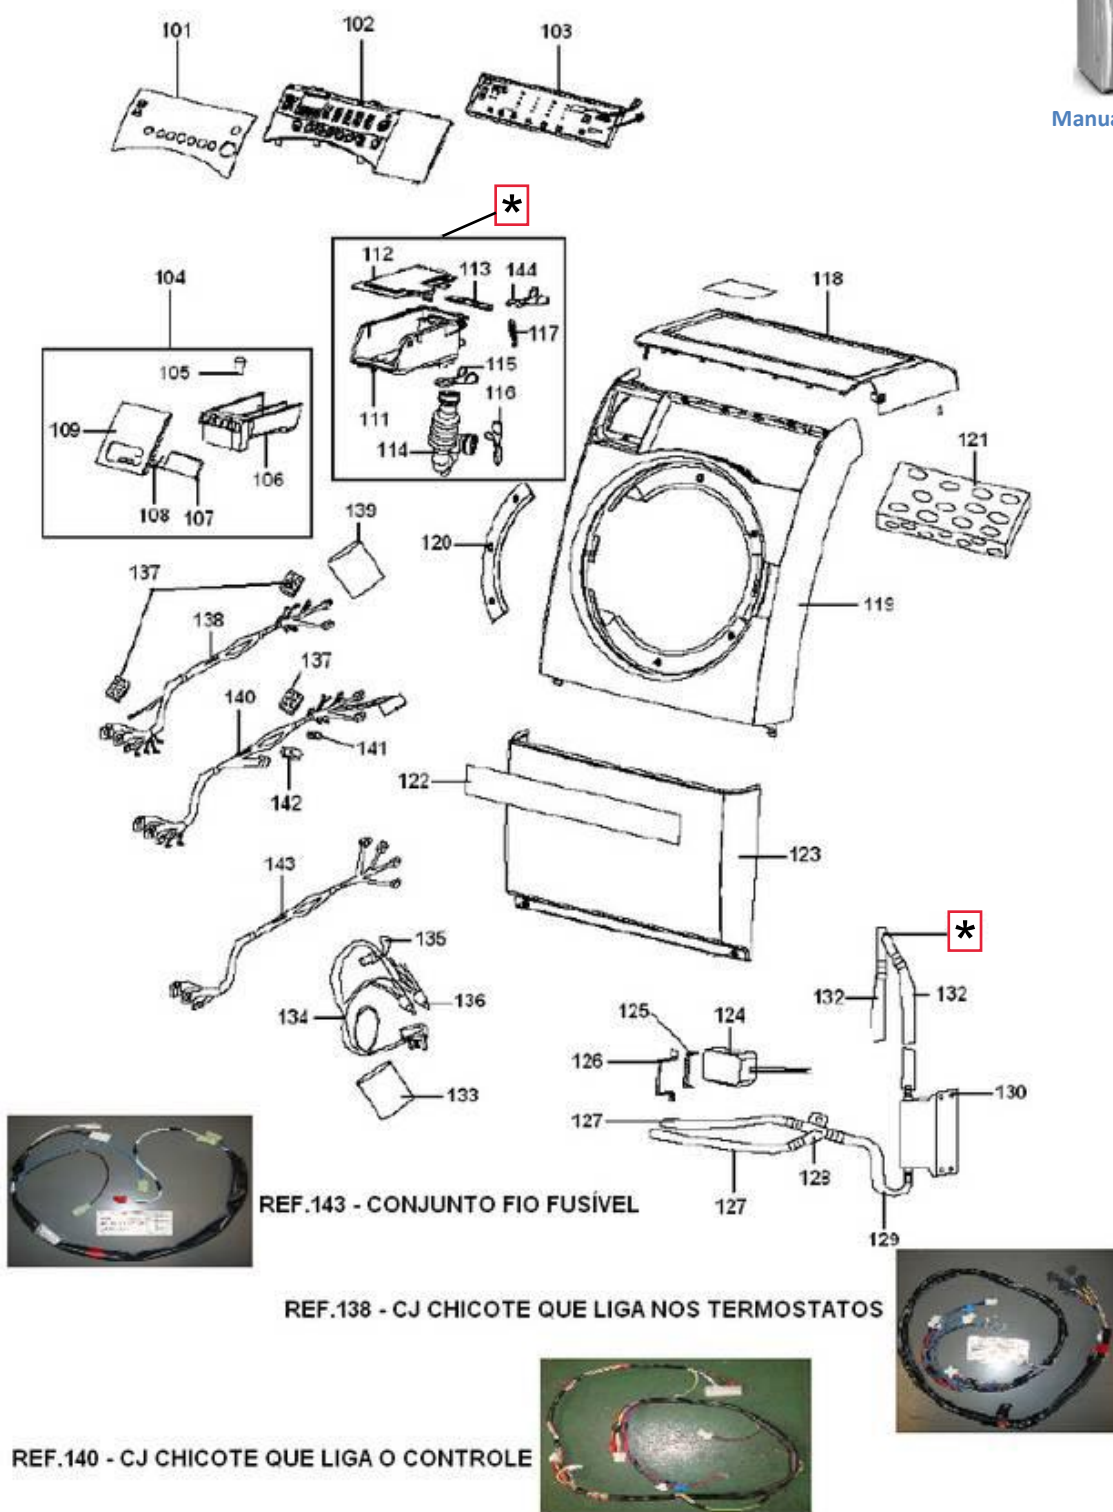

BRASTEMP

CATÁLOGO DE PEÇAS

LAVADORA DE ROUPAS

LAVA & SECA

7KG DE ROUPAS

BWS24ASANA

Revisão	Motivo	Páginas Alteradas	Elaborado Por	Revisado Por	Data
0.0	Lançamento da Lavadora de roupas Lava & Seca 7kg de roupas secas	0	Giovanni Donnantuoni	Daniel	28/08/2009
1.0	Atualização e Correção	Todas	Anderson D Batista	Douglas R Santos	23/05/2011

Índice

1 – Grupo Estructura gabinete e Componentes	3
2 – Grupo Porta / Pés Estabilizadores	4
3 – Grupo Cesto	5

1 – Grupo Estrutura gabinete e Componentes

Manual de Serviço

2 – Grupo Porta / Pés Estabilizadores

ÍNDICE

Manual de Serviço

As peças indicadas com asterisco (*) não são de reposição. Deverá ser aberto nova solicitação de serviços (via CRM) para o canal de avaliação de troca de produto, preenchendo a Categorização da Solicitação de Serviço conforme abaixo:

Fase: Diagnóstico/Reparo.

Categoria 1: Produto não tem solução técnica ou peça reposição.

3 – Grupo Cesto

Manual de Serviço

[CONSULTAR BTLV0136](#)

[CONSULTAR PPLV0042](#)

[CONSULTAR BTLV0136](#)

395 - Sensor de Temperatura