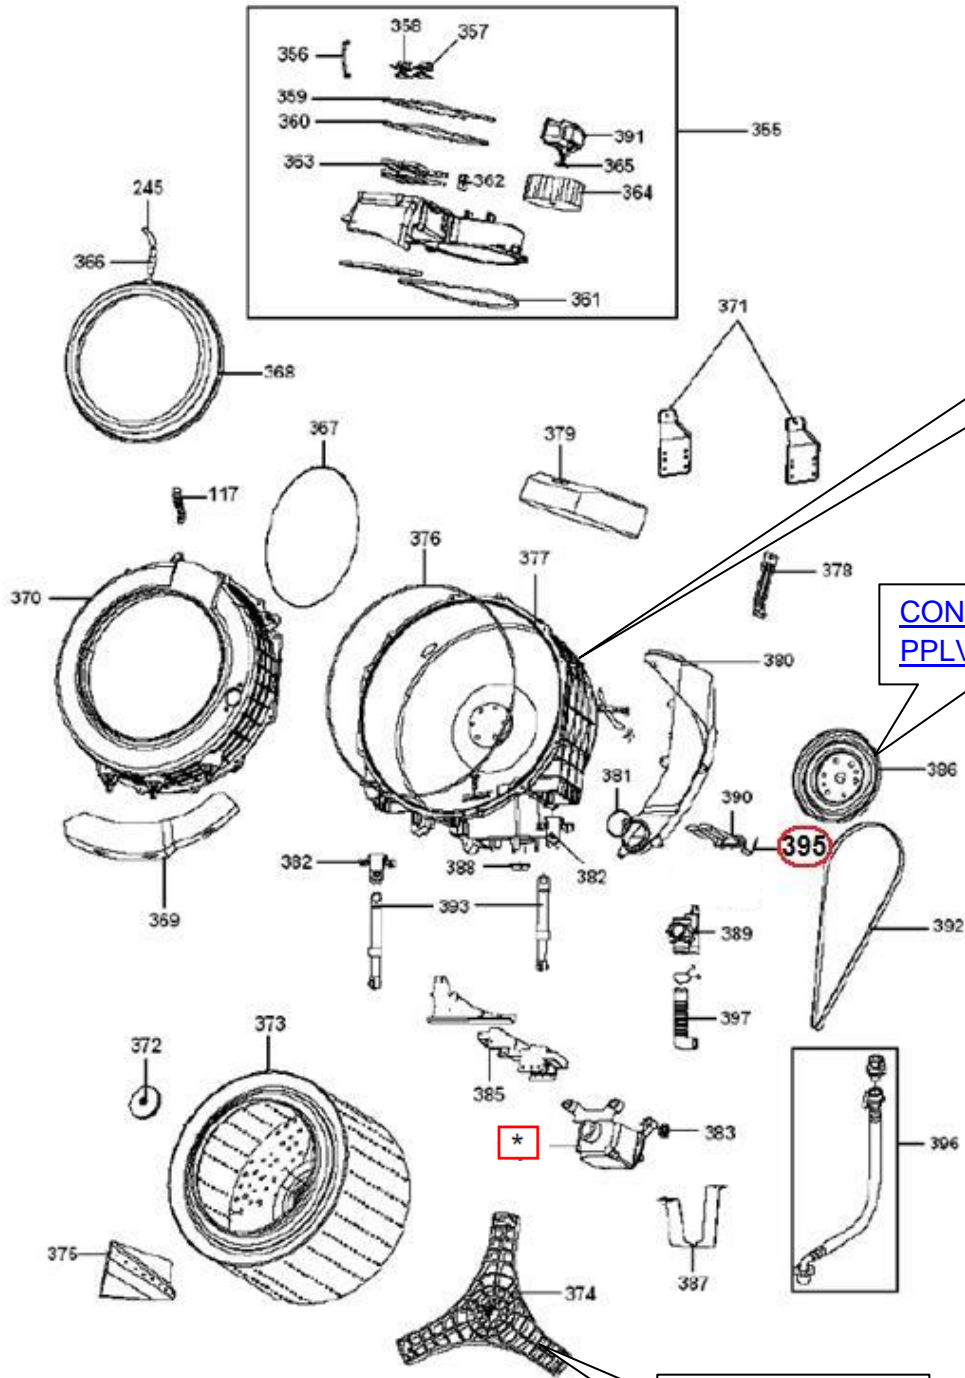

Índice

1 – Grupo Estructura gabinete e Componentes	3
2 – Grupo Porta / Pés Estabilizadores	4
3 – Grupo Cesto	5

1 – Grupo Estrutura gabinete e Componentes

Manual de Serviço

2 – Grupo Porta / Pés Estabilizadores

ÍNDICE

Manual de Serviço

As peças indicadas com asterisco (*) não são de reposição. Deverá ser aberto nova solicitação de serviços (via CRM) para o canal de avaliação de troca de produto, preenchendo a Categorização da Solicitação de Serviço conforme abaixo:

Fase: Diagnóstico/Reparo.

Categoria 1: Produto não tem solução técnica ou peça reposição.

3 – Grupo Cesto

Manual de Serviço

[CONSULTAR BTLV0136](#)

[CONSULTAR PPLV0042](#)

[CONSULTAR BTLV0136](#)

395 - Sensor de Temperatura