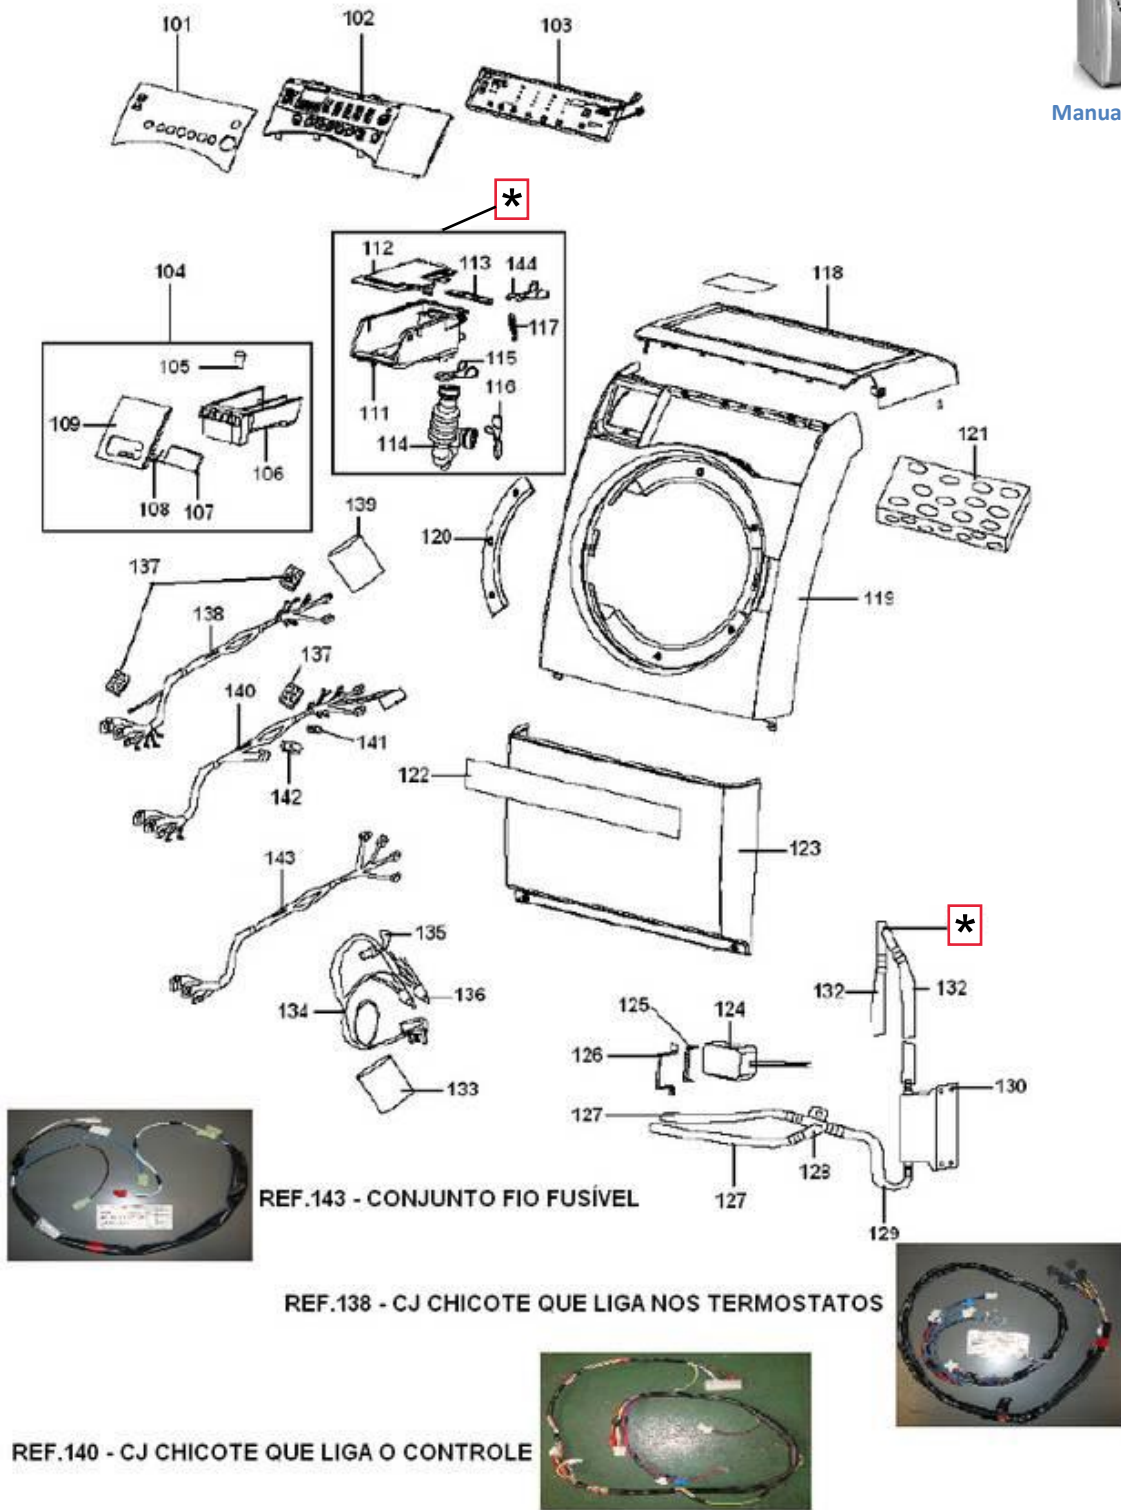

BRASTEMP

CATÁLOGO DE PEÇAS

LAVADORA DE ROUPAS

LAVA & SECA

7KG DE ROUPAS

BWS24ASBNA

Revisão	Motivo	Páginas Alteradas	Elaborado Por	Revisado Por	Data
0.0	Lançamento da Lavadora de roupas Lava & Seca 7kg de roupas secas	0	Giovanni Donnantuoni	Daniel	28/08/2009
1.0	Atualização e Correção	Todas	Anderson D Batista	Douglas R Santos	23/05/2011

Índice

1 – Grupo Estructura gabinete e Componentes	3
2 – Grupo Porta / Pés Estabilizadores	4
3 – Grupo Cesto	5

1 – Grupo Estrutura gabinete e Componentes

Manual de Serviço

2 – Grupo Porta / Pés Estabilizadores

ÍNDICE

Manual de Serviço

[CONSULTAR
BTLV0138](#)

As peças indicadas com asterisco (*) não são de reposição. Deverá ser aberto nova solicitação de serviços (via CRM) para o canal de avaliação de troca de produto, preenchendo a Categorização da Solicitação de Serviço conforme abaixo:

Fase: Diagnóstico/Reparo.

Categoria 1: Produto não tem solução técnica ou peça reposição.

3 – Grupo Cesto

Manual de Serviço

[CONSULTAR BTLV0136](#)

[CONSULTAR PPLV0042](#)

[CONSULTAR BTLV0136](#)

395 - Sensor de Temperatura