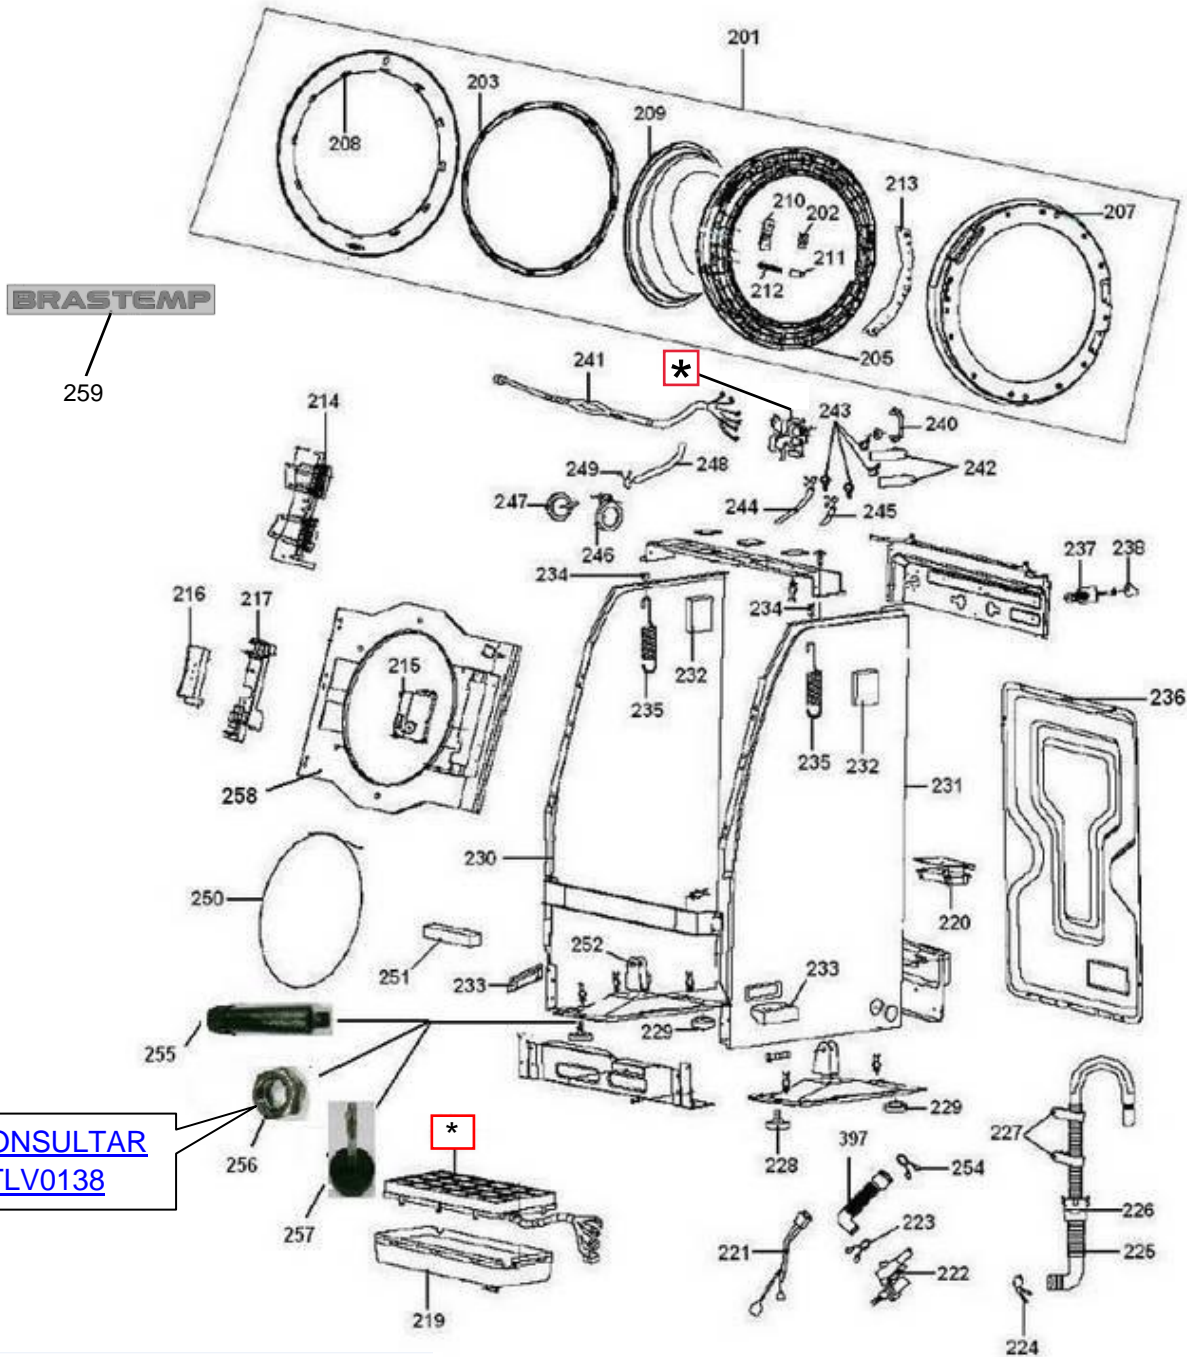

Índice

1 – Grupo Estructura gabinete e Componentes	3
2 – Grupo Porta / Pés Estabilizadores	4
3 – Grupo Cesto	5

1 – Grupo Estrutura gabinete e Componentes

Manual de Serviço

2 – Grupo Porta / Pés Estabilizadores

ÍNDICE

Manual de Serviço

[CONSULTAR
BTLV0138](#)

As peças indicadas com asterisco (*) não são de reposição. Deverá ser aberto nova solicitação de serviços (via CRM) para o canal de avaliação de troca de produto, preenchendo a Categorização da Solicitação de Serviço conforme abaixo: