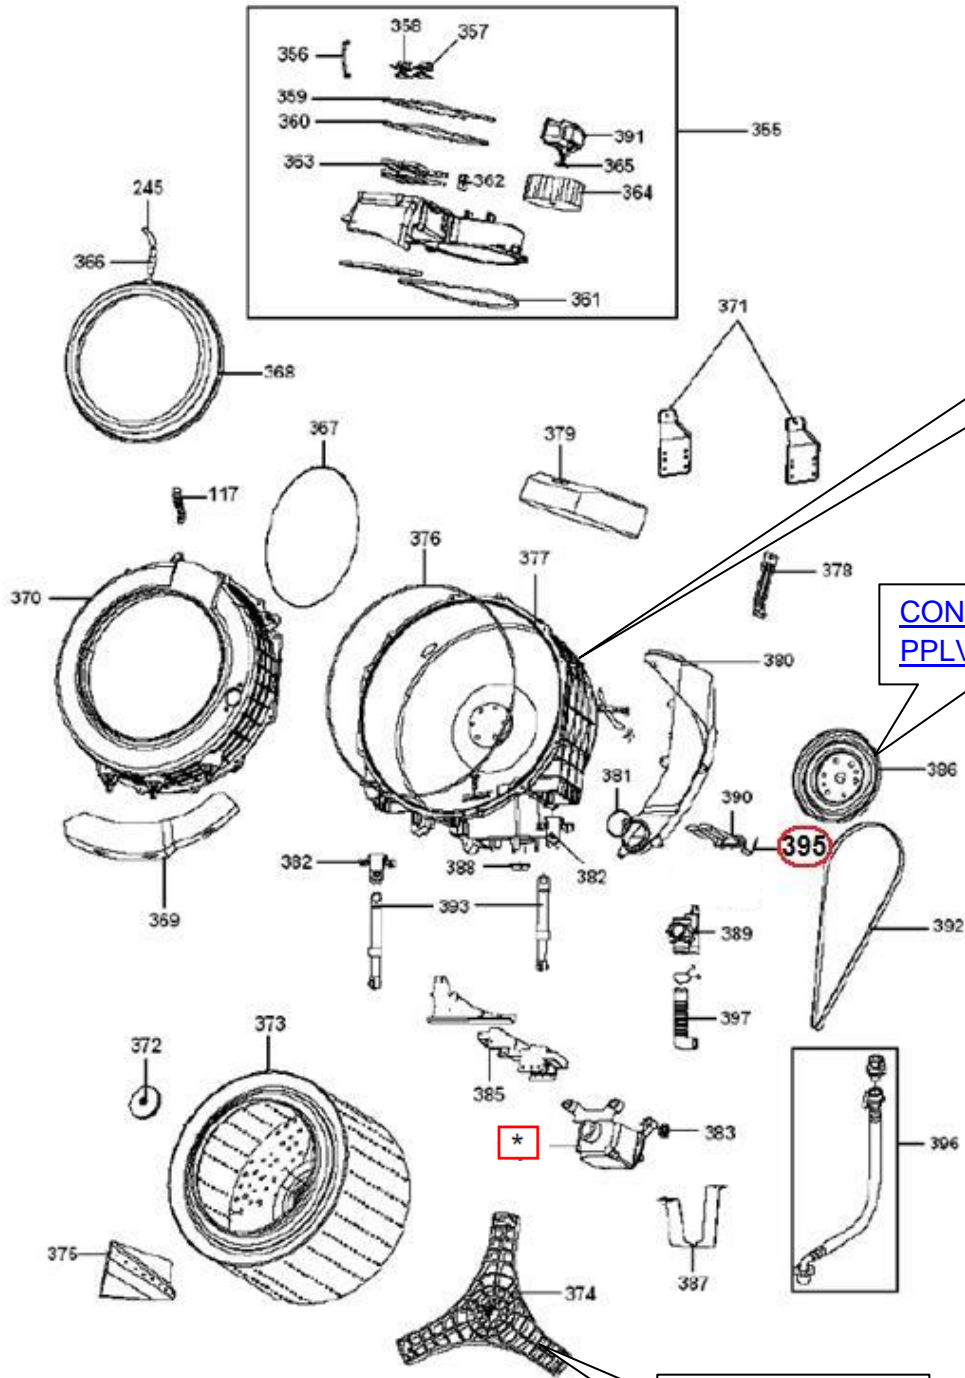

Índice

1 – Grupo Estructura gabinete e Componentes	3
2 – Grupo Porta / Pés Estabilizadores	4
3 – Grupo Cesto	5

1 – Grupo Estrutura gabinete e Componentes

Manual de Serviço

2 – Grupo Porta / Pés Estabilizadores

ÍNDICE

Manual de Serviço

[CONSULTAR
BTLV0138](#)

As peças indicadas com asterisco (*) não são de reposição. Deverá ser aberto nova solicitação de serviços (via CRM) para o canal de avaliação de troca de produto, preenchendo a Categorização da Solicitação de Serviço conforme abaixo:

Fase: Diagnóstico/Reparo.

Categoria 1: Produto não tem solução técnica ou peça reposição.

3 – Grupo Cesto

Manual de Serviço

[CONSULTAR BTLV0136](#)

[CONSULTAR PPLV0042](#)

[CONSULTAR BTLV0136](#)

395 - Sensor de Temperatura