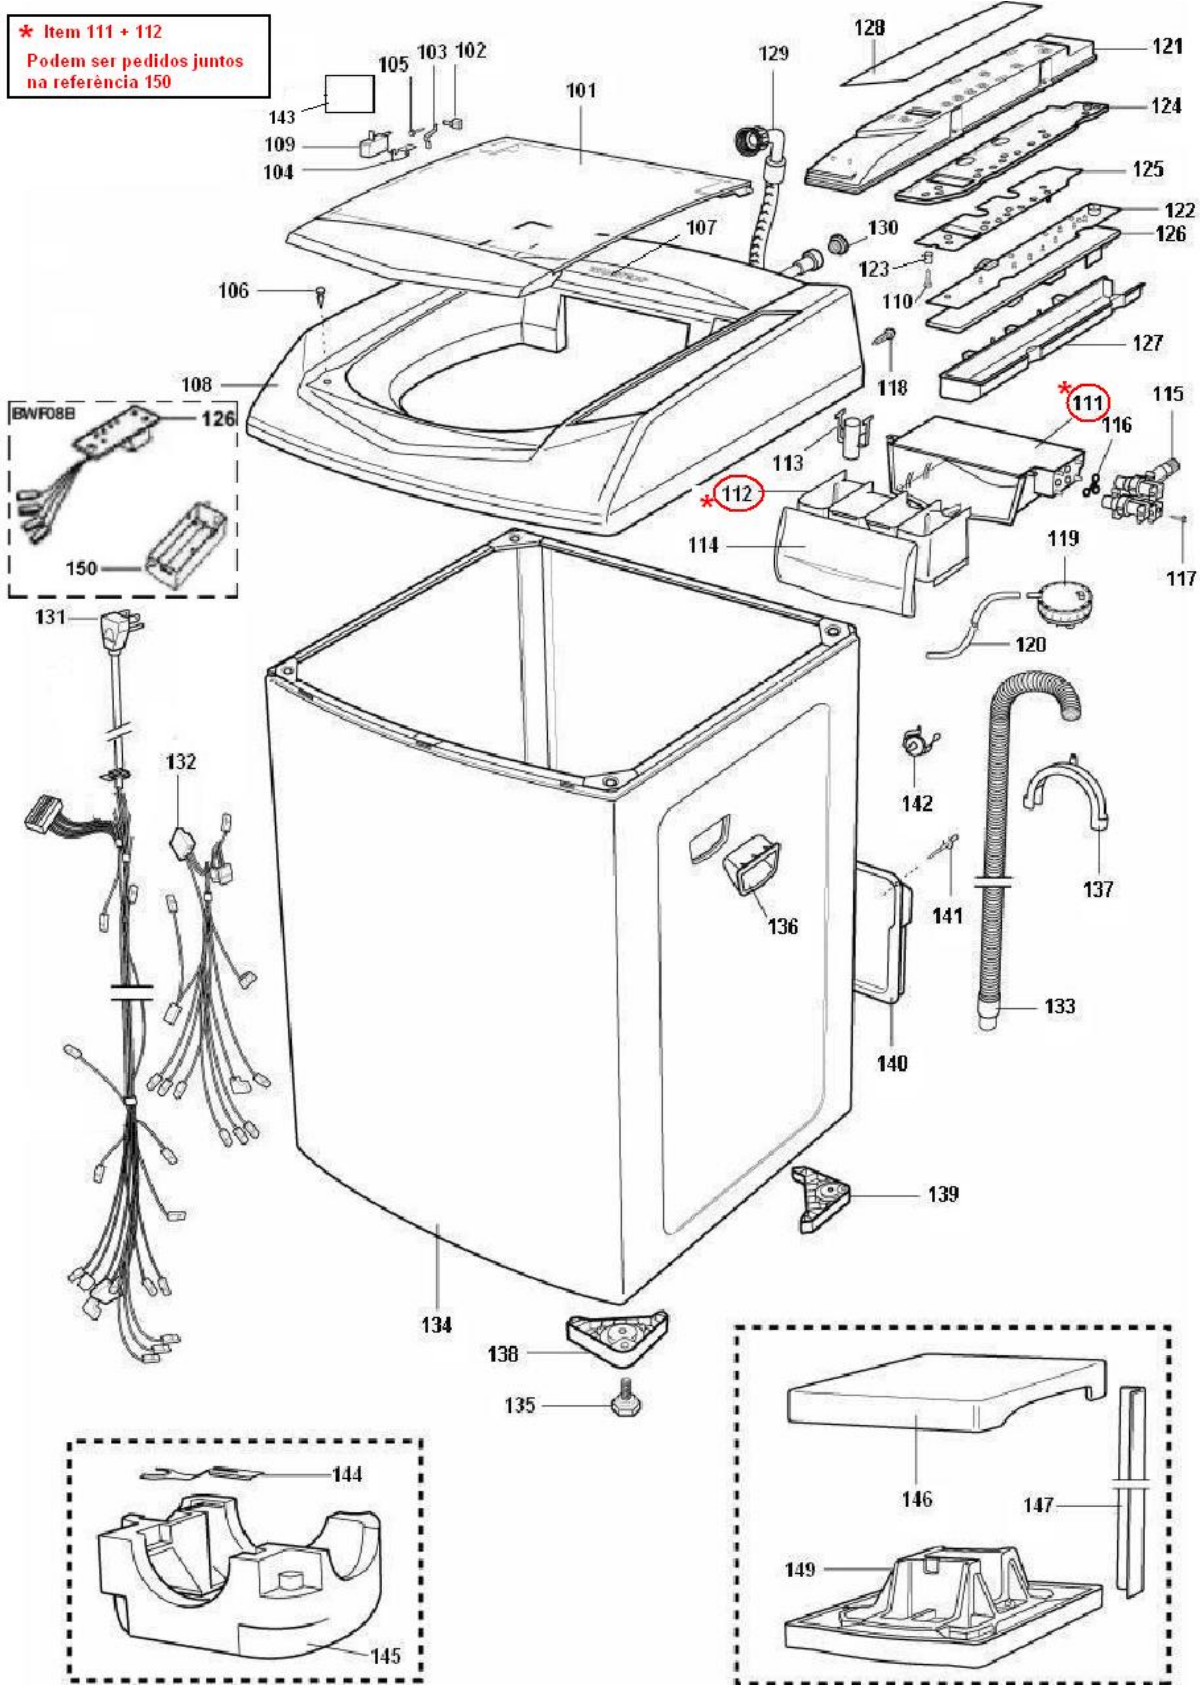

CATÁLOGO DE PEÇAS

LAVADORA DE ROUPAS

BWF08B / BWT08C

BWH08B / XWH08A

Revisão	Motivo	Páginas Alteradas	Elaborado Por	Revisado Por	Data
0	Lançamento das novas Lavadoras de Roupas 8 Kg "6 th Sense, Tira Manchas e Turbo Performance	0	Giovanni / Daniel	L Hoji	24/09/2004
1.0	Revisão do catalogo	Todas	Daniel	Marcelo	31/05/2005
2.0	Revisão do Catalogo	Todas	Guilherme	Giovanni	12/04/2005
3.0	Atualização da Vista	Todas	Anderson D Batista	Douglas R Santos	20/05/2011

Índice

1 – Grupo Tampa / Gabinete	3
2 – Grupo Cesto	4

1 – Grupo Tampa / Gabinete

* Item 111 + 112
Podem ser pedidos juntos
na referência 150

2 – Grupo Cesto