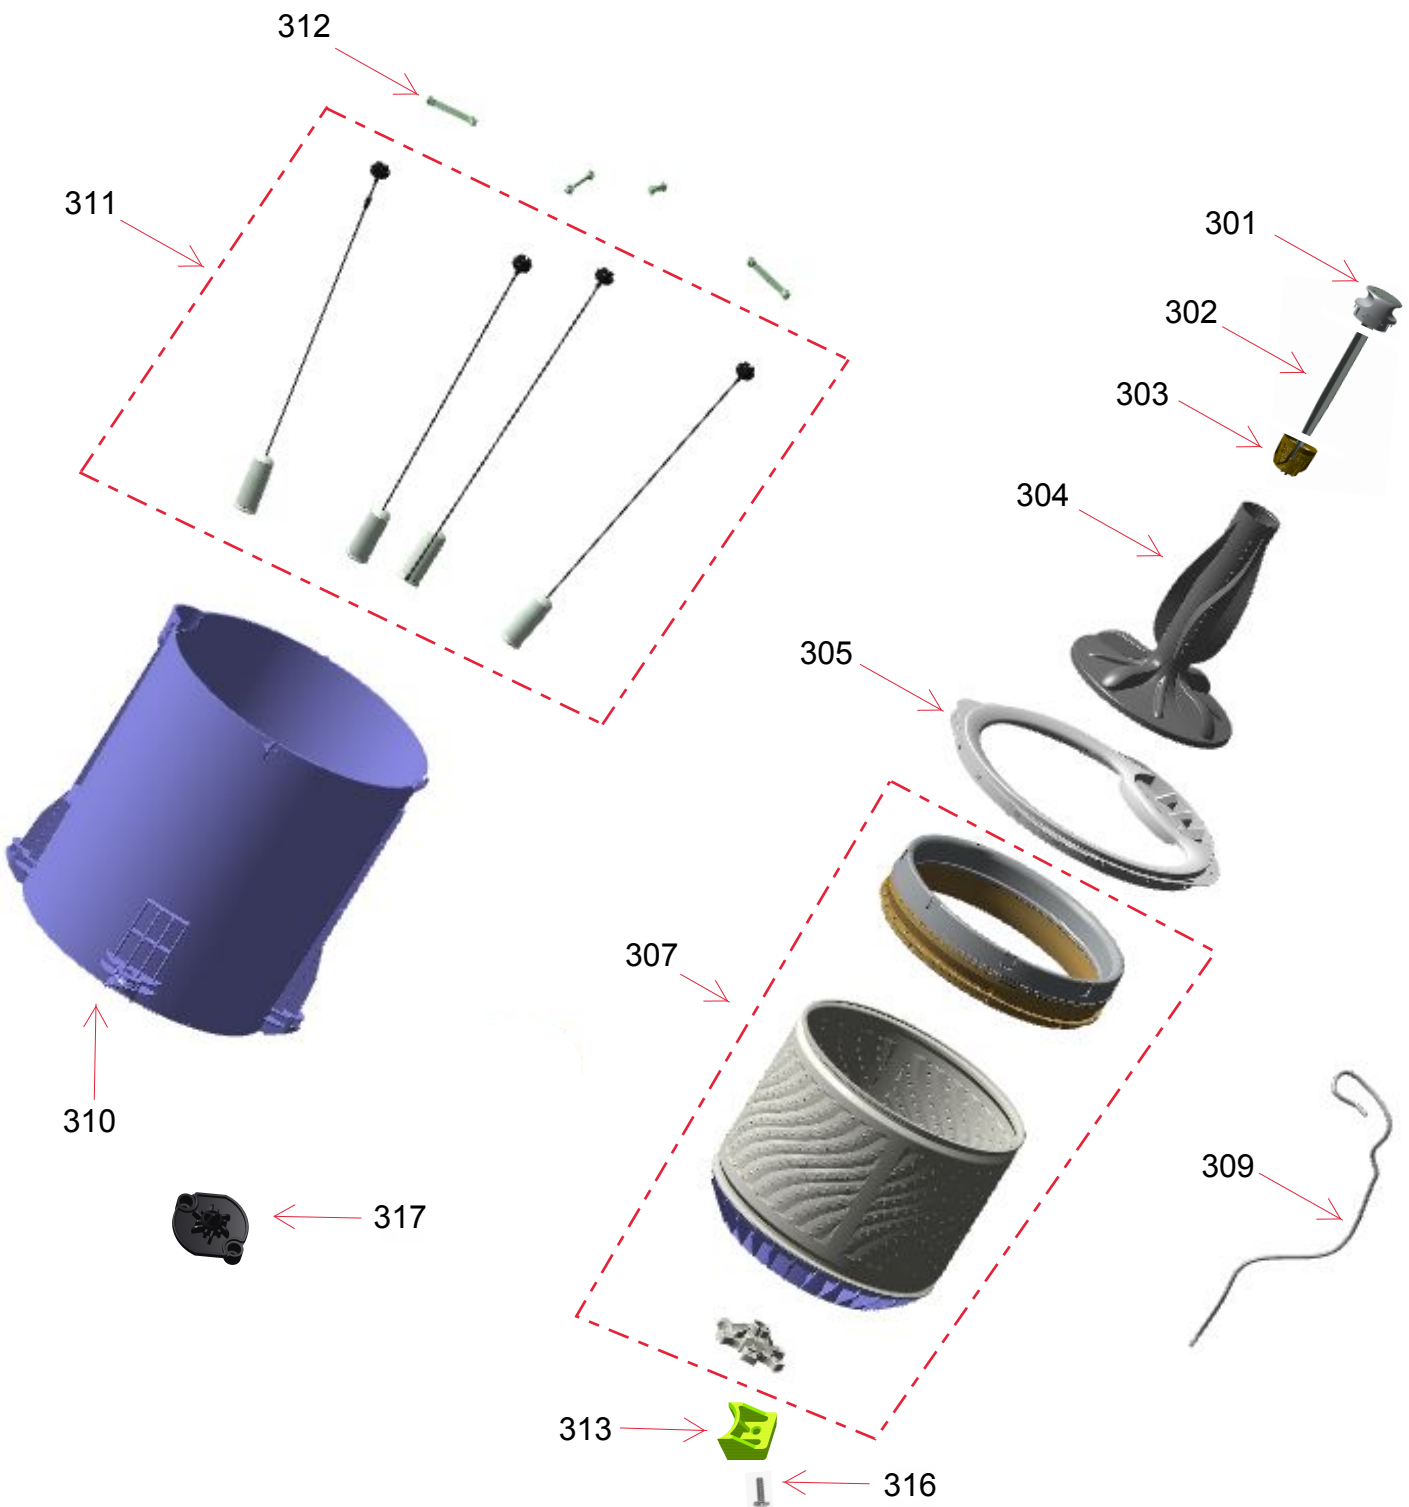

# Vista Explodida do Produto

Motivo	Lançamento
Modelo do produto	BWT15A9
Categoria do produto	Lavanderia
Marcas do produto	Brastemp
Foto peça	Itens com foto aparecerá o símbolo amarelo 

Em caso de dúvida,  
entre em contato  
com o  
CDP Códigos  
através de uma  
Solicitação de Serviços  
no CRM

	Código	Descrição	Observação	Qtda	Ref
	W10365432	PARAFUSO SEXT S/FEN C/FLA 3,9X14 AGRUP	Parafuso que fixa: - Anel do tanque: <b>qtda 2</b> - Placa de Potência: <b>qtda 2</b> - Tampa da Placa de Potência: <b>qtda 2</b>	6	113
	W10539667	PARAF SEXTAVADO M5X11	Parafuso que fixa: - Válvula de entrada na tampa fica: <b>qtda 3</b> - Tampa fixa: <b>qtda 3</b>	6	209
	W10365432	PARAFUSO SEXT HI-LO S/FEN C/FLA 3,9X14	Parafuso que fixa: - Reed Switch na tampa fixa: <b>qtda 1</b>	1	113

	Código	Descrição	Observação	Qtda	Ref
	W10365432	PARAFUSO SEXT S/FEN C/FLA 3,9X14 AGRUP	Parafuso que fixa: - Dispenser na tampa fixa: <b>qtda 3</b>	3	113
	W10539667	PARAF SEXTAVADO M5X11	Parafuso que fixa: - Válvula de entrada na tampa fixa: <b>qtda 3</b>	3	209

	Código	Descrição	Observação	Qtda	Ref
	W10365432	PARAFUSO SEXT S/FEN C/FLA 3,9X14 AGRUP	Parafuso que fixa: - Anel do tanque: <b>qtda 2</b>	2	314
	4258010	PARAFUSO DO AGITADOR	Parafuso que fixa: - Agitador: <b>qtda 1</b> Obs: Arruela acompanha o parafuso	1	315
	W10335914	PARAFUSO SEXT METR FLAN SERRIL 6X39	Parafuso que fixa: - Cesto: <b>qtda 3</b>	6	318