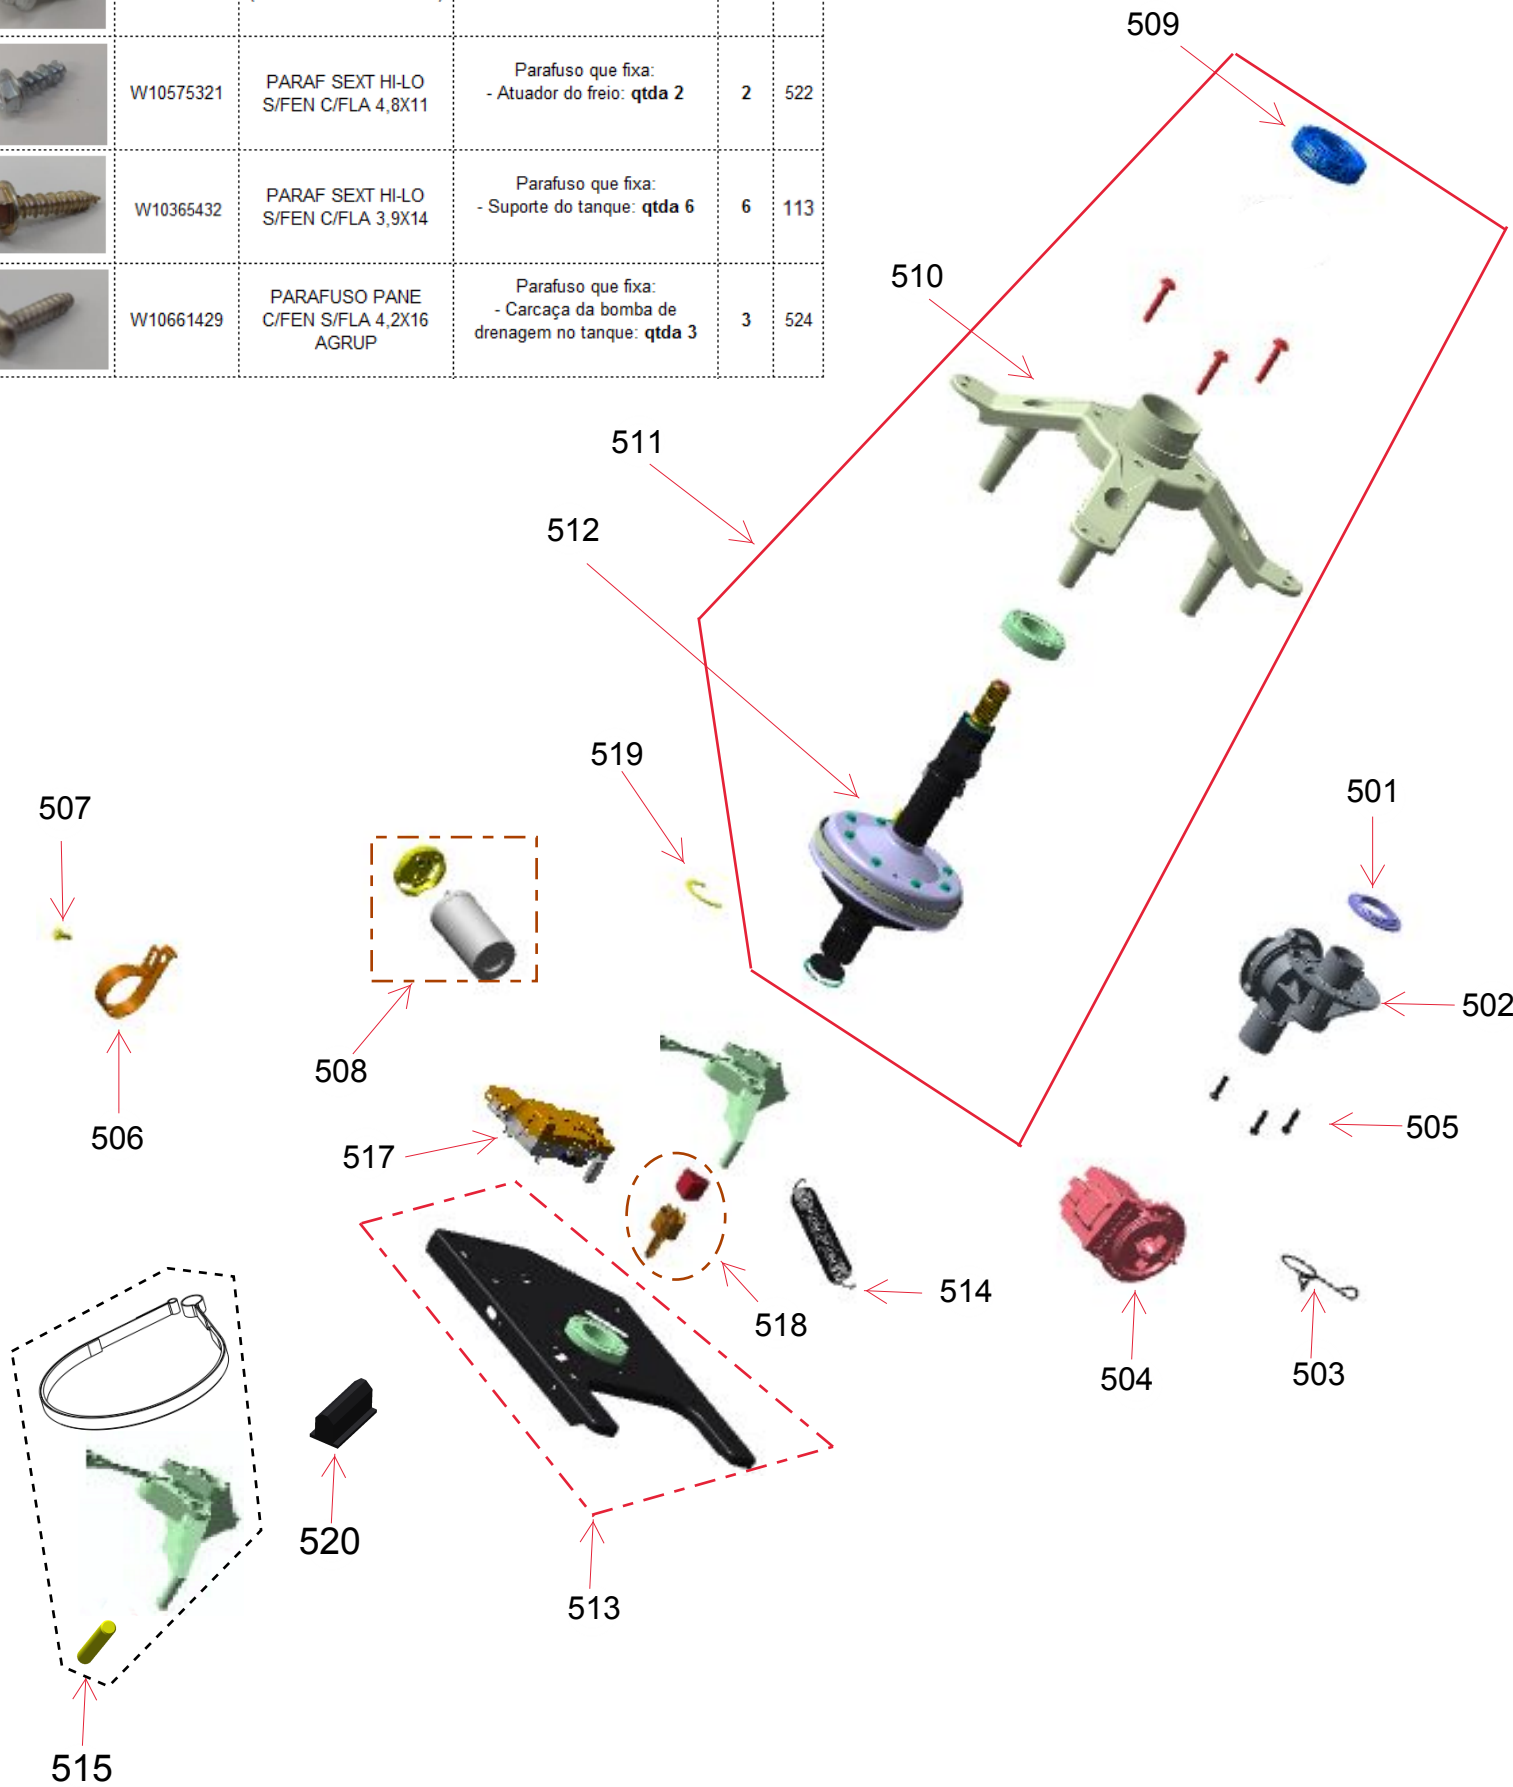

Código	Descrição	Observação	Qtda	Ref
	W10365431	AGRUP PARAFUSO (000028290-W10351754)	Parafuso que fixa: - Suporte do motor: qtda 4	4	525
	W10575321	PARAF SEXT HI-LO S/FEN C/FLA 4,8X11	Parafuso que fixa: - Atuador do freio: qtda 2	2	522
	W10365432	PARAF SEXT HI-LO S/FEN C/FLA 3,9X14	Parafuso que fixa: - Suporte do tanque: qtda 6	6	113
	W10661429	PARAFUSO PANE C/FEN S/FLA 4,2X16 AGRUP	Parafuso que fixa: - Carcaça da bomba de drenagem no tanque: qtda 3	3	524