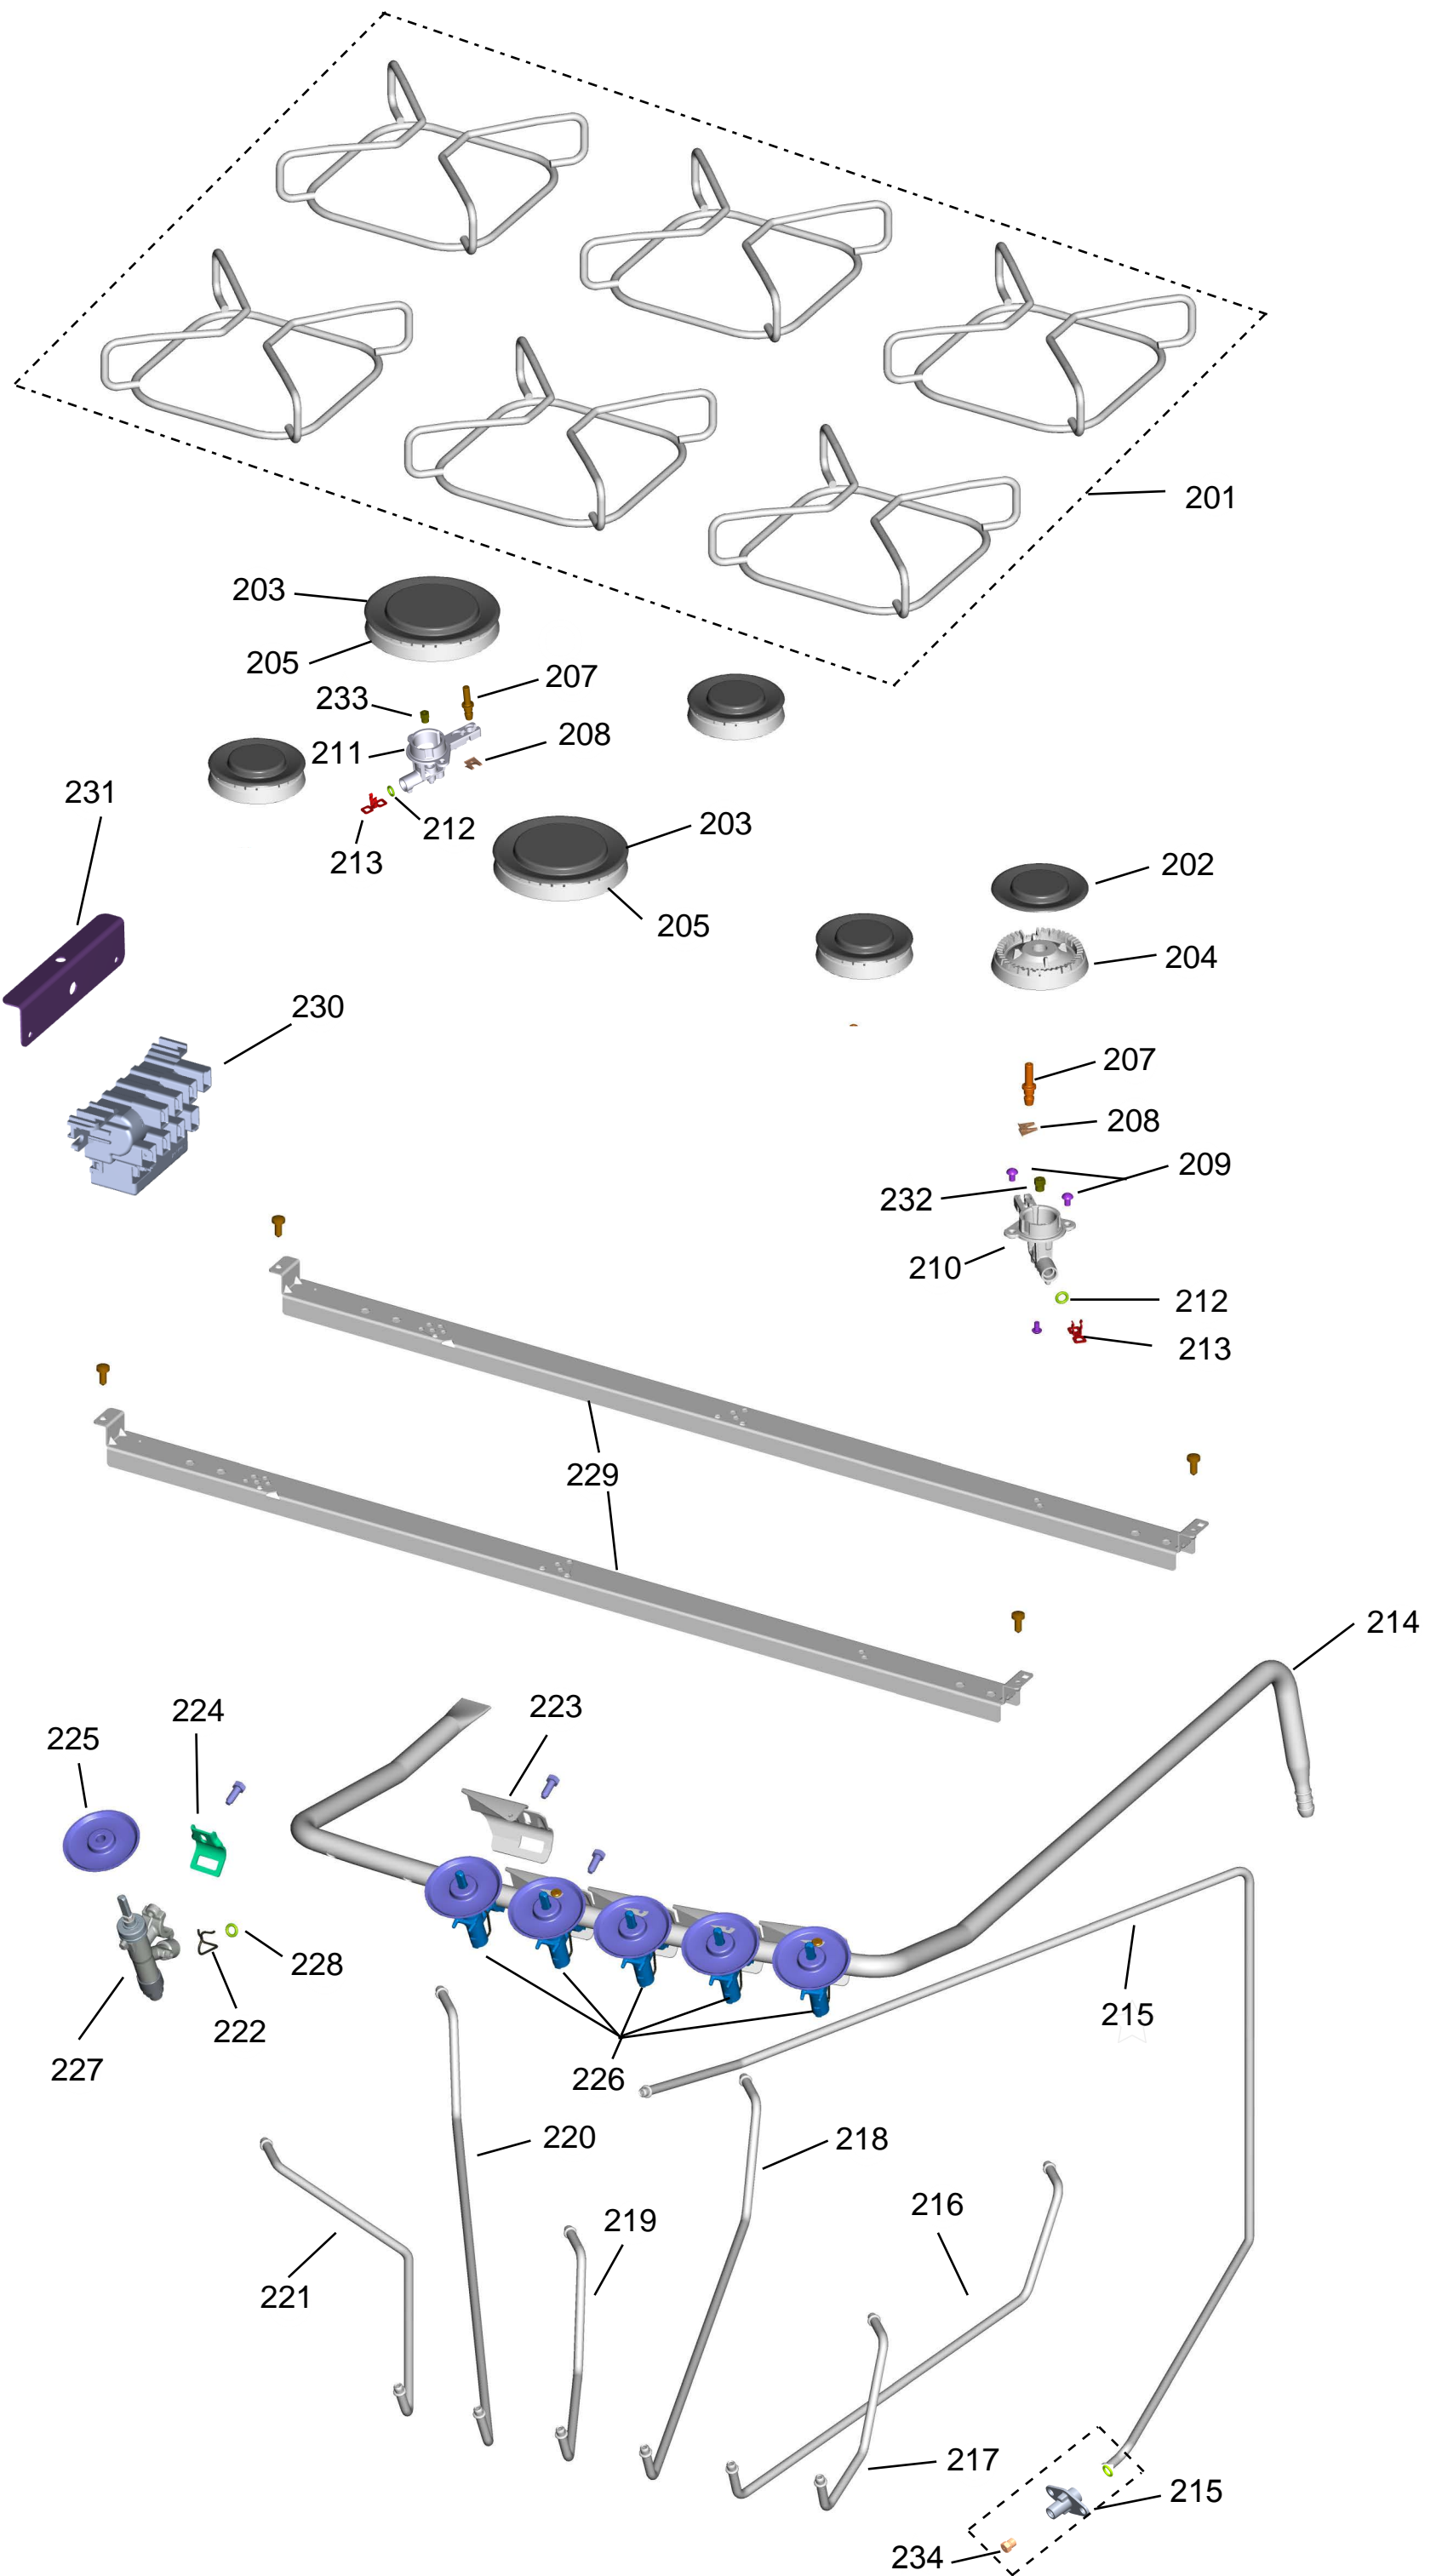

GRUPO 200 - SISTEMA GÁS

* OS PARAFUSOS NÃO SÃO ITENS DE REPOSIÇÃO - EXCETO 209