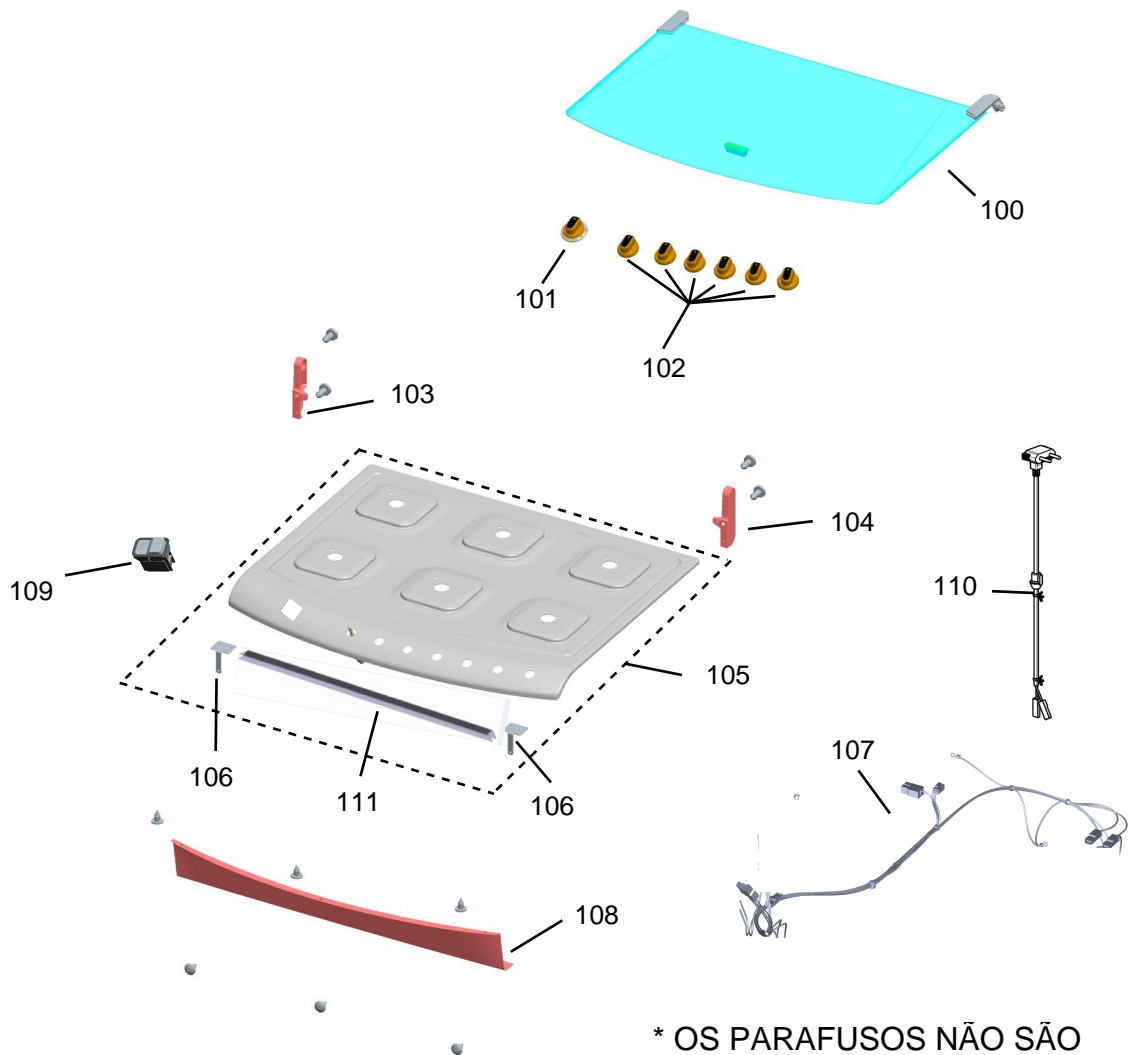

BRASTEMP

CATÁLOGO DE PEÇAS

FOGÃO DE EMBUTIR 6 BOCAS CLEAN

BY076AB

Revisão	Motivo	Páginas Alteradas	Elaborado Por	Revisado Por	Data
00	Fogão de piso 6 bocas - Clean	-	Victor Mendonça	-	Junho/13
01	Revisão Geral	-	João G Guariento	-	Out / 13

GRUPO 100 - MESA

* OS PARAFUSOS NÃO SÃO
ITENS DE REPOSIÇÃO.