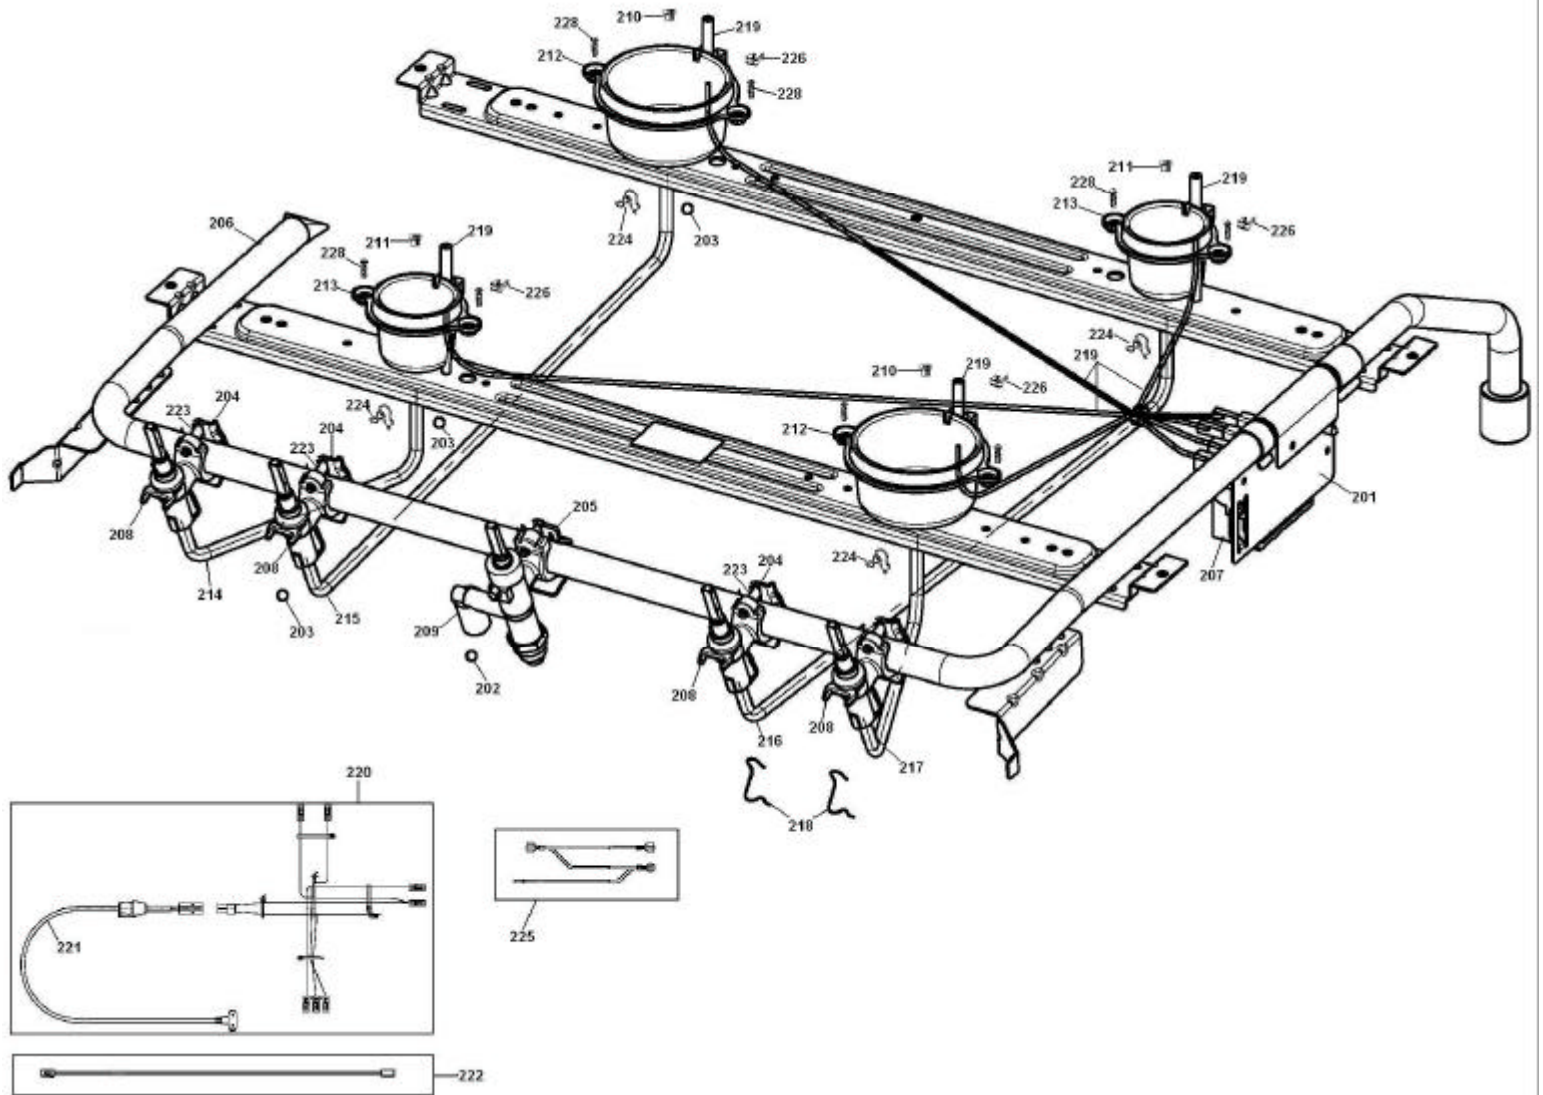

CATÁLOGO DE PEÇAS

BRASTEMP

FOGÃO 4 BOCAS DE EMBUTIR

Branco

UNIQUE PROTEGE

BY160DB

<i>N° ALT.</i>	<i>DATA</i>	<i>MOTIVO</i>	<i>RESP.</i>	<i>APROV.</i>
00	02.08.07	Lançamento do Fogão 4 bocas branco de embutir	Roberto Singer	Marcelo Seneme
01	01.09.08	Inclusão das informações de alteração das prateleiras	Michel L Alves	Marcelo Seneme
02	10.10.08	Inclusão das vistas do queimador do forno cast	Michel L Alves	Marcelo Seneme

Antes de solicitar os componentes do sistema de gás do forno, o queimador que está no fogão deve ser identificado e o informativo PPF0065 deve ser consultado.

O queimador tipo liso está no grupo 300, e o queimador tipo cast está no grupo 700 deste catálogo.

Houve alteração no trilho da prateleira (130), na prateleira móvel (320), na prateleira conduzida (321), no quadro lateral esquerdo (322), no quadro lateral direito (323), na haste da prateleira (324) e nas laterais do forno (111).