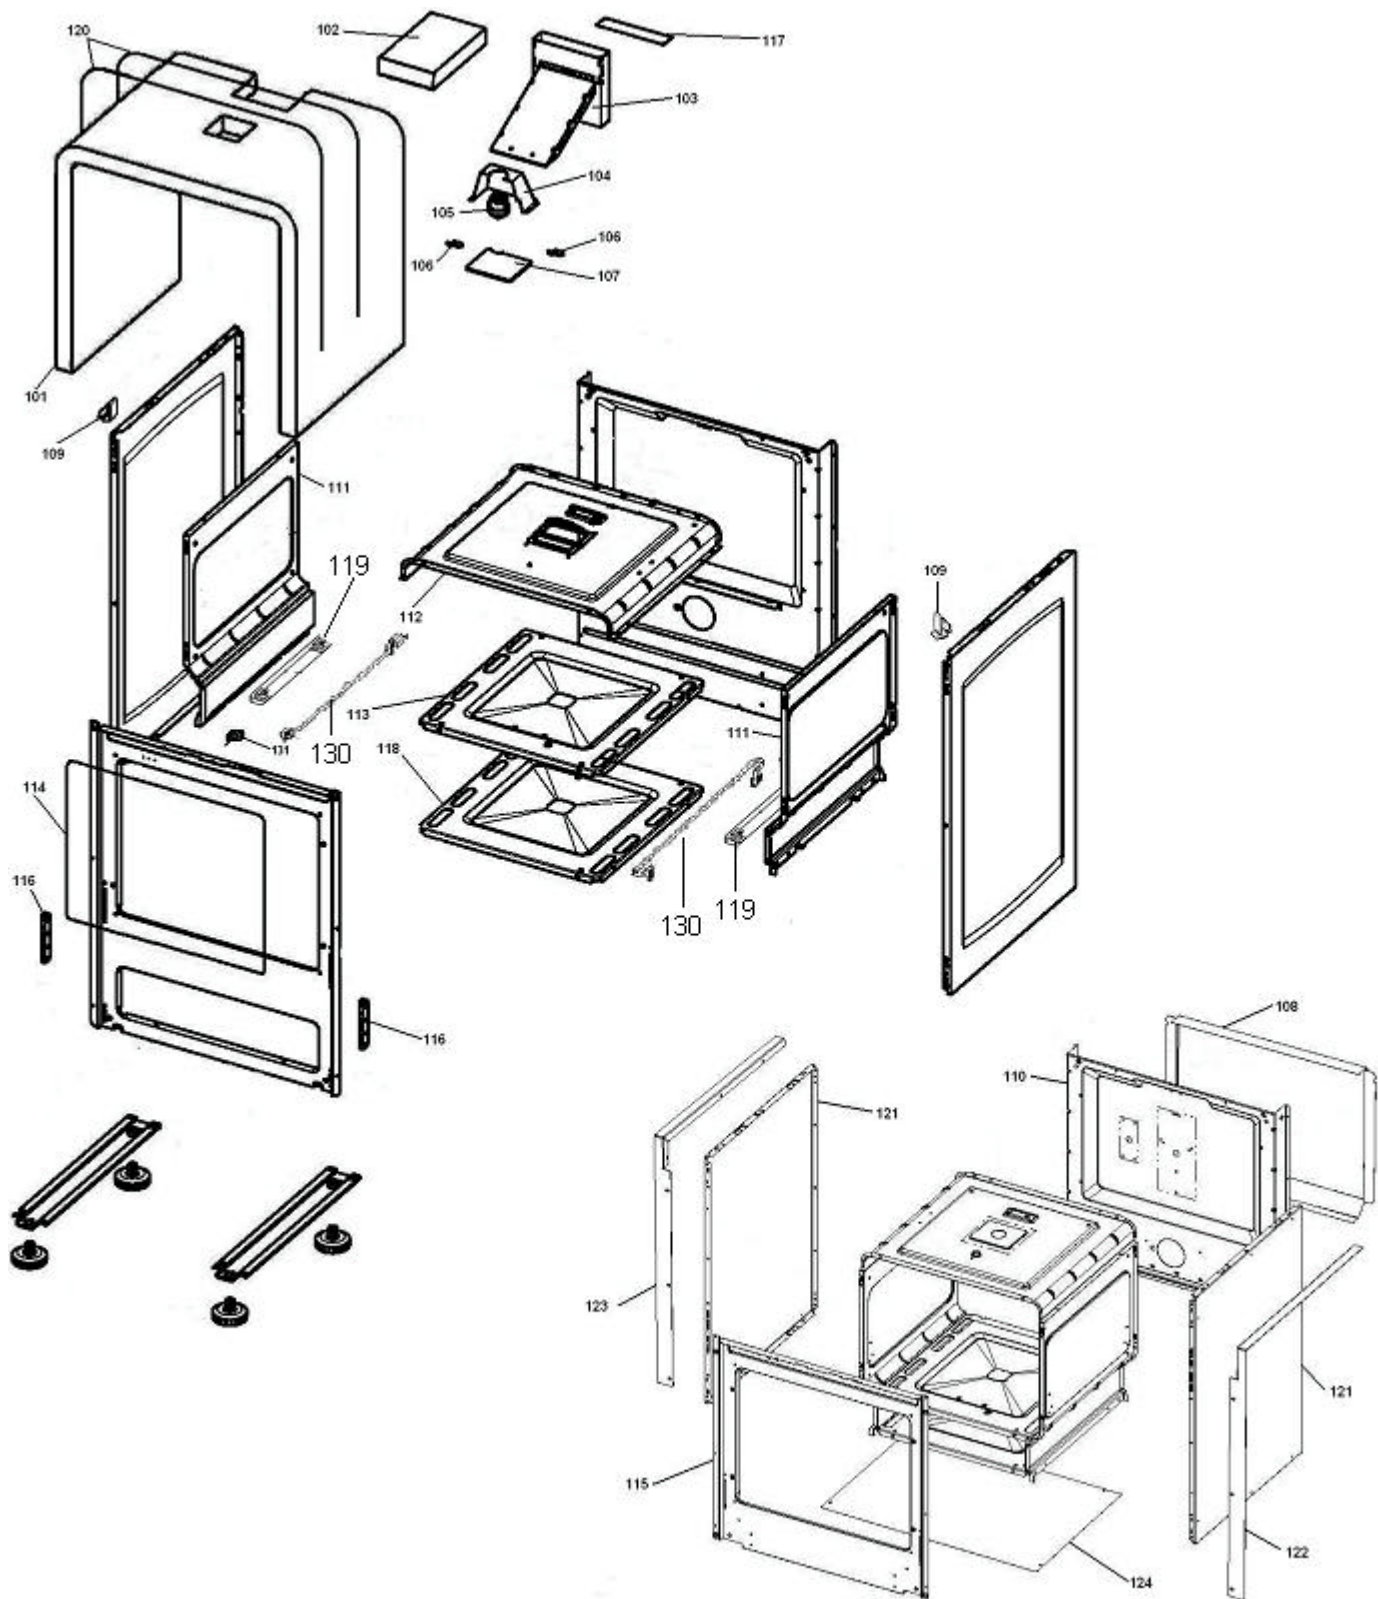

CATÁLOGO DE PEÇAS

BRASTEMP

FOGÃO 4 BOCAS DE EMBUTIR

Branco

UNIQUE PROTEGE

BY160DB

<i>N° ALT.</i>	<i>DATA</i>	<i>MOTIVO</i>	<i>RESP.</i>	<i>APROV.</i>
00	02.08.07	Lançamento do Fogão 4 bocas branco de embutir	Roberto Singer	Marcelo Seneme
01	01.09.08	Inclusão das informações de alteração das prateleiras	Michel L Alves	Marcelo Seneme
02	10.10.08	Inclusão das vistas do queimador do forno cast	Michel L Alves	Marcelo Seneme