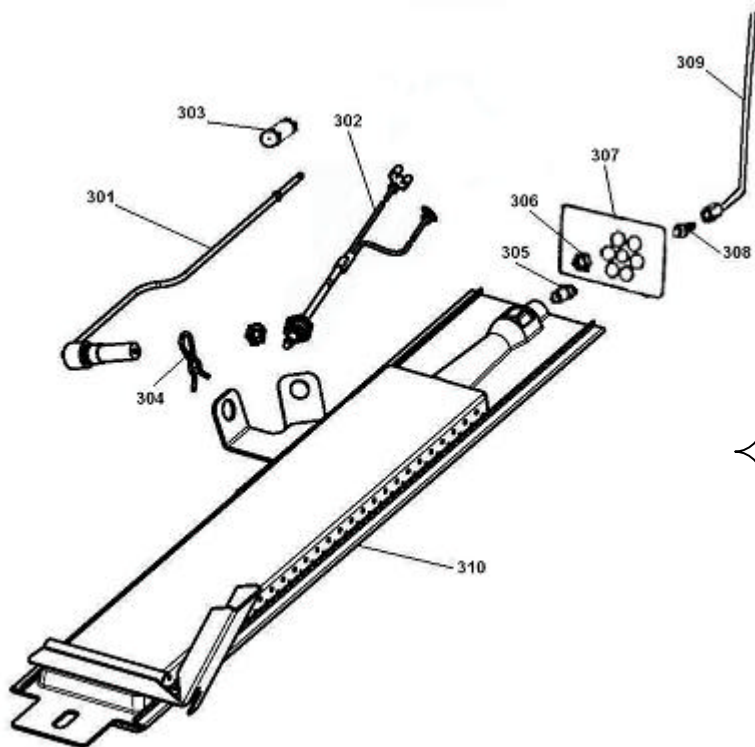

CATÁLOGO DE PEÇAS

BRASTEMP

FOGÃO 4 BOCAS DE EMBUTIR

Branco

UNIQUE PROTEGE

BY160DB

<i>N° ALT.</i>	<i>DATA</i>	<i>MOTIVO</i>	<i>RESP.</i>	<i>APROV.</i>
00	02.08.07	Lançamento do Fogão 4 bocas branco de embutir	Roberto Singer	Marcelo Seneme
01	01.09.08	Inclusão das informações de alteração das prateleiras	Michel L Alves	Marcelo Seneme
02	10.10.08	Inclusão das vistas do queimador do forno cast	Michel L Alves	Marcelo Seneme

Antes de solicitar os componentes do sistema de gás do forno, o queimador que está no fogão deve ser identificado e o informativo PPF0065 deve ser consultado.

O queimador tipo liso está no grupo 300, e o queimador tipo cast está no grupo 700 deste catálogo.