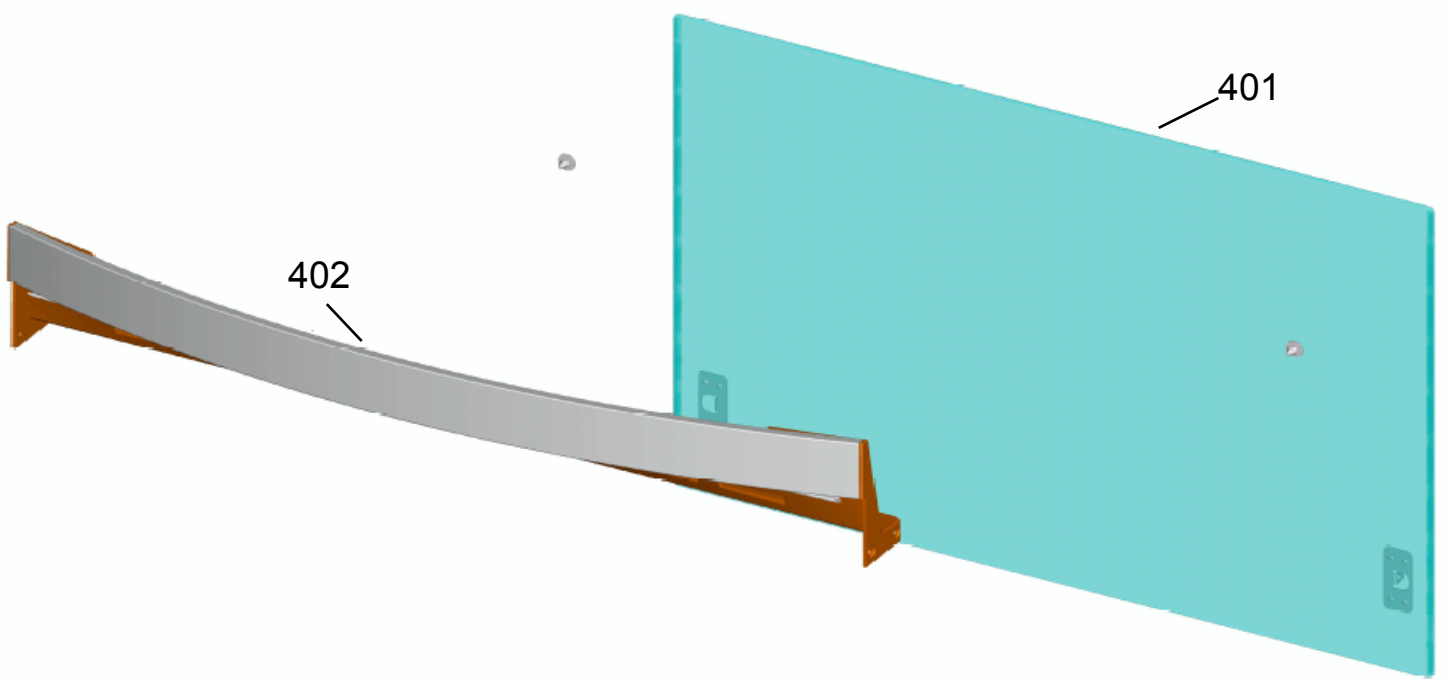

* OS PARAFUSOS NÃO SÃO
ITENS DE REPOSIÇÃO