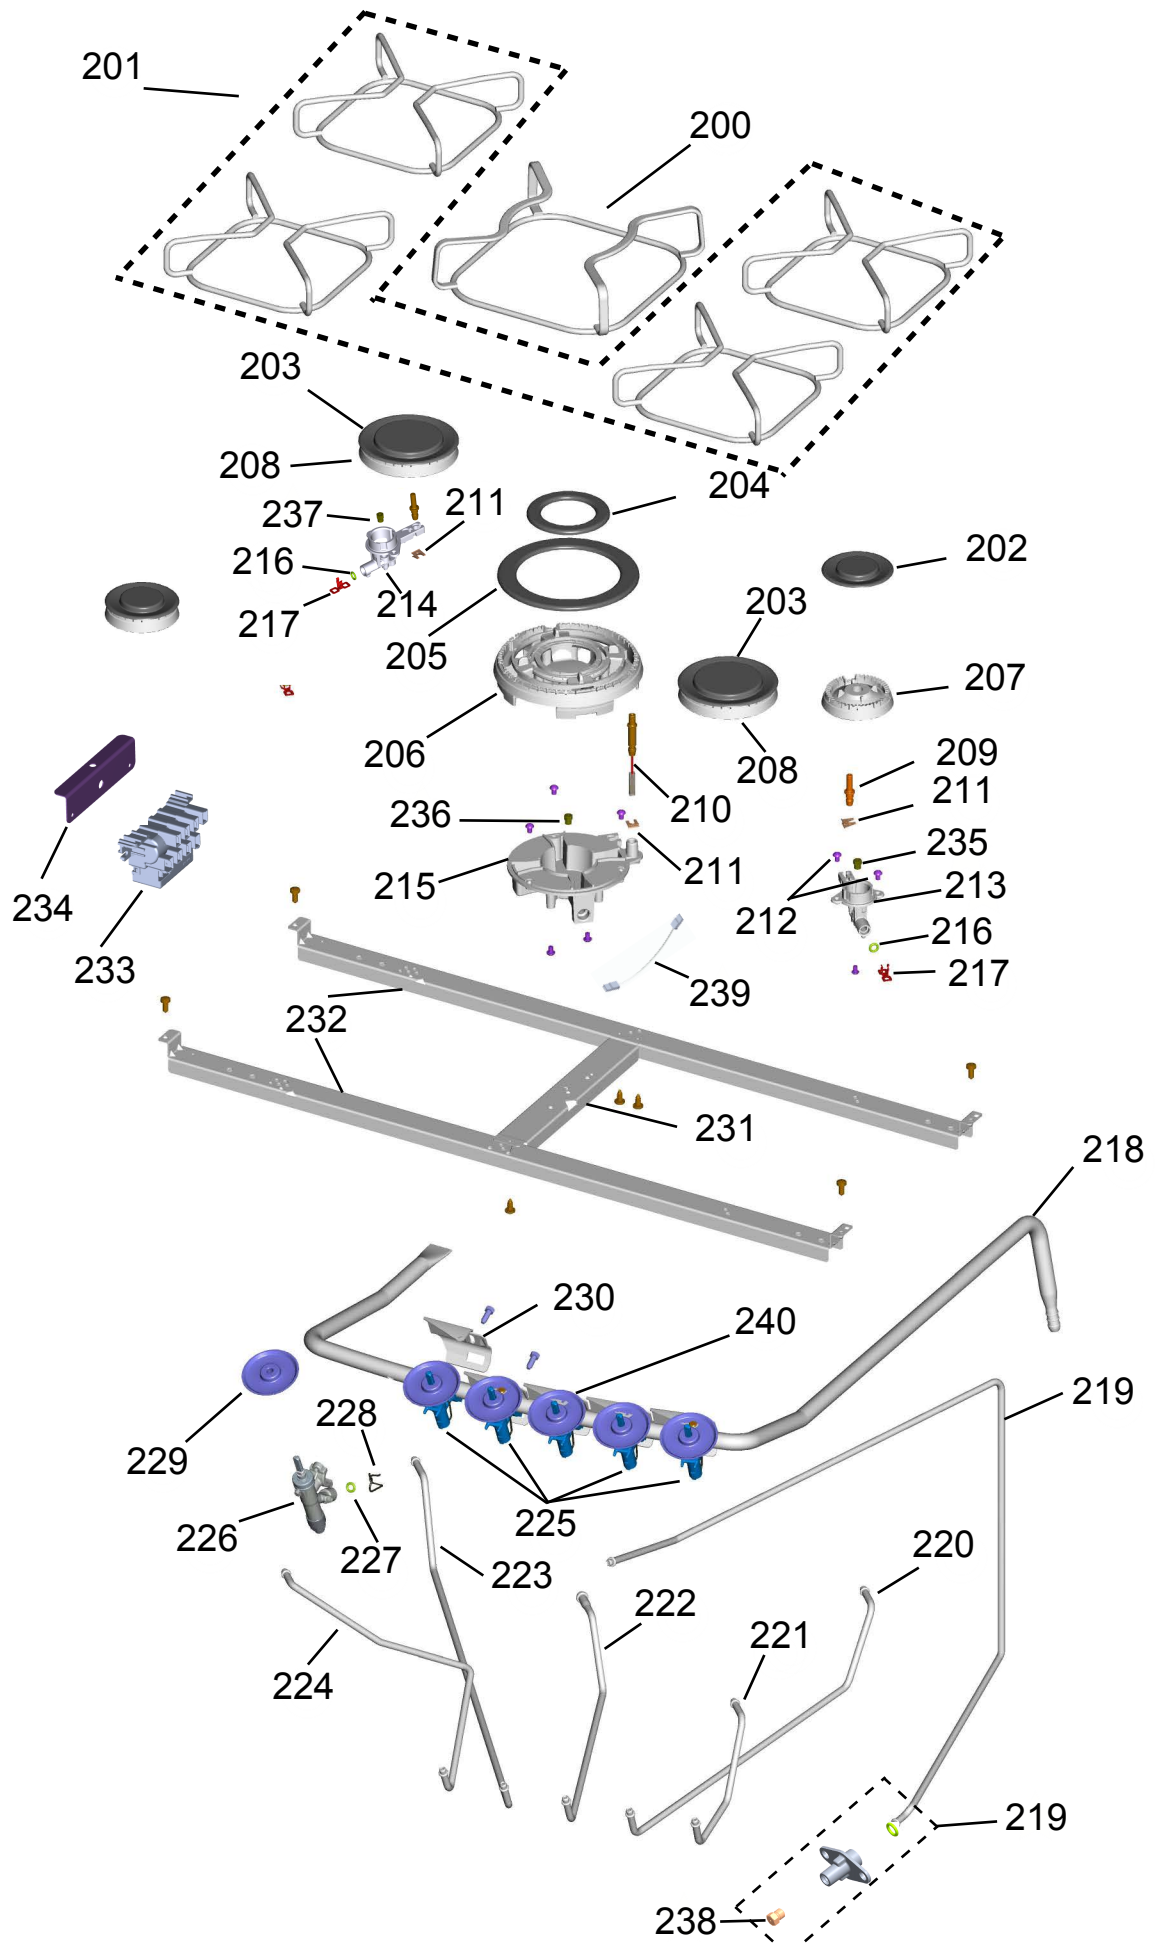

BRASTEMP

CATÁLOGO DE PEÇAS

BY175AR

Revisão	Motivo	Páginas Alteradas	Elaborado Por	Revisado Por	Data
00			PTS	-	

GRUPO 100 - MESA

GRUPO 200 - SISTEMA GÁS

OS PARAFUSOS NÃO SÃO ITENS DE REPOSIÇÃO, EXCETO REF. 212

* NÃO SÃO PEÇAS DE REPOSIÇÃO

* OS PARAFUSOS NÃO SÃO
ITENS DE REPOSIÇÃO

GRUPO 500 - CAVIDADE

* NÃO SÃO PEÇAS DE REPOSIÇÃO