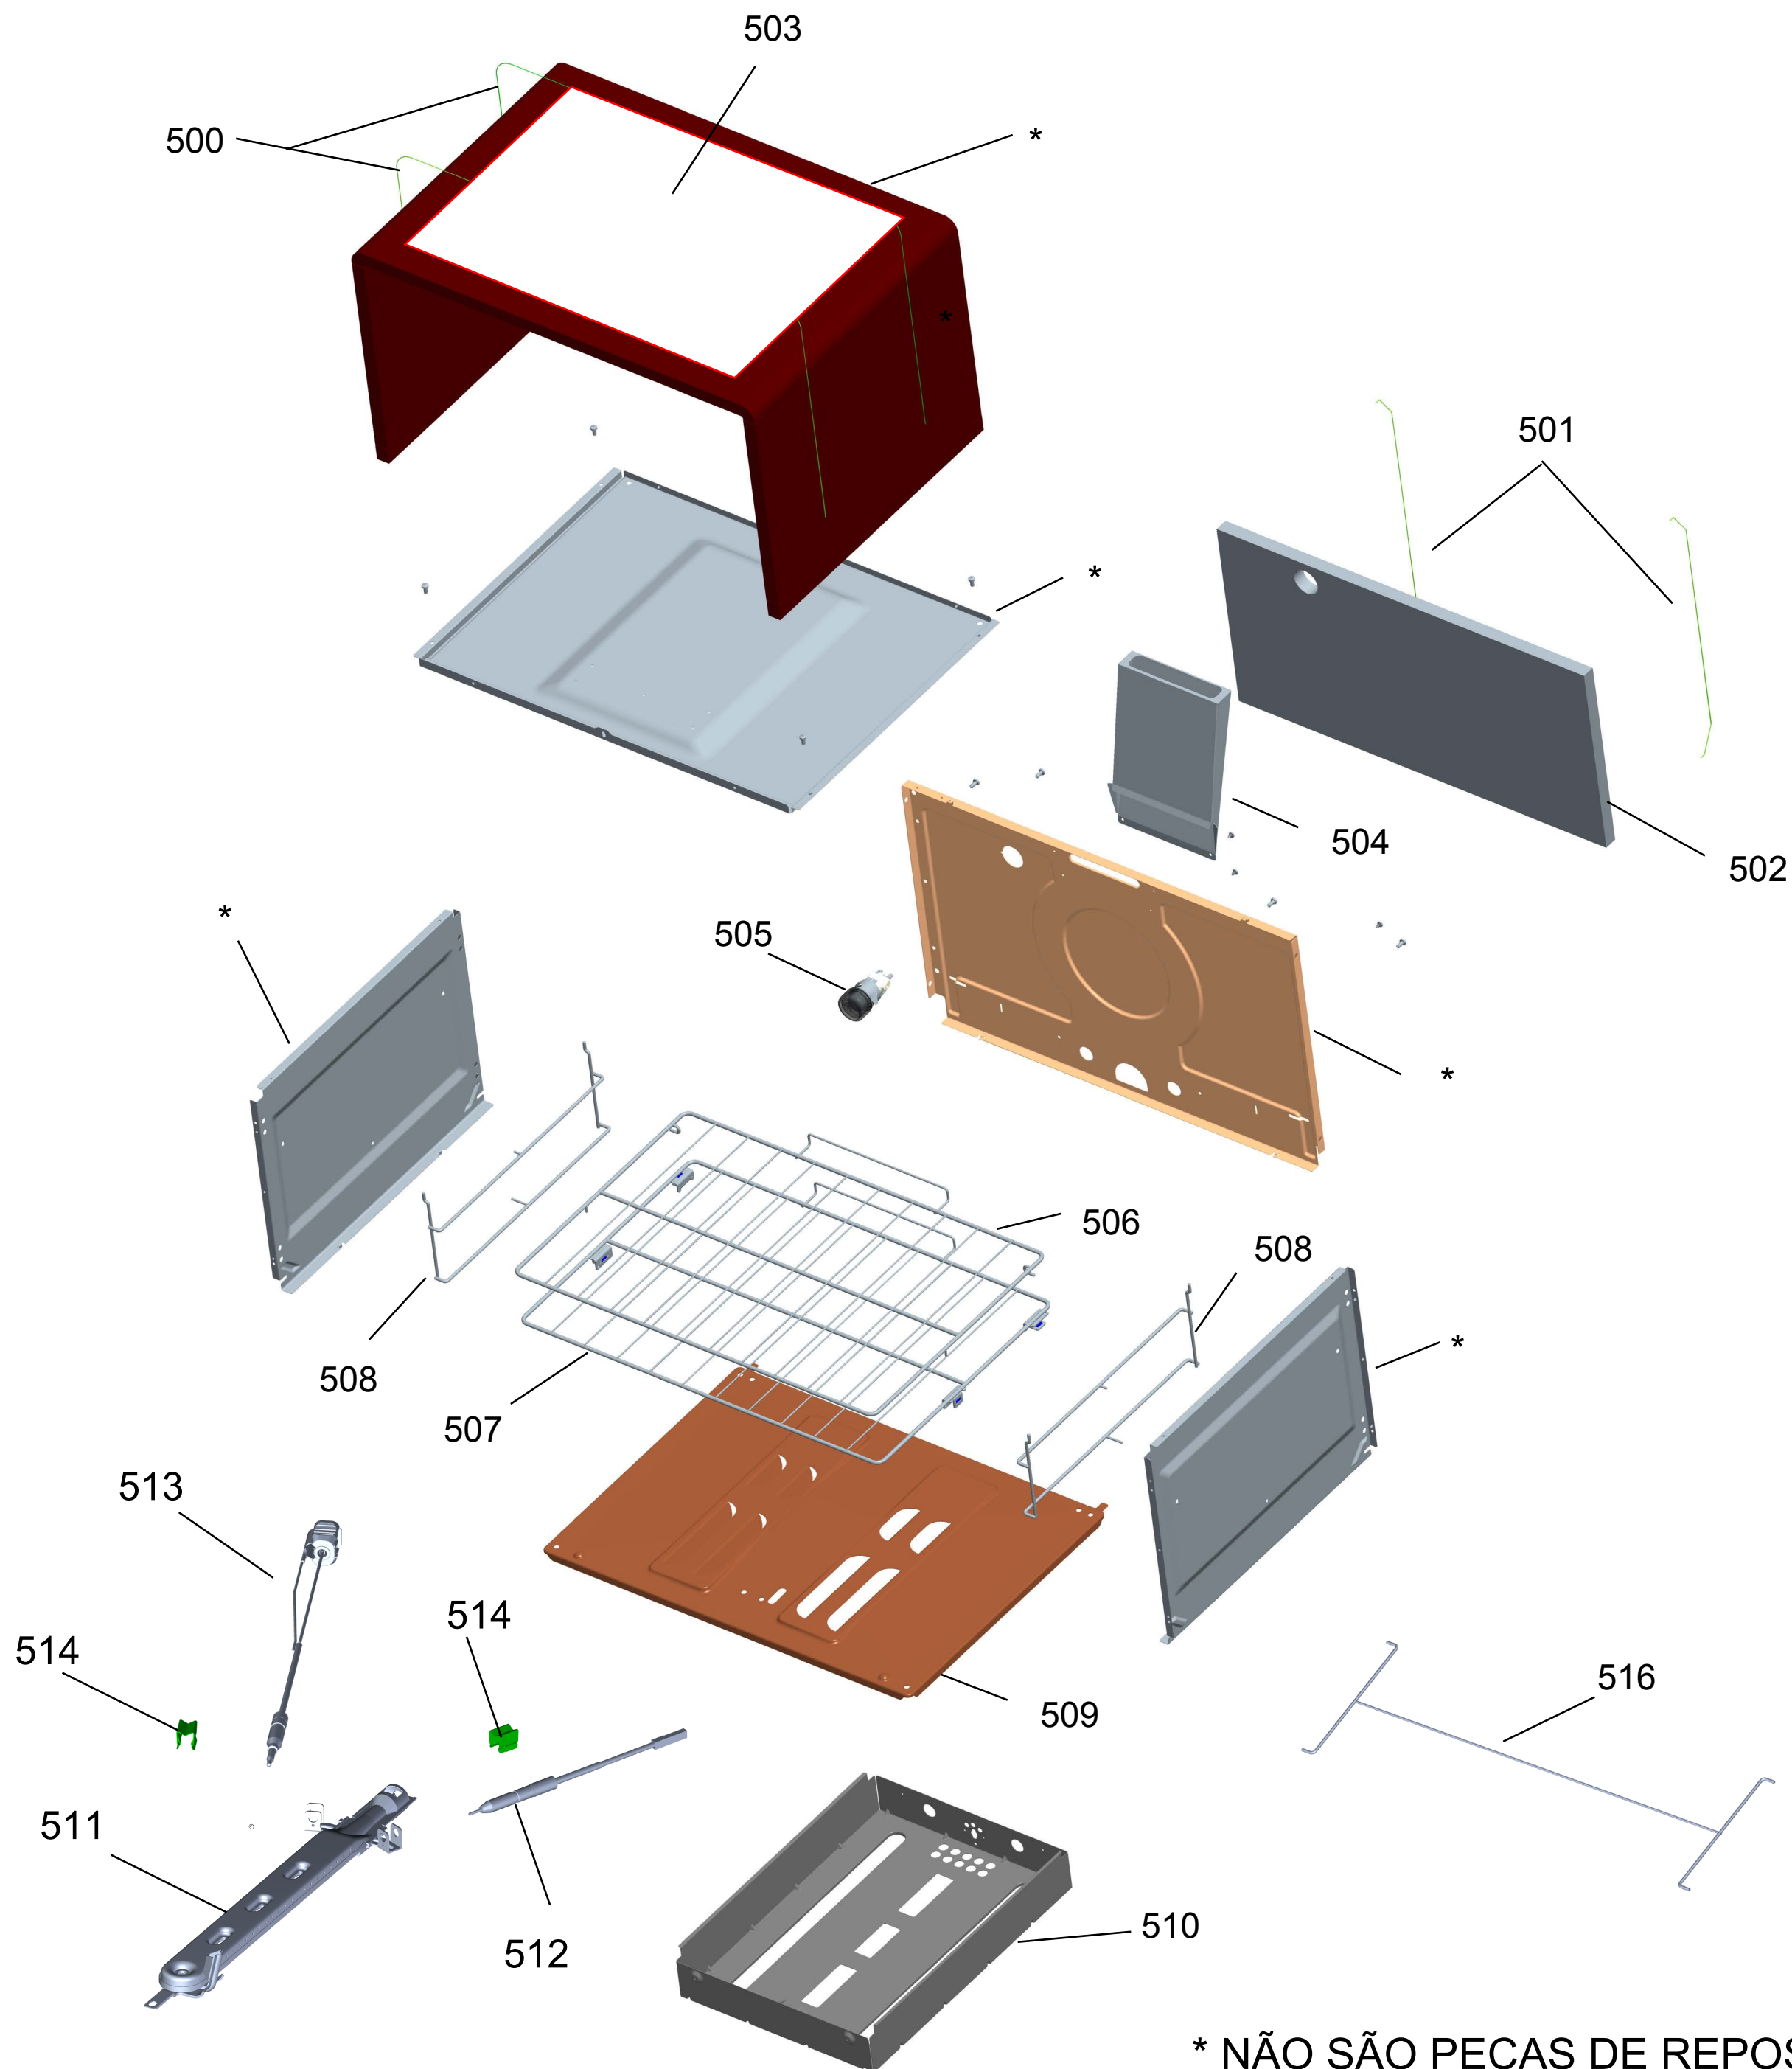

BRASTEMP

CATÁLOGO DE PEÇAS

BY175AR

Revisão	Motivo	Páginas Alteradas	Elaborado Por	Revisado Por	Data
00			PTS	-	

GRUPO 100 - MESA

GRUPO 200 - SISTEMA GÁS

OS PARAFUSOS NÃO SÃO ITENS DE REPOSIÇÃO, EXCETO REF. 212

* NÃO SÃO PEÇAS DE REPOSIÇÃO

* OS PARAFUSOS NÃO SÃO
ITENS DE REPOSIÇÃO

GRUPO 500 - CAVIDADE

* NÃO SÃO PEÇAS DE REPOSIÇÃO