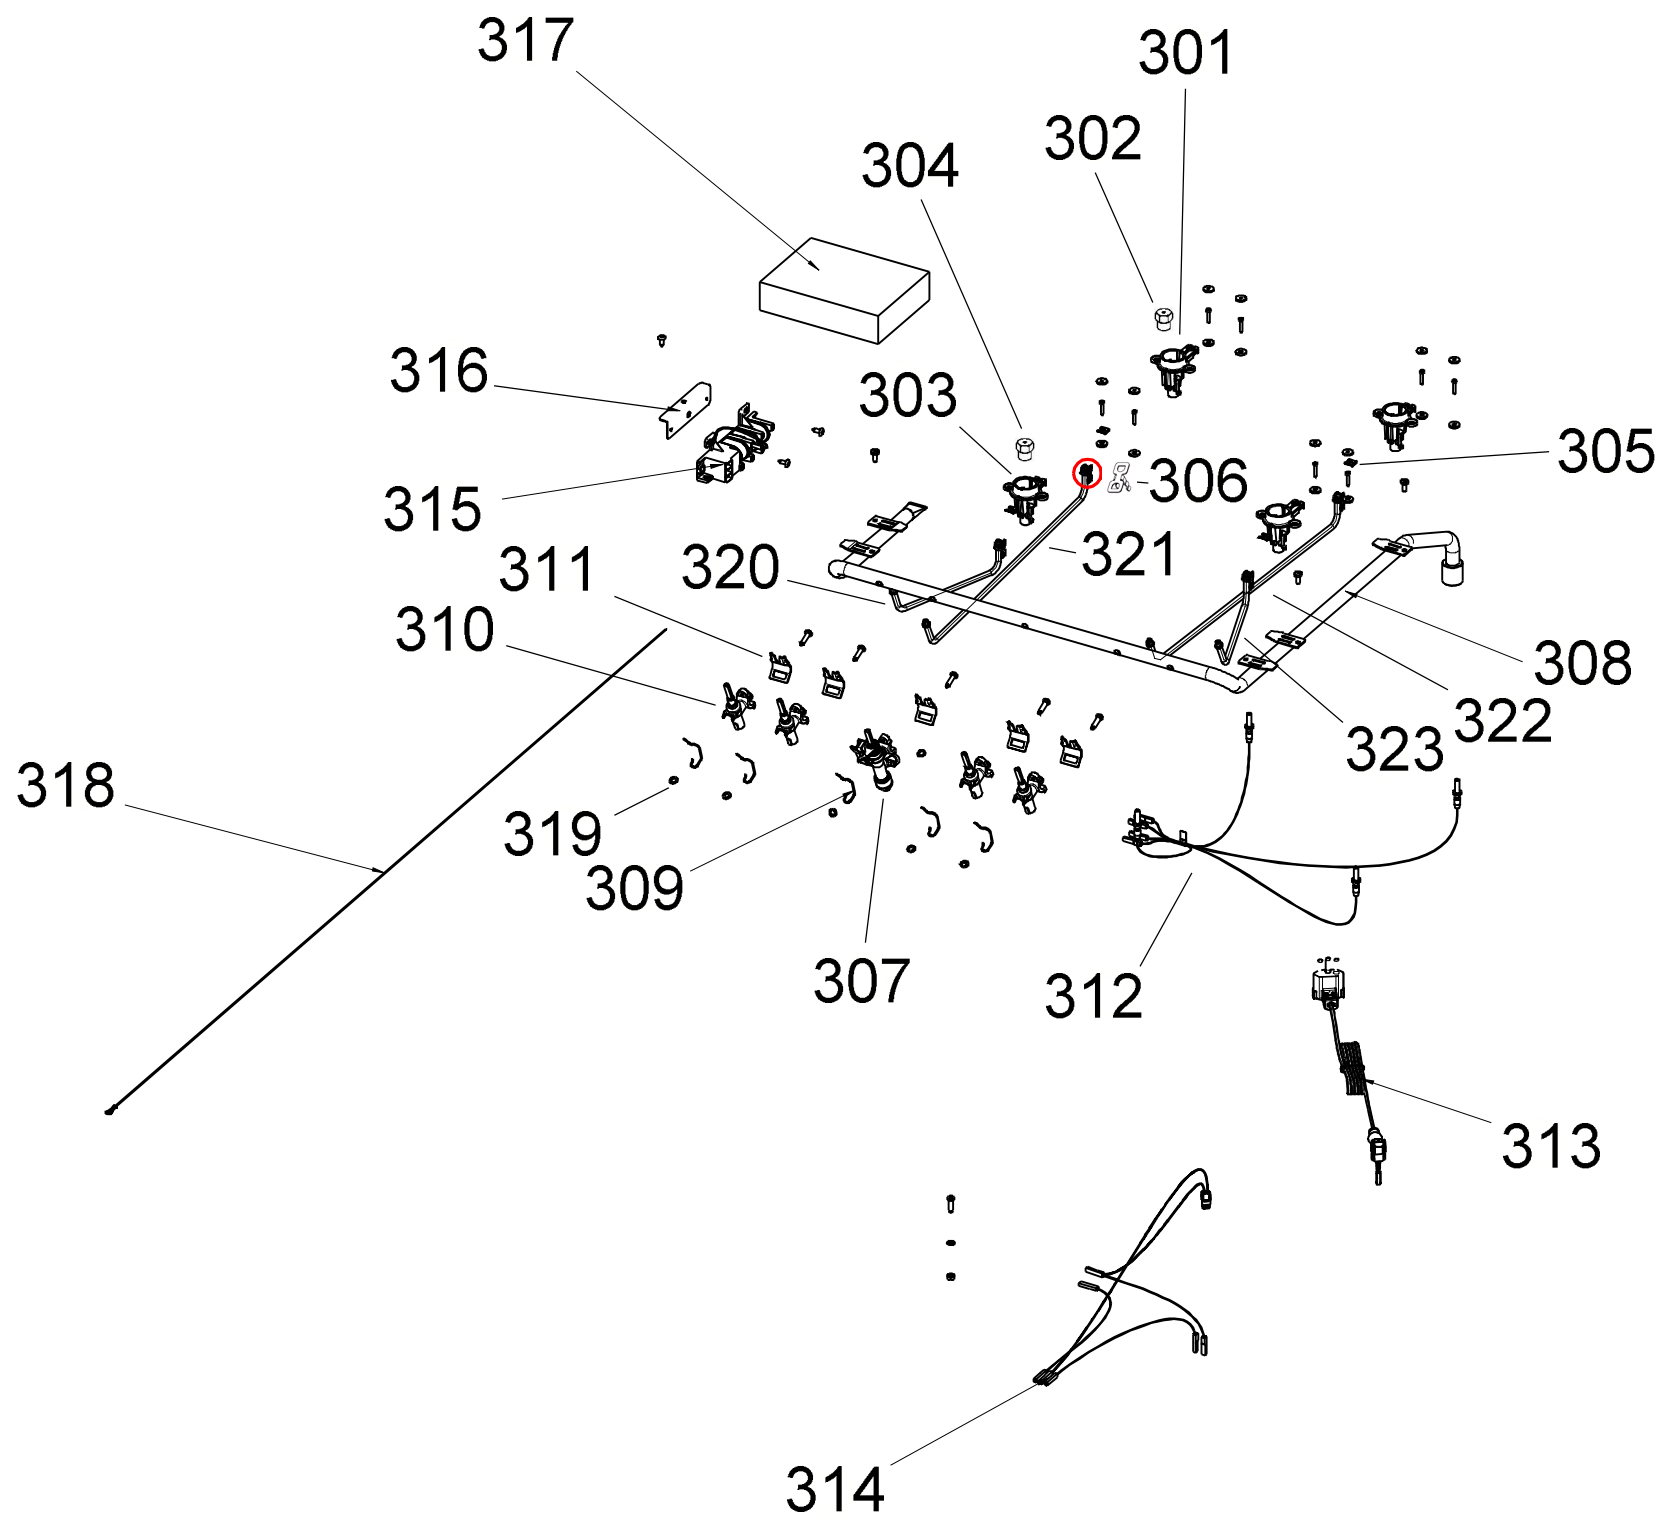

CATÁLOGO DE PEÇAS

BRASTEMP

FOGÃO 04 BOCAS **Linha Brastemp All Black**

BY260EE

N° ALT.	DATA	MOTIVO	RESP.	APROV.
00	28/02/11	Lançamento da Nova Linha de Fogões Brastemp All Black	Eduardo L Palombo	CDP Código

Desenho	Código	Item	Referência	Aplicação
	21463	ARRUELA DENTADA	999	Fio Terra
	822668	PORCA SEXTAVADA	999	Fio Terra
	4315570	ANEL VEDACAO (G)	999	CJ SISTEMA GAS
	326000257	PARAFUSO AA CABEÇA LENTILHA (PPFG0092)	999	Fixação da Usina
	326014699	PARAFUSO AA CABEÇA PANELA Ø 4,2	999	Proteção Traseira

Desenho	Código	Item	Referência	Aplicação
	326039352	PARAFUSO CABEÇA PANELA M5	999	Cj porta
	326040824	ARRUELA LISA	999	Grill
	326041833	PARAFUSO AA CABEÇA LENTILHA Ø 4,2 - PR	999	Lateral externa
	326056304	PARAFUSO M3 x 0,5 - 16	999	Cj valvula segurança
	W10238993	PARAFUSO M4 CAB SEXT C/ ARRUELA PPF0042	999	Mancais
	W10295389	PARAFUSO A.A. PANELA	999	Cj porta

Desenho	Código	Item	Referência	Aplicação
	W10327214	ARRUELA LISA PRETA	999	Cj porta
	326053213	PARAFUSO 6,3 X 50,0 AA CP FC ZN BR	999	Cj porta
	326014696	CONJUNTO NIPLE ADAPTADOR	999	CJ SISTEMA GAS