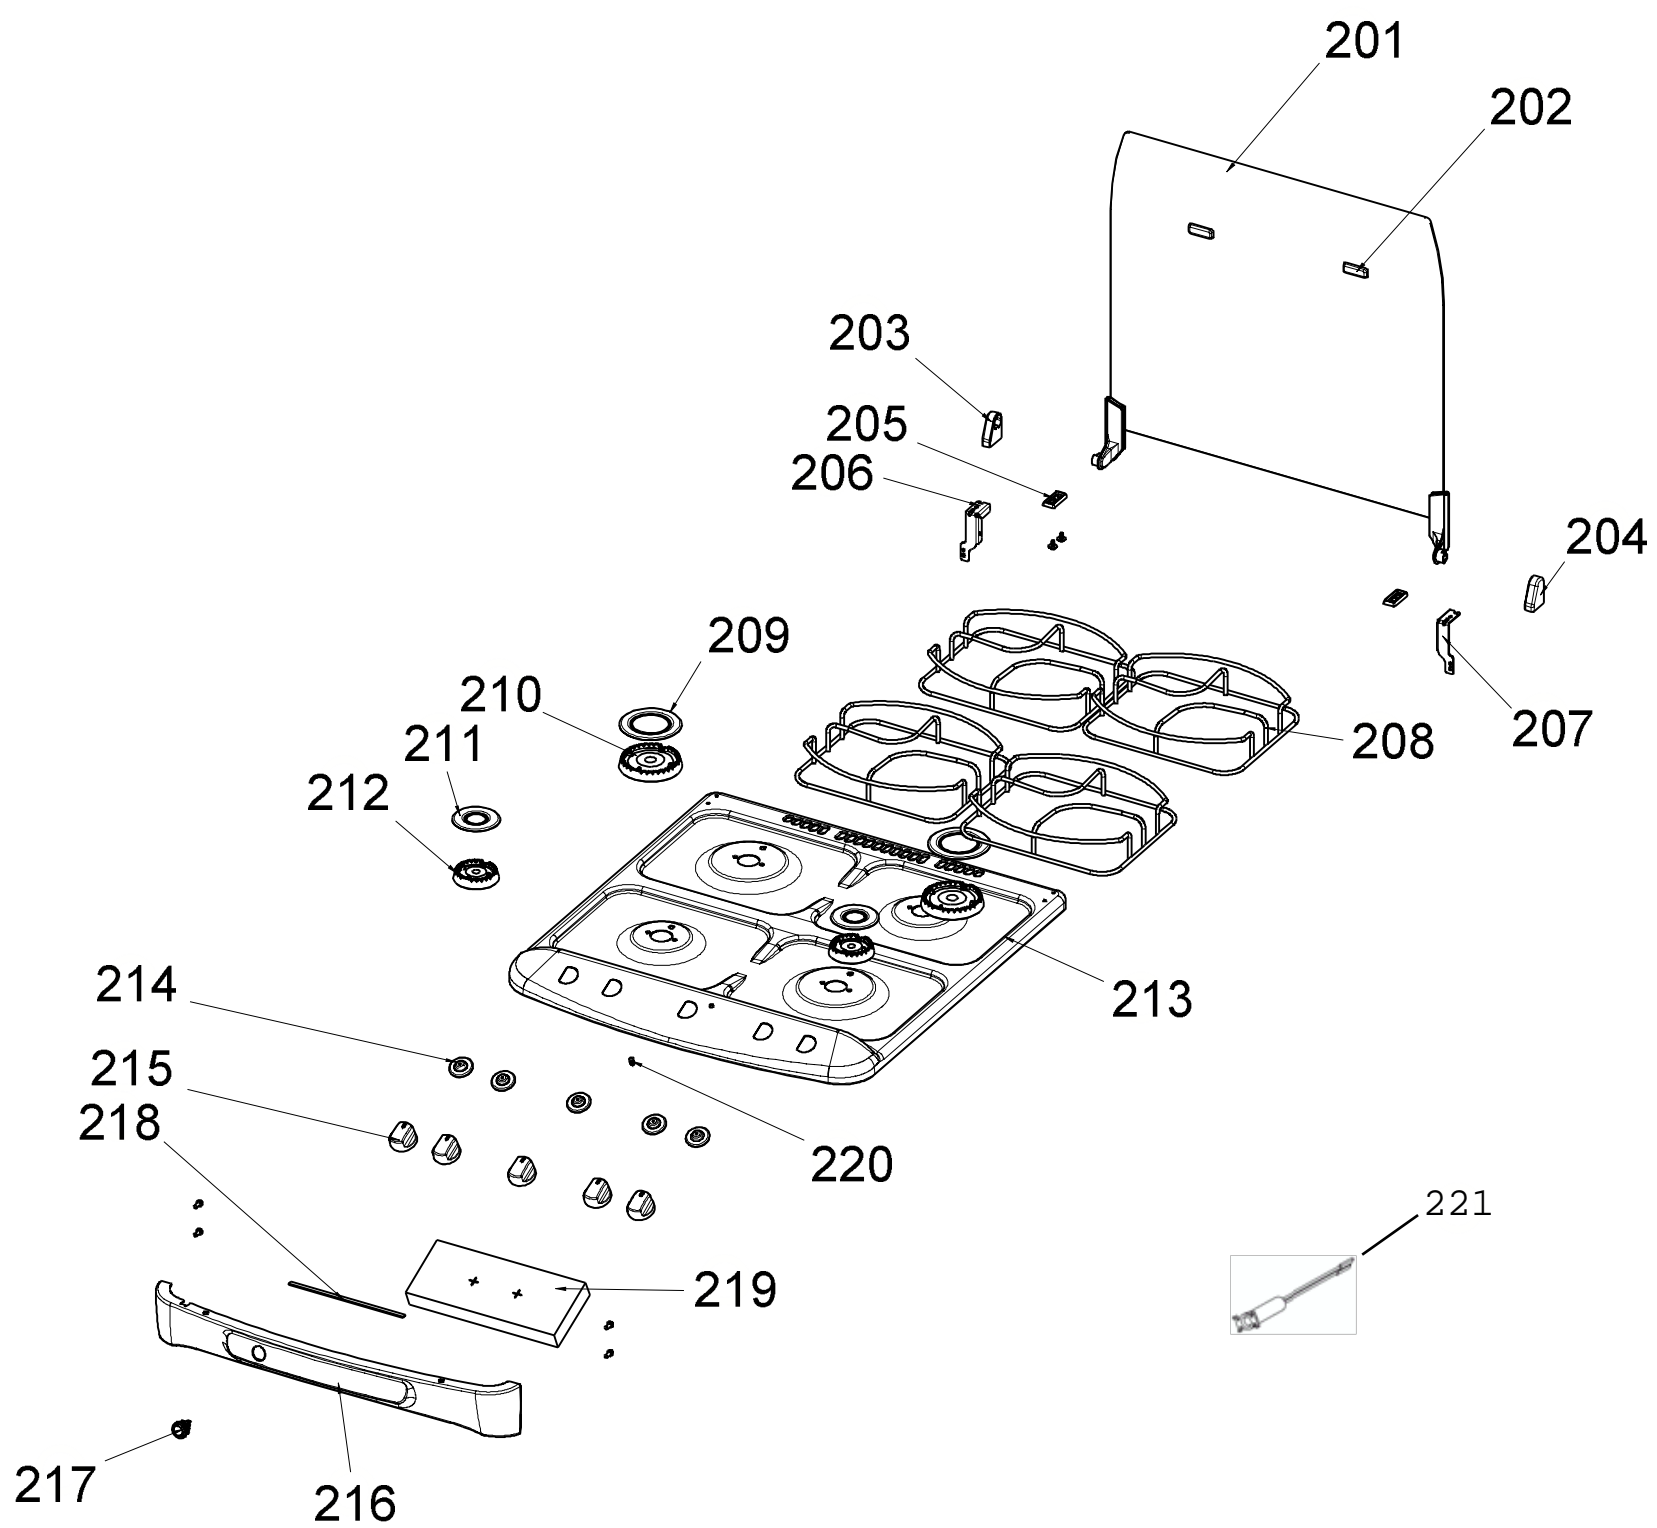

CATÁLOGO DE PEÇAS

BRASTEMP

FOGÃO 04 BOCAS **Linha Brastemp All Black**

BY260EE

N° ALT.	DATA	MOTIVO	RESP.	APROV.
00	28/02/11	Lançamento da Nova Linha de Fogões Brastemp All Black	Eduardo L Palombo	CDP Código

Desenho	Código	Item	Referência	Aplicação
	21463	ARRUELA DENTADA	999	Fio Terra
	822668	PORCA SEXTAVADA	999	Fio Terra
	4315570	ANEL VEDACAO (G)	999	CJ SISTEMA GAS
	326000257	PARAFUSO AA CABEÇA LENTILHA (PPFG0092)	999	Fixação da Usina
	326014699	PARAFUSO AA CABEÇA PANELA Ø 4,2	999	Proteção Traseira

Desenho	Código	Item	Referência	Aplicação
	326039352	PARAFUSO CABEÇA PANELA M5	999	Cj porta
	326040824	ARRUELA LISA	999	Grill
	326041833	PARAFUSO AA CABEÇA LENTILHA Ø 4,2 - PR	999	Lateral externa
	326056304	PARAFUSO M3 x 0,5 - 16	999	Cj valvula segurança
	W10238993	PARAFUSO M4 CAB SEXT C/ ARRUELA PPF0042	999	Mancais
	W10295389	PARAFUSO A.A. PANELA	999	Cj porta

Desenho	Código	Item	Referência	Aplicação
	W10327214	ARRUELA LISA PRETA	999	Cj porta
	326053213	PARAFUSO 6,3 X 50,0 AA CP FC ZN BR	999	Cj porta
	326014696	CONJUNTO NIPLE ADAPTADOR	999	CJ SISTEMA GAS