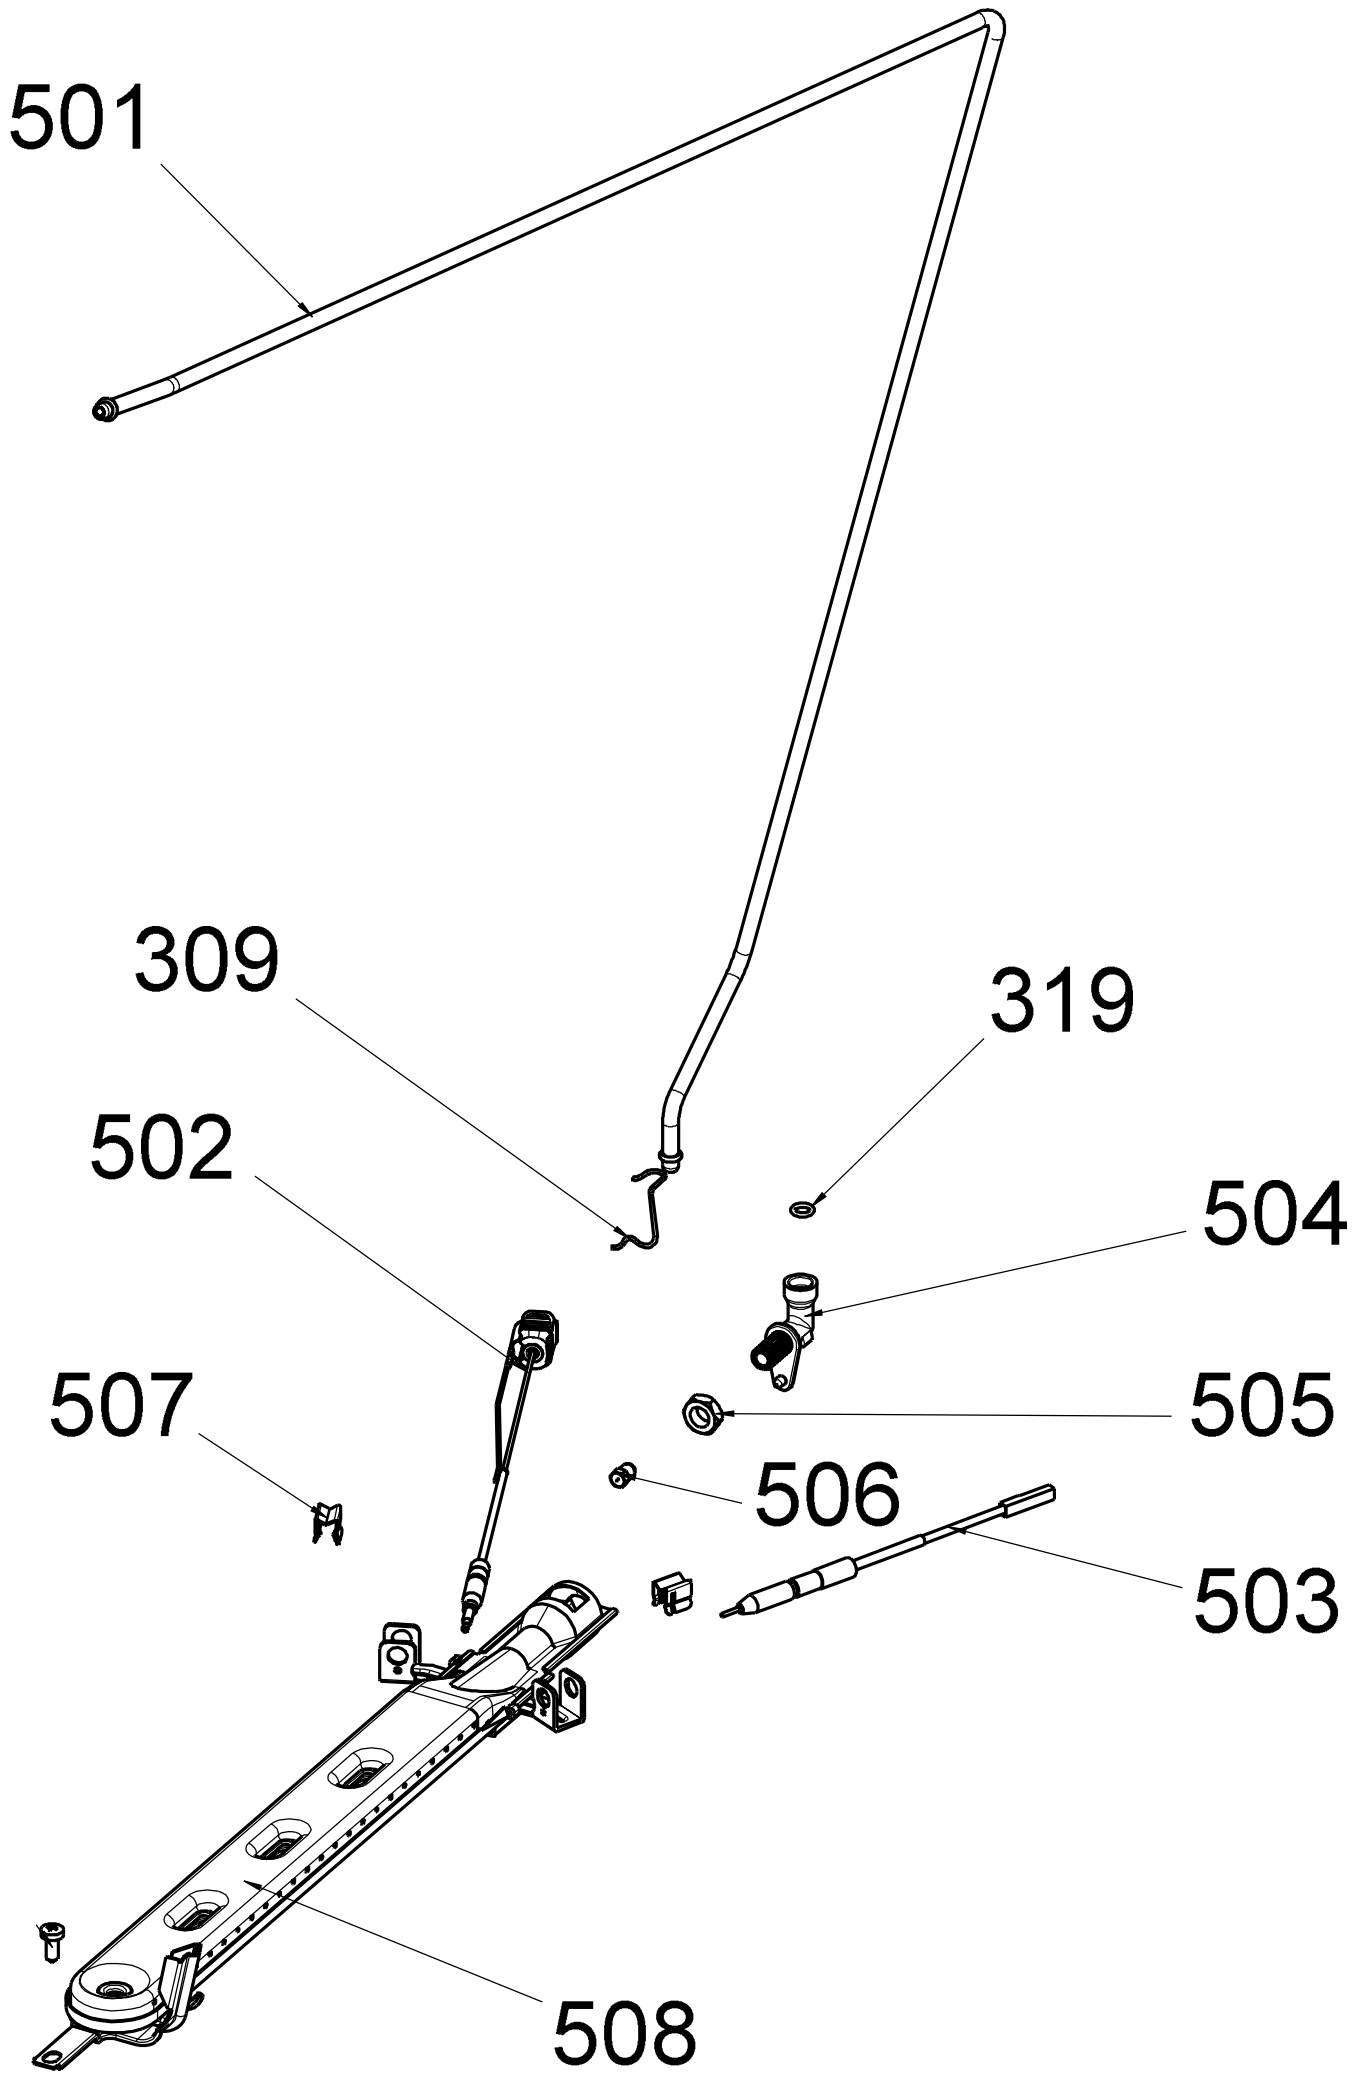

CATÁLOGO DE PEÇAS

BRASTEMP

FOGÃO 04 BOCAS **Linha Brastemp All Black**

BY260EE

N° ALT.	DATA	MOTIVO	RESP.	APROV.
00	28/02/11	Lançamento da Nova Linha de Fogões Brastemp All Black	Eduardo L Palombo	CDP Código

Desenho	Código	Item	Referência	Aplicação
	21463	ARRUELA DENTADA	999	Fio Terra
	822668	PORCA SEXTAVADA	999	Fio Terra
	4315570	ANEL VEDACAO (G)	999	CJ SISTEMA GAS
	326000257	PARAFUSO AA CABEÇA LENTILHA (PPFG0092)	999	Fixação da Usina
	326014699	PARAFUSO AA CABEÇA PANELA Ø 4,2	999	Proteção Traseira

Desenho	Código	Item	Referência	Aplicação
	326039352	PARAFUSO CABEÇA PANELA M5	999	Cj porta
	326040824	ARRUELA LISA	999	Grill
	326041833	PARAFUSO AA CABEÇA LENTILHA Ø 4,2 - PR	999	Lateral externa
	326056304	PARAFUSO M3 x 0,5 - 16	999	Cj valvula segurança
	W10238993	PARAFUSO M4 CAB SEXT C/ ARRUELA PPF0042	999	Mancais
	W10295389	PARAFUSO A.A. PANELA	999	Cj porta

Desenho	Código	Item	Referência	Aplicação
	W10327214	ARRUELA LISA PRETA	999	Cj porta
	326053213	PARAFUSO 6,3 X 50,0 AA CP FC ZN BR	999	Cj porta
	326014696	CONJUNTO NIPLE ADAPTADOR	999	CJ SISTEMA GAS