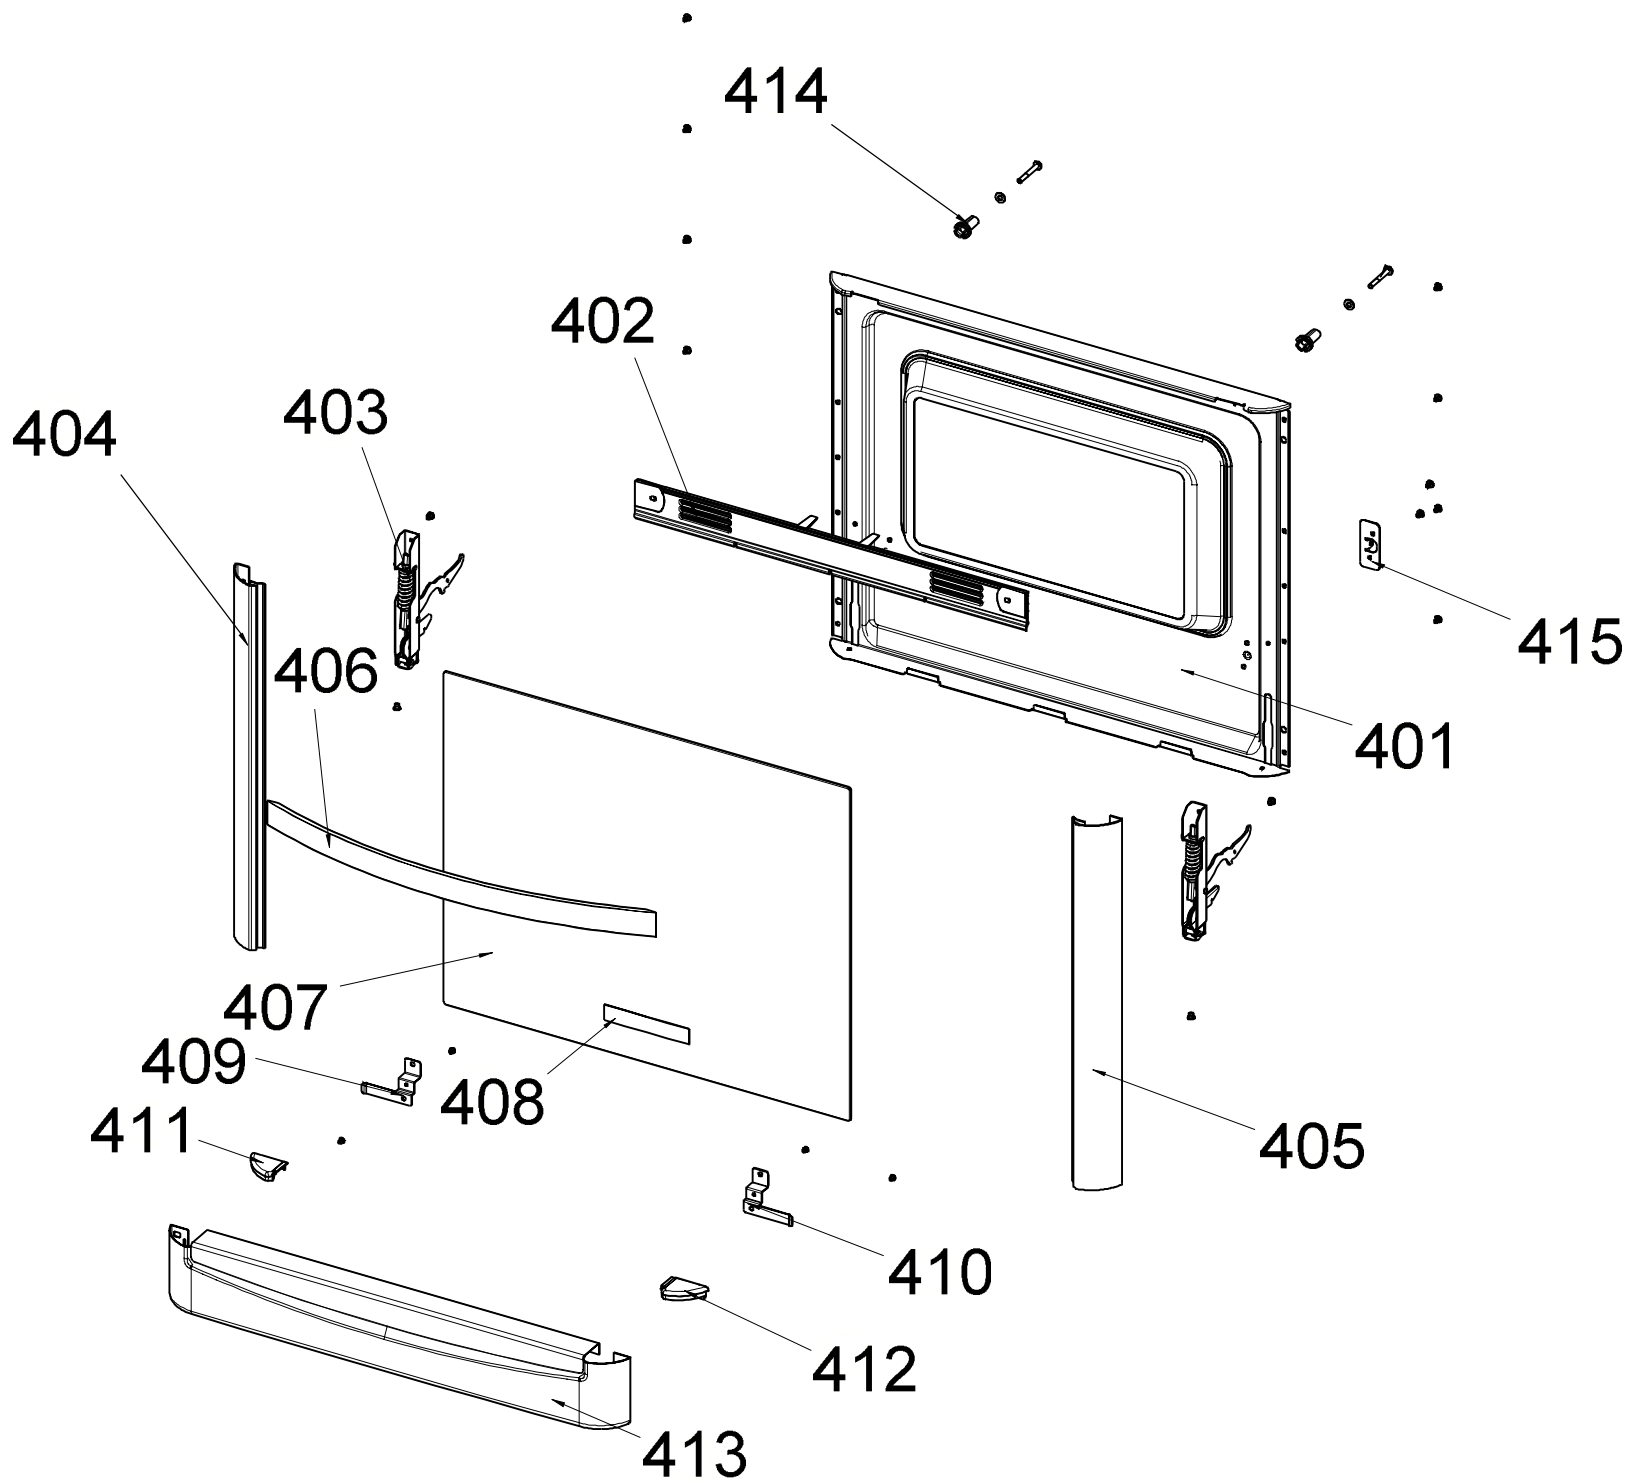

CATÁLOGO DE PEÇAS

BRASTEMP

FOGÃO 04 BOCAS **Linha Brastemp All Black**

BY260EE

N° ALT.	DATA	MOTIVO	RESP.	APROV.
00	28/02/11	Lançamento da Nova Linha de Fogões Brastemp All Black	Eduardo L Palombo	CDP Código

Desenho	Código	Item	Referência	Aplicação
	21463	ARRUELA DENTADA	999	Fio Terra
	822668	PORCA SEXTAVADA	999	Fio Terra
	4315570	ANEL VEDACAO (G)	999	CJ SISTEMA GAS
	326000257	PARAFUSO AA CABEÇA LENTILHA (PPFG0092)	999	Fixação da Usina
	326014699	PARAFUSO AA CABEÇA PANELA Ø 4,2	999	Proteção Traseira

Desenho	Código	Item	Referência	Aplicação
	326039352	PARAFUSO CABEÇA PANELA M5	999	Cj porta
	326040824	ARRUELA LISA	999	Grill
	326041833	PARAFUSO AA CABEÇA LENTILHA Ø 4,2 - PR	999	Lateral externa
	326056304	PARAFUSO M3 x 0,5 - 16	999	Cj valvula segurança
	W10238993	PARAFUSO M4 CAB SEXT C/ ARRUELA PPF0042	999	Mancais
	W10295389	PARAFUSO A.A. PANELA	999	Cj porta

Desenho	Código	Item	Referência	Aplicação
	W10327214	ARRUELA LISA PRETA	999	Cj porta
	326053213	PARAFUSO 6,3 X 50,0 AA CP FC ZN BR	999	Cj porta
	326014696	CONJUNTO NIPLE ADAPTADOR	999	CJ SISTEMA GAS