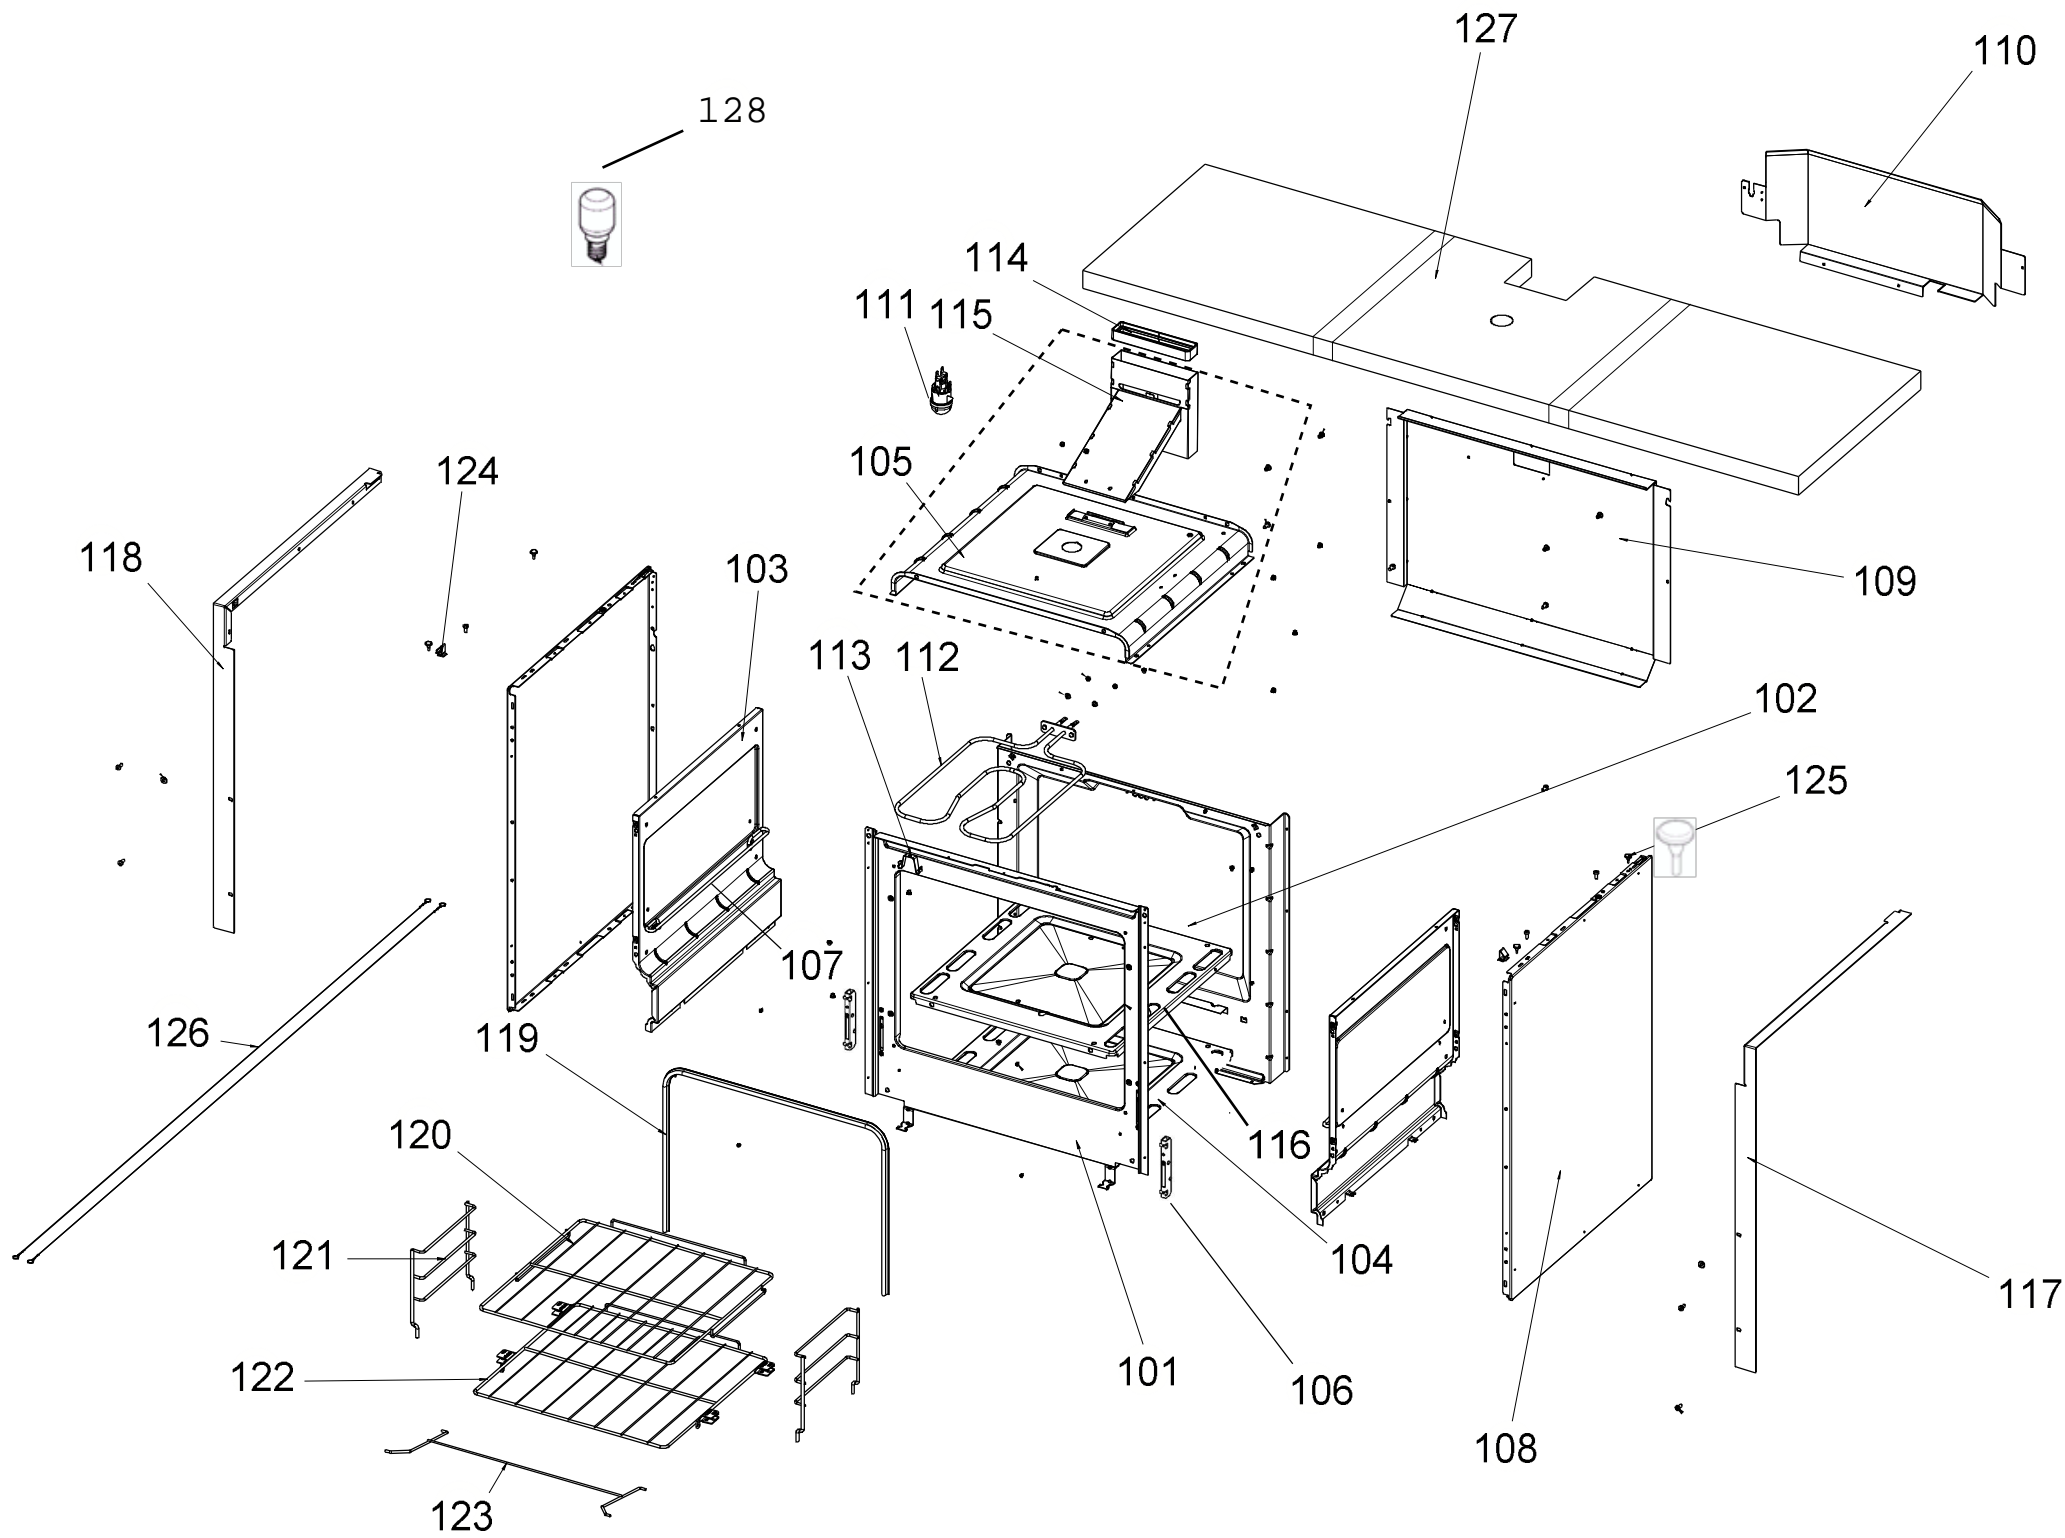

CATÁLOGO DE PEÇAS

BRASTEMP

FOGÃO 04 BOCAS **Linha Brastemp All Black**

BY260EE

N° ALT.	DATA	MOTIVO	RESP.	APROV.
00	28/02/11	Lançamento da Nova Linha de Fogões Brastemp All Black	Eduardo L Palombo	CDP Código

Desenho	Código	Item	Referência	Aplicação
	21463	ARRUELA DENTADA	999	Fio Terra
	822668	PORCA SEXTAVADA	999	Fio Terra
	4315570	ANEL VEDACAO (G)	999	CJ SISTEMA GAS
	326000257	PARAFUSO AA CABEÇA LENTILHA (PPFG0092)	999	Fixação da Usina
	326014699	PARAFUSO AA CABEÇA PANELA Ø 4,2	999	Proteção Traseira

Desenho	Código	Item	Referência	Aplicação
	326039352	PARAFUSO CABEÇA PANELA M5	999	Cj porta
	326040824	ARRUELA LISA	999	Grill
	326041833	PARAFUSO AA CABEÇA LENTILHA Ø 4,2 - PR	999	Lateral externa
	326056304	PARAFUSO M3 x 0,5 - 16	999	Cj valvula segurança
	W10238993	PARAFUSO M4 CAB SEXT C/ ARRUELA PPF0042	999	Mancais
	W10295389	PARAFUSO A.A. PANELA	999	Cj porta