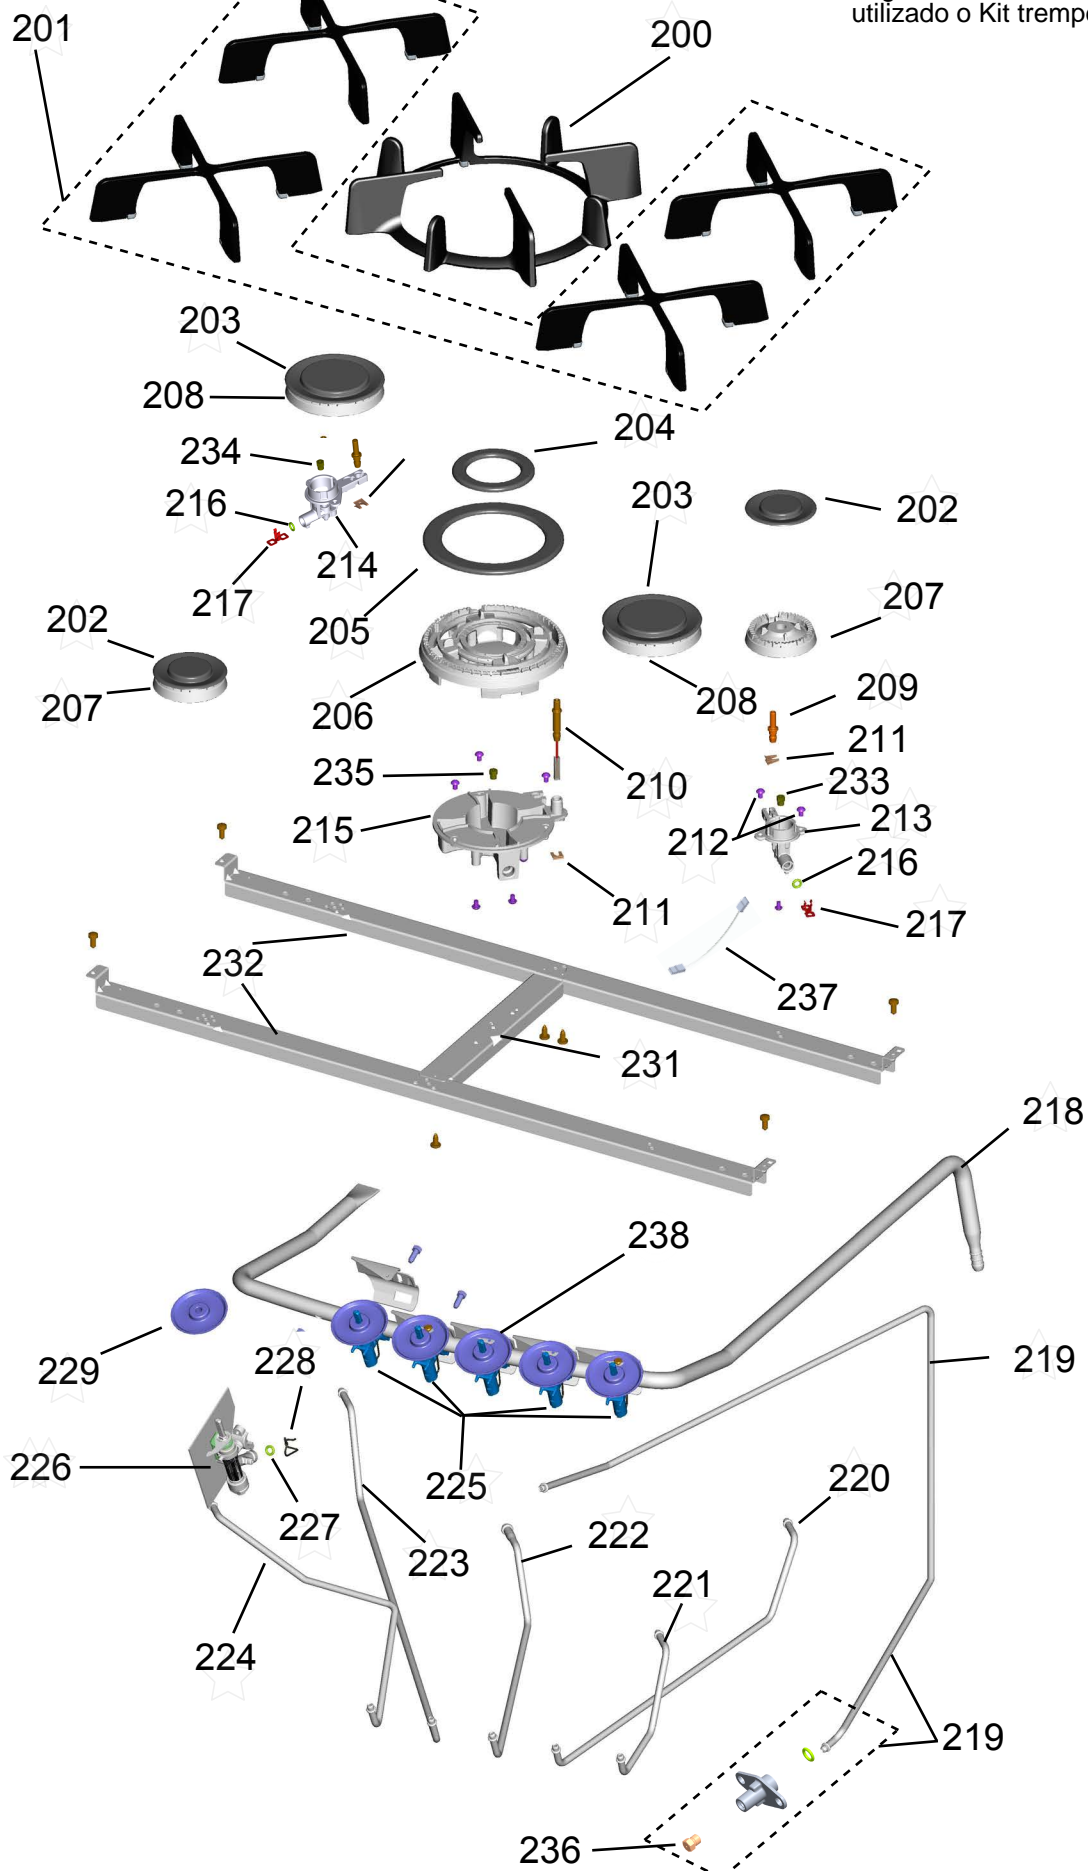

BRASTEMP

CATÁLOGO DE PEÇAS

FOGÃO DE 5 BOCAS
ATIVA - T

..

BY375AR

Revisão	Motivo	Páginas Alteradas	Elaborado Por	Revisado Por	Data
00	Fogão de piso 1 bocas - T	Clique aqui para digitar texto.	Victor Mendonça	Clique aqui para digitar texto.	Junho/13

GRUPO 100 - MESA DE TRABALHO

* OS PARAFUSOS NÃO SÃO
ITENS DE REPOSIÇÃO.

GRUPO 100 (CONTINUAÇÃO) - REDE ELÉTRICA

GRUPO 200 - SISTEMA GÁS

201 - Para as versões de engenharia 00; 10; 20 será utilizado o Kit trempe fofo 4