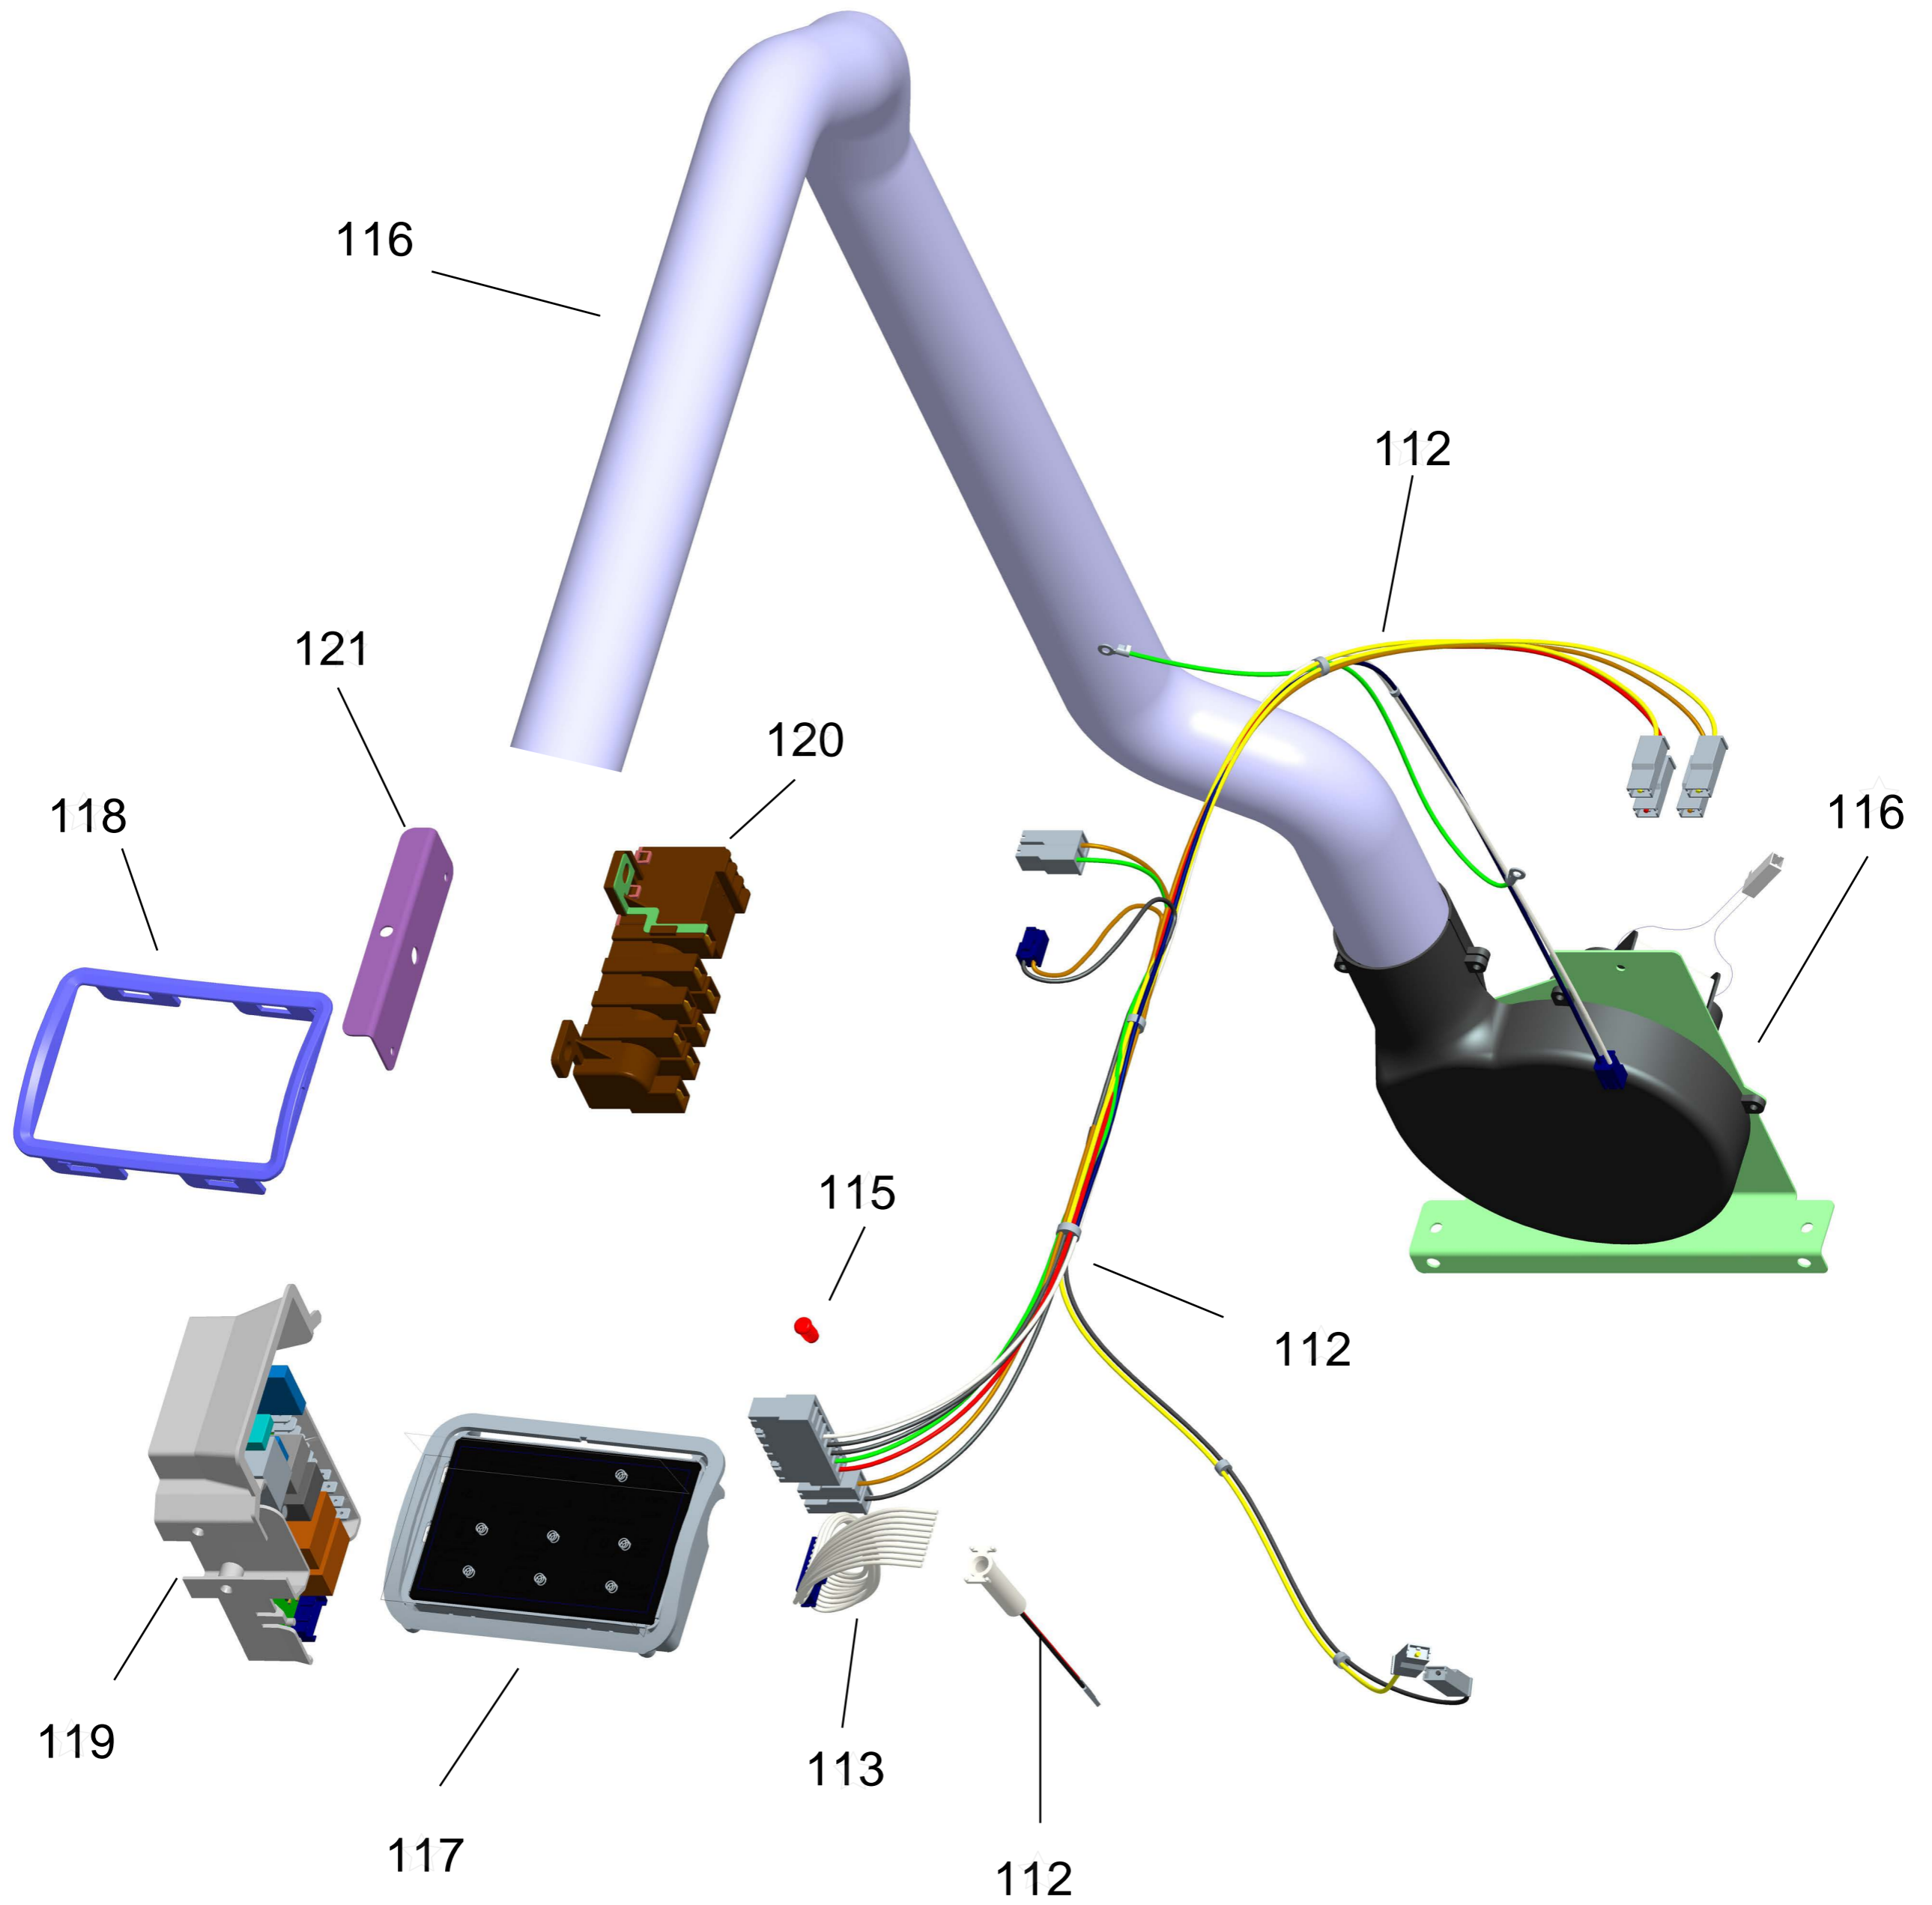

BRASTEMP

CATÁLOGO DE PEÇAS

FOGÃO DE 5 BOCAS
ATIVA - T

..

BY375AR

Revisão	Motivo	Páginas Alteradas	Elaborado Por	Revisado Por	Data
00	Fogão de piso 1 bocas - T	Clique aqui para digitar texto.	Victor Mendonça	Clique aqui para digitar texto.	Junho/13

GRUPO 100 - MESA DE TRABALHO

* OS PARAFUSOS NÃO SÃO
ITENS DE REPOSIÇÃO.

GRUPO 100 (CONTINUAÇÃO) - REDE ELÉTRICA

GRUPO 200 - SISTEMA GÁS

201 - Para as versões de engenharia 00; 10; 20 será utilizado o Kit trempe fofo 4