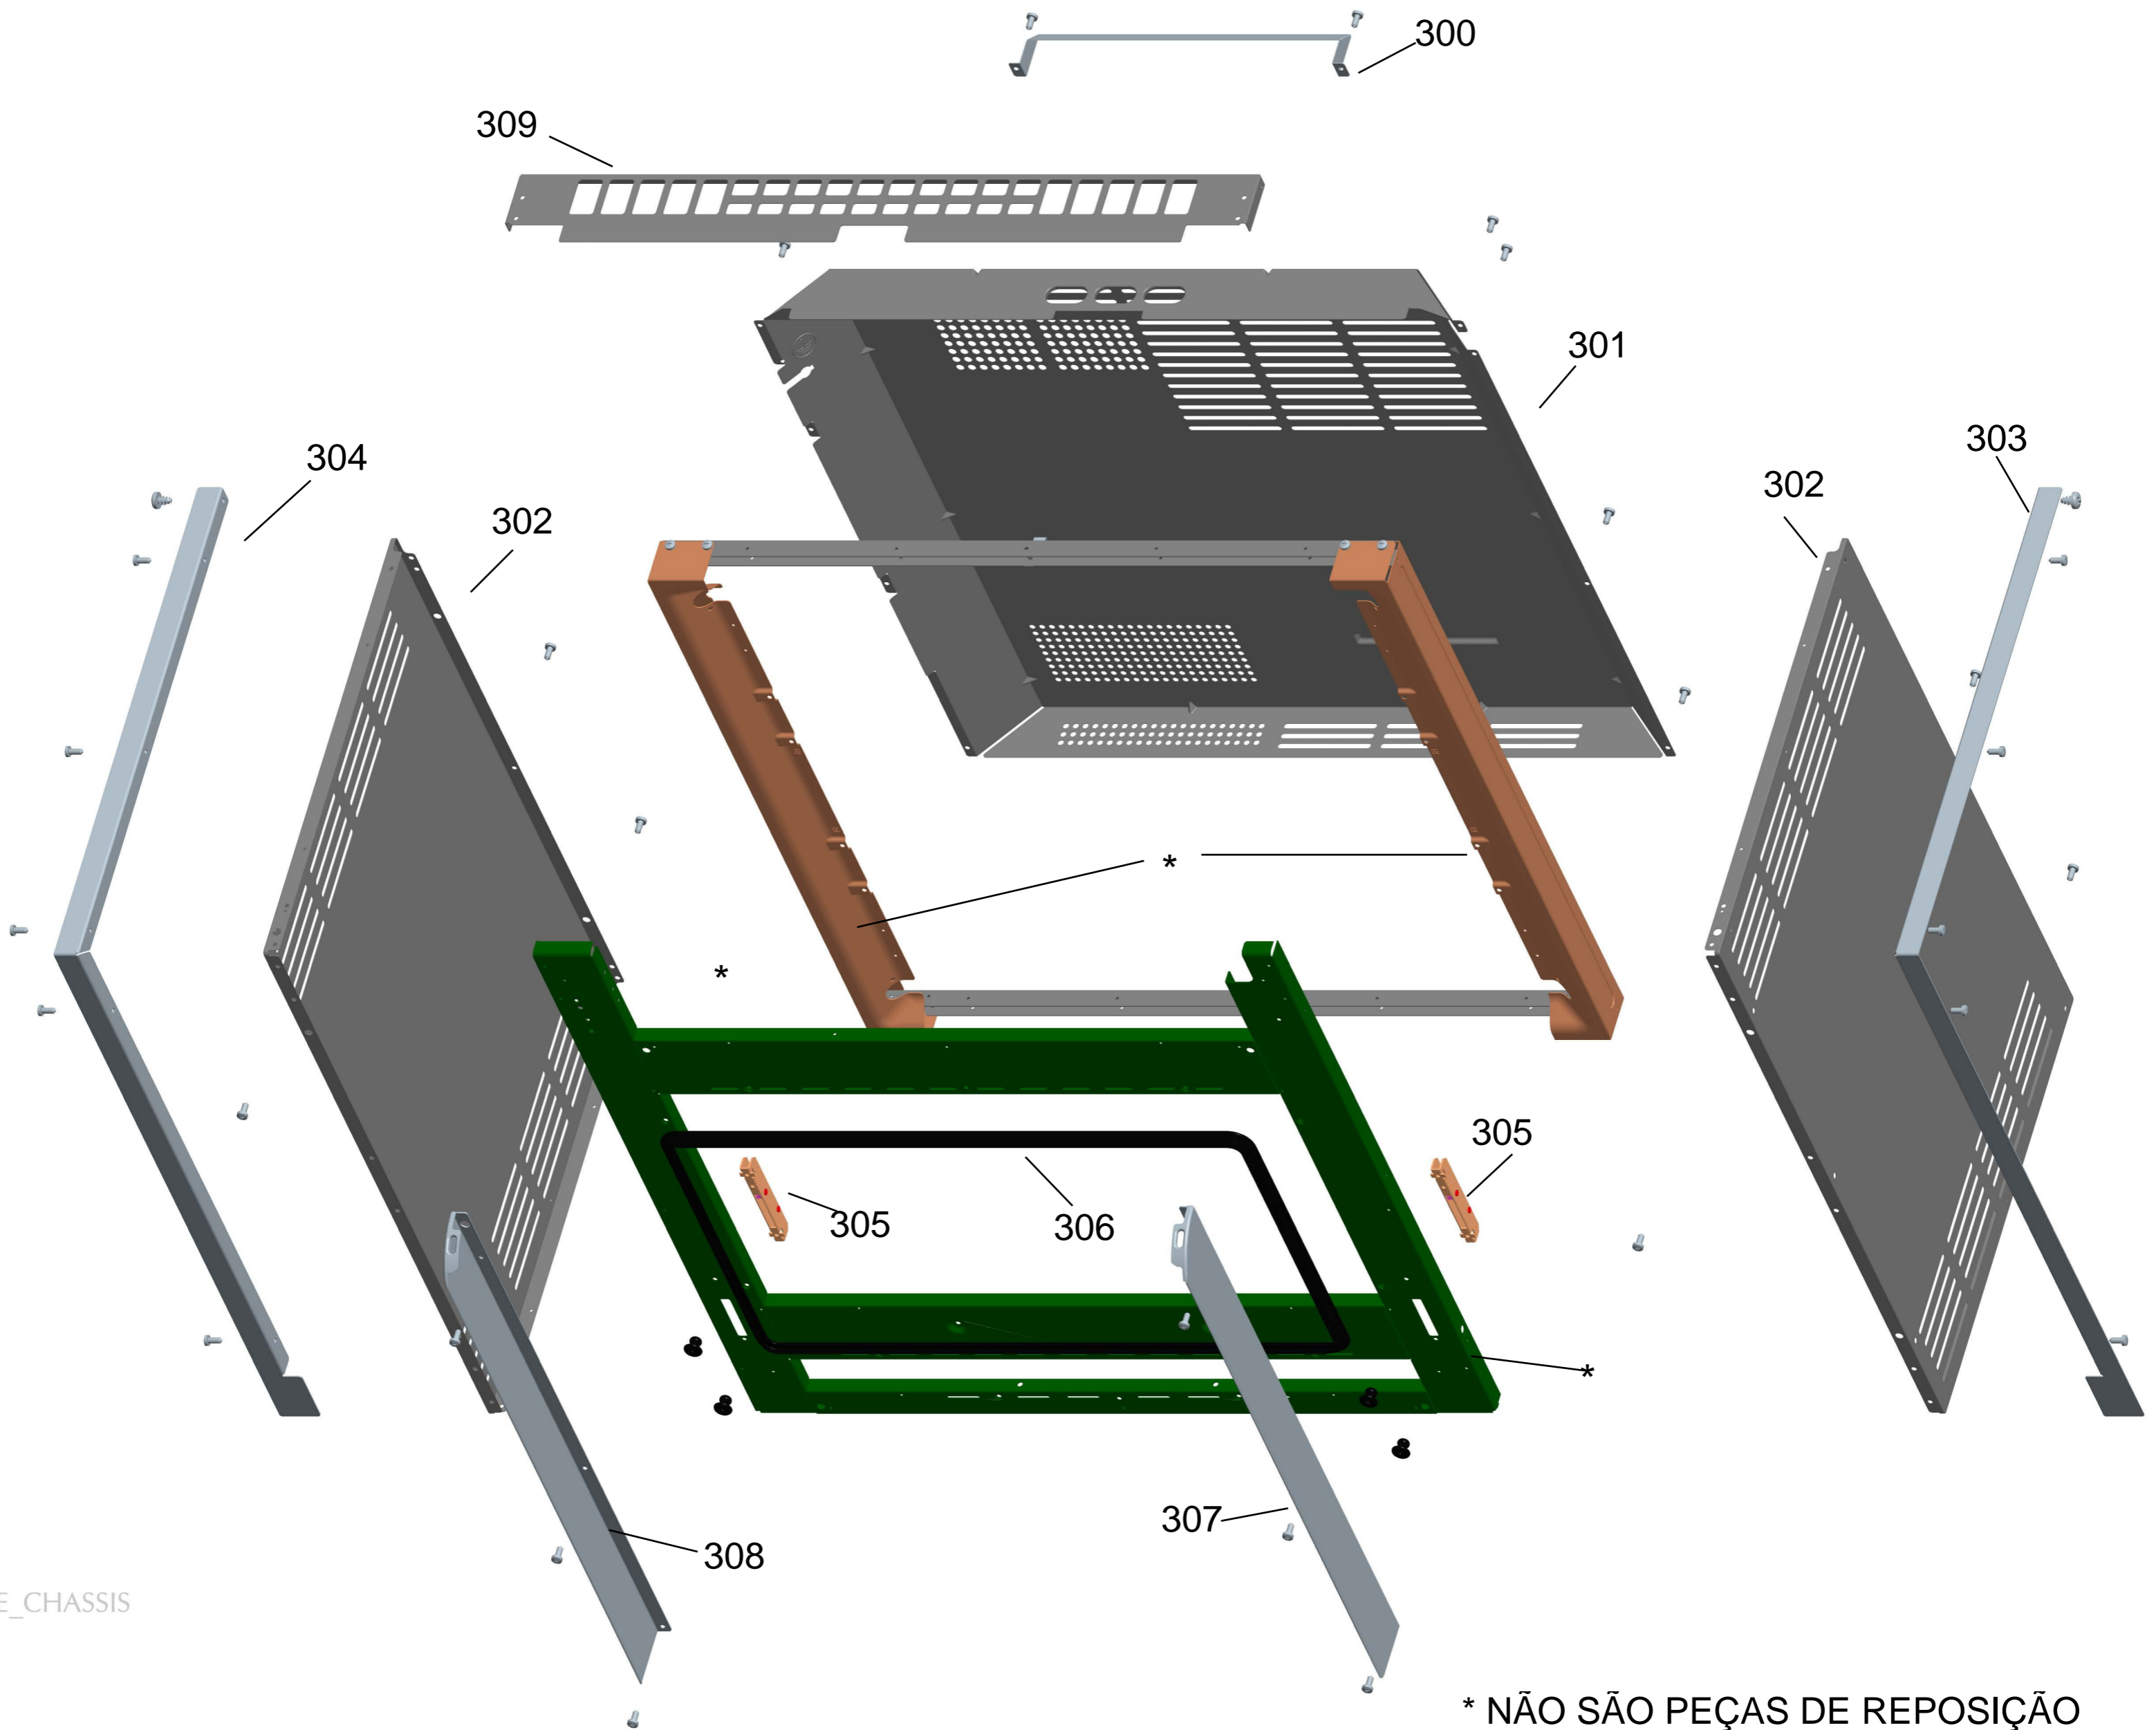

GRUPO 300 - LATERAIS E PROTEÇÃO

* NÃO SÃO PEÇAS DE REPOSIÇÃO