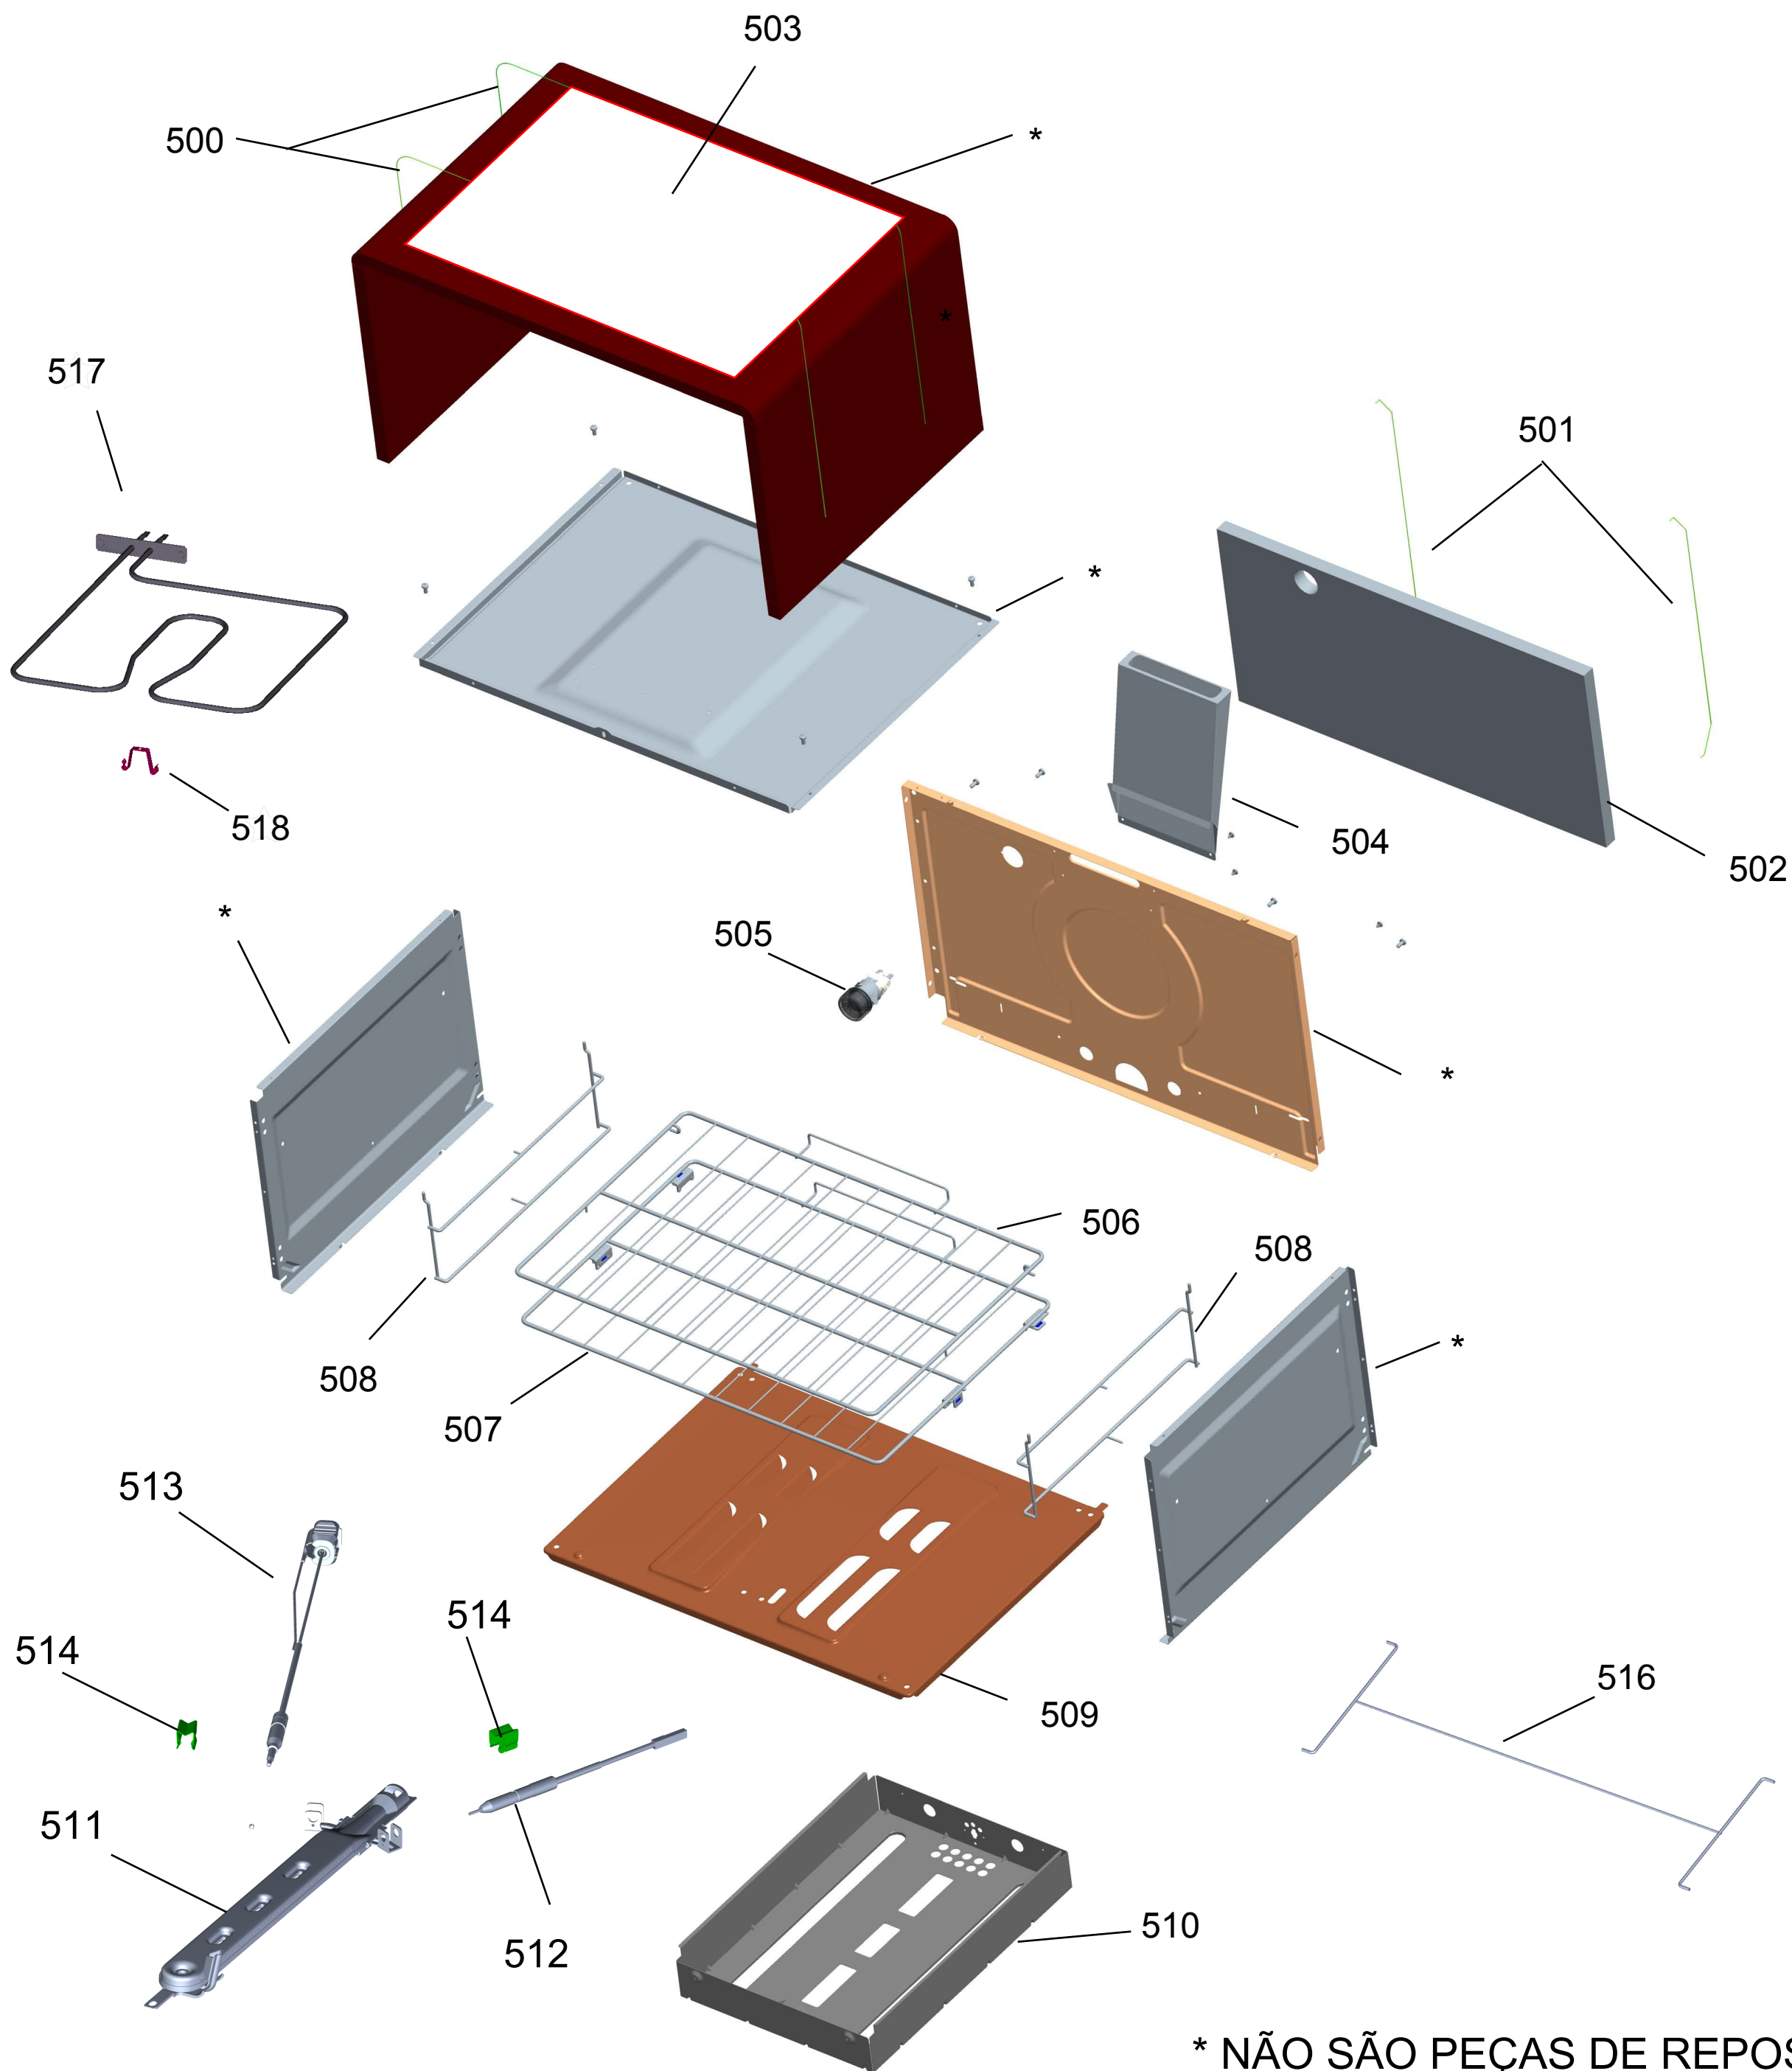

GRUPO 100 - MESA DE TRABALHO

* OS PARAFUSOS NÃO SÃO
ITENS DE REPOSIÇÃO.

GRUPO 100 (CONTINUAÇÃO) - REDE ELÉTRICA

GRUPO 200 - SISTEMA GÁS

201 - Para as versões de engenharia 00; 10; 20 será utilizado o Kit trempe fofo 4

* OS PARAFUSOS NÃO SÃO ITENS DE REPOSIÇÃO - EXCETO 212

GRUPO 300 - LATERAIS E PROTEÇÃO

* NÃO SÃO PEÇAS DE REPOSIÇÃO

GRUPO 400 - PORTA

* OS PARAFUSOS NÃO SÃO ITENS DE REPOSIÇÃO

GRUPO 500 - CAVIDADE

* NÃO SÃO PEÇAS DE REPOSIÇÃO