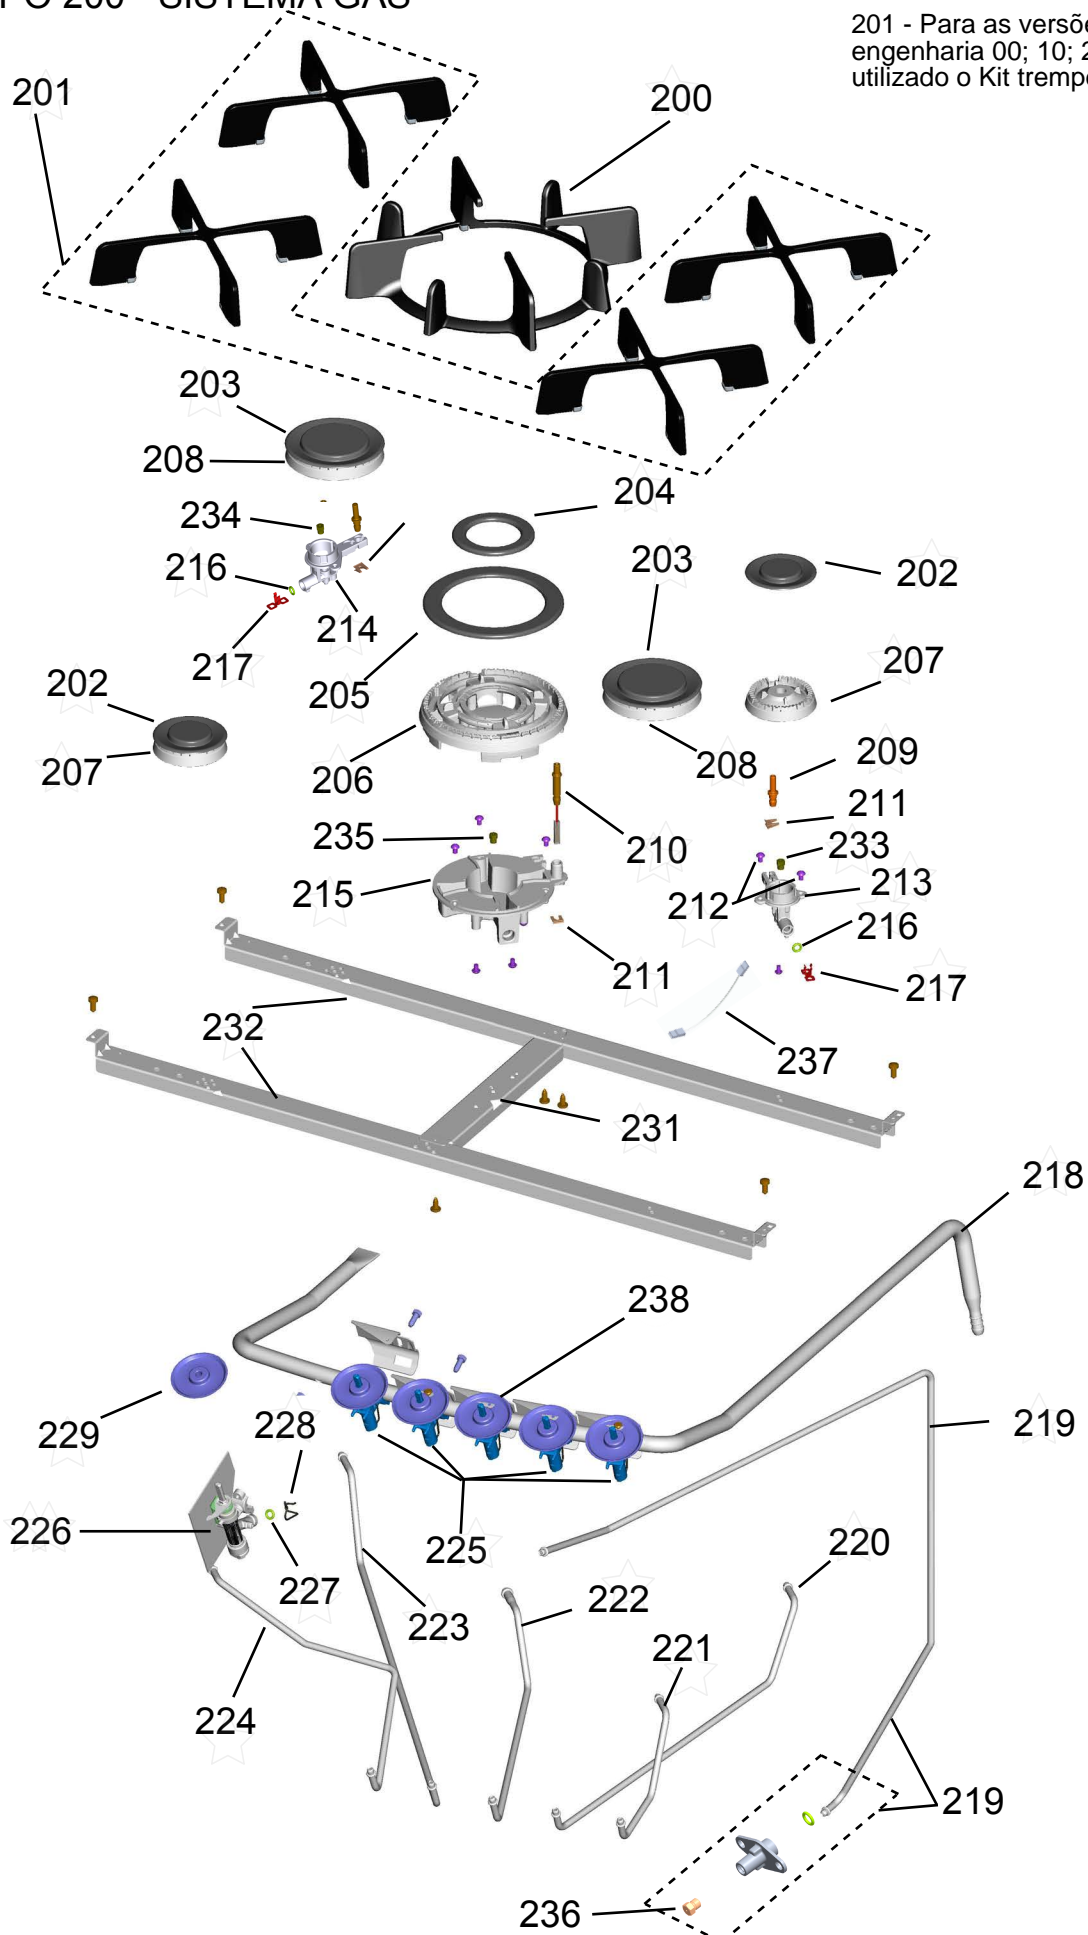

BRASTEMP

CATÁLOGO DE PEÇAS

FOGÃO DE 5 BOCAS
ATIVA - T

..

BY375AR

Revisão	Motivo	Páginas Alteradas	Elaborado Por	Revisado Por	Data
00	Fogão de piso 1 bocas - T	Clique aqui para digitar texto.	Victor Mendonça	Clique aqui para digitar texto.	Junho/13

GRUPO 100 - MESA DE TRABALHO

* OS PARAFUSOS NÃO SÃO
ITENS DE REPOSIÇÃO.

GRUPO 100 (CONTINUAÇÃO) - REDE ELÉTRICA

GRUPO 200 - SISTEMA GÁS

201 - Para as versões de engenharia 00; 10; 20 será utilizado o Kit trempe fofo 4