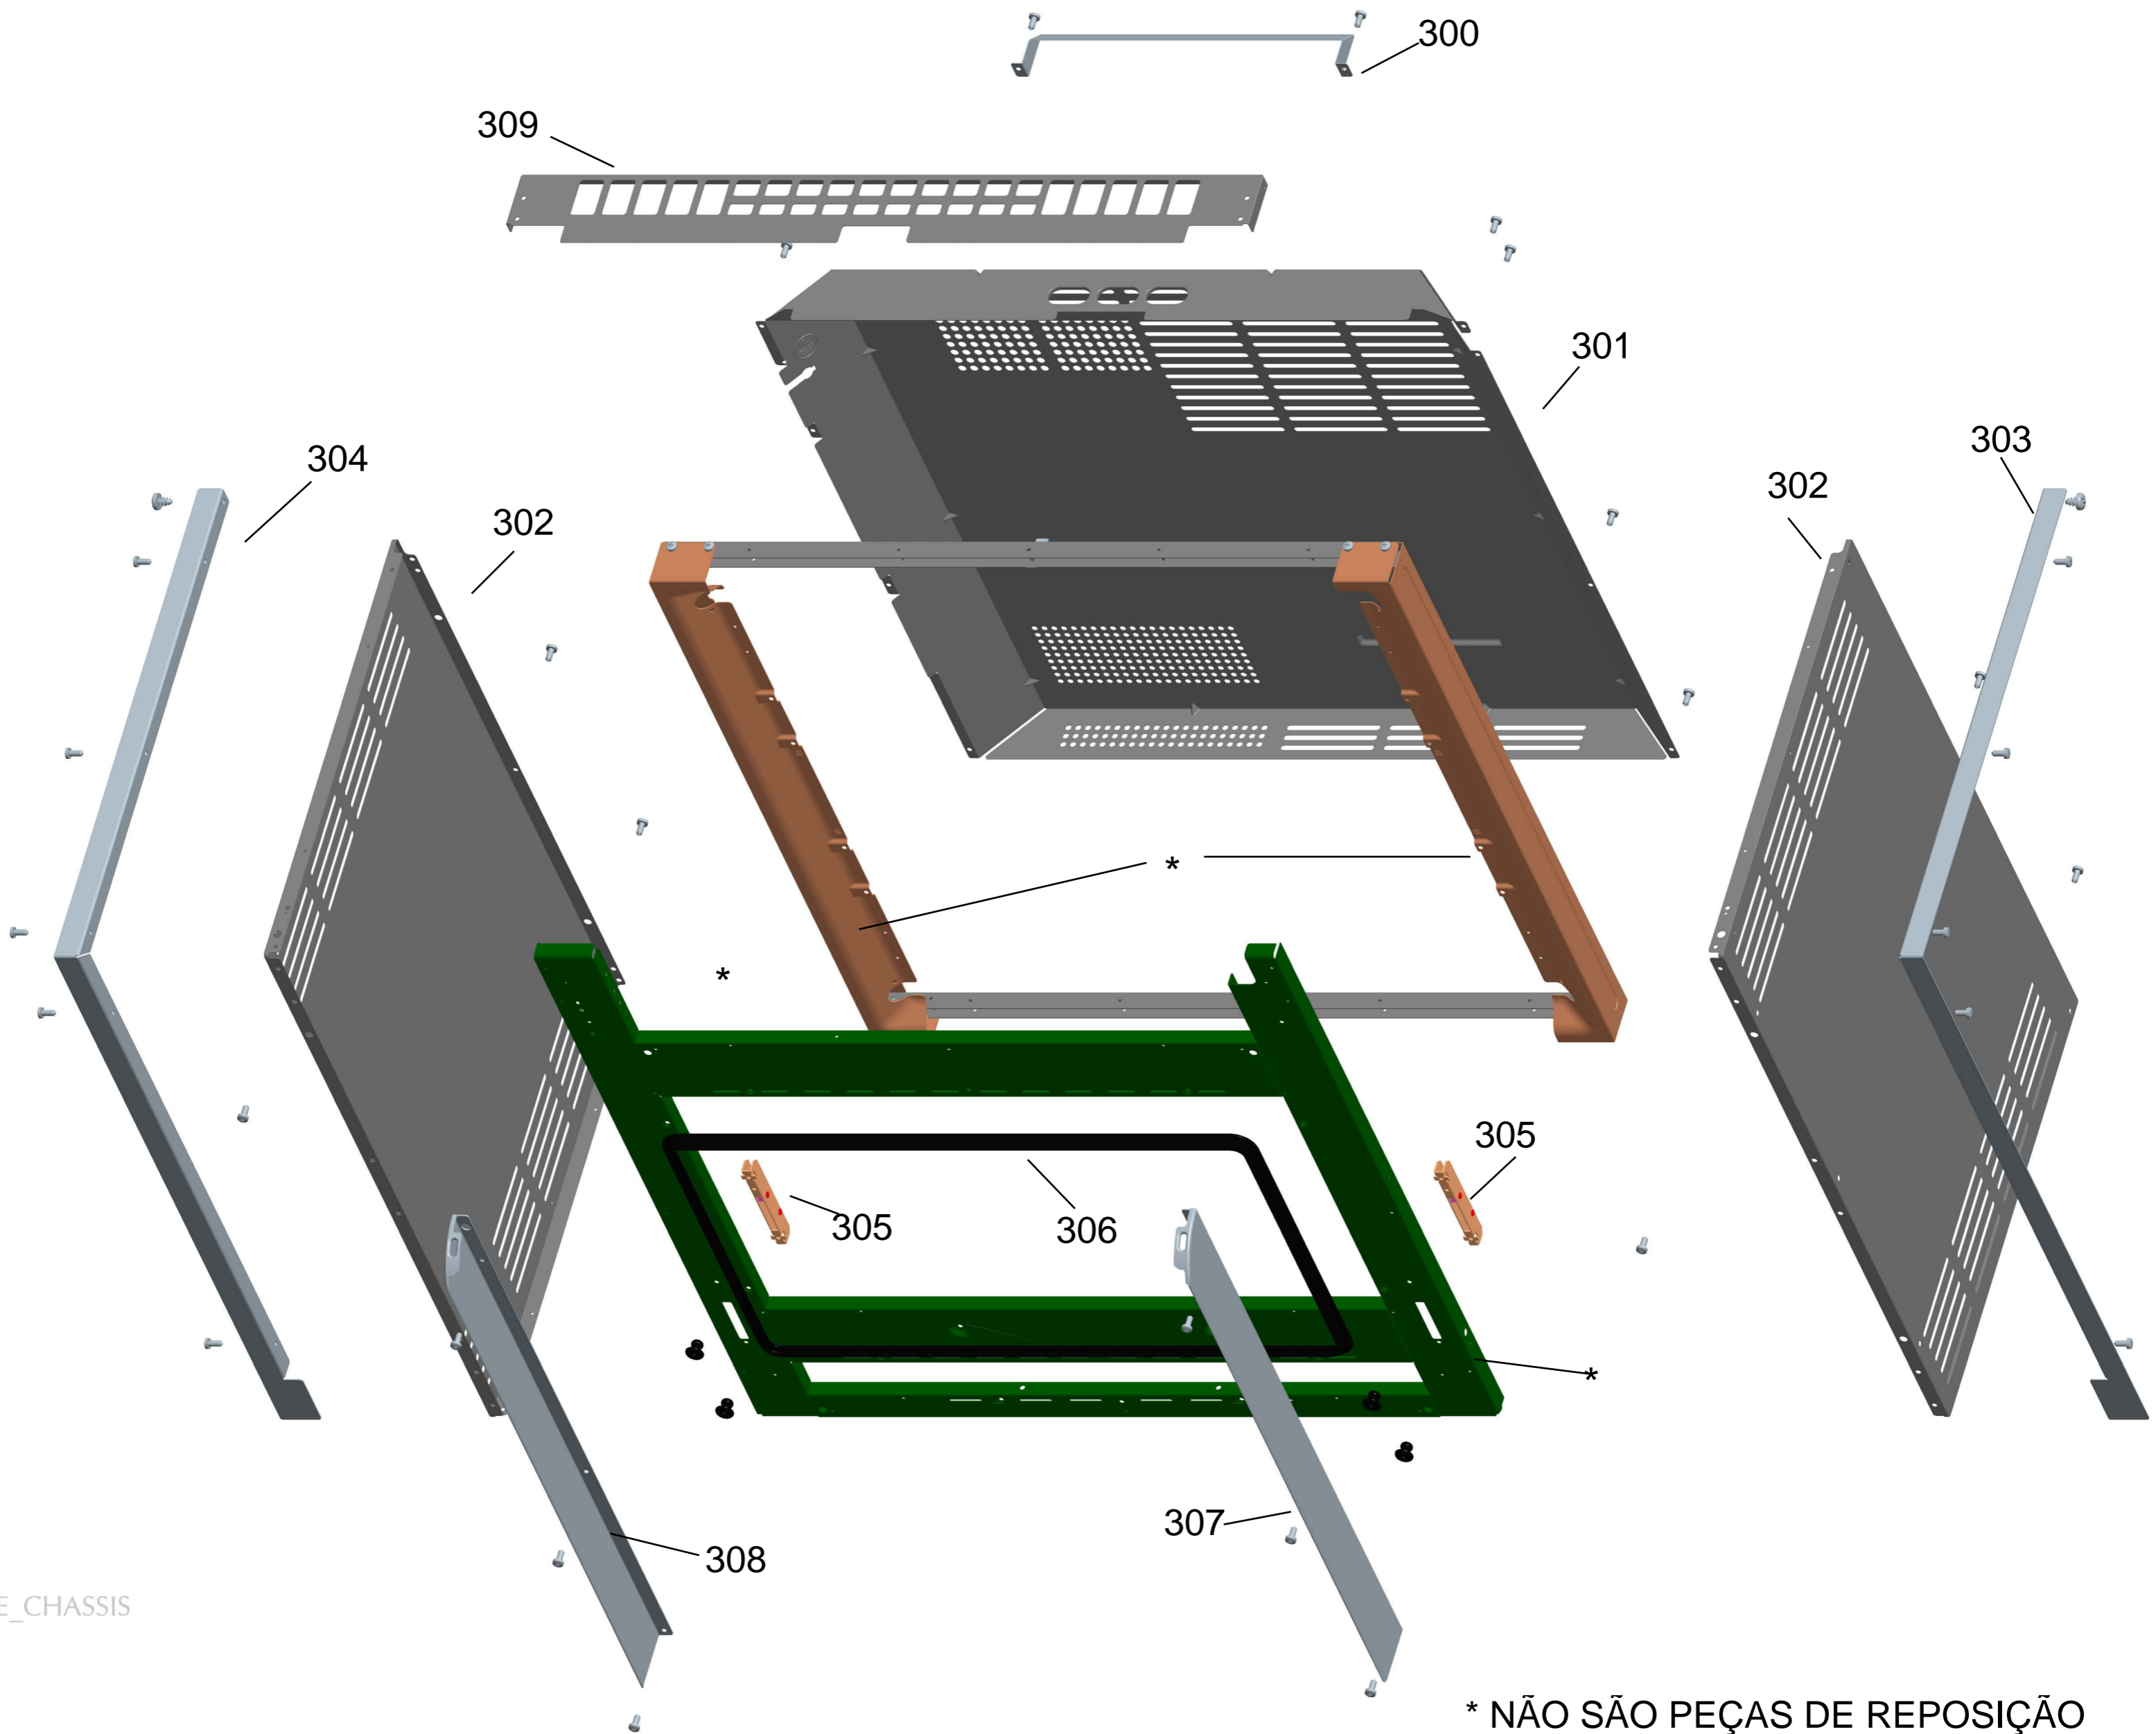

GRUPO 300 - LATERAIS E PROTEÇÃO

* NÃO SÃO PEÇAS DE REPOSIÇÃO