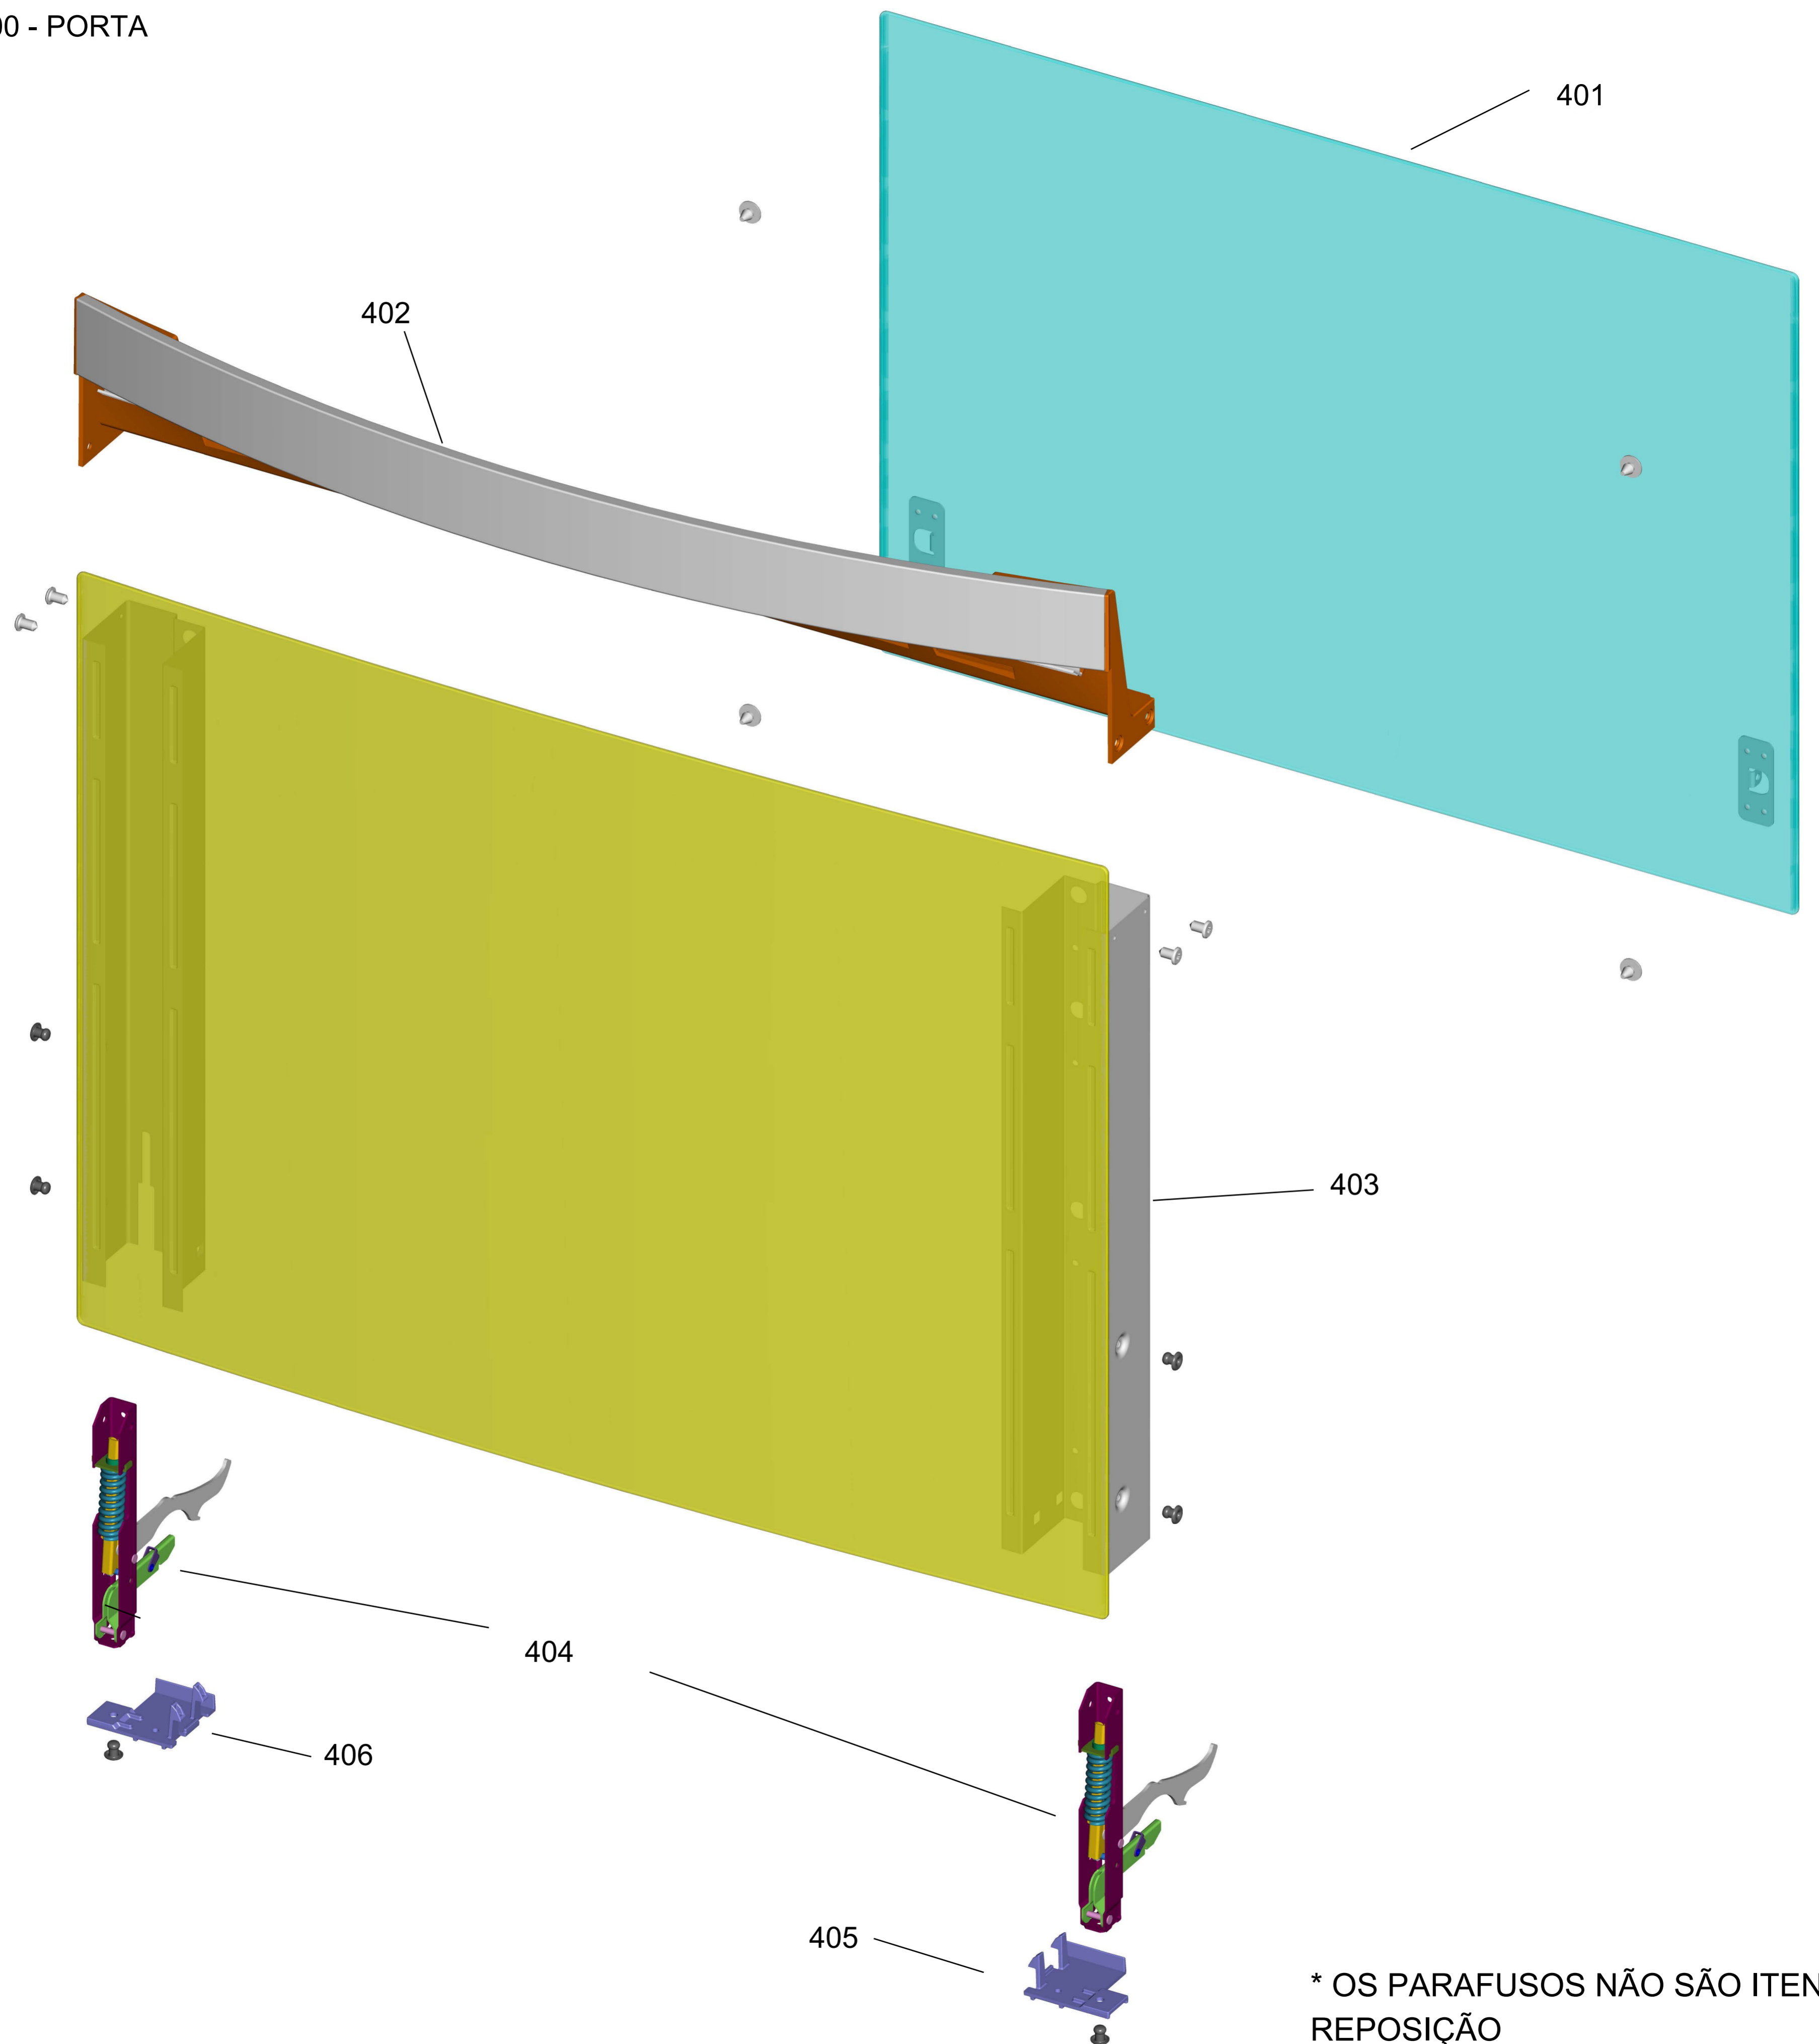

GRUPO 400 - PORTA

* OS PARAFUSOS NÃO SÃO ITENS DE REPOSIÇÃO