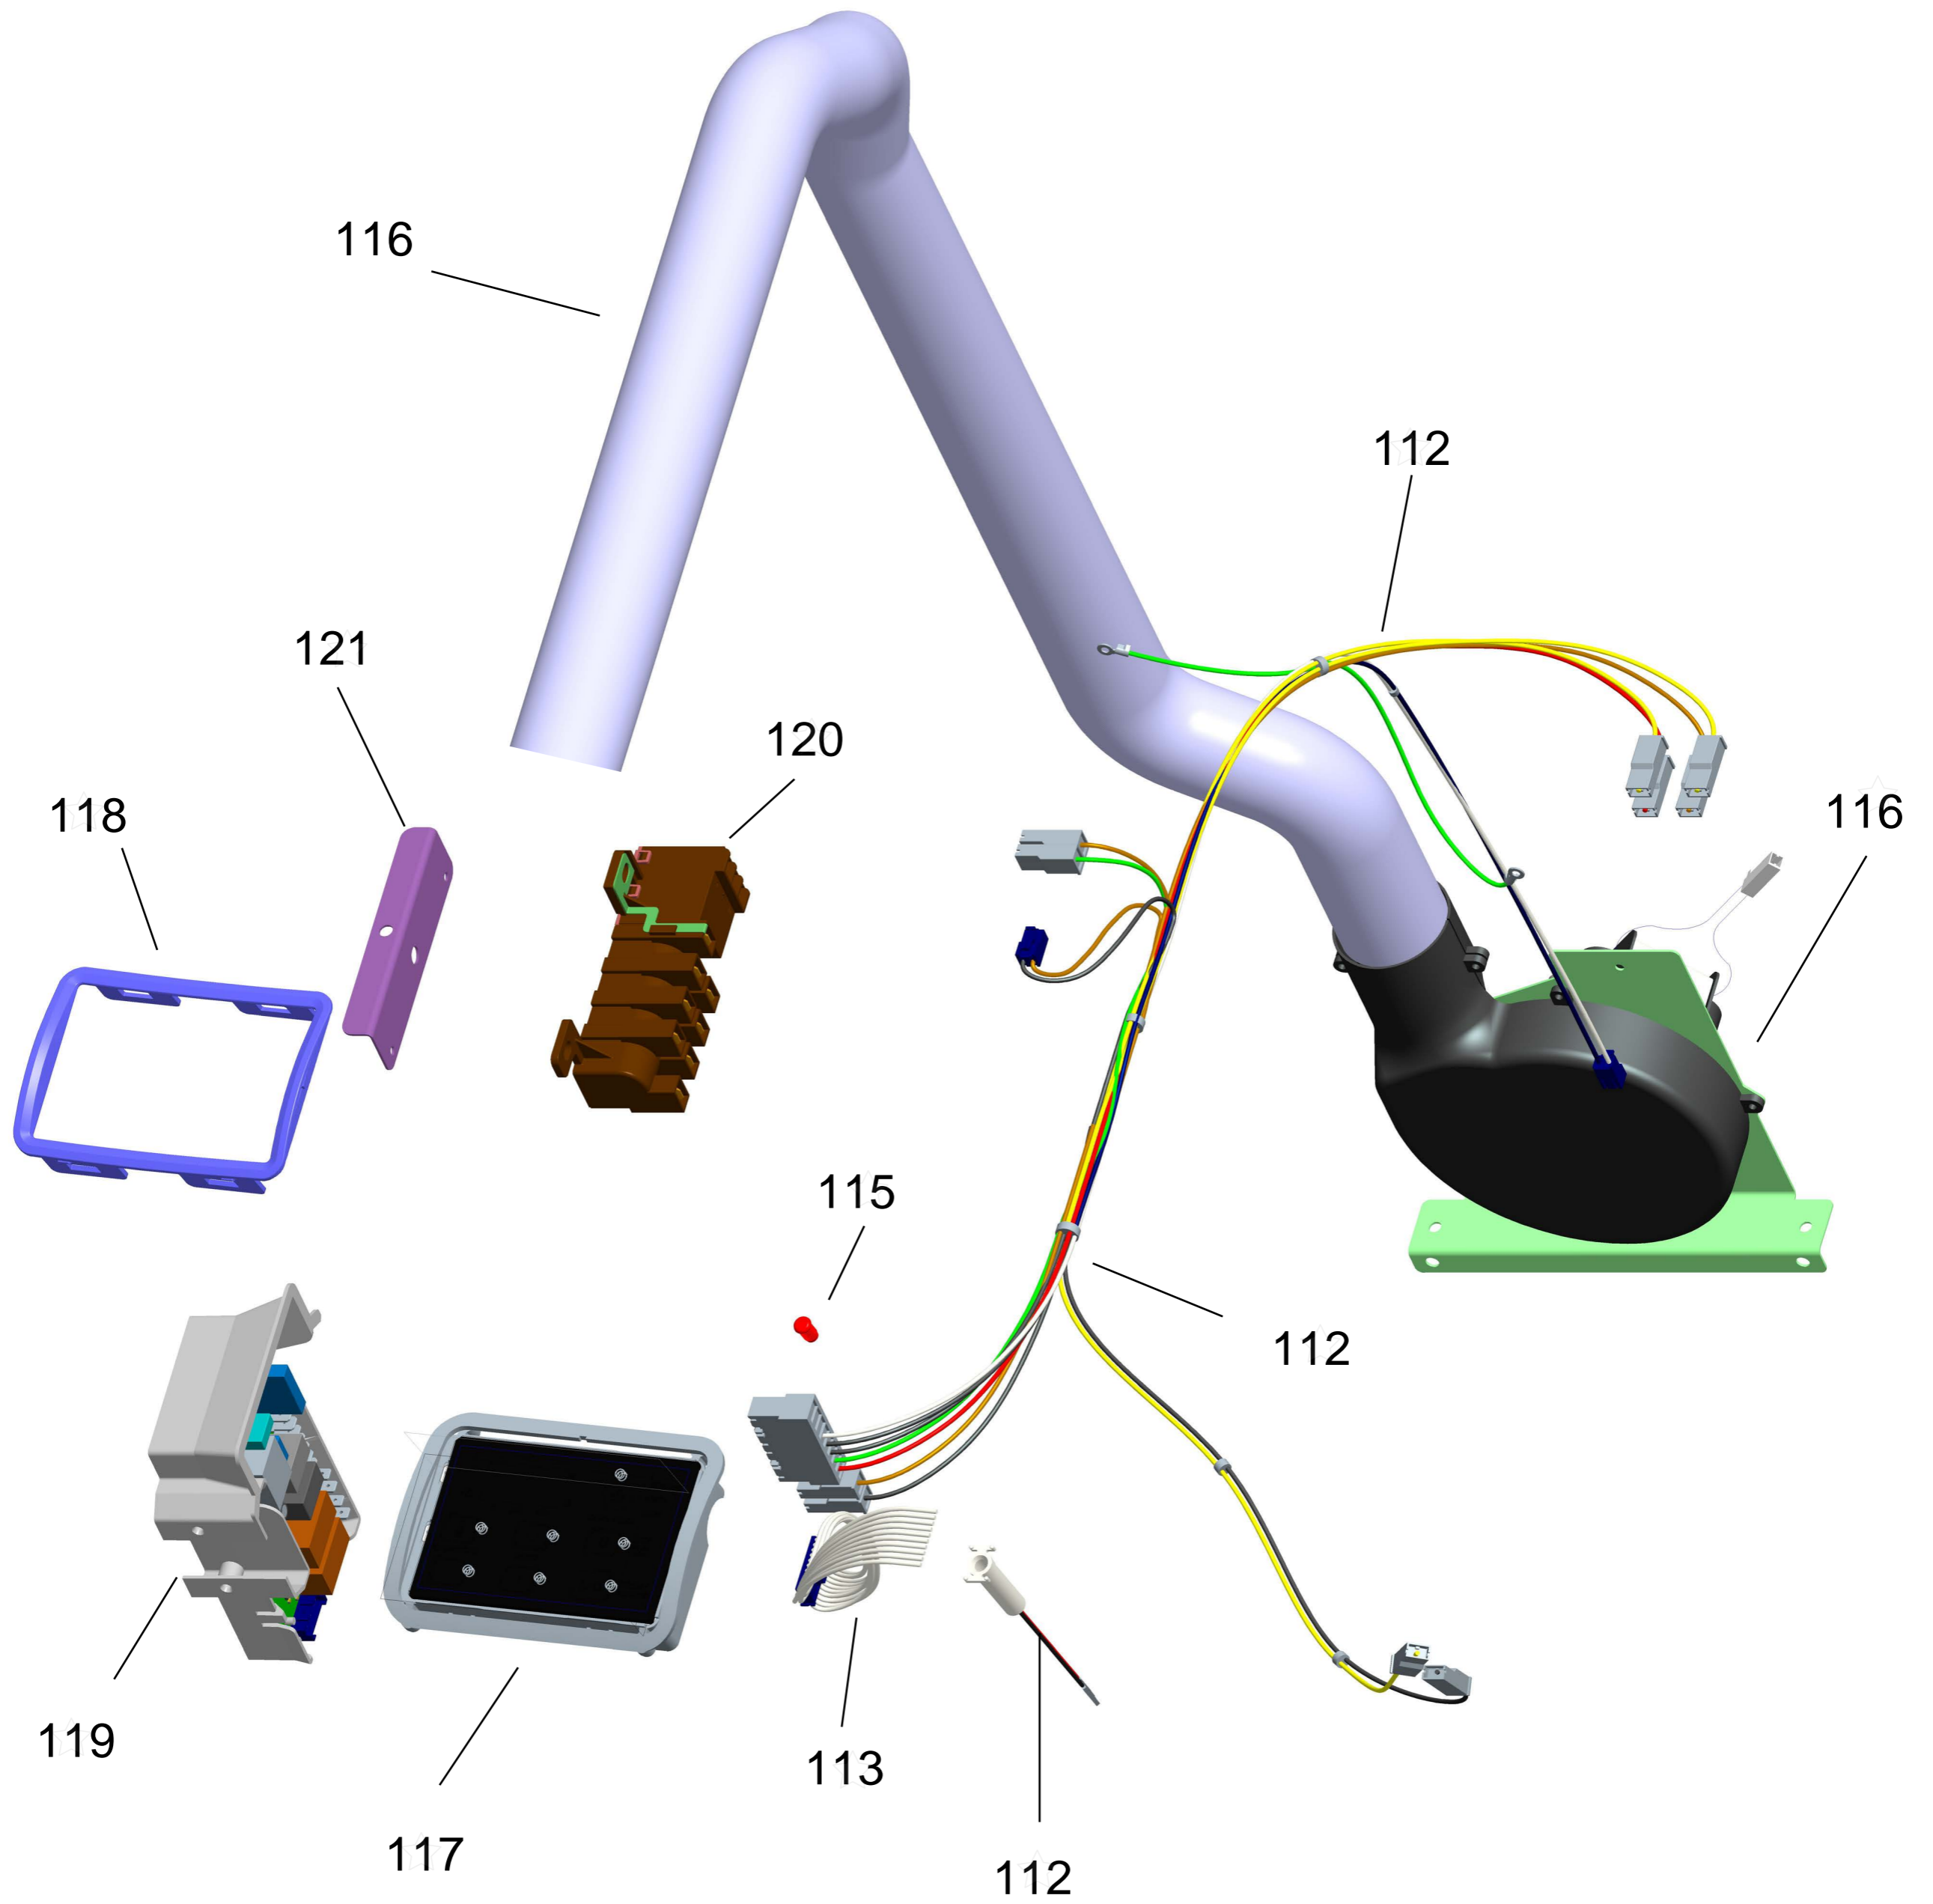

BRASTEMP

CATÁLOGO DE PEÇAS

FOGÃO DE 5 BOCAS
ATIVA - T

..

BY375AR

Revisão	Motivo	Páginas Alteradas	Elaborado Por	Revisado Por	Data
00	Fogão de piso 1 bocas - T	Clique aqui para digitar texto.	Victor Mendonça	Clique aqui para digitar texto.	Junho/13

GRUPO 100 - MESA DE TRABALHO

* OS PARAFUSOS NÃO SÃO
ITENS DE REPOSIÇÃO.

GRUPO 100 (CONTINUAÇÃO) - REDE ELÉTRICA

GRUPO 200 - SISTEMA GÁS

201 - Para as versões de engenharia 00; 10; 20 será utilizado o Kit trempe fofo 4