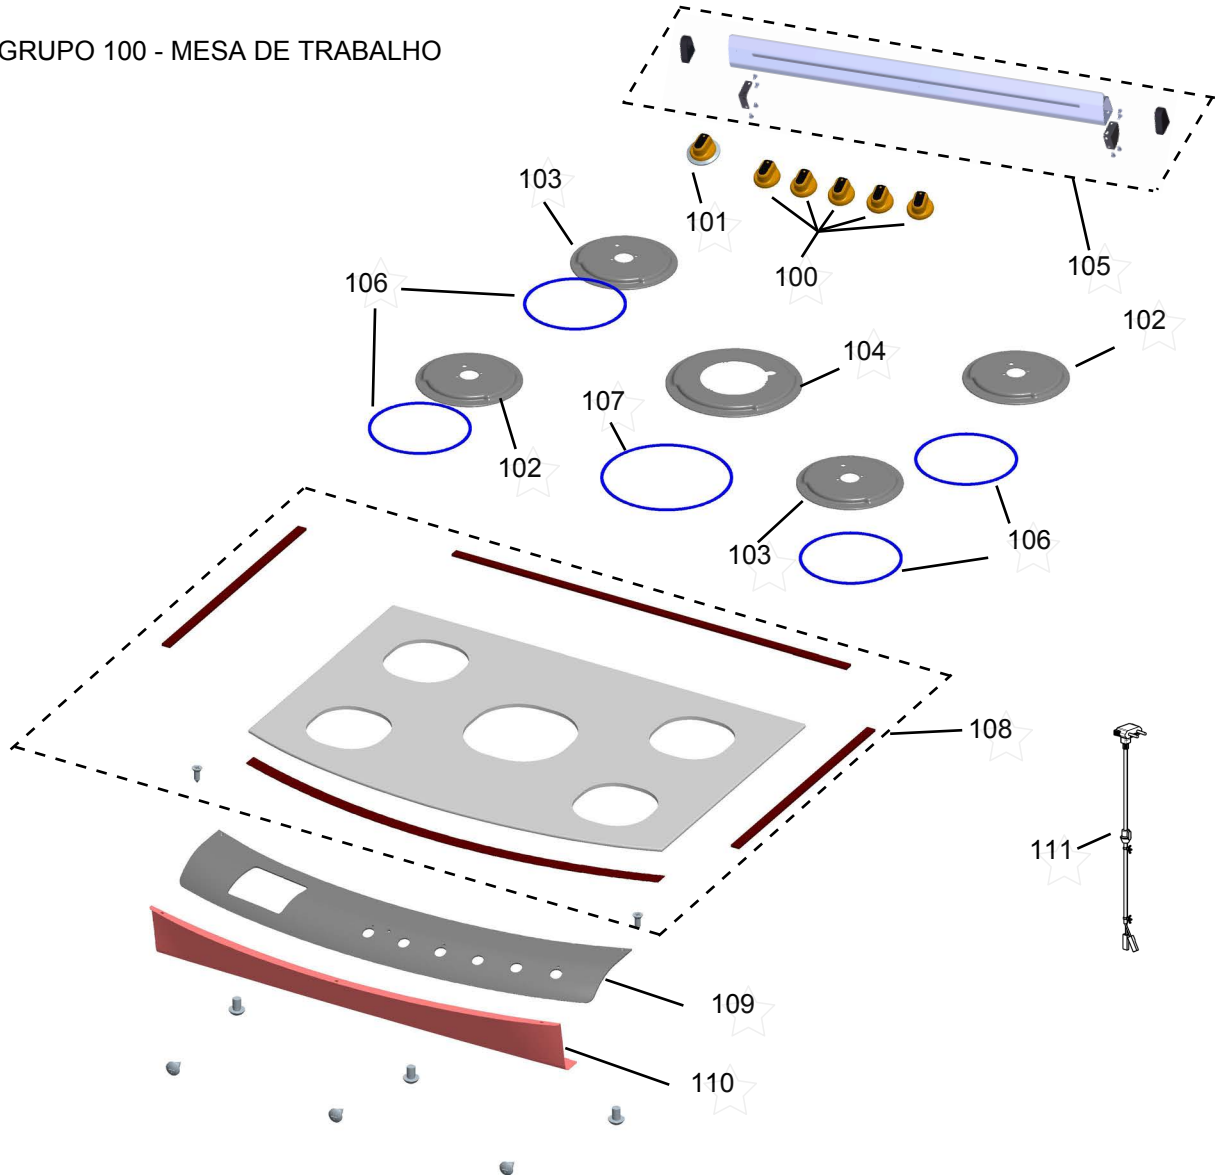

BRASTEMP

CATÁLOGO DE PEÇAS

FOGÃO DE 5 BOCAS
ATIVA - T

..

BY375AR

Revisão	Motivo	Páginas Alteradas	Elaborado Por	Revisado Por	Data
00	Fogão de piso 1 bocas - T	Clique aqui para digitar texto.	Victor Mendonça	Clique aqui para digitar texto.	Junho/13

GRUPO 100 - MESA DE TRABALHO

* OS PARAFUSOS NÃO SÃO
ITENS DE REPOSIÇÃO.

GRUPO 100 (CONTINUAÇÃO) - REDE ELÉTRICA

GRUPO 200 - SISTEMA GÁS

201 - Para as versões de engenharia 00; 10; 20 será utilizado o Kit trempe fofo 4