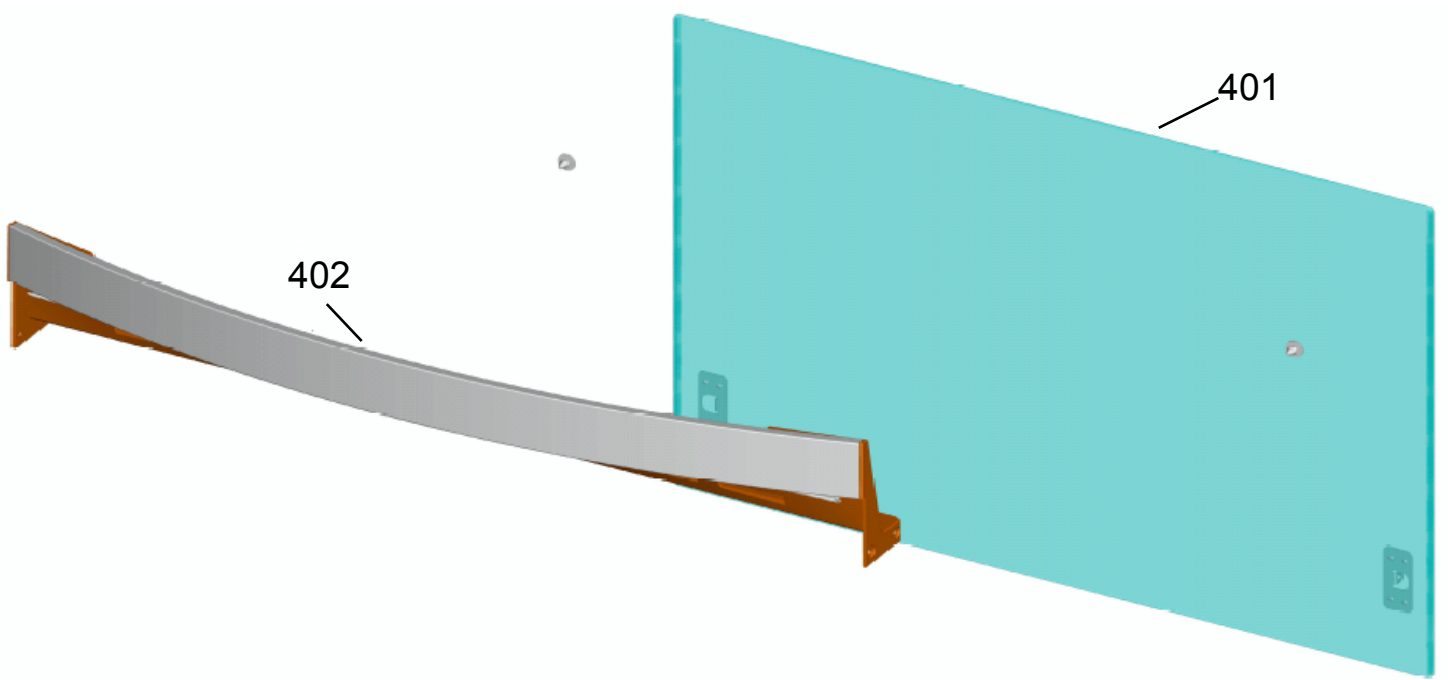

* OS PARAFUSOS NÃO SÃO ITENS DE REPOSIÇÃO