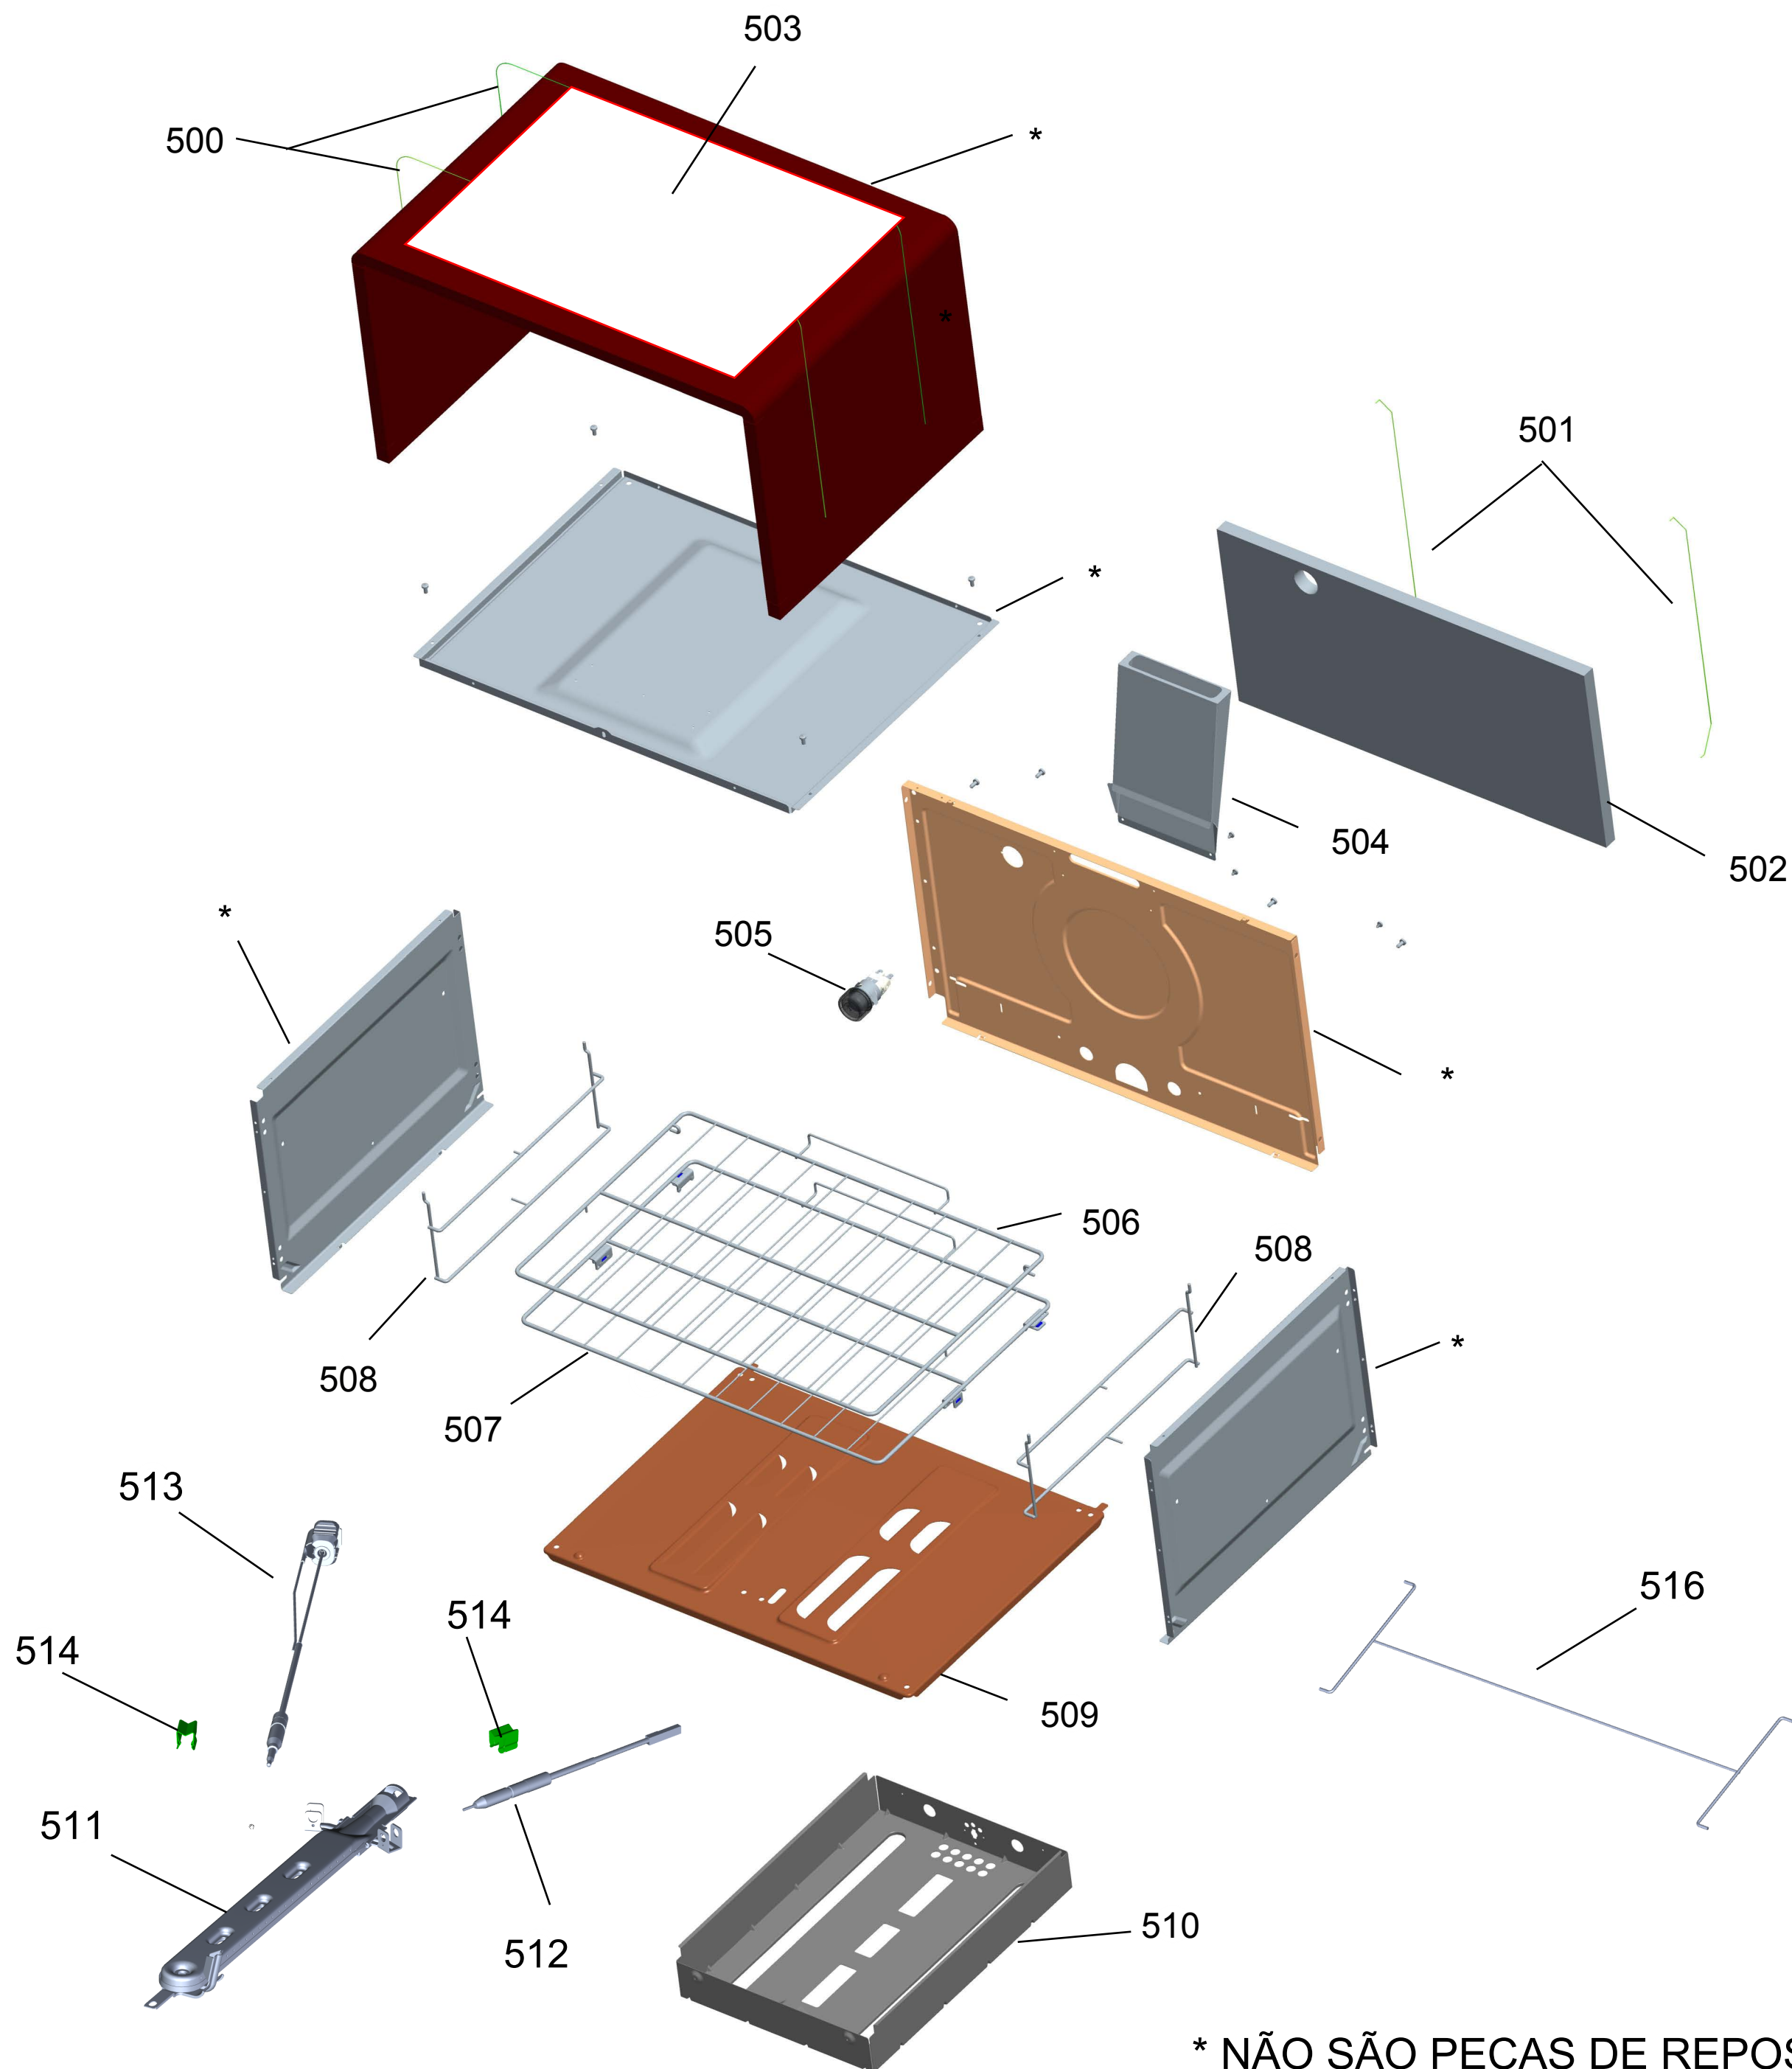

BRASTEMP

CATÁLOGO DE PEÇAS

BY575AR

Revisão	Motivo	Paginas Alteradas	Elaborado por	Revisado por	Data
00	Lançamento		PTS		

GRUPO 100 - MESA

GRUPO 200 - SISTEMA GÁS

* OS PARAFUSOS NÃO SÃO ITENS DE REPOSIÇÃO - EXCETO 209

* NÃO SÃO PEÇAS DE REPOSIÇÃO

* OS PARAFUSOS NÃO SÃO ITENS DE REPOSIÇÃO

GRUPO 500 - CAVIDADE

* NÃO SÃO PEÇAS DE REPOSIÇÃO