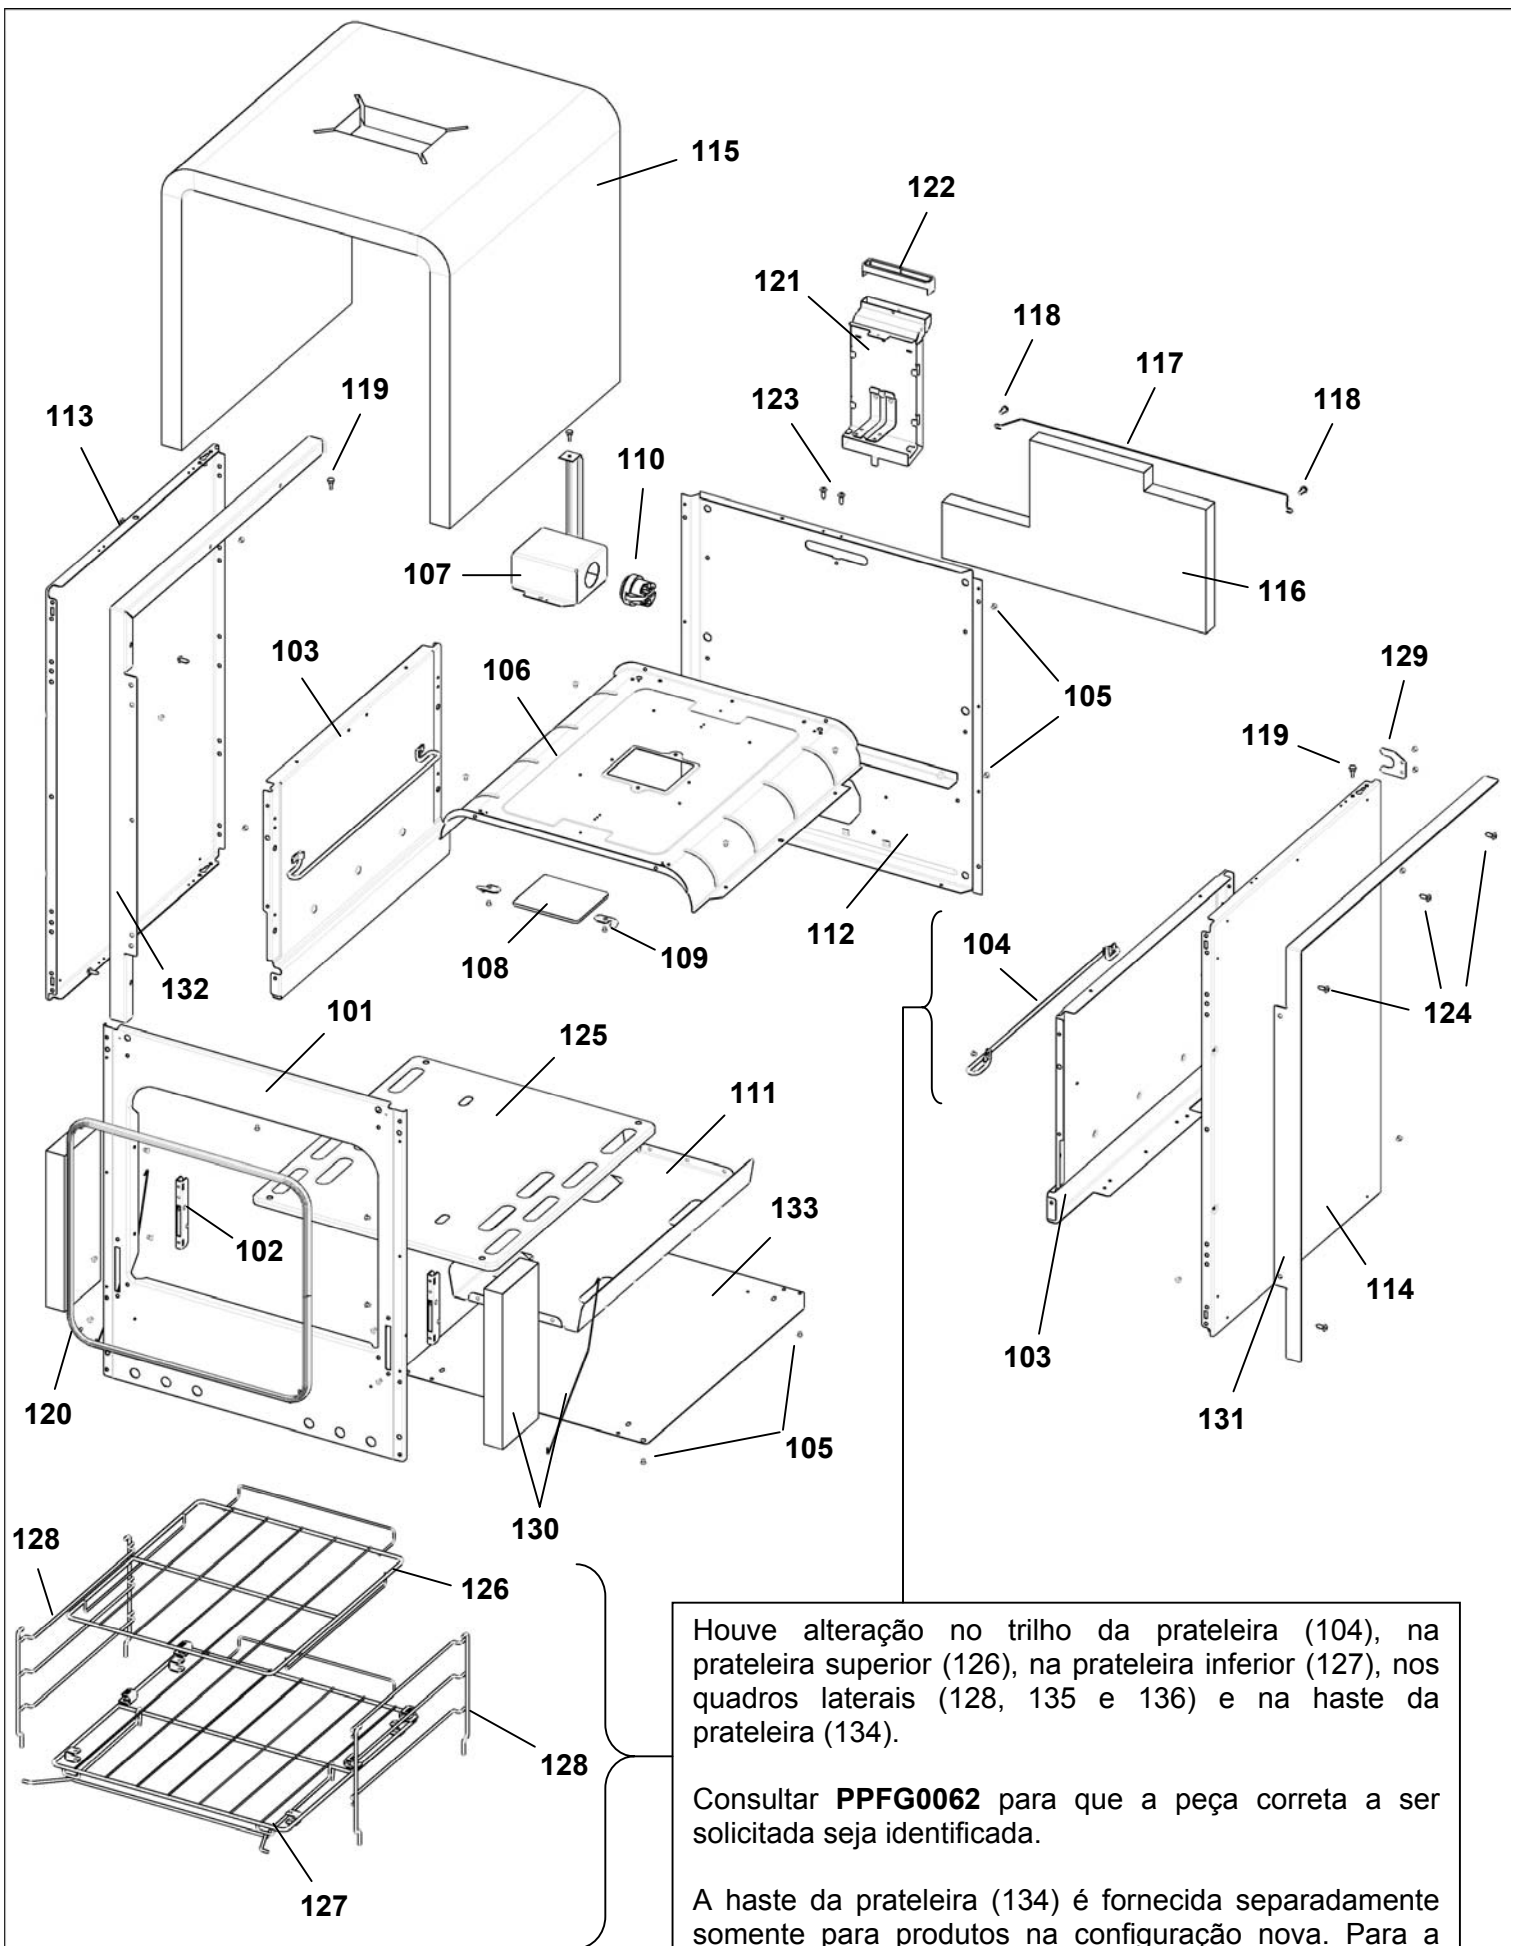

CATÁLOGO DE PEÇAS

BRASTEMP

FOGÃO 4 BOCAS DE EMBUTIR ***Linha Ative!***

BY650A

Nº ALT.	DATA	MOTIVO	RESP.	APROV.
00	31.05.07	Lançamento Fogão 4 bocas de Embutir - Linha Ative!	Fernando Franhani	Marcelo Seneme
01	28.12.07	Acréscimo da vista do queimador cast.	Roberto Singer	Marcelo Seneme
02	27.05.08	Acréscimo de informações sobre prateleiras modulares	Roberto Singer	Marcelo Seneme

Houve alteração no trilho da prateleira (104), na prateleira superior (126), na prateleira inferior (127), nos quadros laterais (128, 135 e 136) e na haste da prateleira (134).

Consultar **PPFG0062** para que a peça correta a ser solicitada seja identificada.