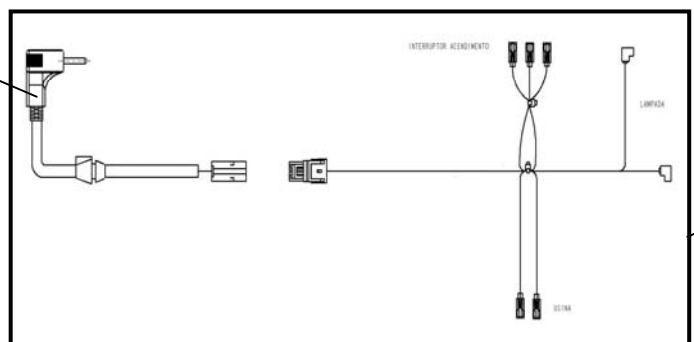

Houve alteração no trilho da prateleira (104), na prateleira superior (126), na prateleira inferior (127), nos quadros laterais (128, 135 e 136) e na haste da prateleira (134).

Consultar **PPFG0062** para que a peça correta a ser solicitada seja identificada.

A haste da prateleira (134) é fornecida separadamente somente para produtos na configuração nova. Para a configuração antiga, a haste é fornecida juntamente com o cj. prateleira inferior.

238

209

237

Antes de solicitar os componentes do sistema de gás do forno, o queimador que está no fogão deve ser identificado e o informativo PFFG0049 deve ser consultado.