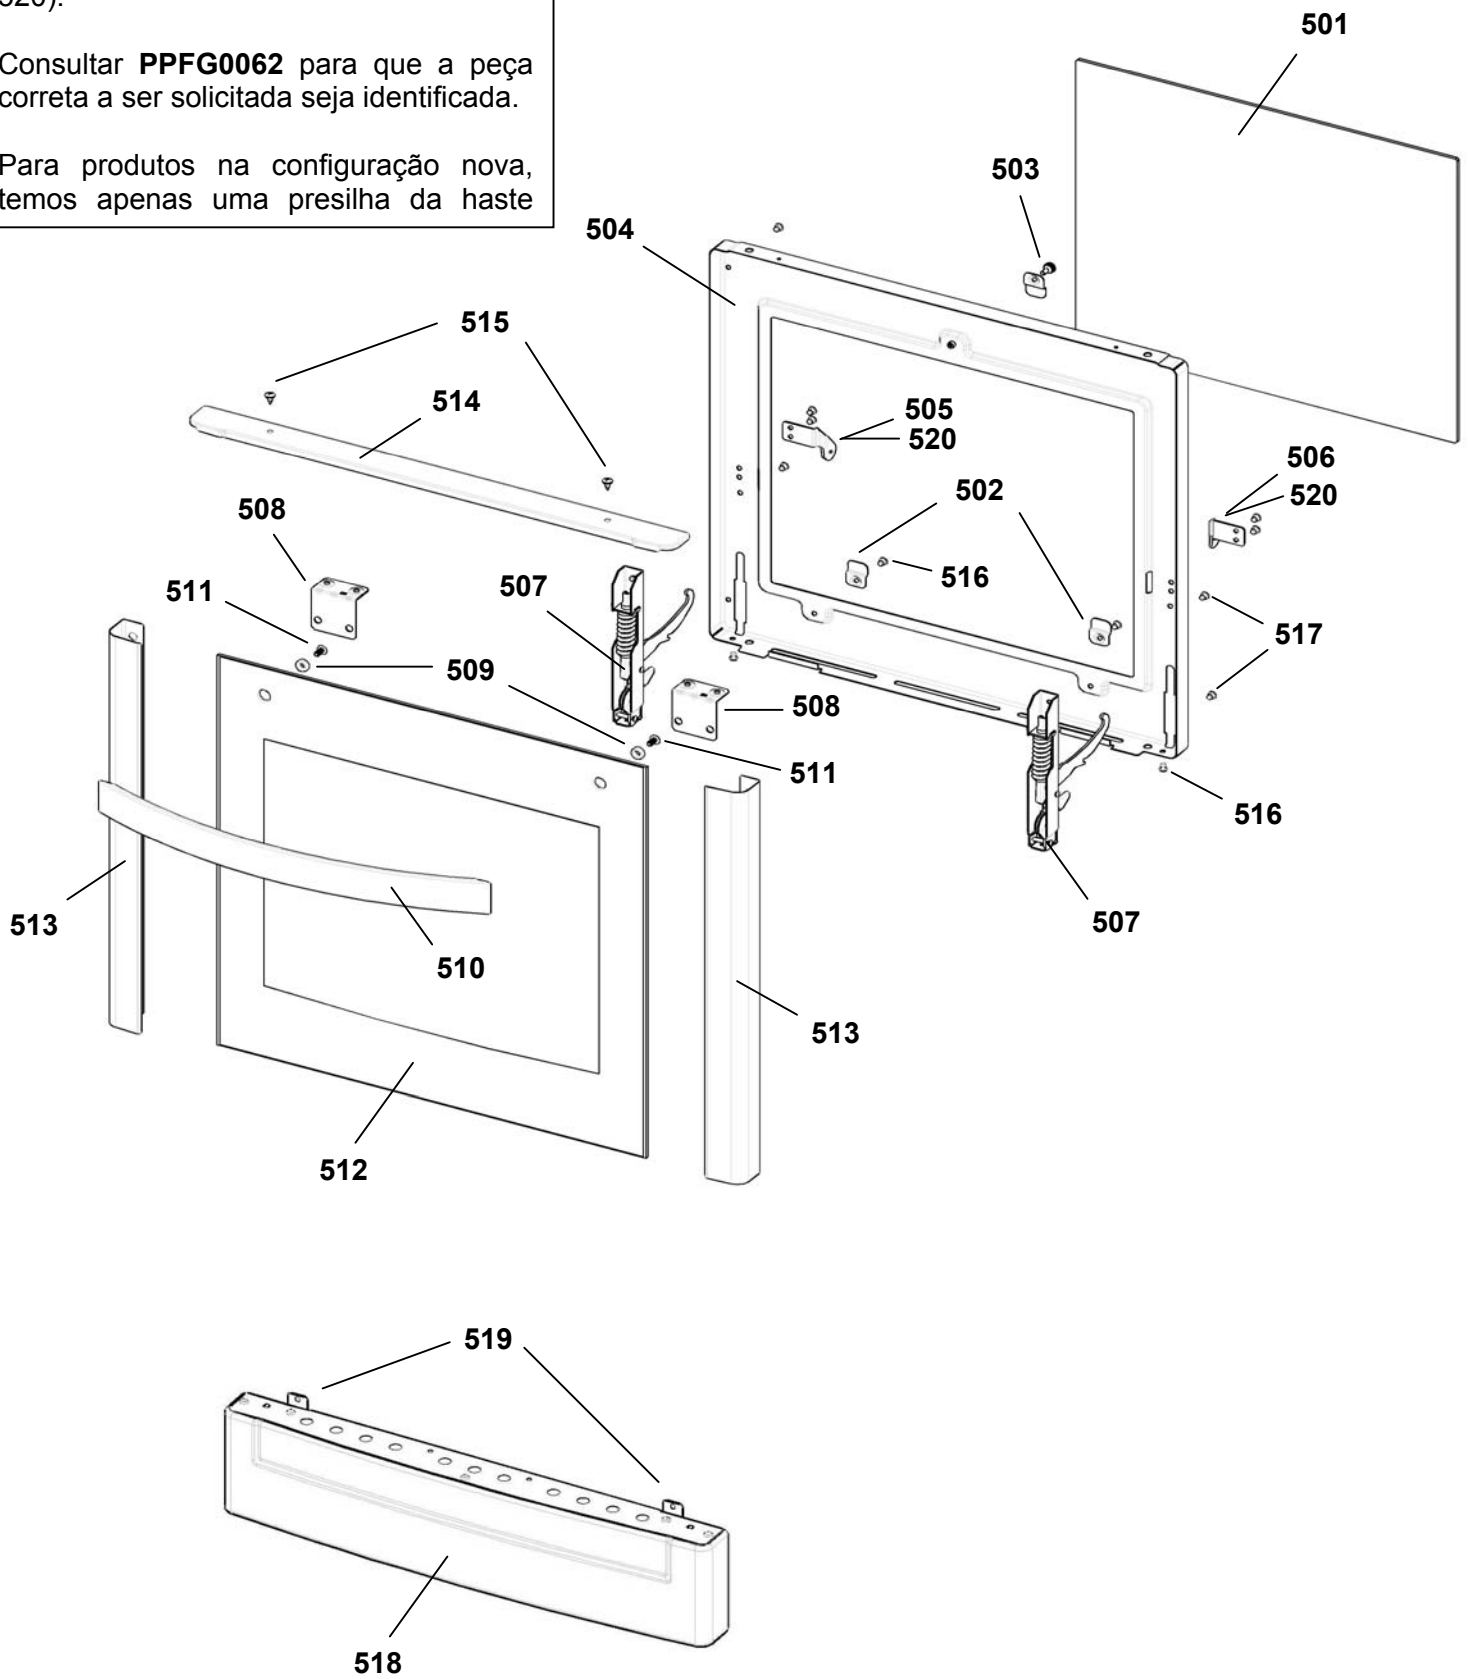

Houve alteração na contra-tampa (504) e nas presilhas da haste (505, 506 e 520).

Consultar **PPFG0062** para que a peça correta a ser solicitada seja identificada.

Para produtos na configuração nova, temos apenas uma presilha da haste