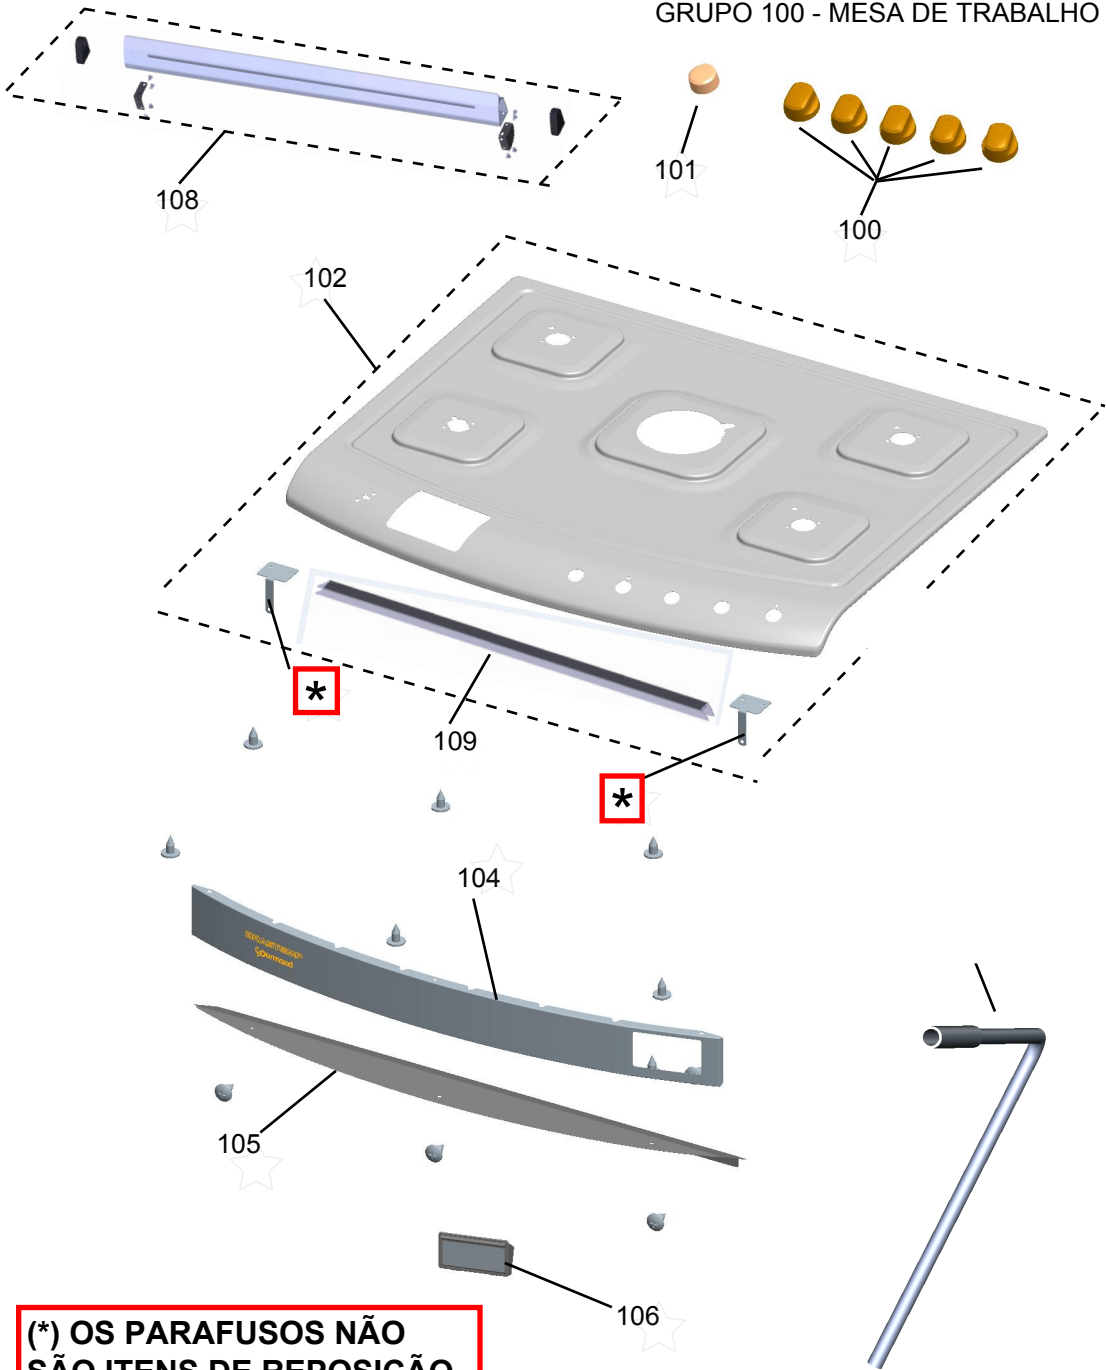

BRASTEMP

CATÁLOGO DE PEÇAS

FOGÃO DE EMBUTIR 5 BOCAS GOURMAND

BY775AR

Revisão	Motivo	Páginas Alteradas	Elaborado Por	Revisado Por	Data
00	Fogão de embutir 5 bocas - Gourmand	-	Victor Mendonça	-	Julho/13
01	Revisão Geral	-	João G Guariento	-	Out / 13

GRUPO 100 - MESA DE TRABALHO

(*) OS PARAFUSOS NÃO SÃO ITENS DE REPOSIÇÃO.

GRUPO 100 (CONTINUAÇÃO) - REDE ELÉTRICA

Para instalação é necessário
levar o Cordão de Alimentação

Os parafusos não são itens de reposição. Exceto Ref. 238