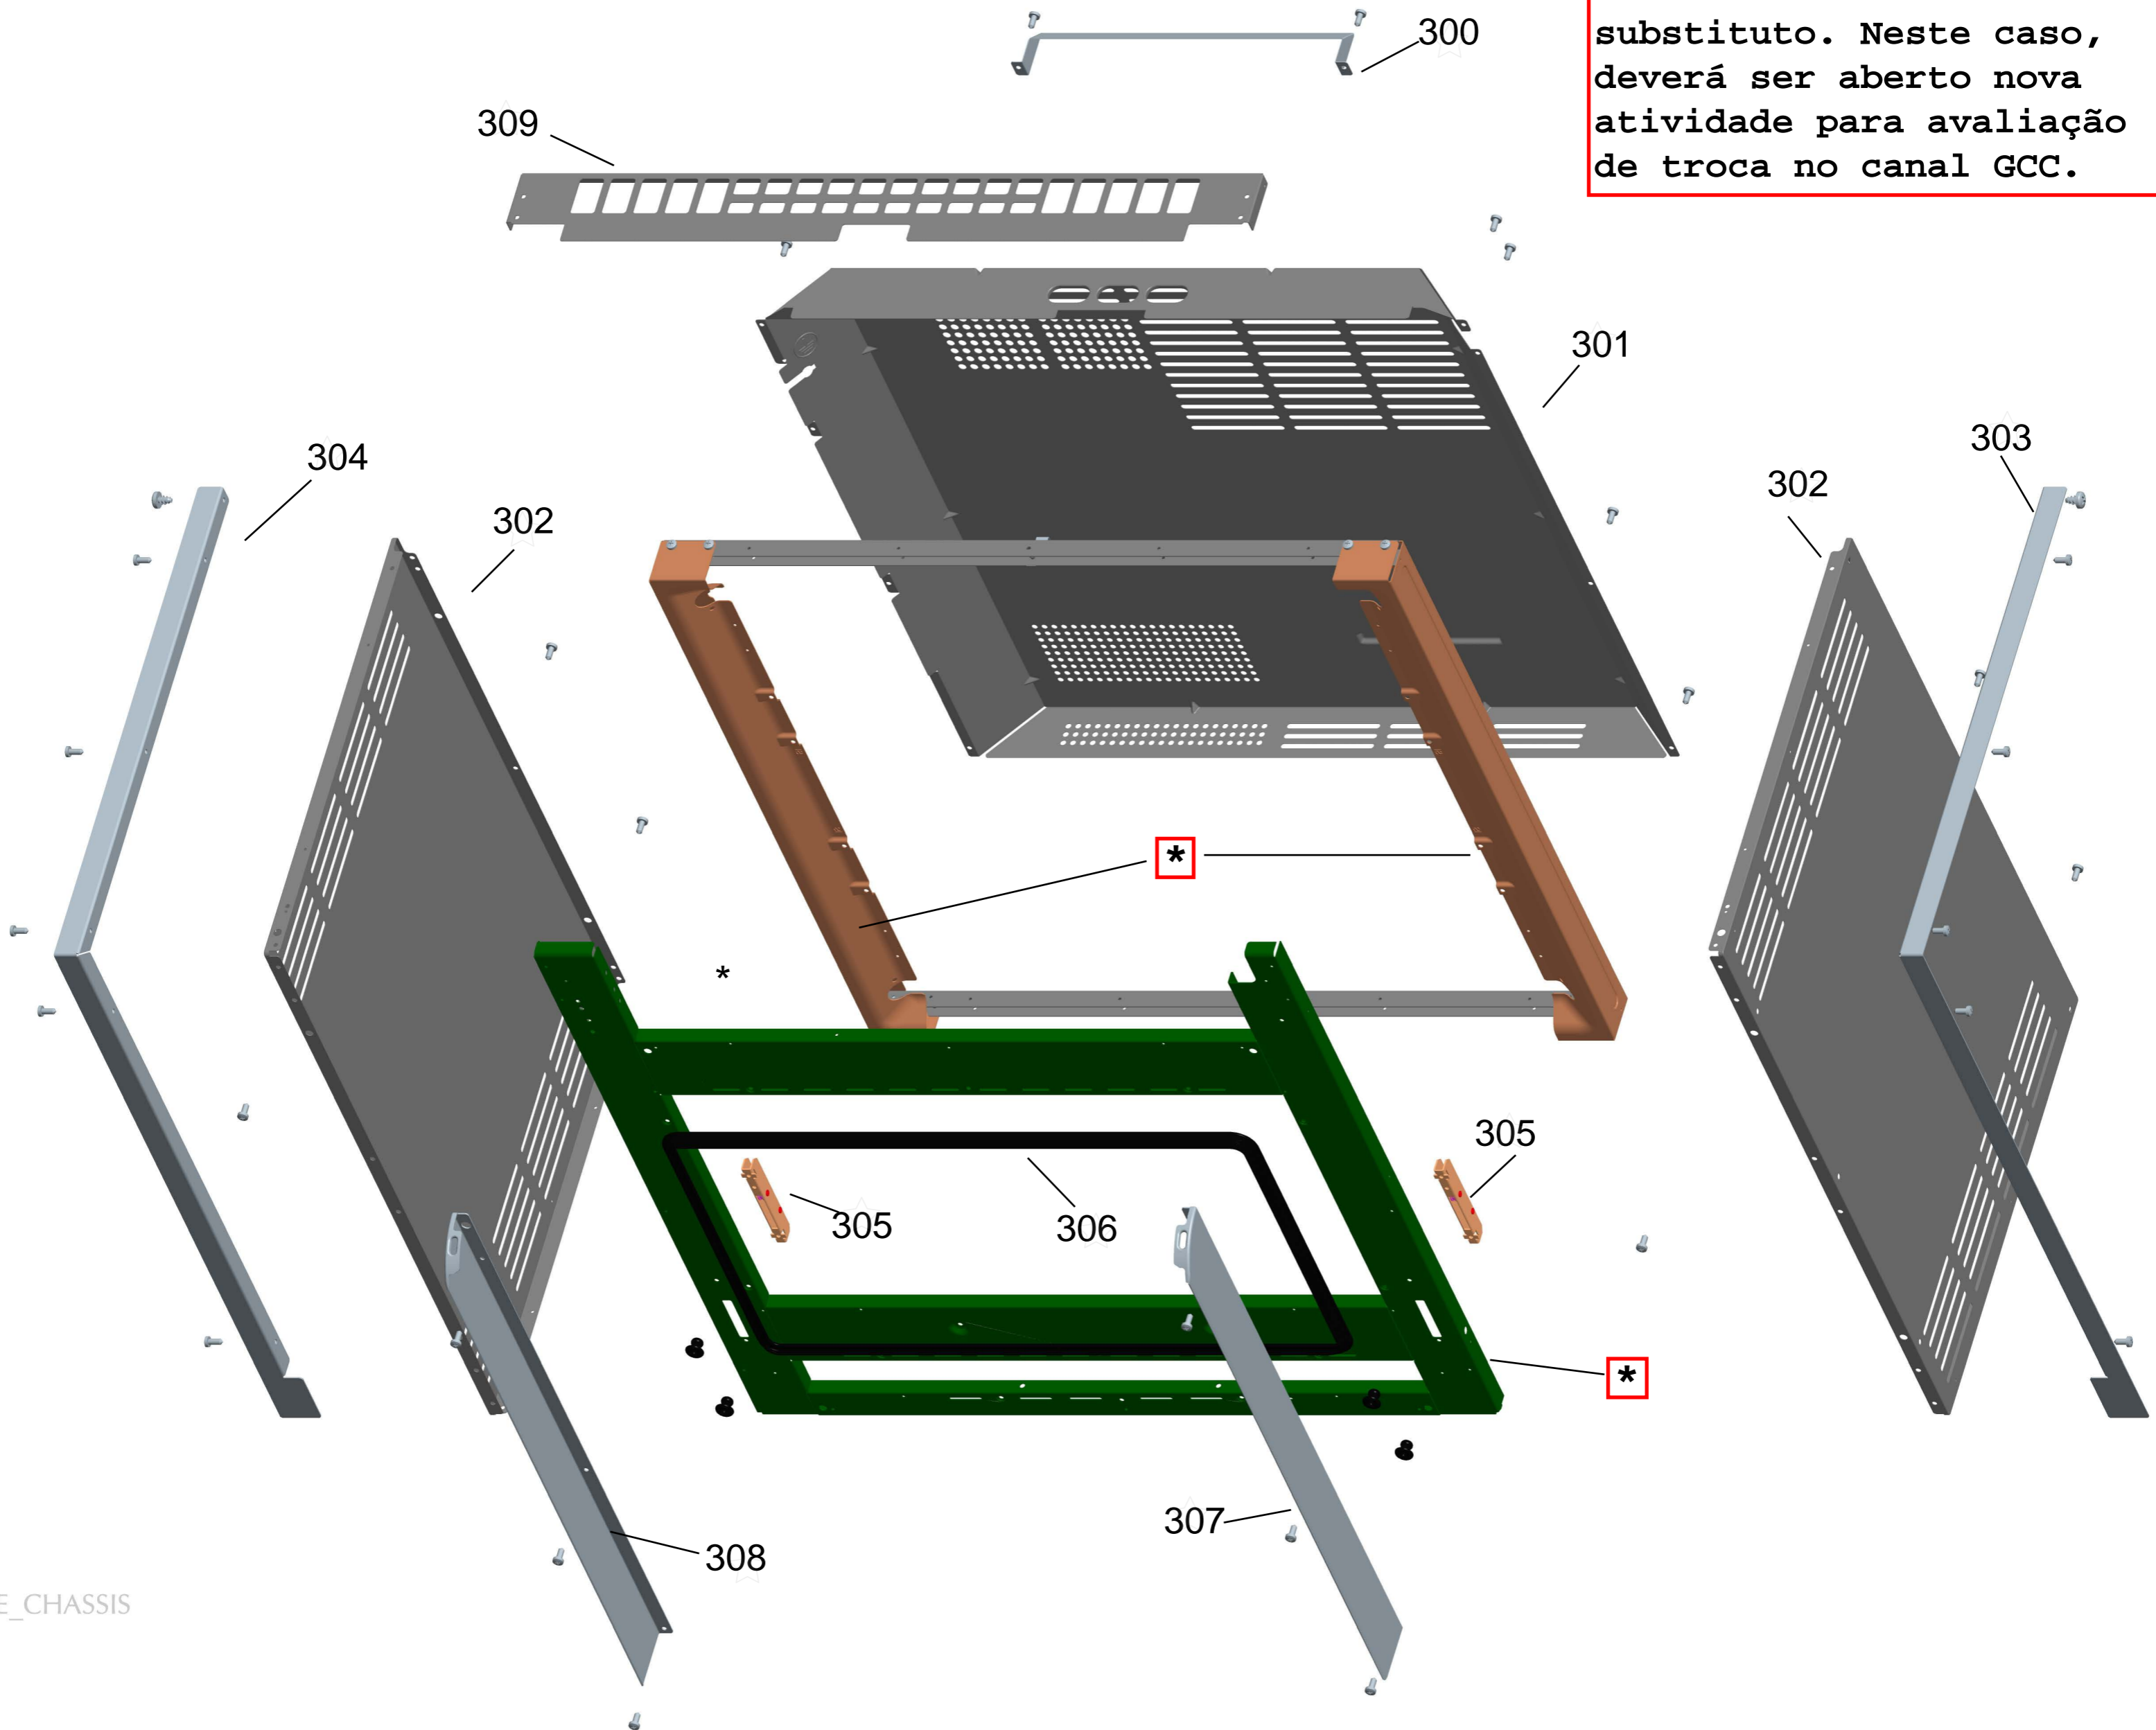

GRUPO 300 - LATERAIS E PROTEÇÃO

(*)Peça solicitada está cancelada e não há substituto. Neste caso, deverá ser aberto nova atividade para avaliação de troca no canal GCC.