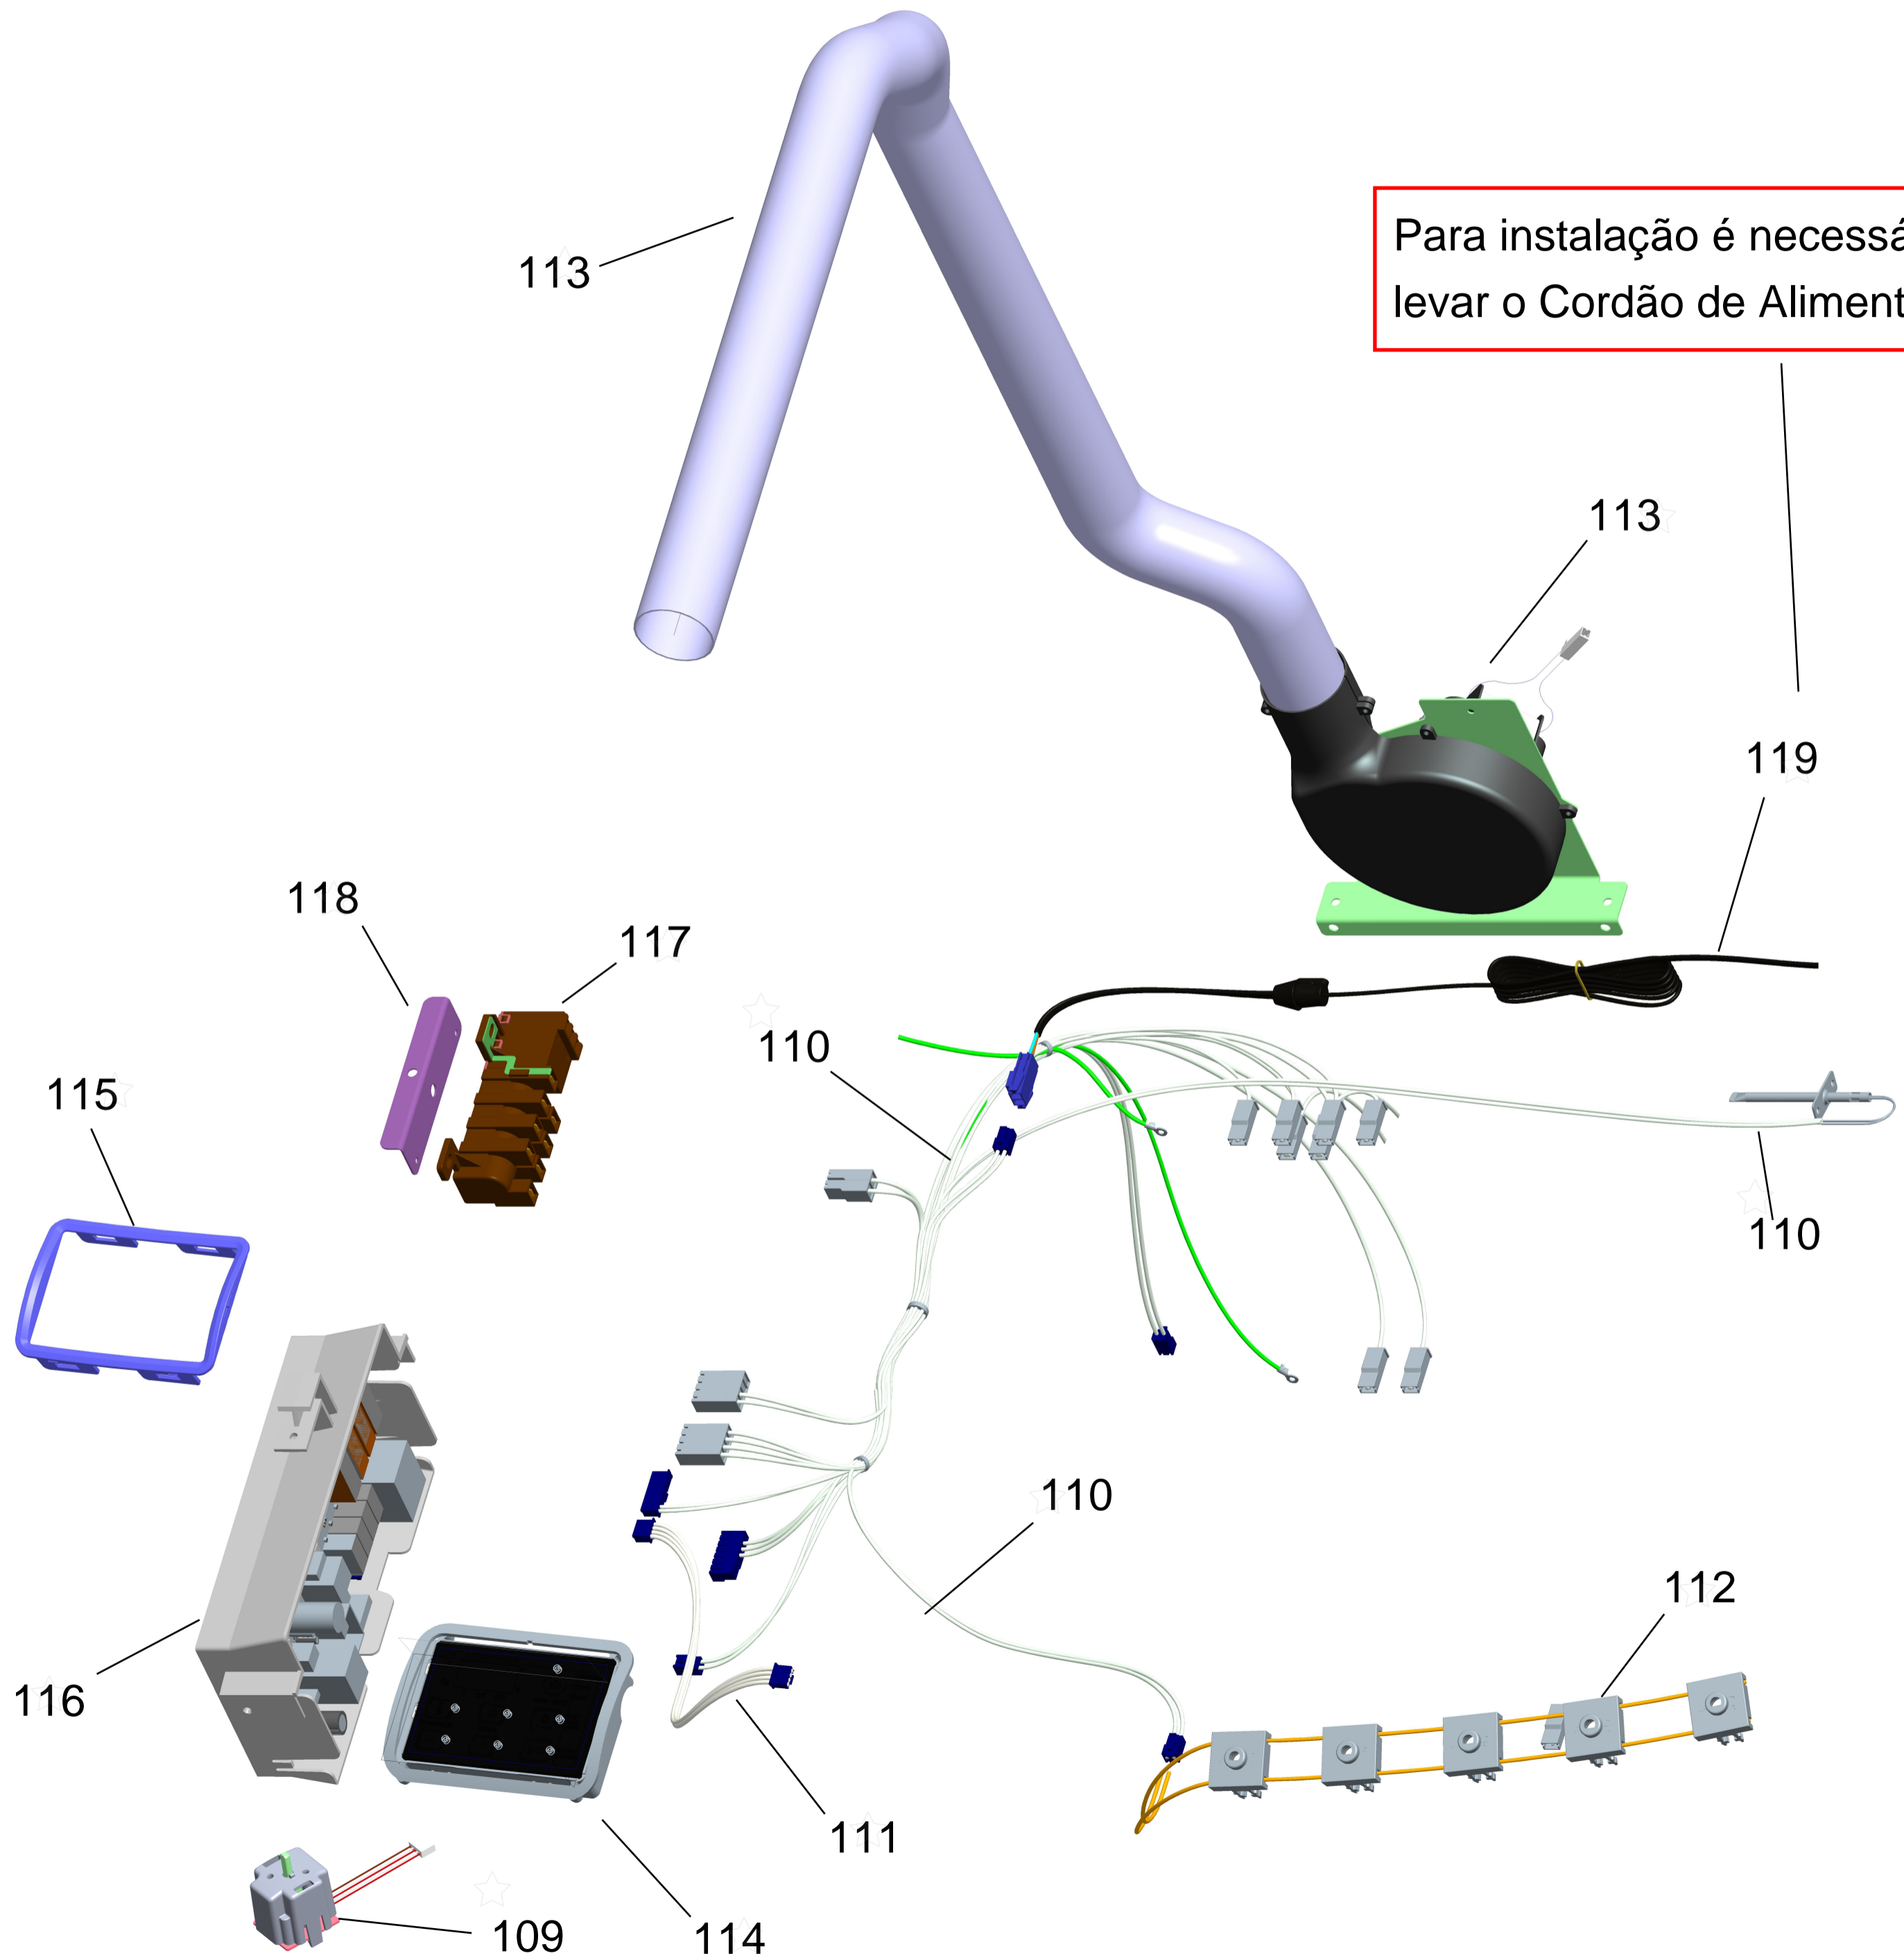

BRASTEMP

CATÁLOGO DE PEÇAS

FOGÃO DE EMBUTIR 5 BOCAS GOURMAND

BY775AR

Revisão	Motivo	Páginas Alteradas	Elaborado Por	Revisado Por	Data
00	Fogão de embutir 5 bocas - Gourmand	-	Victor Mendonça	-	Julho/13
01	Revisão Geral	-	João G Guariento	-	Out / 13

GRUPO 100 - MESA DE TRABALHO

(*) OS PARAFUSOS NÃO SÃO ITENS DE REPOSIÇÃO.

GRUPO 100 (CONTINUAÇÃO) - REDE ELÉTRICA

Para instalação é necessário
levar o Cordão de Alimentação

Os parafusos não são itens de reposição. Exceto Ref. 238

GRUPO 300 - LATERAIS E PROTEÇÃO

(*)Peça solicitada está cancelada e não há substituto. Neste caso, deverá ser aberto nova atividade para avaliação de troca no canal GCC.

GRUPO 400 - CONJUNTO PORTA

*** OS PARAFUSOS NÃO SÃO ITENS DE REPOSIÇÃO**