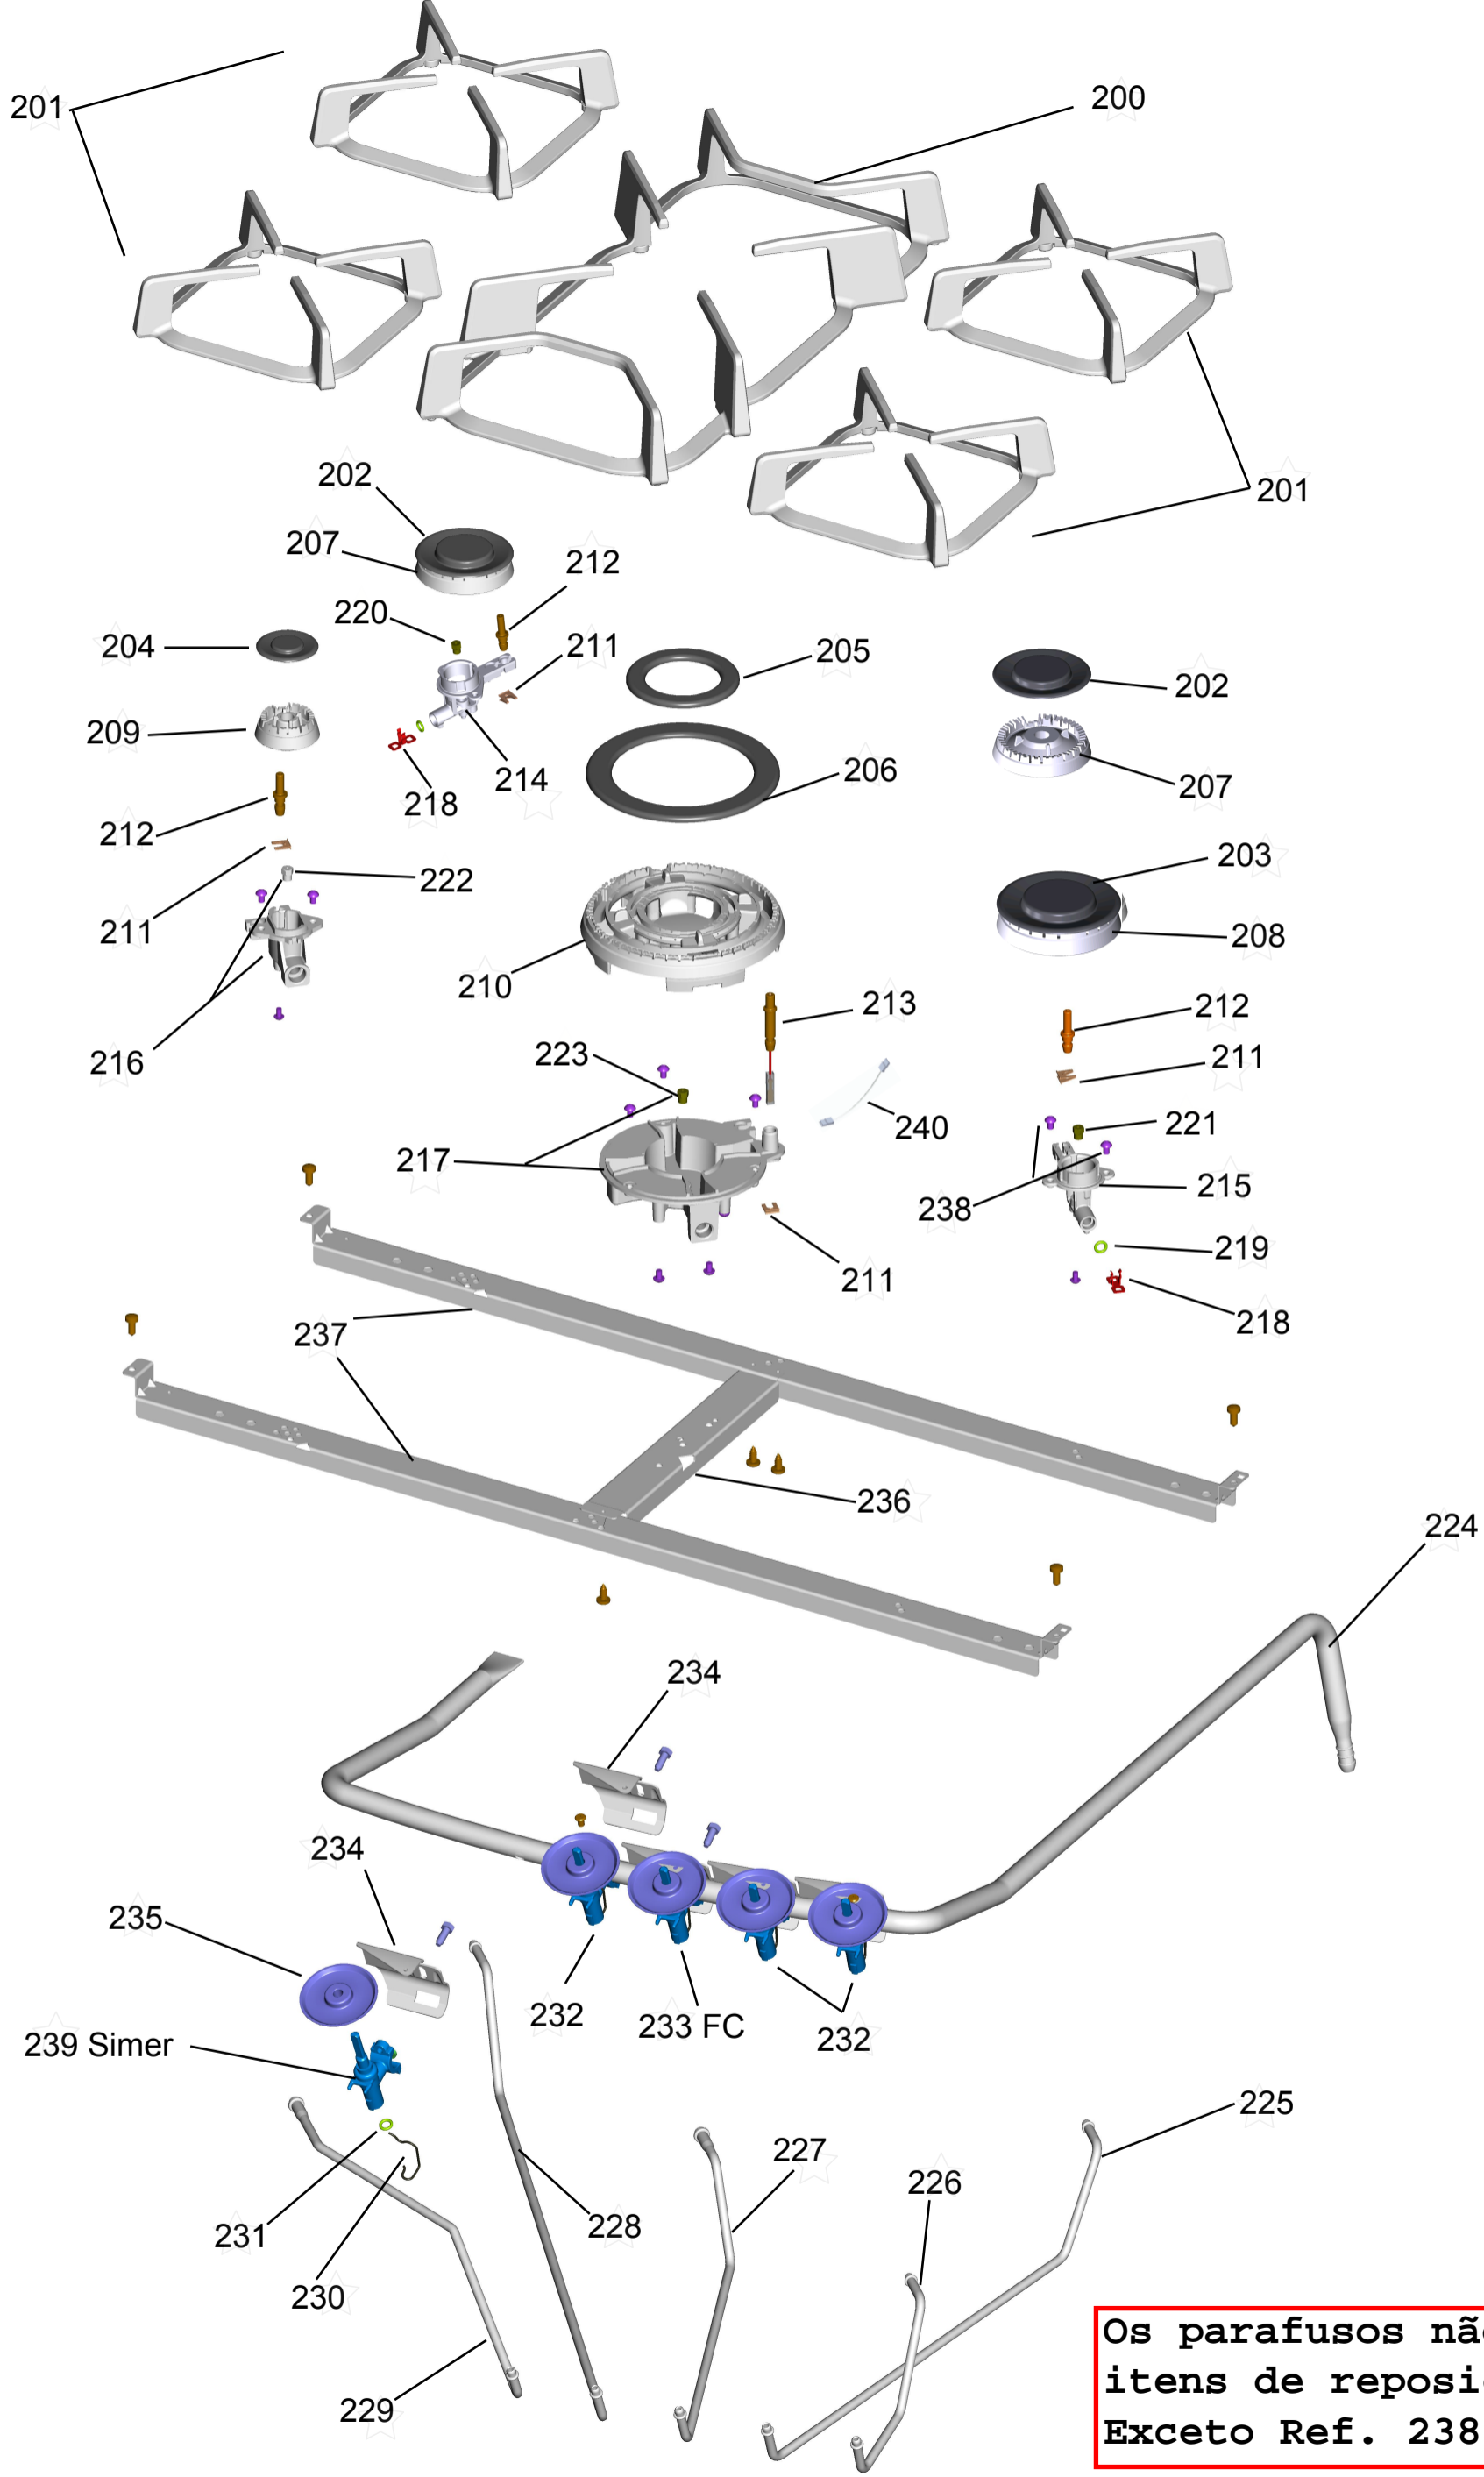

BRASTEMP

CATÁLOGO DE PEÇAS

FOGÃO DE EMBUTIR 5 BOCAS GOURMAND

BY775AR

Revisão	Motivo	Páginas Alteradas	Elaborado Por	Revisado Por	Data
00	Fogão de embutir 5 bocas - Gourmand	-	Victor Mendonça	-	Julho/13
01	Revisão Geral	-	João G Guariento	-	Out / 13

GRUPO 100 - MESA DE TRABALHO

(*) OS PARAFUSOS NÃO SÃO ITENS DE REPOSIÇÃO.

GRUPO 100 (CONTINUAÇÃO) - REDE ELÉTRICA

Para instalação é necessário
levar o Cordão de Alimentação

Os parafusos não são itens de reposição. Exceto Ref. 238