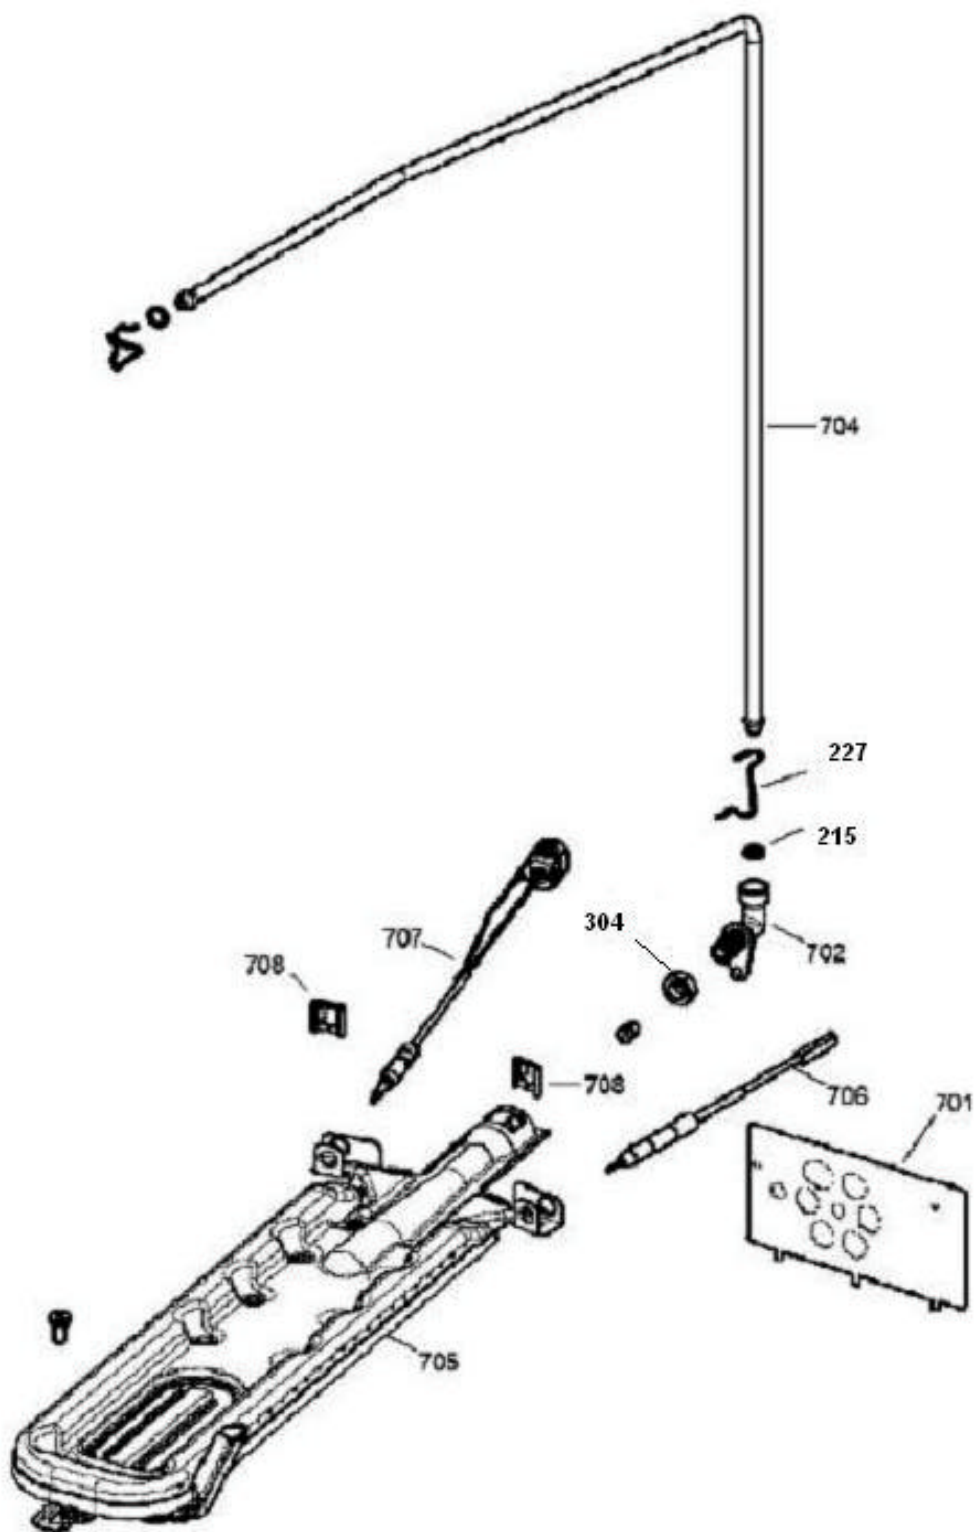

CATÁLOGO DE PEÇAS

BRASTEMP

FOGÃO 5 BOCAS Linha Ative! Timer

BY776A

<i>N° ALT.</i>	<i>DATA</i>	<i>MOTIVO</i>	<i>RESP.</i>	<i>APROV.</i>
00	28.03.07	Lançamento do Fogão 5 bocas de embutir - Linha Ative! Timer	Fernando Franhani	Marcelo Seneme
01	05.05.08	Inclusão das informações de alteração das prateleiras	Michel L Alves	Marcelo Seneme
02	27.01.09	Inclusão do queimador do forno tipo CAST	Fernando S Bastos	Giancarlo

Houve alteração no trilho da prateleira (105), na prateleira superior (125), na prateleira inferior (124), nos quadros laterais (123) e na haste da prateleira (126).

Consultar **PPFG0062** para que a peça correta a ser solicitada seja identificada.