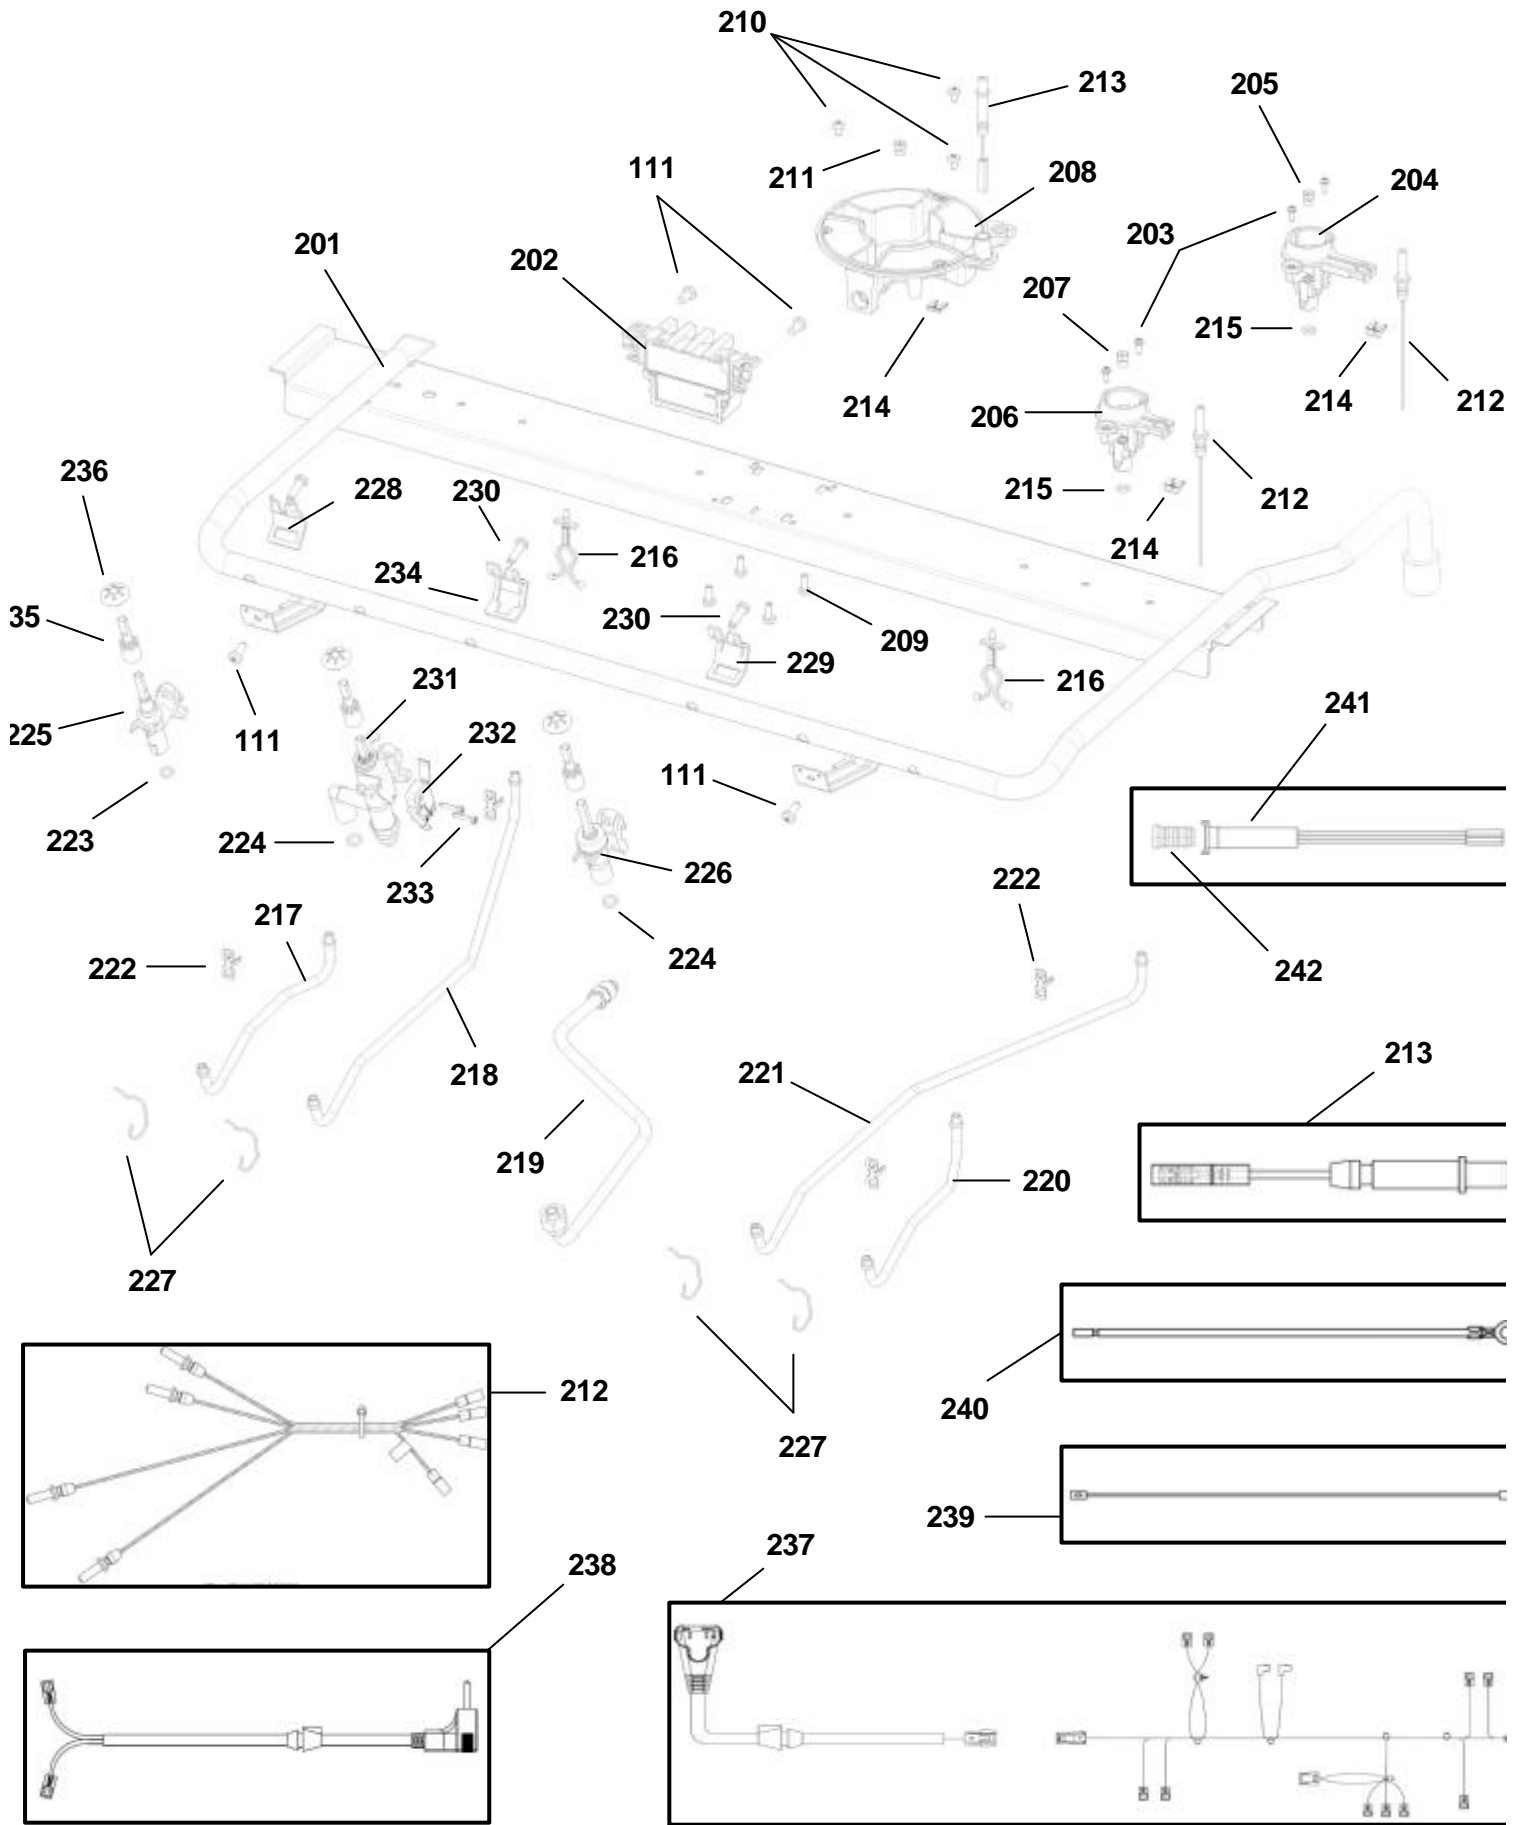

CATÁLOGO DE PEÇAS

BRASTEMP

FOGÃO 5 BOCAS Linha Ative! Timer

BY776A

<i>N° ALT.</i>	<i>DATA</i>	<i>MOTIVO</i>	<i>RESP.</i>	<i>APROV.</i>
00	28.03.07	Lançamento do Fogão 5 bocas de embutir - Linha Ative! Timer	Fernando Franhani	Marcelo Seneme
01	05.05.08	Inclusão das informações de alteração das prateleiras	Michel L Alves	Marcelo Seneme
02	27.01.09	Inclusão do queimador do forno tipo CAST	Fernando S Bastos	Giancarlo

Houve alteração no trilho da prateleira (105), na prateleira superior (125), na prateleira inferior (124), nos quadros laterais (123) e na haste da prateleira (126).

Consultar **PPFG0062** para que a peça correta a ser solicitada seja identificada.