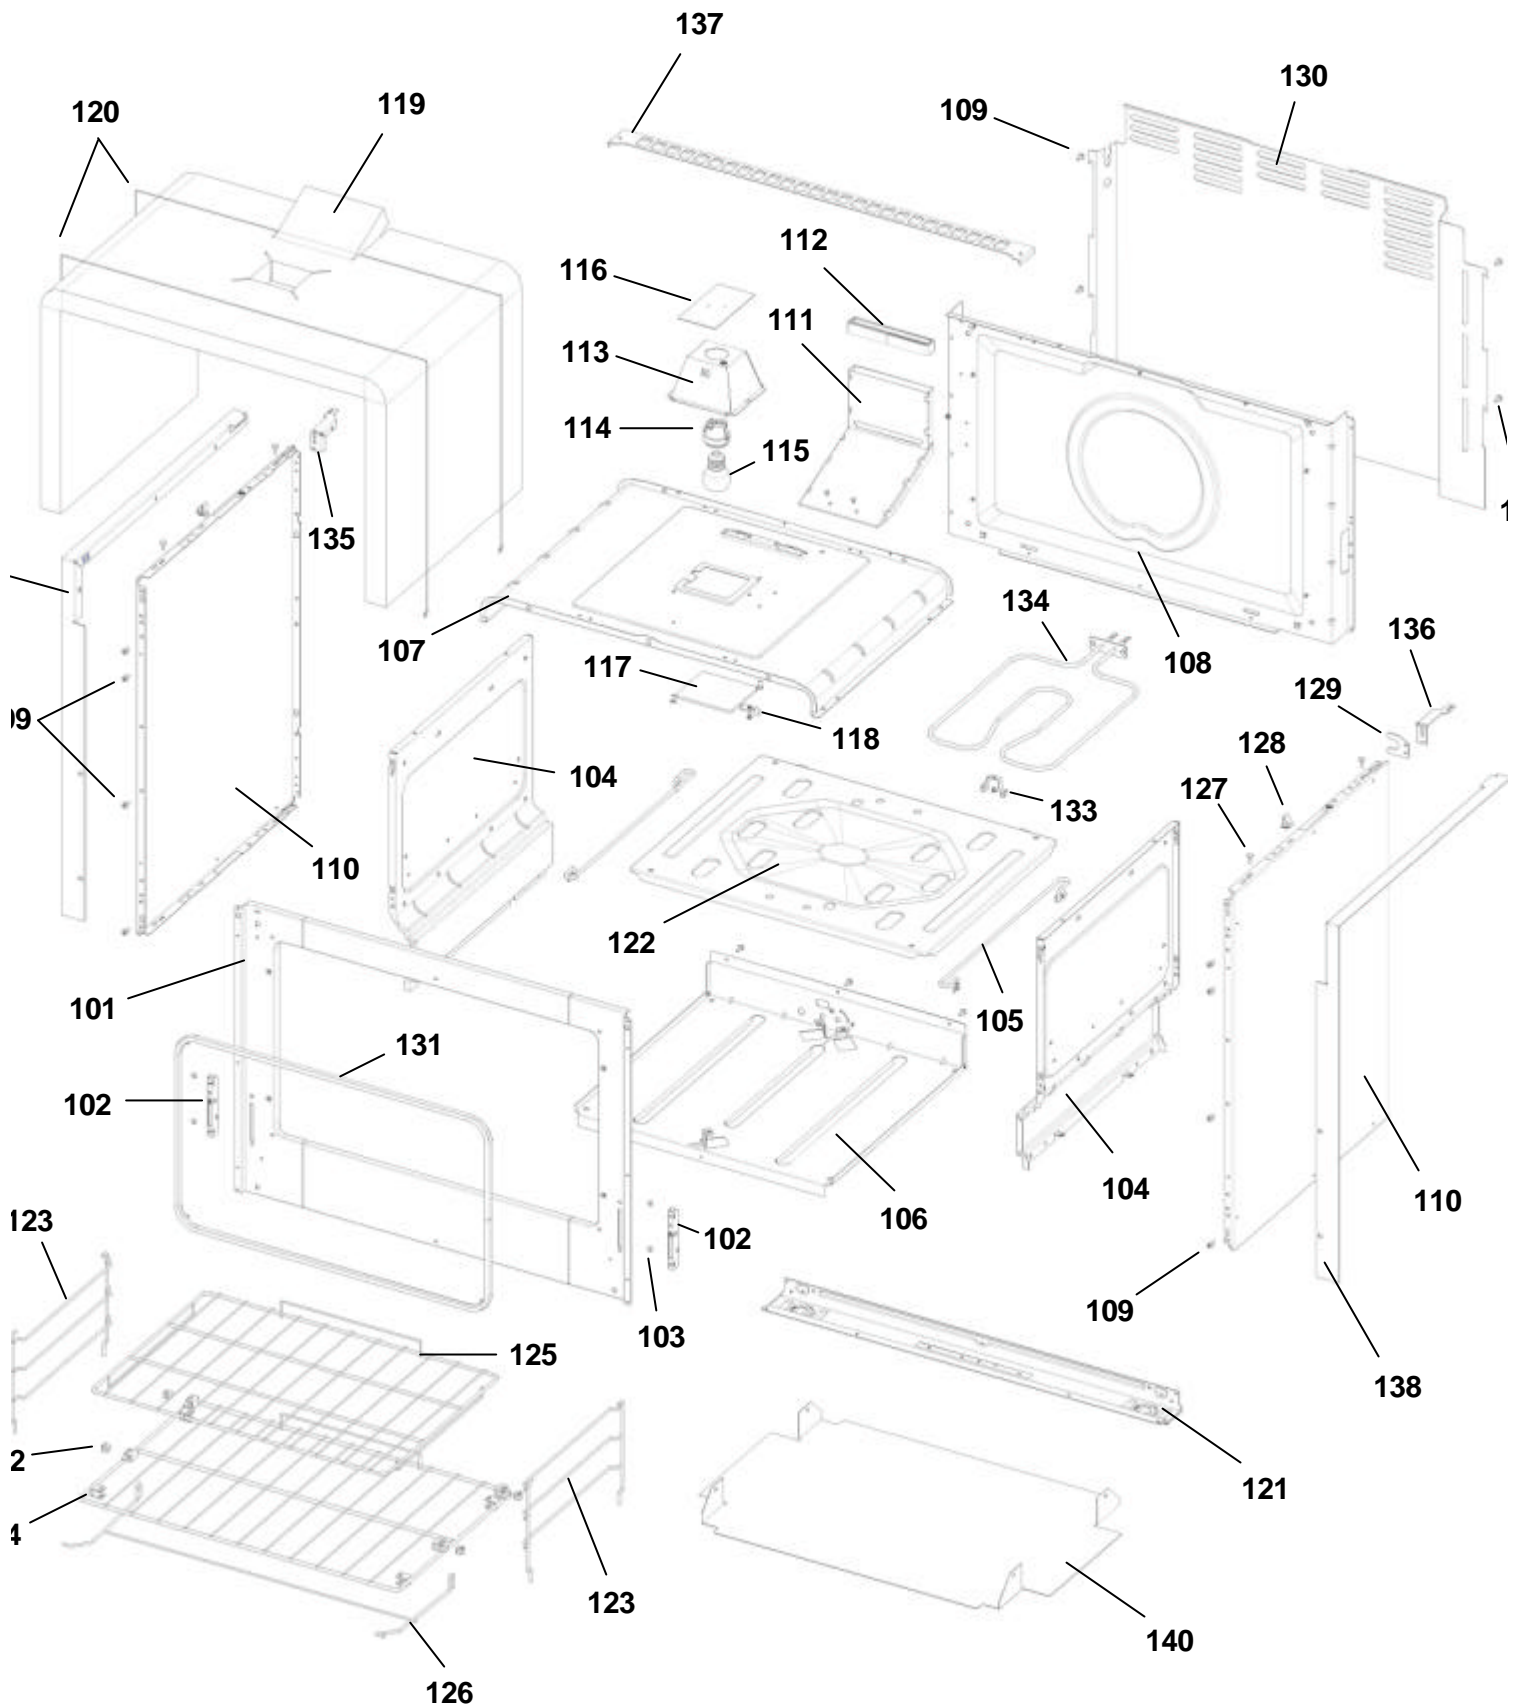

CATÁLOGO DE PEÇAS

BRASTEMP

FOGÃO 5 BOCAS Linha Ative! Timer

BY776A

<i>N° ALT.</i>	<i>DATA</i>	<i>MOTIVO</i>	<i>RESP.</i>	<i>APROV.</i>
00	28.03.07	Lançamento do Fogão 5 bocas de embutir - Linha Ative! Timer	Fernando Franhani	Marcelo Seneme
01	05.05.08	Inclusão das informações de alteração das prateleiras	Michel L Alves	Marcelo Seneme
02	27.01.09	Inclusão do queimador do forno tipo CAST	Fernando S Bastos	Giancarlo

Houve alteração no trilho da prateleira (105), na prateleira superior (125), na prateleira inferior (124), nos quadros laterais (123) e na haste da prateleira (126).

Consultar **PPFG0062** para que a peça correta a ser solicitada seja identificada.