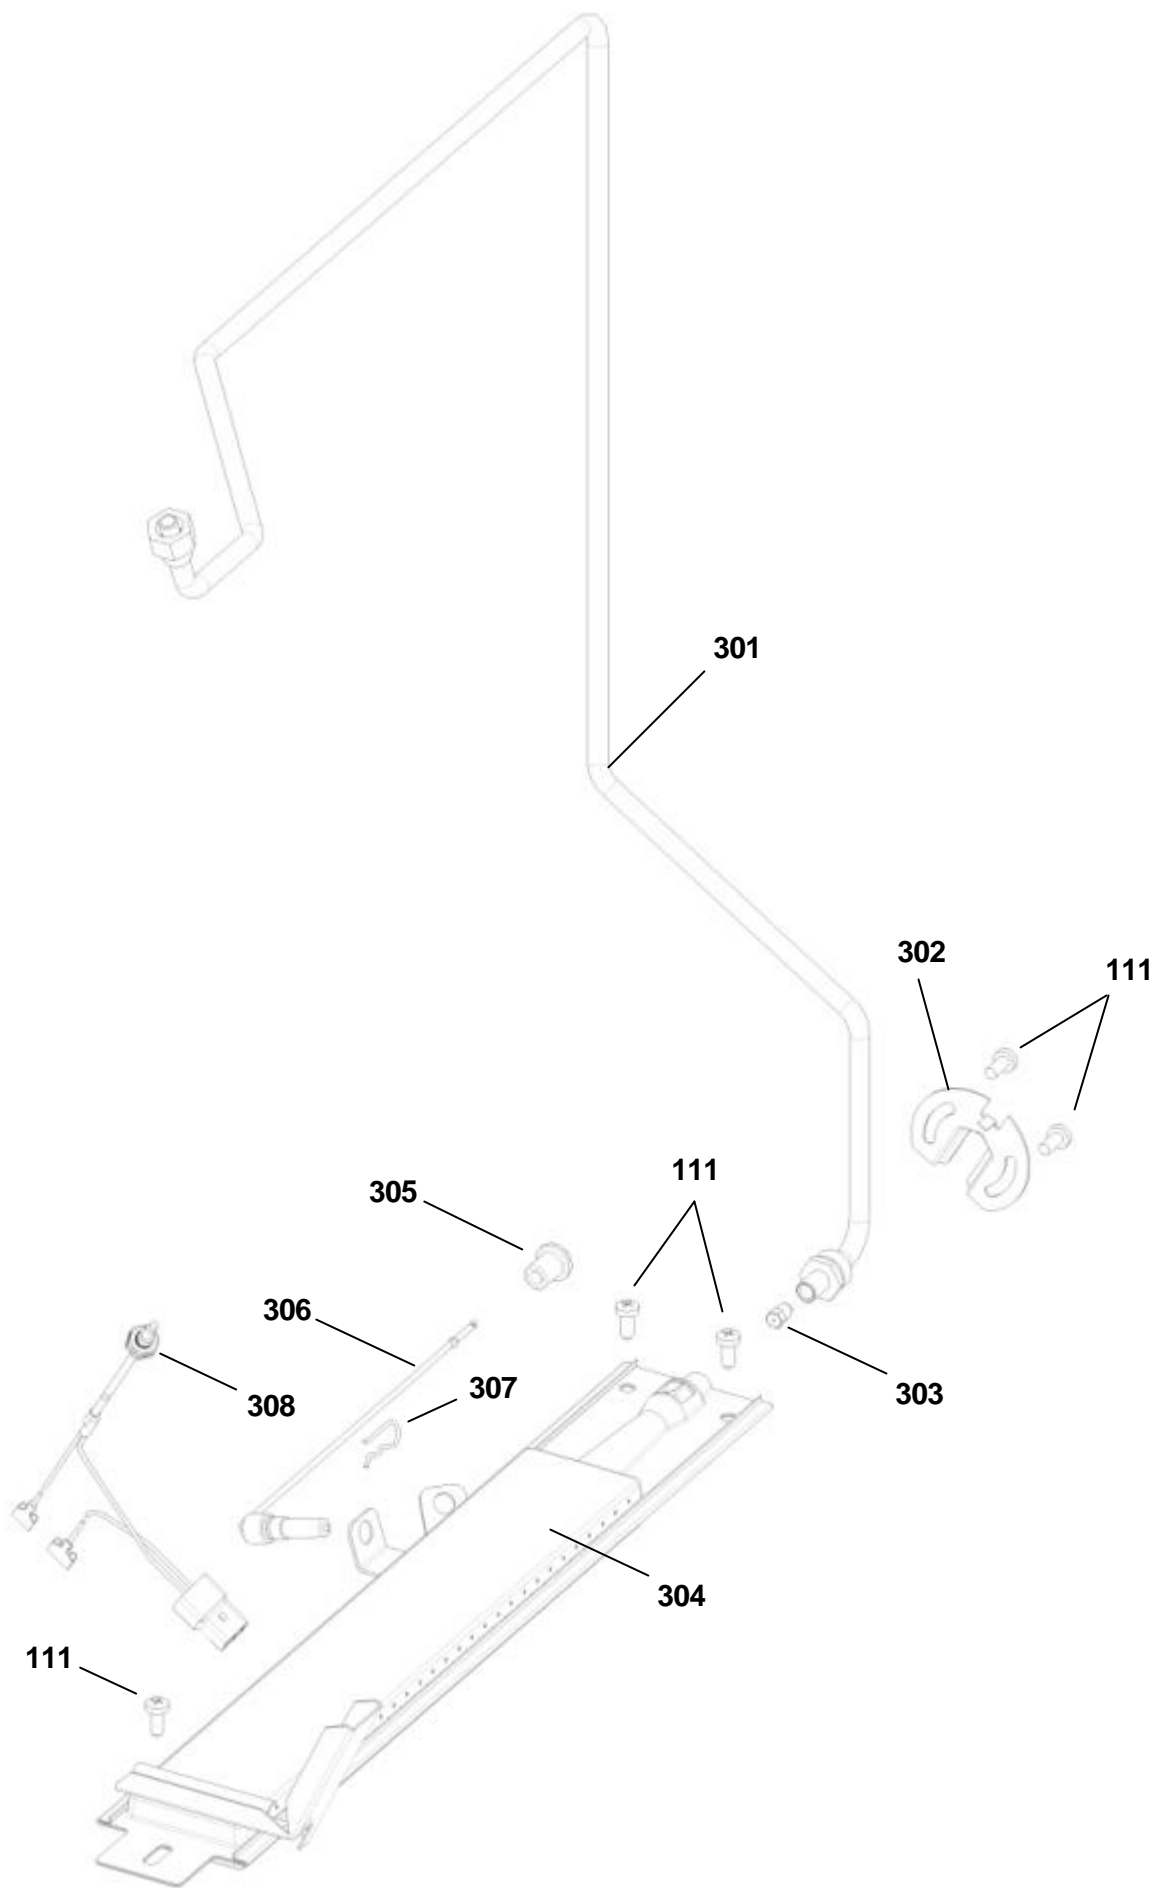

CATÁLOGO DE PEÇAS

BRASTEMP

FOGÃO 5 BOCAS Linha Ative! Timer

BY776A

<i>N° ALT.</i>	<i>DATA</i>	<i>MOTIVO</i>	<i>RESP.</i>	<i>APROV.</i>
00	28.03.07	Lançamento do Fogão 5 bocas de embutir - Linha Ative! Timer	Fernando Franhani	Marcelo Seneme
01	05.05.08	Inclusão das informações de alteração das prateleiras	Michel L Alves	Marcelo Seneme
02	27.01.09	Inclusão do queimador do forno tipo CAST	Fernando S Bastos	Giancarlo

Houve alteração no trilho da prateleira (105), na prateleira superior (125), na prateleira inferior (124), nos quadros laterais (123) e na haste da prateleira (126).

Consultar **PPFG0062** para que a peça correta a ser solicitada seja identificada.