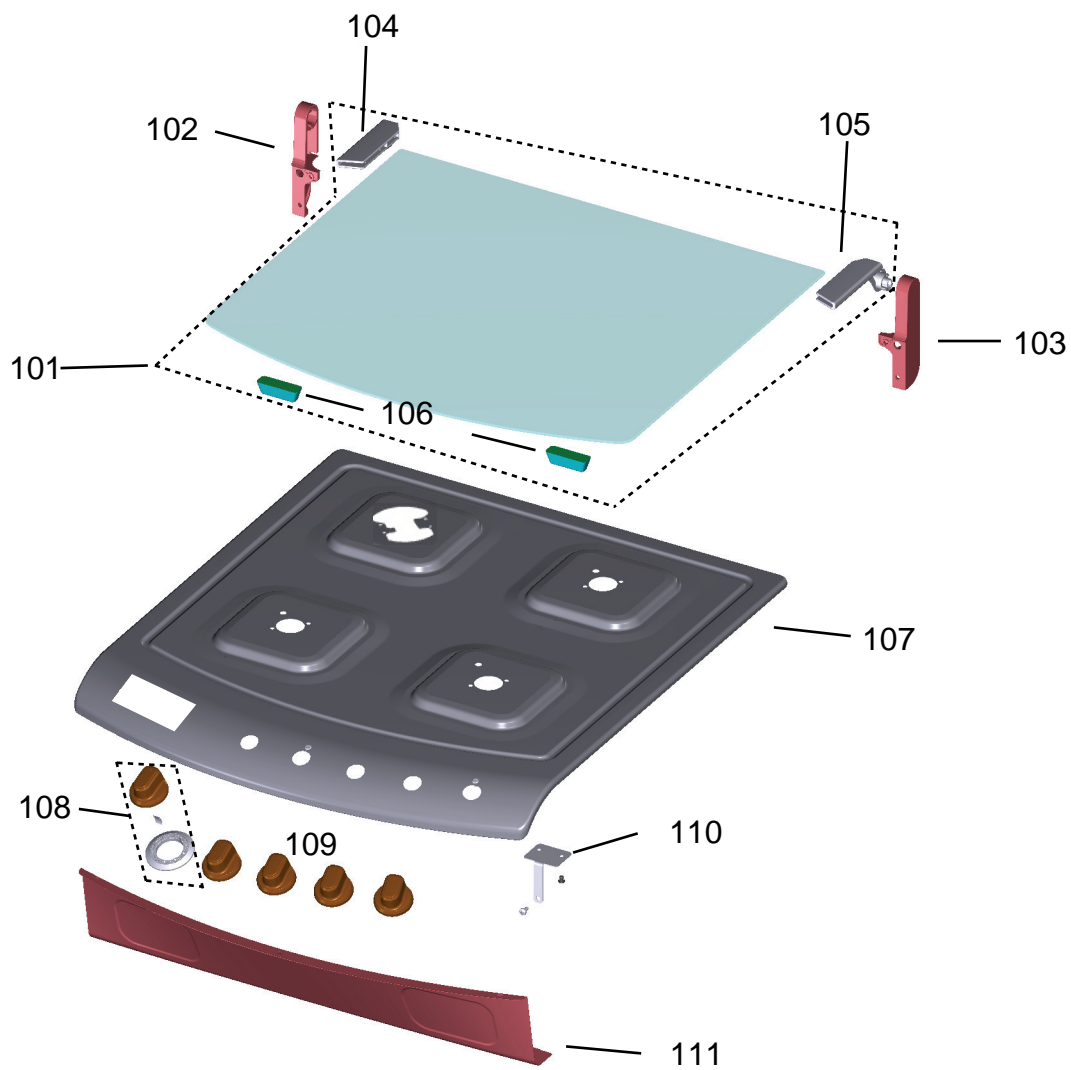

BRASTEMP

CATÁLOGO DE PEÇAS

Fogão 4 Bocas

BYS4DAR

Revisão	Motivo	Páginas Alteradas	Elaborado Por	Revisado Por	Data
00	Clique aqui para digitar texto.	Clique aqui para digitar texto.	Ricardo A Vieira	Clique aqui para digitar texto.	Clique aqui para digitar texto.

*Injetores junto aos suportes

Ref 800 - Essa peça é utilizada apenas para valorização da OS, não existindo fisicamente. Contudo será necessário consultar o BTFG0188 para o correto preenchimento da OS e envio do laudo para CATH.

Ref 800 - Essa peça é utilizada apenas para valorização da OS, não existindo fisicamente. Contudo será necessário consultar o BTFG0188 para o correto preenchimento da OS e envio do laudo para CATH.