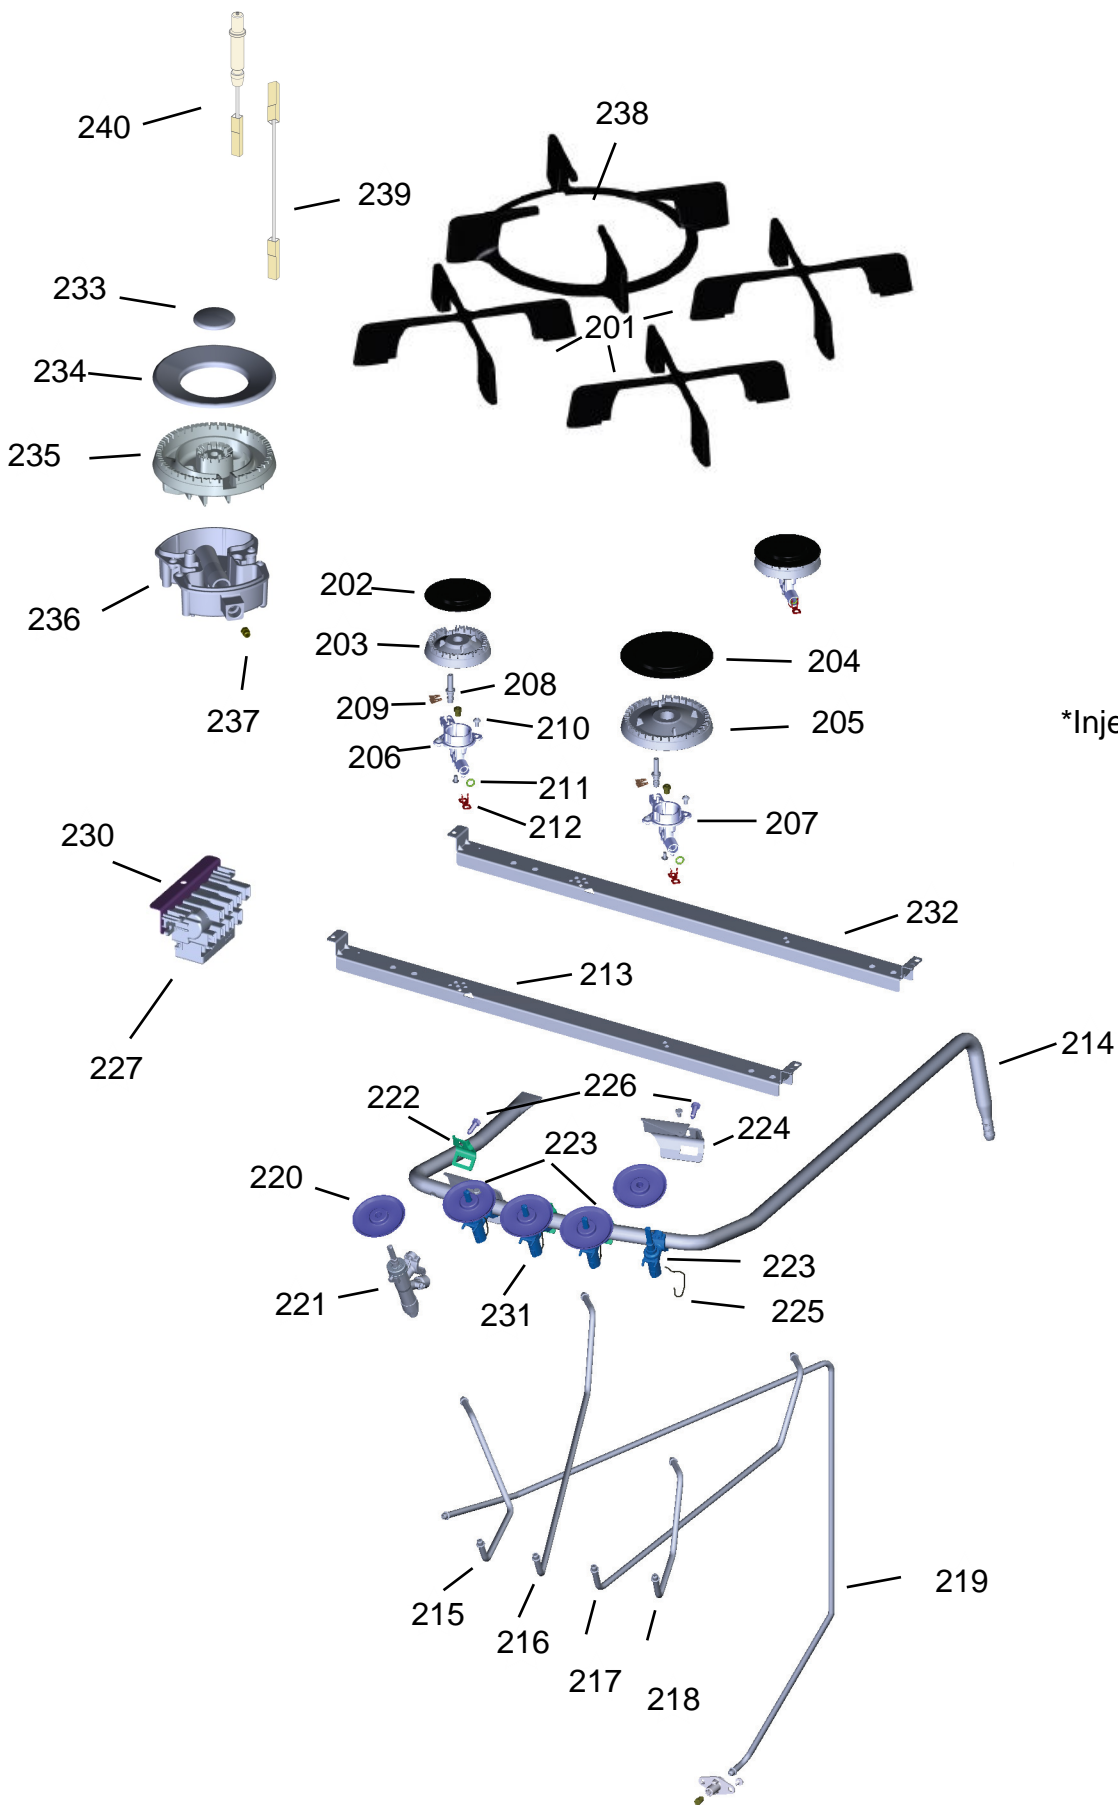

BRASTEMP

CATÁLOGO DE PEÇAS

Fogão 4 Bocas

BYS4DAR

Revisão	Motivo	Páginas Alteradas	Elaborado Por	Revisado Por	Data
00	Clique aqui para digitar texto.	Clique aqui para digitar texto.	Ricardo A Vieira	Clique aqui para digitar texto.	Clique aqui para digitar texto.

*Injetores junto aos suportes

Ref 800 - Essa peça é utilizada apenas para valorização da OS, não existindo fisicamente. Contudo será necessário consultar o BTFG0188 para o correto preenchimento da OS e envio do laudo para CATH.

Ref 800 - Essa peça é utilizada apenas para valorização da OS, não existindo fisicamente. Contudo será necessário consultar o BTFG0188 para o correto preenchimento da OS e envio do laudo para CATH.