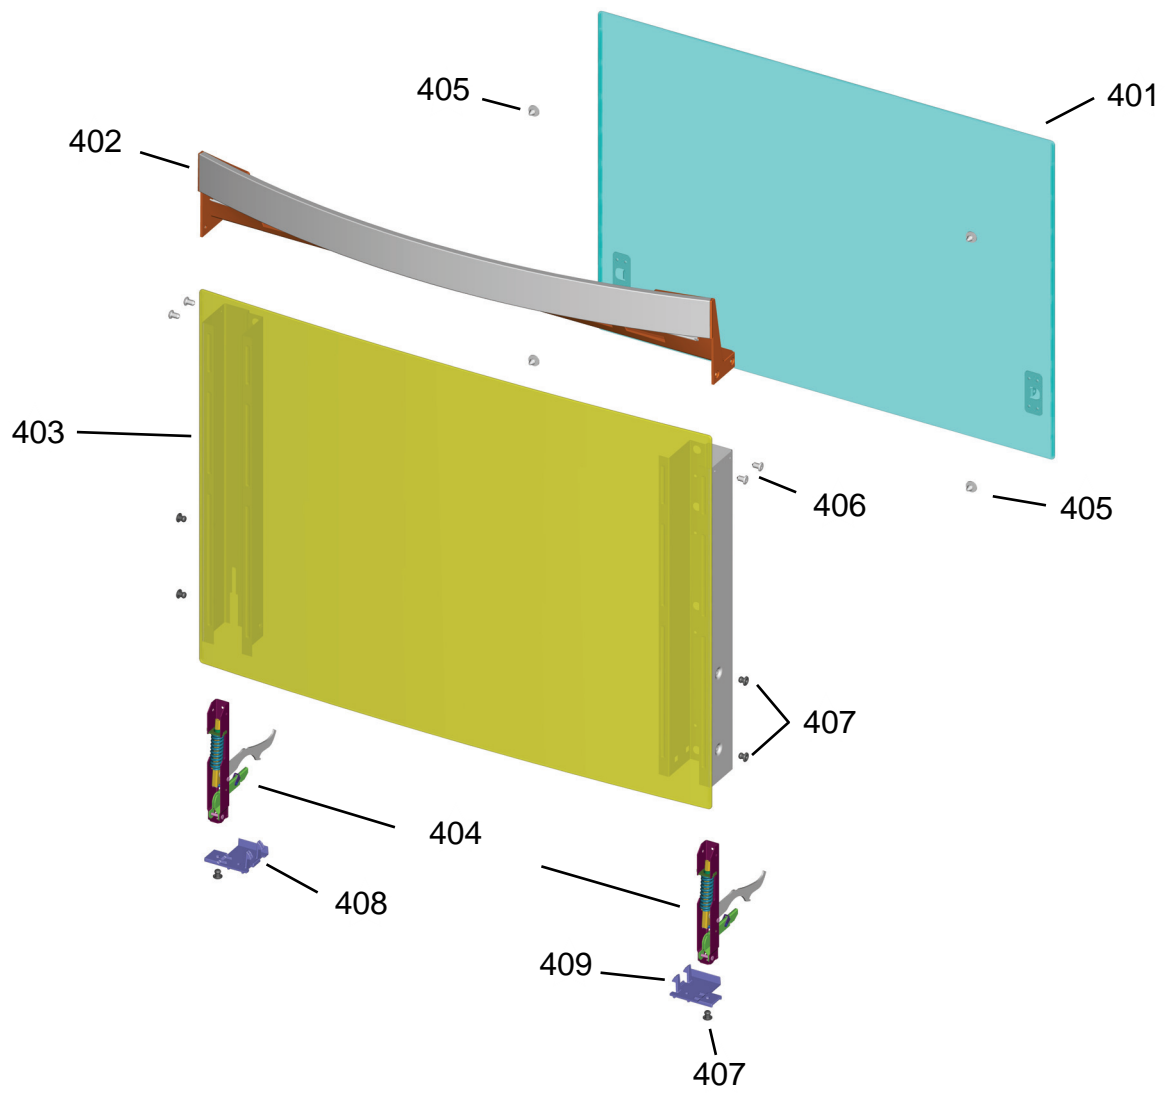

BRASTEMP

CATÁLOGO DE PEÇAS

Fogão 4 Bocas

BYS4DAR

Revisão	Motivo	Páginas Alteradas	Elaborado Por	Revisado Por	Data
00	Clique aqui para digitar texto.	Clique aqui para digitar texto.	Ricardo A Vieira	Clique aqui para digitar texto.	Clique aqui para digitar texto.

*Injetores junto aos suportes

Ref 800 - Essa peça é utilizada apenas para valorização da OS, não existindo fisicamente. Contudo será necessário consultar o BTFG0188 para o correto preenchimento da OS e envio do laudo para CATH.

Ref 800 - Essa peça é utilizada apenas para valorização da OS, não existindo fisicamente. Contudo será necessário consultar o BTFG0188 para o correto preenchimento da OS e envio do laudo para CATH.