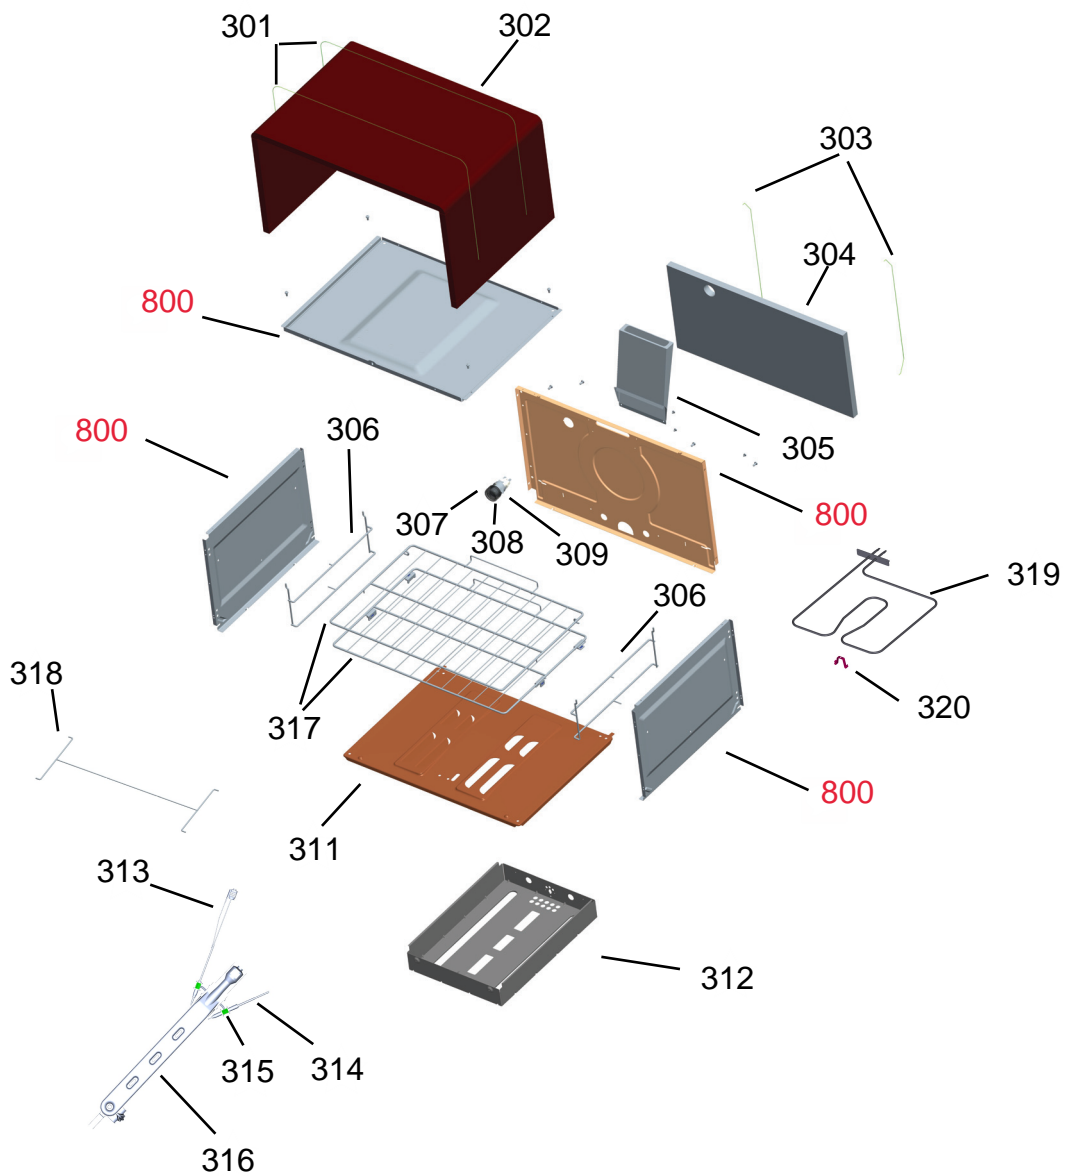

BRASTEMP

CATÁLOGO DE PEÇAS

Fogão 4 Bocas

BYS4DAR

Revisão	Motivo	Páginas Alteradas	Elaborado Por	Revisado Por	Data
00	Clique aqui para digitar texto.	Clique aqui para digitar texto.	Ricardo A Vieira	Clique aqui para digitar texto.	Clique aqui para digitar texto.

*Injetores junto aos suportes

Ref 800 - Essa peça é utilizada apenas para valorização da OS, não existindo fisicamente. Contudo será necessário consultar o BTFG0188 para o correto preenchimento da OS e envio do laudo para CATH.

Ref 800 - Essa peça é utilizada apenas para valorização da OS, não existindo fisicamente. Contudo será necessário consultar o BTFG0188 para o correto preenchimento da OS e envio do laudo para CATH.