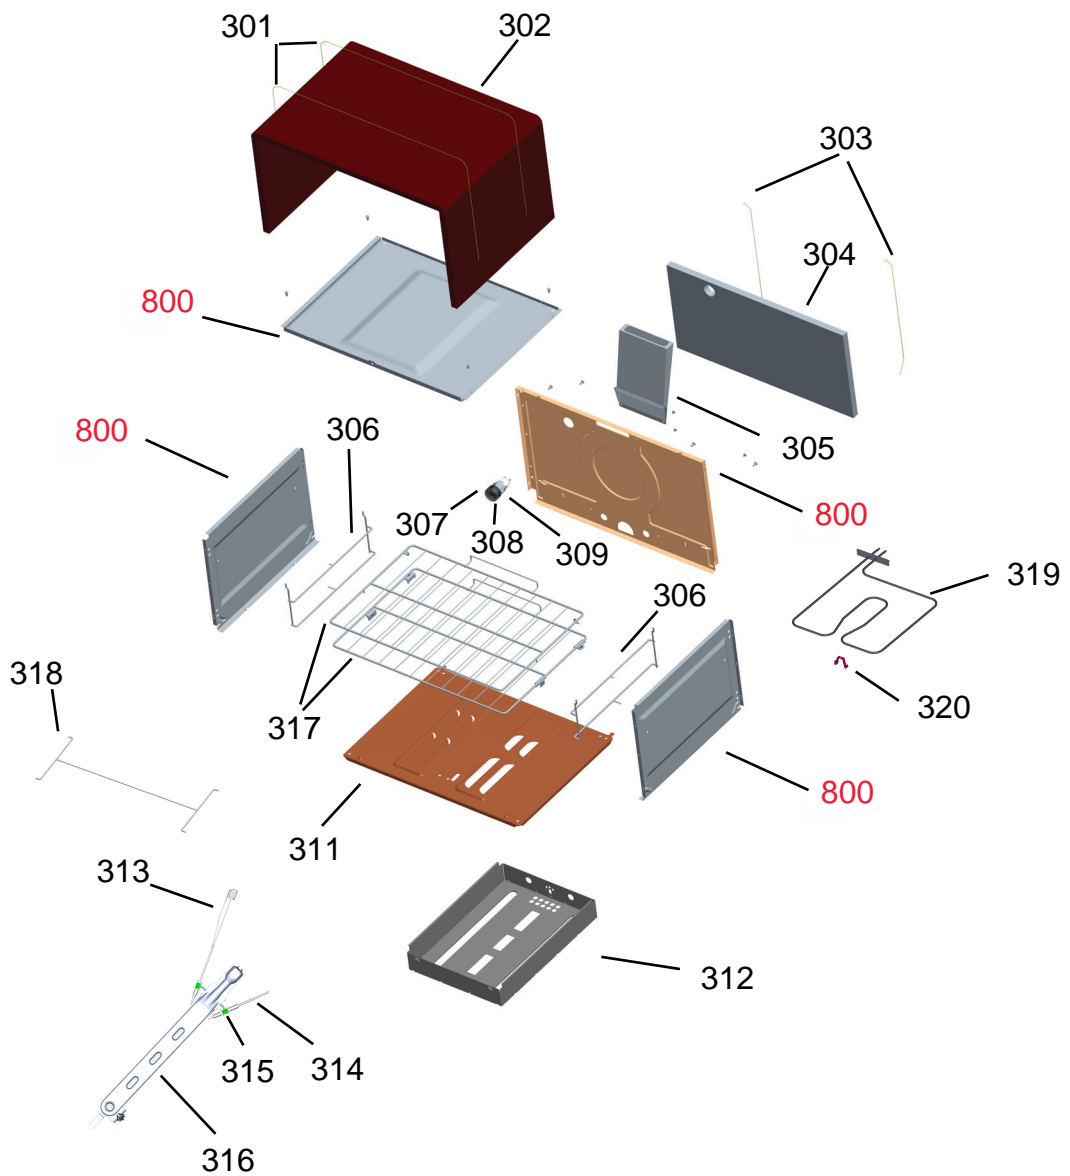

BRASTEMP

CATÁLOGO DE PEÇAS

Fogão 4 Bocas

BYS4DAR

Revisão	Motivo	Páginas Alteradas	Elaborado Por	Revisado Por	Data
00	Clique aqui para digitar texto.	Clique aqui para digitar texto.	Ricardo A Vieira	Clique aqui para digitar texto.	Clique aqui para digitar texto.

*Injetores junto aos suportes

Ref 800 - Essa peça é utilizada apenas para valorização da OS, não existindo fisicamente. Contudo será necessário consultar o BTFG0188 para o correto preenchimento da OS e envio do laudo para CATH.

Ref 800 - Essa peça é utilizada apenas para valorização da OS, não existindo fisicamente. Contudo será necessário consultar o BTFG0188 para o correto preenchimento da OS e envio do laudo para CATH.