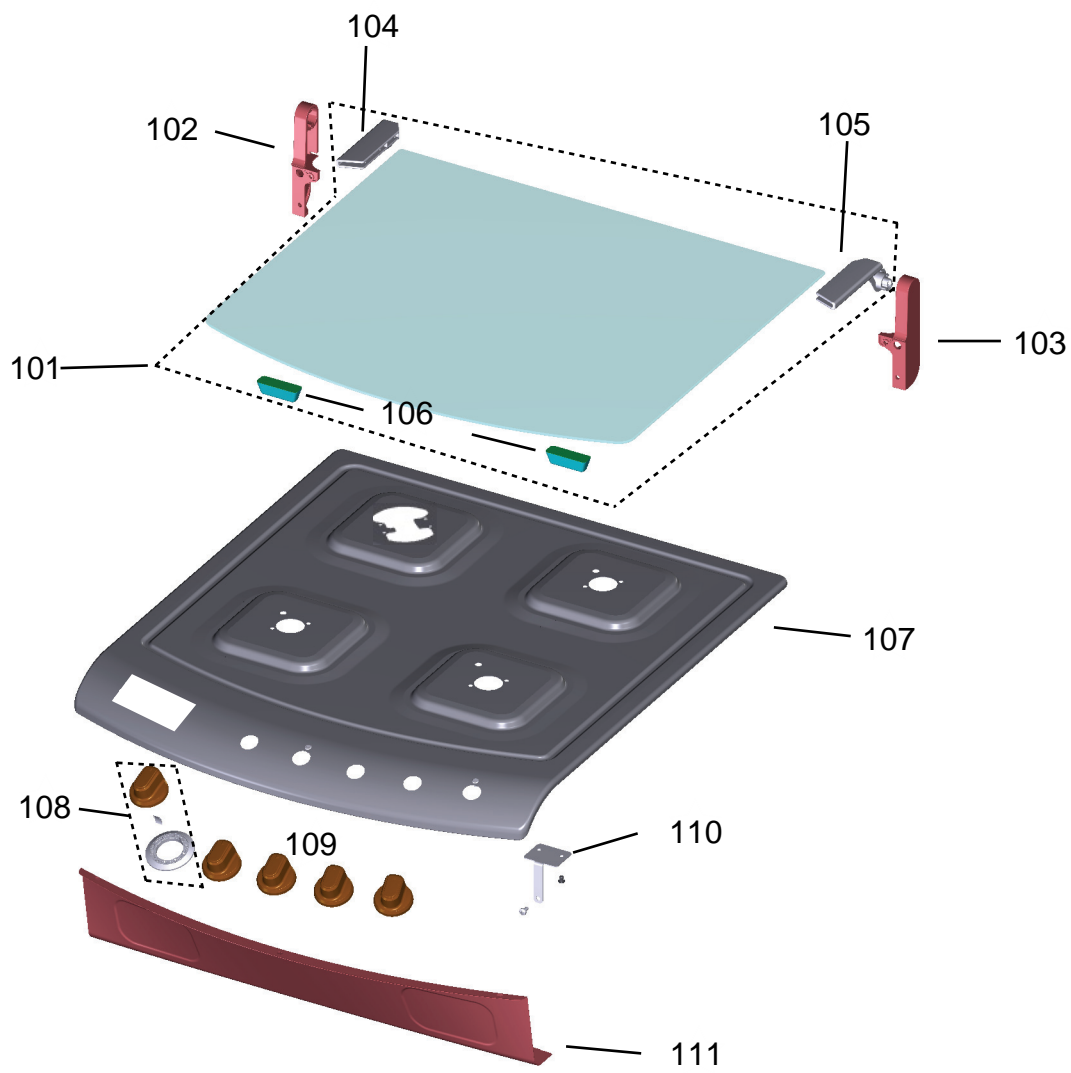

BRASTEMP

CATÁLOGO DE PEÇAS

Fogão 4 Bocas

BYS4DAR

Revisão	Motivo	Páginas Alteradas	Elaborado Por	Revisado Por	Data
00	Clique aqui para digitar texto.	Clique aqui para digitar texto.	Ricardo A Vieira	Clique aqui para digitar texto.	Clique aqui para digitar texto.

*Injetores junto aos suportes

Ref 800 - Essa peça é utilizada apenas para valorização da OS, não existindo fisicamente. Contudo será necessário consultar o BTFG0188 para o correto preenchimento da OS e envio do laudo para CATH.

Ref 800 - Essa peça é utilizada apenas para valorização da OS, não existindo fisicamente. Contudo será necessário consultar o BTFG0188 para o correto preenchimento da OS e envio do laudo para CATH.