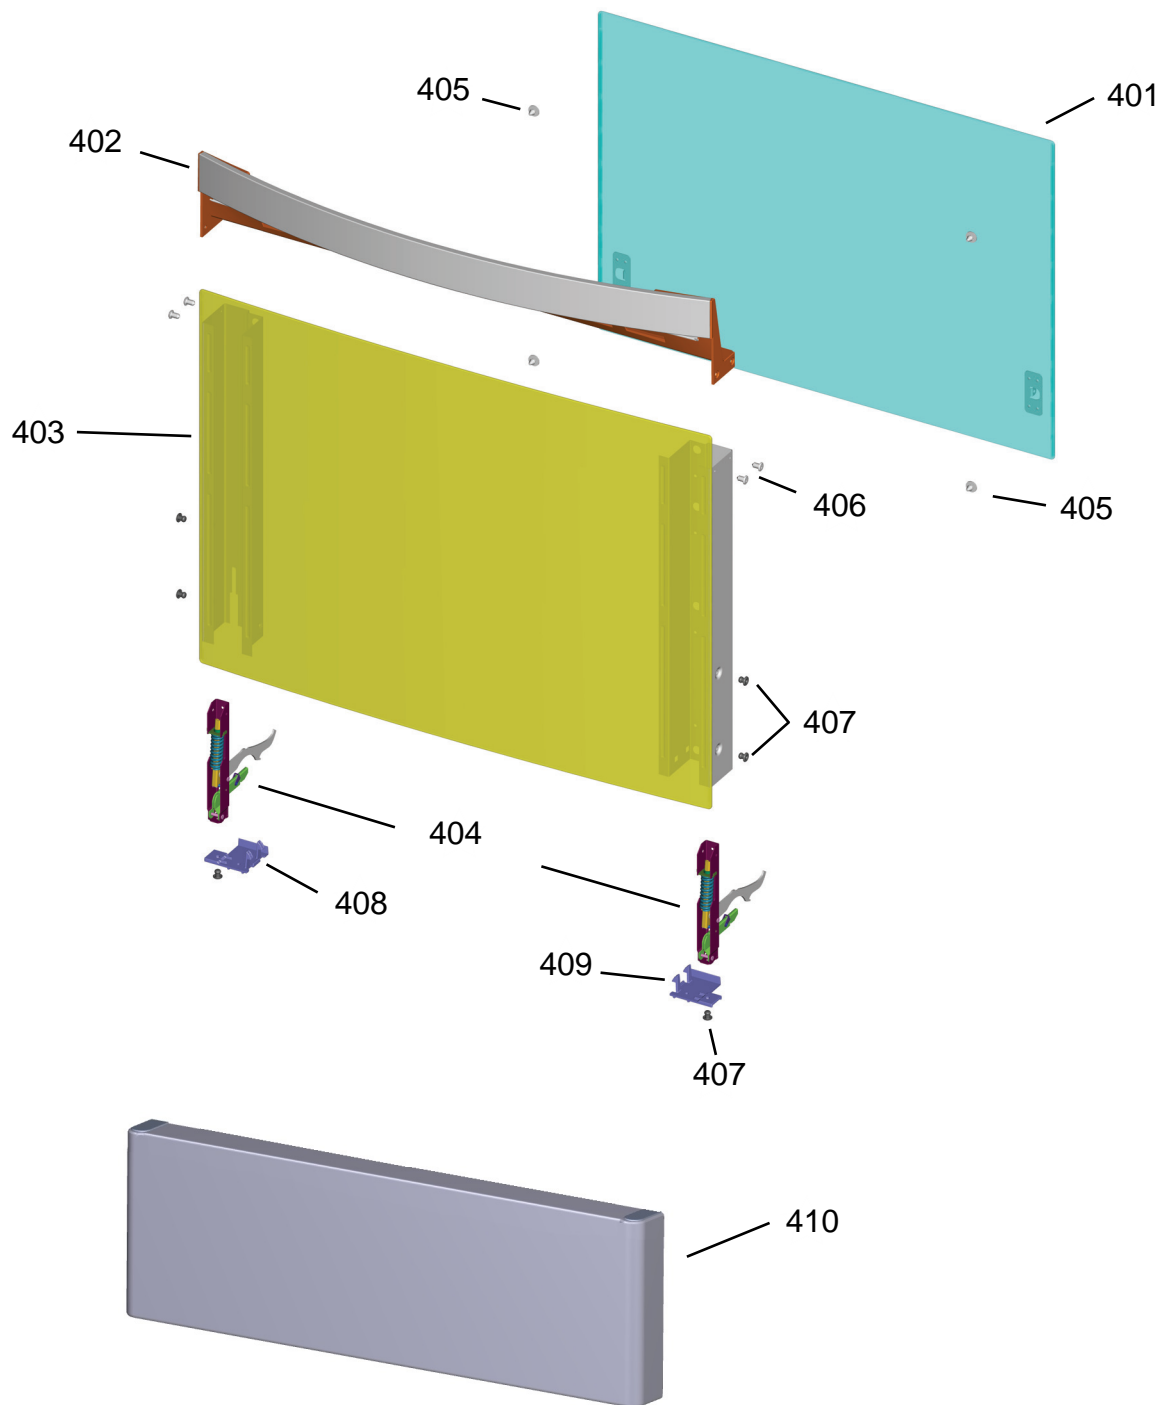

BRASTEMP

CATÁLOGO DE PEÇAS

Fogão 4 Bocas

BYS4GAR

Revisão	Motivo	Páginas Alteradas	Elaborado Por	Revisado Por	Data
00	Clique aqui para digitar texto.	Clique aqui para digitar texto.	Ricardo A Vieira	Clique aqui para digitar texto.	Clique aqui para digitar texto.

Ref 800 - Essa peça é utilizada apenas para valorização da OS, não existindo fisicamente. Contudo será necessário consultar o BTFG0188 para o correto preenchimento da OS e envio do laudo para CATH.

Ref 800 - Essa peça é utilizada apenas para valorização da OS, não existindo fisicamente. Contudo será necessário consultar o BTFG0188 para o correto preenchimento da OS e envio do laudo para CATH.