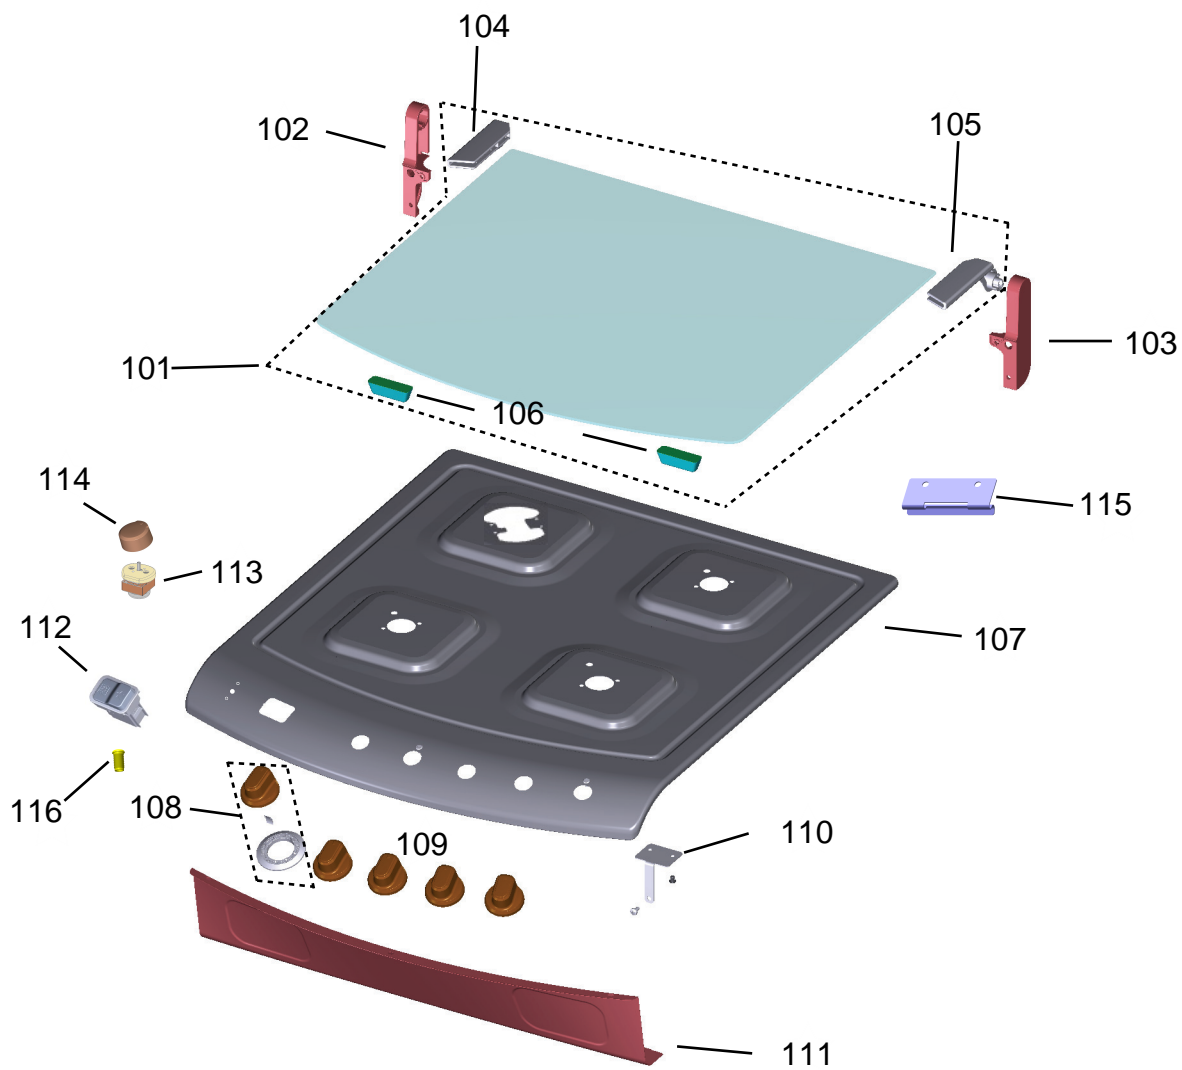

BRASTEMP

CATÁLOGO DE PEÇAS

Fogão 4 Bocas

BYS4GAR

Revisão	Motivo	Páginas Alteradas	Elaborado Por	Revisado Por	Data
00	Clique aqui para digitar texto.	Clique aqui para digitar texto.	Ricardo A Vieira	Clique aqui para digitar texto.	Clique aqui para digitar texto.

Ref 800 - Essa peça é utilizada apenas para valorização da OS, não existindo fisicamente. Contudo será necessário consultar o BTFG0188 para o correto preenchimento da OS e envio do laudo para CATH.

Ref 800 - Essa peça é utilizada apenas para valorização da OS, não existindo fisicamente. Contudo será necessário consultar o BTFG0188 para o correto preenchimento da OS e envio do laudo para CATH.