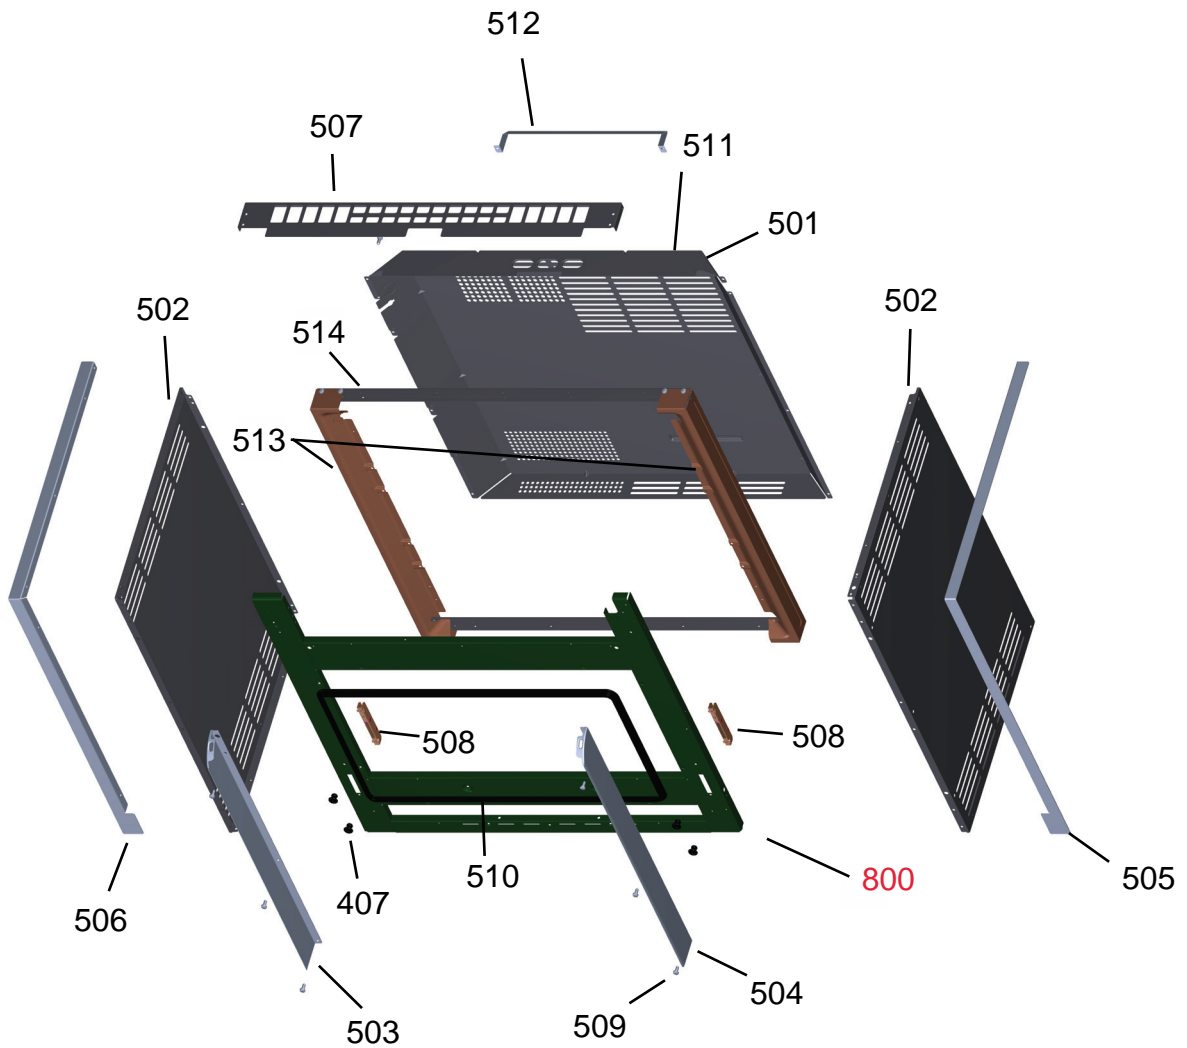

BRASTEMP

CATÁLOGO DE PEÇAS

Fogão 4 Bocas

BYS4GAR

Revisão	Motivo	Páginas Alteradas	Elaborado Por	Revisado Por	Data
00	Clique aqui para digitar texto.	Clique aqui para digitar texto.	Ricardo A Vieira	Clique aqui para digitar texto.	Clique aqui para digitar texto.

Ref 800 - Essa peça é utilizada apenas para valorização da OS, não existindo fisicamente. Contudo será necessário consultar o BTFG0188 para o correto preenchimento da OS e envio do laudo para CATH.

Ref 800 - Essa peça é utilizada apenas para valorização da OS, não existindo fisicamente. Contudo será necessário consultar o BTFG0188 para o correto preenchimento da OS e envio do laudo para CATH.