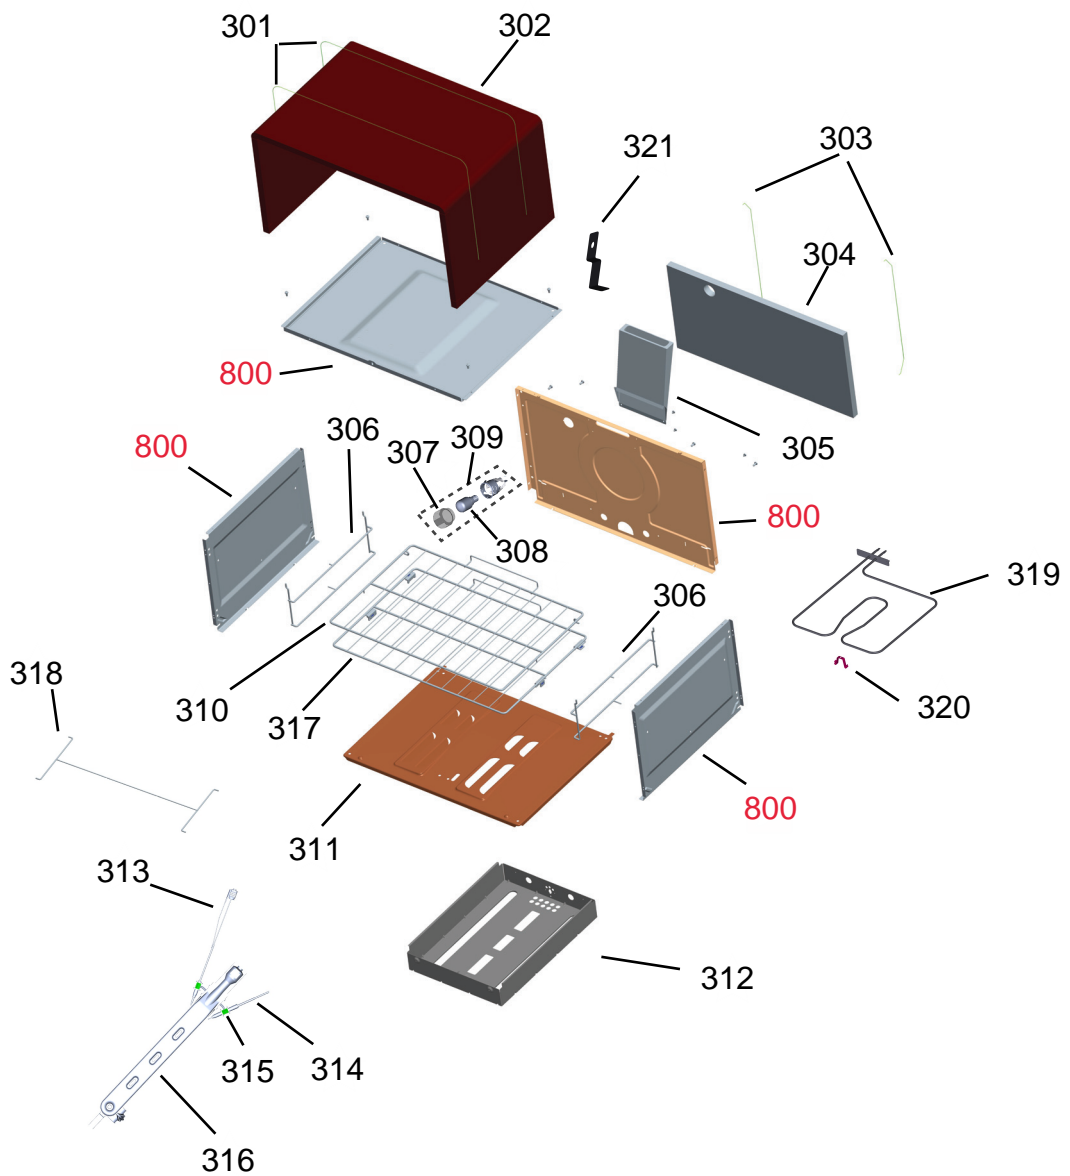

BRASTEMP

CATÁLOGO DE PEÇAS

Fogão 4 Bocas

BYS4GAR

Revisão	Motivo	Páginas Alteradas	Elaborado Por	Revisado Por	Data
00	Clique aqui para digitar texto.	Clique aqui para digitar texto.	Ricardo A Vieira	Clique aqui para digitar texto.	Clique aqui para digitar texto.

Ref 800 - Essa peça é utilizada apenas para valorização da OS, não existindo fisicamente. Contudo será necessário consultar o BTFG0188 para o correto preenchimento da OS e envio do laudo para CATH.

Ref 800 - Essa peça é utilizada apenas para valorização da OS, não existindo fisicamente. Contudo será necessário consultar o BTFG0188 para o correto preenchimento da OS e envio do laudo para CATH.

612

613

614

615

617

619

620

621