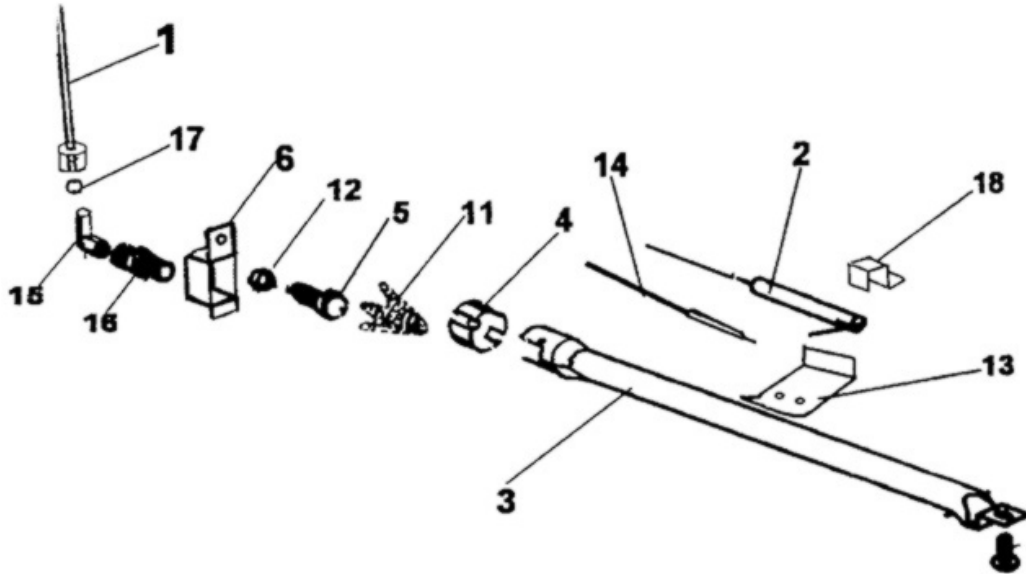

CATÁLOGO DE PEÇAS
BRASTEMP

FOGÃO DE EMBUTIR
COM GRILL
À GÁS

LINHA LUMINATA

BYS 56 / 76L

GRUPO 100 (ESTRUTURA)

GRUPO 200 (BATERIA)

GRUPO 300 (QUEIMADOR FORNO E GRILL)

QUEIMADOR GRILL

QUEIMADOR FORNO

GRUPO 400 (CONJUNTO PORTA FORNO)

GRUPO 500 (MESA DE TRABAHO)