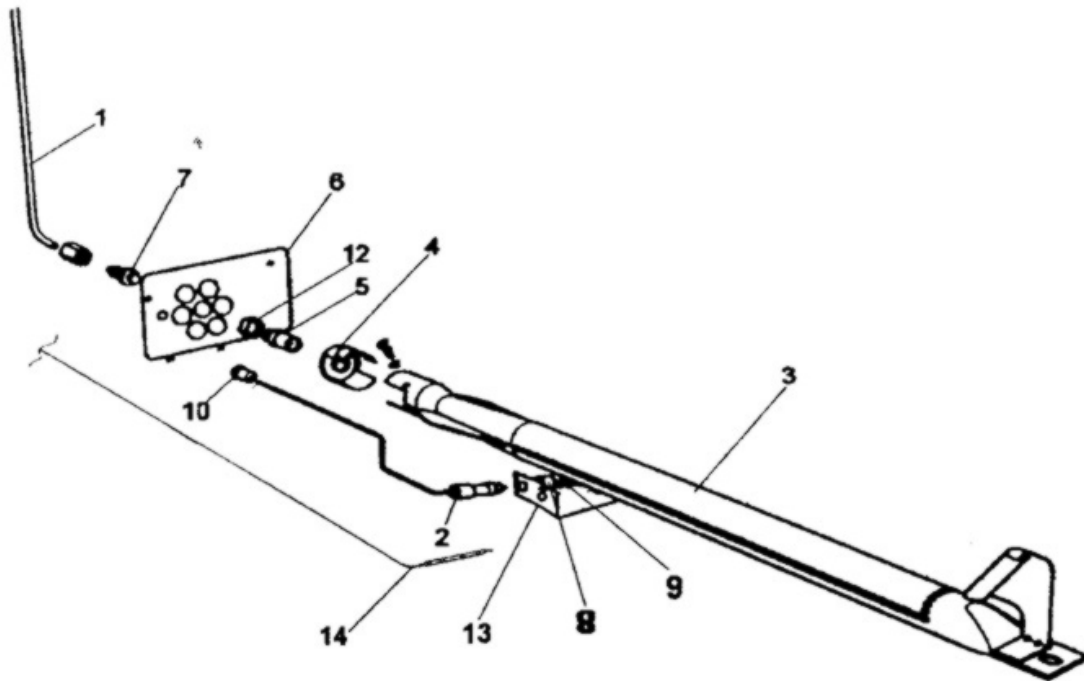

CATÁLOGO DE PEÇAS
BRASTEMP

FOGÃO DE EMBUTIR
COM GRILL
À GÁS

LINHA LUMINATA

BYS 56 / 76L

GRUPO 100 (ESTRUTURA)

GRUPO 200 (BATERIA)

GRUPO 300 (QUEIMADOR FORNO E GRILL)

QUEIMADOR GRILL

QUEIMADOR FORNO

GRUPO 400 (CONJUNTO PORTA FORNO)

GRUPO 500 (MESA DE TRABAHO)