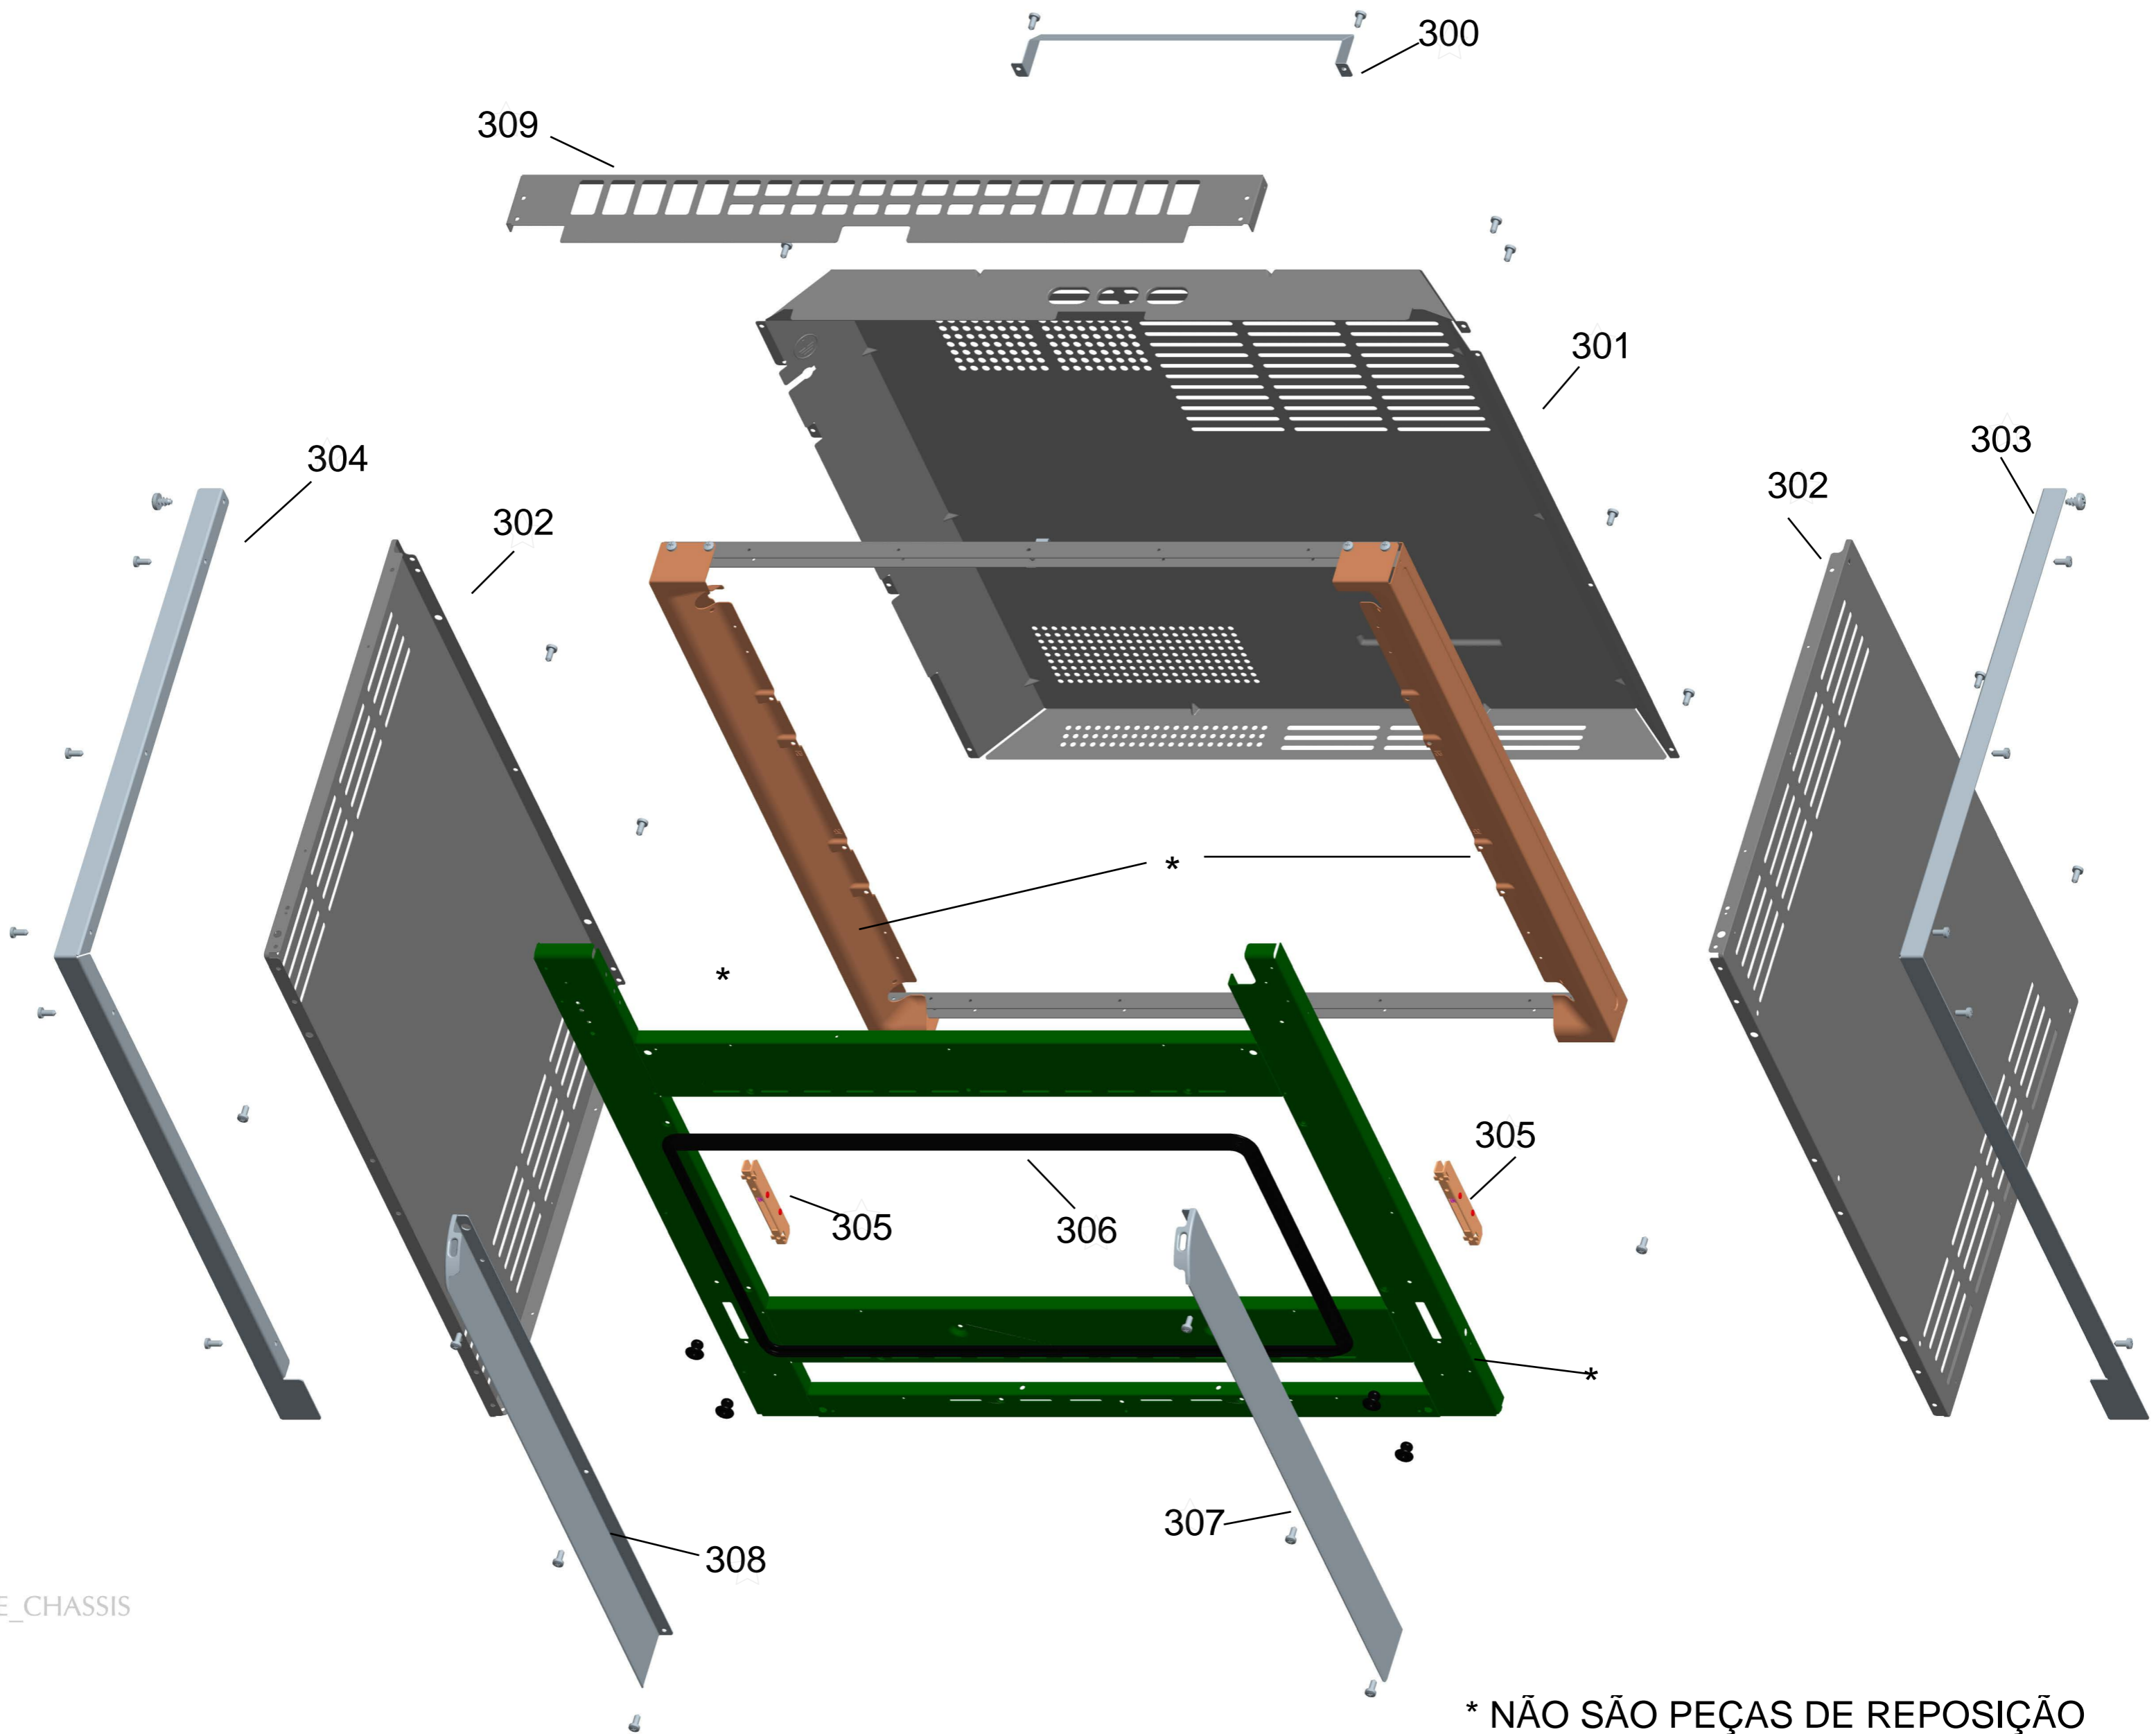

BRASTEMP

CATÁLOGO DE PEÇAS

FOGÃO DE EMBUTIR 5 BOCAS GOURMAND

BYS5CAR

Revisão	Motivo	Páginas Alteradas	Elaborado Por	Revisado Por	Data
00	Fogão de embutir 5 bocas - Gourmand	-	Victor Mendonça	-	Julho/13
01	Revisão Geral	-	João G Guariento	-	Out / 13

GRUPO 100 - MESA DE TRABALHO

GRUPO 100 (CONTINUAÇÃO) - REDE ELÉTRICA

Para instalação é necessário
levar o Cordão de Alimentação

Os parafusos não são
itens de reposição.
Exceto Ref. 238

GRUPO 300 - LATERAIS E PROTEÇÃO