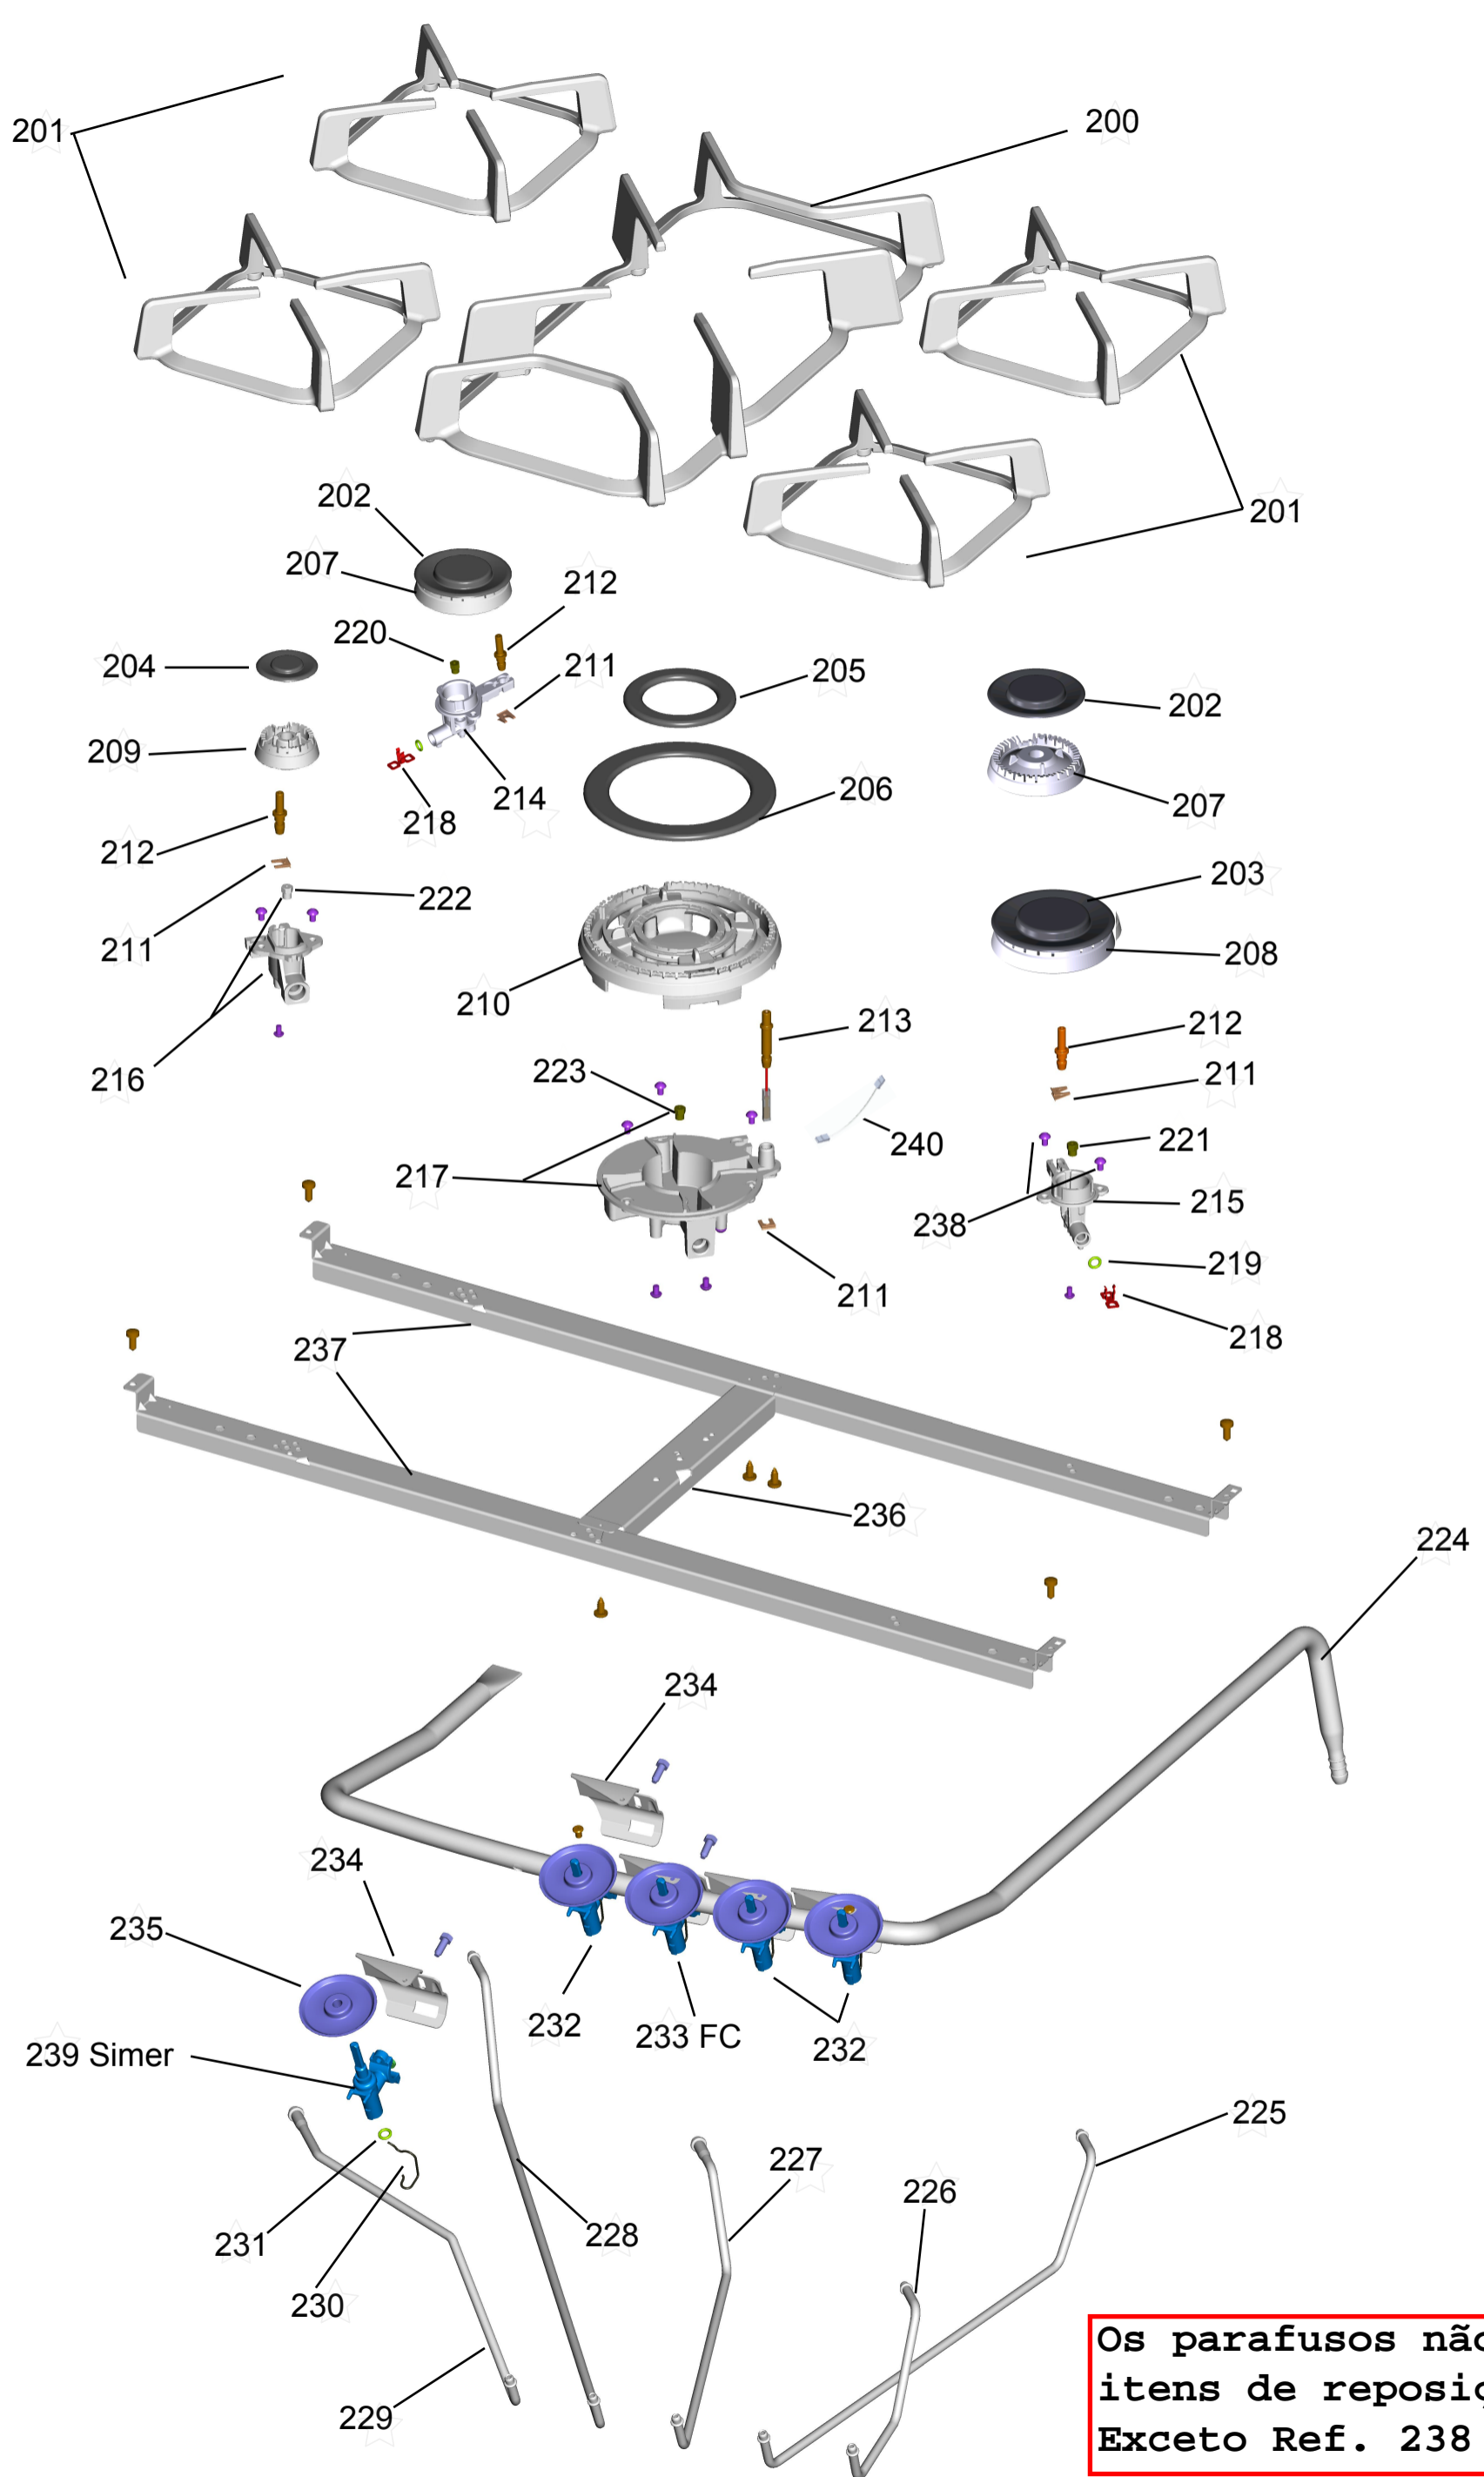

BRASTEMP

CATÁLOGO DE PEÇAS

FOGÃO DE EMBUTIR 5 BOCAS GOURMAND

BYS5CAR

Revisão	Motivo	Páginas Alteradas	Elaborado Por	Revisado Por	Data
00	Fogão de embutir 5 bocas - Gourmand	-	Victor Mendonça	-	Julho/13
01	Revisão Geral	-	João G Guariento	-	Out / 13

GRUPO 100 - MESA DE TRABALHO

GRUPO 100 (CONTINUAÇÃO) - REDE ELÉTRICA

Para instalação é necessário
levar o Cordão de Alimentação

Os parafusos não são
itens de reposição.
Exceto Ref. 238

GRUPO 300 - LATERAIS E PROTEÇÃO