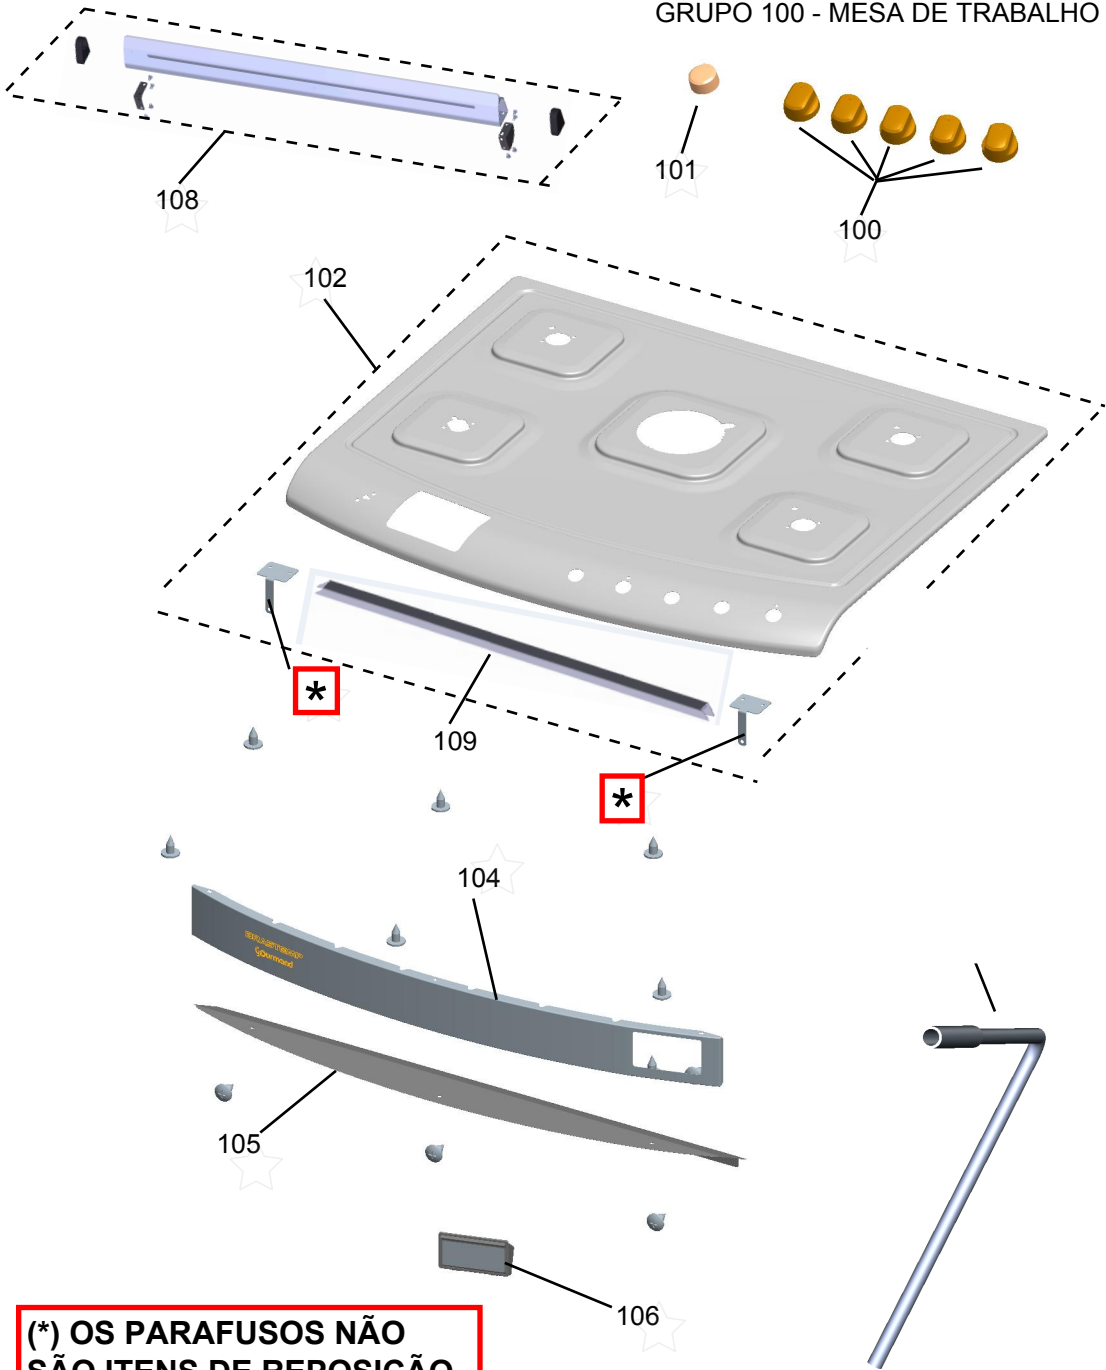

BRASTEMP

CATÁLOGO DE PEÇAS

FOGÃO DE EMBUTIR 5 BOCAS GOURMAND

BYS5CAR

Revisão	Motivo	Páginas Alteradas	Elaborado Por	Revisado Por	Data
00	Fogão de embutir 5 bocas - Gourmand	-	Victor Mendonça	-	Julho/13
01	Revisão Geral	-	João G Guariento	-	Out / 13

GRUPO 100 - MESA DE TRABALHO

GRUPO 100 (CONTINUAÇÃO) - REDE ELÉTRICA

Para instalação é necessário
levar o Cordão de Alimentação

Os parafusos não são
itens de reposição.
Exceto Ref. 238

GRUPO 300 - LATERAIS E PROTEÇÃO