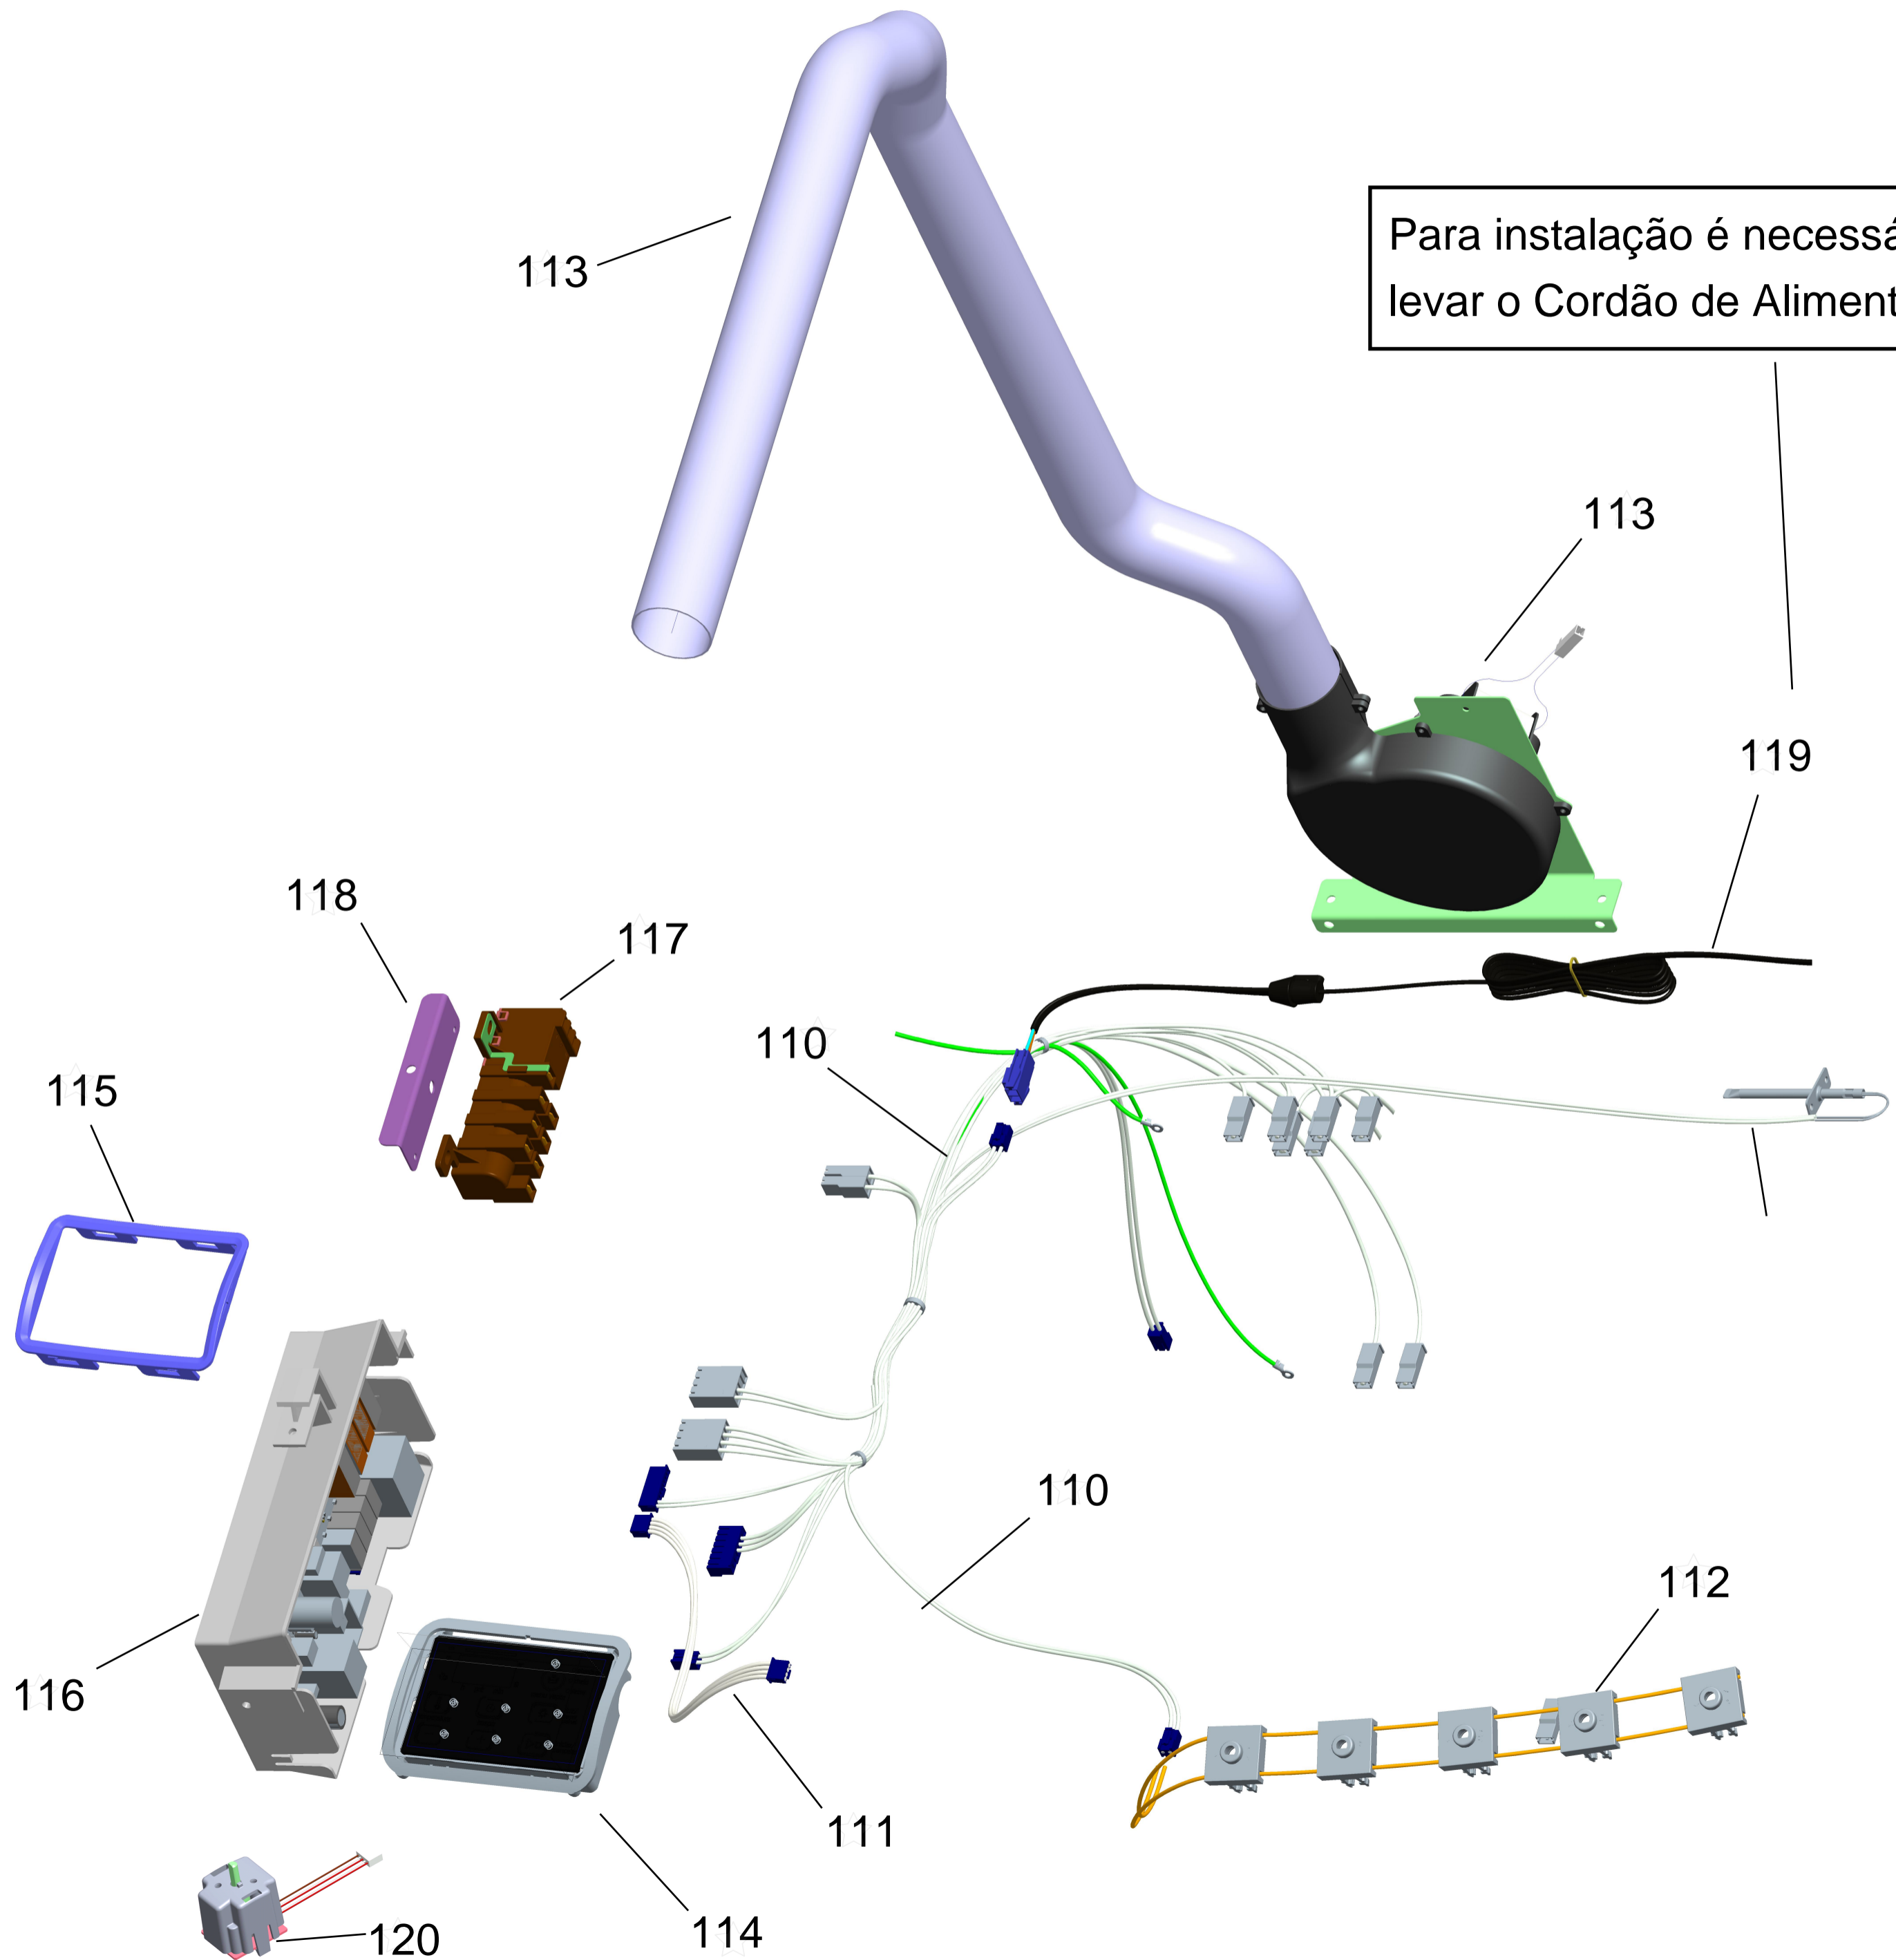

BRASTEMP

CATÁLOGO DE PEÇAS

FOGÃO DE EMBUTIR 5 BOCAS GOURMAND

BYS5CAR

Revisão	Motivo	Páginas Alteradas	Elaborado Por	Revisado Por	Data
00	Fogão de embutir 5 bocas - Gourmand	-	Victor Mendonça	-	Julho/13
01	Revisão Geral	-	João G Guariento	-	Out / 13

GRUPO 100 - MESA DE TRABALHO

GRUPO 100 (CONTINUAÇÃO) - REDE ELÉTRICA

Para instalação é necessário
levar o Cordão de Alimentação

Os parafusos não são
itens de reposição.
Exceto Ref. 238

GRUPO 300 - LATERAIS E PROTEÇÃO