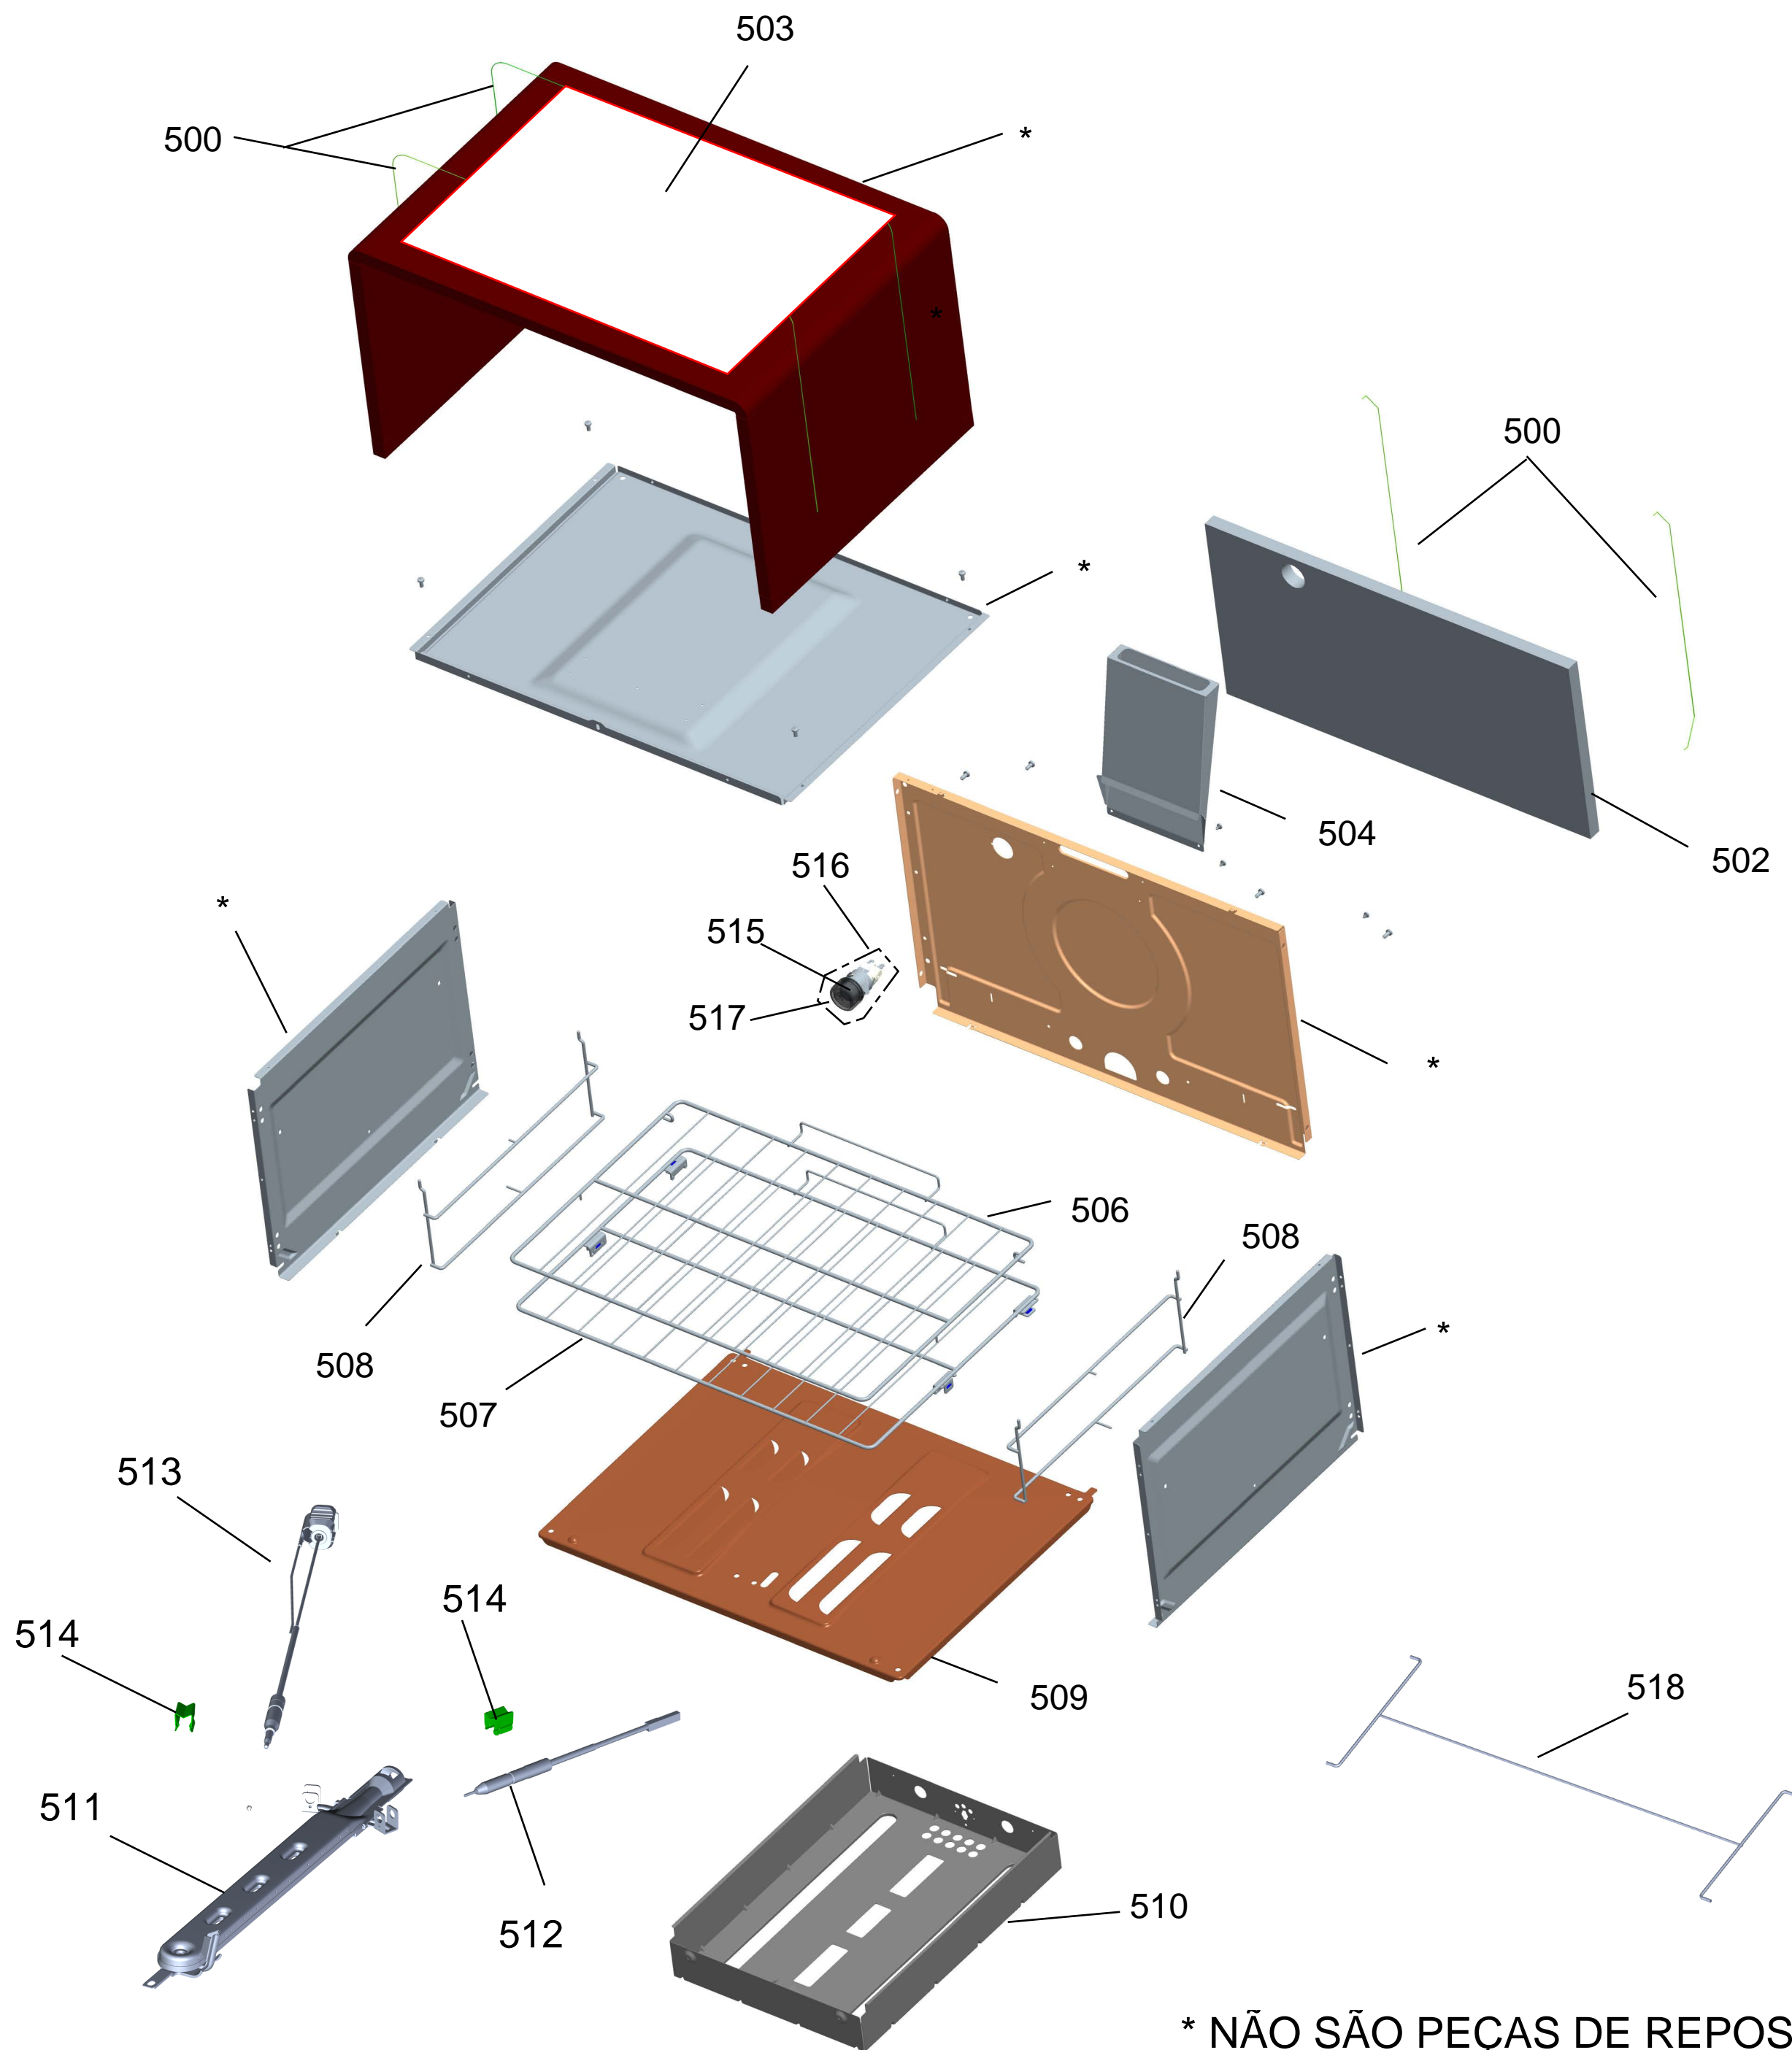

BRASTEMP

CATÁLOGO DE PEÇAS

BYS5QAR

Revisão	Motivo	Páginas Alteradas	Elaborado Por	Revisado Por	Data
00			PTS	-	

GRUPO 100 - MESA

GRUPO 200 - SISTEMA GÁS

OS PARAFUSOS NÃO SÃO ITENS DE REPOSIÇÃO, EXCETO REF. 212

* NÃO SÃO PEÇAS DE REPOSIÇÃO

GRUPO 400 - PORTA

* OS PARAFUSOS NÃO SÃO ITENS DE REPOSIÇÃO

GRUPO 500 - CAVIDADE

* NÃO SÃO PEÇAS DE REPOSIÇÃO