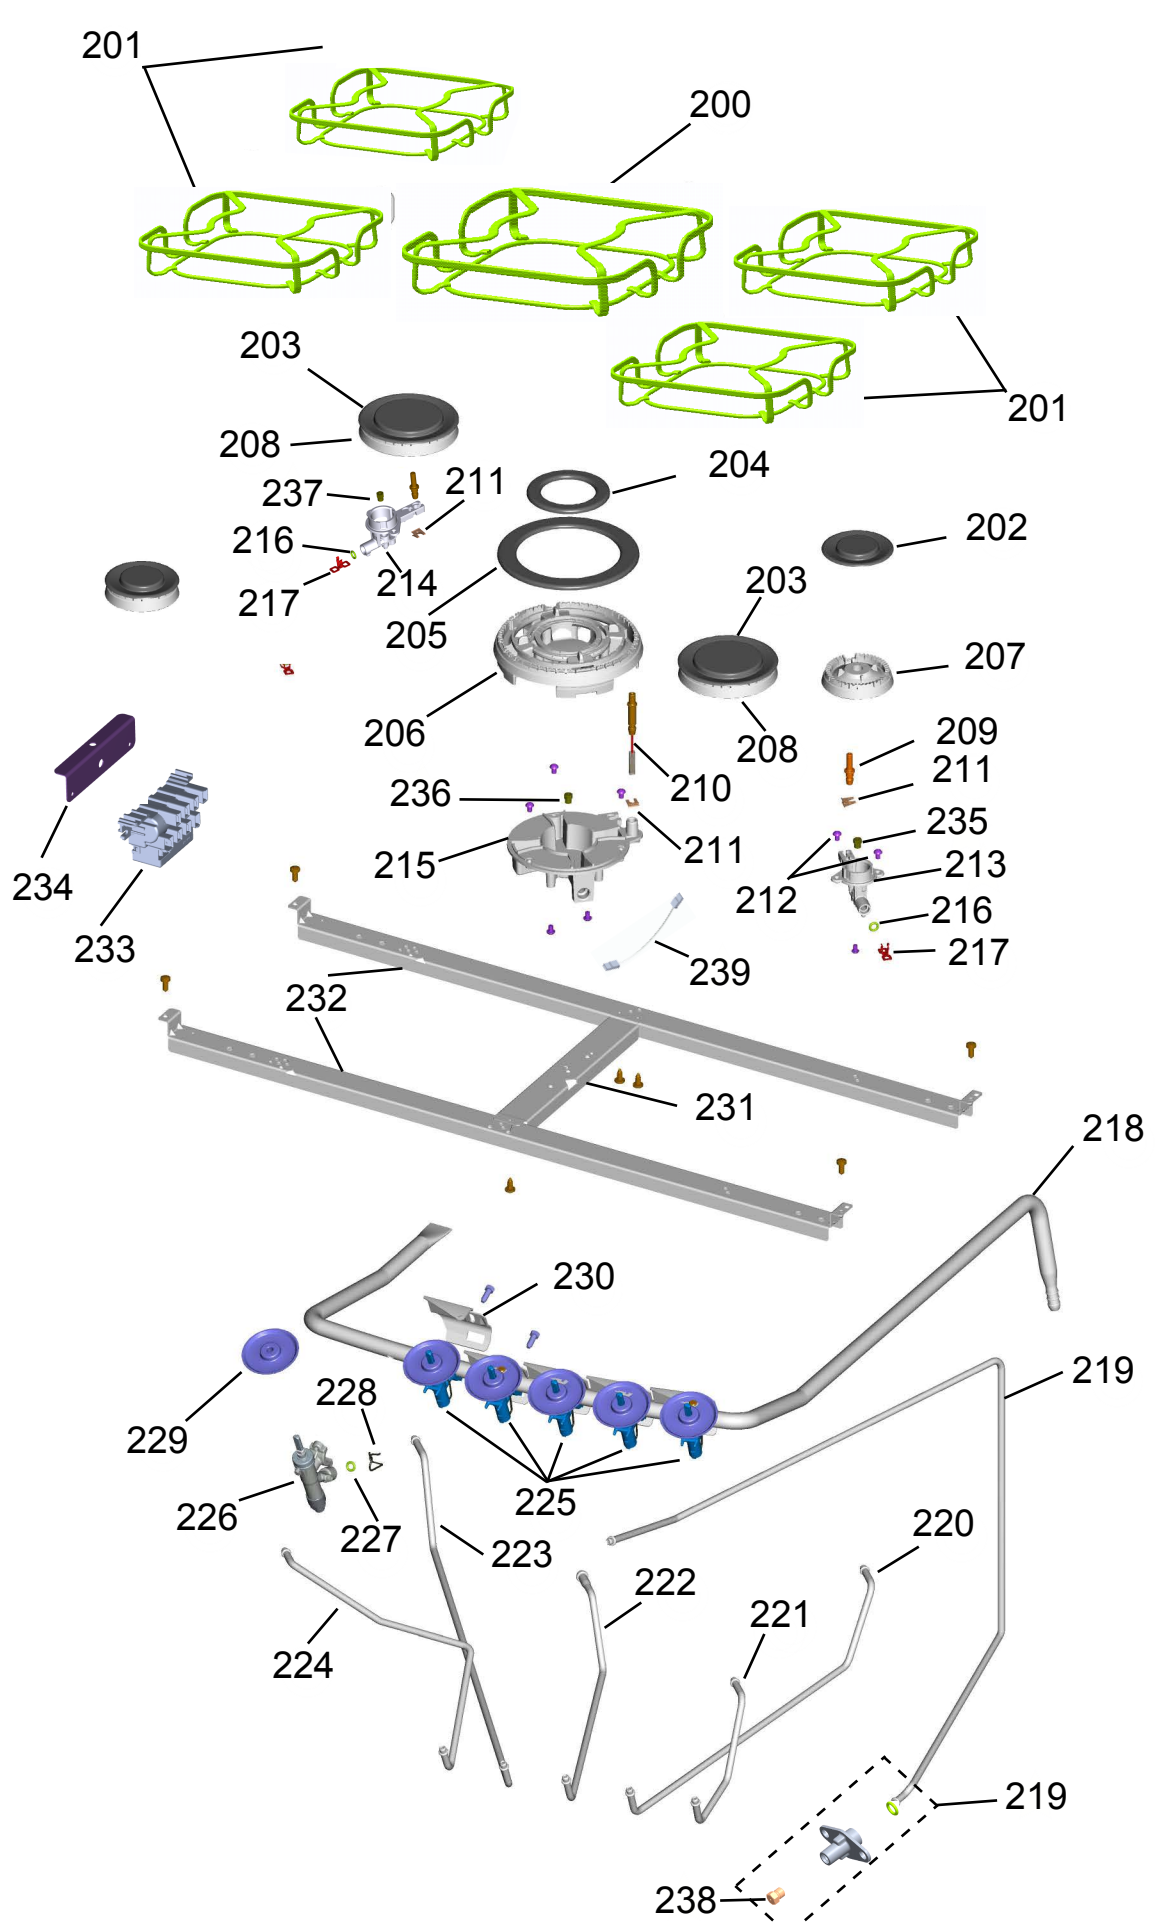

BRASTEMP

CATÁLOGO DE PEÇAS

BYS5QAR

Revisão	Motivo	Páginas Alteradas	Elaborado Por	Revisado Por	Data
00			PTS	-	

GRUPO 100 - MESA

GRUPO 200 - SISTEMA GÁS

OS PARAFUSOS NÃO SÃO ITENS DE REPOSIÇÃO, EXCETO REF. 212

* NÃO SÃO PEÇAS DE REPOSIÇÃO

GRUPO 400 - PORTA

* OS PARAFUSOS NÃO SÃO ITENS DE REPOSIÇÃO

GRUPO 500 - CAVIDADE

* NÃO SÃO PEÇAS DE REPOSIÇÃO