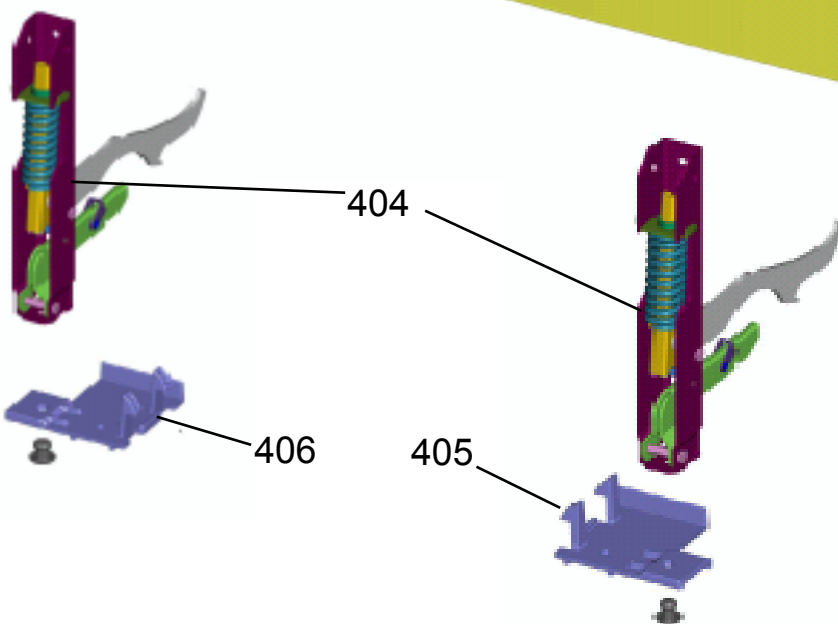

# Vista Explodida do Produto

Motivo	Lançamento
Modelo do produto	BYS5QBR
Categoria do produto	Fogão
Marca do produto	Brastemp
Foto peça	Item com foto irá aparecer o símbolo abaixo: 

**Em caso de dúvida,  
entre em contato com  
o CDP CÓDIGO:  
VIA ATIVIDADE CRM  
OU  
ATIVIDADE CONEXÃO  
SERVIÇOS**

# GRUPO 200 – SISTEMA GÁS

\* OS PARAFUSOS NÃO SÃO ITENS DE REPOSIÇÃO – EXCETO 209

\* NÃO SÃO PEÇAS DE REPOSIÇÃO

\* OS PARAFUSOS NÃO SÃO  
ITENS DE REPOSIÇÃO