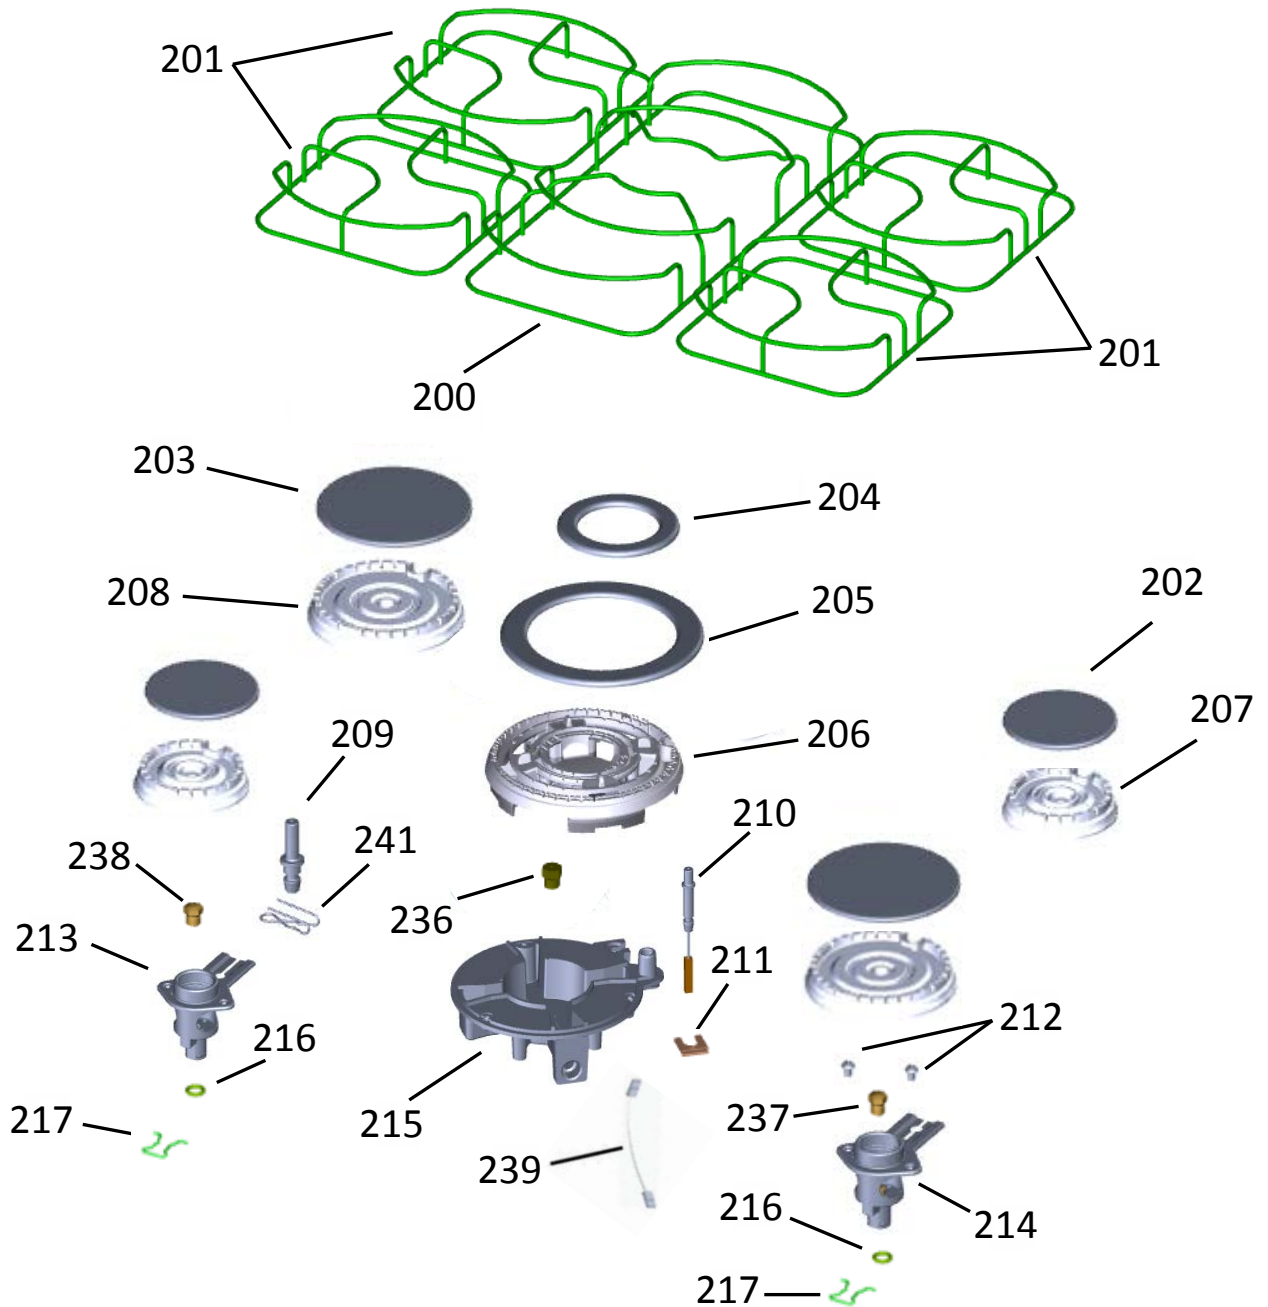

GRUPO 200 – SISTEMA GÁS