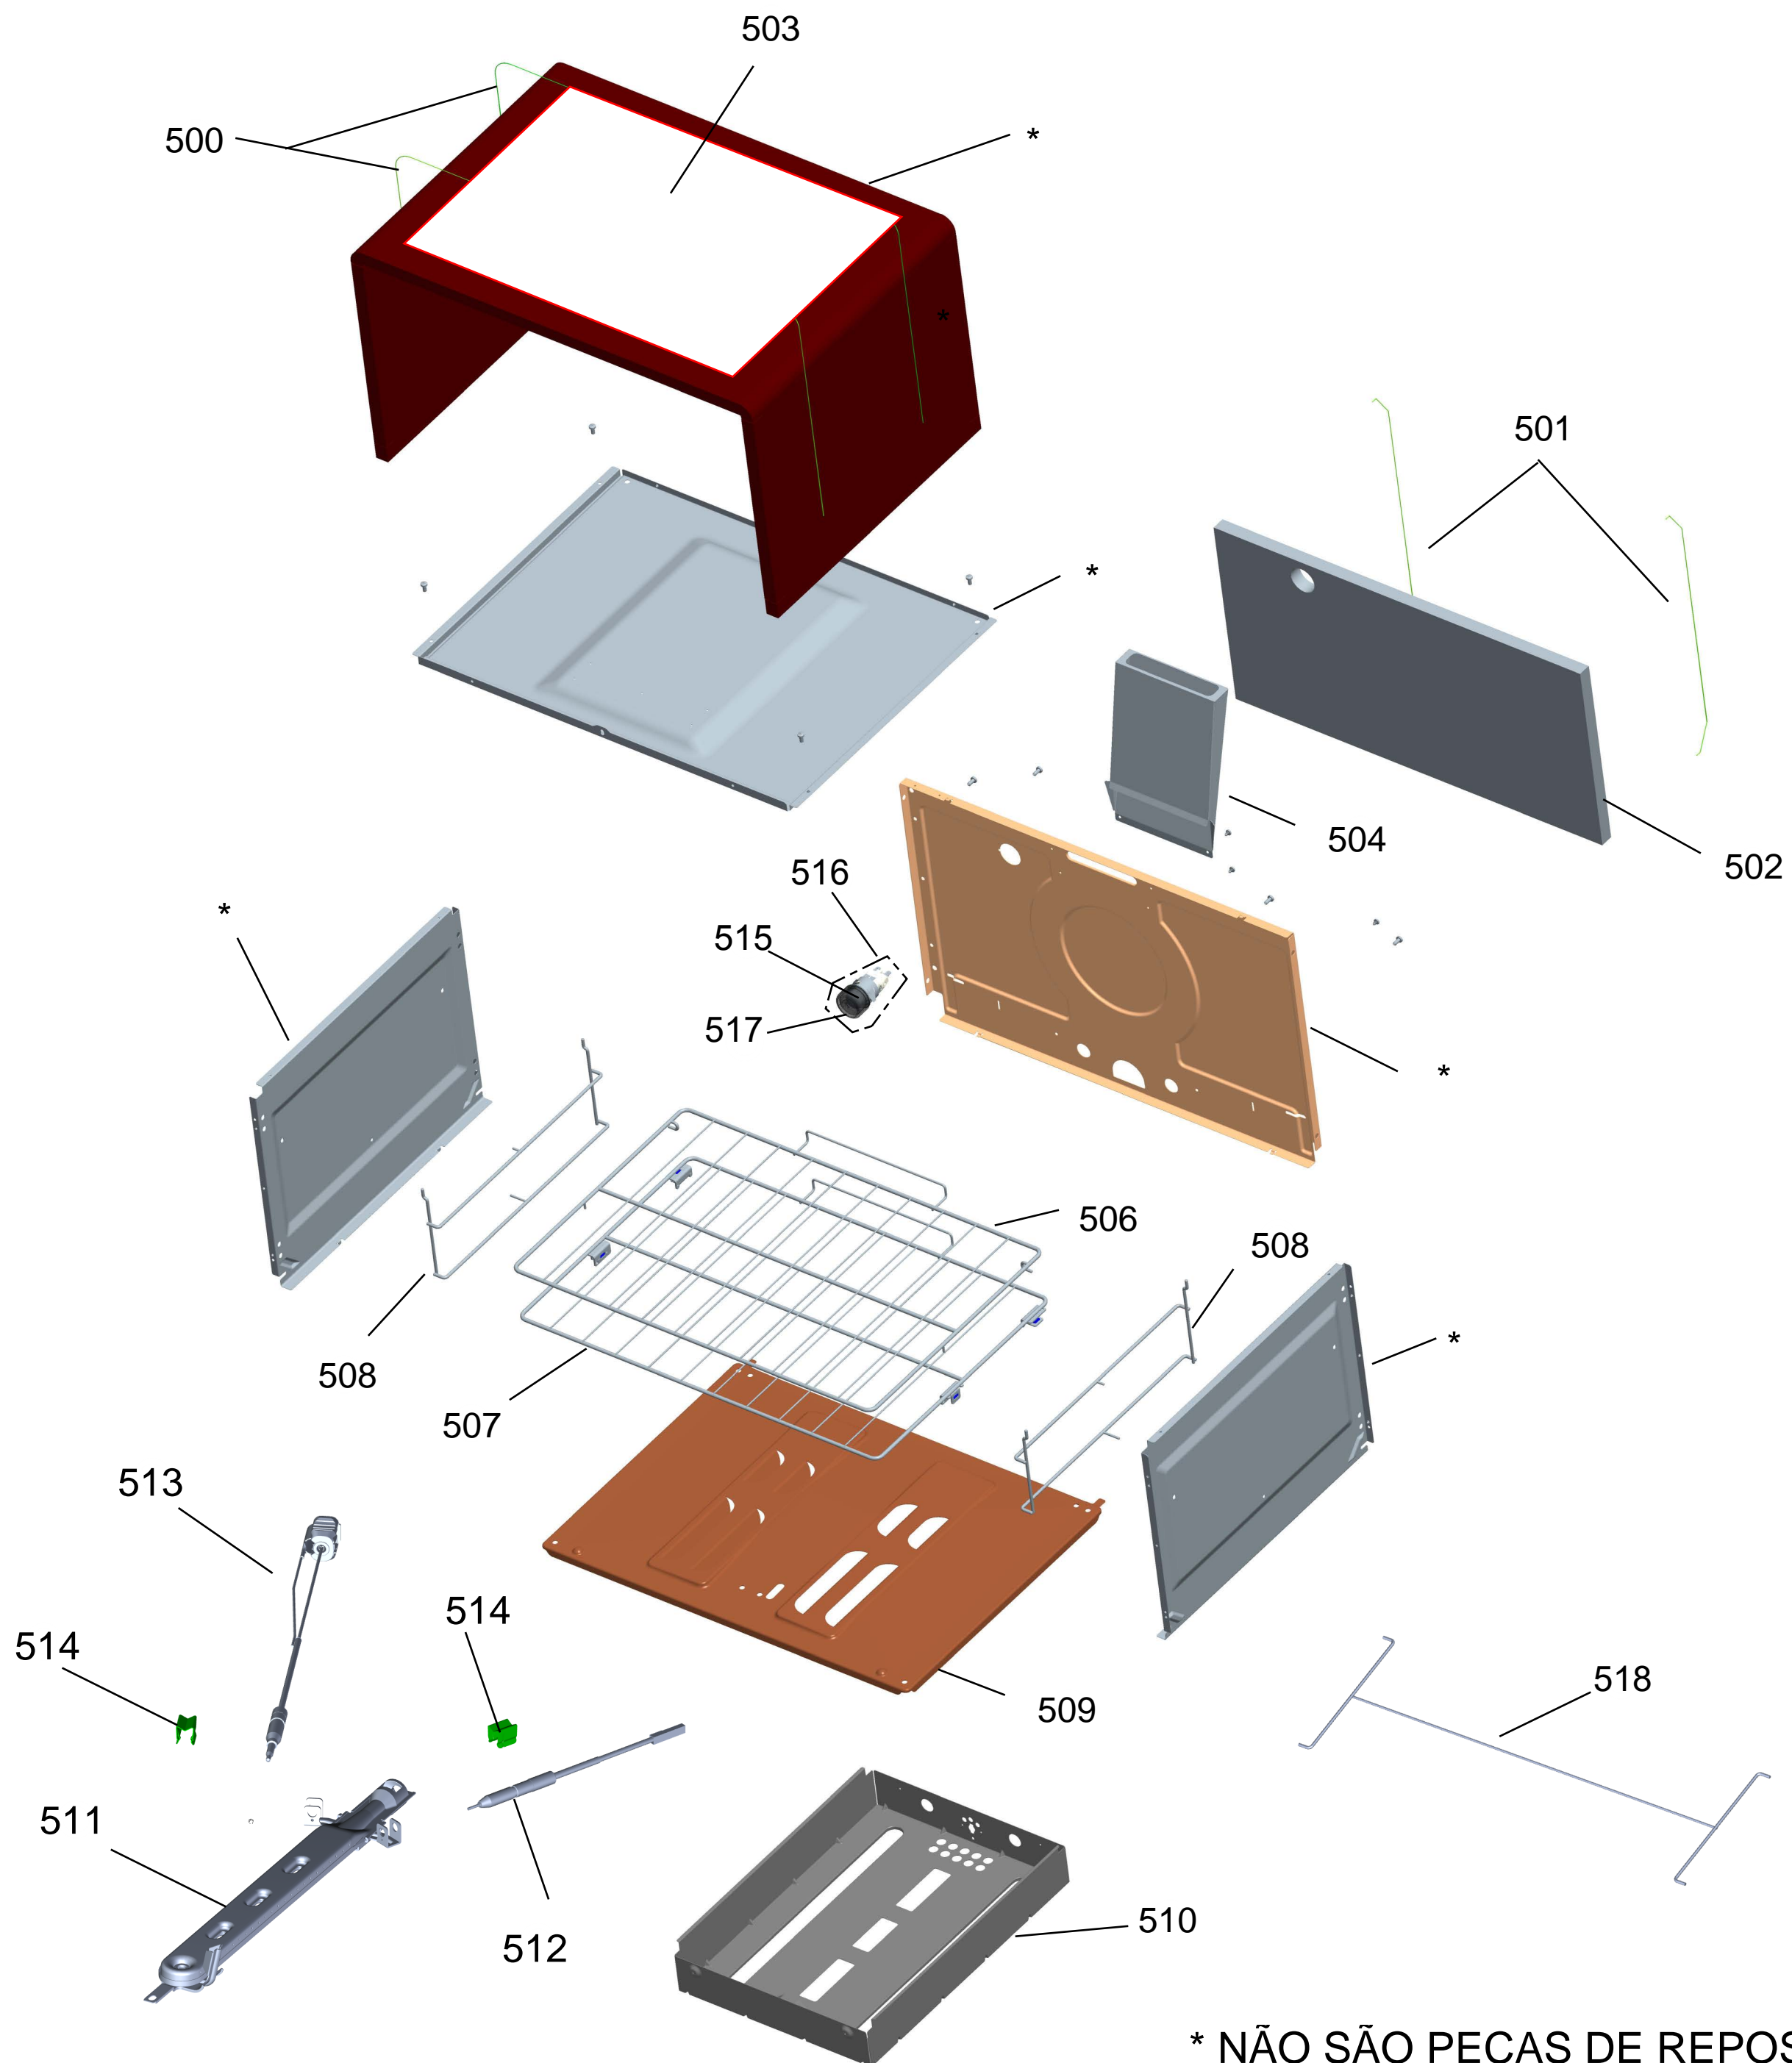

BRASTEMP

CATÁLOGO DE PEÇAS

BYS5TAR

Revisão	Motivo	Paginas Alteradas	Elaborado por	Revisado por	Data
00	Lançamento		PTS		

GRUPO 100 - MESA

GRUPO 200 - SISTEMA GÁS

* OS PARAFUSOS NÃO SÃO ITENS DE REPOSIÇÃO - EXCETO 209

* NÃO SÃO PEÇAS DE REPOSIÇÃO

GRUPO 400 - PORTA

* OS PARAFUSOS NÃO SÃO ITENS DE REPOSIÇÃO

GRUPO 500 - CAVIDADE

* NÃO SÃO PEÇAS DE REPOSIÇÃO