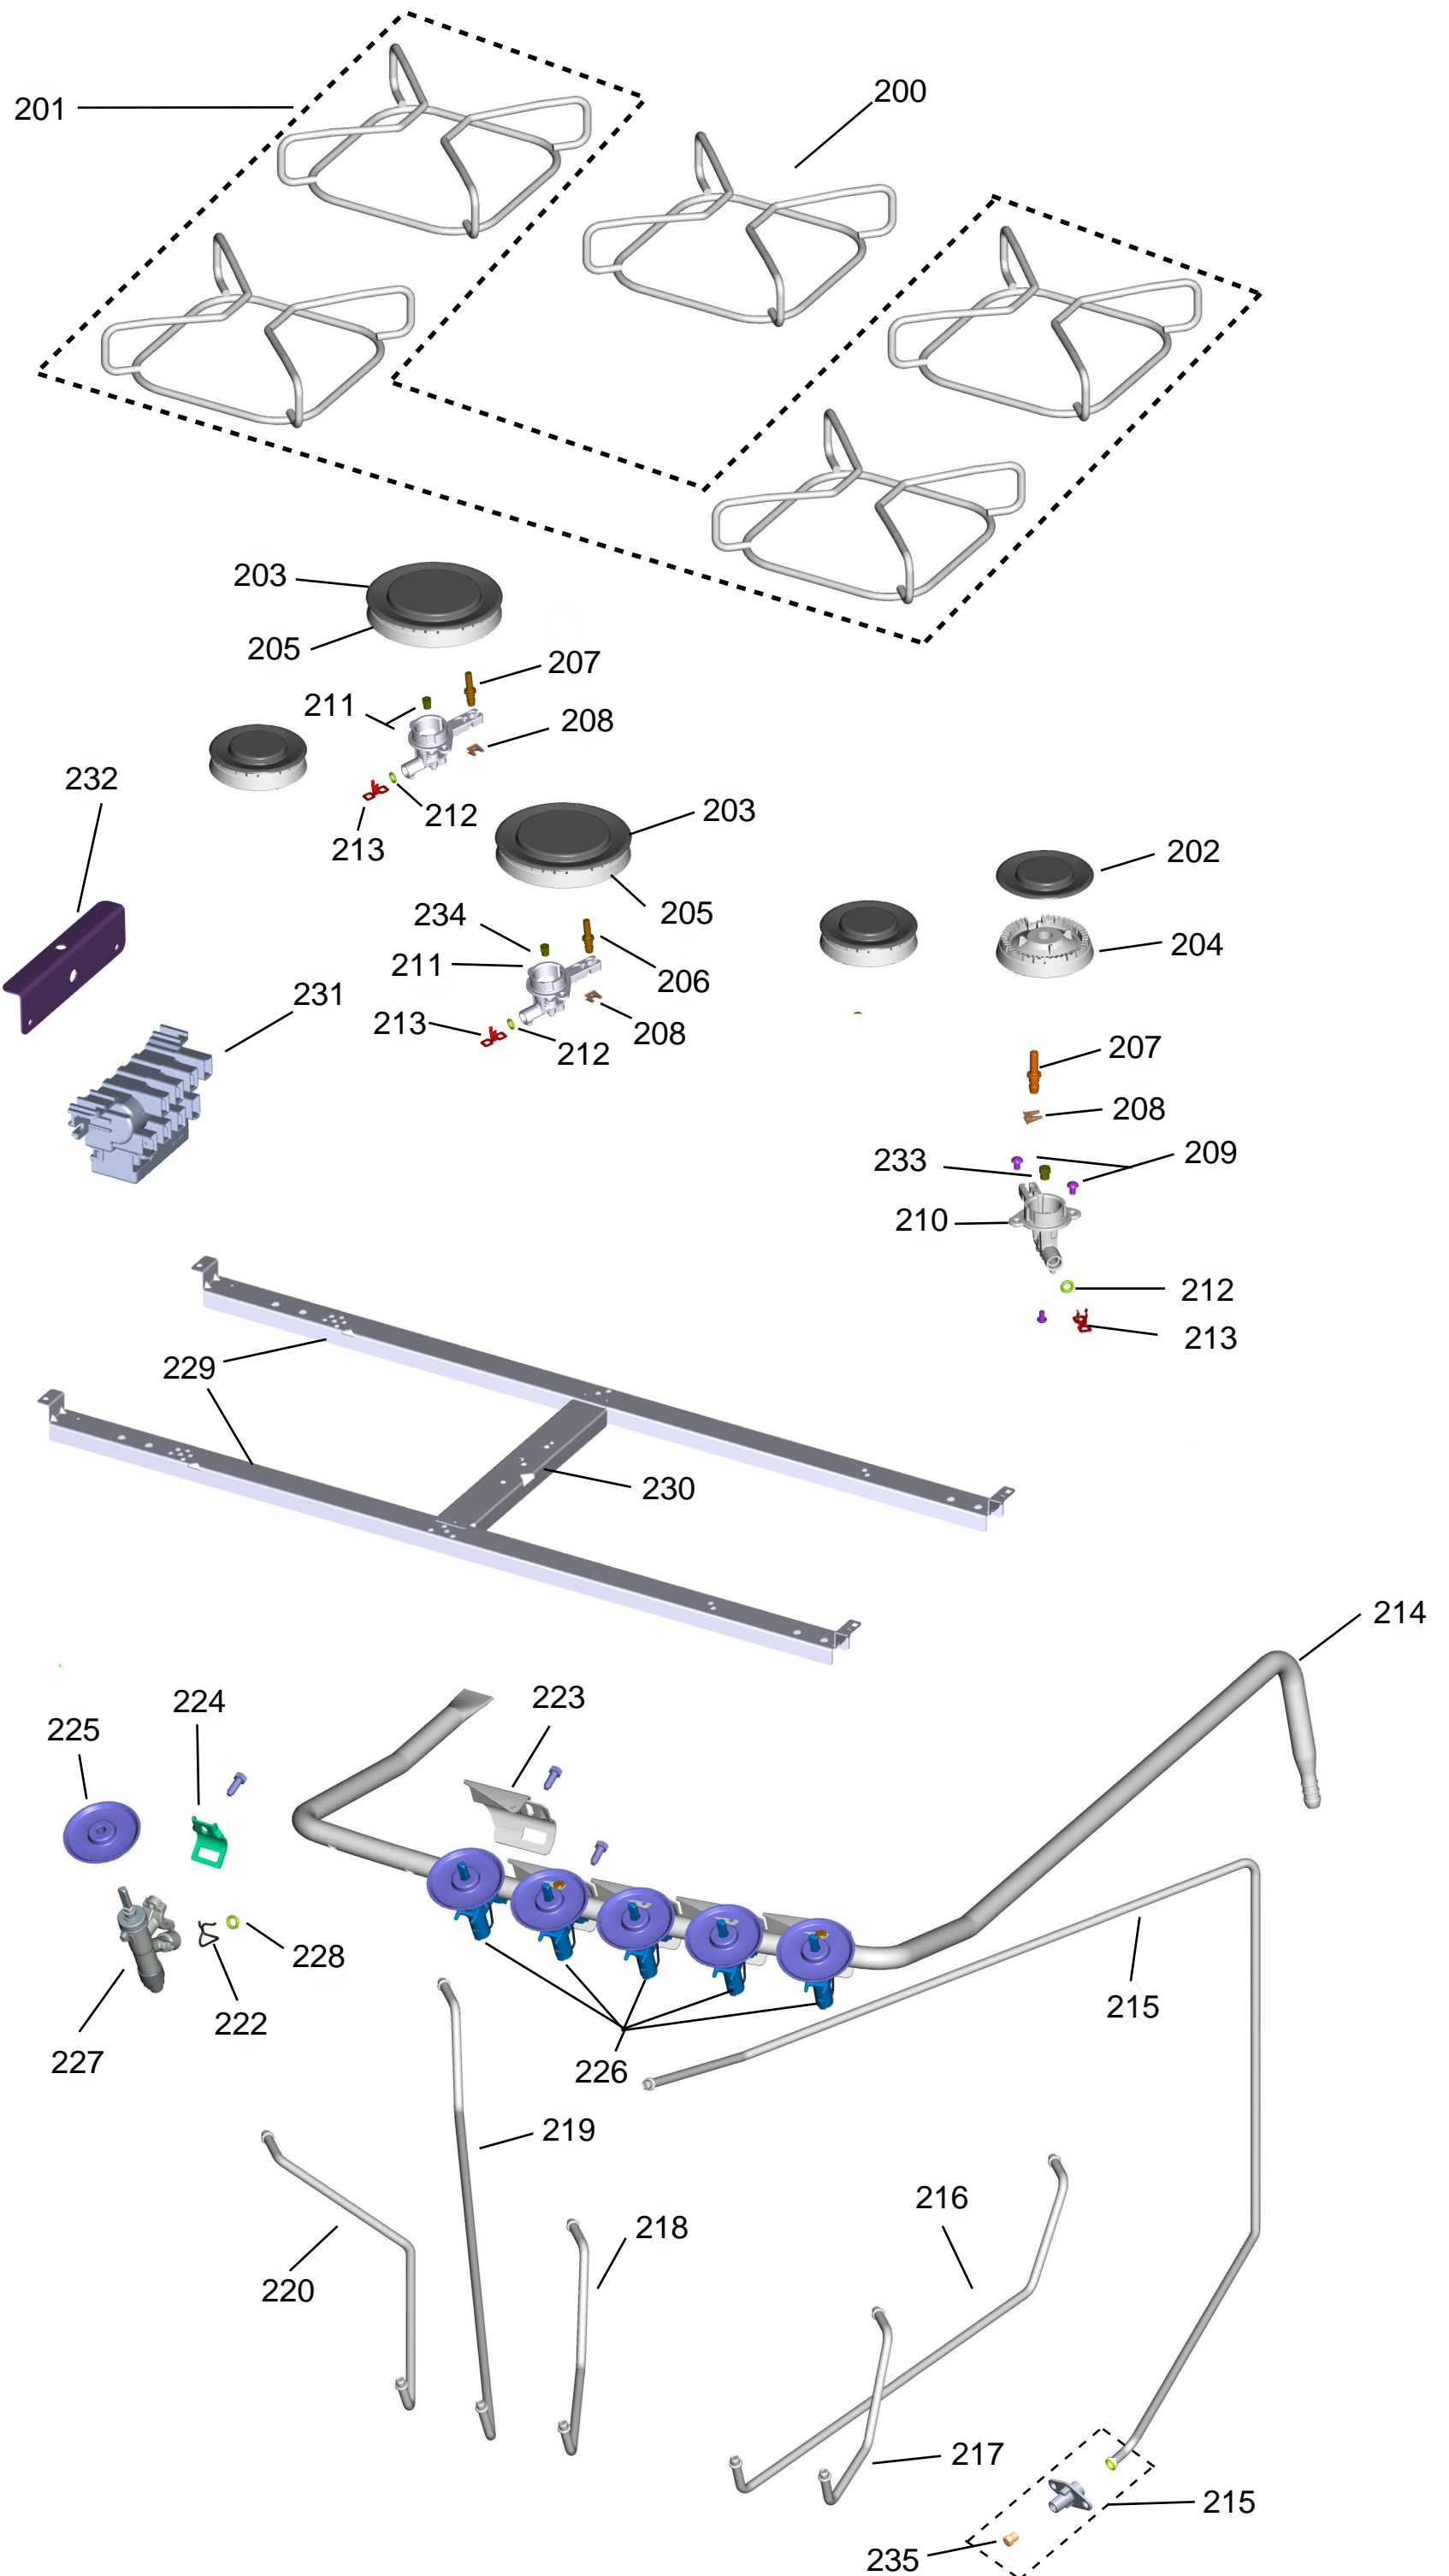

BRASTEMP

CATÁLOGO DE PEÇAS

BYS5TAR

Revisão	Motivo	Paginas Alteradas	Elaborado por	Revisado por	Data
00	Lançamento		PTS		

GRUPO 100 - MESA

GRUPO 200 - SISTEMA GÁS

* OS PARAFUSOS NÃO SÃO ITENS DE REPOSIÇÃO - EXCETO 209

* NÃO SÃO PEÇAS DE REPOSIÇÃO

GRUPO 400 - PORTA

* OS PARAFUSOS NÃO SÃO ITENS DE REPOSIÇÃO

GRUPO 500 - CAVIDADE

* NÃO SÃO PEÇAS DE REPOSIÇÃO