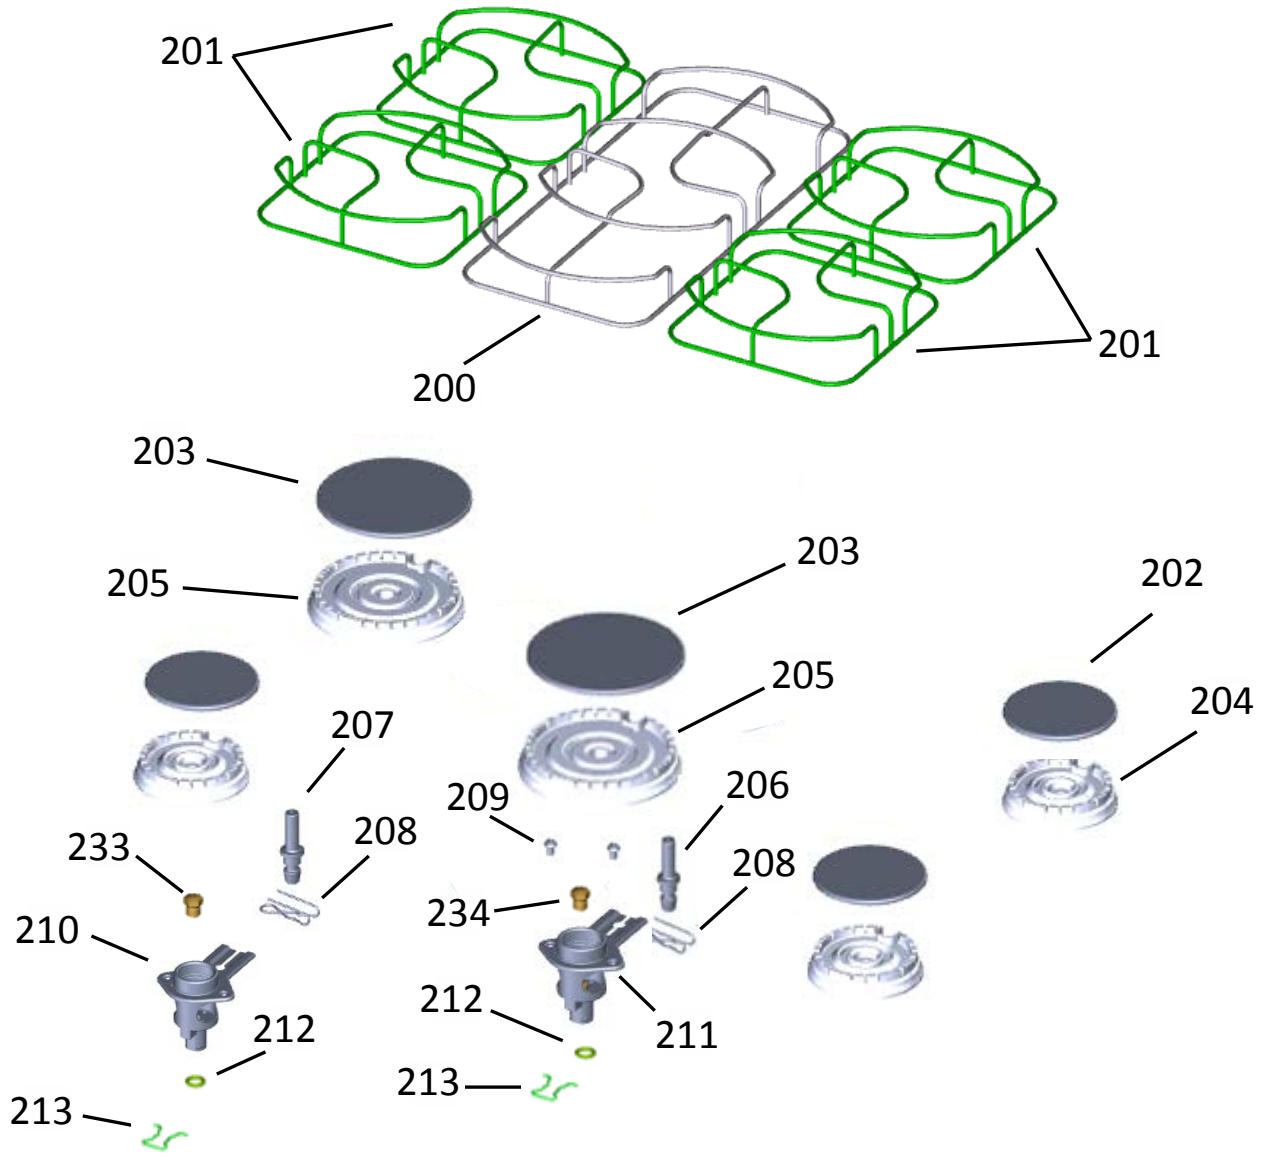

Vista Explodida do Produto

Motivo	Lançamento
Modelo do produto	BYS5TBR
Categoria do produto	Fogão
Marca do produto	Brastemp
Foto peça	Item com foto irá aparecer o símbolo abaixo: 

**Em caso de dúvida,
entre em contato com
o CDP CÓDIGO:
VIA ATIVIDADE CRM
OU
ATIVIDADE CONEXÃO
SERVIÇOS**

**OBS: Para abrir a foto, clique duas
vezes no símbolo informado!!**

Consul

KitchenAid

ASSISTÊNCIA
TÉCNICA
AUTORIZADA

Todos os direitos reservados:
Whirlpool Latin America

GRUPO 100 - MESA

GRUPO 200 – SISTEMA GÁS