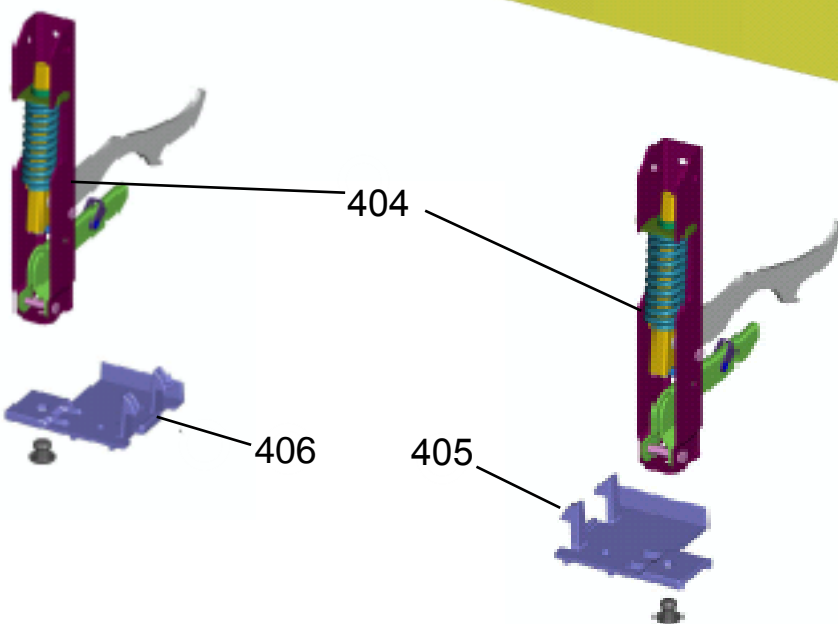

* OS PARAFUSOS NÃO SÃO
ITENS DE REPOSIÇÃO