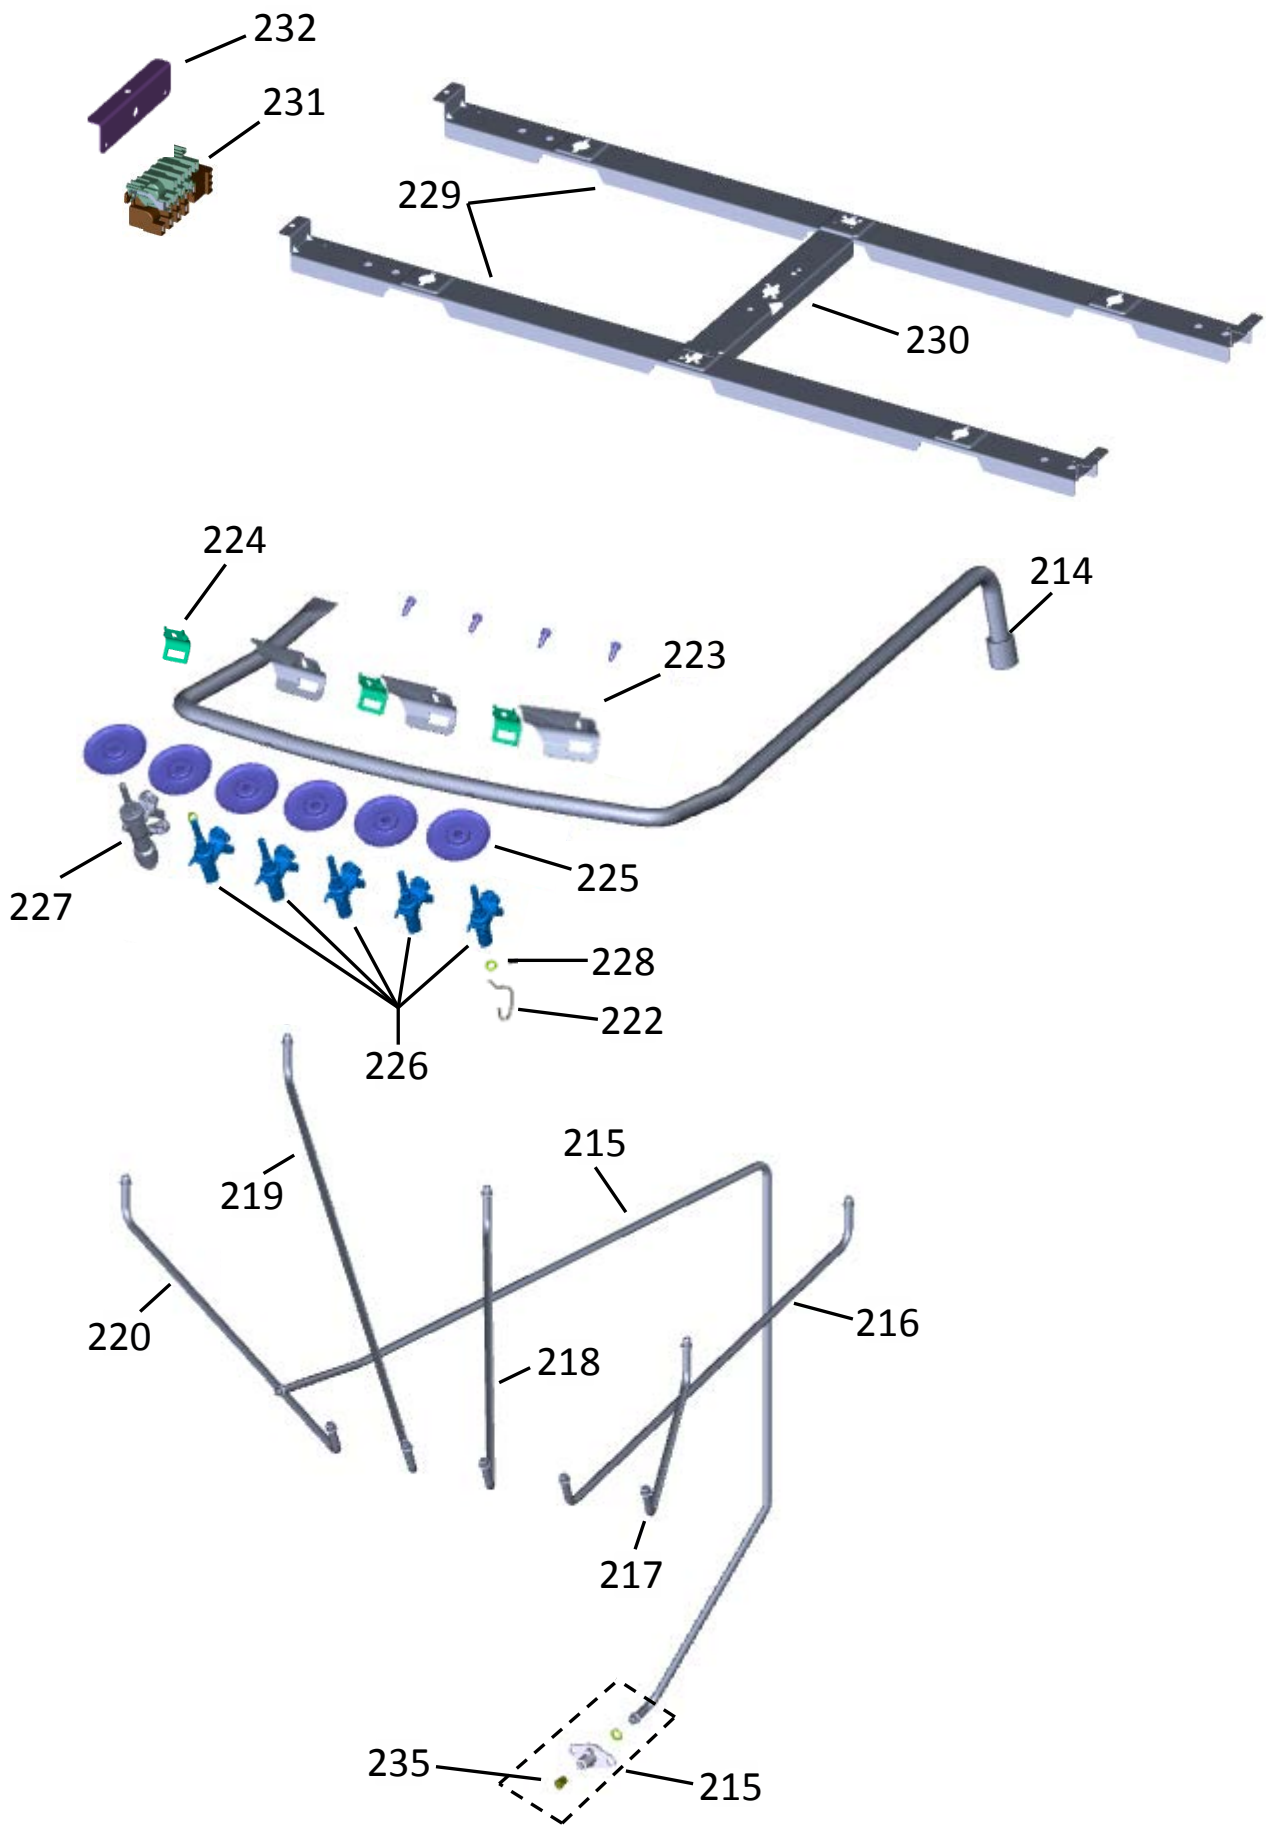

Vista Explodida do Produto

Motivo	Lançamento
Modelo do produto	BYS5TBR
Categoria do produto	Fogão
Marca do produto	Brastemp
Foto peça	Item com foto irá aparecer o símbolo abaixo: 

**Em caso de dúvida,
entre em contato com
o CDP CÓDIGO:
VIA ATIVIDADE CRM
OU
ATIVIDADE CONEXÃO
SERVIÇOS**

**OBS: Para abrir a foto, clique duas
vezes no símbolo informado!!**

Consul

KitchenAid

ASSISTÊNCIA
TÉCNICA
AUTORIZADA

Todos os direitos reservados:
Whirlpool Latin America

GRUPO 100 - MESA

GRUPO 200 – SISTEMA GÁS

* OS PARAFUSOS NÃO SÃO ITENS DE REPOSIÇÃO – EXCETO 209

* NÃO SÃO PEÇAS DE REPOSIÇÃO

* OS PARAFUSOS NÃO SÃO
ITENS DE REPOSIÇÃO

GRUPO 500 - CAVIDADE

* NÃO SÃO PEÇAS DE REPOSIÇÃO