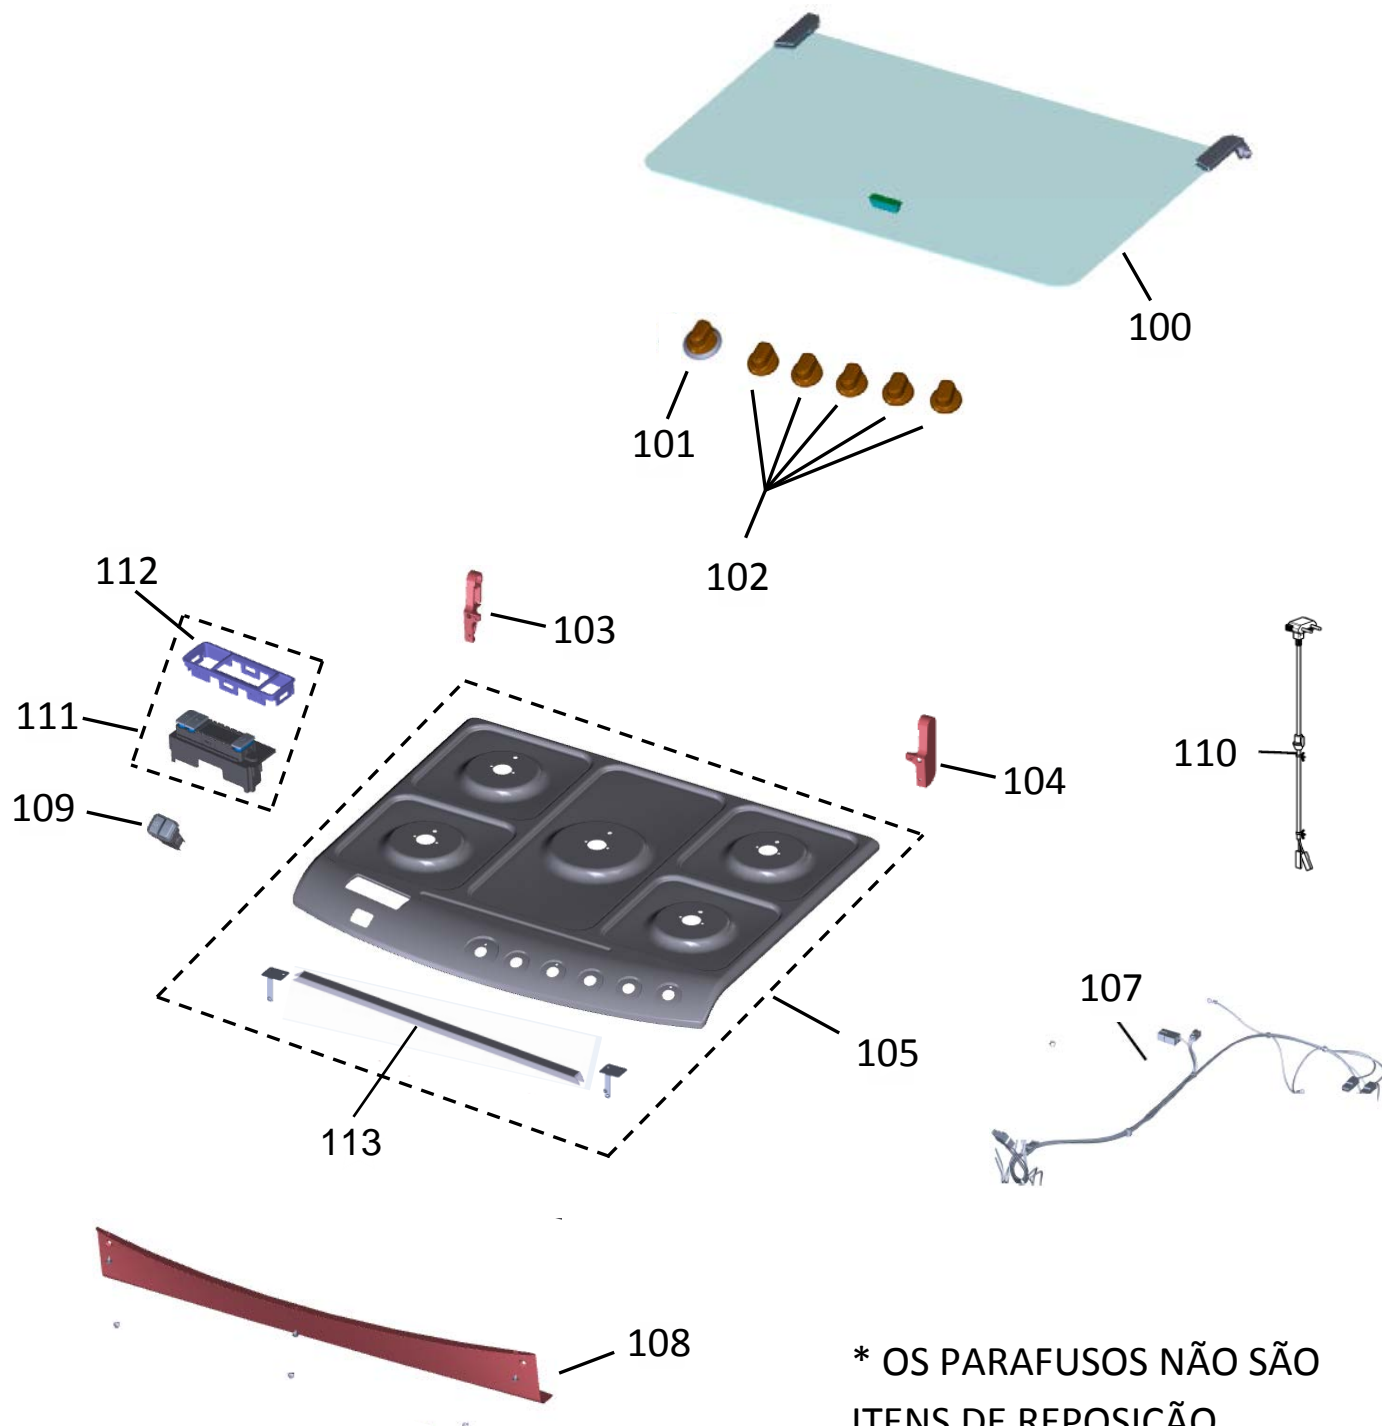

Vista Explodida do Produto

Motivo	Lançamento
Modelo do produto	BYS5TBR
Categoria do produto	Fogão
Marca do produto	Brastemp
Foto peça	Item com foto irá aparecer o símbolo abaixo: 

**Em caso de dúvida,
entre em contato com
o CDP CÓDIGO:
VIA ATIVIDADE CRM
OU
ATIVIDADE CONEXÃO
SERVIÇOS**

**OBS: Para abrir a foto, clique duas
vezes no símbolo informado!!**

Consul

KitchenAid

ASSISTÊNCIA
TÉCNICA
AUTORIZADA

Todos os direitos reservados:
Whirlpool Latin America

GRUPO 100 - MESA

GRUPO 200 – SISTEMA GÁS

* OS PARAFUSOS NÃO SÃO ITENS DE REPOSIÇÃO – EXCETO 209

* NÃO SÃO PEÇAS DE REPOSIÇÃO

* OS PARAFUSOS NÃO SÃO
ITENS DE REPOSIÇÃO

GRUPO 500 - CAVIDADE

* NÃO SÃO PEÇAS DE REPOSIÇÃO