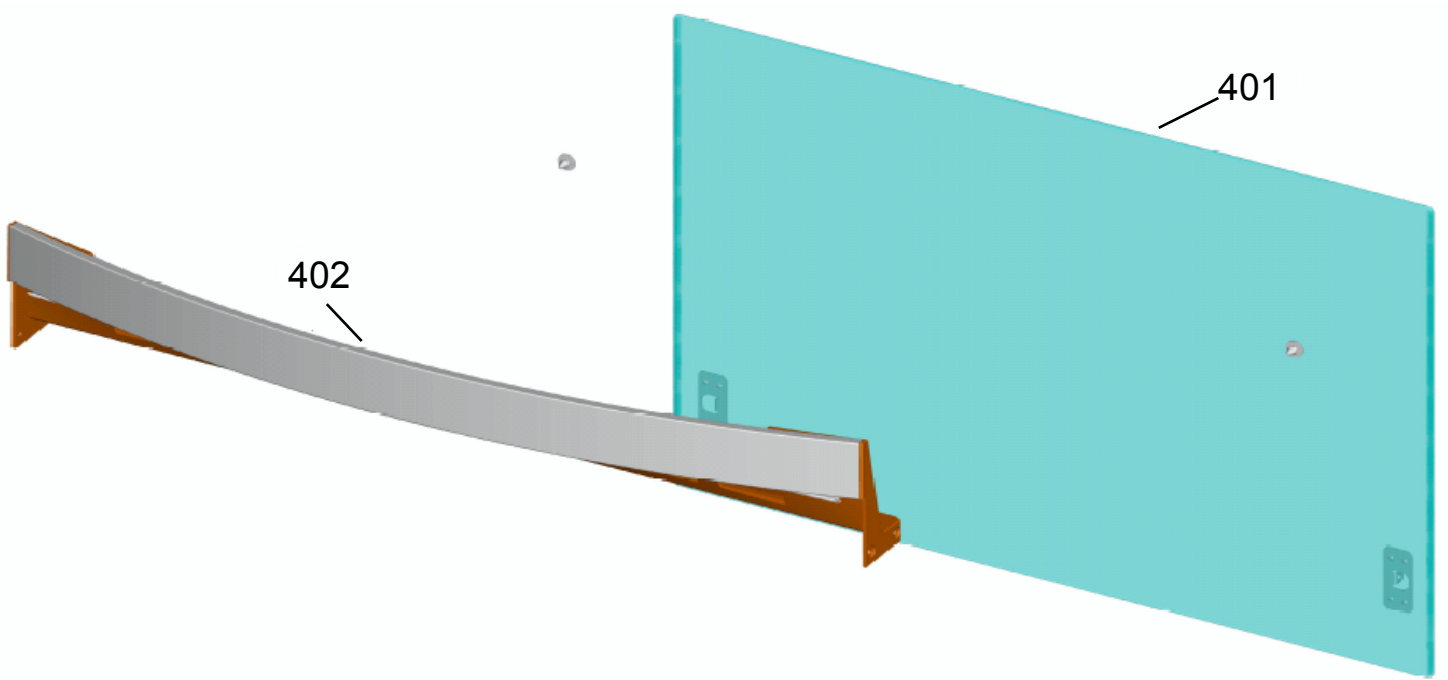

* OS PARAFUSOS NÃO SÃO
ITENS DE REPOSIÇÃO