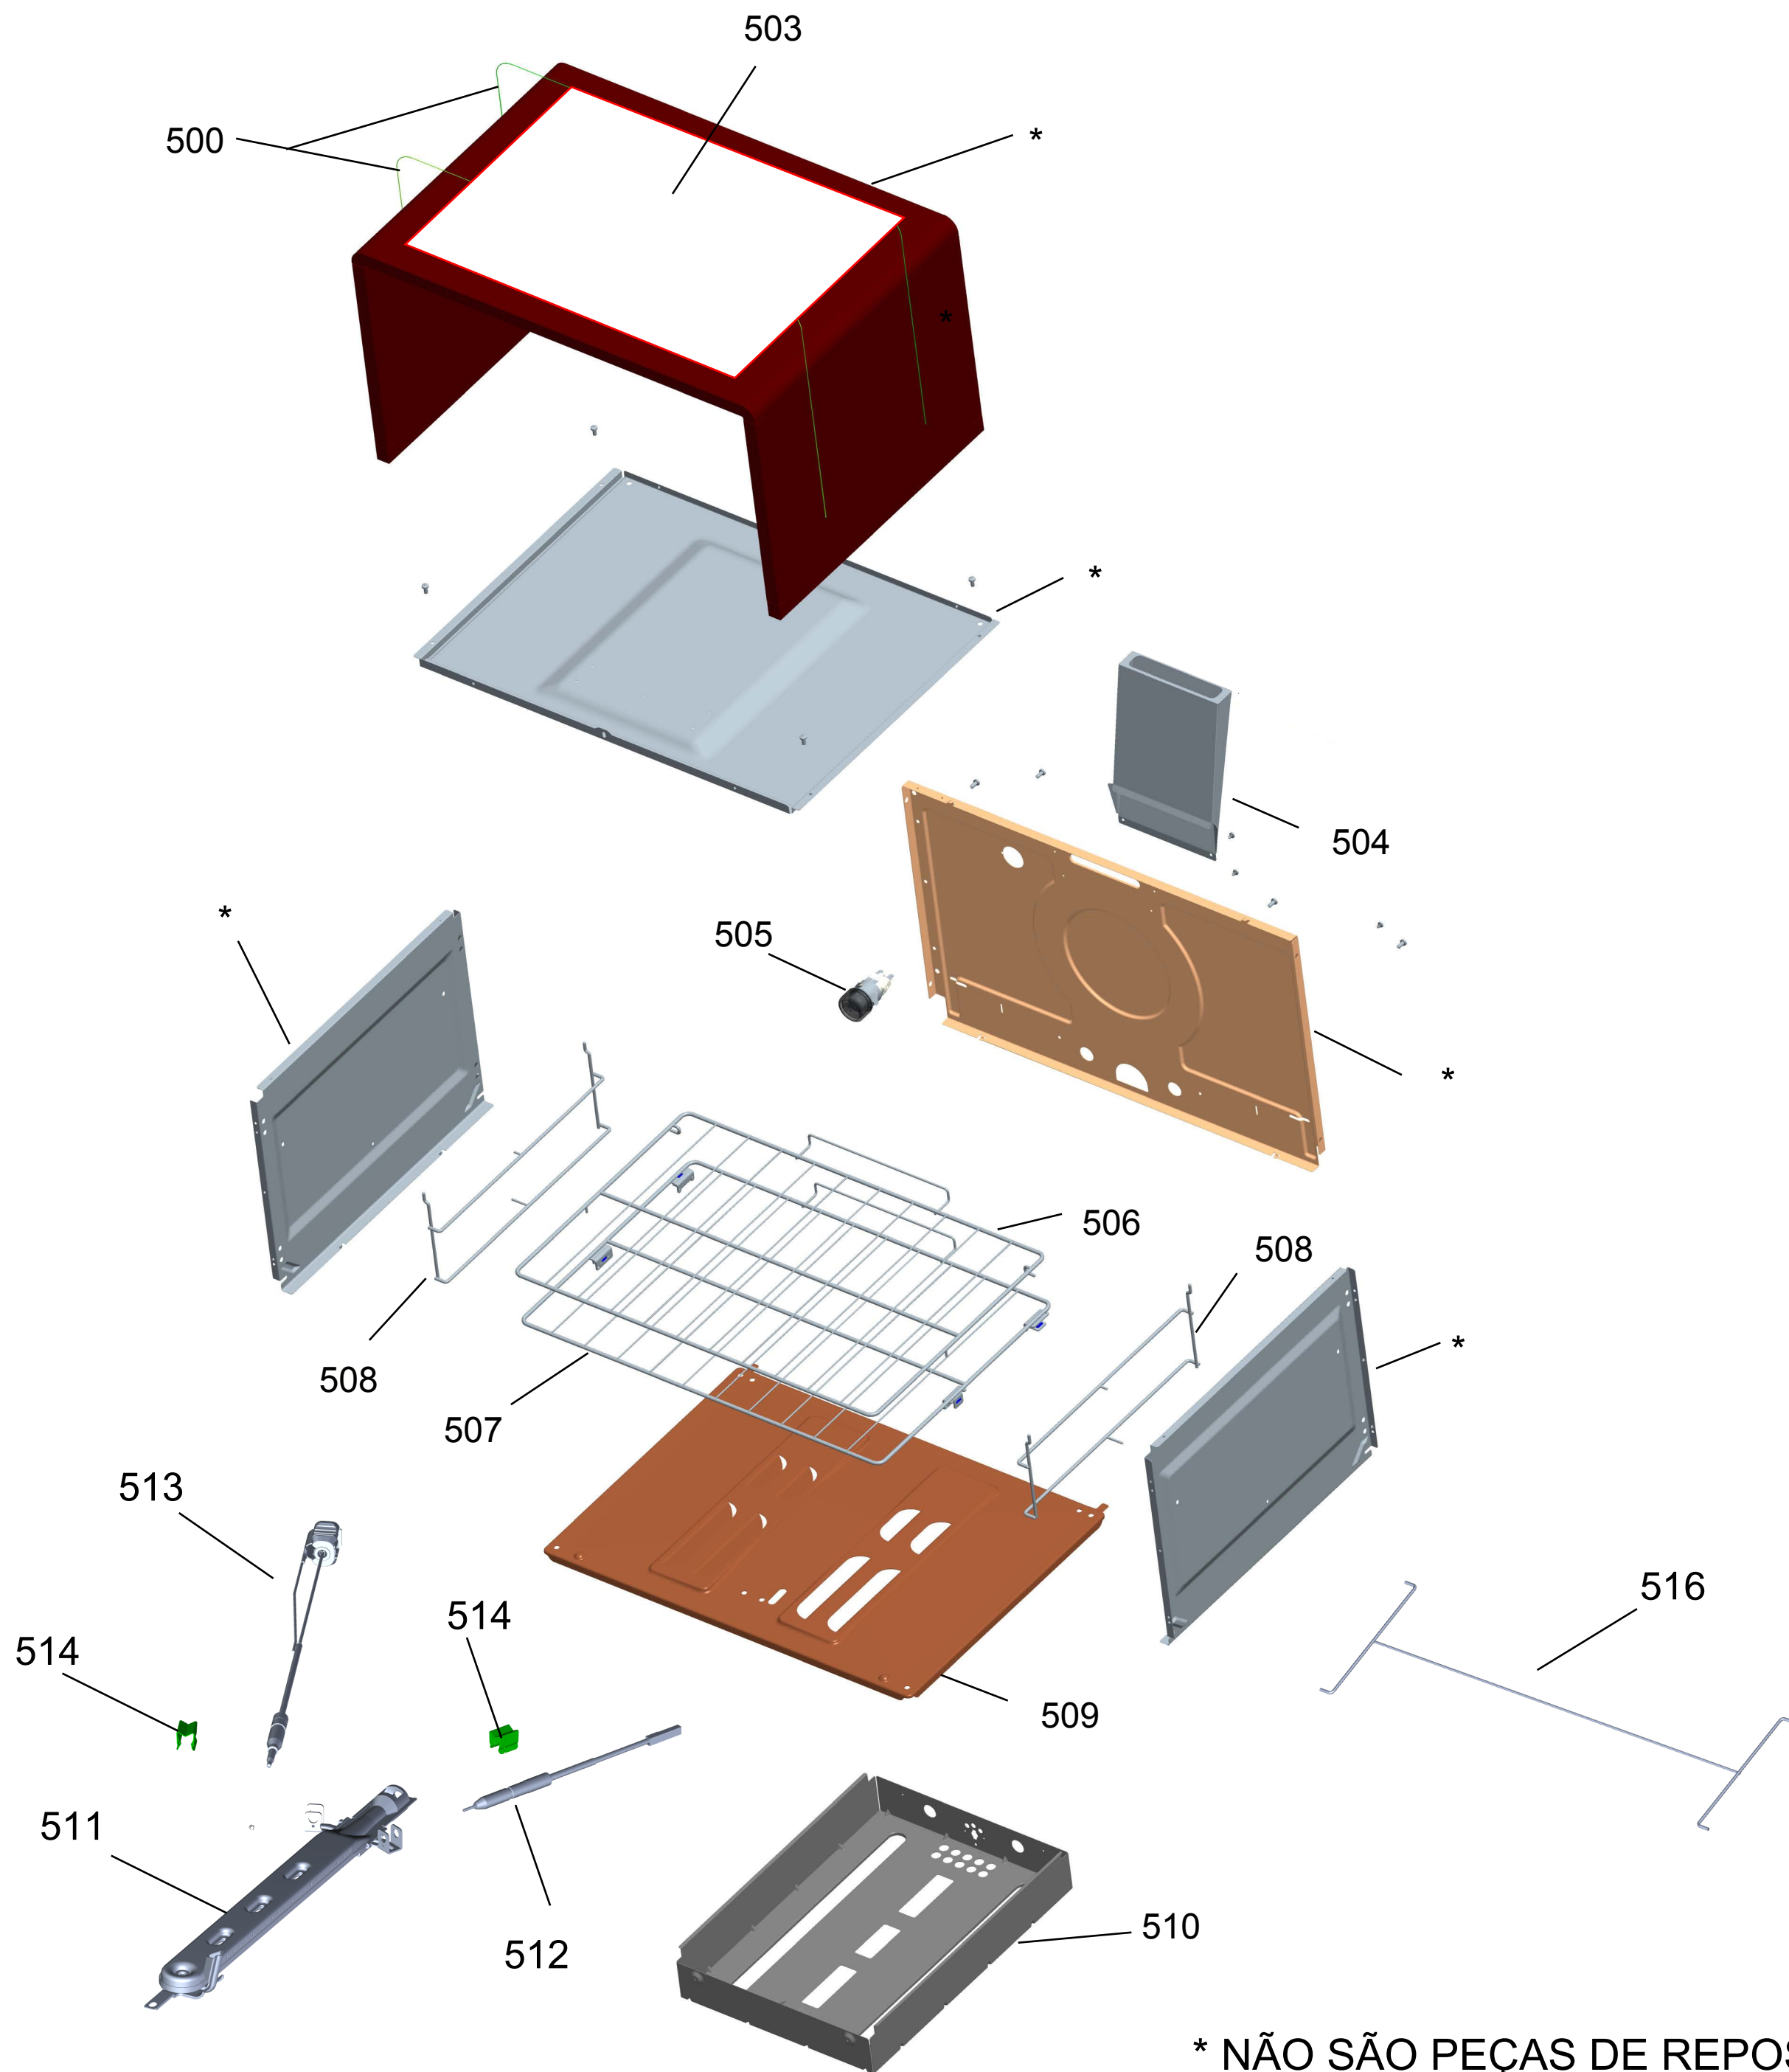

Vista Explodida do Produto

Motivo	Lançamento
Modelo do produto	BYS5TBR
Categoria do produto	Fogão
Marca do produto	Brastemp
Foto peça	Item com foto irá aparecer o símbolo abaixo: 

**Em caso de dúvida,
entre em contato com
o CDP CÓDIGO:
VIA ATIVIDADE CRM
OU
ATIVIDADE CONEXÃO
SERVIÇOS**

* OS PARAFUSOS NÃO SÃO ITENS DE REPOSIÇÃO – EXCETO 209

* NÃO SÃO PEÇAS DE REPOSIÇÃO

* OS PARAFUSOS NÃO SÃO
ITENS DE REPOSIÇÃO

GRUPO 500 - CAVIDADE

* NÃO SÃO PEÇAS DE REPOSIÇÃO