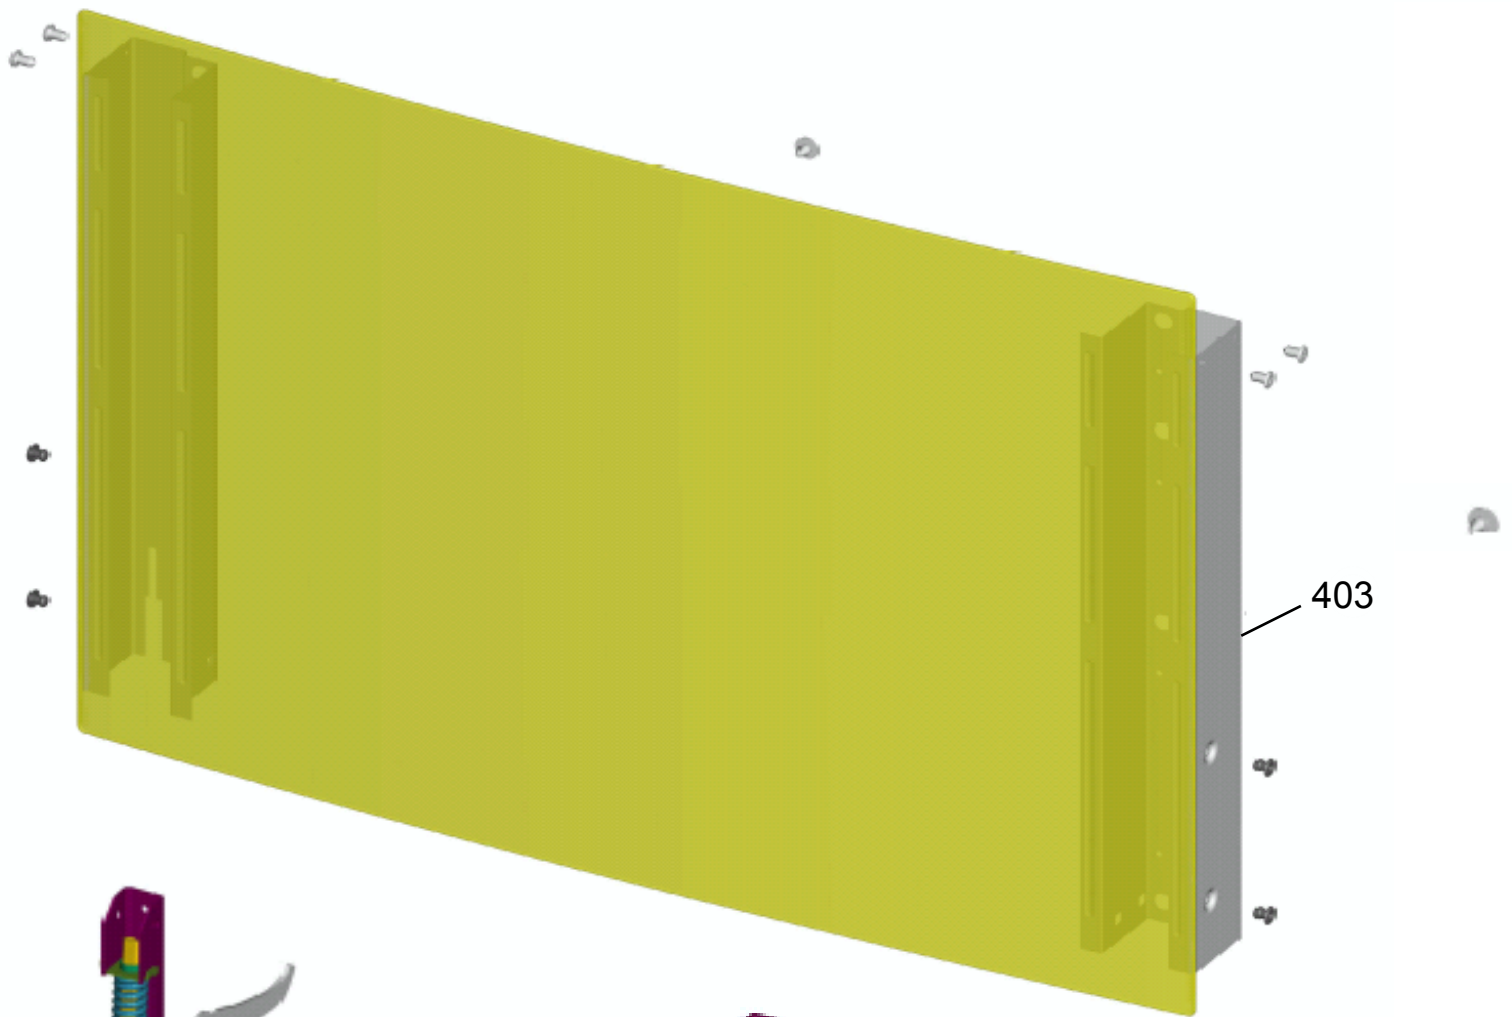

* OS PARAFUSOS NÃO SÃO
ITENS DE REPOSIÇÃO