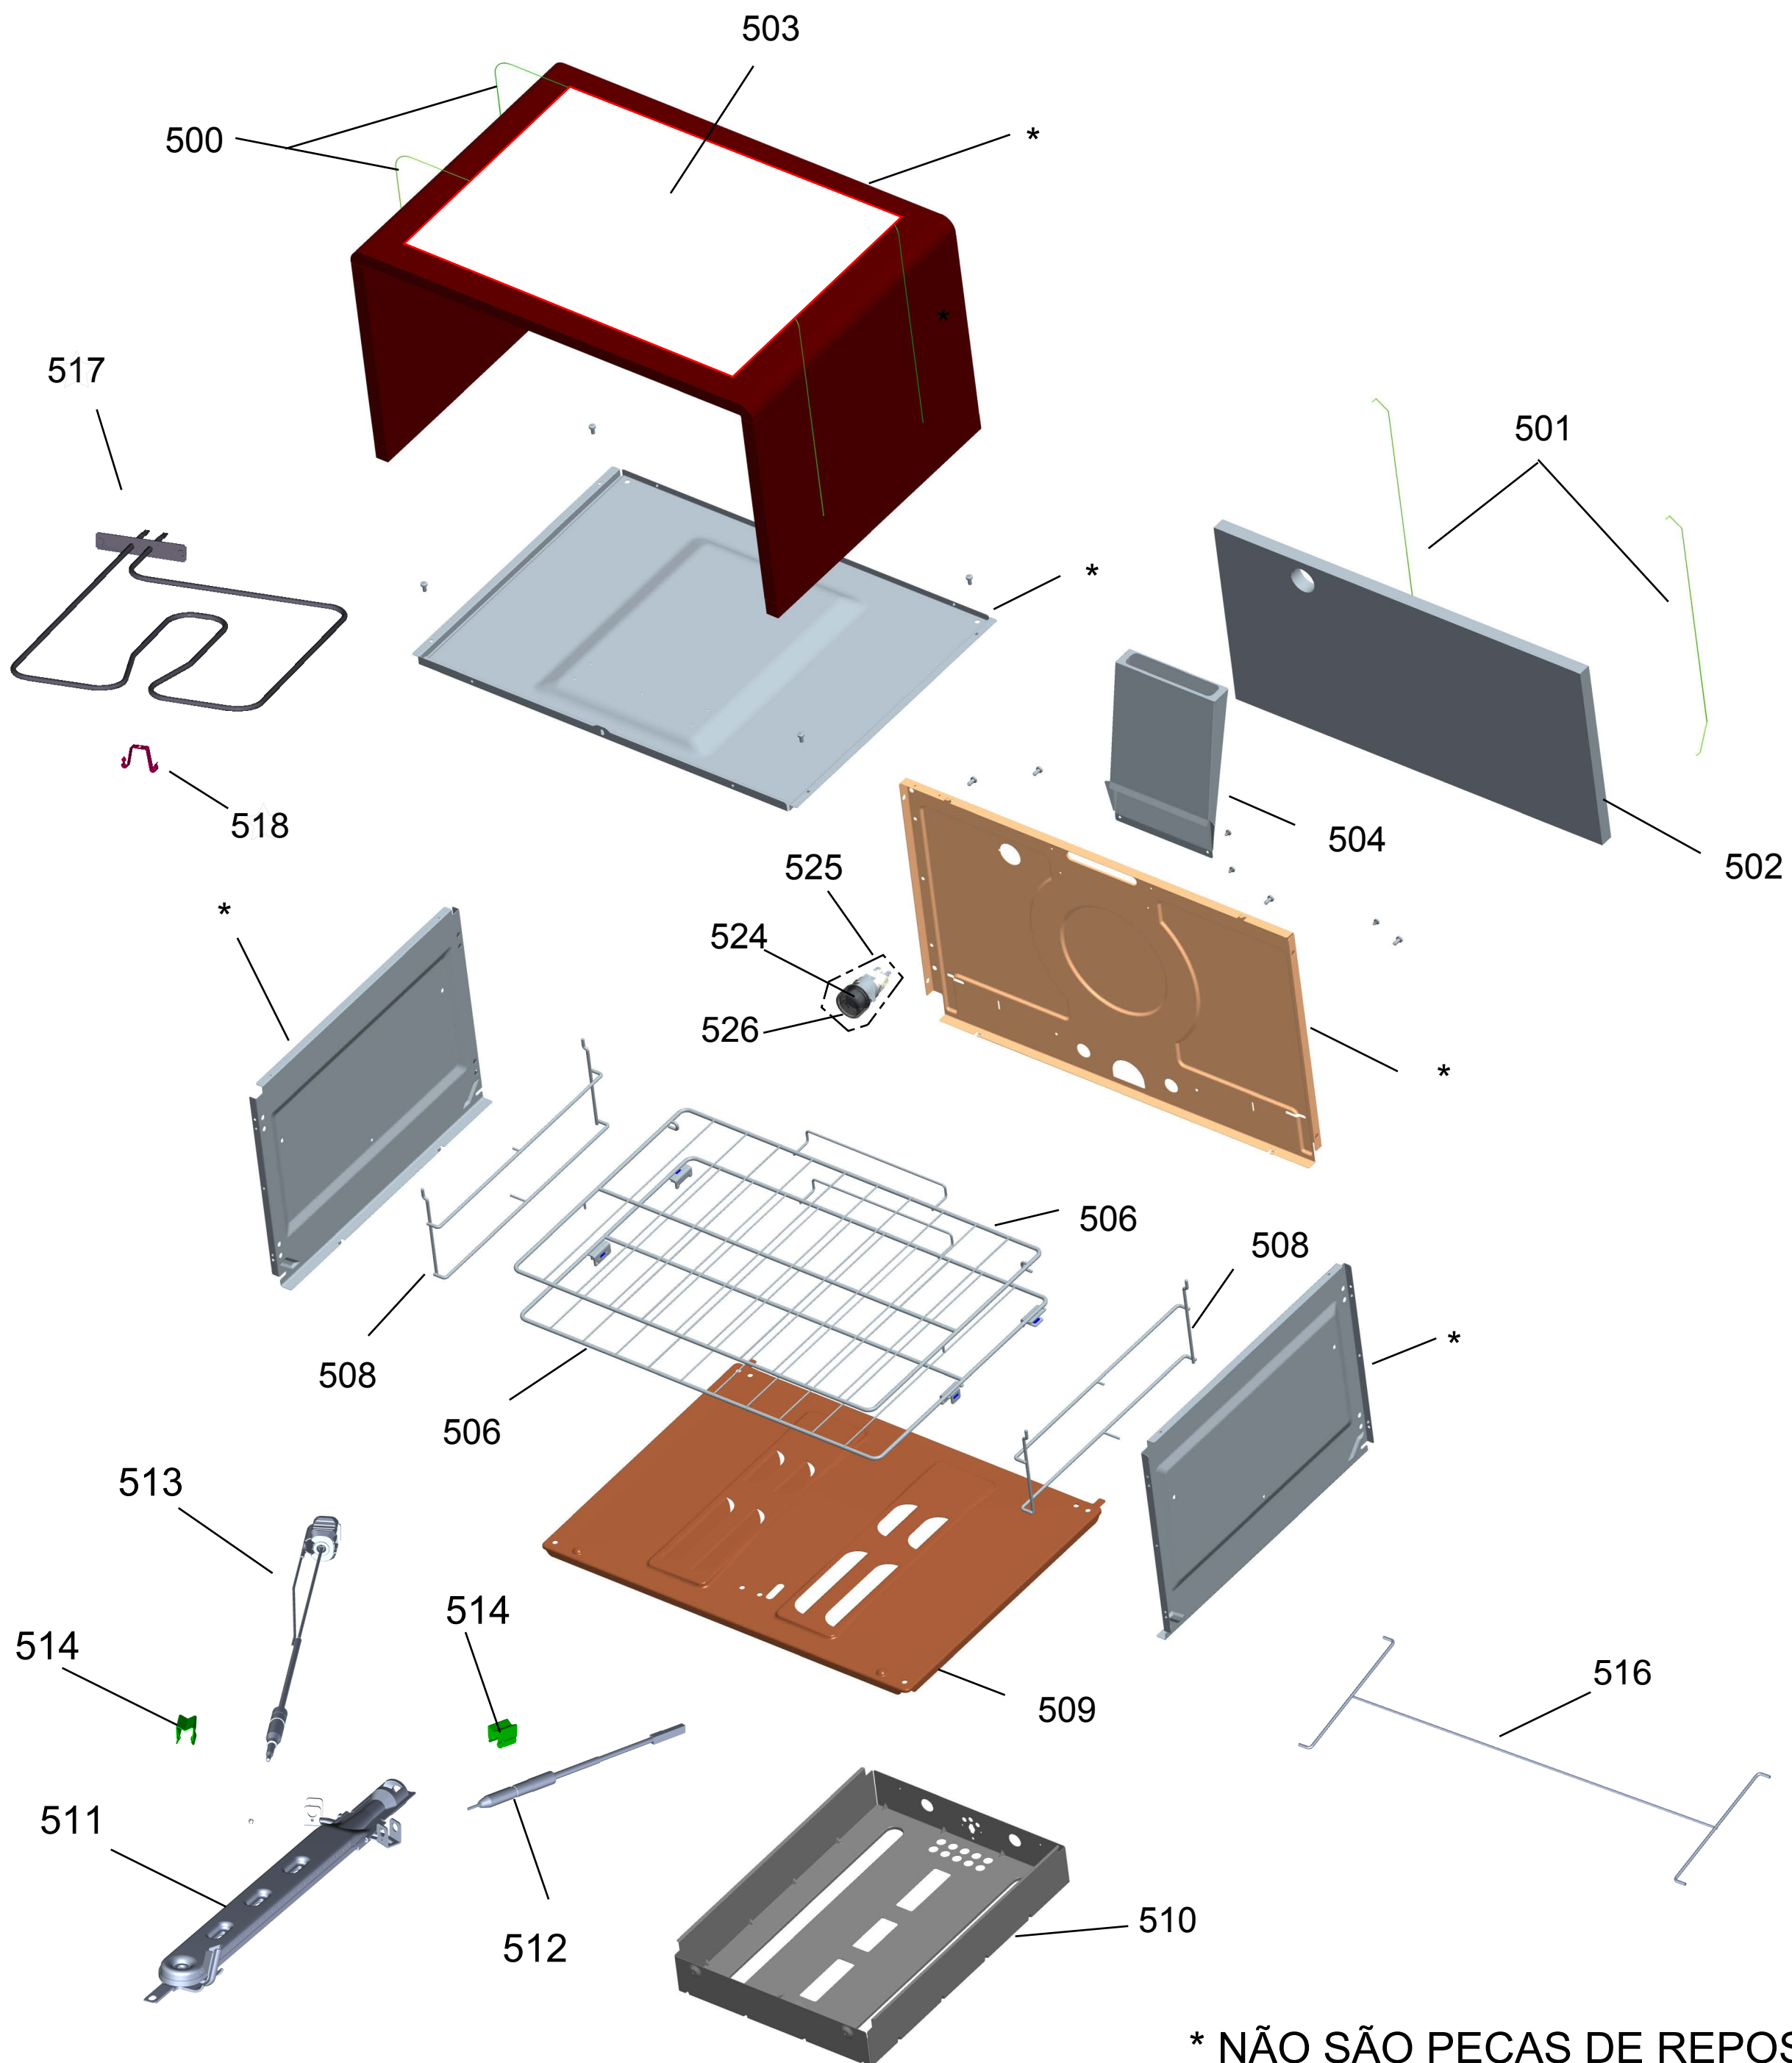

BRASTEMP

CATÁLOGO DE PEÇAS

FOGÃO DE EMBUTIR 5 BOCAS ATIVE - MESA DE VIDRO

BYS5VAR

Revisão	Motivo	Páginas Alteradas	Elaborado Por	Revisado Por	Data
00	Fogão de piso 5 bocas - Mesa de Vidro	Clique aqui para digitar texto.	Victor Mendonça	Clique aqui para digitar texto.	Junho/13

GRUPO 100 - MESA DE TRABALHO

* OS PARAFUSOS NÃO SÃO
ITENS DE REPOSIÇÃO.

GRUPO 100 (CONTINUAÇÃO) - REDE ELÉTRICA

GRUPO 200 - SISTEMA GÁS

201 - Para as versões de engenharia 00; 10; 20; 30 será utilizado o Kit trempe fofo 4

* OS PARAFUSOS NÃO SÃO ITENS DE REPOSIÇÃO - EXCETO 212

GRUPO 300 - LATERAIS E PROTEÇÃO

GRUPO 400 - PORTA

* OS PARAFUSOS NÃO SÃO ITENS DE REPOSIÇÃO

GRUPO 500 - CAVIDADE

* NÃO SÃO PEÇAS DE REPOSIÇÃO