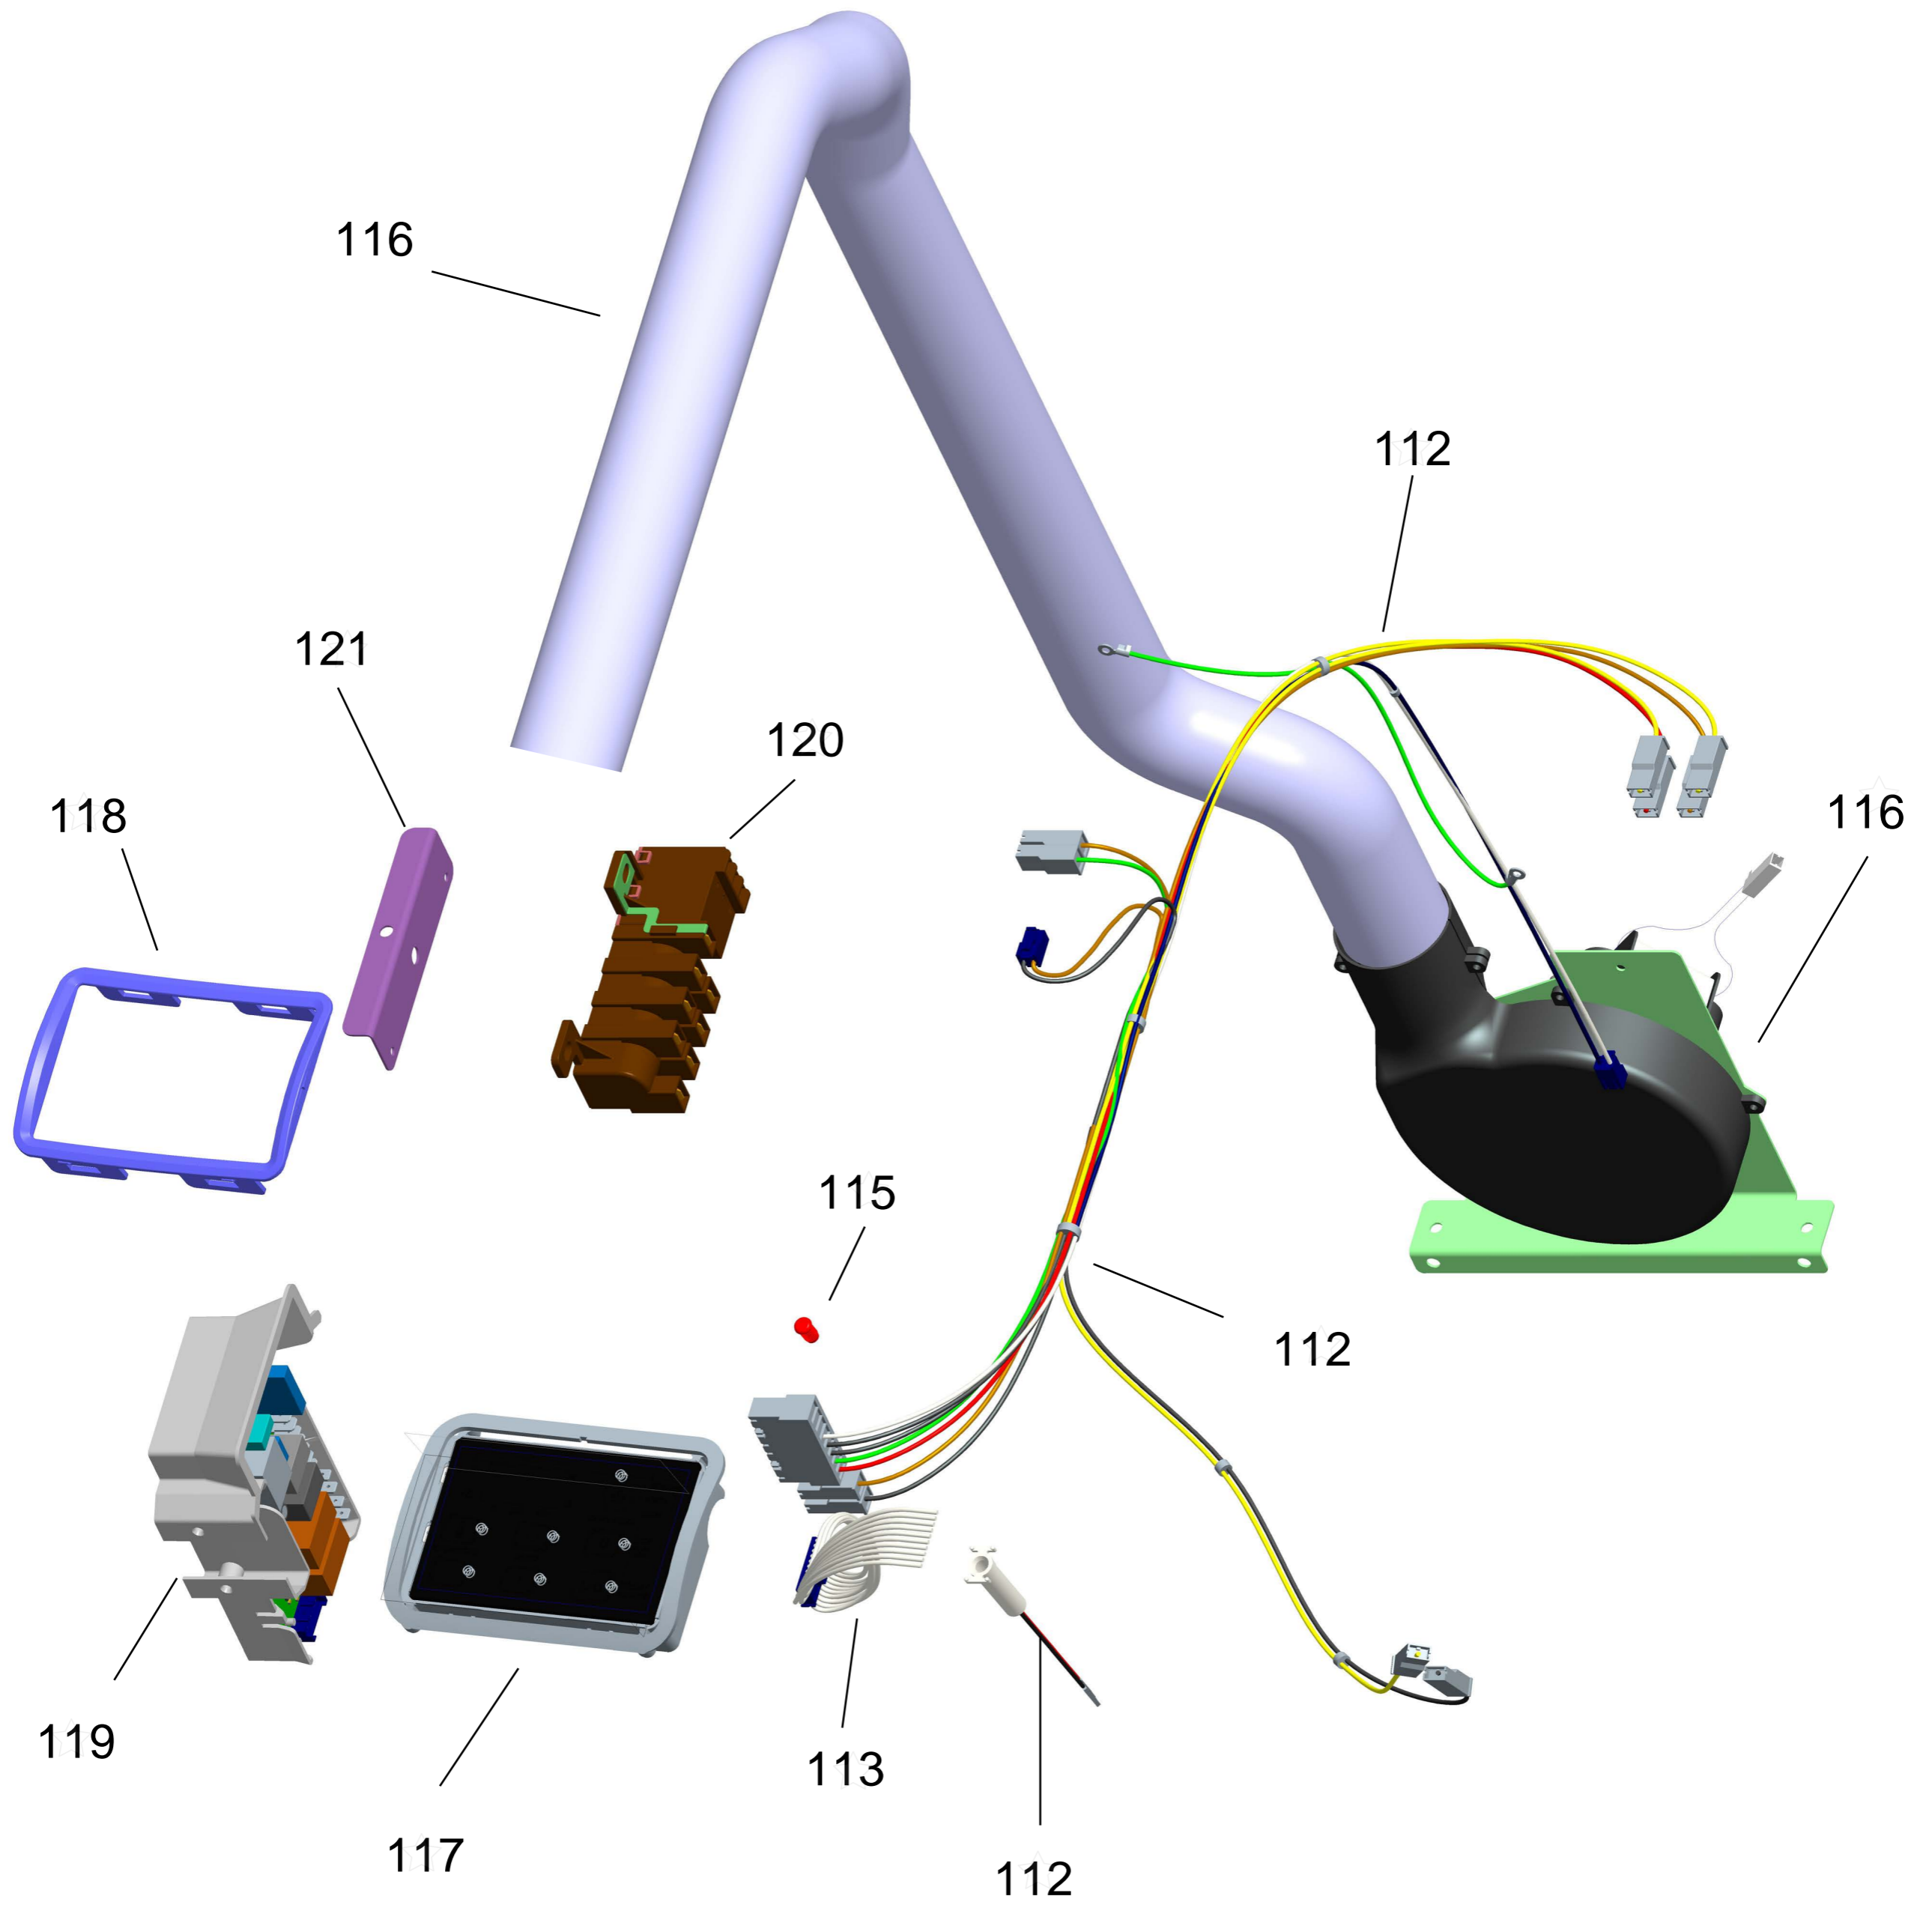

BRASTEMP

CATÁLOGO DE PEÇAS

FOGÃO DE EMBUTIR 5 BOCAS ATIVE - MESA DE VIDRO

BYS5VAR

Revisão	Motivo	Páginas Alteradas	Elaborado Por	Revisado Por	Data
00	Fogão de piso 5 bocas - Mesa de Vidro	Clique aqui para digitar texto.	Victor Mendonça	Clique aqui para digitar texto.	Junho/13

GRUPO 100 - MESA DE TRABALHO

* OS PARAFUSOS NÃO SÃO
ITENS DE REPOSIÇÃO.

GRUPO 100 (CONTINUAÇÃO) - REDE ELÉTRICA

GRUPO 200 - SISTEMA GÁS

201 - Para as versões de engenharia 00; 10; 20; 30 será utilizado o Kit trempe fofo 4