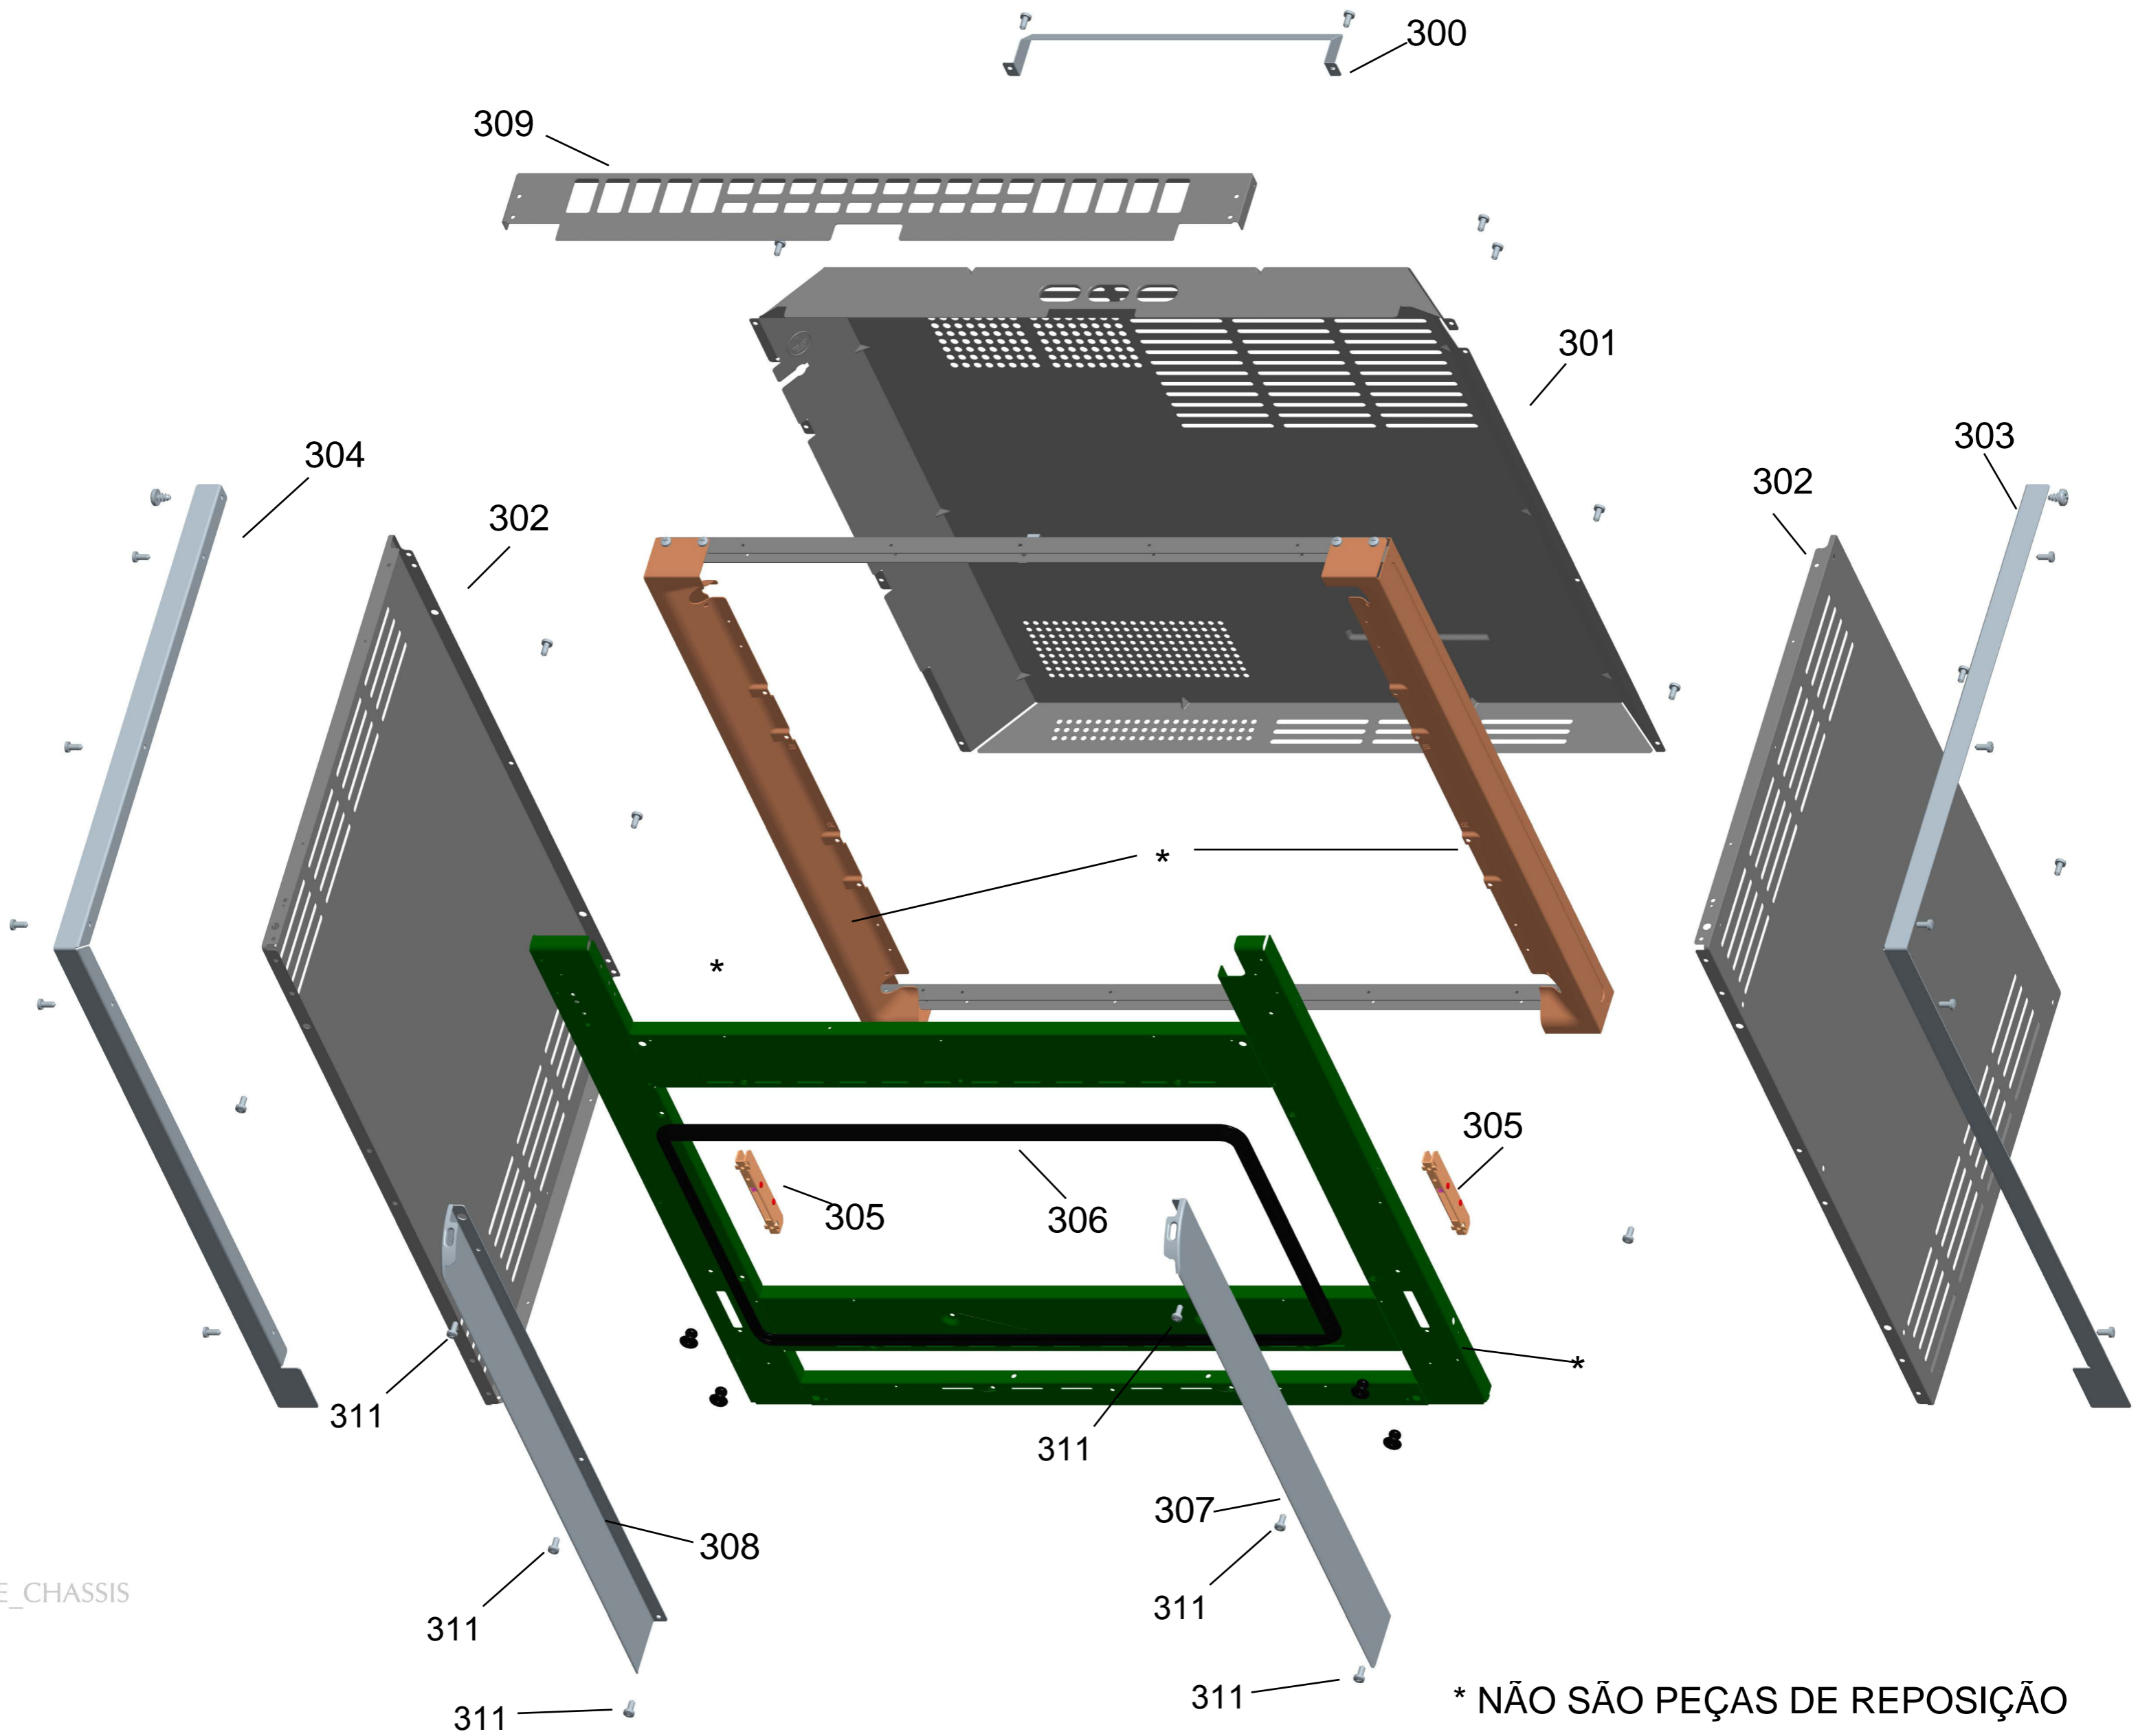

GRUPO 300 - LATERAIS E PROTEÇÃO