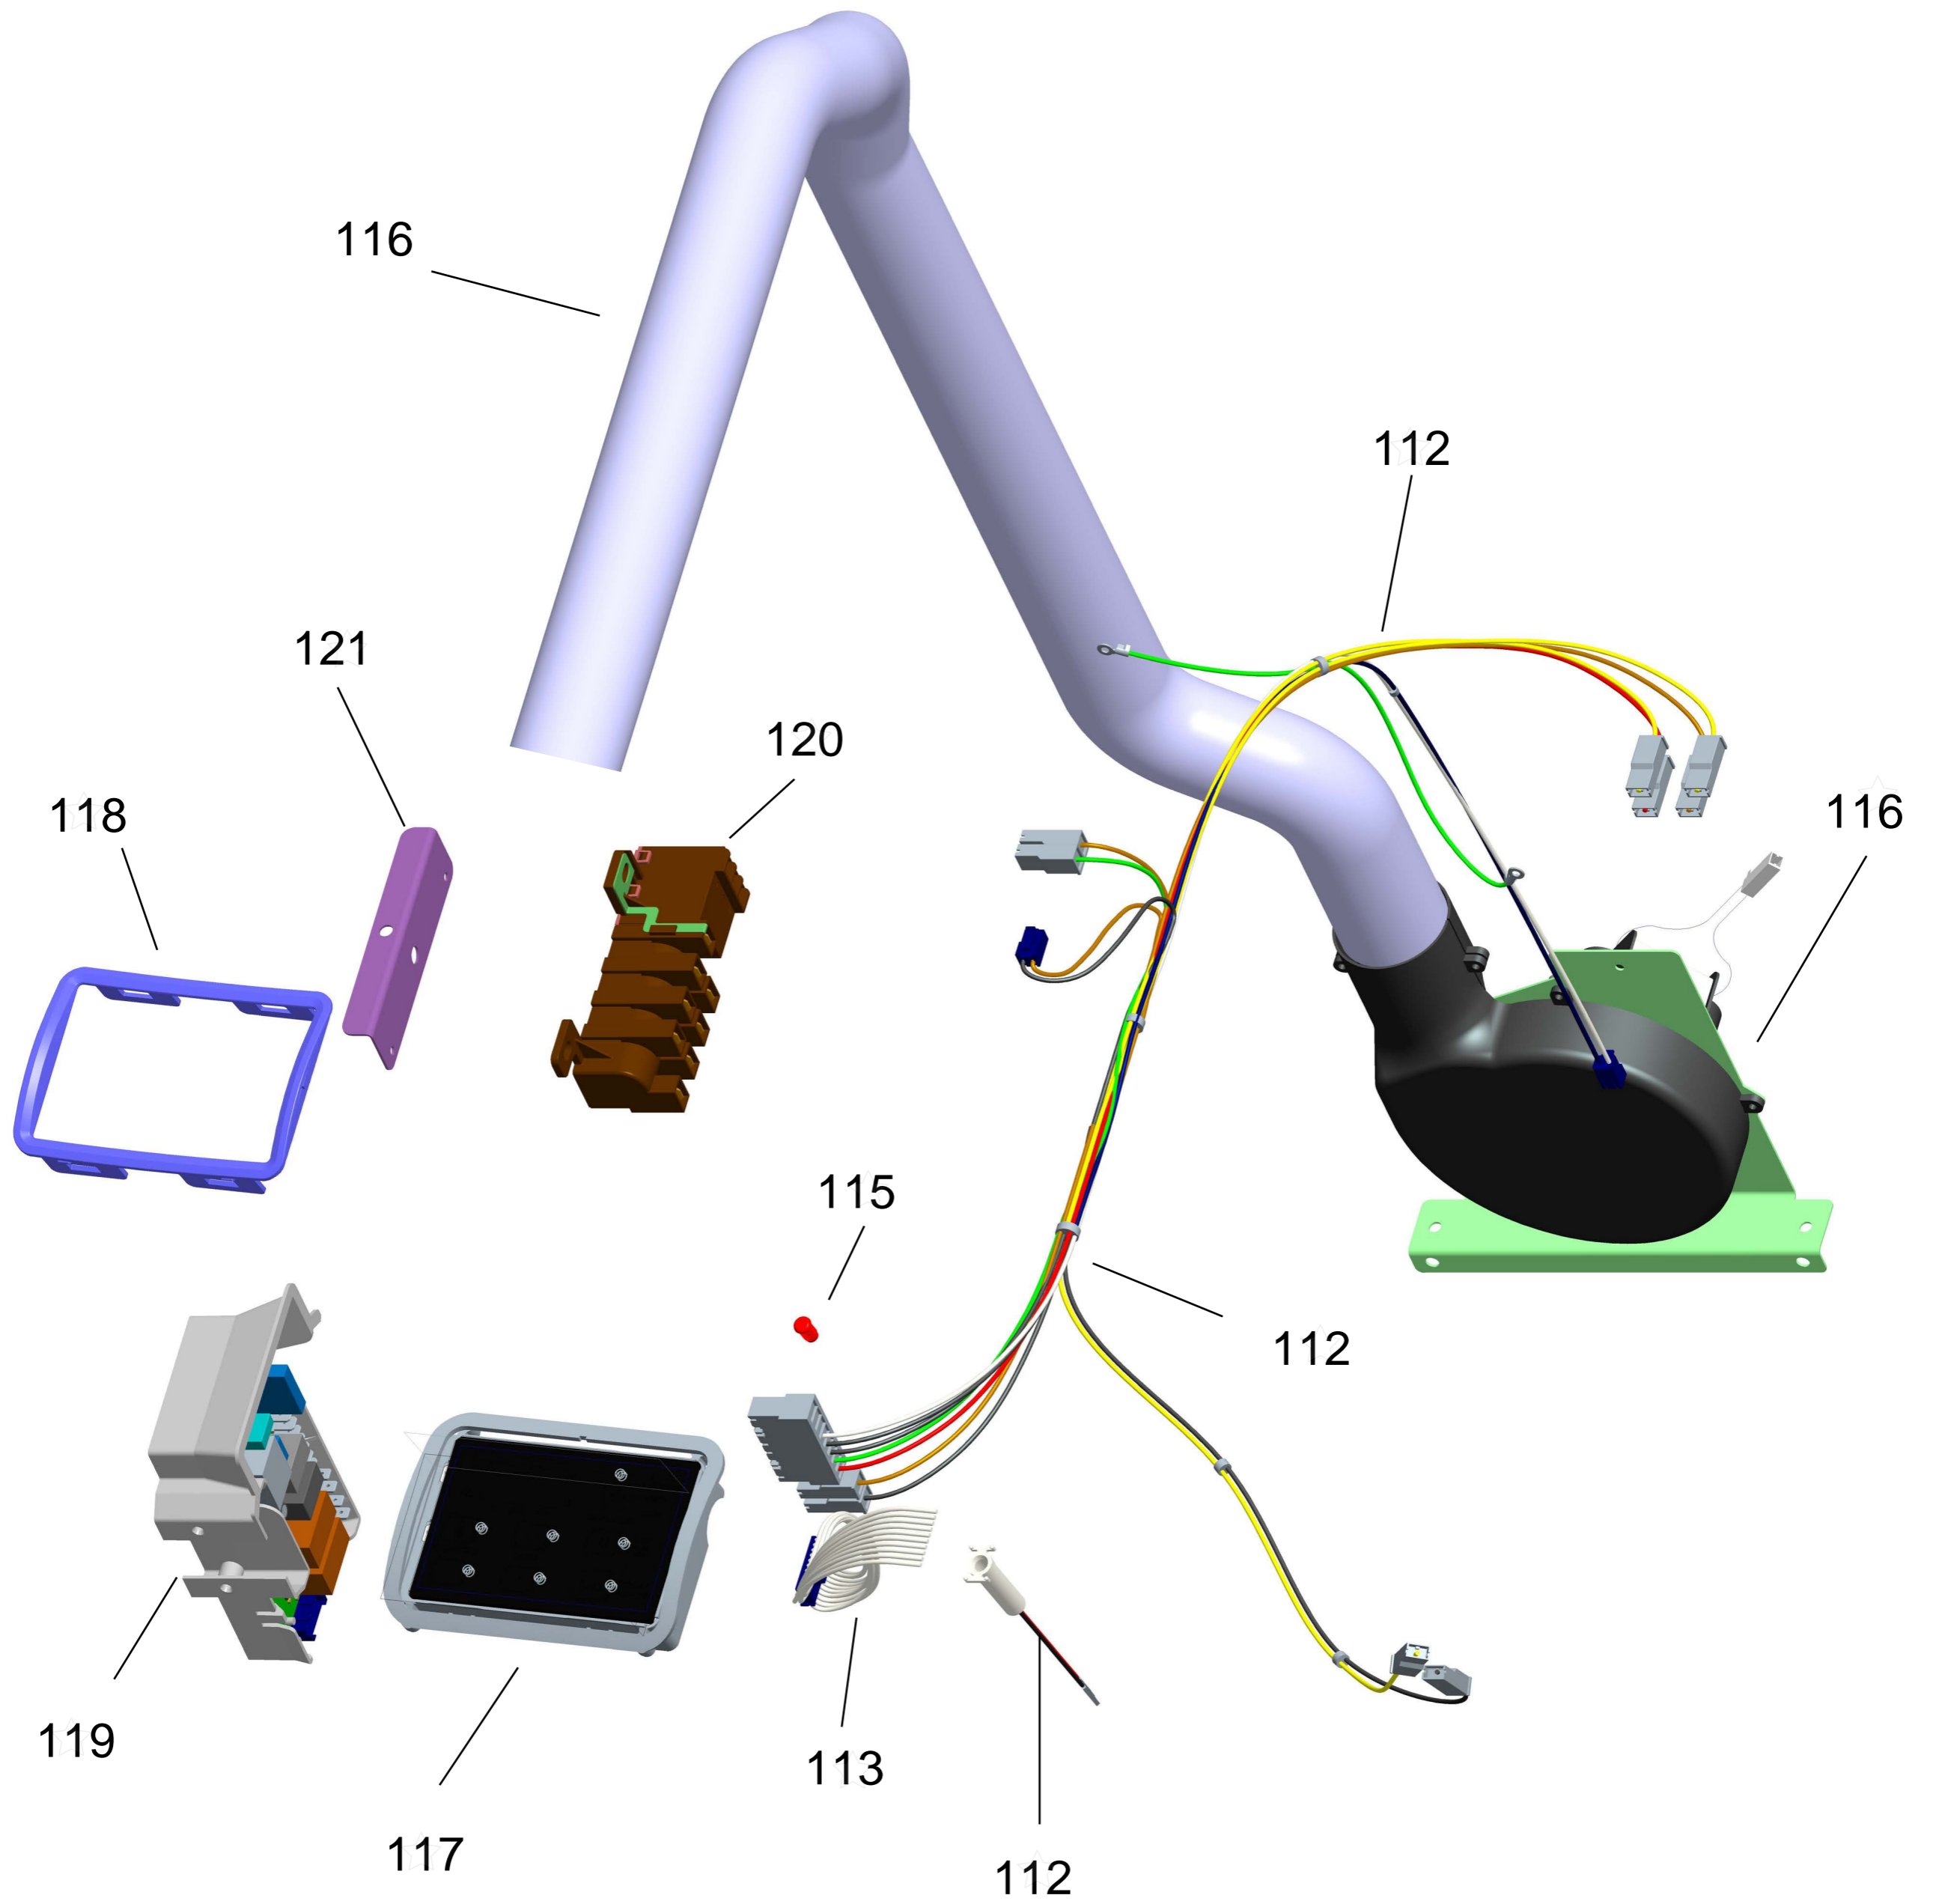

BRASTEMP

CATÁLOGO DE PEÇAS

FOGÃO DE EMBUTIR 5 BOCAS ATIVE - MESA DE VIDRO

BYS5VAR

Revisão	Motivo	Páginas Alteradas	Elaborado Por	Revisado Por	Data
00	Fogão de piso 5 bocas - Mesa de Vidro	Clique aqui para digitar texto.	Victor Mendonça	Clique aqui para digitar texto.	Junho/13

GRUPO 100 - MESA DE TRABALHO

* OS PARAFUSOS NÃO SÃO
ITENS DE REPOSIÇÃO.

GRUPO 100 (CONTINUAÇÃO) - REDE ELÉTRICA

GRUPO 200 - SISTEMA GÁS

201 - Para as versões de engenharia 00; 10; 20; 30 será utilizado o Kit trempe fofo 4

* OS PARAFUSOS NÃO SÃO ITENS DE REPOSIÇÃO - EXCETO 212

GRUPO 300 - LATERAIS E PROTEÇÃO

GRUPO 400 - PORTA

* OS PARAFUSOS NÃO SÃO ITENS DE REPOSIÇÃO