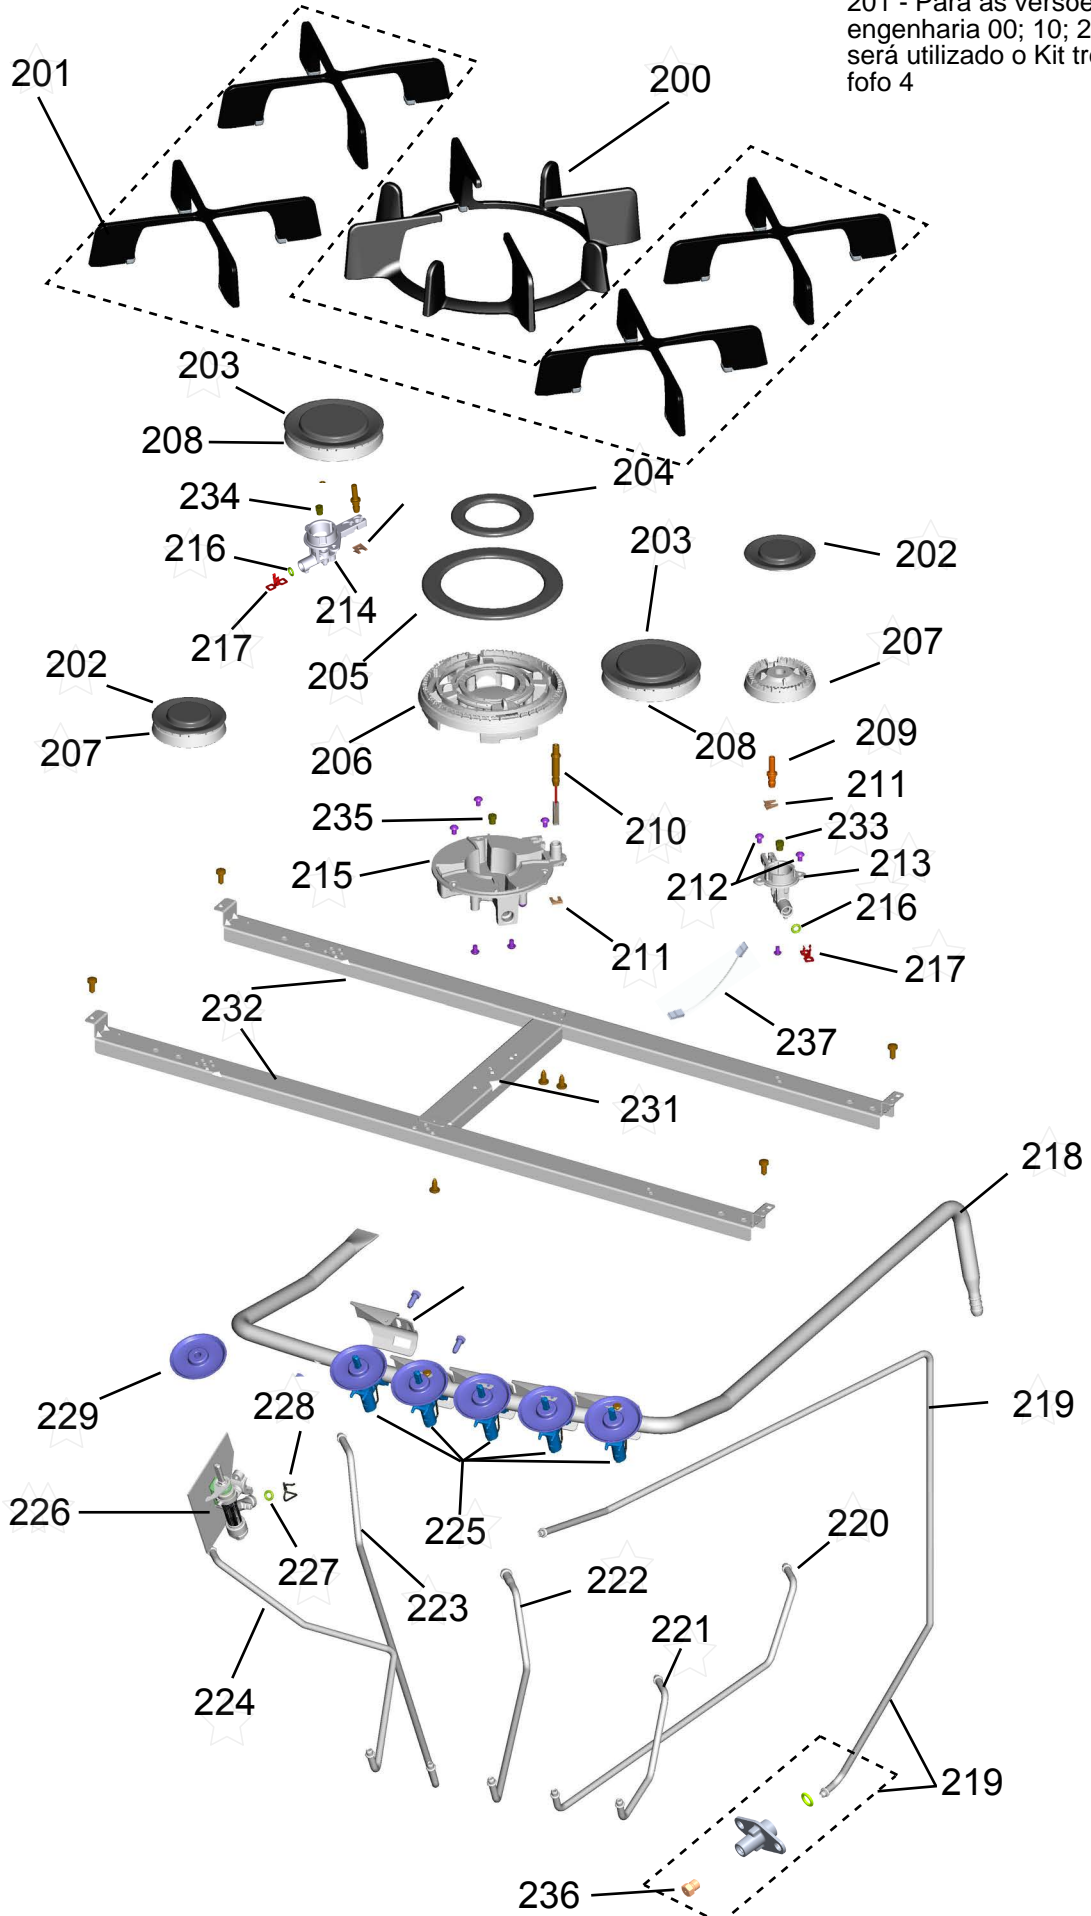

BRASTEMP

CATÁLOGO DE PEÇAS

FOGÃO DE EMBUTIR 5 BOCAS ATIVE - MESA DE VIDRO

BYS5VAR

Revisão	Motivo	Páginas Alteradas	Elaborado Por	Revisado Por	Data
00	Fogão de piso 5 bocas - Mesa de Vidro	Clique aqui para digitar texto.	Victor Mendonça	Clique aqui para digitar texto.	Junho/13

GRUPO 100 - MESA DE TRABALHO

* OS PARAFUSOS NÃO SÃO
ITENS DE REPOSIÇÃO.

GRUPO 100 (CONTINUAÇÃO) - REDE ELÉTRICA

GRUPO 200 - SISTEMA GÁS

201 - Para as versões de engenharia 00; 10; 20; 30 será utilizado o Kit trempe fofo 4