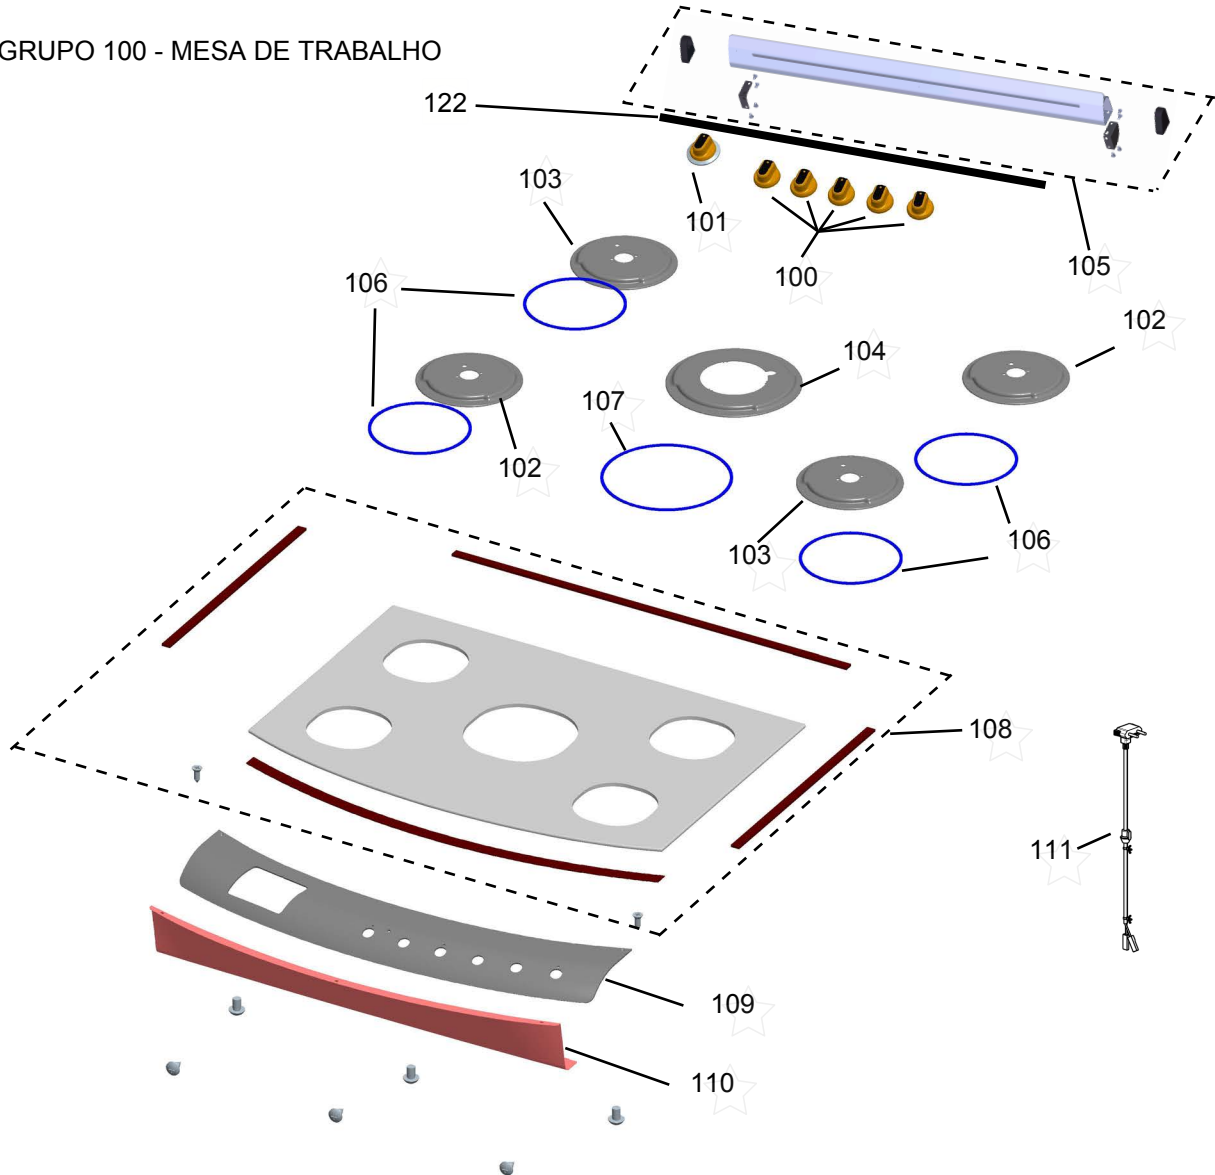

BRASTEMP

CATÁLOGO DE PEÇAS

FOGÃO DE EMBUTIR 5 BOCAS ATIVE - MESA DE VIDRO

BYS5VAR

Revisão	Motivo	Páginas Alteradas	Elaborado Por	Revisado Por	Data
00	Fogão de piso 5 bocas - Mesa de Vidro	Clique aqui para digitar texto.	Victor Mendonça	Clique aqui para digitar texto.	Junho/13

GRUPO 100 - MESA DE TRABALHO

* OS PARAFUSOS NÃO SÃO
ITENS DE REPOSIÇÃO.

GRUPO 100 (CONTINUAÇÃO) - REDE ELÉTRICA

GRUPO 200 - SISTEMA GÁS

201 - Para as versões de engenharia 00; 10; 20; 30 será utilizado o Kit trempe fofo 4