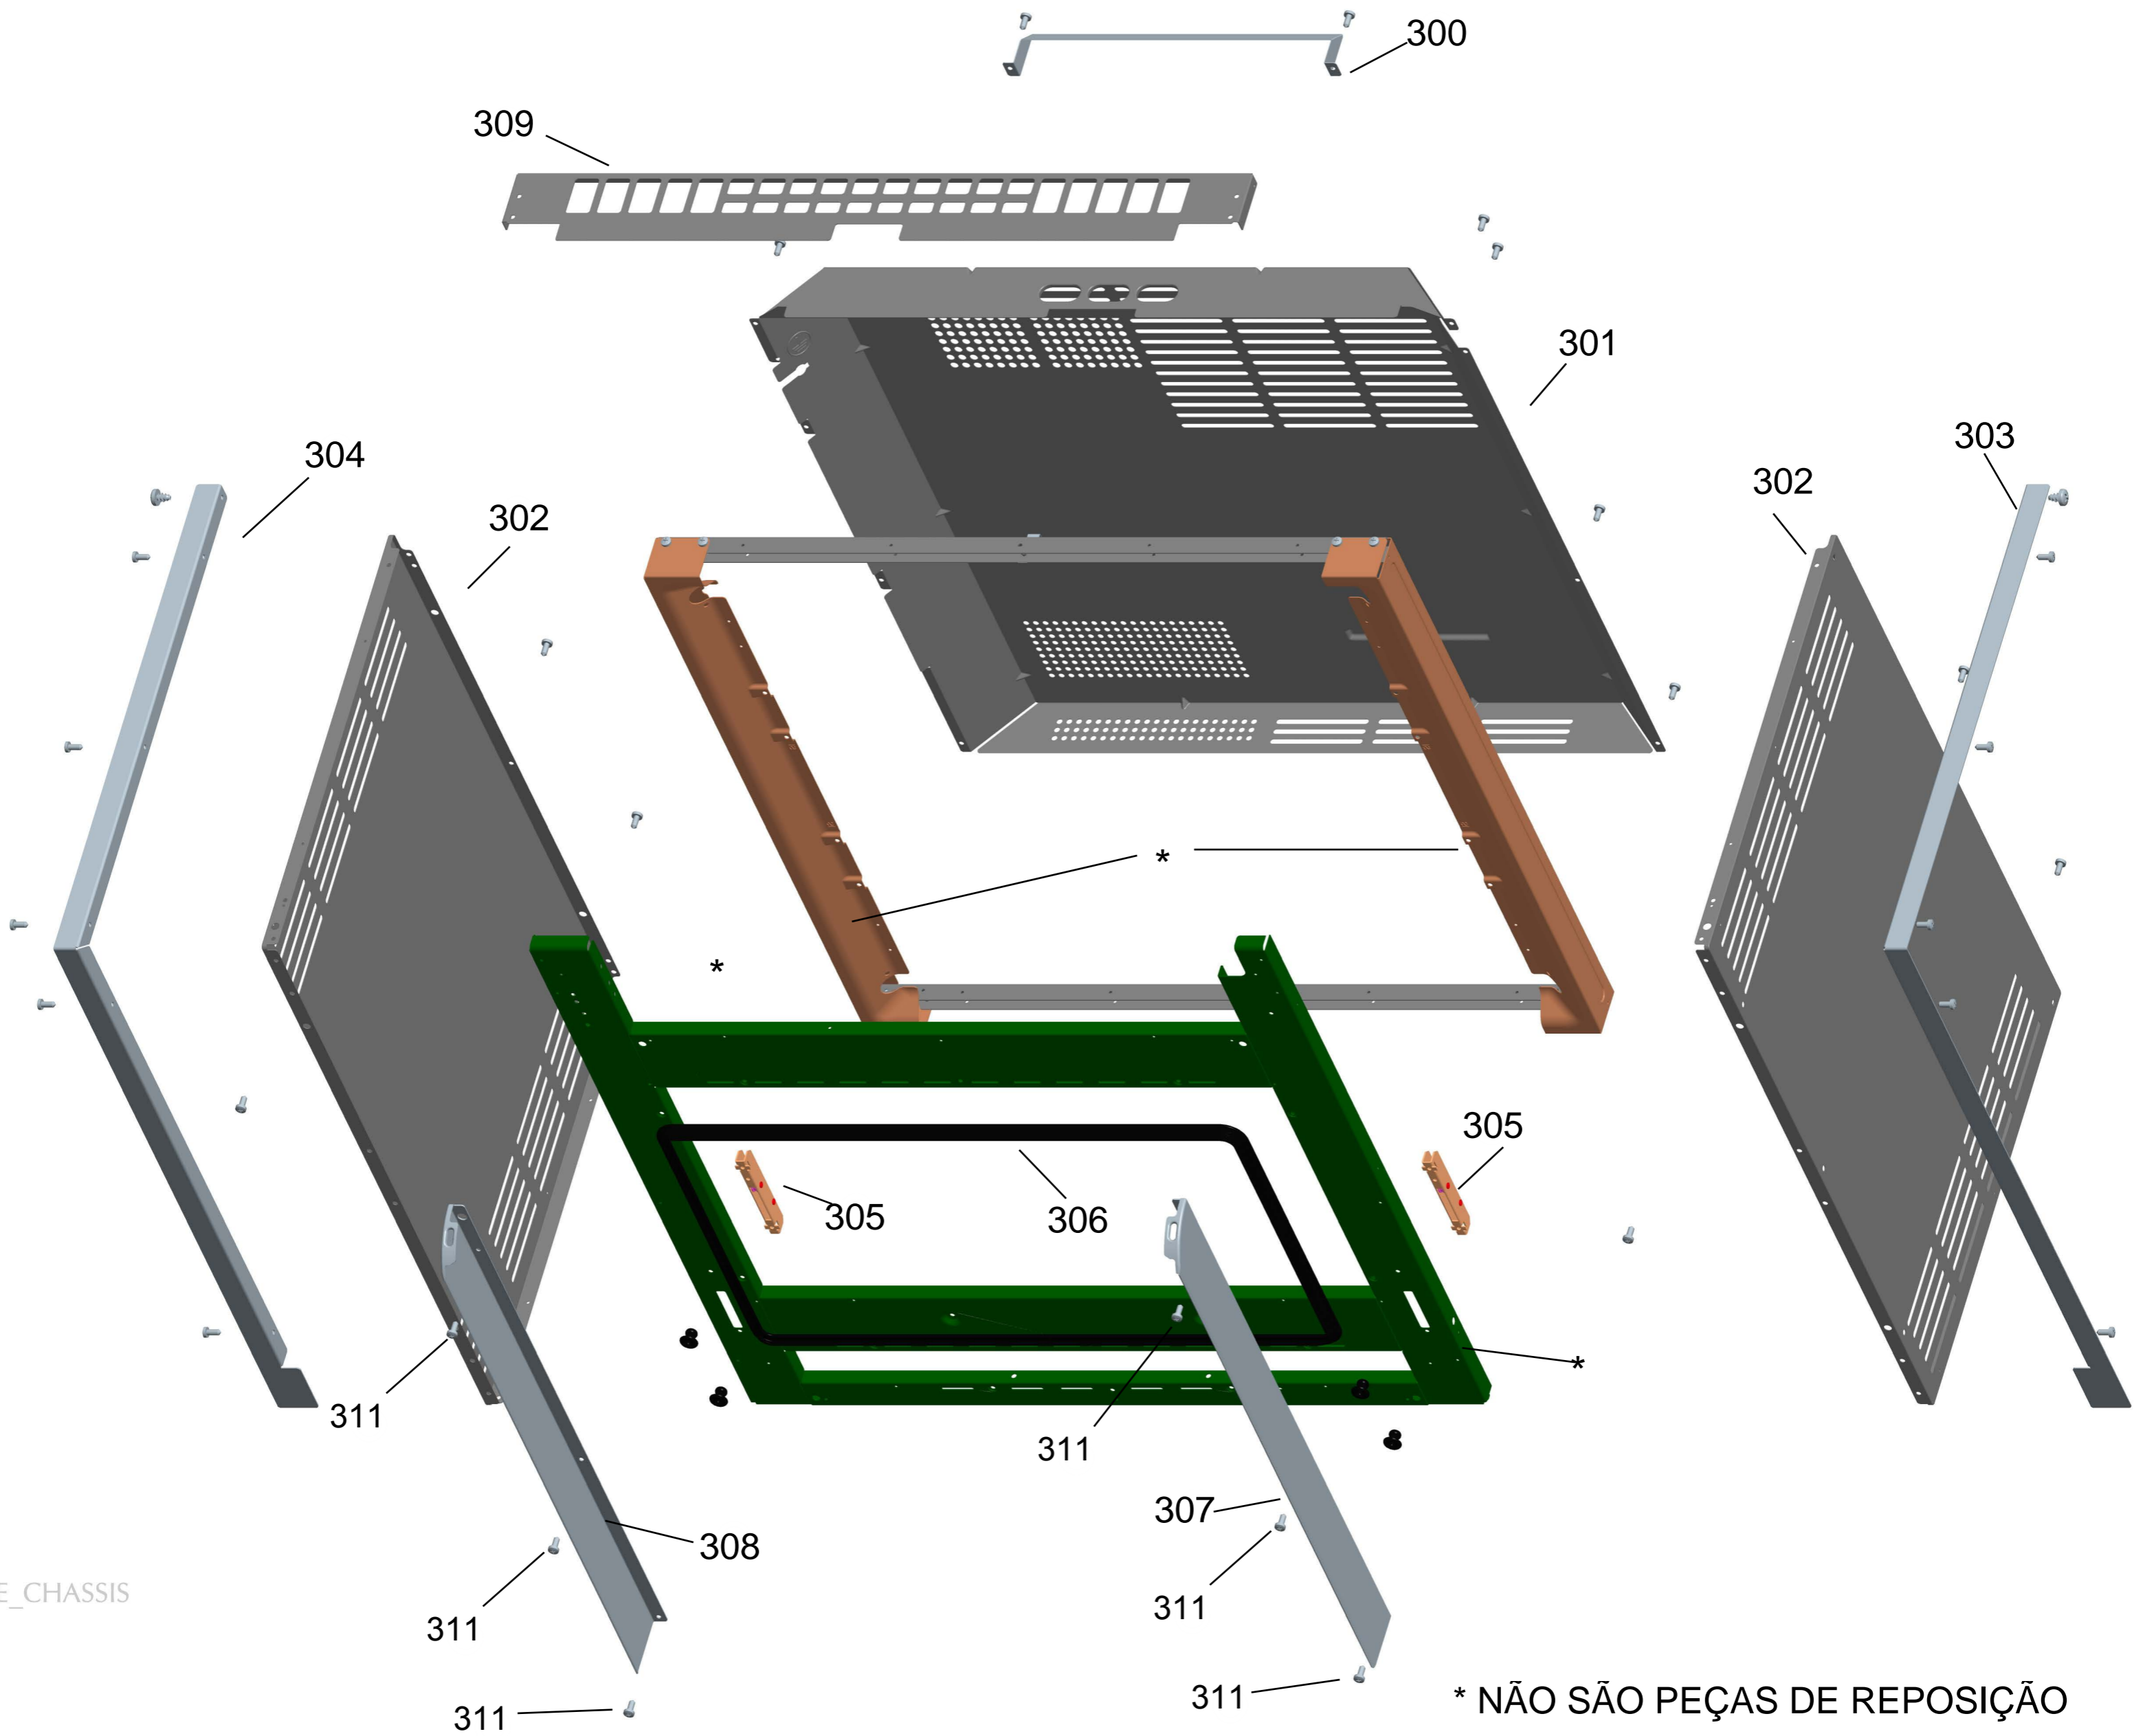

GRUPO 300 - LATERAIS E PROTEÇÃO