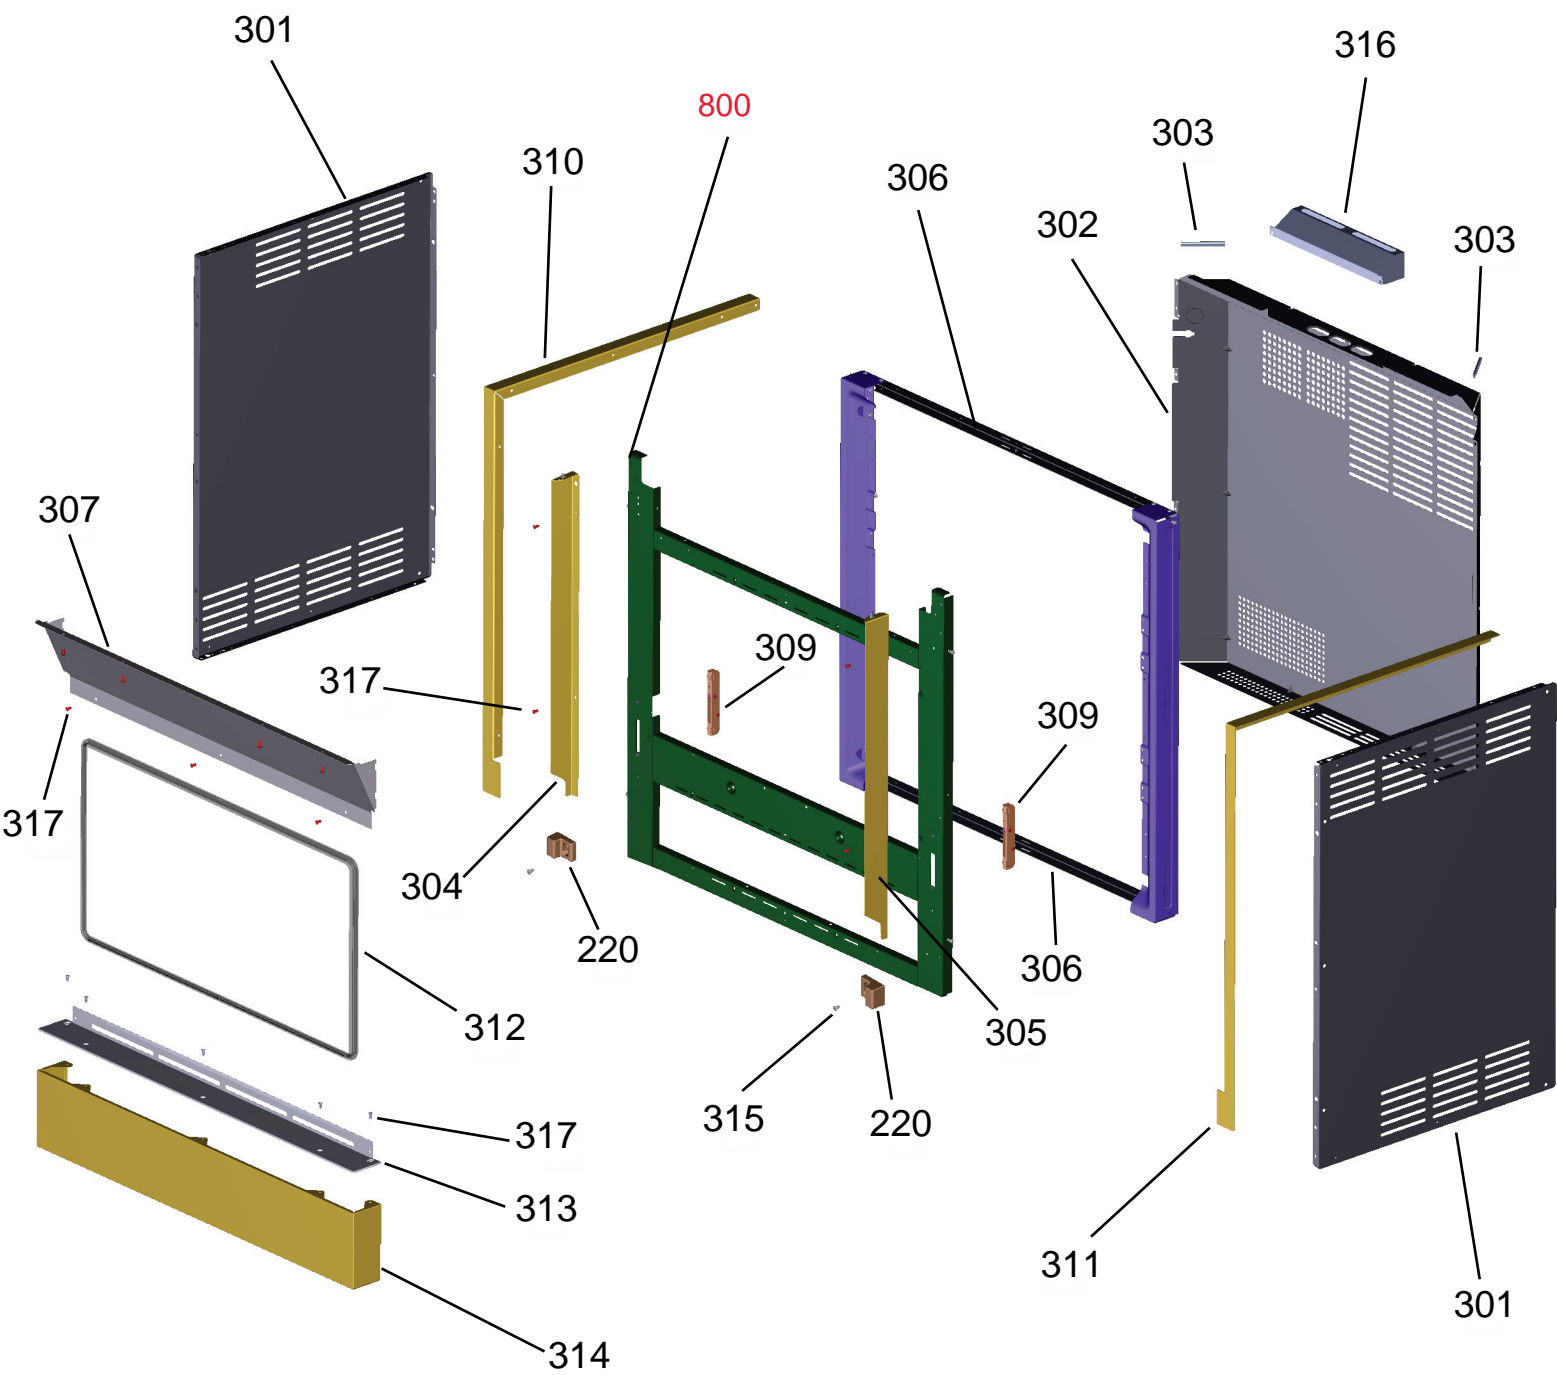

Vista Explodida do Produto

Motivo	Lançamento
Modelo do produto	BYS5VCE
Categoria do produto	FOGÃO
Marca do produto	Brastemp

**Em caso de dúvida,
entre em contato
com o
CDP Códigos
através de uma
Solicitação de Serviços
no CRM**

122

124

Ref 800 - Essa peça é utilizada apenas para valorização da OS, não existindo fisicamente. Contudo será necessário consultar o BTFG0188 para o correto preenchimento da OS e envio do laudo para CATH.

Ref 800 - Essa peça é utilizada apenas para valorização da OS, não existindo fisicamente. Contudo será necessário consultar o BTFG0188 para o correto preenchimento da OS e envio do laudo para CATH.