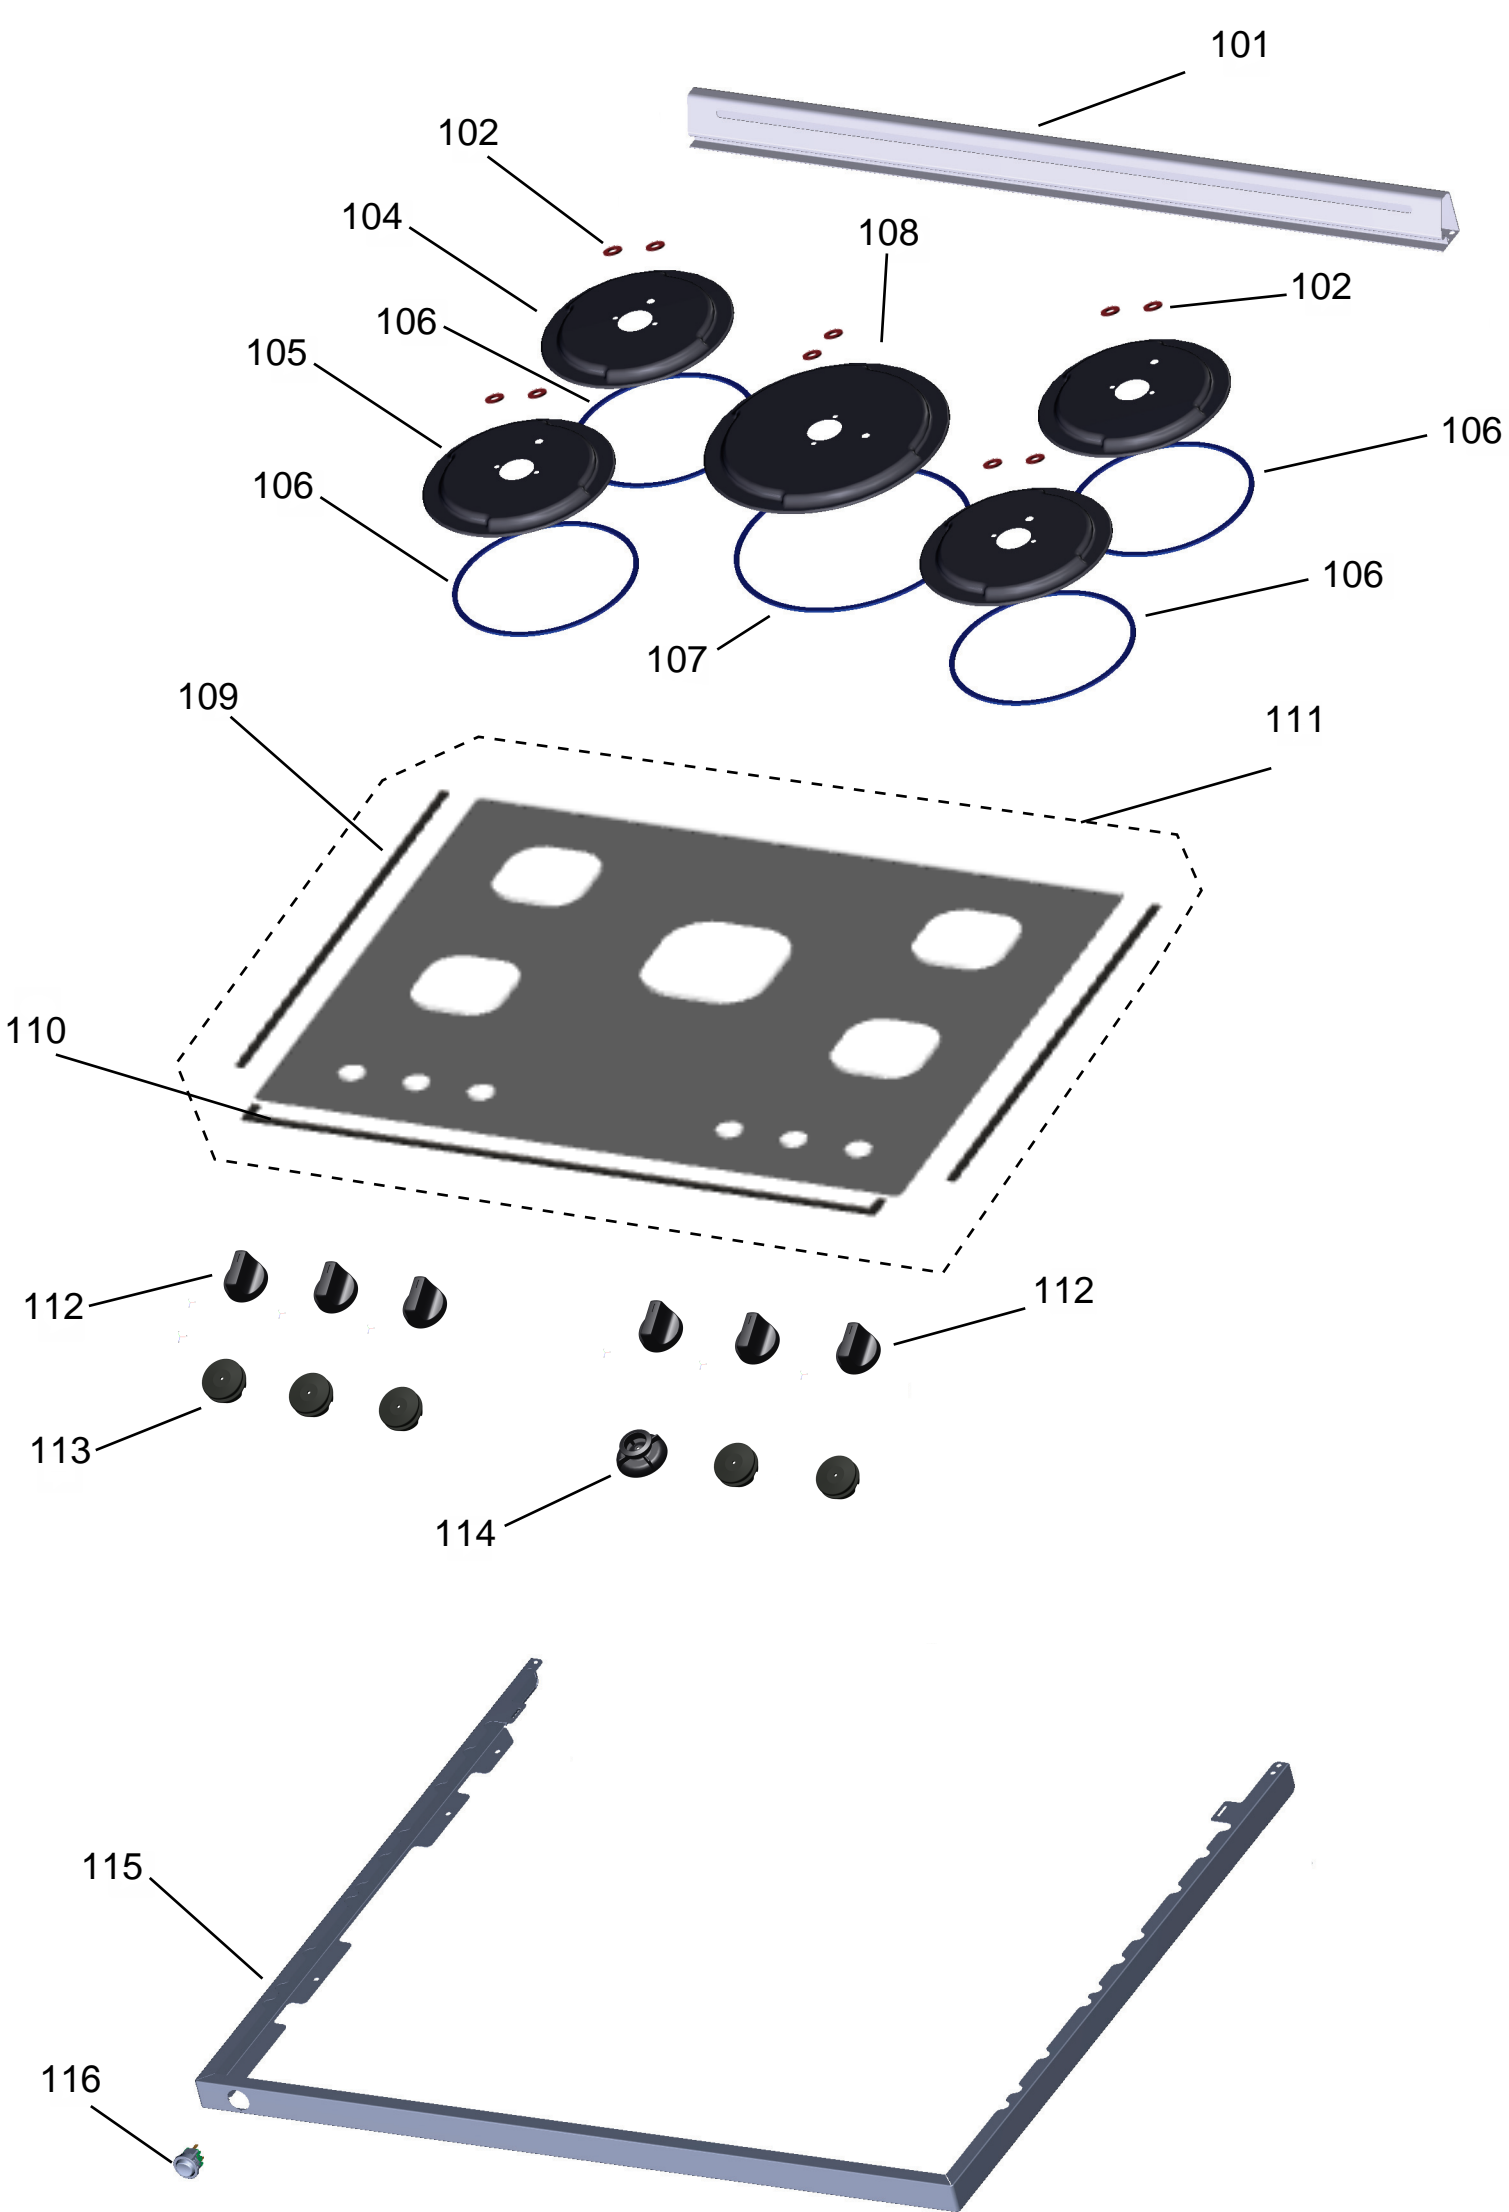

Vista Explodida do Produto

Motivo	Lançamento
Modelo do produto	BYS5VCE
Categoria do produto	FOGÃO
Marca do produto	Brastemp

**Em caso de dúvida,
entre em contato
com o
CDP Códigos
através de uma
Solicitação de Serviços
no CRM**

122

124

Ref 800 - Essa peça é utilizada apenas para valorização da OS, não existindo fisicamente. Contudo será necessário consultar o BTFG0188 para o correto preenchimento da OS e envio do laudo para CATH.

Ref 800 - Essa peça é utilizada apenas para valorização da OS, não existindo fisicamente. Contudo será necessário consultar o BTFG0188 para o correto preenchimento da OS e envio do laudo para CATH.