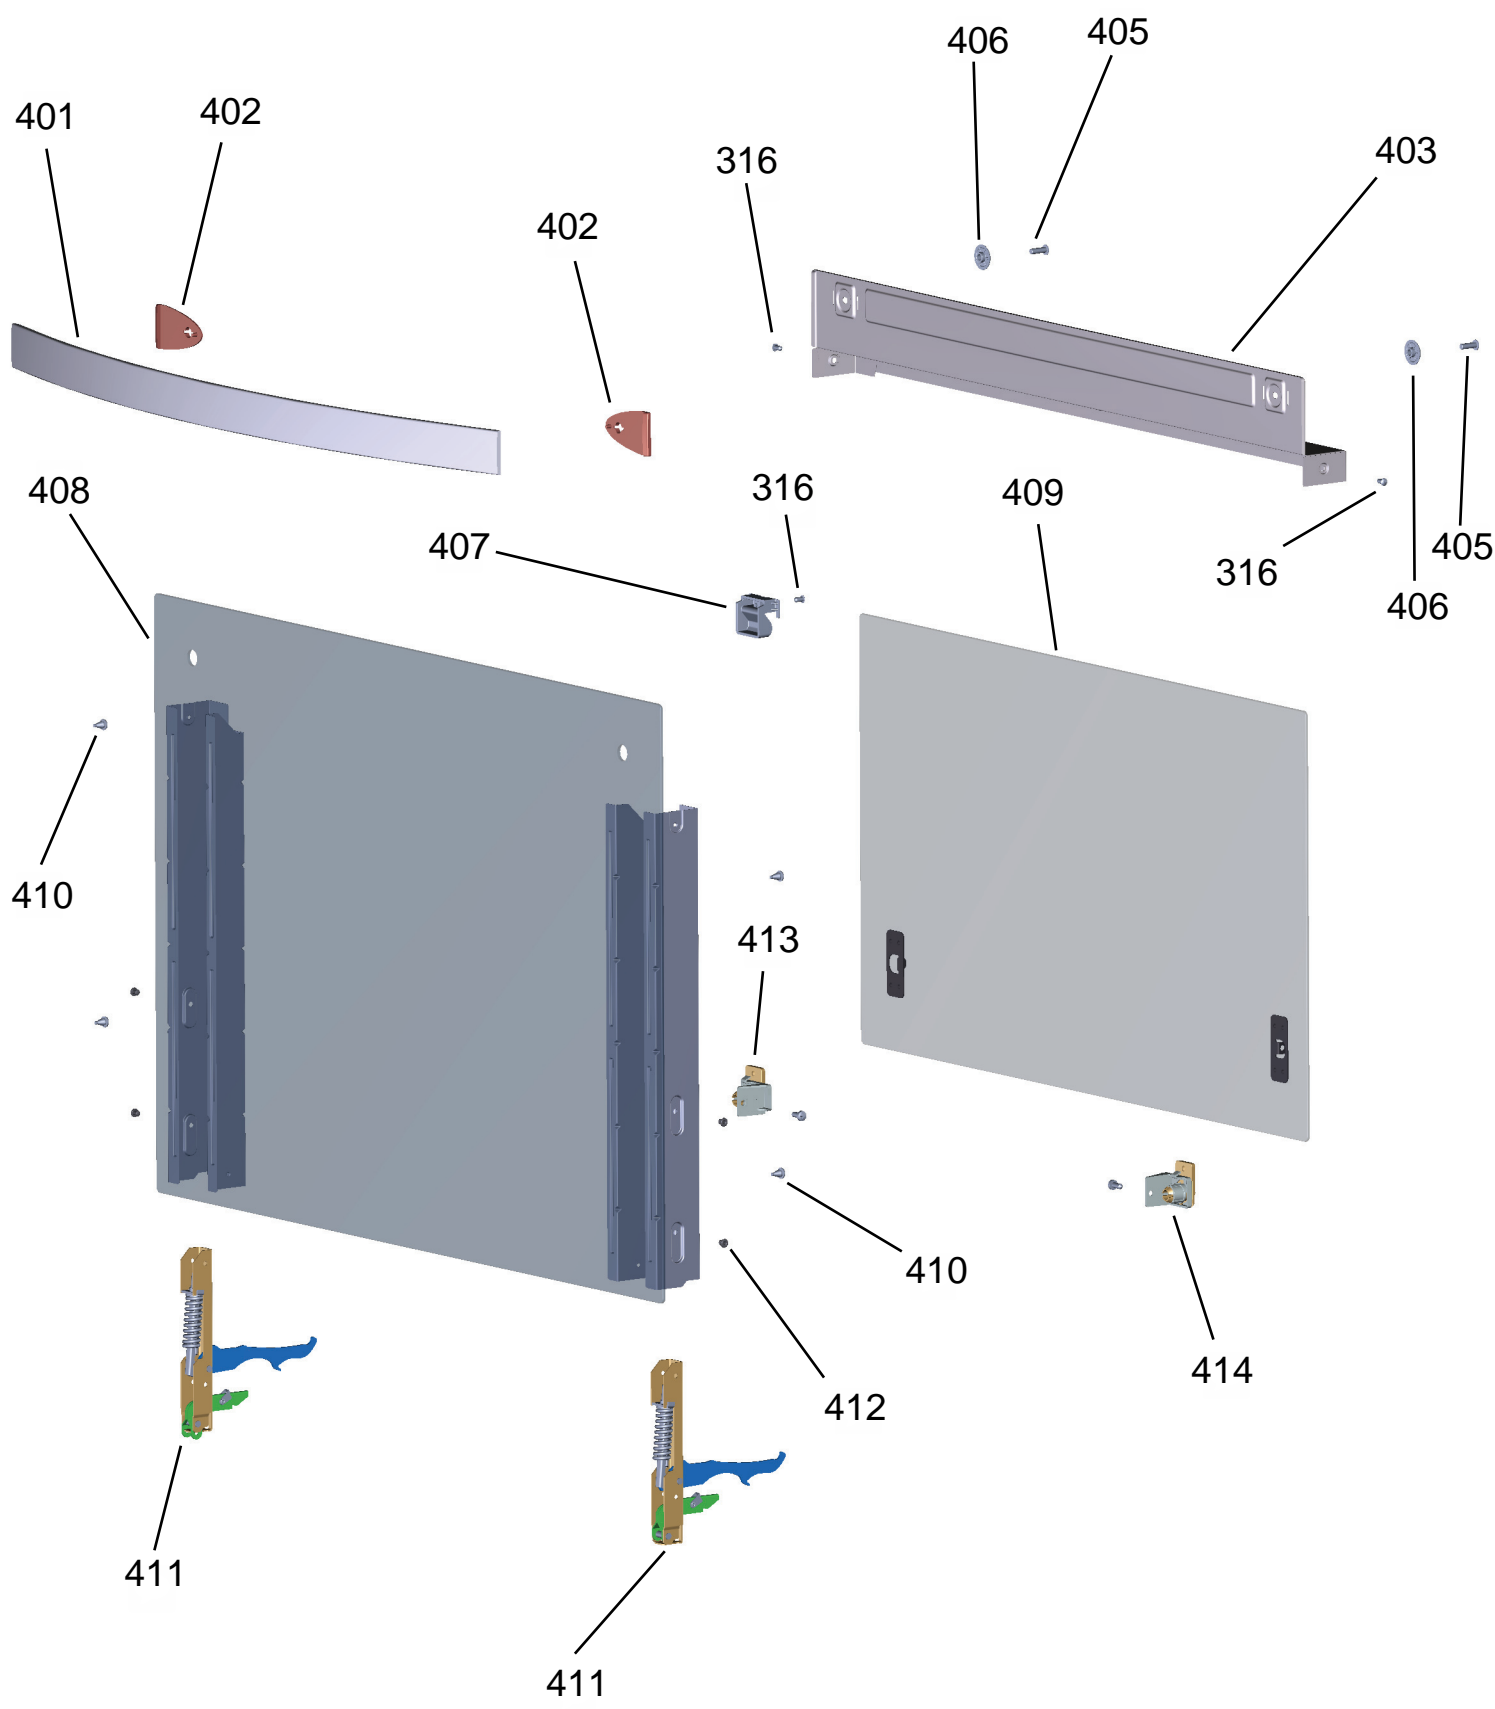

Vista Explodida do Produto

Motivo	Lançamento
Modelo do produto	BYS5VCE
Categoria do produto	FOGÃO
Marca do produto	Brastemp

**Em caso de dúvida,
entre em contato
com o
CDP Códigos
através de uma
Solicitação de Serviços
no CRM**

122

124

Ref 800 - Essa peça é utilizada apenas para valorização da OS, não existindo fisicamente. Contudo será necessário consultar o BTFG0188 para o correto preenchimento da OS e envio do laudo para CATH.

Ref 800 - Essa peça é utilizada apenas para valorização da OS, não existindo fisicamente. Contudo será necessário consultar o BTFG0188 para o correto preenchimento da OS e envio do laudo para CATH.