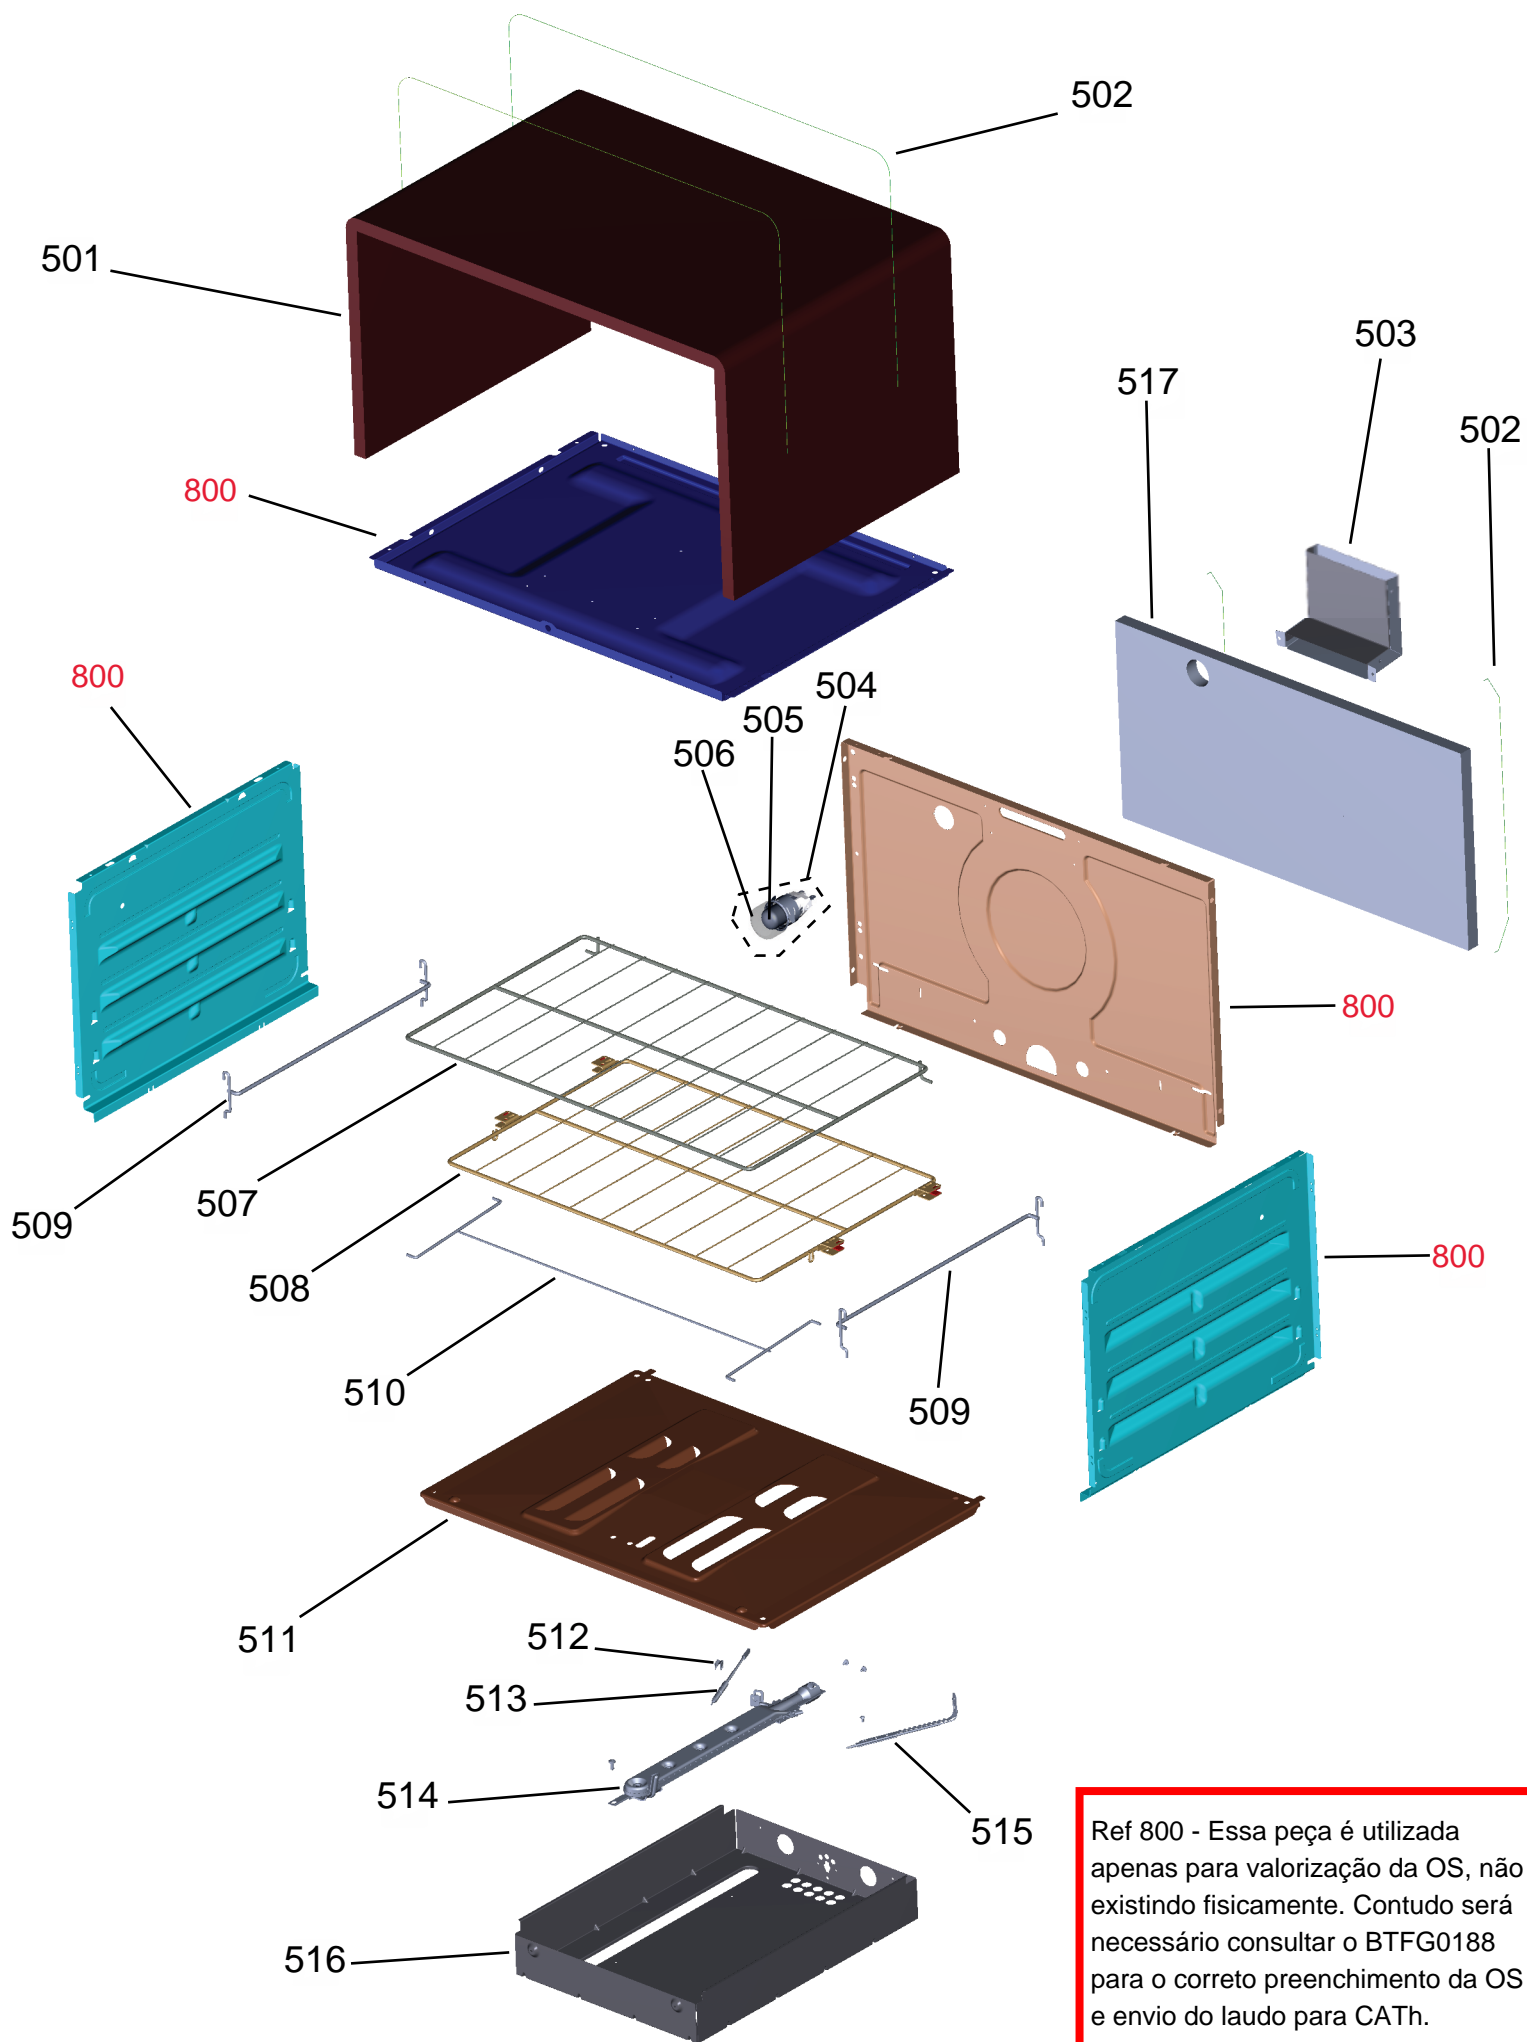

# Vista Explodida do Produto

---

Motivo	Lançamento
Modelo do produto	BYS5VCR
Categoria do produto	FOGÃO
Marca do produto	Brastemp

**Em caso de dúvida,  
entre em contato  
com o  
CDP Códigos  
através de uma  
Solicitação de Serviços  
no CRM**

Ref 800 - Essa peça é utilizada apenas para valorização da OS, não existindo fisicamente. Contudo será necessário consultar o BTFG0188 para o correto preenchimento da OS e envio do laudo para CATH.

Ref 800 - Essa peça é utilizada apenas para valorização da OS, não existindo fisicamente. Contudo será necessário consultar o BTFG0188 para o correto preenchimento da OS e envio do laudo para CATH.