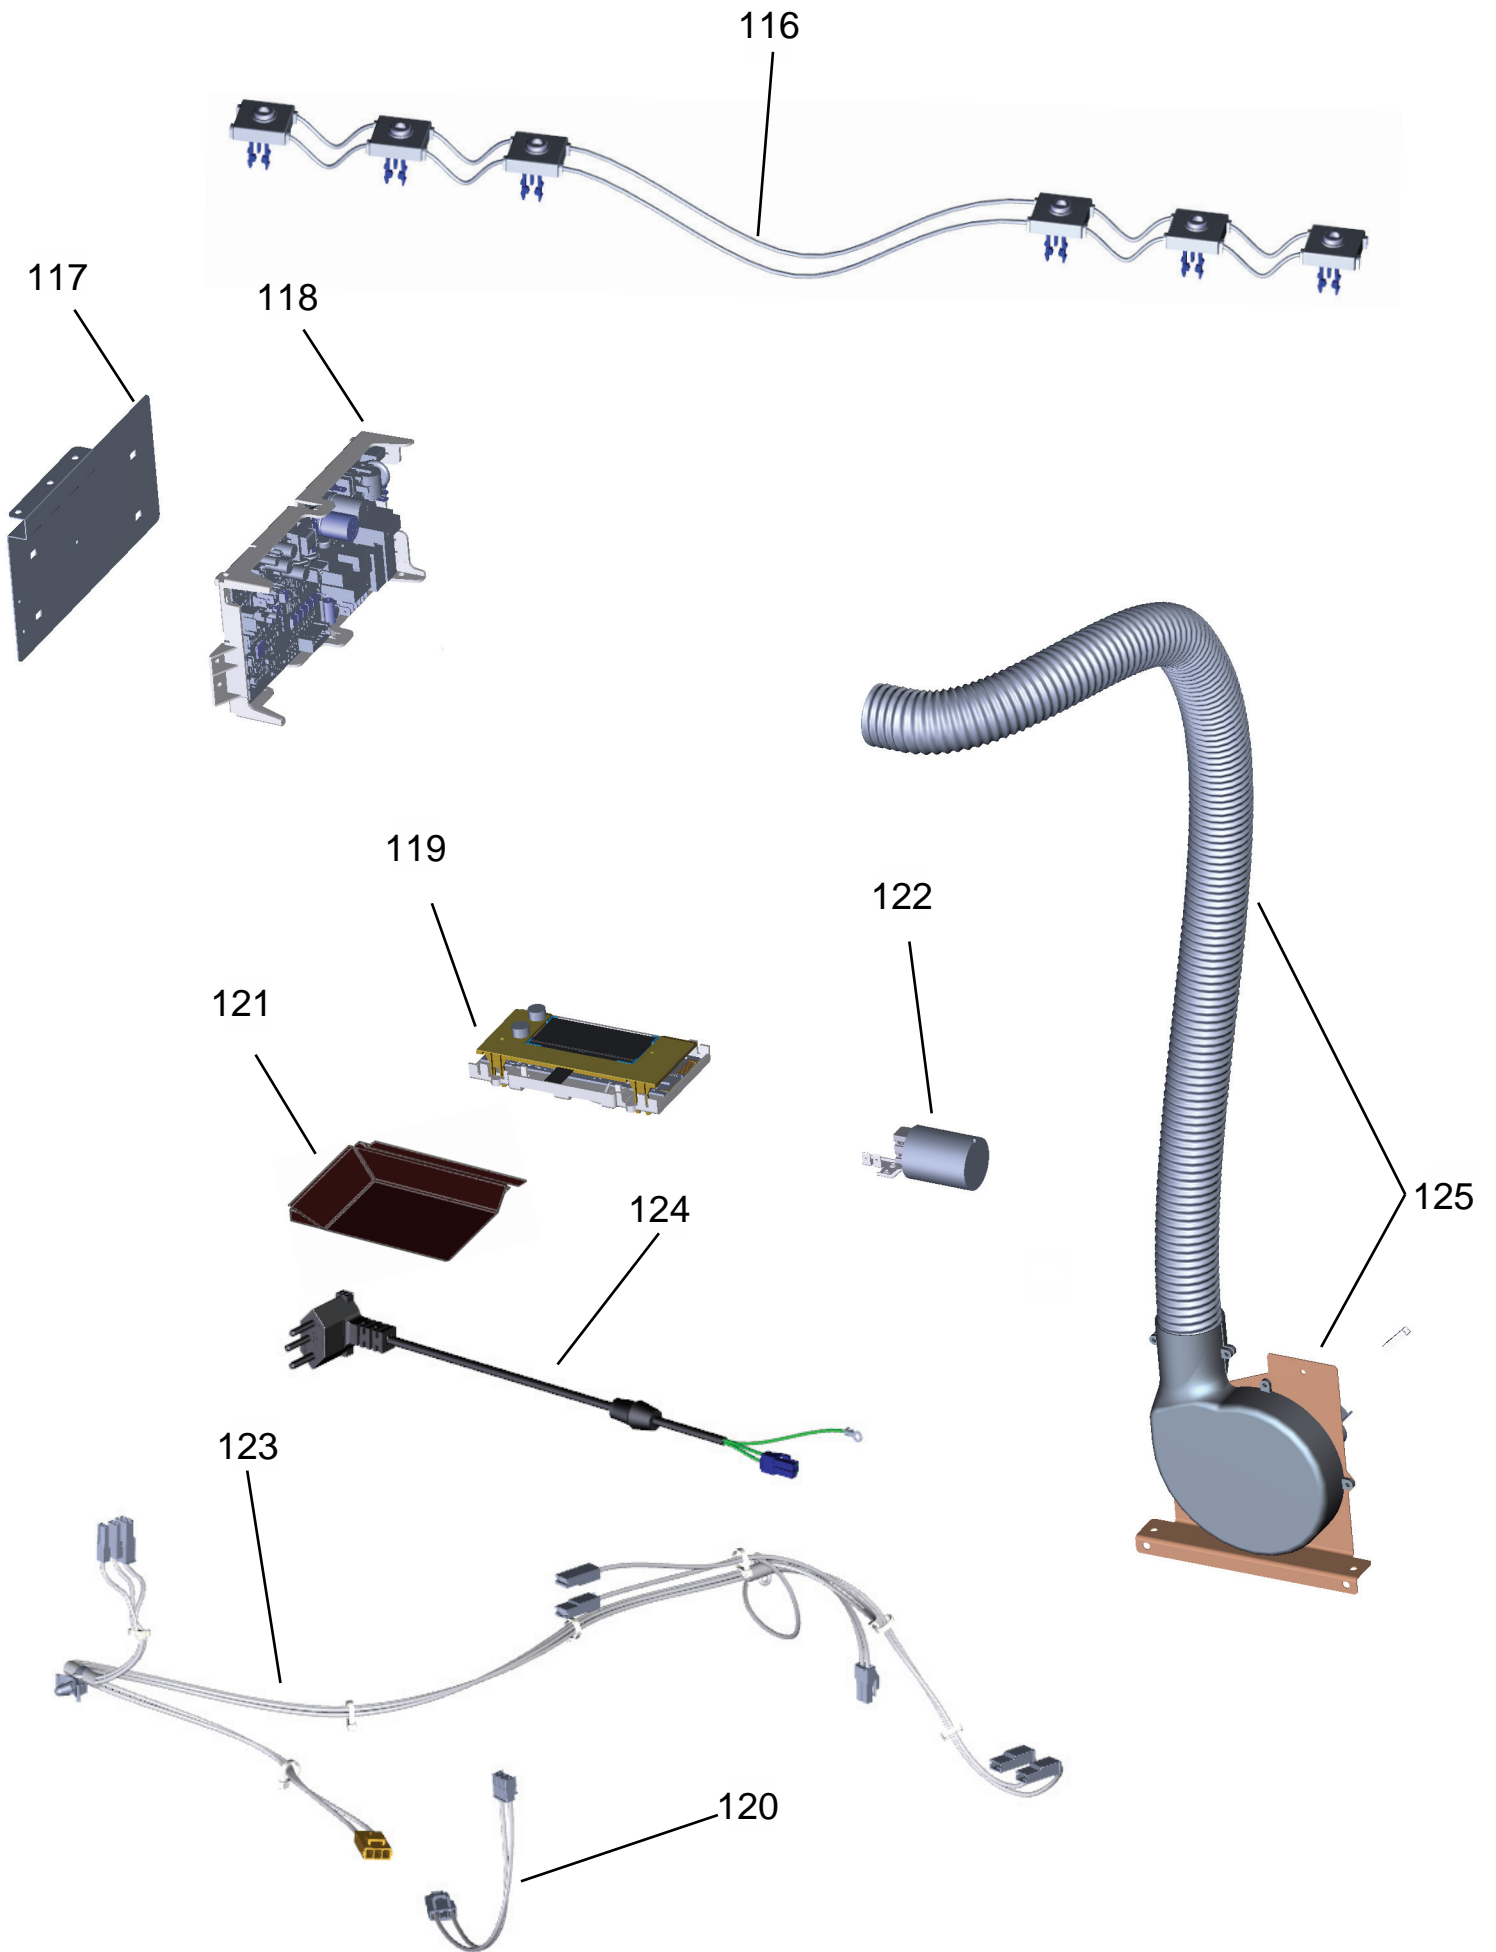

# Vista Explodida do Produto

---

Motivo	Lançamento
Modelo do produto	BYS5VCR
Categoria do produto	FOGÃO
Marca do produto	Brastemp

**Em caso de dúvida,  
entre em contato  
com o  
CDP Códigos  
através de uma  
Solicitação de Serviços  
no CRM**

Ref 800 - Essa peça é utilizada apenas para valorização da OS, não existindo fisicamente. Contudo será necessário consultar o BTFG0188 para o correto preenchimento da OS e envio do laudo para CATH.

Ref 800 - Essa peça é utilizada apenas para valorização da OS, não existindo fisicamente. Contudo será necessário consultar o BTFG0188 para o correto preenchimento da OS e envio do laudo para CATH.