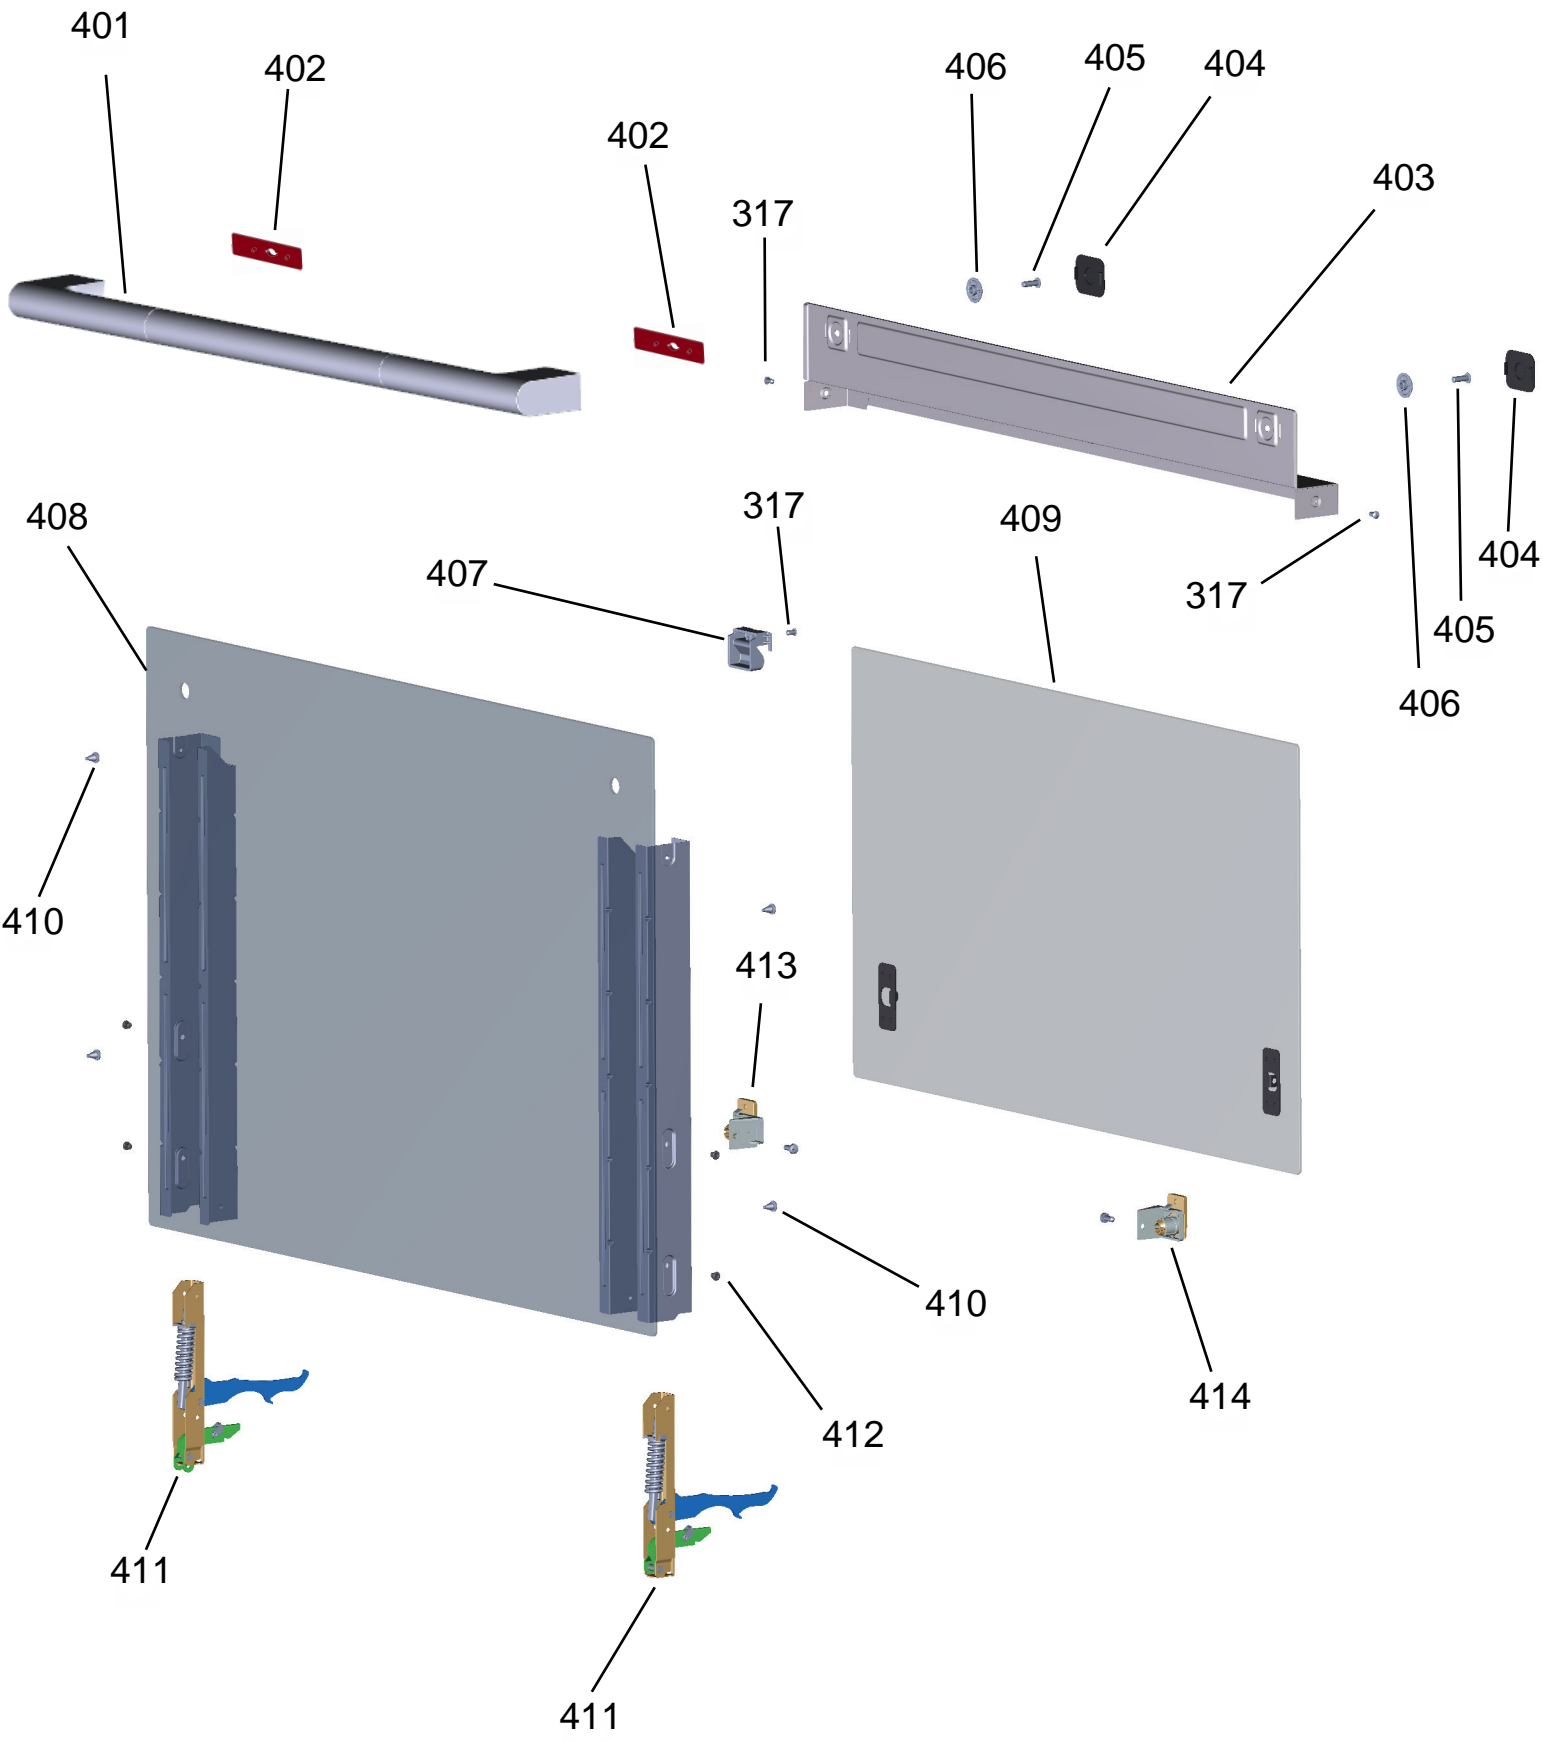

# Vista Explodida do Produto

---

Motivo	Lançamento
Modelo do produto	BYS5VCR
Categoria do produto	FOGÃO
Marca do produto	Brastemp

**Em caso de dúvida,  
entre em contato  
com o  
CDP Códigos  
através de uma  
Solicitação de Serviços  
no CRM**

Ref 800 - Essa peça é utilizada apenas para valorização da OS, não existindo fisicamente. Contudo será necessário consultar o BTFG0188 para o correto preenchimento da OS e envio do laudo para CATH.

Ref 800 - Essa peça é utilizada apenas para valorização da OS, não existindo fisicamente. Contudo será necessário consultar o BTFG0188 para o correto preenchimento da OS e envio do laudo para CATH.