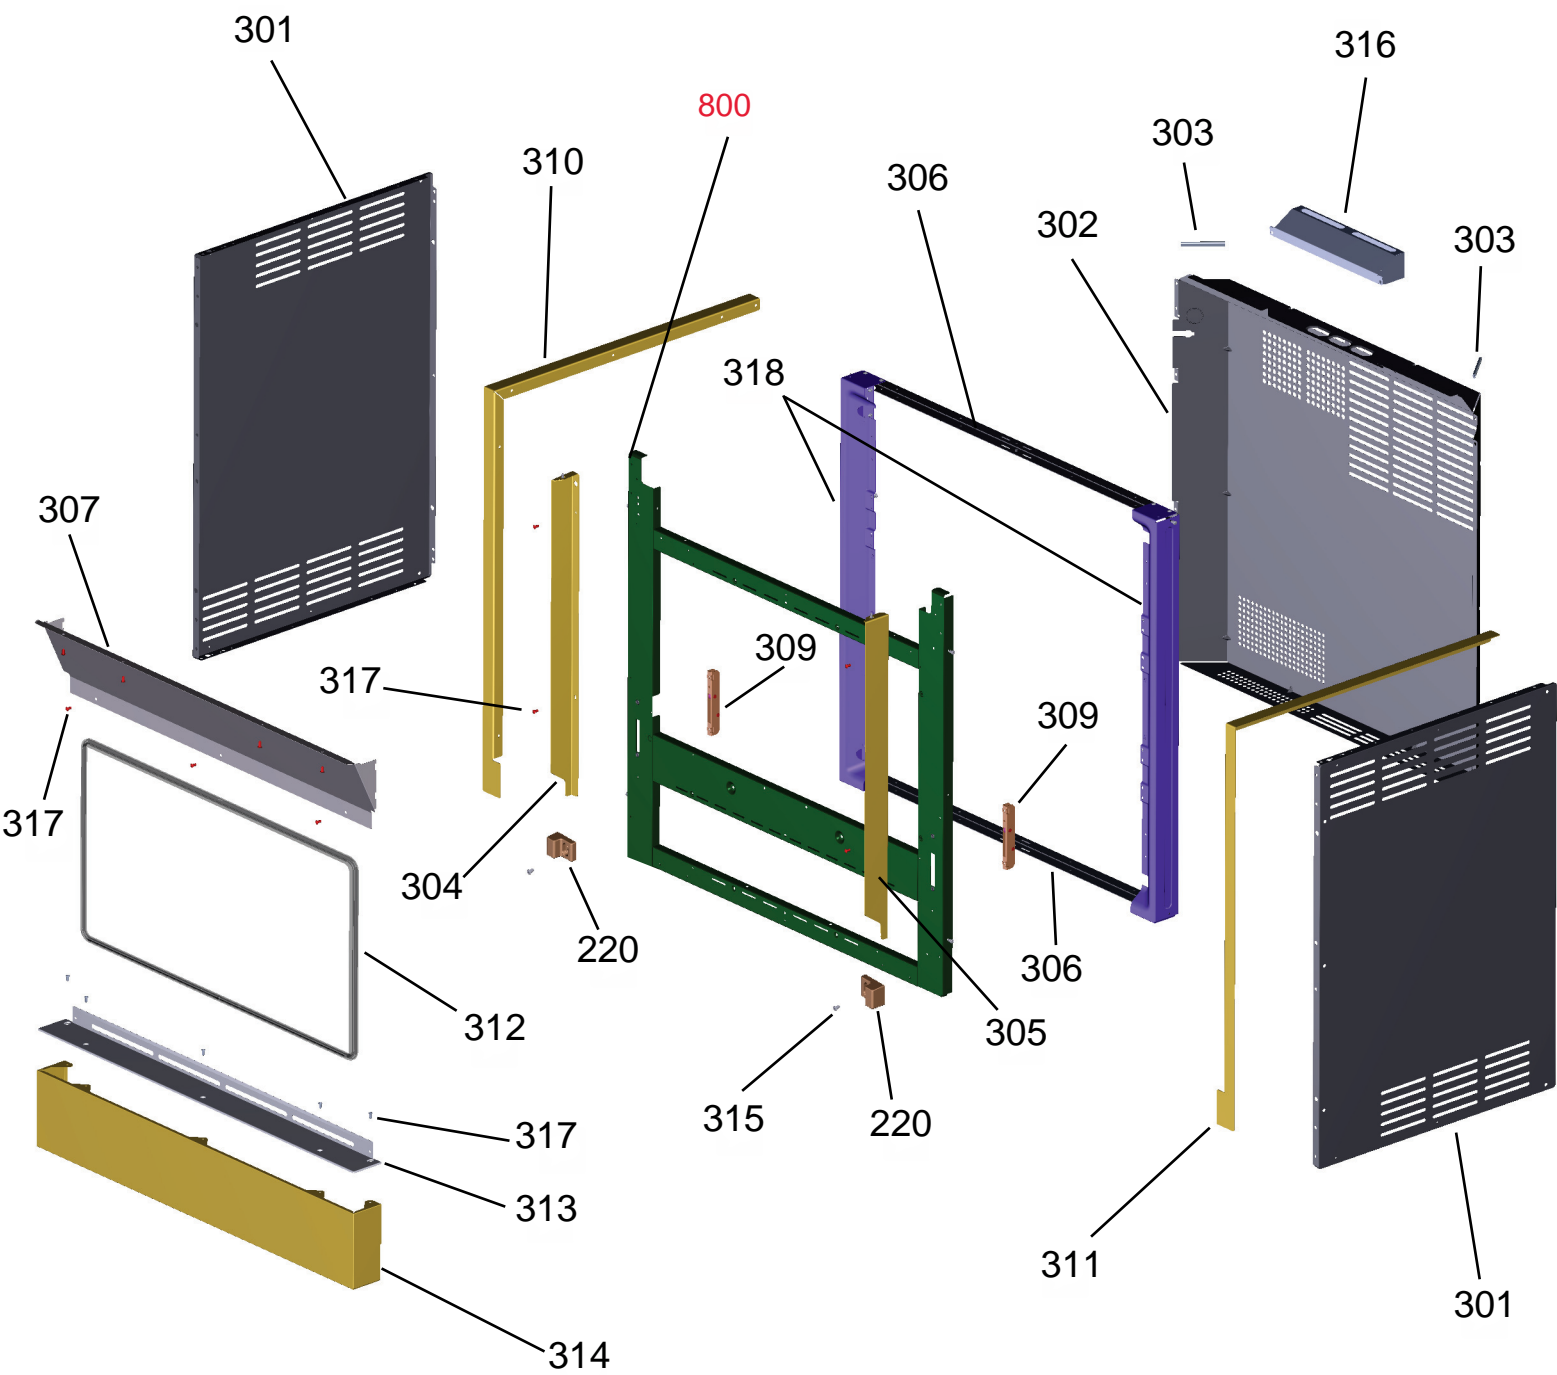

# Vista Explodida do Produto

---

Motivo	Lançamento
Modelo do produto	BYS5VCR
Categoria do produto	FOGÃO
Marca do produto	Brastemp

**Em caso de dúvida,  
entre em contato  
com o  
CDP Códigos  
através de uma  
Solicitação de Serviços  
no CRM**

Ref 800 - Essa peça é utilizada apenas para valorização da OS, não existindo fisicamente. Contudo será necessário consultar o BTFG0188 para o correto preenchimento da OS e envio do laudo para CATH.

Ref 800 - Essa peça é utilizada apenas para valorização da OS, não existindo fisicamente. Contudo será necessário consultar o BTFG0188 para o correto preenchimento da OS e envio do laudo para CATH.