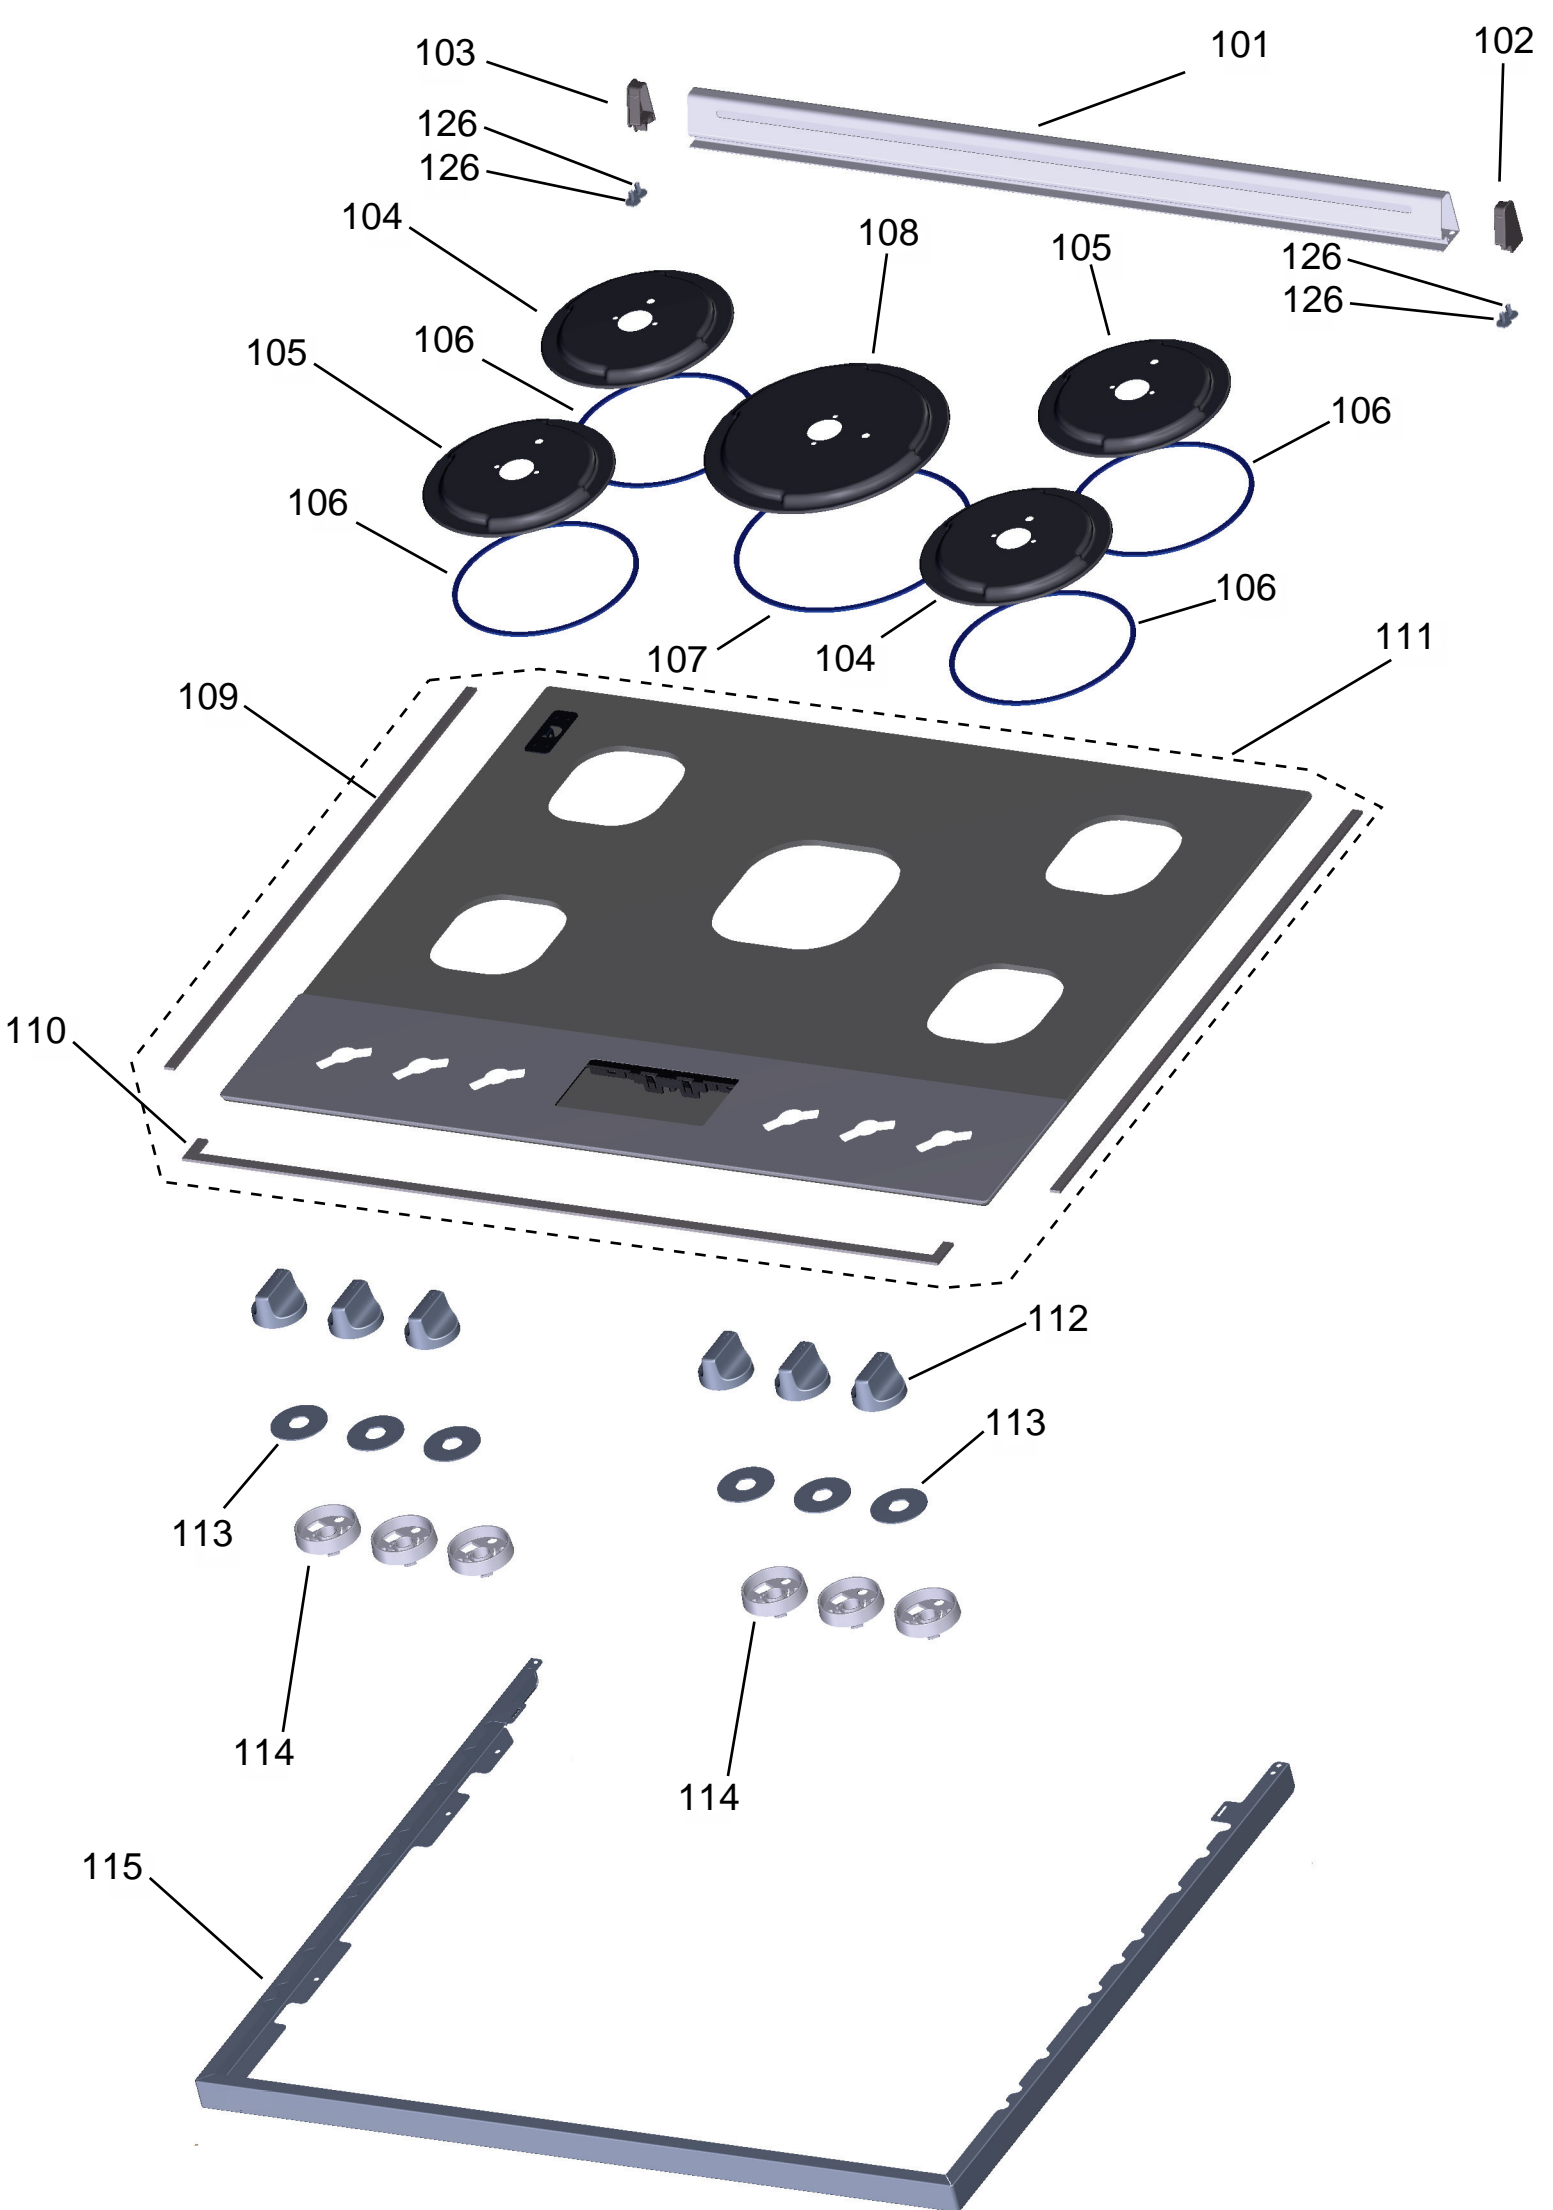

# Vista Explodida do Produto

---

Motivo	Lançamento
Modelo do produto	BYS5VCR
Categoria do produto	FOGÃO
Marca do produto	Brastemp

**Em caso de dúvida,  
entre em contato  
com o  
CDP Códigos  
através de uma  
Solicitação de Serviços  
no CRM**

Ref 800 - Essa peça é utilizada apenas para valorização da OS, não existindo fisicamente. Contudo será necessário consultar o BTFG0188 para o correto preenchimento da OS e envio do laudo para CATH.

Ref 800 - Essa peça é utilizada apenas para valorização da OS, não existindo fisicamente. Contudo será necessário consultar o BTFG0188 para o correto preenchimento da OS e envio do laudo para CATH.