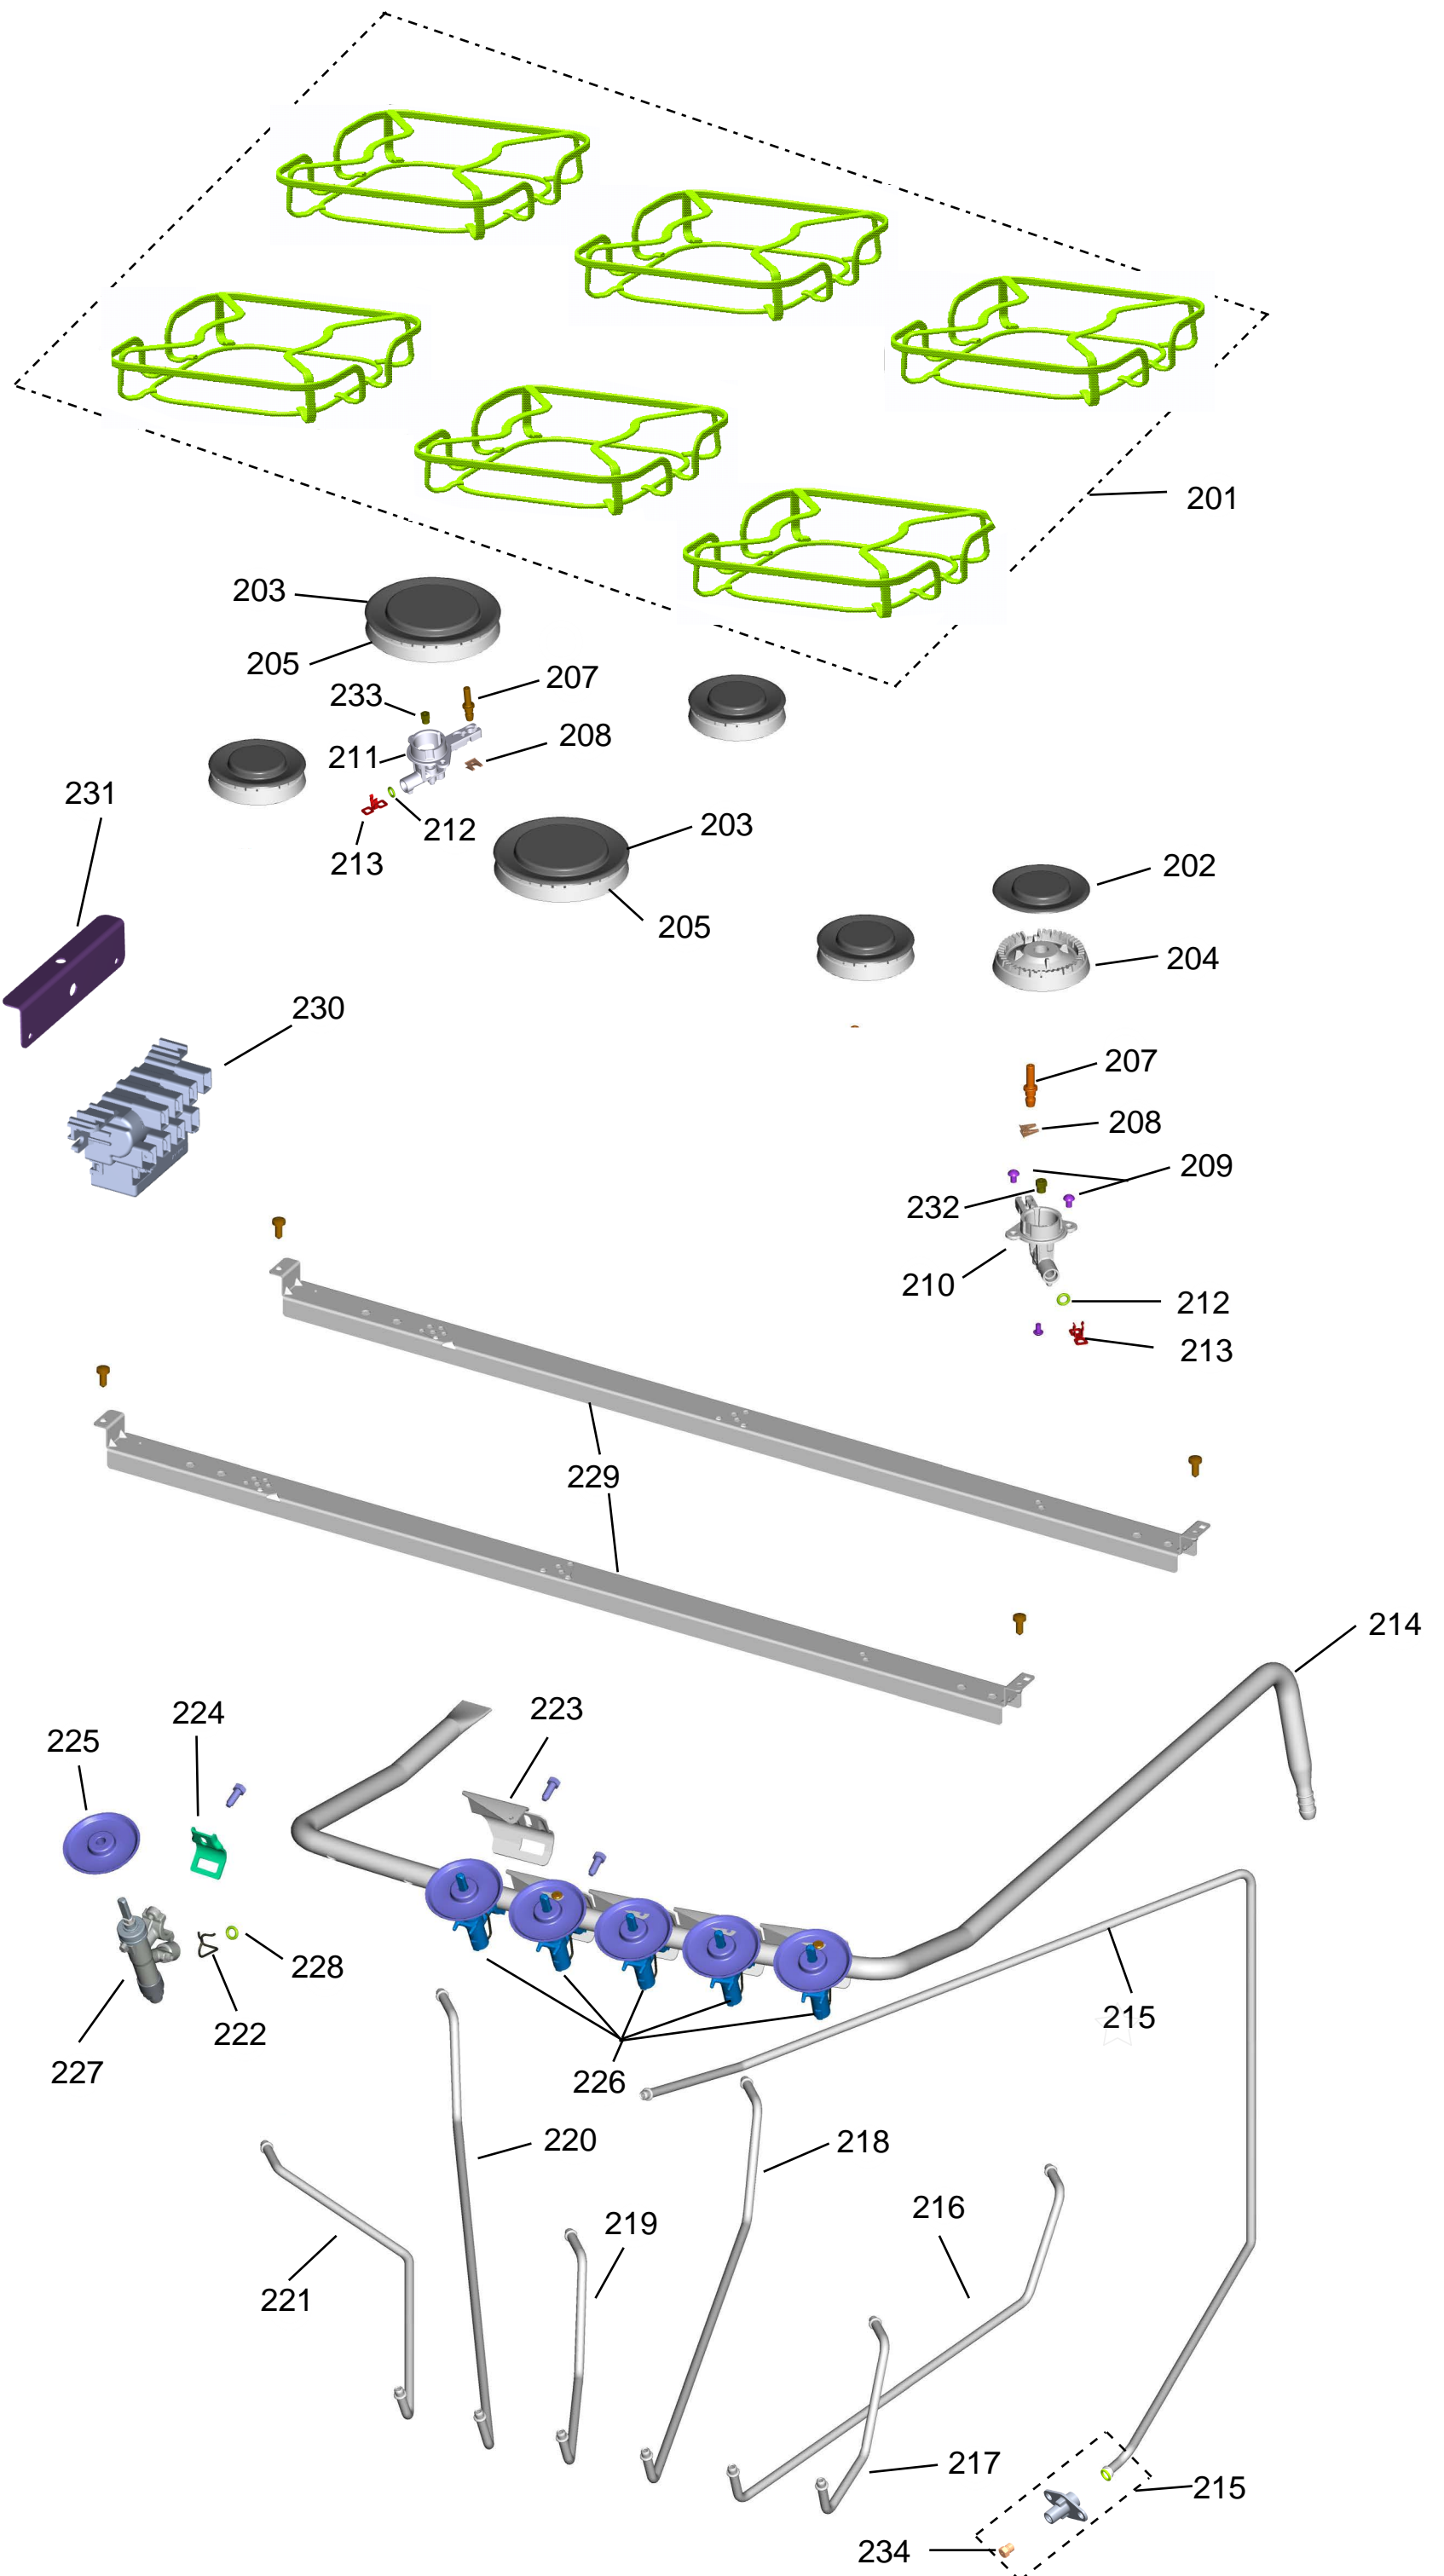

GRUPO 200 - SISTEMA GÁS

* OS PARAFUSOS NÃO SÃO ITENS DE REPOSIÇÃO - EXCETO 209