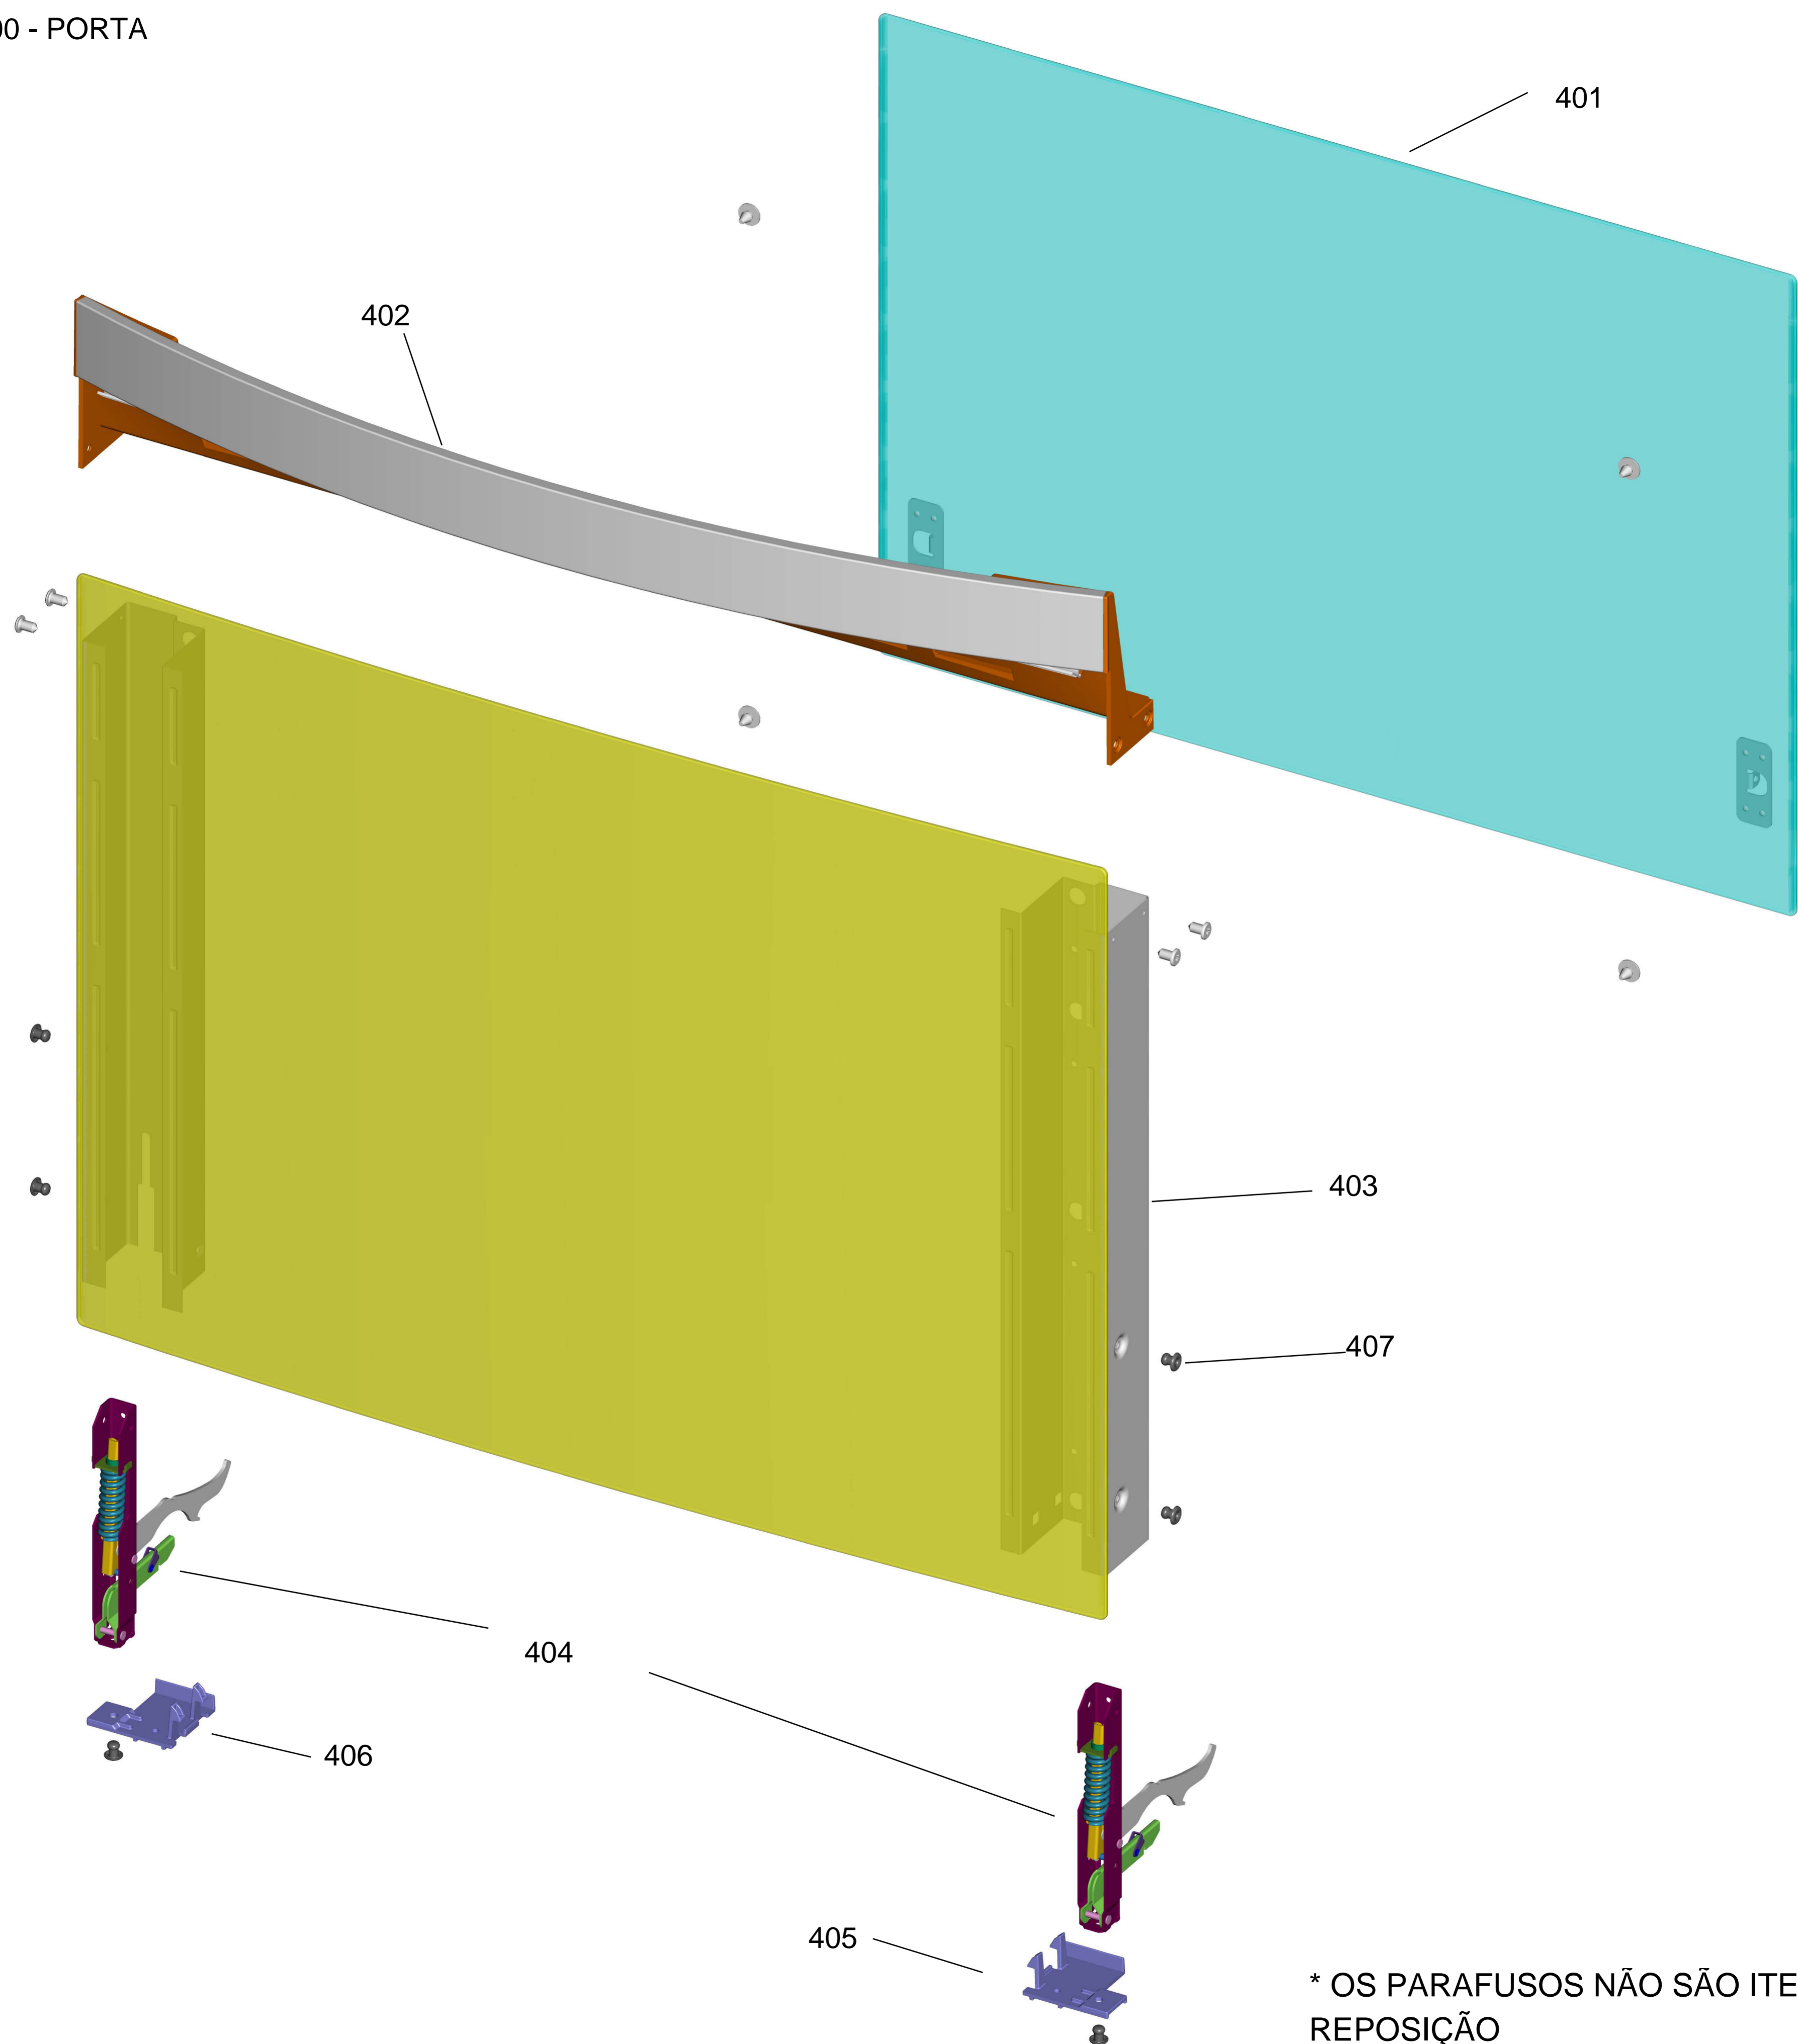

Vista Explodida do Produto

Motivo	Lançamento
Modelo do produto	BMS6NBB
Categoria do produto	Fogão
Marca do produto	Brastemp
Foto peça	Item com foto irá aparecer o símbolo abaixo: 

Em caso de dúvida entre em contato com o CDP Códigos através de uma Solicitação de Serviços no CRM

GRUPO 100 - MESA

* OS PARAFUSOS NÃO SÃO
ITENS DE REPOSIÇÃO

GRUPO 200 – SISTEMA GÁS

* OS PARAFUSOS NÃO SÃO ITENS DE REPOSIÇÃO – EXCETO 209

GRUPO 300 - LATERAIS E PROTEÇÃO

GRUPO 400 - PORTA

* OS PARAFUSOS NÃO SÃO ITENS DE REPOSIÇÃO

GRUPO 500 - CAVIDADE

* NÃO SÃO PEÇAS DE REPOSIÇÃO