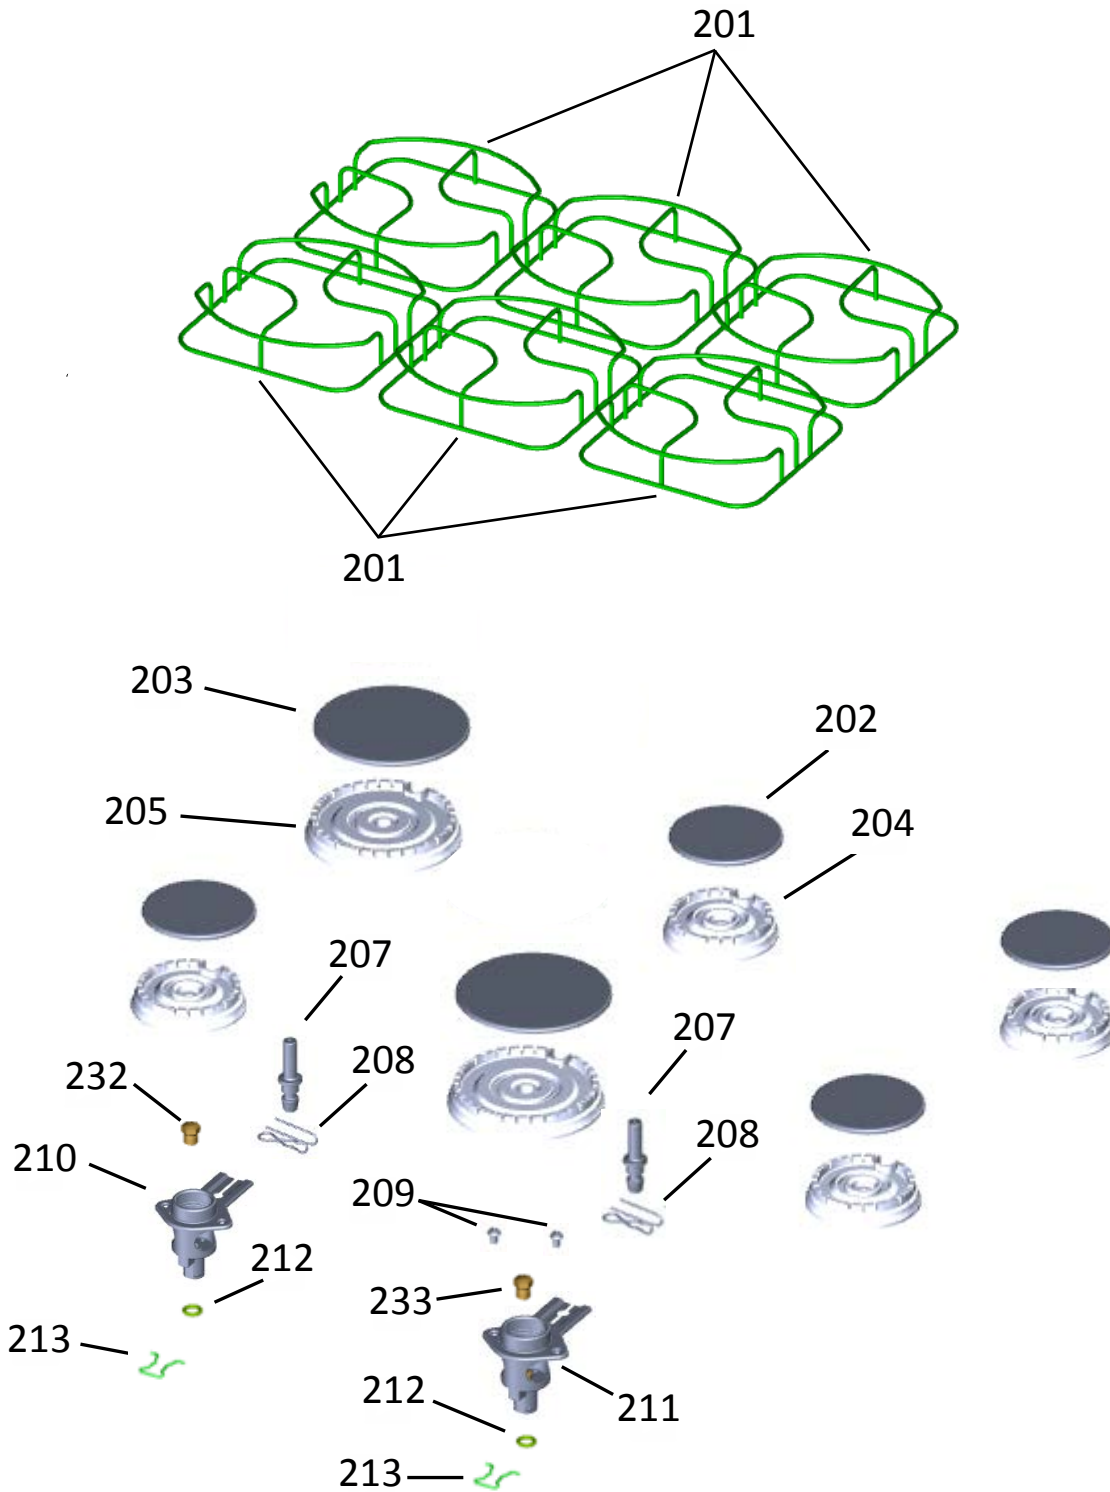

Vista Explodida do Produto

Motivo	Lançamento
Modelo do produto	BMS6NBB
Categoria do produto	Fogão
Marca do produto	Brastemp
Foto peça	Item com foto irá aparecer o símbolo abaixo: 

Em caso de dúvida entre em contato com o CDP Códigos através de uma Solicitação de Serviços no CRM

GRUPO 100 - MESA

* OS PARAFUSOS NÃO SÃO
ITENS DE REPOSIÇÃO

GRUPO 200 – SISTEMA GÁS

* OS PARAFUSOS NÃO SÃO ITENS DE REPOSIÇÃO – EXCETO 209

GRUPO 300 - LATERAIS E PROTEÇÃO

GRUPO 400 - PORTA

* OS PARAFUSOS NÃO SÃO ITENS DE REPOSIÇÃO

GRUPO 500 - CAVIDADE

* NÃO SÃO PEÇAS DE REPOSIÇÃO