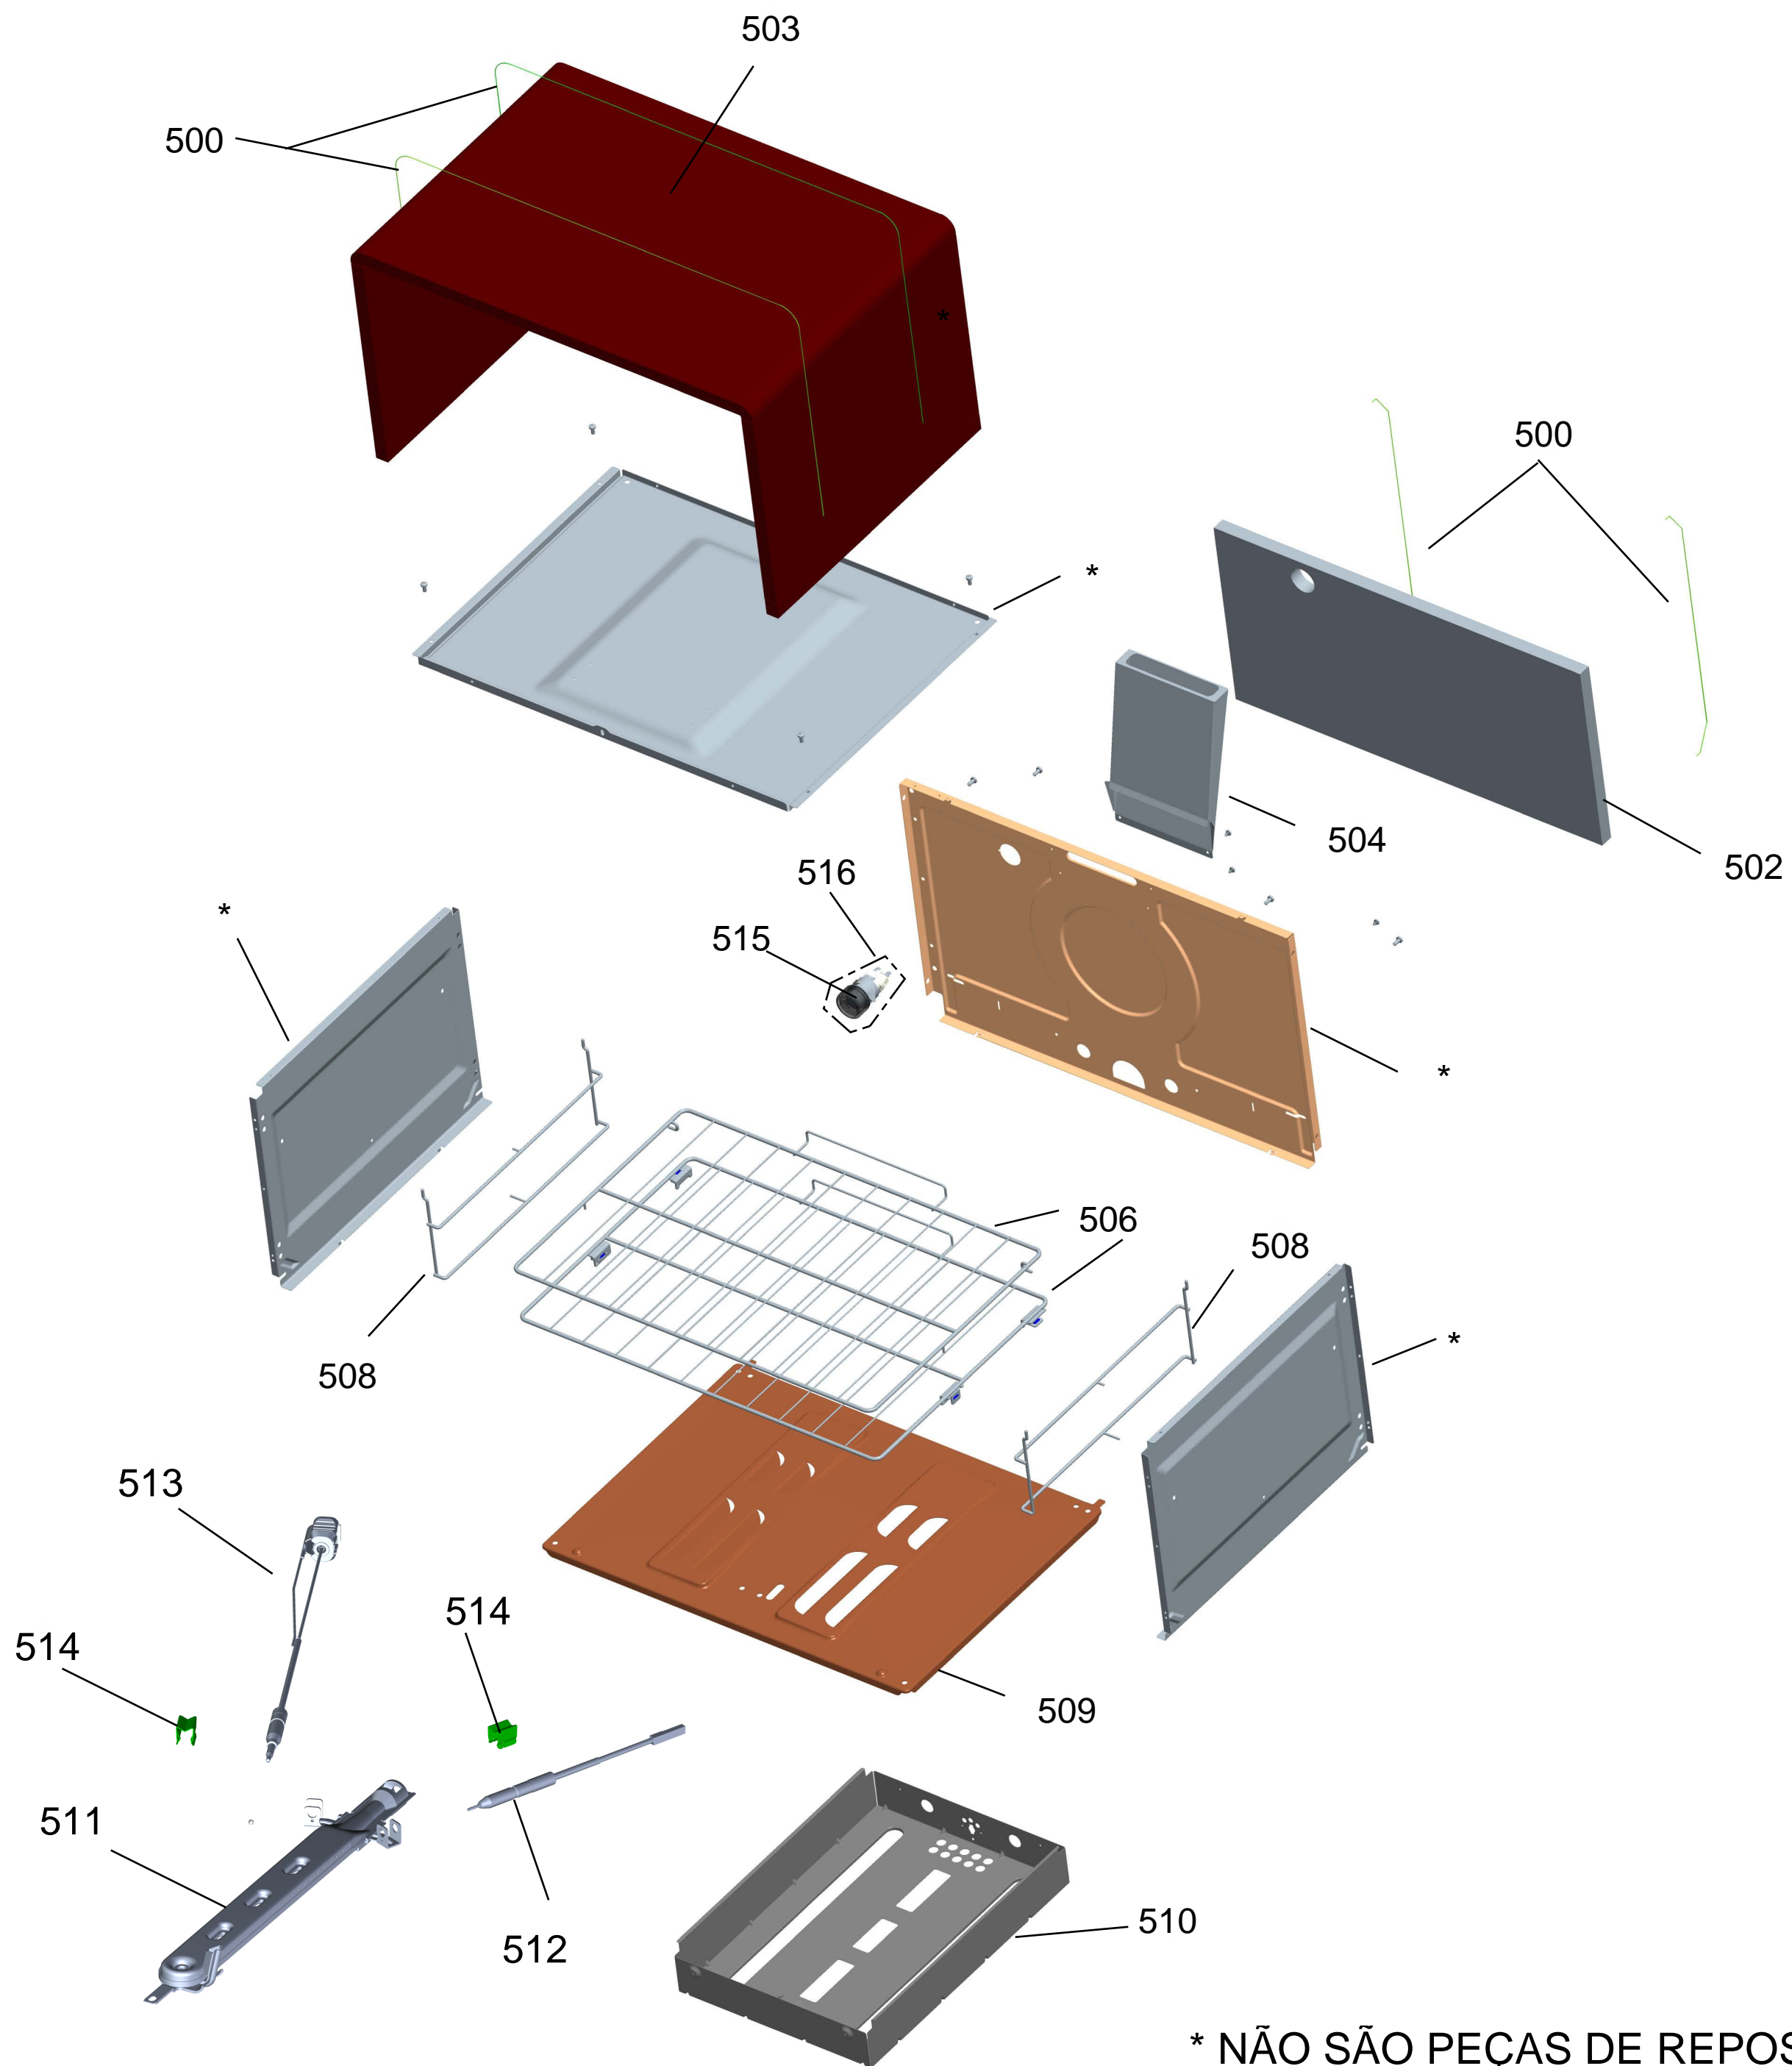

Vista Explodida do Produto

Motivo	Lançamento
Modelo do produto	BMS6NBB
Categoria do produto	Fogão
Marca do produto	Brastemp
Foto peça	Item com foto irá aparecer o símbolo abaixo: 

Em caso de dúvida entre em contato com o CDP Códigos através de uma Solicitação de Serviços no CRM

GRUPO 100 - MESA

* OS PARAFUSOS NÃO SÃO
ITENS DE REPOSIÇÃO

GRUPO 200 – SISTEMA GÁS

* OS PARAFUSOS NÃO SÃO ITENS DE REPOSIÇÃO – EXCETO 209

GRUPO 300 - LATERAIS E PROTEÇÃO

GRUPO 400 - PORTA

* OS PARAFUSOS NÃO SÃO ITENS DE REPOSIÇÃO

GRUPO 500 - CAVIDADE

* NÃO SÃO PEÇAS DE REPOSIÇÃO