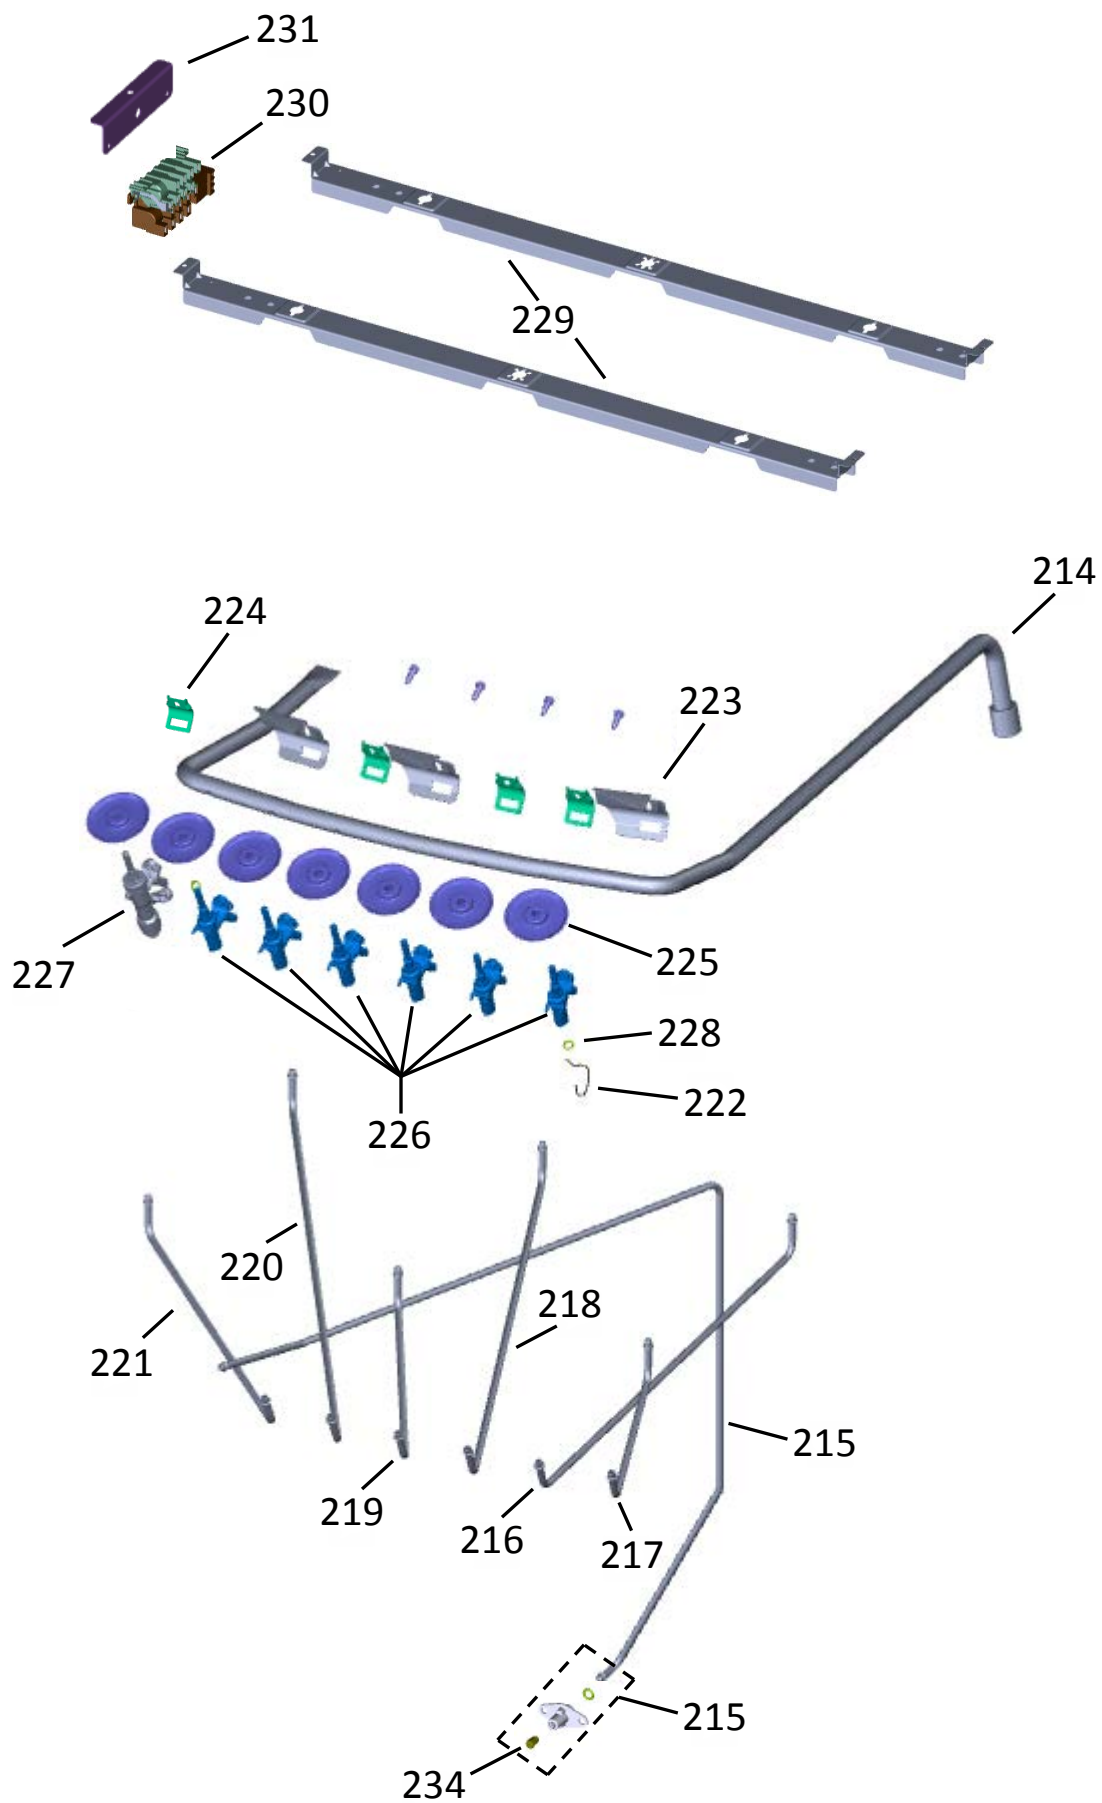

Vista Explodida do Produto

Motivo	Lançamento
Modelo do produto	BMS6NBB
Categoria do produto	Fogão
Marca do produto	Brastemp
Foto peça	Item com foto irá aparecer o símbolo abaixo: 

Em caso de dúvida entre em contato com o CDP Códigos através de uma Solicitação de Serviços no CRM

GRUPO 100 - MESA

* OS PARAFUSOS NÃO SÃO
ITENS DE REPOSIÇÃO

GRUPO 200 – SISTEMA GÁS

* OS PARAFUSOS NÃO SÃO ITENS DE REPOSIÇÃO – EXCETO 209

GRUPO 300 - LATERAIS E PROTEÇÃO

GRUPO 400 - PORTA

* OS PARAFUSOS NÃO SÃO ITENS DE REPOSIÇÃO

GRUPO 500 - CAVIDADE

* NÃO SÃO PEÇAS DE REPOSIÇÃO