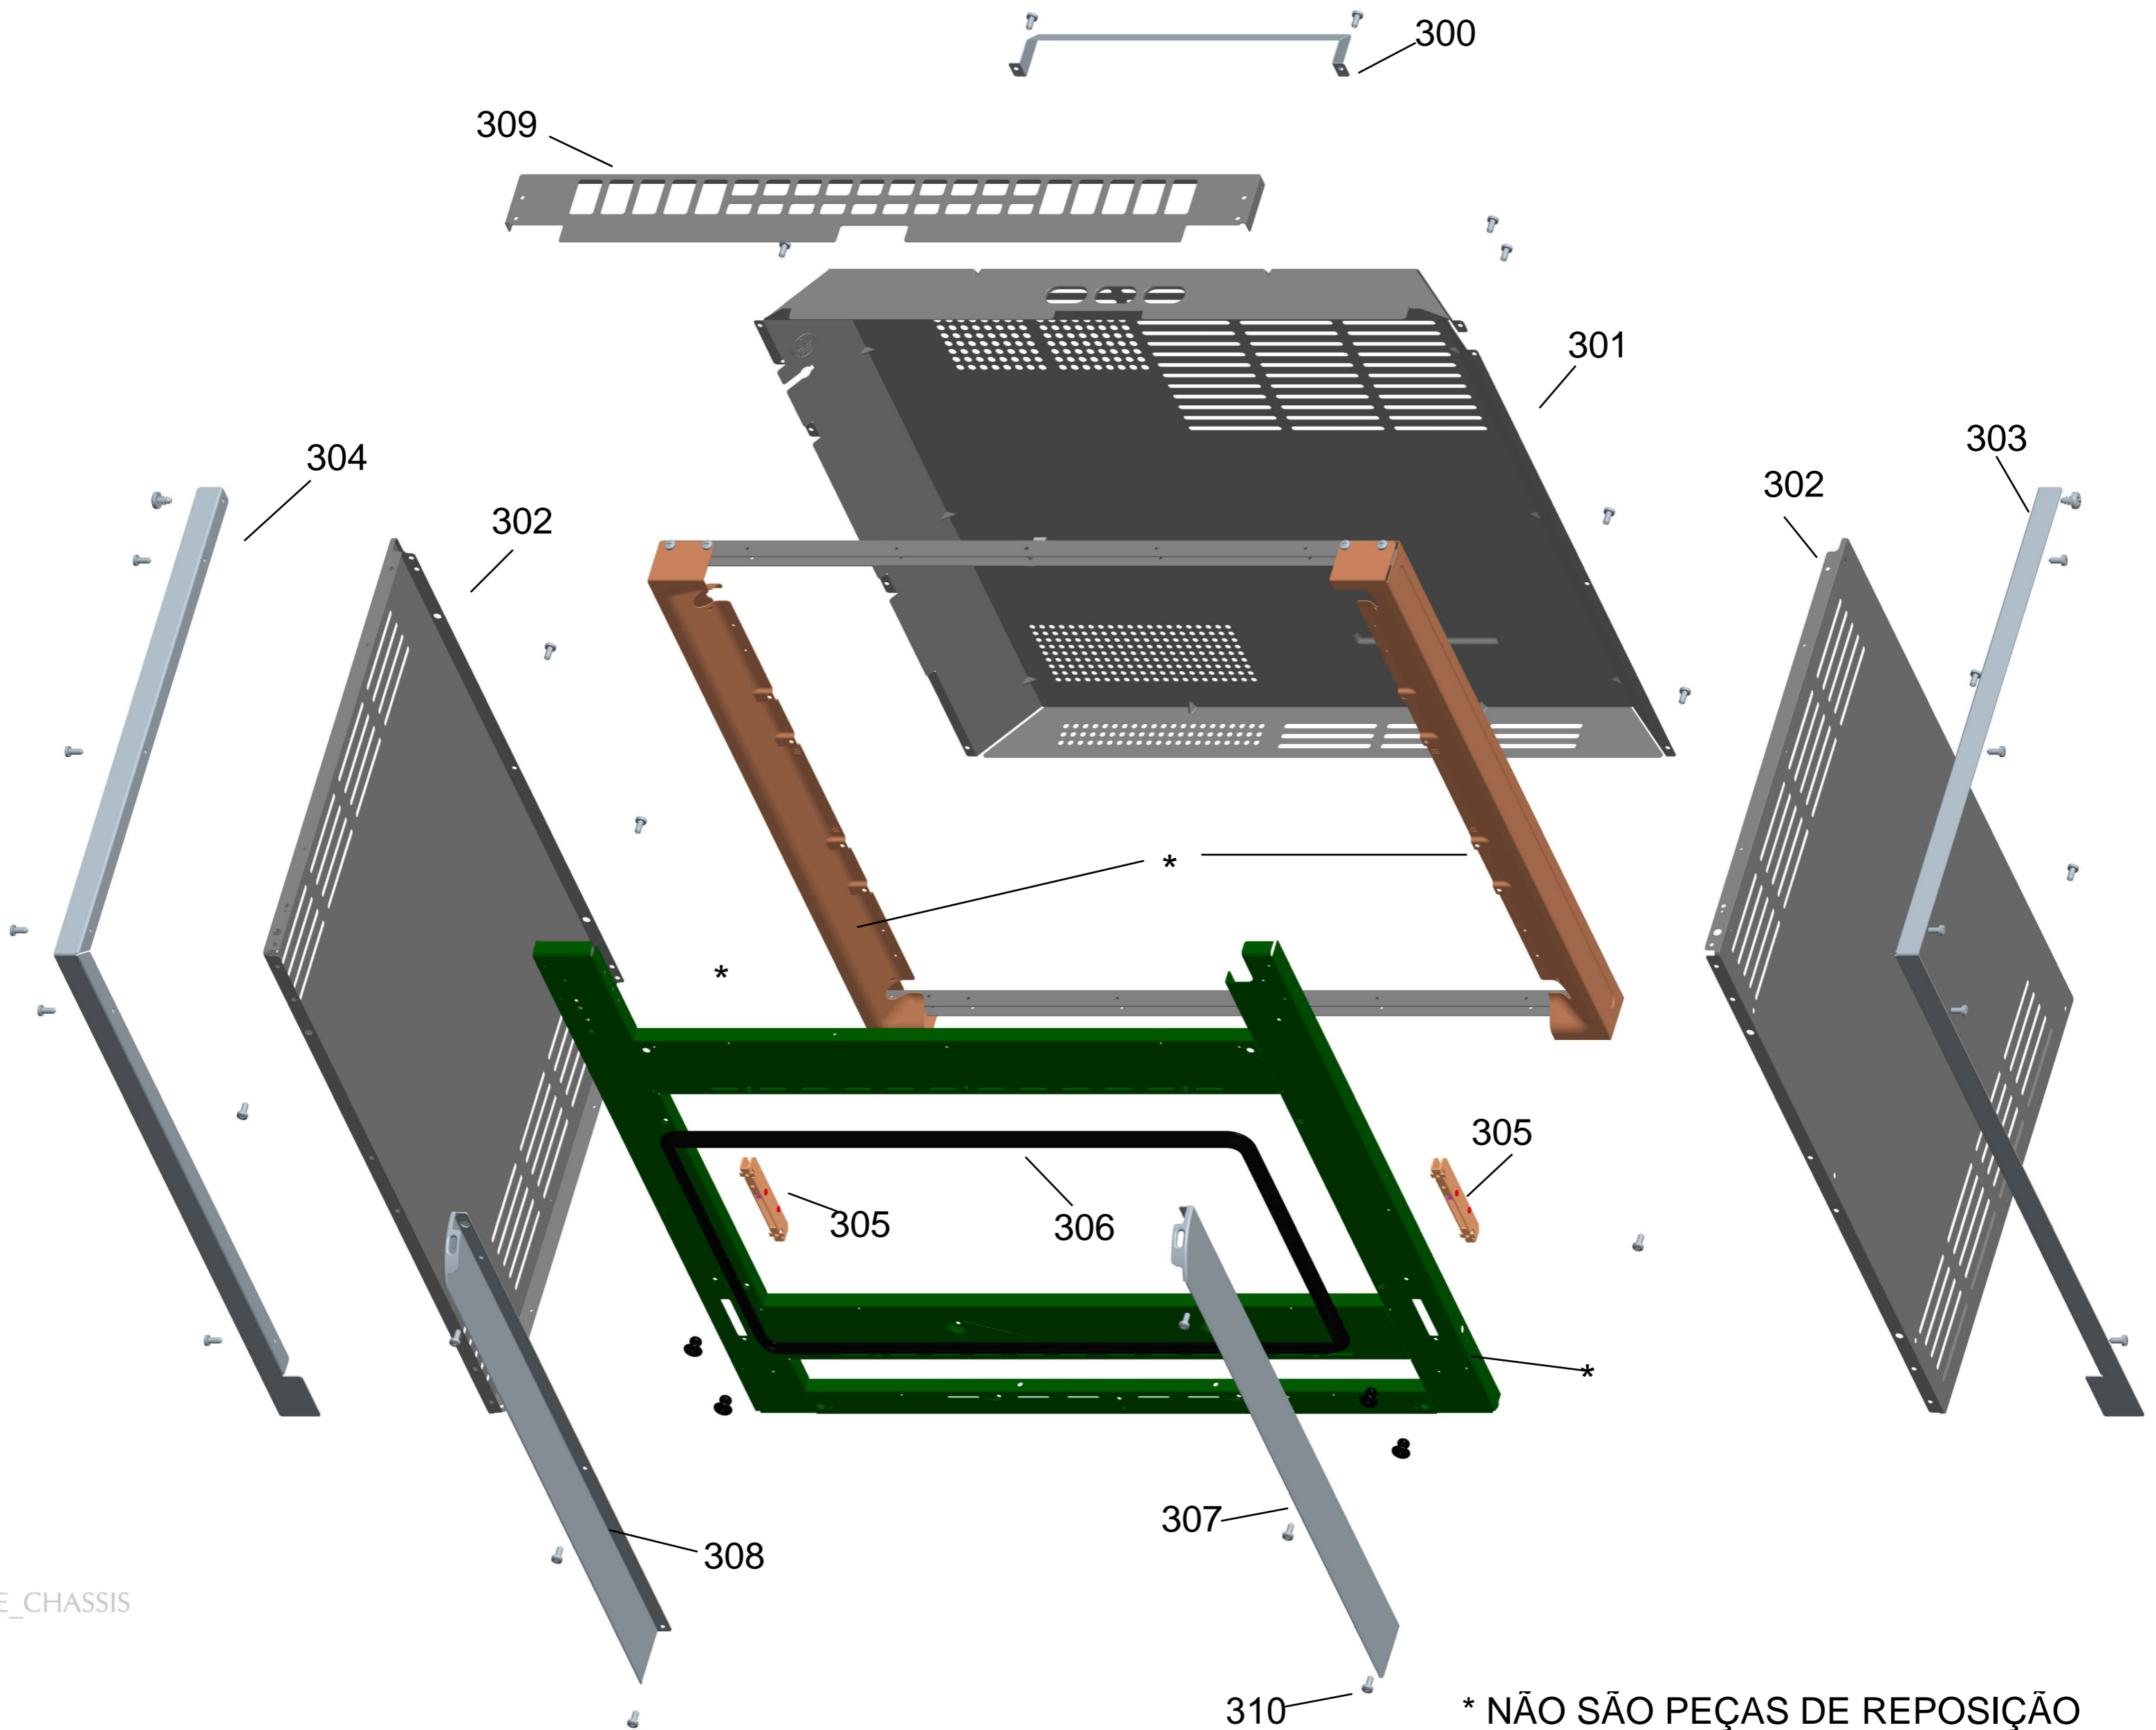

Vista Explodida do Produto

Motivo	Lançamento
Modelo do produto	BMS6NBB
Categoria do produto	Fogão
Marca do produto	Brastemp
Foto peça	Item com foto irá aparecer o símbolo abaixo: 

Em caso de dúvida entre em contato com o CDP Códigos através de uma Solicitação de Serviços no CRM

GRUPO 100 - MESA

* OS PARAFUSOS NÃO SÃO
ITENS DE REPOSIÇÃO

GRUPO 200 – SISTEMA GÁS

* OS PARAFUSOS NÃO SÃO ITENS DE REPOSIÇÃO – EXCETO 209

GRUPO 300 - LATERAIS E PROTEÇÃO

GRUPO 400 - PORTA

* OS PARAFUSOS NÃO SÃO ITENS DE REPOSIÇÃO

GRUPO 500 - CAVIDADE

* NÃO SÃO PEÇAS DE REPOSIÇÃO