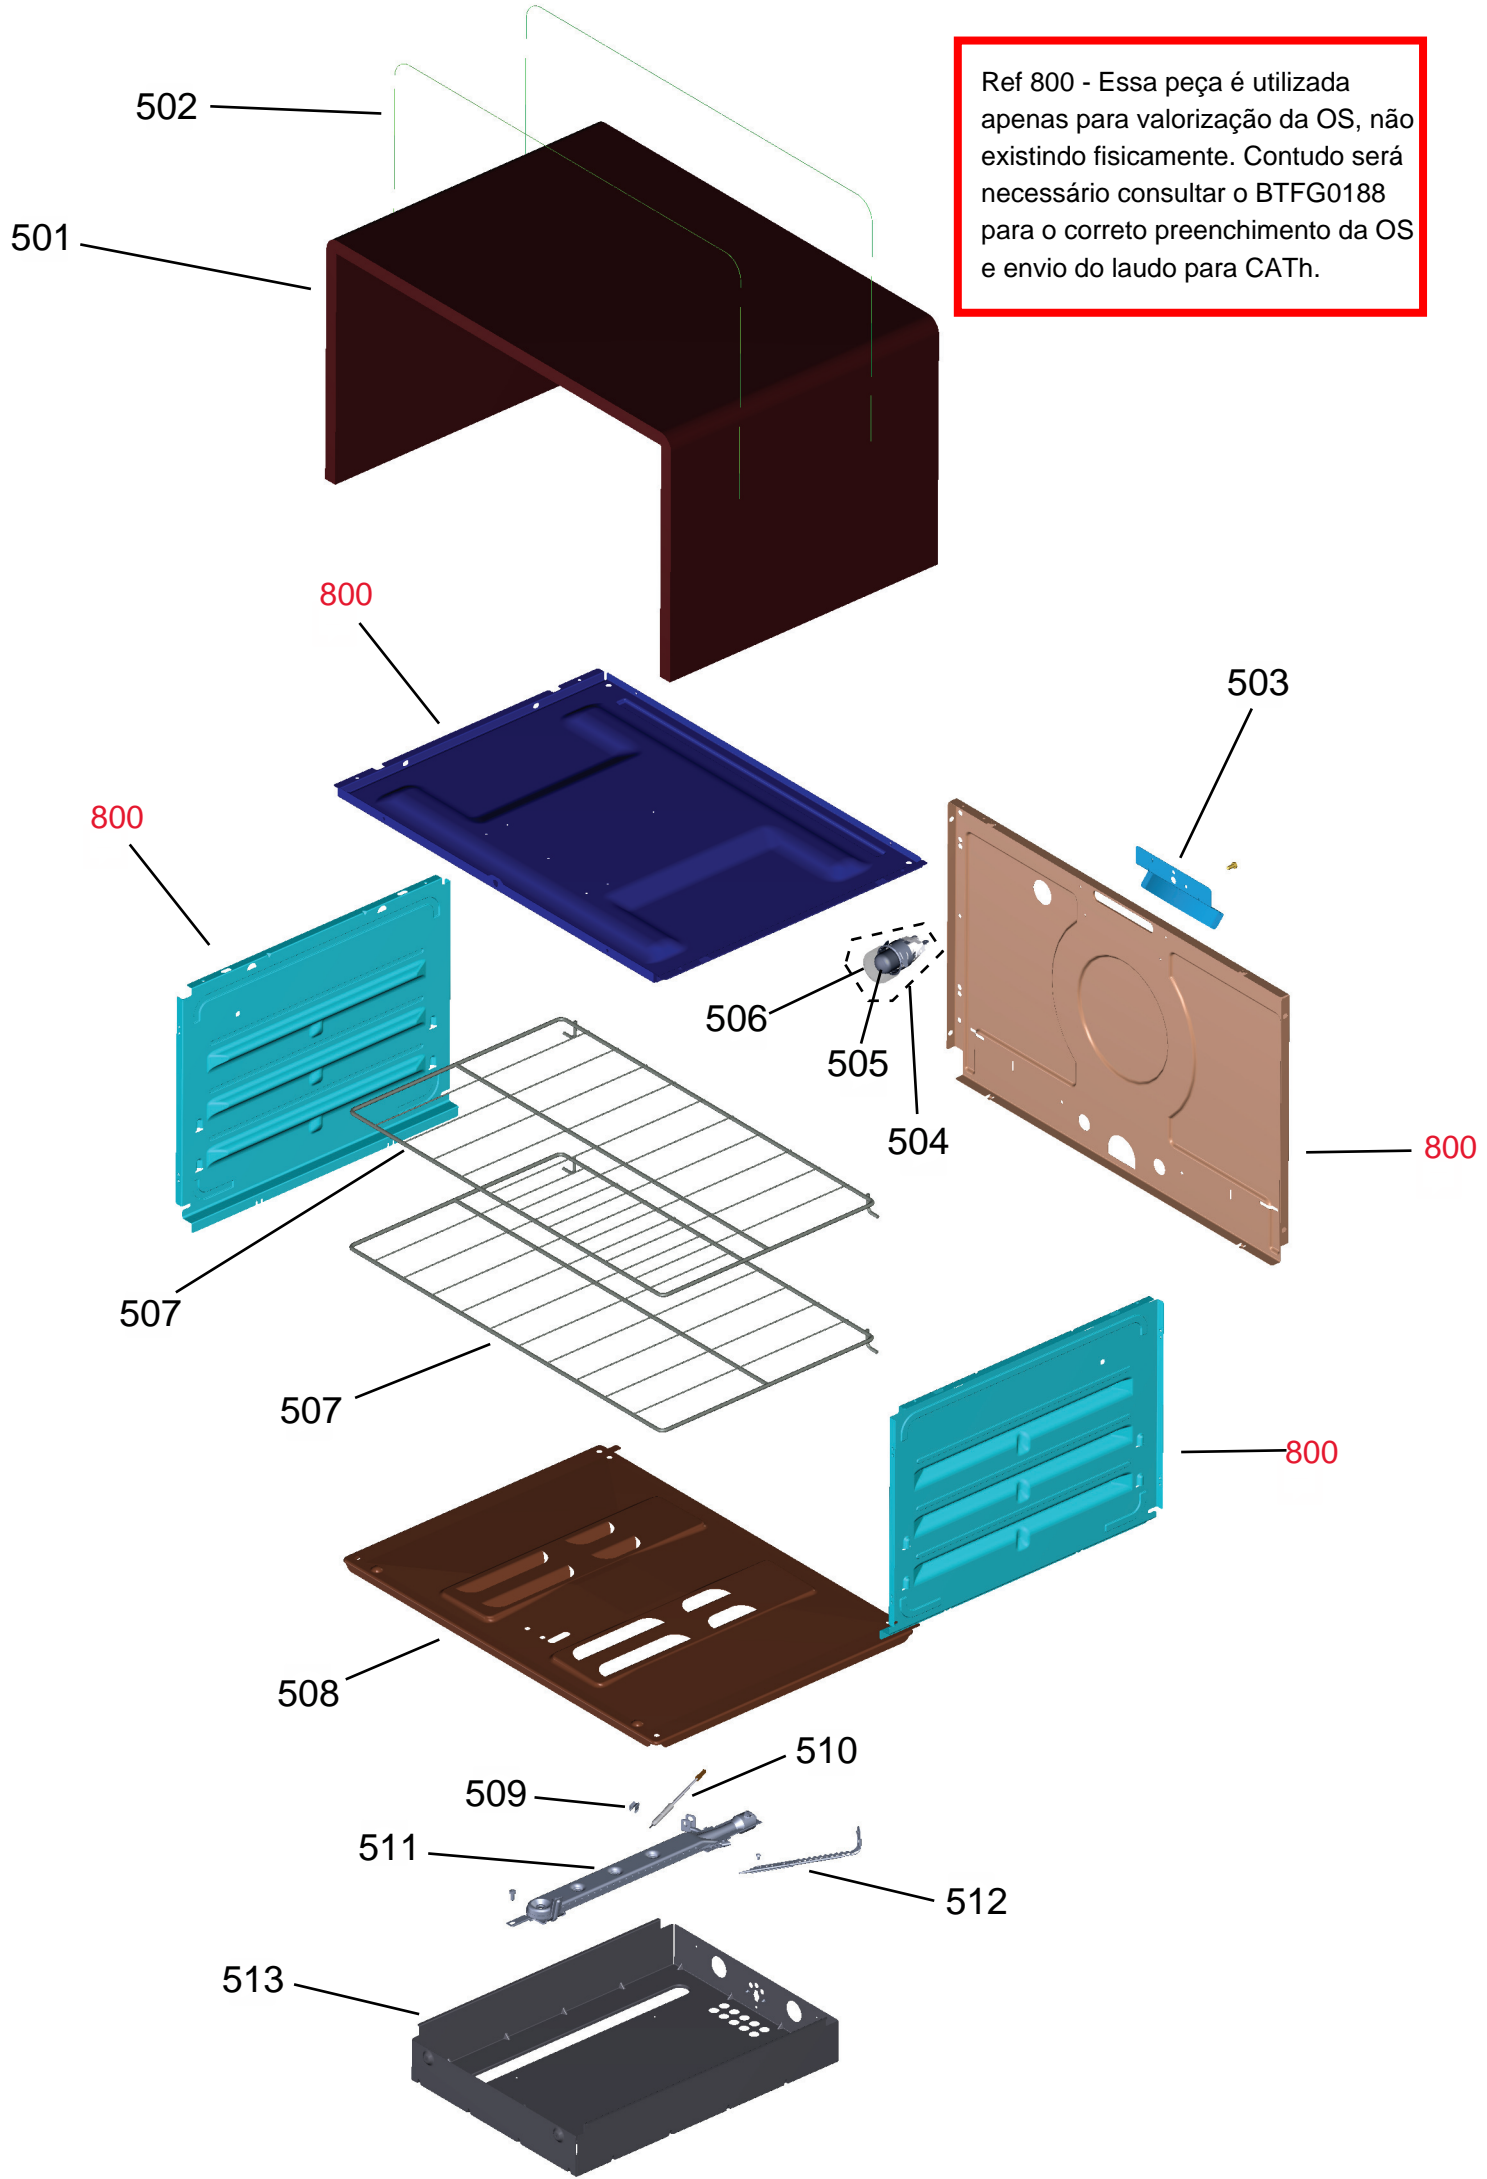

# Vista Explodida do Produto

Motivo	Lançamento
Modelo do produto	BYS6NCB
Categoria do produto	FOGÃO
Marca do produto	Brastemp

**Em caso de dúvida,  
entre em contato com  
o CDP CÓDIGO:**

**VIA SOLICITAÇÃO DE  
SERVIÇOS NO CRM**

**OU**

**ATIVIDADE NO  
TEC BOOK**

Consul

KitchenAid

ASSISTÊNCIA  
TÉCNICA  
AUTORIZADA

Todos os direitos reservados:  
Whirlpool Latin America

Ref	Código	Descrição	Qde Aplic.
236	W10731504	INJETOR 0,99MM GN	4
236	W10451678	INJETOR 0,71MM GLP	4
237	W10451655	INJETOR 1,18MM GN	2
237	W10451677	INJETOR 0,82MM GLP	2
239	W10879743	INJETOR-GN,FORNO,1.30MM	1
239	W10496304	INJETOR-0,90,GLP,FORNO	1

Ref 800 - Essa peça é utilizada apenas para valorização da OS, não existindo fisicamente. Contudo será necessário consultar o BTFG0188 para o correto preenchimento da OS e envio do laudo para CATH.

Ref 800 - Essa peça é utilizada apenas para valorização da OS, não existindo fisicamente. Contudo será necessário consultar o BTFG0188 para o correto preenchimento da OS e envio do laudo para CATH.