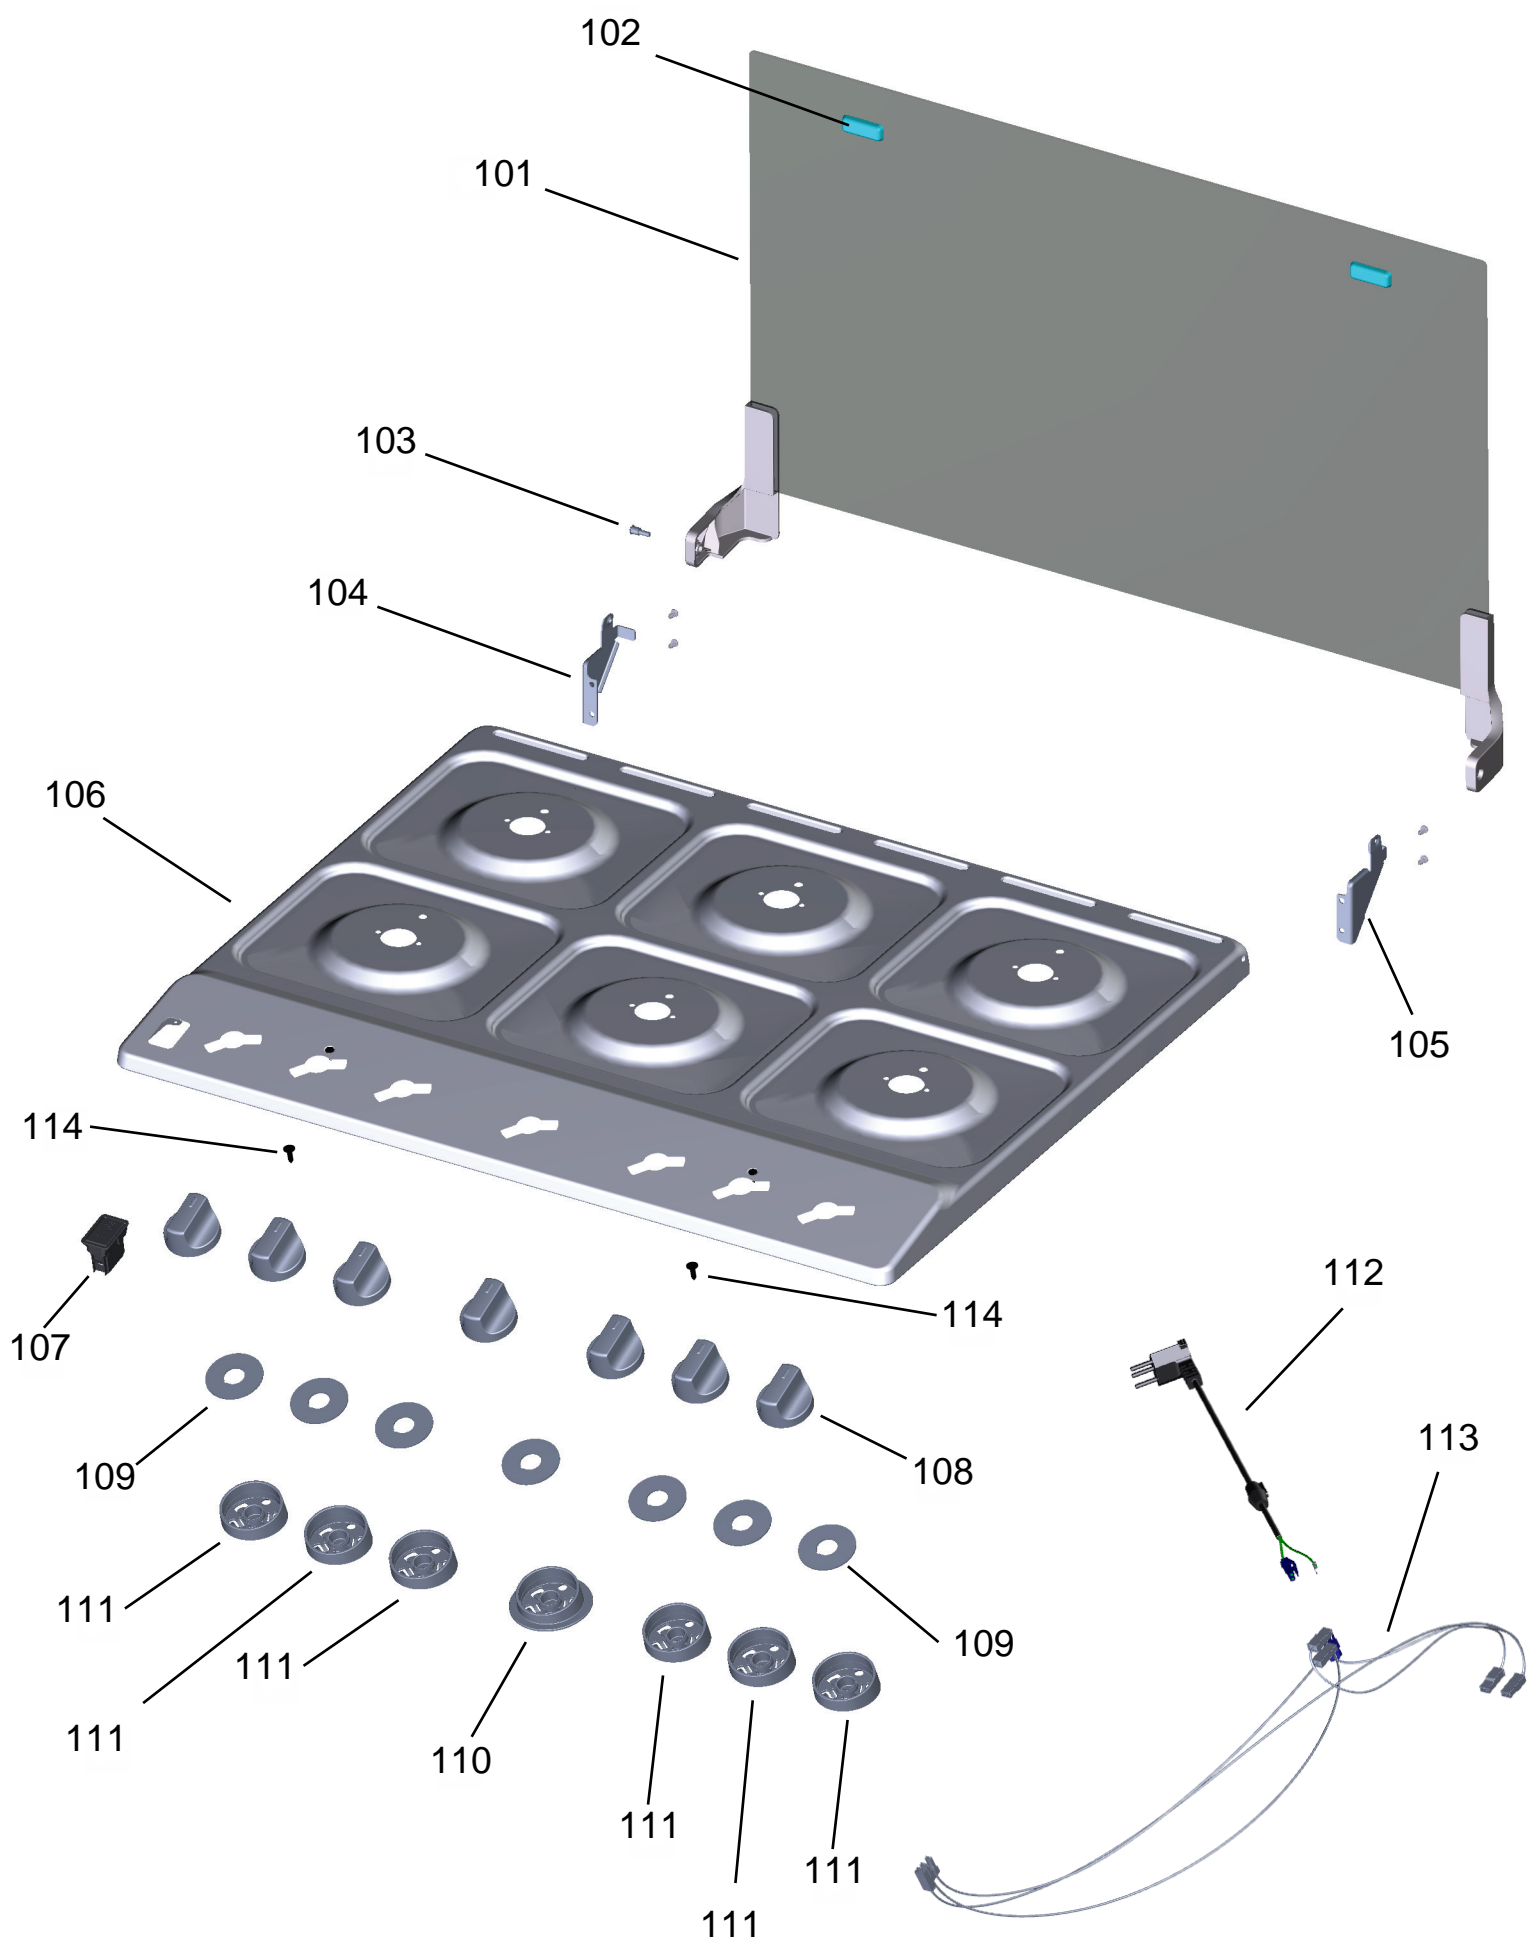

# Vista Explodida do Produto

Motivo	Lançamento
Modelo do produto	BYS6NCB
Categoria do produto	FOGÃO
Marca do produto	Brastemp

**Em caso de dúvida,  
entre em contato com  
o CDP CÓDIGO:**

**VIA SOLICITAÇÃO DE  
SERVIÇOS NO CRM**

**OU**

**ATIVIDADE NO  
TEC BOOK**

Consul

KitchenAid

ASSISTÊNCIA  
TÉCNICA  
AUTORIZADA

Todos os direitos reservados:  
Whirlpool Latin America

Ref	Código	Descrição	Qde Aplic.
236	W10731504	INJETOR 0,99MM GN	4
236	W10451678	INJETOR 0,71MM GLP	4
237	W10451655	INJETOR 1,18MM GN	2
237	W10451677	INJETOR 0,82MM GLP	2
239	W10879743	INJETOR-GN,FORNO,1.30MM	1
239	W10496304	INJETOR-0,90,GLP,FORNO	1

Ref 800 - Essa peça é utilizada apenas para valorização da OS, não existindo fisicamente. Contudo será necessário consultar o BTFG0188 para o correto preenchimento da OS e envio do laudo para CATH.

Ref 800 - Essa peça é utilizada apenas para valorização da OS, não existindo fisicamente. Contudo será necessário consultar o BTFG0188 para o correto preenchimento da OS e envio do laudo para CATH.