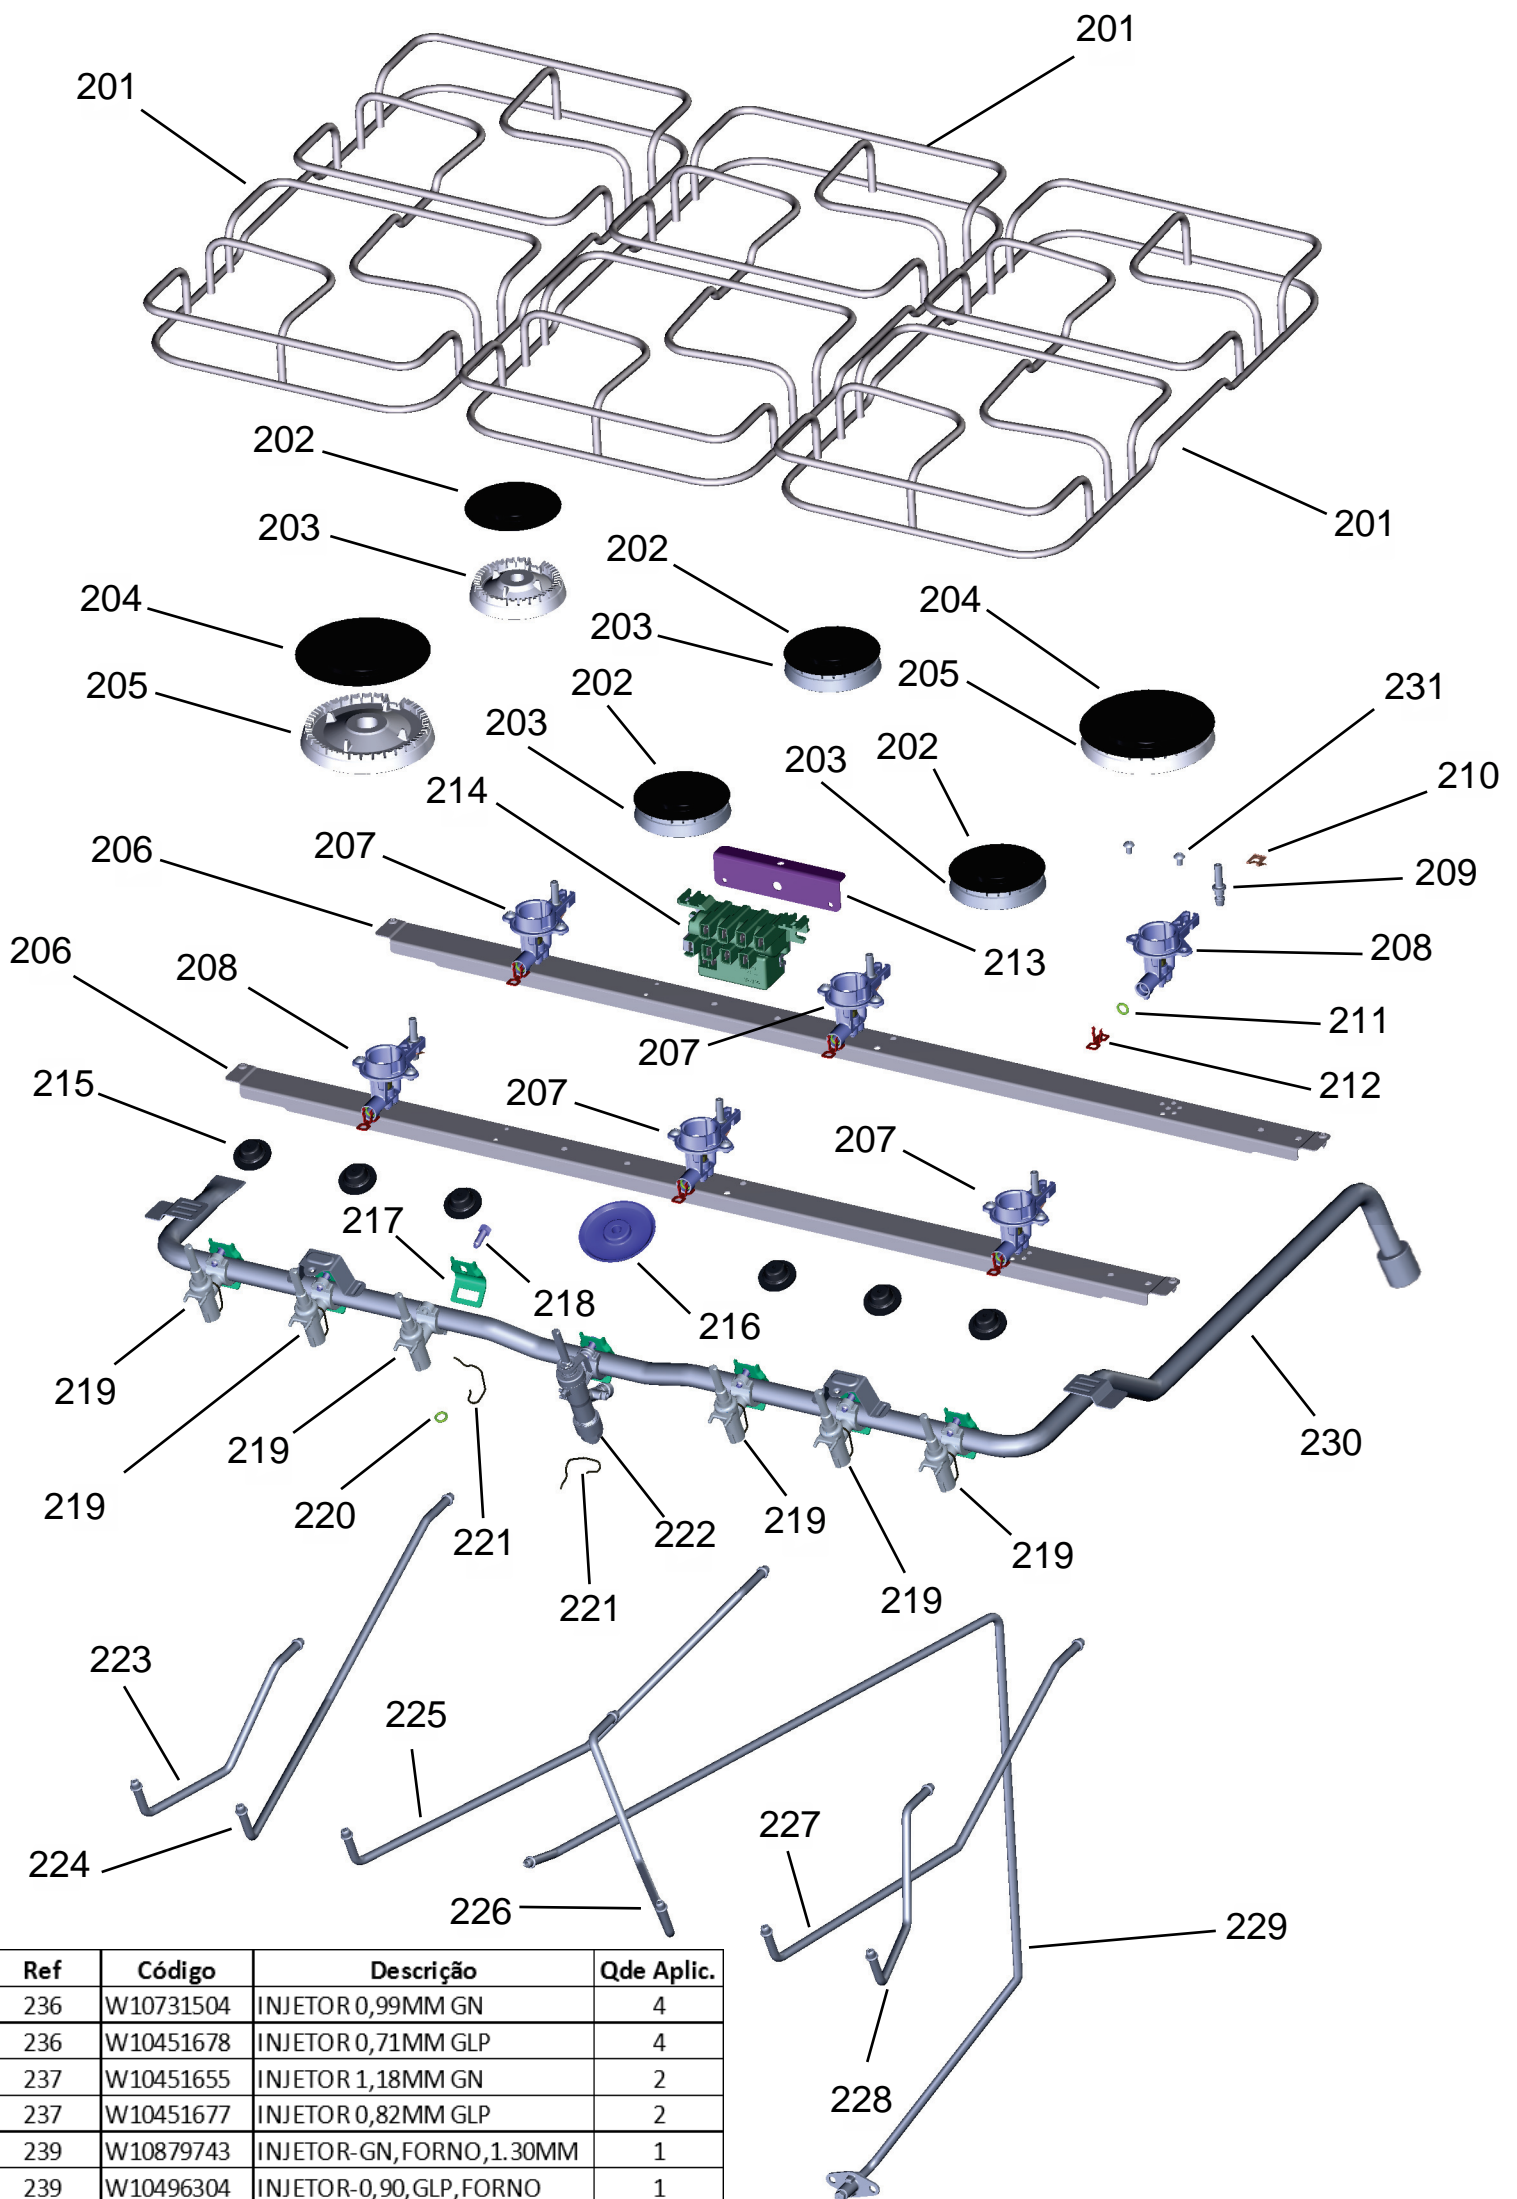

# Vista Explodida do Produto

Motivo	Lançamento
Modelo do produto	BYS6NCB
Categoria do produto	FOGÃO
Marca do produto	Brastemp

**Em caso de dúvida,  
entre em contato com  
o CDP CÓDIGO:**

**VIA SOLICITAÇÃO DE  
SERVIÇOS NO CRM**

**OU**

**ATIVIDADE NO  
TEC BOOK**

Consul

KitchenAid

ASSISTÊNCIA  
TÉCNICA  
AUTORIZADA

Todos os direitos reservados:  
Whirlpool Latin America

Ref	Código	Descrição	Qde Aplic.
236	W10731504	INJETOR 0,99MM GN	4
236	W10451678	INJETOR 0,71MM GLP	4
237	W10451655	INJETOR 1,18MM GN	2
237	W10451677	INJETOR 0,82MM GLP	2
239	W10879743	INJETOR-GN,FORNO,1.30MM	1
239	W10496304	INJETOR-0,90,GLP,FORNO	1

Ref 800 - Essa peça é utilizada apenas para valorização da OS, não existindo fisicamente. Contudo será necessário consultar o BTFG0188 para o correto preenchimento da OS e envio do laudo para CATH.

Ref 800 - Essa peça é utilizada apenas para valorização da OS, não existindo fisicamente. Contudo será necessário consultar o BTFG0188 para o correto preenchimento da OS e envio do laudo para CATH.