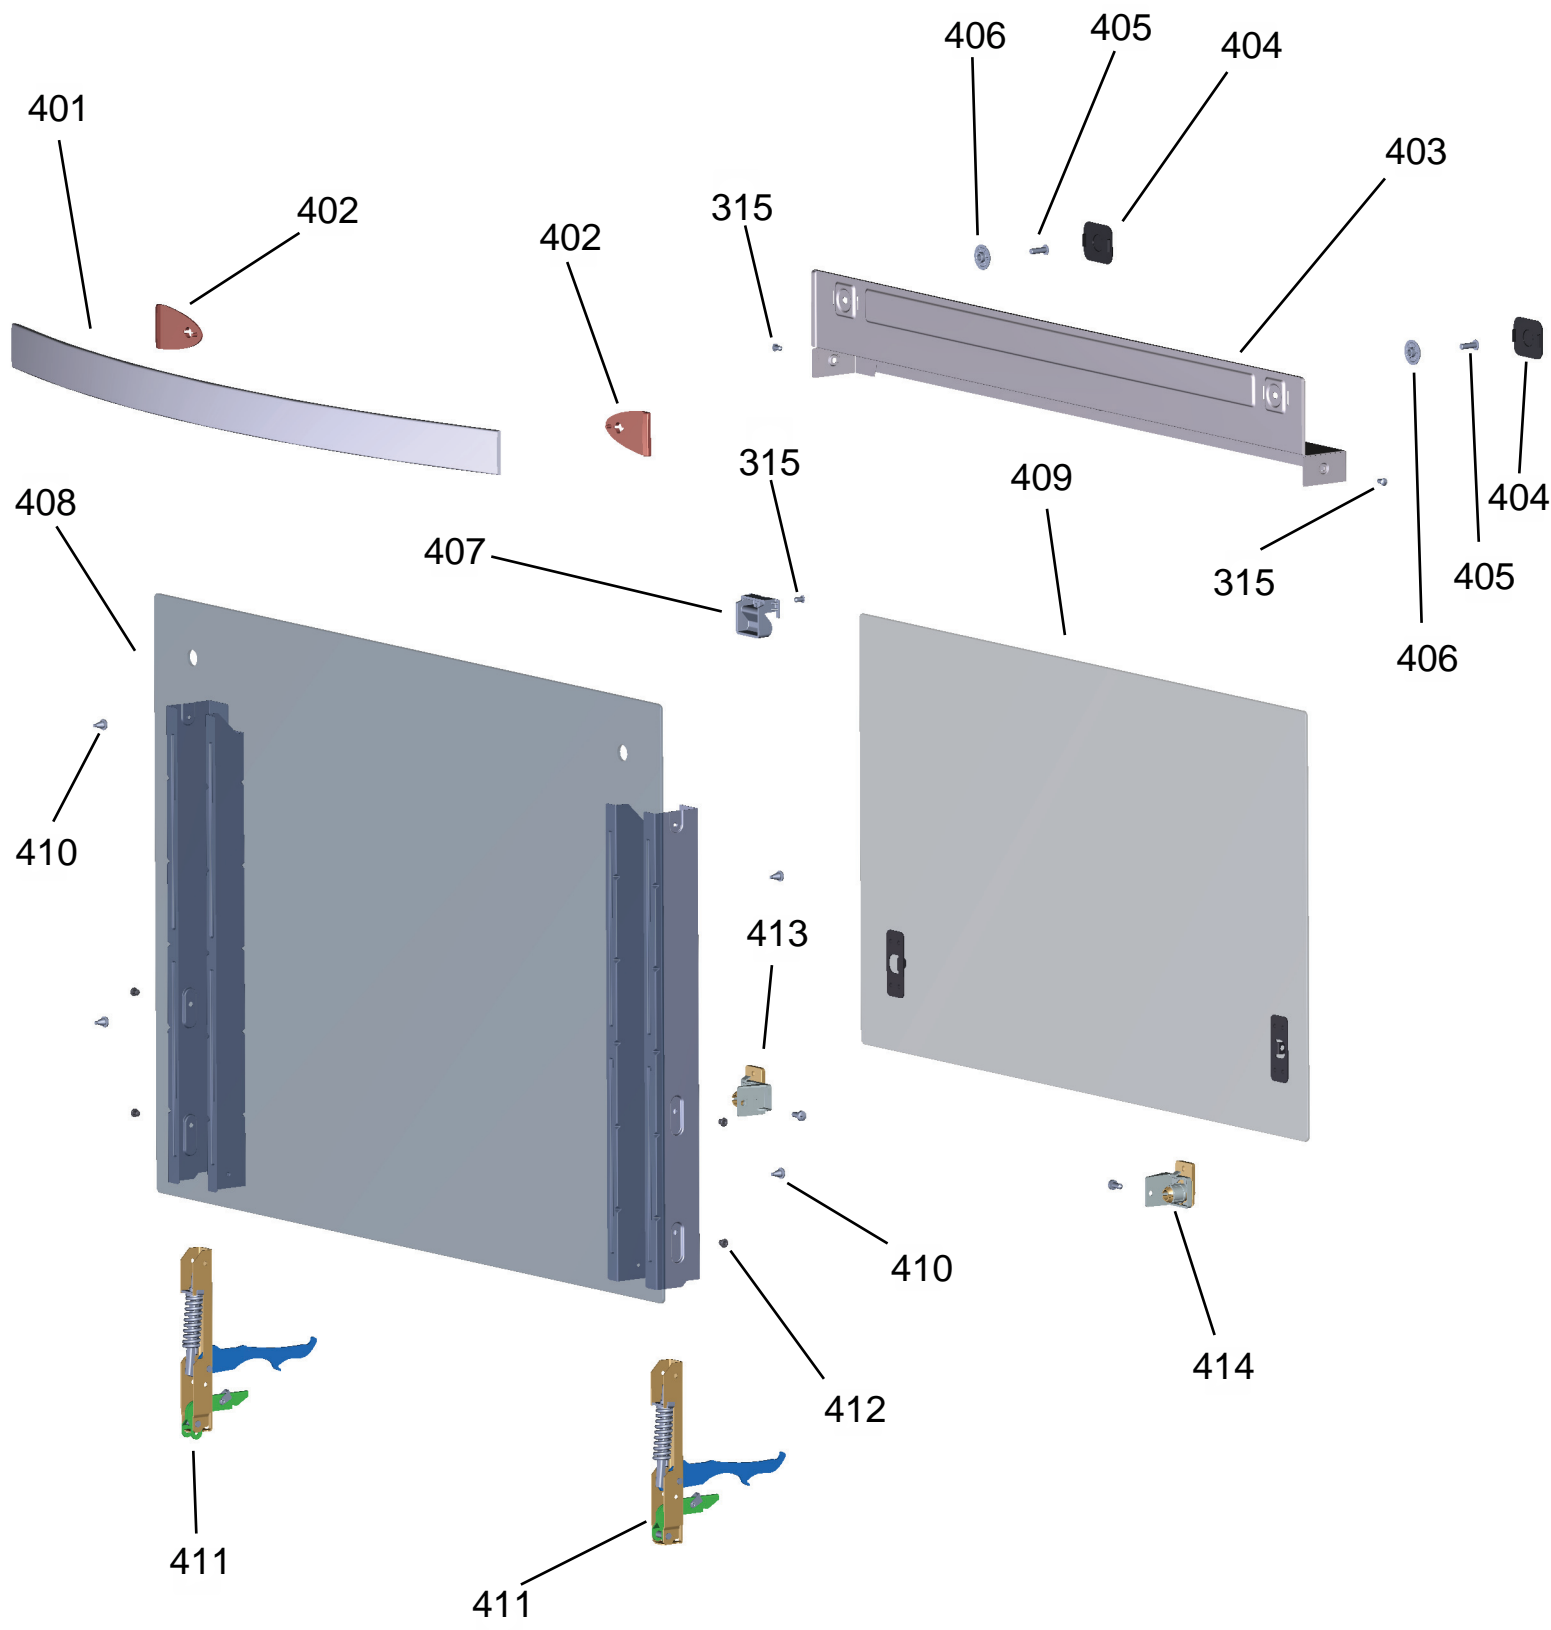

# Vista Explodida do Produto

Motivo	Lançamento
Modelo do produto	BYS6NCB
Categoria do produto	FOGÃO
Marca do produto	Brastemp

**Em caso de dúvida,  
entre em contato com  
o CDP CÓDIGO:**

**VIA SOLICITAÇÃO DE  
SERVIÇOS NO CRM**

**OU**

**ATIVIDADE NO  
TEC BOOK**

Consul

KitchenAid

ASSISTÊNCIA  
TÉCNICA  
AUTORIZADA

Todos os direitos reservados:  
Whirlpool Latin America

Ref	Código	Descrição	Qde Aplic.
236	W10731504	INJETOR 0,99MM GN	4
236	W10451678	INJETOR 0,71MM GLP	4
237	W10451655	INJETOR 1,18MM GN	2
237	W10451677	INJETOR 0,82MM GLP	2
239	W10879743	INJETOR-GN,FORNO,1.30MM	1
239	W10496304	INJETOR-0,90,GLP,FORNO	1

Ref 800 - Essa peça é utilizada apenas para valorização da OS, não existindo fisicamente. Contudo será necessário consultar o BTFG0188 para o correto preenchimento da OS e envio do laudo para CATH.

Ref 800 - Essa peça é utilizada apenas para valorização da OS, não existindo fisicamente. Contudo será necessário consultar o BTFG0188 para o correto preenchimento da OS e envio do laudo para CATH.