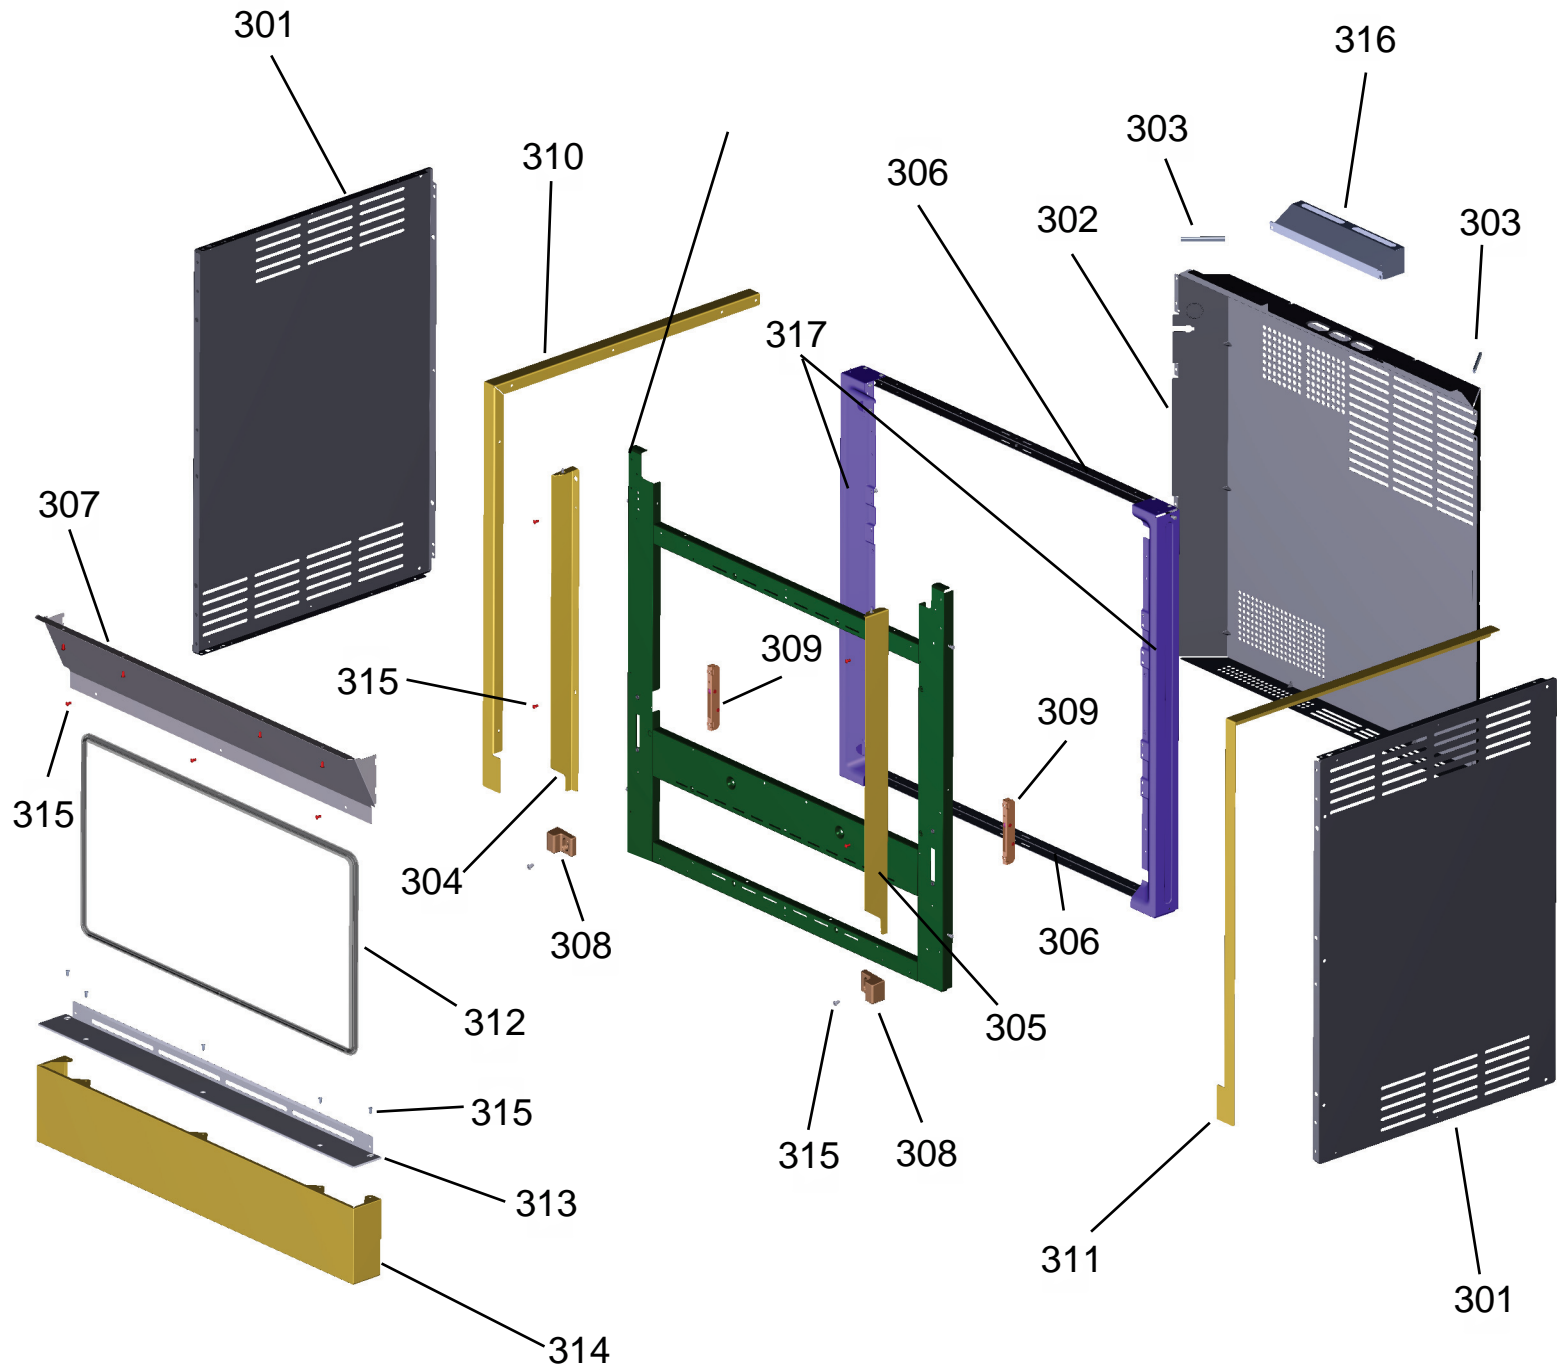

# Vista Explodida do Produto

Motivo	Lançamento
Modelo do produto	BYS6NCB
Categoria do produto	FOGÃO
Marca do produto	Brastemp

**Em caso de dúvida,  
entre em contato com  
o CDP CÓDIGO:**

**VIA SOLICITAÇÃO DE  
SERVIÇOS NO CRM**

**OU**

**ATIVIDADE NO  
TEC BOOK**

Consul

KitchenAid

ASSISTÊNCIA  
TÉCNICA  
AUTORIZADA

Todos os direitos reservados:  
Whirlpool Latin America

Ref	Código	Descrição	Qde Aplic.
236	W10731504	INJETOR 0,99MM GN	4
236	W10451678	INJETOR 0,71MM GLP	4
237	W10451655	INJETOR 1,18MM GN	2
237	W10451677	INJETOR 0,82MM GLP	2
239	W10879743	INJETOR-GN,FORNO,1.30MM	1
239	W10496304	INJETOR-0,90,GLP,FORNO	1

Ref 800 - Essa peça é utilizada apenas para valorização da OS, não existindo fisicamente. Contudo será necessário consultar o BTFG0188 para o correto preenchimento da OS e envio do laudo para CATH.

Ref 800 - Essa peça é utilizada apenas para valorização da OS, não existindo fisicamente. Contudo será necessário consultar o BTFG0188 para o correto preenchimento da OS e envio do laudo para CATH.