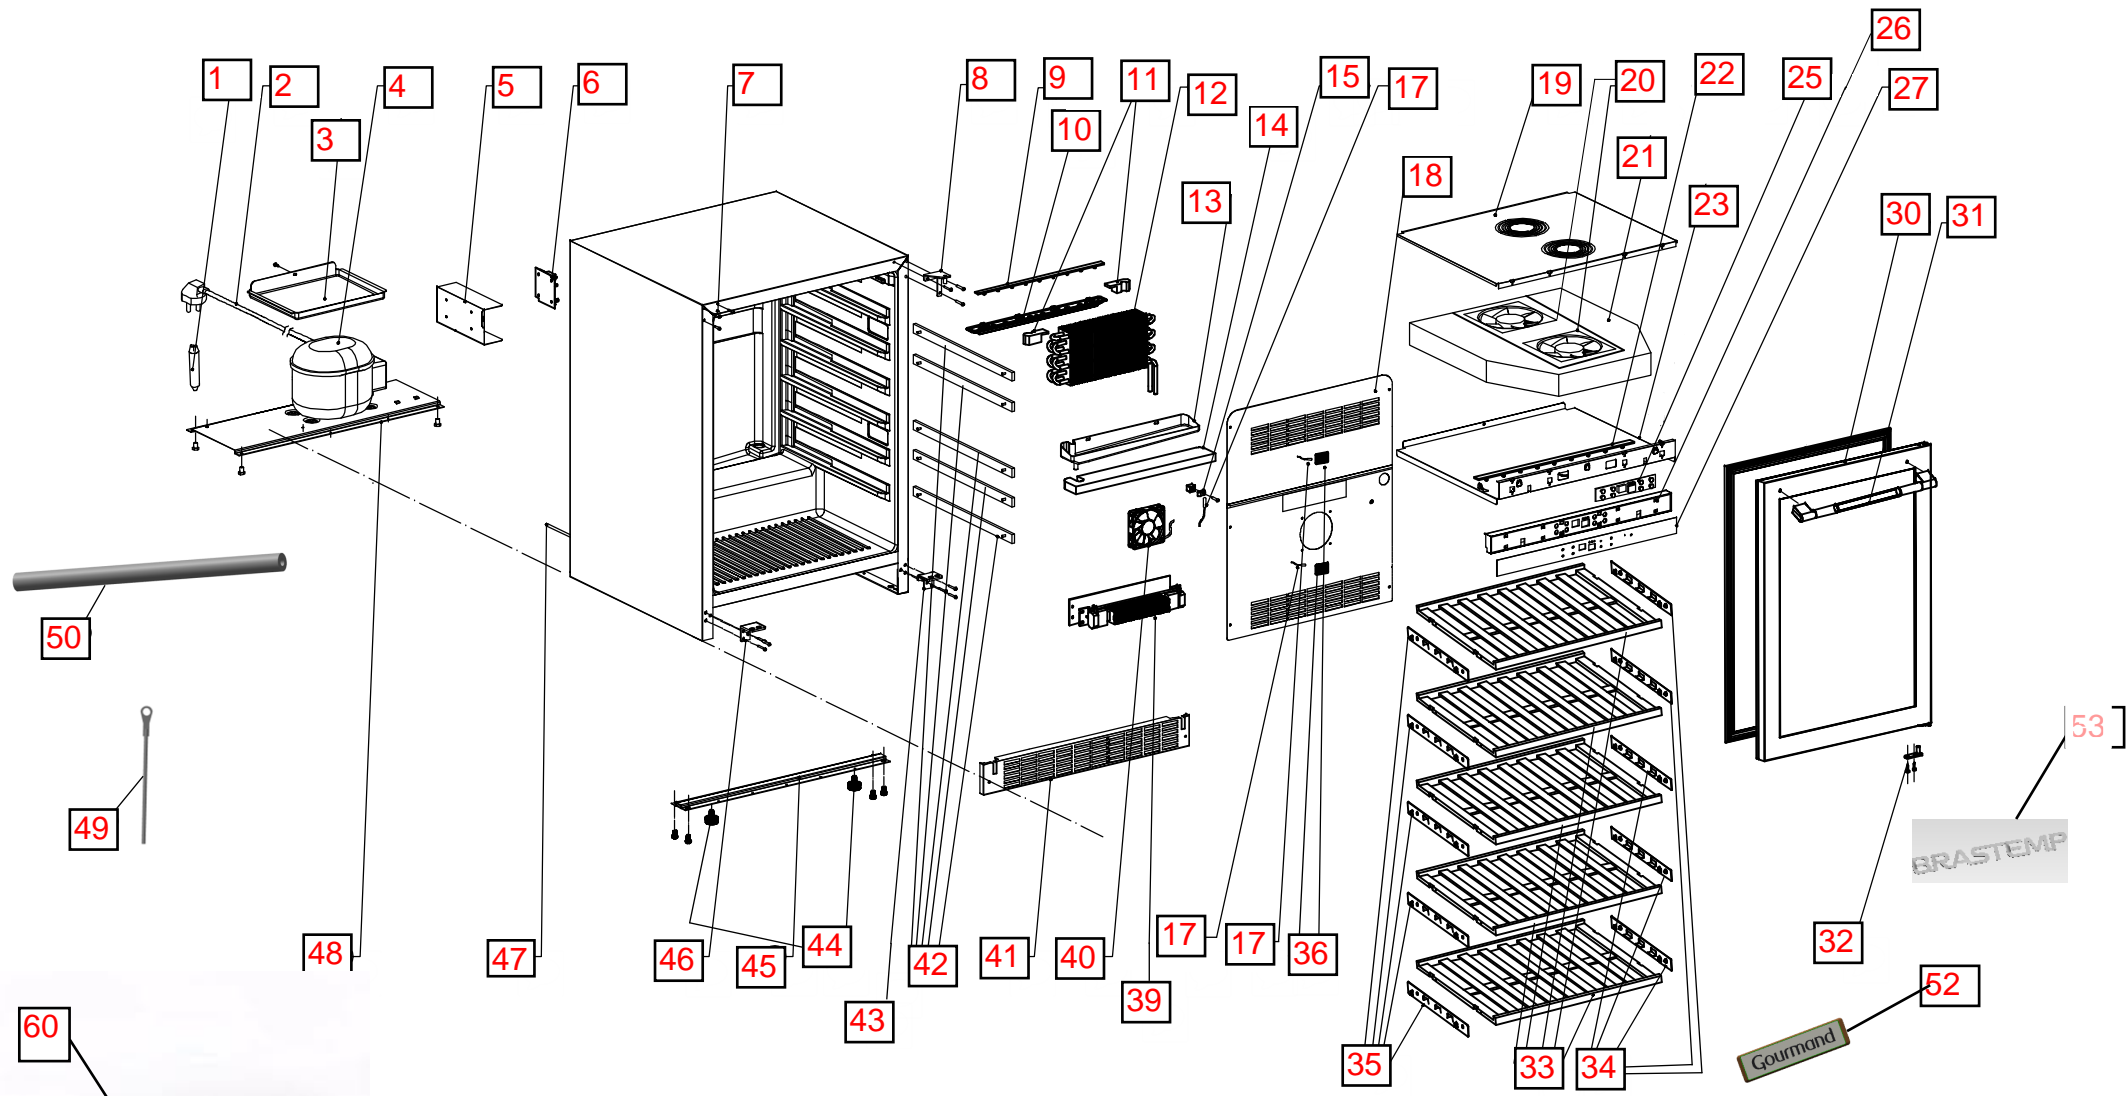

Vista Explodida do Produto

Motivo	Lançamento
Modelo do produto	BZB51AEBNA
Categoria do produto	Refrigeração
Marca do produto	Brastemp
Foto peça	Item com foto irá aparecer o símbolo abaixo: 

Em caso de dúvida entre em contato com o CDP Códigos através de uma Solicitação de Serviços no CRM

12

13

14

15

18

19

20

21