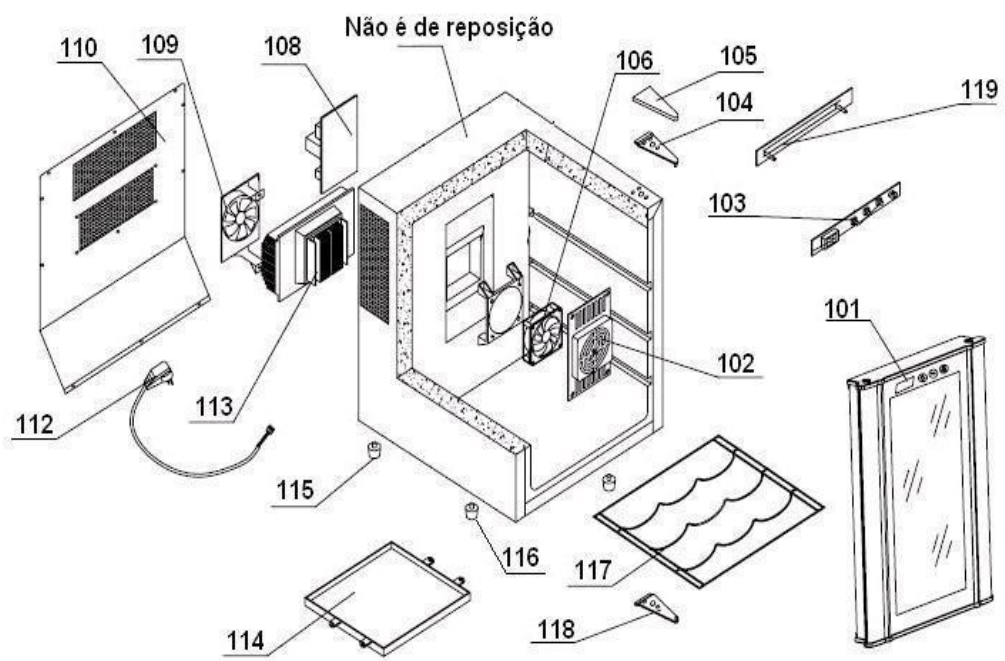

CATÁLOGO DE PEÇAS

BRASTEMP

Adega climatizada Gourmand

BZC12AEANA E BZC12AEBNA

Controle de Revisões

Revisão	Motivo	Páginas alteradas	Elaborado por	Revisado por	Data
1	Elaboração do catálogo	2	Fernando S Bastos	Vinicius Z Rizzo	12/04/2010

* 120 - Gaxeta da Porta

121 - Capa Iluminação Leds

122 - Placa Iluminação Leds