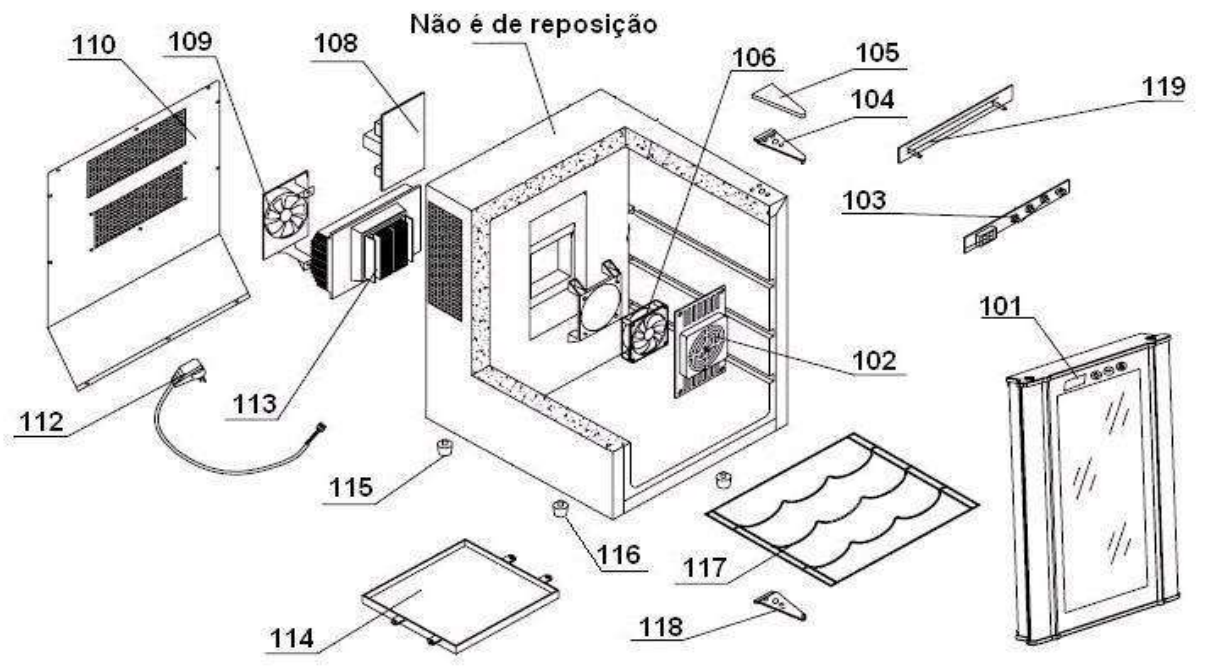

BRASTEMP

CATÁLOGO DE PEÇAS

Adega Climatizada Gourmand

BZC12BE

Revisão	Motivo	Páginas Alteradas	Elaborado Por	Revisado Por	Data
0.0	Elaboração do Catálogo	0	Vinicius Z Rizzo	Anderson D Batista	19/05/2011

* 120 - Gaxeta da Porta

121 - Capa Iluminação Leds

122 - Placa Iluminação Leds