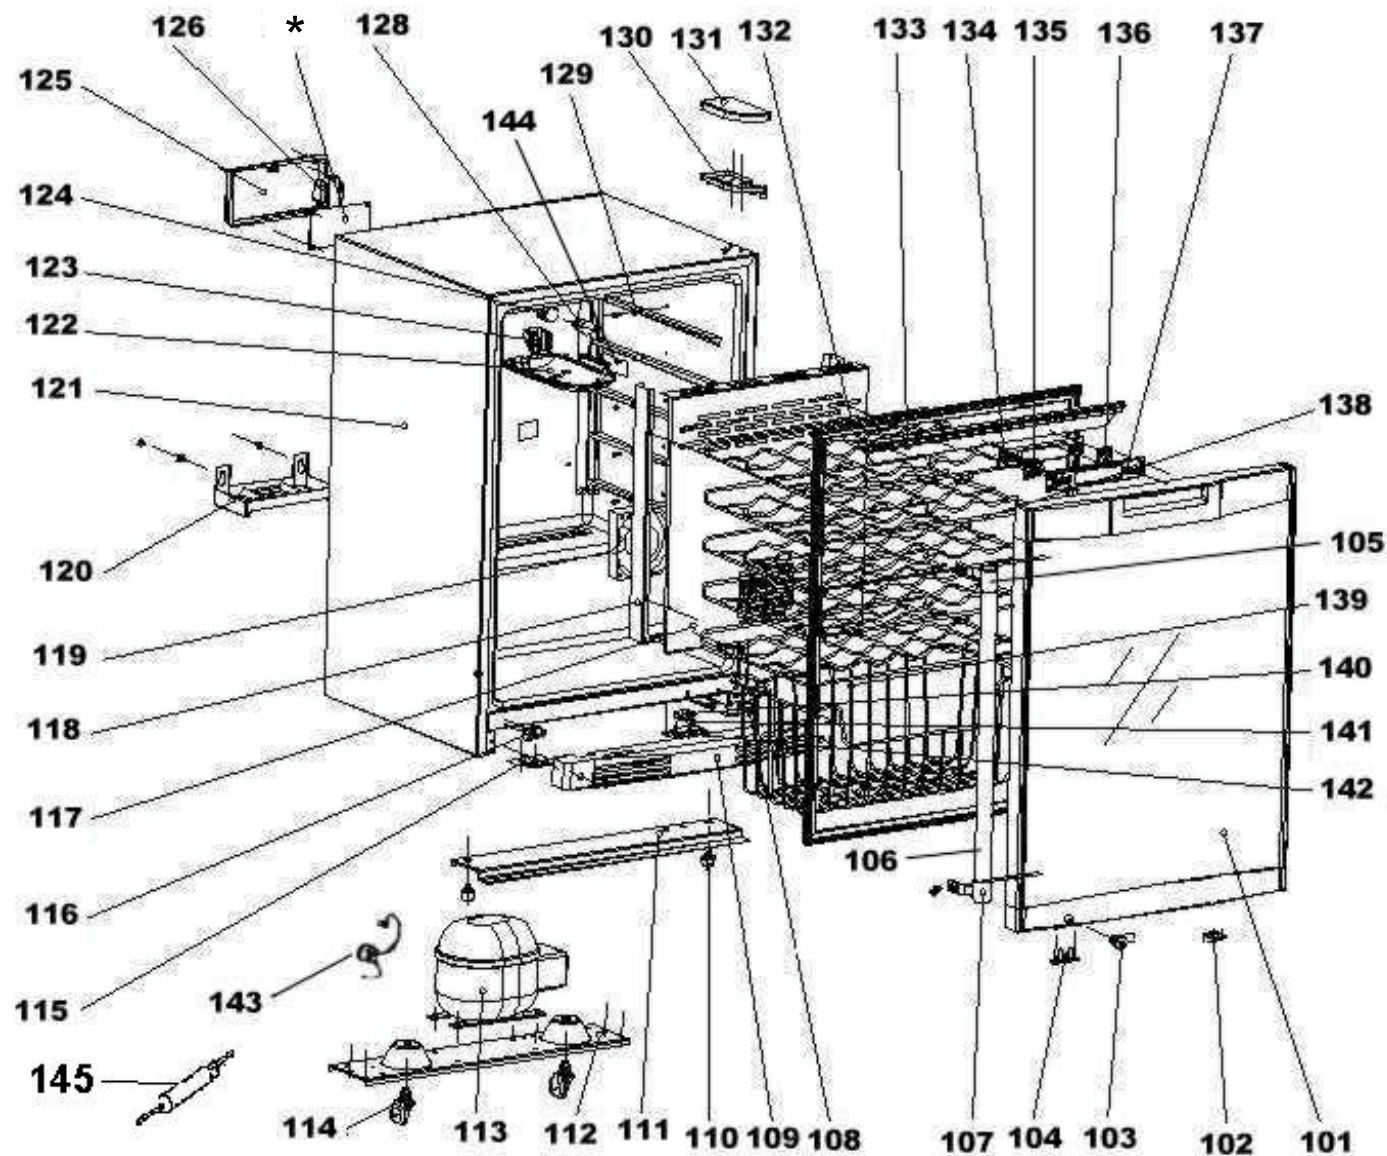

121 - Não é de Reposição

As peças que contém asterisco (*) não são de reposição. Caso seja necessário a troca destas peças, deverá ser aberto atividade para a célula GCC.