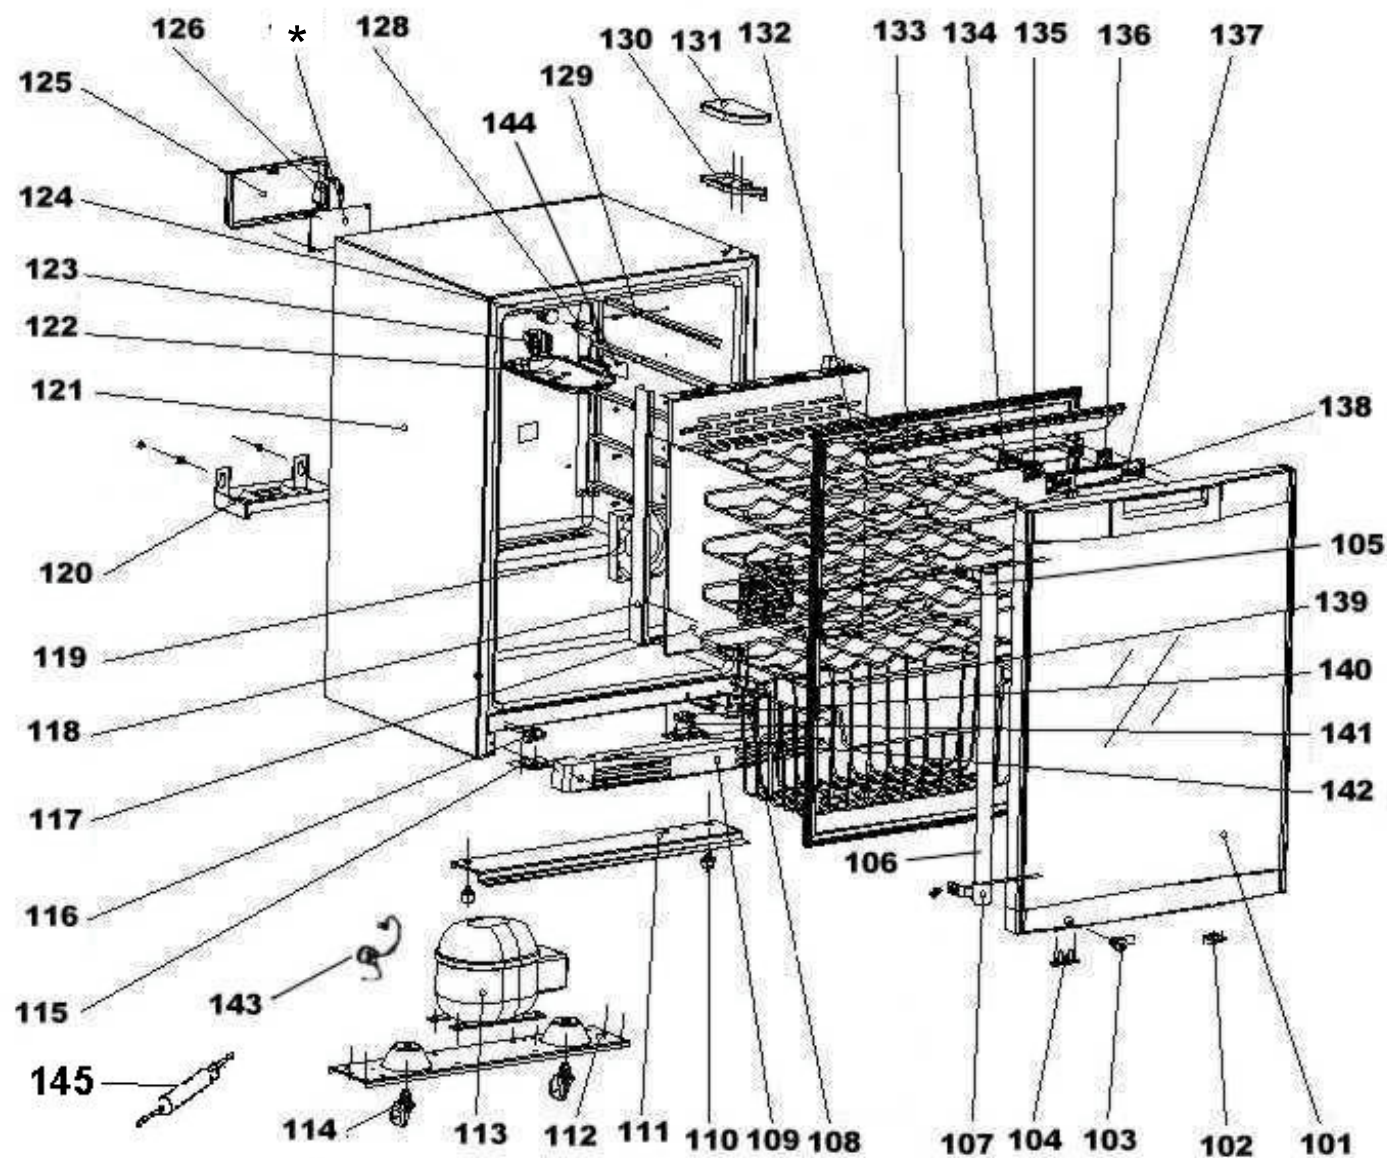

121 - Não é de Reposição

As peças que contém asterisco (*) não são de reposição. Caso seja necessário a troca destas peças, deverá ser aberto atividade para a célula GCC.