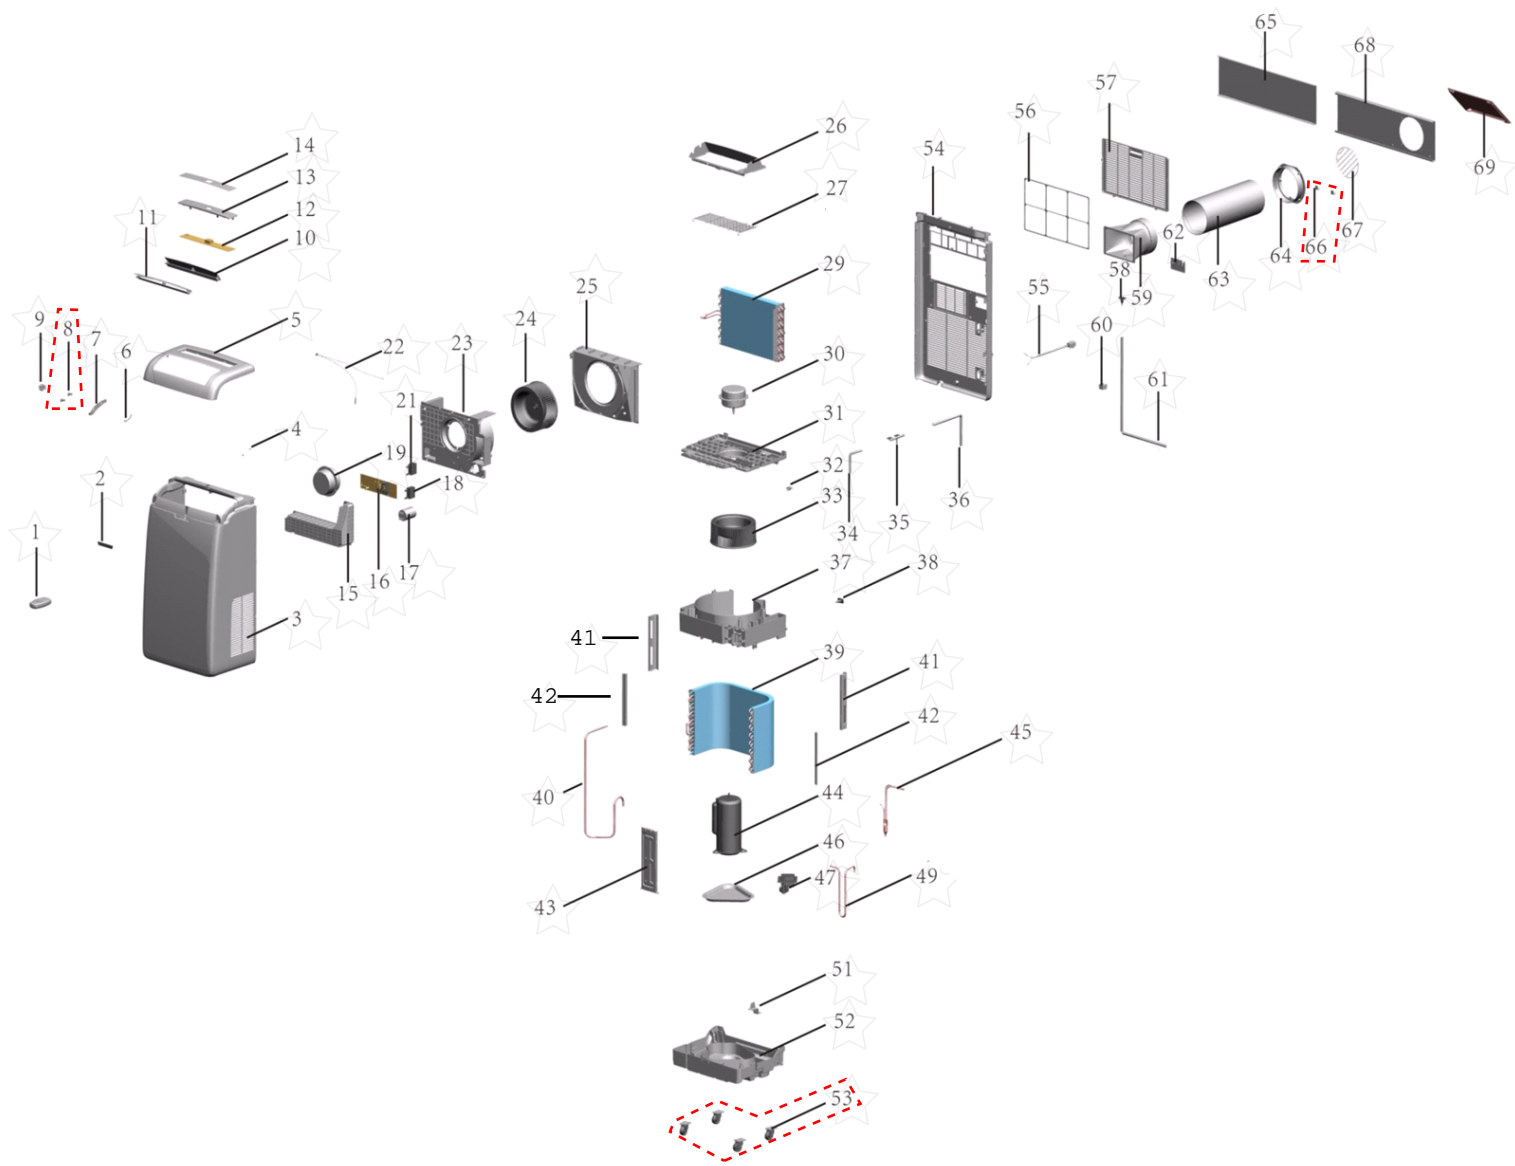

INFORMAÇÕES COMPLEMENTARES			
REF	CÓDIGO	DESCRIÇÃO/ OBSERVAÇÃO	FOTO
04	W10637694	ANEL FIXAÇÃO DIR DE AR	
06	W10637720	CENTRALIZADOR MOTOR DIR. DE AR - 1328367	
07	W10637728	SUPORTE DE FIXAÇÃO DO MOTOR DE PASSO - 1395949	
08	W10637719	GUIA DE FIXAÇÃO DO MOTOR DE PASSO - 1328365	
09	W10625189	Motor Passo Classe E 12V DC	
32	W10637771	CONJUNTO DE MOLAS - 1336462	
35	W10637773	SUPORTE DA MANGUEIRA DA BOMBA- 1328373	