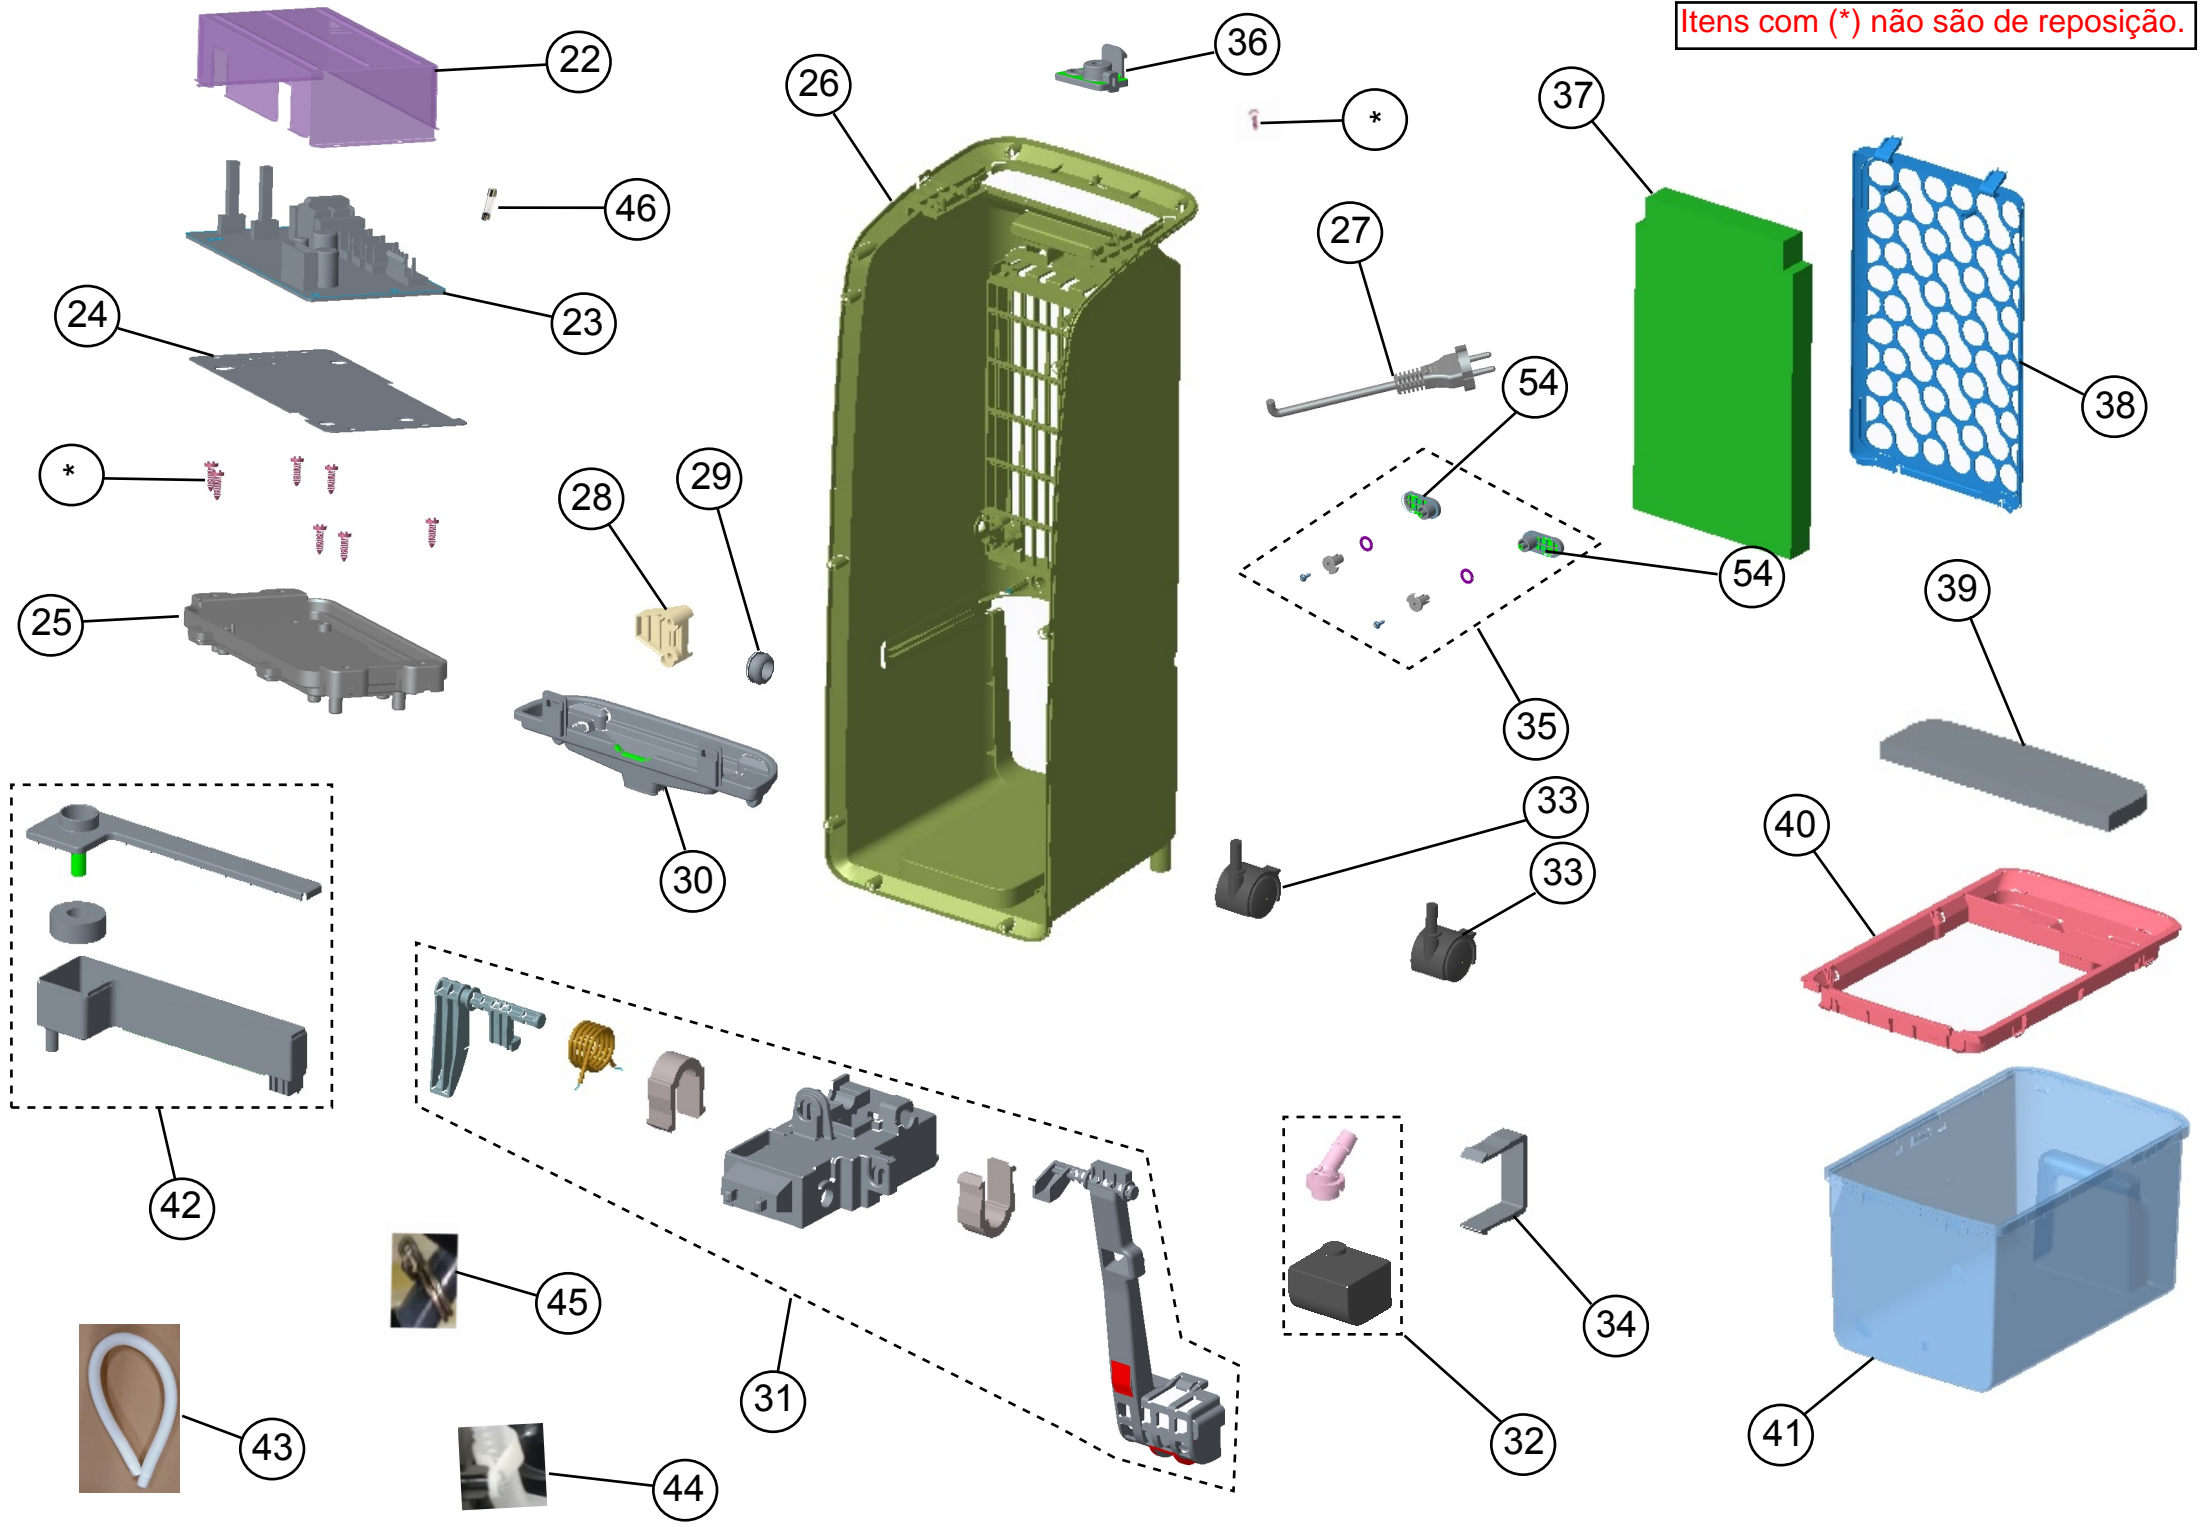

Vista Explodida do Produto

Motivo	Lançamento
Modelo do produto	C1F05AB
Categoria do produto	Climatizador
Marca do produto	Consul
Foto peça	Item com foto irá aparecer o símbolo abaixo: 

**Em caso de dúvida,
entre em contato com
o CDP CÓDIGO:
VIA ATIVIDADE CRM
OU
ATIVIDADE CONEXÃO
SERVIÇOS**

**OBS: Para abrir a foto, clique duas
vezes no símbolo informado!!**

Itens com (*) não são de reposição.

Itens com (*) não são de reposição.

47

49

50

48

52