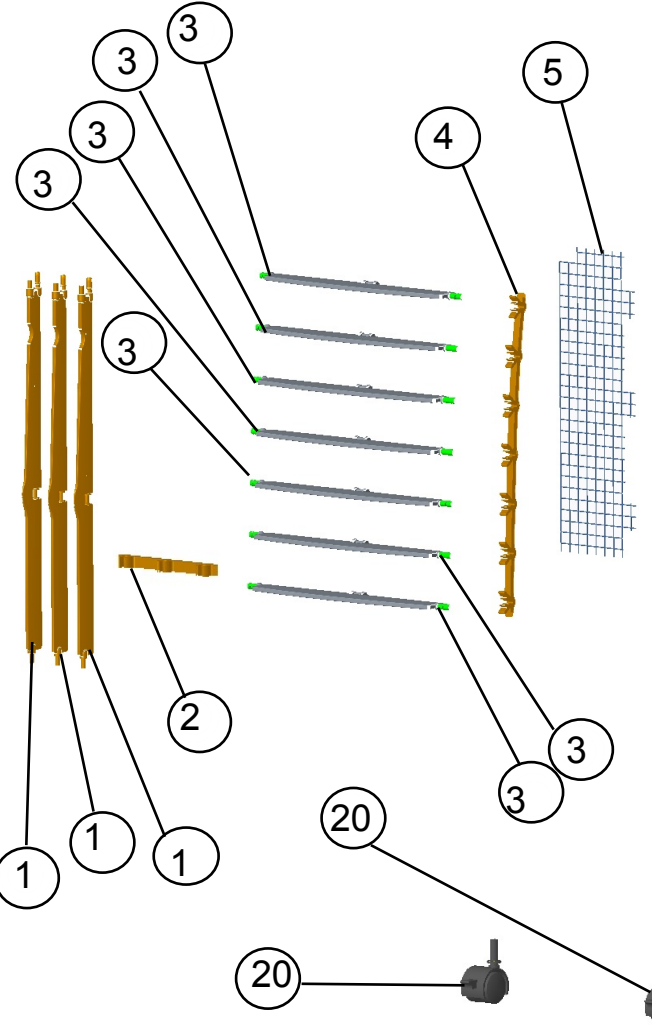

Vista Explodida do Produto

Motivo	Lançamento
Modelo do produto	C1F05AB
Categoria do produto	Climatizador
Marca do produto	Consul
Foto peça	Item com foto irá aparecer o símbolo abaixo: 

**Em caso de dúvida,
entre em contato com
o CDP CÓDIGO:
VIA ATIVIDADE CRM
OU
ATIVIDADE CONEXÃO
SERVIÇOS**

**OBS: Para abrir a foto, clique duas
vezes no símbolo informado!!**

Itens com (*) não são de reposição.

Itens com (*) não são de reposição.

47

49

50

48

52