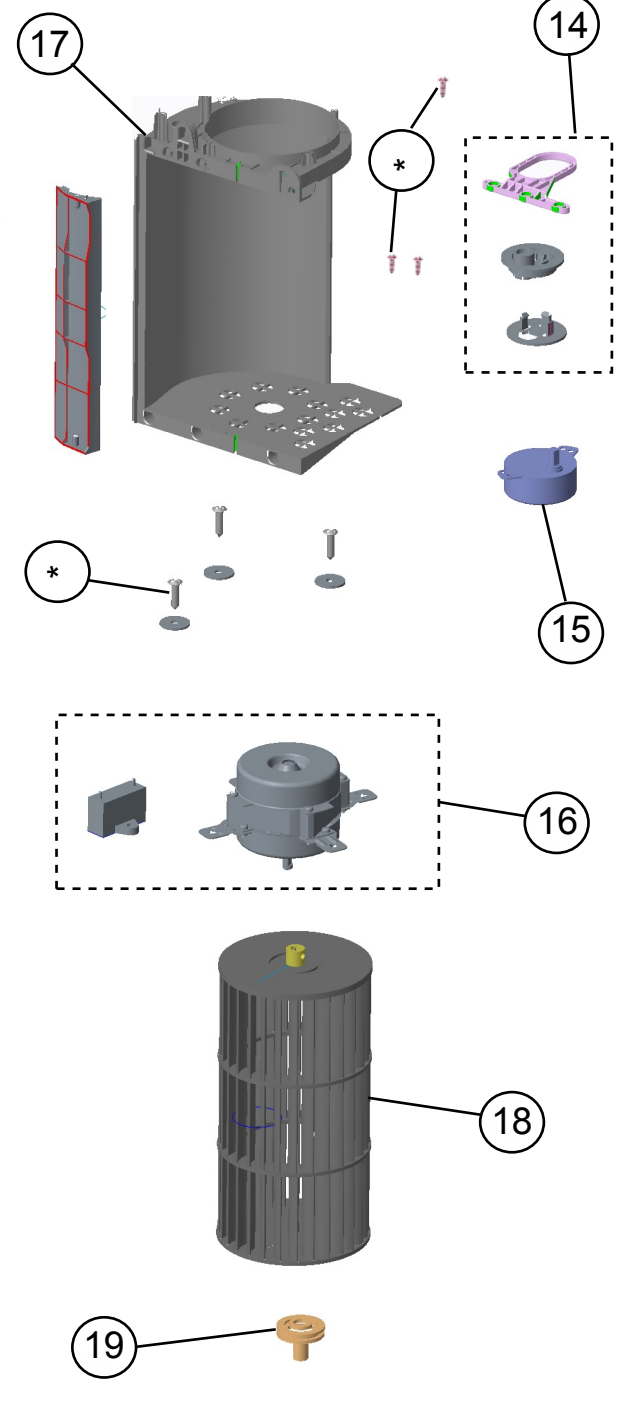

Vista Explodida do Produto

Motivo	Lançamento
Modelo do produto	C1F05AB
Categoria do produto	Climatizador
Marca do produto	Consul
Foto peça	Item com foto irá aparecer o símbolo abaixo: 

**Em caso de dúvida,
entre em contato com
o CDP CÓDIGO:
VIA ATIVIDADE CRM
OU
ATIVIDADE CONEXÃO
SERVIÇOS**

**OBS: Para abrir a foto, clique duas
vezes no símbolo informado!!**

Itens com (*) não são de reposição.

Itens com (*) não são de reposição.

47

49

50

48

52