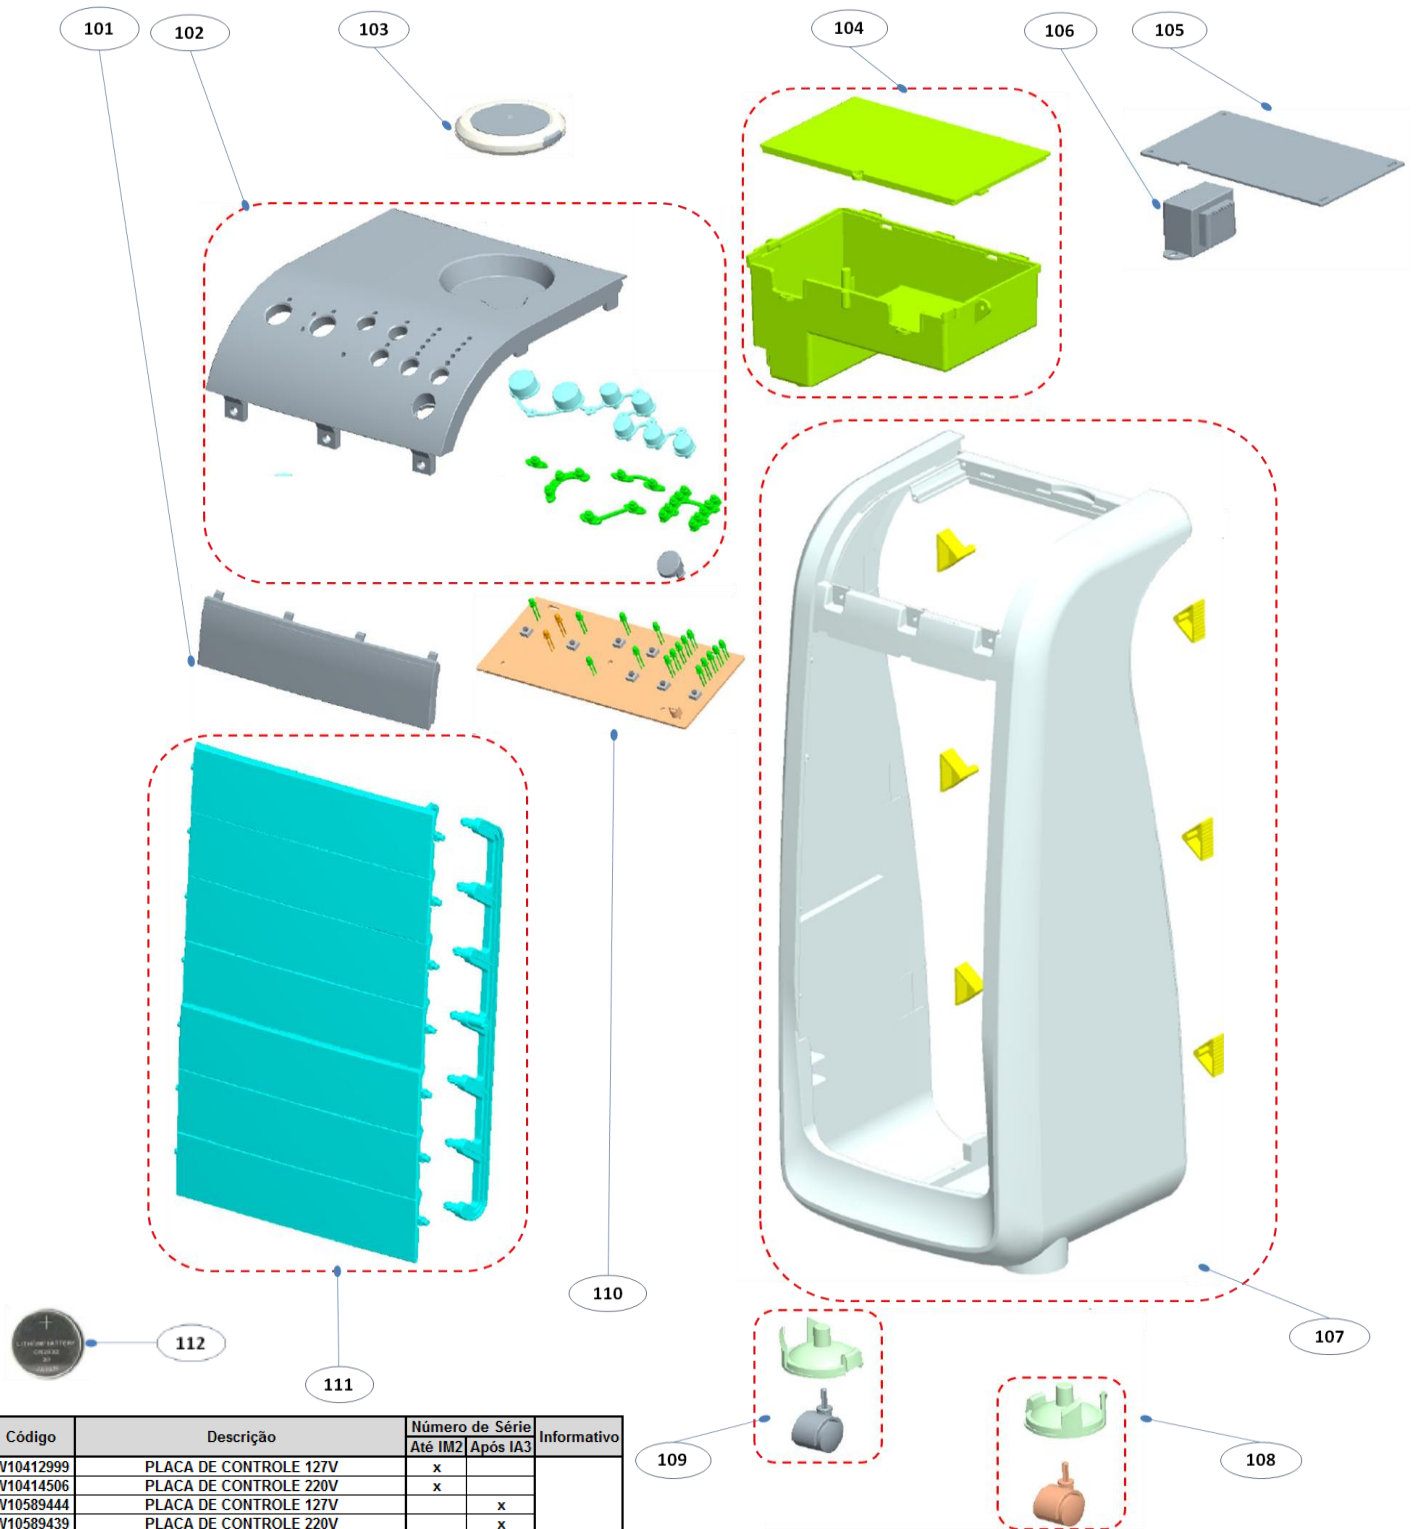

CATÁLOGO DE PEÇAS

CLIMATIZADOR

C1F06AB

Revisão	Motivo	Páginas Alteradas	Elaborado Por	Revisado Por	Data
00	Lançamento	NA	Susy N Dirani	Processos Técnicos	26.09.2011

Índice

GRUPO 100 – Peças Frontais.....	3
GRUPO 200 – Peças Internas.....	4
GRUPO 300 – Peças Traseiras	5

GRUPO 100 – Peças Frontais

Ref.	Código	Descrição	Número de Série		Informativo
			Até IM2	Após IA3	
105	W10412999	PLACA DE CONTROLE 127V	x		PPCL0007
	W10414506	PLACA DE CONTROLE 220V	x		
	W10589444	PLACA DE CONTROLE 127V		x	
	W10589439	PLACA DE CONTROLE 220V		x	
106	W10413004	TRANSFORMADOR DE ALTA TENSAO 127V	x		
	W10414513	Transformador 220V 1.RD.BYQXXXX.20XX	x		
	W10589445	TRANSFORMADOR DE ALTA TENSAO 127V		x	
	W10589440	TRANSFORMADOR DE ALTA TENSAO 220V		x	
110	W10412986	PLACA DE INTERFACE 127V AF2801C	x		
	W10420974	PLACA DE INTERFACE 220V AF2801C	x		
	W10589443	PLACA DE INTERFACE BIVOLT CF 3 AF2801C		x	

Para as referências não indicadas nesta tabela, aplicar para todos os números de série.

*Cores meramente ilustrativas

GRUPO 200 – Peças Internas

Ref.	Código	Descrição	Número de Série		Informativo
			Até IM2	Após IA3	
204	W10413313	MICROCHAVE REED SWITCH	x		PPCL0007
	W10589441	MICROCHAVE COM FIOS		x	
213	W10413484	MOTOR DE PASSO	x		
	W10589442	MOTOR DE PASSO DA ALETA 120V		x	

Para as referências não indicadas nesta tabela, aplicar para todos os números de série.

*Cores meramente ilustrativas

GRUPO 300 – Peças Traseiras

*Cores meramente ilustrativas