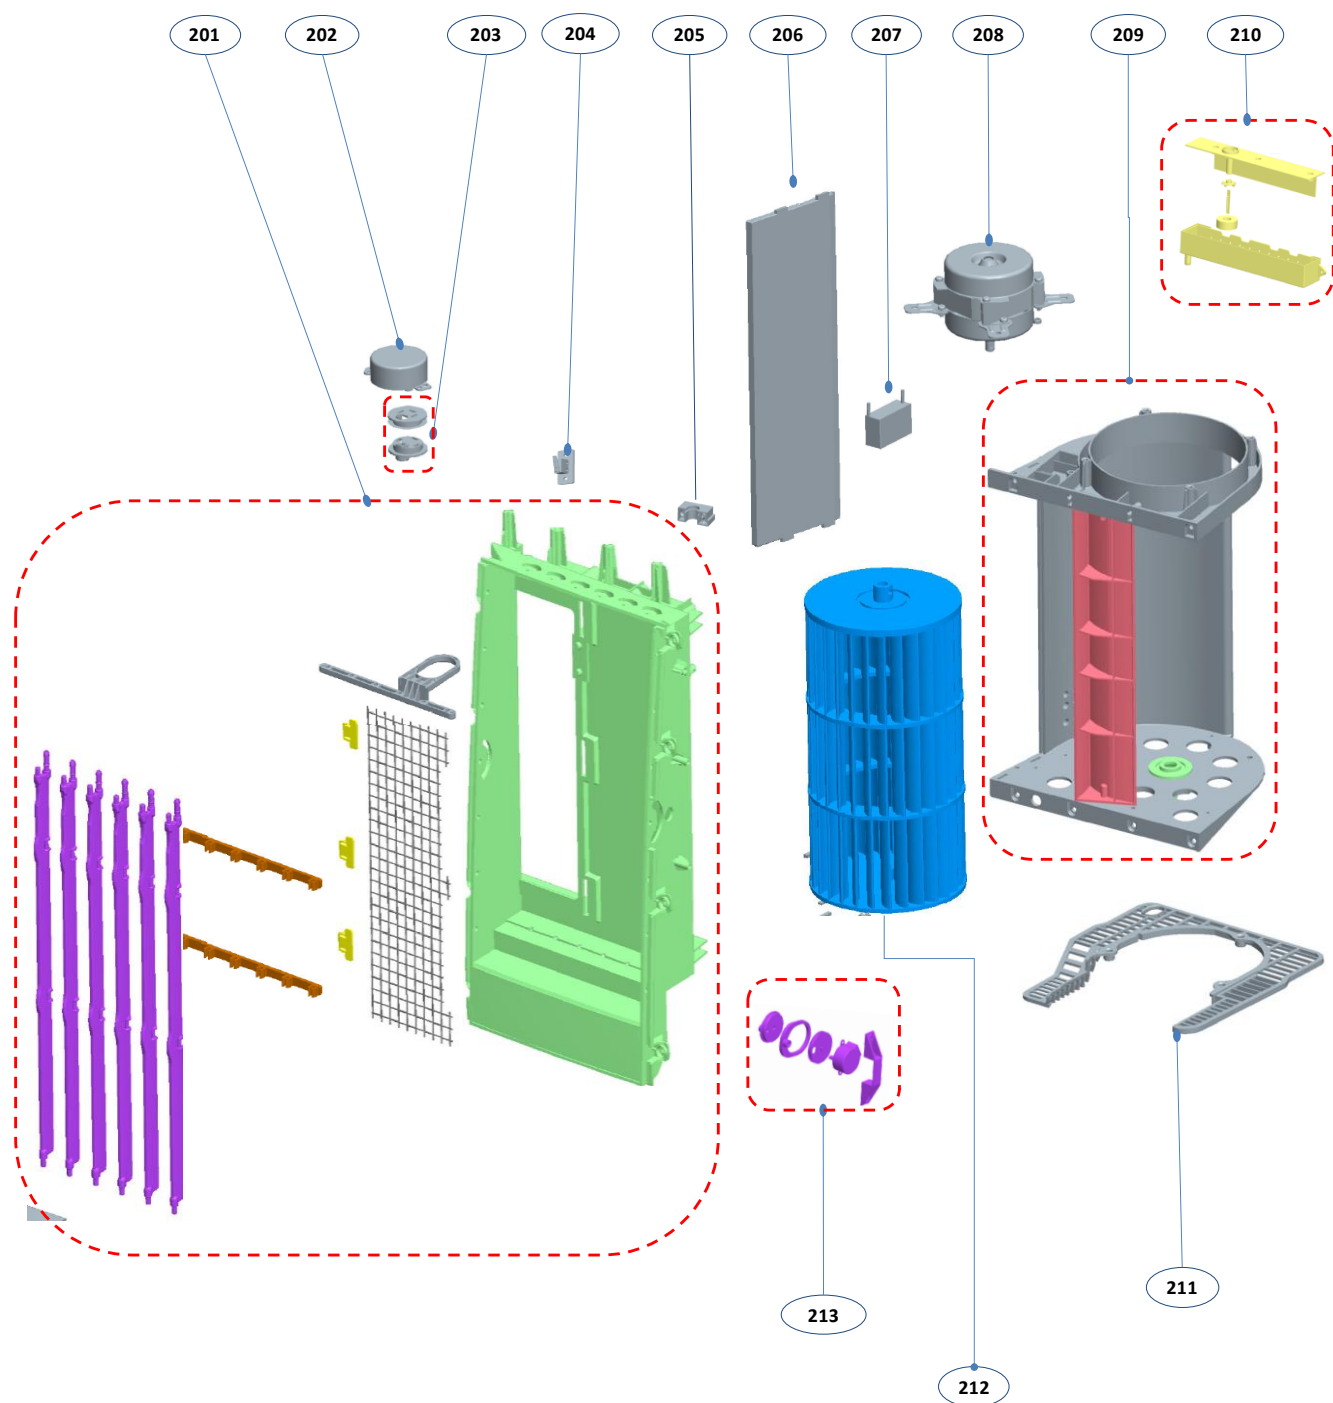

GRUPO 100 – Peças Frontais

Ref.	Código	Descrição	Número de Série		Informativo
			Até IM2	Após IA3	
105	W10412999	PLACA DE CONTROLE 127V	x		PPCL0007
	W10414506	PLACA DE CONTROLE 220V	x		
	W10589444	PLACA DE CONTROLE 127V		x	
	W10589439	PLACA DE CONTROLE 220V		x	
106	W10413004	TRANSFORMADOR DE ALTA TENSAO 127V	x		
	W10414513	Transformador 220V 1.RD.BYQXXXX.20XX	x		
	W10589445	TRANSFORMADOR DE ALTA TENSAO 127V		x	
	W10589440	TRANSFORMADOR DE ALTA TENSAO 220V		x	
110	W10412986	PLACA DE INTERFACE 127V AF2801C	x		
	W10420974	PLACA DE INTERFACE 220V AF2801C	x		
	W10589443	PLACA DE INTERFACE BIVOLT CF 3 AF2801C		x	

Para as referências não indicadas nesta tabela, aplicar para todos os números de série.

*Cores meramente ilustrativas

GRUPO 200 – Peças Internas

Ref.	Código	Descrição	Número de Série		Informativo
			Até IM2	Após IA3	
204	W10413313	MICROCHAVE REED SWITCH	x		PPCL0007
	W10589441	MICROCHAVE COM FIOS		x	
213	W10413484	MOTOR DE PASSO	x		
	W10589442	MOTOR DE PASSO DA ALETA 120V		x	