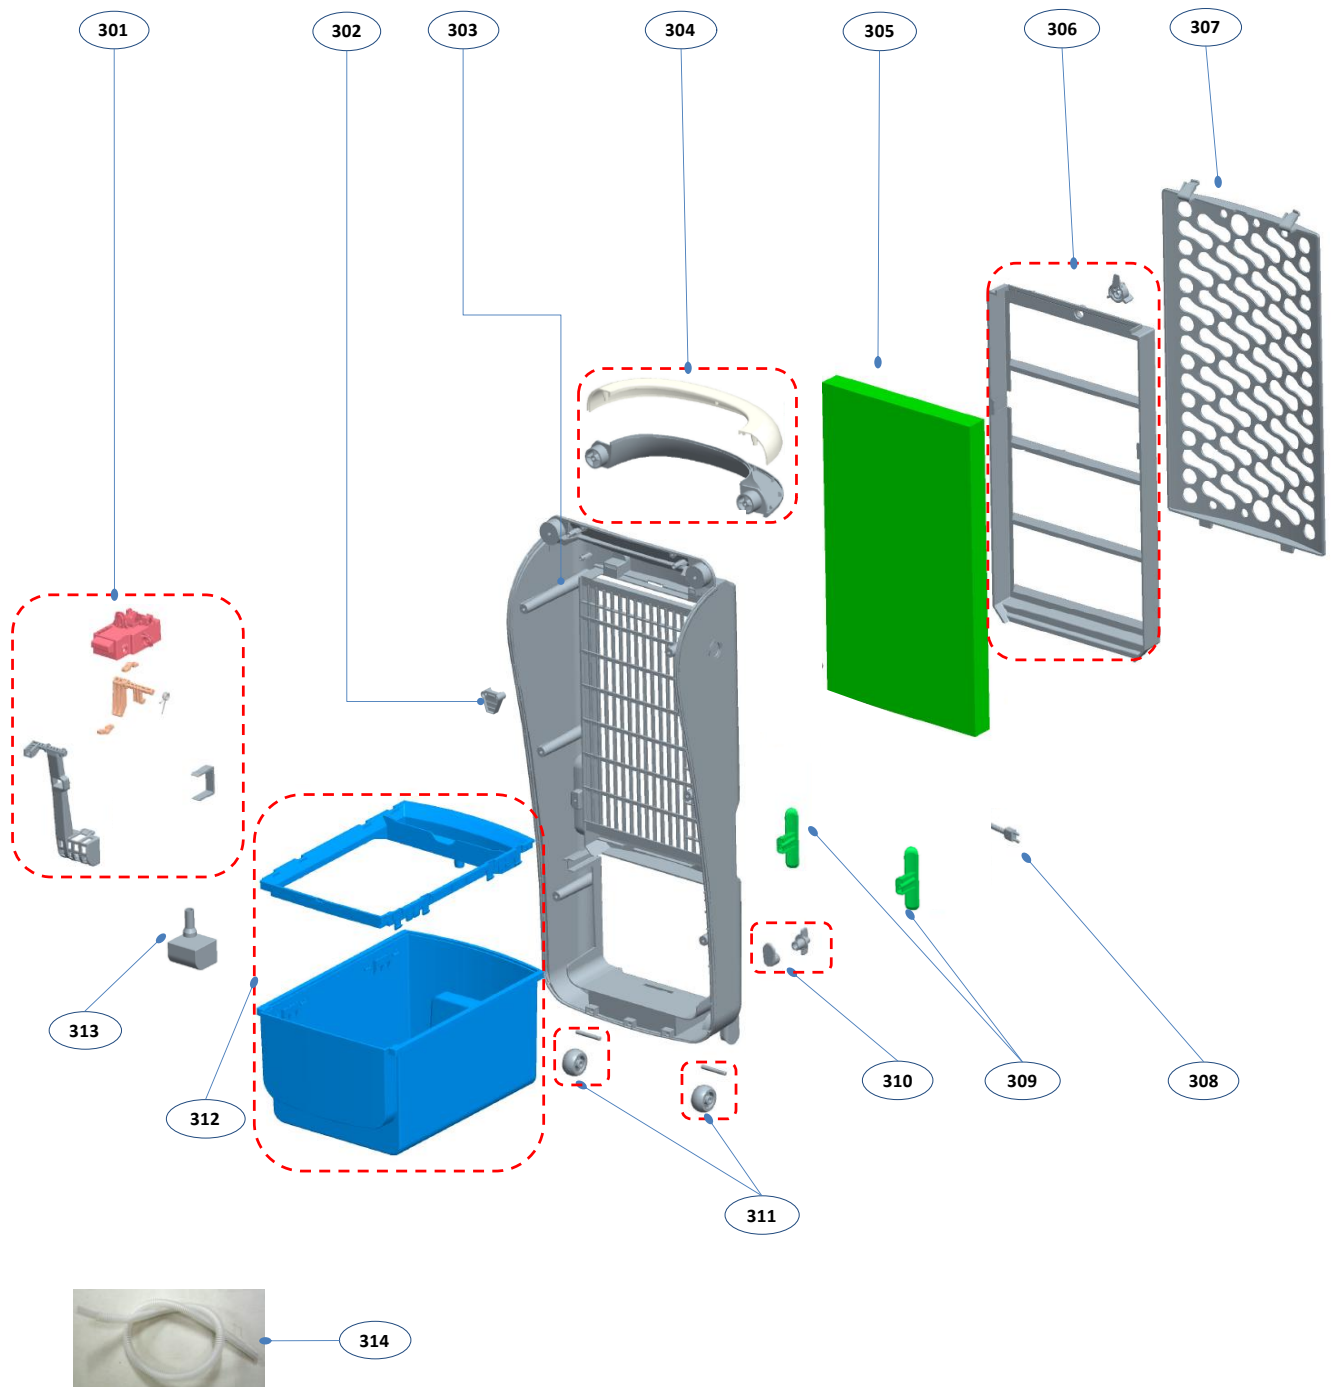

GRUPO 100 – Peças Frontais

Ref.	Código	Descrição	Número de Série		Informativo
			Até IM2	Após IA3	
105	W10412999	PLACA DE CONTROLE 127V	x		PPCL0007
	W10414506	PLACA DE CONTROLE 220V	x		
	W10589444	PLACA DE CONTROLE 127V		x	
	W10589439	PLACA DE CONTROLE 220V		x	
106	W10413004	TRANSFORMADOR DE ALTA TENSAO 127V	x		
	W10414513	Transformador 220V 1.RD.BYQXXXX.20XX	x		
	W10589445	TRANSFORMADOR DE ALTA TENSAO 127V		x	
	W10589440	TRANSFORMADOR DE ALTA TENSAO 220V		x	
110	W10412986	PLACA DE INTERFACE 127V AF2801C	x		
	W10420974	PLACA DE INTERFACE 220V AF2801C	x		
	W10589443	PLACA DE INTERFACE BIVOLT CF 3 AF2801C		x	

Para as referências não indicadas nesta tabela, aplicar para todos os números de série.

*Cores meramente ilustrativas

GRUPO 200 – Peças Internas

Ref.	Código	Descrição	Número de Série		Informativo
			Até IM2	Após IA3	
204	W10413313	MICROCHAVE REED SWITCH	x		PPCL0007
	W10589441	MICROCHAVE COM FIOS		x	
213	W10413484	MOTOR DE PASSO	x		
	W10589442	MOTOR DE PASSO DA ALETA 120V		x	

Para as referências não indicadas nesta tabela, aplicar para todos os números de série.

*Cores meramente ilustrativas

GRUPO 300 – Peças Traseiras

*Cores meramente ilustrativas