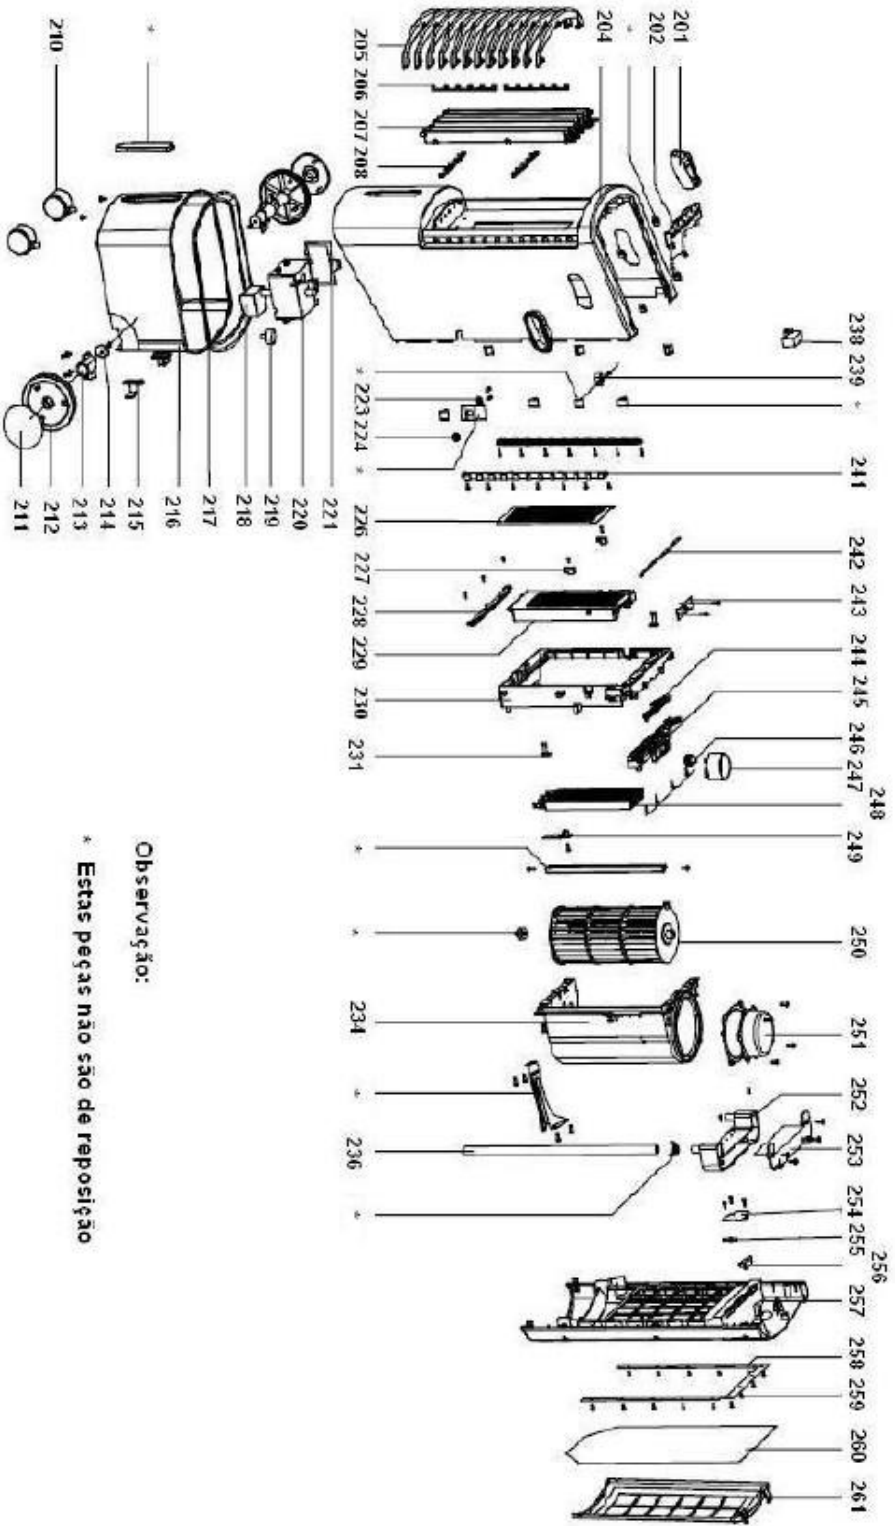

## ***CATÁLOGO DE PEÇAS***

Observação:

\* Estas peças não são de reposição

Referência	Código	Descrição	Foto
*	Sem código	Item não é de reposição	São parafusos e suporte plásticos de fixação que não são de reposição.
101	W10188347	COBERTURA SUPERIOR	
102	W10188016	plástico dos LEDs 2.2S.AF218.3946	
103	326067078	QUADOR DOS LEDs7V 2.2S.AF218.3612	
104	W10188017	BOTÕES 2.2S.AF218.3812	
105	326067076	DISTANCIADOR DOS LEDs 1.1S.AF218.37XX	
108	W10188018	PLACA DOS LEDs 1.1E.AF2191K.AAXX	