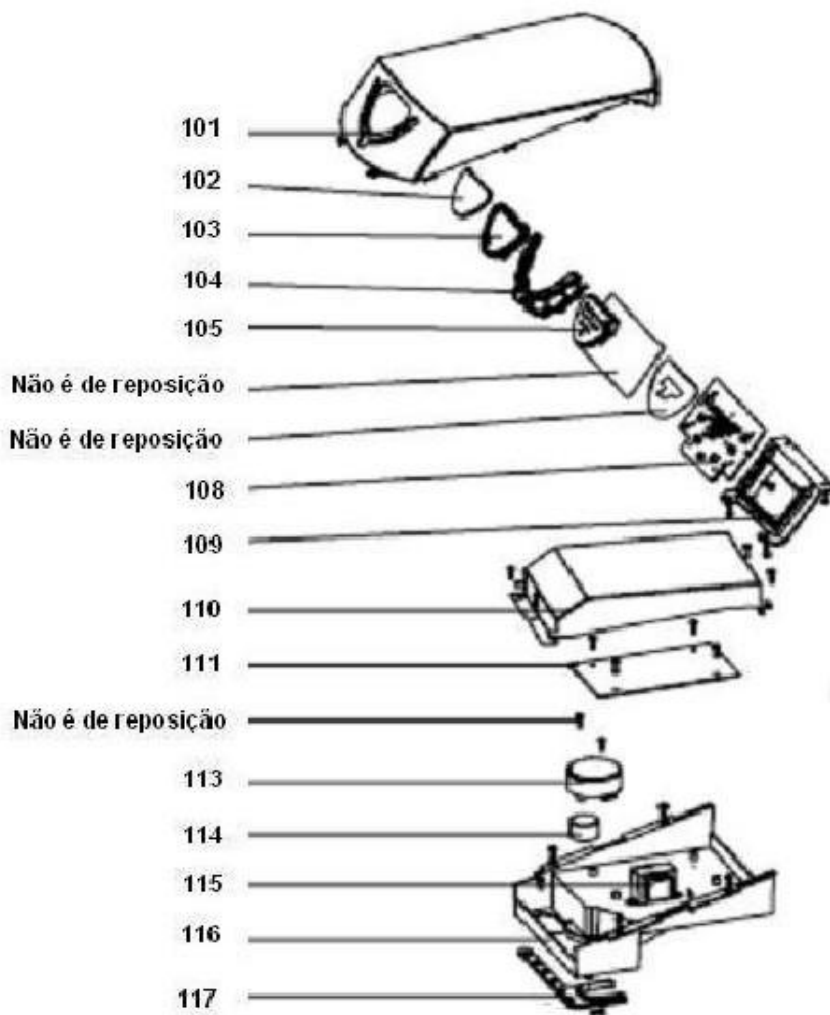

Observação:

\* Estas peças não são de reposição

Referência	Código	Descrição	Foto
*	Sem código	Item não é de reposição	São parafusos e suporte plásticos de fixação que não são de reposição.
101	W10188347	COBERTURA SUPERIOR	
102	W10188016	plástico dos LEDs 2.2S.AF218.3946	
103	326067078	QUADOR DOS LEDs7V 2.2S.AF218.3612	
104	W10188017	BOTÕES 2.2S.AF218.3812	
105	326067076	DISTANCIADOR DOS LEDs 1.1S.AF218.37XX	
108	W10188018	PLACA DOS LEDs 1.1E.AF2191K.AAXX	