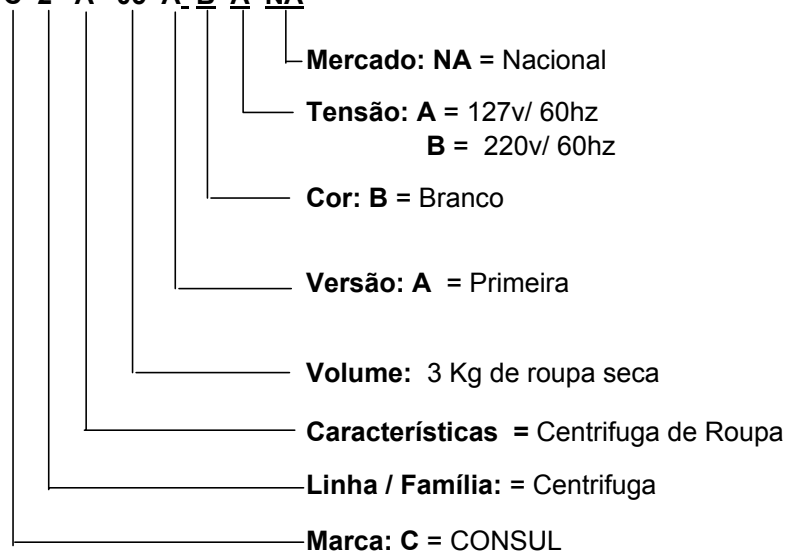

CATÁLOGO DE PEÇAS

Consul

Centrifuga

C2A05A

Nº ALT.	DATA	MOTIVO	RESP.	APROV.
0	02.06.2003	Lançamento da Centrifuga	Carlos Achão	Francisco Bruniera

ASSISTÊNCIA AO CONSUMIDOR	02.06.2003	CP0196
---------------------------	------------	--------

IDENTIFICAÇÃO

C 2 A 05 A B A NA

DIMENSÕES E PESO

	COM EMBALAGEM	SEM EMBALAGEM
LARGURA	645 mm	593 mm
PROFUNDIDADE	345 mm	350 mm
ALTURA	345 mm	340 mm
PESO	9,3 kg	8,4 kg

CARACTERÍSTICAS DE FABRICAÇÃO

CARACTERÍSTICAS ORIGINAIS DO PRODUTO	C2A05A
CORDÃO DE ENTRADA	PLUG BIPOLAR ●
CAPACIDADE	3 Kg de roupa seca ●
COR DO PRODUTO	Branca

PERÍODO DE FABRICAÇÃO

Modelo	USE	Período de Fabricação	Branca
C2A05A	C2A05A	A PARTIR DE JUN / 2003... (EM PRODUÇÃO)	●